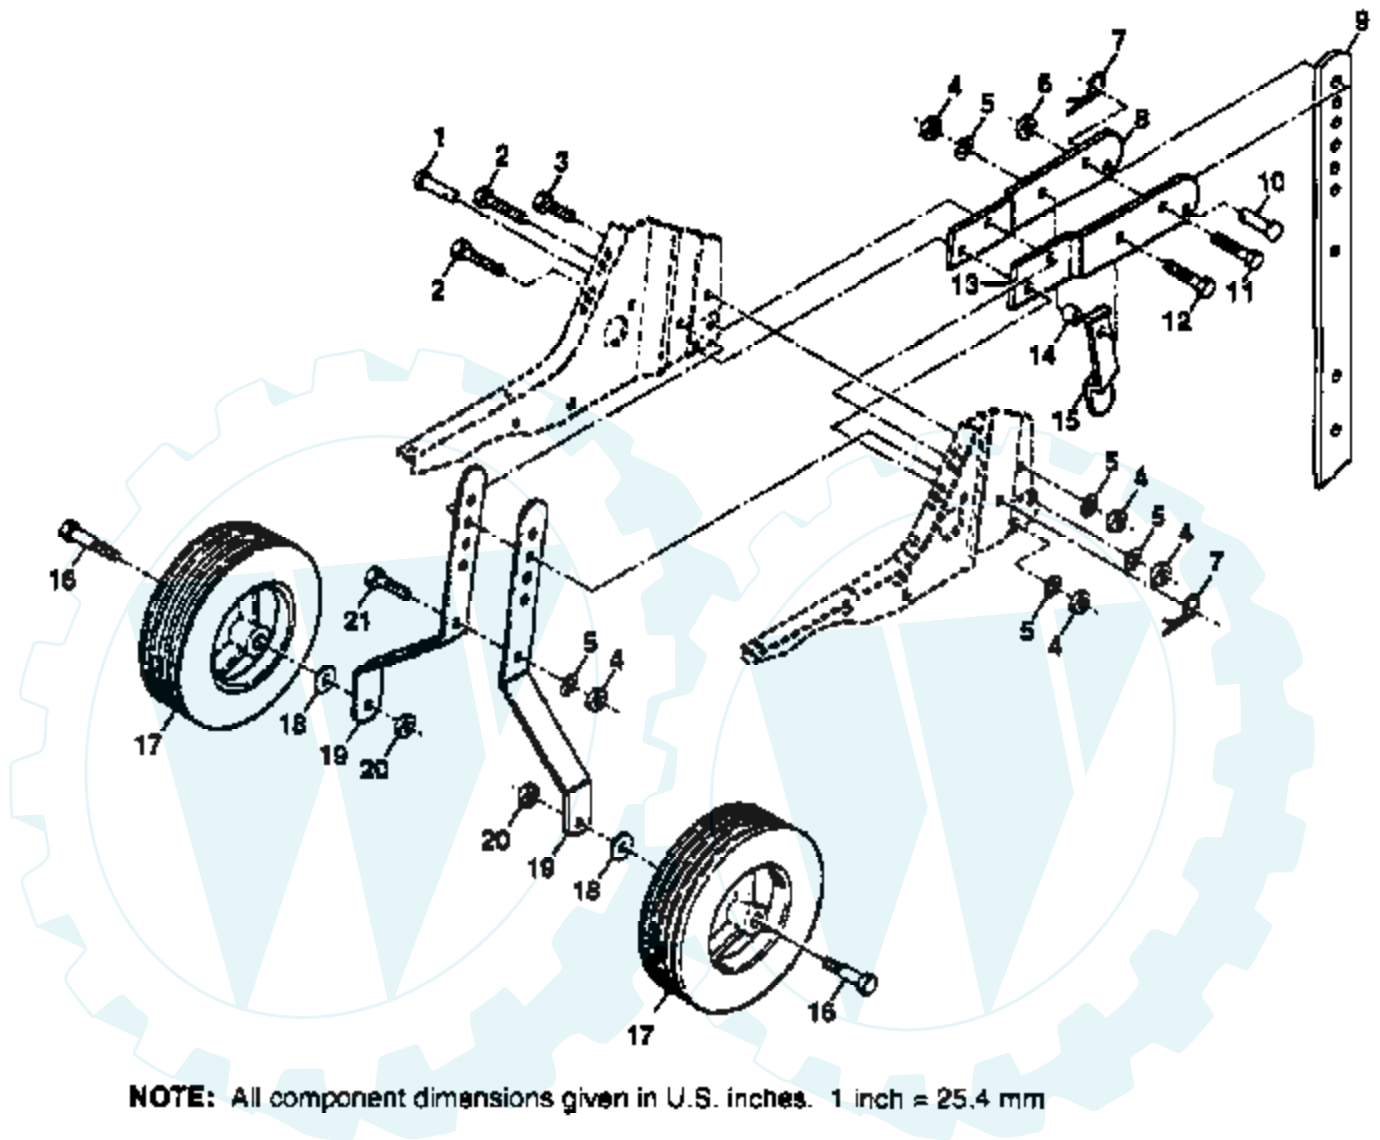

TINE ASSEMBLY

NOTE: All component dimensions given in U.S. inches. 1 inch = 25.4 mm

Ref #	Part Number	Qty	Description
1	674A66		TINE OUTER RH T
2	3146R		RETAINER.SPRING
3	674A64		SUB= 156924
4	674A63		TINE.INNER.LH
5	674A65		TINE.OUTER.LH.T
6	4929H		RIVET.PAN HD.1.75

TRANSMISSION

NOTE: All component dimensions given in U.S. inches. 1 inch = 25.4 mm

Ref #	Part Number	Qty	Description
1	74760524		BOLT.HEX.5/16-1.5
2	74610652		BOLT.3/8-24X3.75
3	19131311		WASHER
4	10040600		LOCKWASHER
5	7810H		GRIPCO NUT
6	9056R473		"SHIELD, TINE"
7	1949J		SUB= 1949J500
8	110519X		BRACKET.ENG.LH.
9	10040500		LOCKWASHER
10	73220500		NUT.HEX.5/16-18
11	74760544		SUB= 74780544
12	126669X		SUB= 532126669
13	19171616		WASHER
14	9173R		SPLIT SPACER RT
15	73510500		NUT
16	19091412		WASHER
17	19092016		WASHER
18	10040400		LOCKWASHER
19	74610412		BOLT
20			REFER TO IMAGE

WHEEL AND DEPTH STAKE ASSEMBLY

NOTE: All component dimensions given in U.S. inches. 1 inch = 25.4 mm

Ref #	Part Number	Qty	Description
1	9194R		DRILLED RIVET RT
2	74760520		BOLT
3	74760512		BOLT
4	73220500		NUT.HEX.5/16-18
5	10040500		LOCKWASHER
6	7810H		GRIPCO NUT
7	4921H		SPRING.RETAINER
8	1952J		SUB= 1952J500
9	122233X		SUB= 2582J
10	326J		SUB= 4929H
11	74610624		BOLT.3/8-24X1-1/2
12	74760524		BOLT.HEX.5/16-1.5
13	1951J		SUB= 1951J500
14	120958X		WASHER
15	5388J		STAKE SPRING TI
16	121117X		BOLT SHOULDER
17	9188R		SUB= 107644X
18	19131311		WASHER
19	9190R		SUB= 9190R500
20	73680600		SUB= 73690600
21	74760516		SUB= 77394