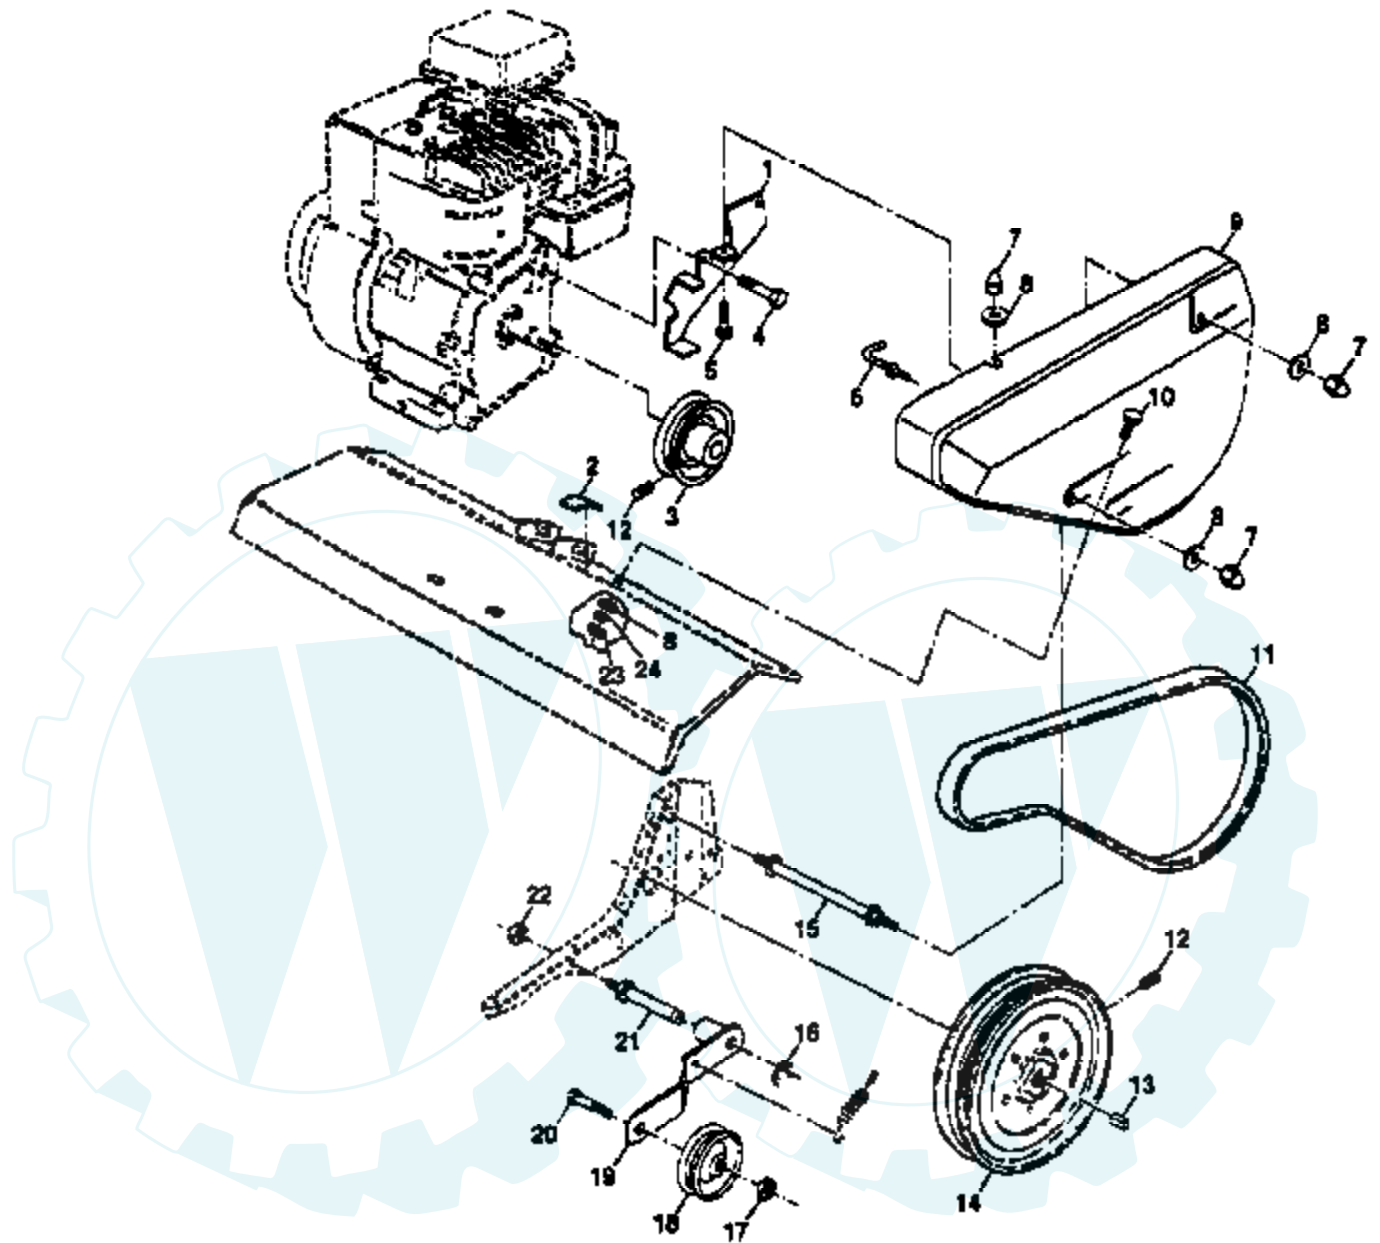

BELT GUARD AND PULLEY ASSEMBLY

NOTE: All component dimensions given in U.S. inches. 1 inch = 25.4 mm

Ref #	Part Number	Qty	Description
1	121313X		SUB= 159233
2	109227X		PAD IDLER TI
3	130812		ENGINE PULLEY
4	74770812		SCREW
5	72140404		BOLT
6	121563X		KEEPER, BELT
7	104213X		NUT-CAP TI
8	19091016		WASHER
9	131158X473		GUARD.BELT
10	72140405		BOLT T
11	9180R		V BELT STD
12	23230506		SET SCREW
13	2649M		KEY T
14	9175R		TRANS SHEAVE RT
15	110528X		BOLT TI
16	12000036		KLIP RING TI
17	73350600		NUT
18	9178R		SUB= 75673
19	674A30		IDLER ARM TI
20	74760620		SUB= 74780620
21	106968X		SHAFT IDLER TI
22	73350500		JAM NUT TI
23	73220400		SUB= 50675
24	10040400		LOCKWASHER