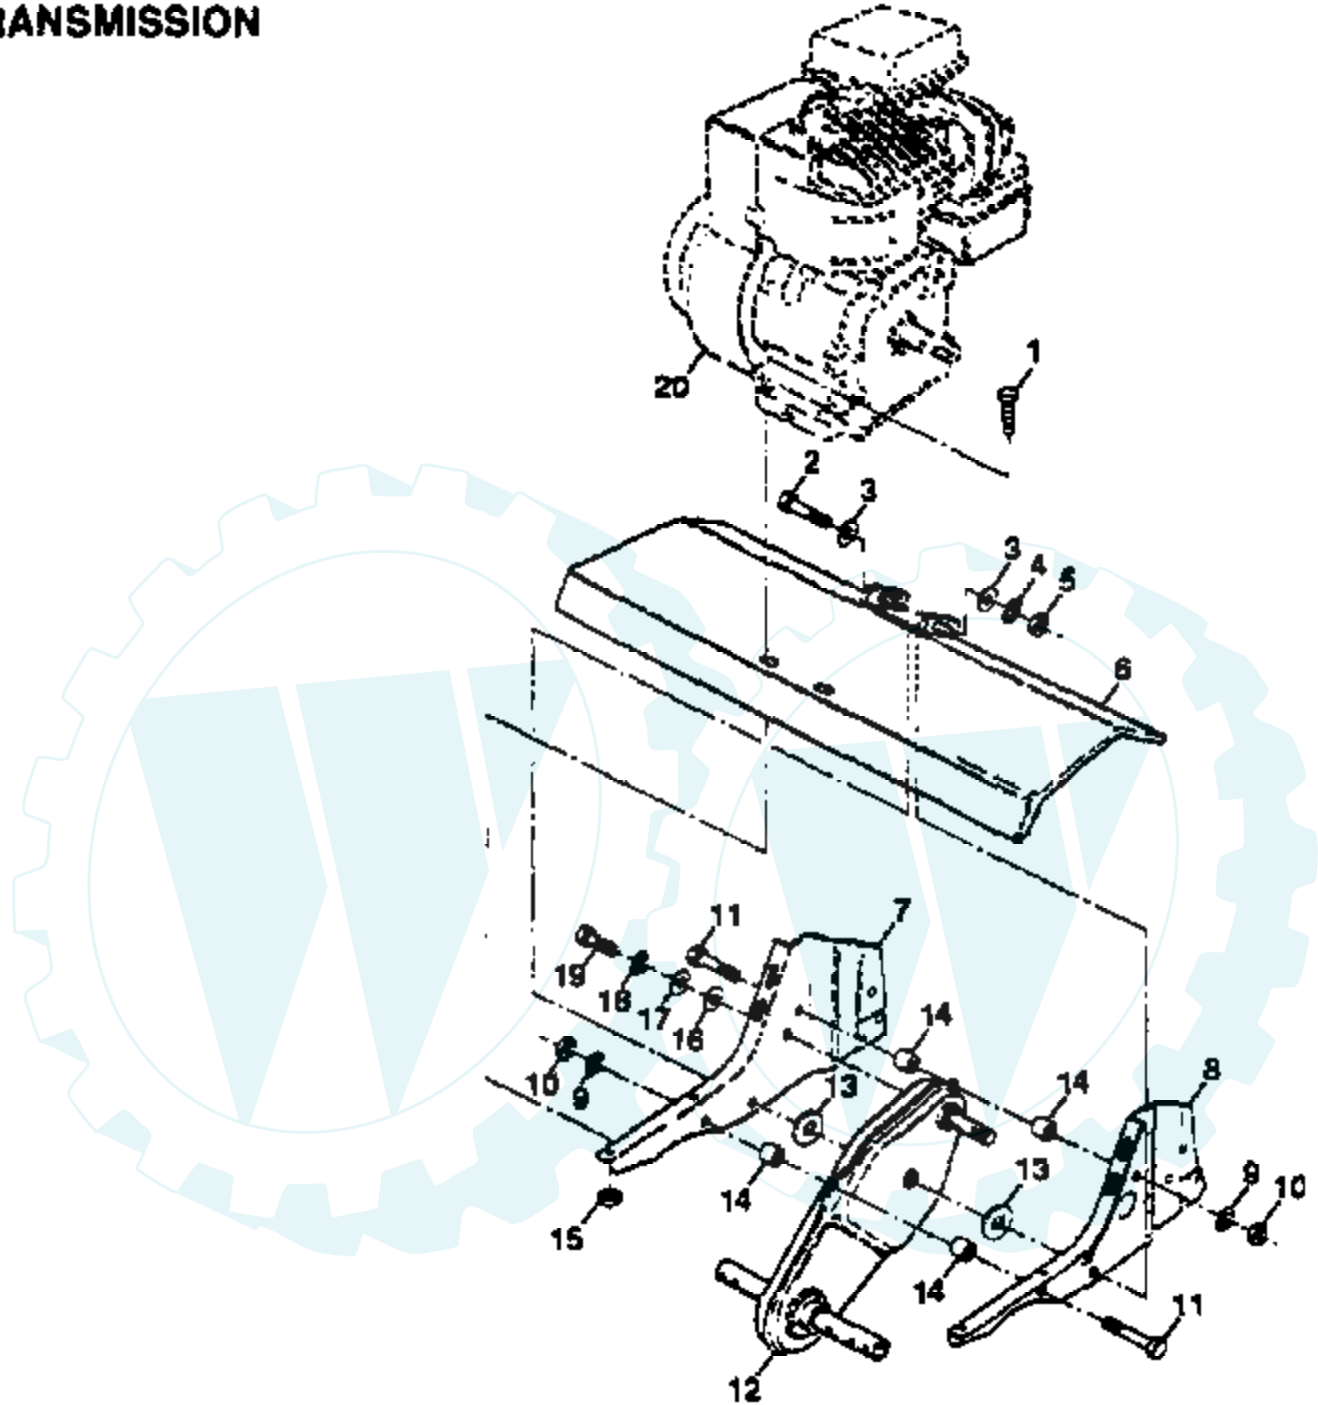

HANDLE ASSEMBLY

NOTE: All component dimensions given in U.S. inches. 1 inch = 25.4 mm

Ref #	Part Number	Qty	Description
1	137176X473		BRKT. HANDLE
2	72140512		BOLT
3	73680500		SUB= 73690500
4	19111116		WASHER
5	2621J		SUB= 154127
6	9266R		SUB= 624A78
7	74760524		BOLT.HEX.5/16-1.5
8	3069J		SUB= 164937
9	8206H		GRIP T
10	1685H		SUB= 68478
11	3067J		SUB= 100382K
12	3070J		SPRING EXT TI
13	19121414		WASHER
14	136376		KNOB HANDLE
15	471J		BOLT CT
16	10040500		LOCKWASHER
17	73220500		NUT.HEX.5/16-18
18	98000129		NUT
19	72140506		BOLT
20	9209R473		"PANEL, HANDLE"
21	72110510		BOLT
22	2622J		SUB= 159764
23	19131312		WASHER

TINE ASSEMBLY

NOTE: All component dimensions given in U.S. inches. 1 inch = 25.4 mm

Ref #	Part Number	Qty	Description
1	674A66		TINE OUTER RH T
2	3146R		RETAINER.SPRING
3	674A64		SUB= 156924
4	674A63		TINE.INNER.LH
5	674A65		TINE.OUTER.LH.T
6	4929H		RIVET.PAN HD.1.75

TRANSMISSION

NOTE: All component dimensions given in U.S. inches. 1 inch = 25.4 mm

Ref #	Part Number	Qty	Description
1	74760524		BOLT.HEX.5/16-1.5
2	74610652		BOLT.3/8-24X3.75
3	19131311		WASHER
4	10040600		LOCKWASHER
5	7810H		GRIPCO NUT
6	9056R473		"SHIELD, TINE"
7	1949J		SUB= 1949J500
8	110519X		BRACKET.ENG.LH.
9	10040500		LOCKWASHER
10	73220500		NUT.HEX.5/16-18
11	74760544		SUB= 74780544
12	126669X		SUB= 532126669
13	19171616		WASHER
14	9173R		SPLIT SPACER RT
15	73510500		NUT
16	19091412		WASHER
17	19092016		WASHER
18	10040400		LOCKWASHER
19	74610412		BOLT
20			REFER TO IMAGE