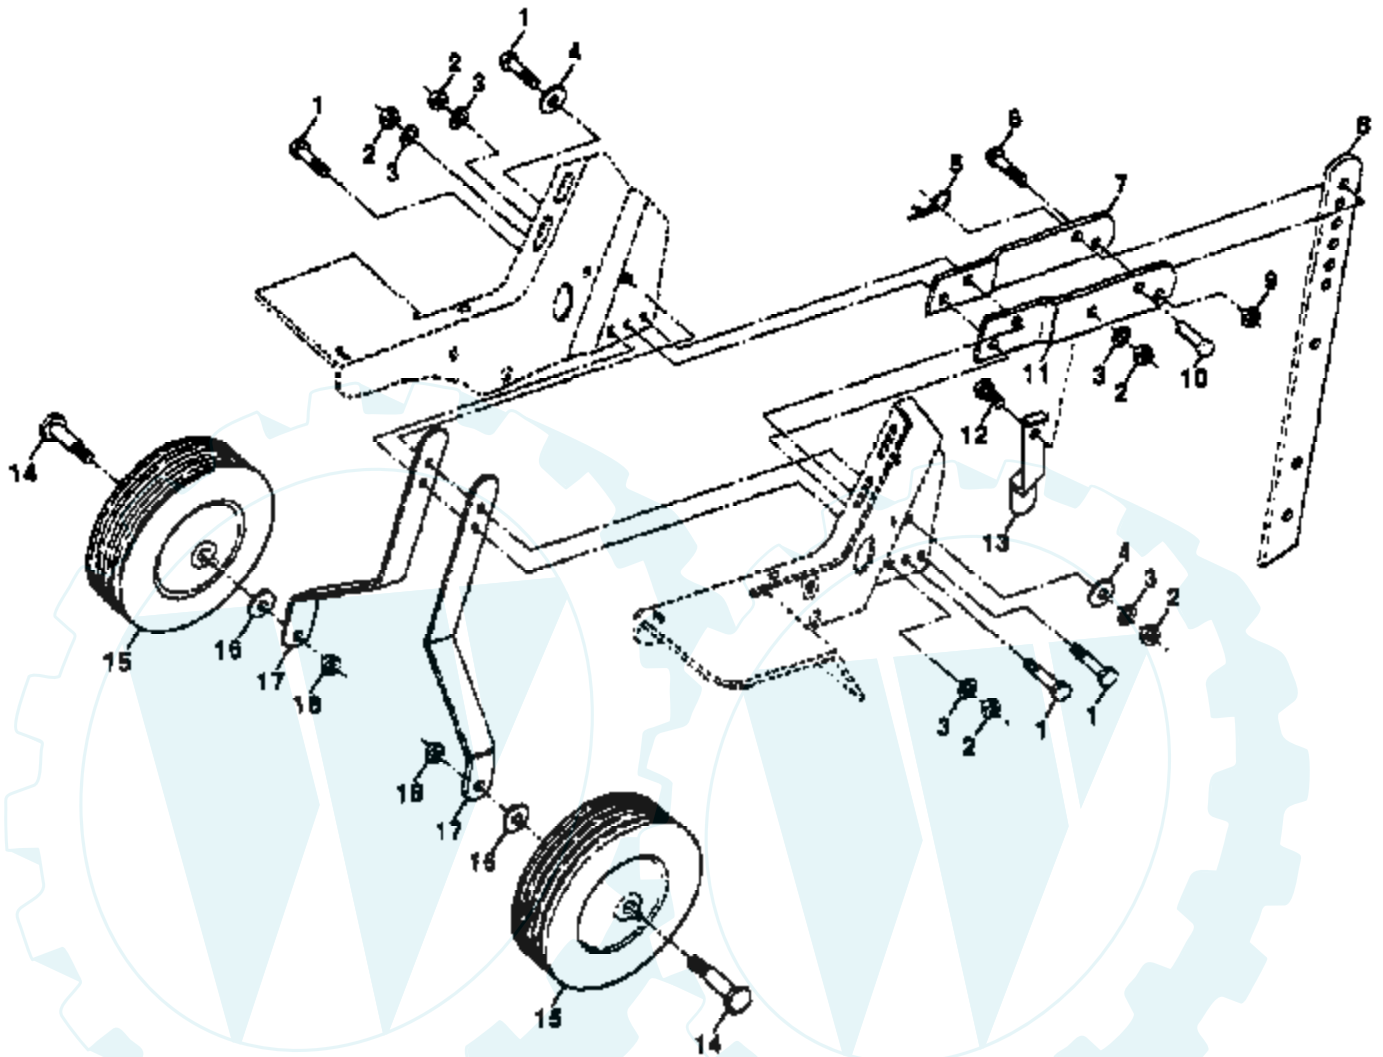

## HANDLE ASSEMBLY

**NOTE:** All component dimensions given in U.S. inches. 1 inch = 25.4 mm

Ref #	Part Number	Qty	Description
1	137176X473		BRKT. HANDLE
2	72140512		BOLT
3	73680500		SUB= 73690500
4	19111116		WASHER
5	2621J		SUB= 154127
6	9266R		SUB= 624A78
7	74760524		BOLT.HEX.5/16-1.5
8	3069J		SUB= 164937
9	8206H		GRIP T
10	1685H		SUB= 68478
11	3067J		SUB= 100382K
12	3070J		SPRING EXT TI
13	19121414		WASHER
14	136376		KNOB HANDLE
15	471J		BOLT CT
16	10040500		LOCKWASHER
17	73220500		NUT.HEX.5/16-18
18	98000129		NUT
19	72140506		BOLT
20	9209R473		"PANEL, HANDLE"
21	72110510		BOLT
22	2622J		SUB= 159764
23	19131312		WASHER

## TINE ASSEMBLY

**NOTE:** All component dimensions given in U. S. inches. 1 inch = 25.4 mm

Ref #	Part Number	Qty	Description
1	106860X		TINE ASSY RH
2	4921H		SPRING.RETAINER
3	106858X		TINE ASSY RH
4	106857X		TINE INN LH TI
5	106859X		TINE ASS'Y LH
6	9194R		DRILLED RIVET RT

## WHEEL AND DEPTH STAKE ASSEMBLY

**NOTE:** All component dimensions given in U.S. inches. 1 inch = 25.4 mm

Ref #	Part Number	Qty	Description
1	74760520		BOLT
2	73220500		NUT.HEX.5/16-18
3	10040500		LOCKWASHER
4	19121414		WASHER
5	4921H		SPRING.RETAINER
6	74610624		BOLT.3/8-24X1-1/2
7	318J		STAKE.SUPT.TILLER
8	9193R		SUB= 9193R500
9	7810H		GRIPCO NUT
10	9551R		DRILLED RIVET RT
11	317J		SUB= 317J500
12	74760512		BOLT
13	325J		STAKE SPRING CT
14	121117X		BOLT SHOULDER
15	9186R		SUB= STD333760
16	19131311		WASHER
17	9189R		SUB= 674H4
18	73680600		SUB= 73690600