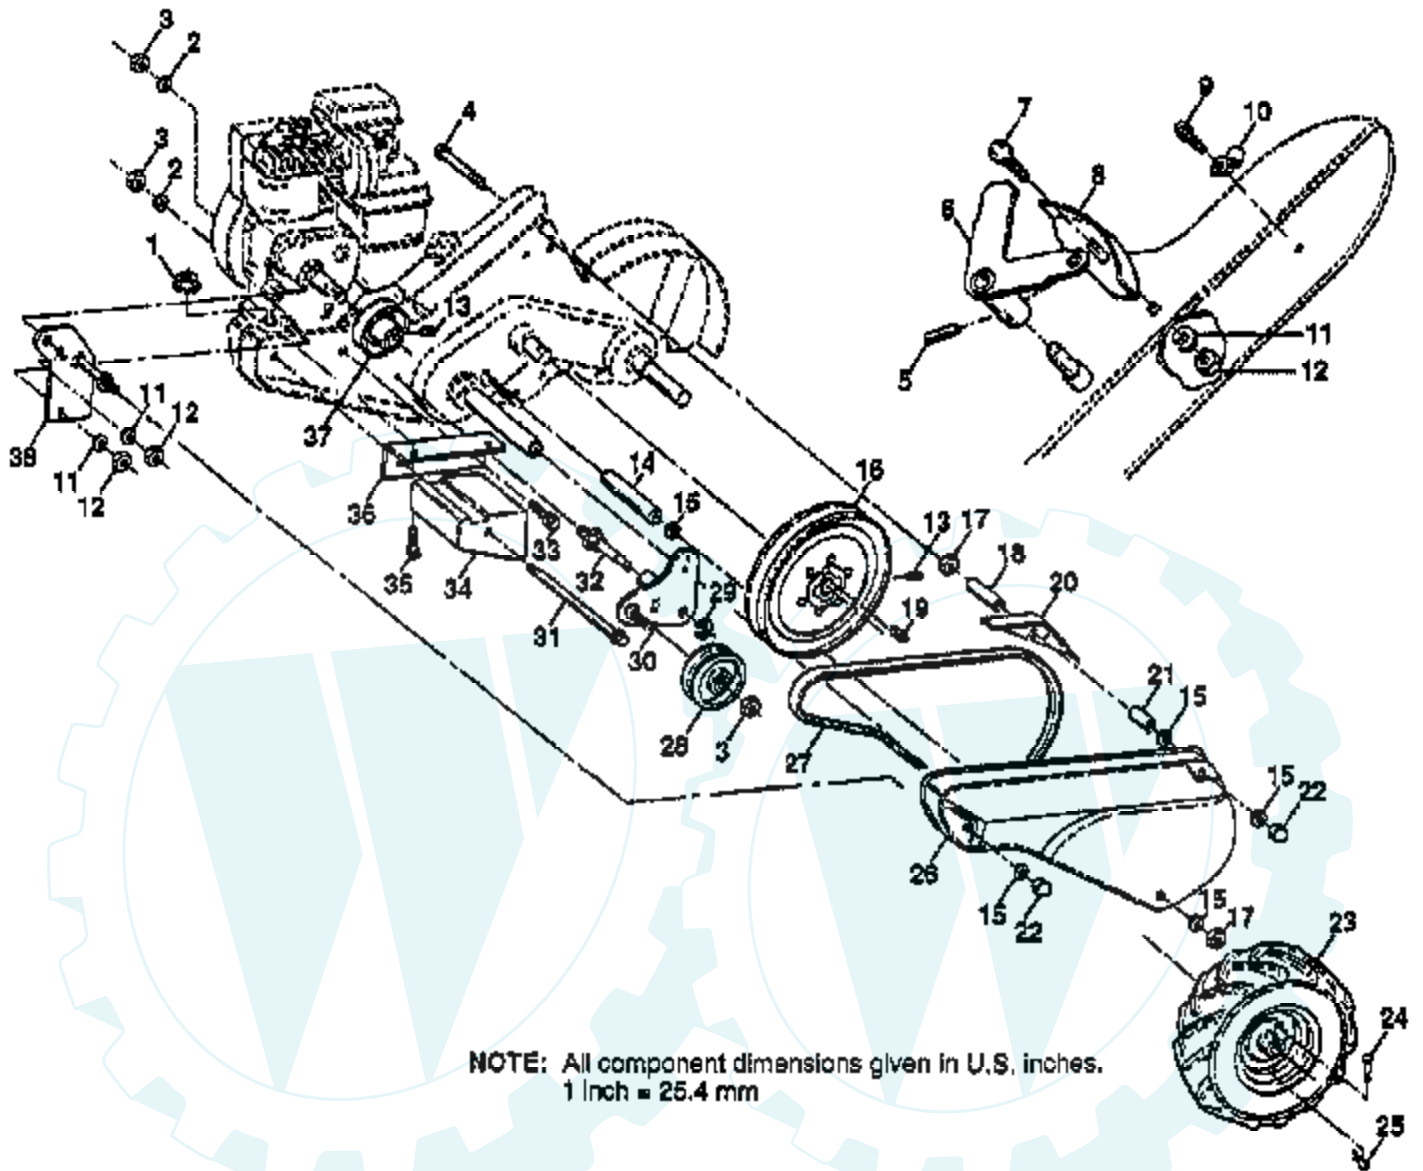

HANDLE ASSEMBLY

NOTE: All component dimensions given in U.S. inches.
1 Inch = 25.4 mm

Ref #	Part Number	Qty	Description
1	71091008		SCREW
2	126951X		"PANEL,CONT TI"
3	104164X		TIE CABLE CRT
4	8206H		GRIP T
5	4497H		RETAINER M
6	81328		SHOULDER BOLT ST
7	109335X		SHIFT HANDLE CRT
8	109313X		GROMMET CRT
9	109337X		SHIFT ROD CRT
10	72110608		BOLT D
11	109229X		LOCK CRT
12	73930600		LOCKNUT
13	19131611		WASHER CRT
14	109228X		LEVER LOCK CRT
15	127013X473		SUB= 155117
16	10040400		LOCKWASHER
17	73220400		SUB= 50675
18	73731000		NUT
19	102162X		CABLE.CLUTCH.CRT
20	9484R		CONDIUT CLIP T
21	86777		SUB= 750097
22	102604X		GRIP BAR CRT
23	102744X		SUB= 102744X431
24	105216X		"ASSY CONTROL, BAR"
25	127012X		"CONT,THROTTLE"
26	72140404		BOLT
27	9266R		SUB= 624A78

MAINFRAME, LEFT SIDE

NOTE: All component dimensions given in U.S. inches.
1 inch = 25.4 mm

Ref #	Part Number	Qty	Description
1	73510500		NUT
2	10040600		LOCKWASHER
3	73220600		NUT.HEX.3/8-16UNC
4	74930568		BOLT TI
5	1572H		SUB= 2882J
6	110111X		LEVER ASM CRT
7	72110404		BOLT
8	8700J		PANEL TI
9	86777		SUB= 750097
10	9484R		CONDIUT CLIP T
11	10040400		LOCKWASHER
12	73220400		SUB= 50675
13	23230506		SET SCREW
14	120938X		SPACER
15	19111116		WASHER
16	100473M		"SHEAVE 10" CRT"
17	73220500		NUT.HEX.5/16-18
18	110651X		SPACER CRT
19	2649M		KEY T
20	110653X		GUARD CRT
21	131691		SPLIT SPACER
22	104214X		NUT TI
23	102190X		TIRE.CHV.13X5.0-6
	124258X		RIM
	795R		SUB= 65139
24	126875X		RIVET.DRILL.1.75
25	4497H		RETAINER M
26	131159X473		"GUARD, BELT"
27	132672		BELT-V
28	104679X		PULLEY-IDLER TI
29	12000032		KLIP RING
30	105611X		SUB= 918105611X
31	102384X		BOLT CRT
32	102141X		SHIFT ARM CRT
33	74760616		BOLT
34	102383X		COUNTERWEIGHT CRT
35	74760524		BOLT.HEX.5/16-1.5
36	102331X		BRACKET LH CRT
37	130816		ENGINE SHEAVE
38	131558		BELT GUARD BRKT