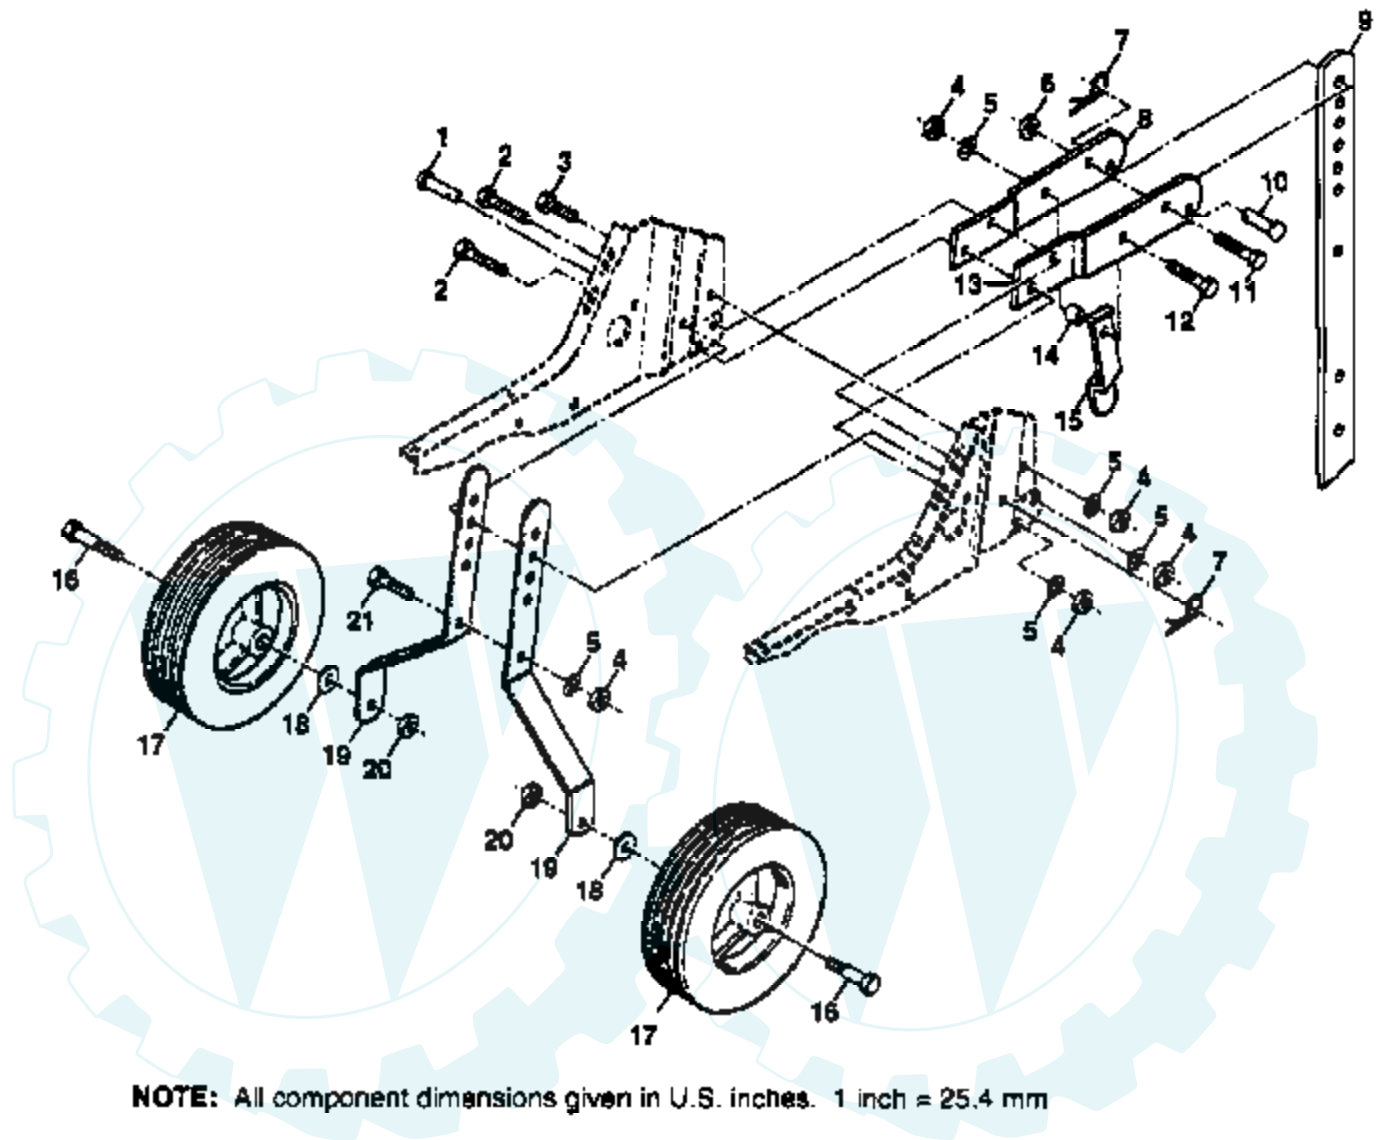

TINE ASSEMBLY

NOTE: All component dimensions given in U.S. inches. 1 inch = 25.4 mm

Ref #	Part Number	Qty	Description
1	674A66		TINE OUTER RH T
2	3146R		RETAINER.SPRING
3	674A64		SUB= 156924
4	674A63		TINE.INNER.LH
5	674A65		TINE.OUTER.LH.T
6	4929H		RIVET.PAN HD.1.75

TRANSMISSION

NOTE: All component dimensions given in U.S. inches. 1 inch = 25.4 mm

Ref #	Part Number	Qty	Description
1	74760524		BOLT.HEX.5/16-1.5
2	74610652		BOLT.3/8-24X3.75
3	19131311		WASHER
4	10040600		LOCKWASHER
5	7810H		GRIPCO NUT
6	9056R473		"SHIELD, TINE"
7	1949J		SUB= 1949J500
8	110519X		BRACKET.ENG.LH.
9	10040500		LOCKWASHER
10	73220500		NUT.HEX.5/16-18
11	74760544		SUB= 74780544
12	126669X		SUB= 532126669
13	19171616		WASHER
14	9173R		SPLIT SPACER RT
15	73510500		NUT
16	19091412		WASHER
17	19092016		WASHER
18	10040400		LOCKWASHER
19	74610412		BOLT
20			REFER TO IMAGE

WHEEL AND DEPTH STAKE ASSEMBLY

NOTE: All component dimensions given in U.S. inches. 1 inch = 25.4 mm

Ref #	Part Number	Qty	Description
1	9194R		DRILLED RIVET RT
2	74760520		BOLT
3	74760512		BOLT
4	73220500		NUT.HEX.5/16-18
5	10040500		LOCKWASHER
6	7810H		GRIPCO NUT
7	4921H		SPRING.RETAINER
8	1952J		SUB= 1952J500
9	122233X		SUB= 2582J
10	326J		SUB= 4929H
11	74610624		BOLT.3/8-24X1-1/2
12	74760524		BOLT.HEX.5/16-1.5
13	1951J		SUB= 1951J500
14	120958X		WASHER
15	5388J		STAKE SPRING TI
16	121117X		BOLT SHOULDER
17	9188R		SUB= 107644X
18	19131311		WASHER
19	9190R		SUB= 9190R500
20	73680600		SUB= 73690600
21	74760516		SUB= 77394