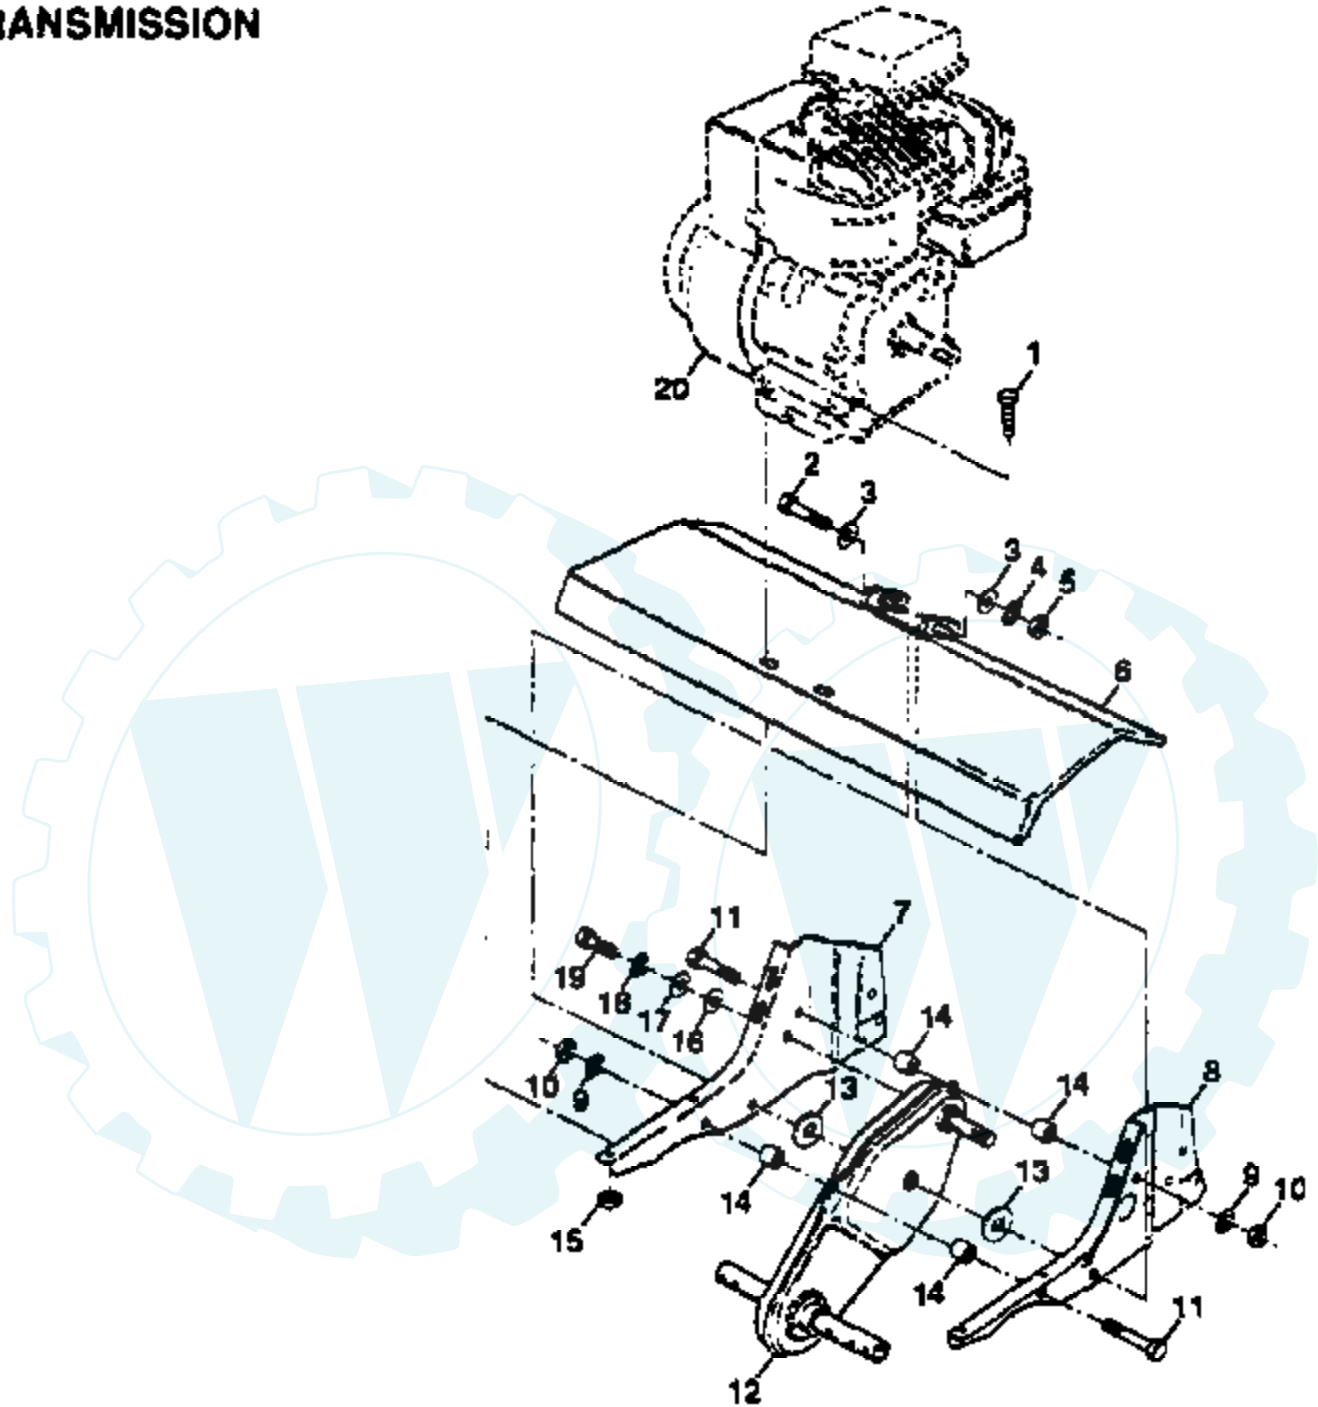

HANDLE ASSEMBLY

NOTE: All component dimensions given in U.S. inches. 1 inch = 25.4 mm

Ref #	Part Number	Qty	Description
1	137176X473		BRKT. HANDLE
2	72140512		BOLT
3	73680500		SUB= 73690500
4	19111116		WASHER
5	2621J		SUB= 154127
6	9266R		SUB= 624A78
7	74760524		BOLT.HEX.5/16-1.5
8	3069J		SUB= 164937
9	8206H		GRIP T
10	1685H		SUB= 68478
11	3067J		SUB= 100382K
12	3070J		SPRING EXT TI
13	19121414		WASHER
14	136376		KNOB HANDLE
15	471J		BOLT CT
16	10040500		LOCKWASHER
17	73220500		NUT.HEX.5/16-18
18	98000129		NUT
19	72140506		BOLT
20	9209R473		"PANEL, HANDLE"
21	72110510		BOLT
22	2622J		SUB= 159764
23	19131312		WASHER

TINE ASSEMBLY

NOTE: All component dimensions given in U.S. inches. 1 inch = 25.4 mm

Ref #	Part Number	Qty	Description
1	674A66		TINE OUTER RH T
2	3146R		RETAINER.SPRING
3	674A64		SUB= 156924
4	674A63		TINE.INNER.LH
5	674A65		TINE.OUTER.LH.T
6	4929H		RIVET.PAN HD.1.75

TRANSMISSION

NOTE: All component dimensions given in U.S. inches. 1 inch = 25.4 mm

Ref #	Part Number	Qty	Description
1	74760524		BOLT.HEX.5/16-1.5
2	74610652		BOLT.3/8-24X3.75
3	19131311		WASHER
4	10040600		LOCKWASHER
5	7810H		GRIPCO NUT
6	9056R473		"SHIELD, TINE"
7	1949J		SUB= 1949J500
8	110519X		BRACKET.ENG.LH.
9	10040500		LOCKWASHER
10	73220500		NUT.HEX.5/16-18
11	74760544		SUB= 74780544
12	126669X		SUB= 532126669
13	19171616		WASHER
14	9173R		SPLIT SPACER RT
15	73510500		NUT
16	19091412		WASHER
17	19092016		WASHER
18	10040400		LOCKWASHER
19	74610412		BOLT
20			REFER TO IMAGE