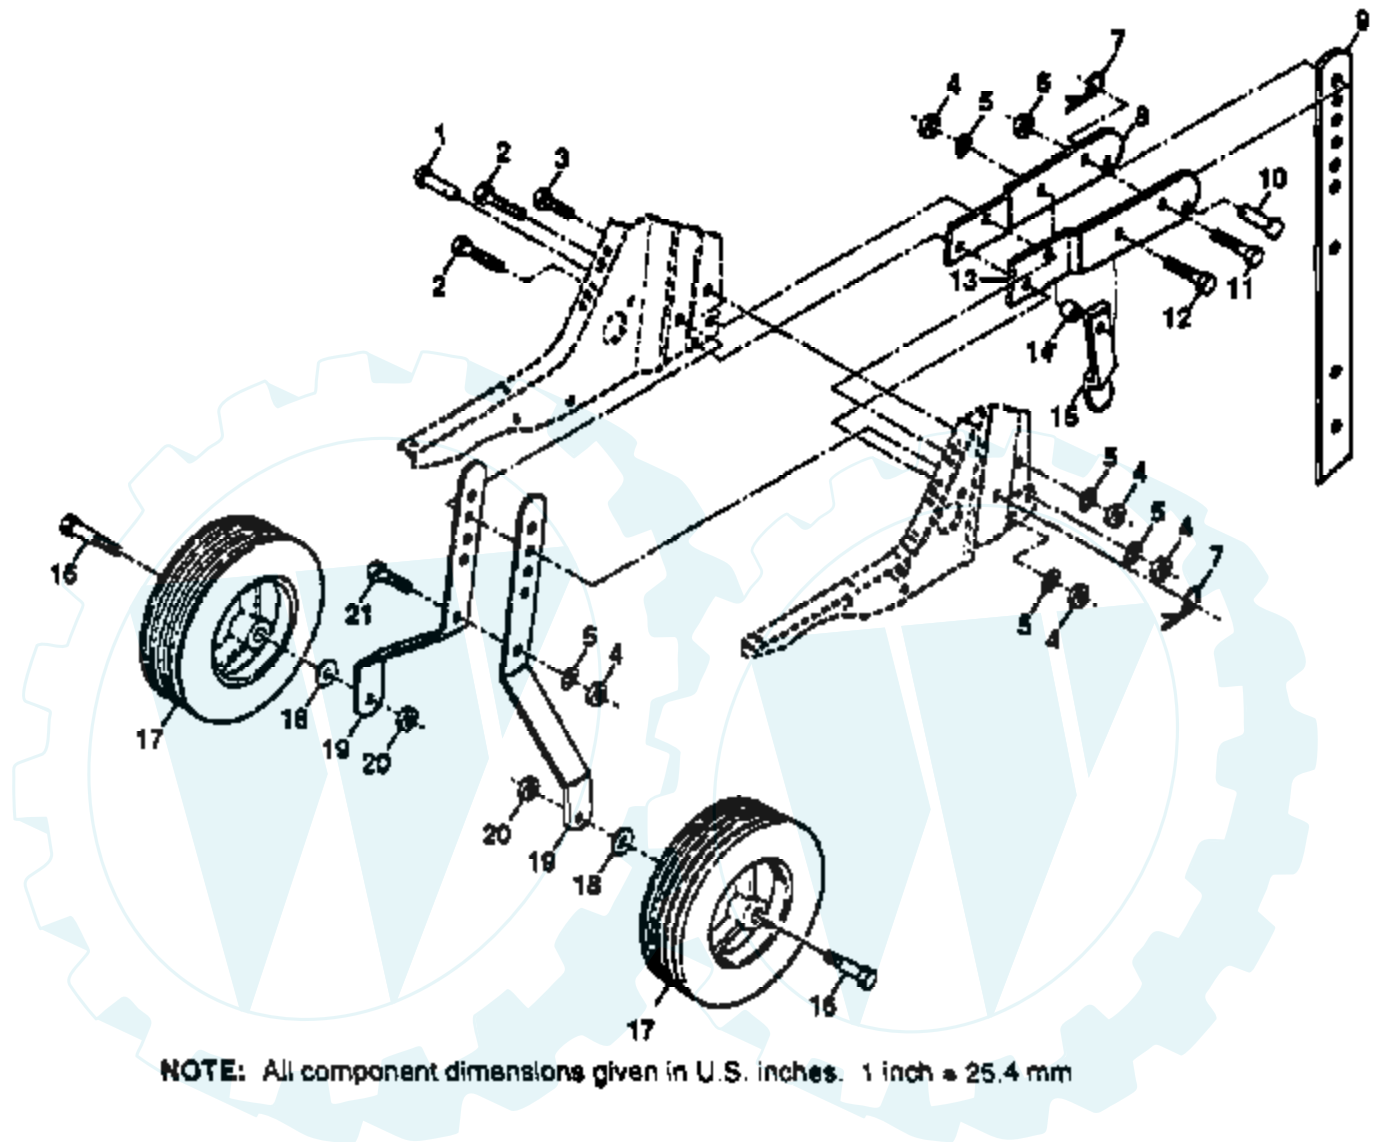

TINE ASSEMBLY

NOTE: All component dimensions given in U. S. inches. 1 inch = 25.4 mm

Ref #	Part Number	Qty	Description
1	674A66		TINE OUTER RH T
2	3146R		RETAINER.SPRING
3	674A64		SUB= 156924
4	674A63		TINE.INNER.LH
5	674A65		TINE.OUTER.LH.T
6	4929H		RIVET.PAN HD.1.75

TRANSMISSION

NOTE: All component dimensions given in U.S. inches. 1 inch = 25.4 mm

Ref #	Part Number	Qty	Description
1	74760524		BOLT.HEX.5/16-1.5
2	74610652		BOLT.3/8-24X3.75
3	19131311		WASHER
4	10040600		LOCKWASHER
5	7810H		GRIPCO NUT
6	9056R473		"SHIELD, TINE"
7	1949J		SUB= 1949J500
8	110519X		BRACKET.ENG.LH.
9	10040500		LOCKWASHER
10	73220500		NUT.HEX.5/16-18
11	74760544		SUB= 74780544
12	126669X		SUB= 532126669
13	19171616		WASHER
14	9173R		SPLIT SPACER RT
15	73510500		NUT
16	19091412		WASHER
17	19092016		WASHER
18	10040400		LOCKWASHER
19	74610412		BOLT
20			REFER TO IMAGE

WHEEL AND DEPTH STAKE ASSEMBLY

NOTE: All component dimensions given in U.S. inches. 1 inch = 25.4 mm

Ref #	Part Number	Qty	Description
1	9194R		DRILLED RIVET RT
2	74760520		BOLT
3	74760512		BOLT
4	73220500		NUT.HEX.5/16-18
5	10040500		LOCKWASHER
6	7810H		GRIPCO NUT
7	4921H		SPRING.RETAINER
8	1952J		SUB= 1952J500
9	122233X		SUB= 2582J
10	326J		SUB= 4929H
11	74610624		BOLT.3/8-24X1-1/2
12	74760524		BOLT.HEX.5/16-1.5
13	1951J		SUB= 1951J500
14	120958X		WASHER
15	5388J		STAKE SPRING TI
16	121117X		BOLT SHOULDER
17	9188R		SUB= 107644X
18	19131311		WASHER
19	9190R		SUB= 9190R500
20	73680600		SUB= 73690600
21	74760516		SUB= 77394