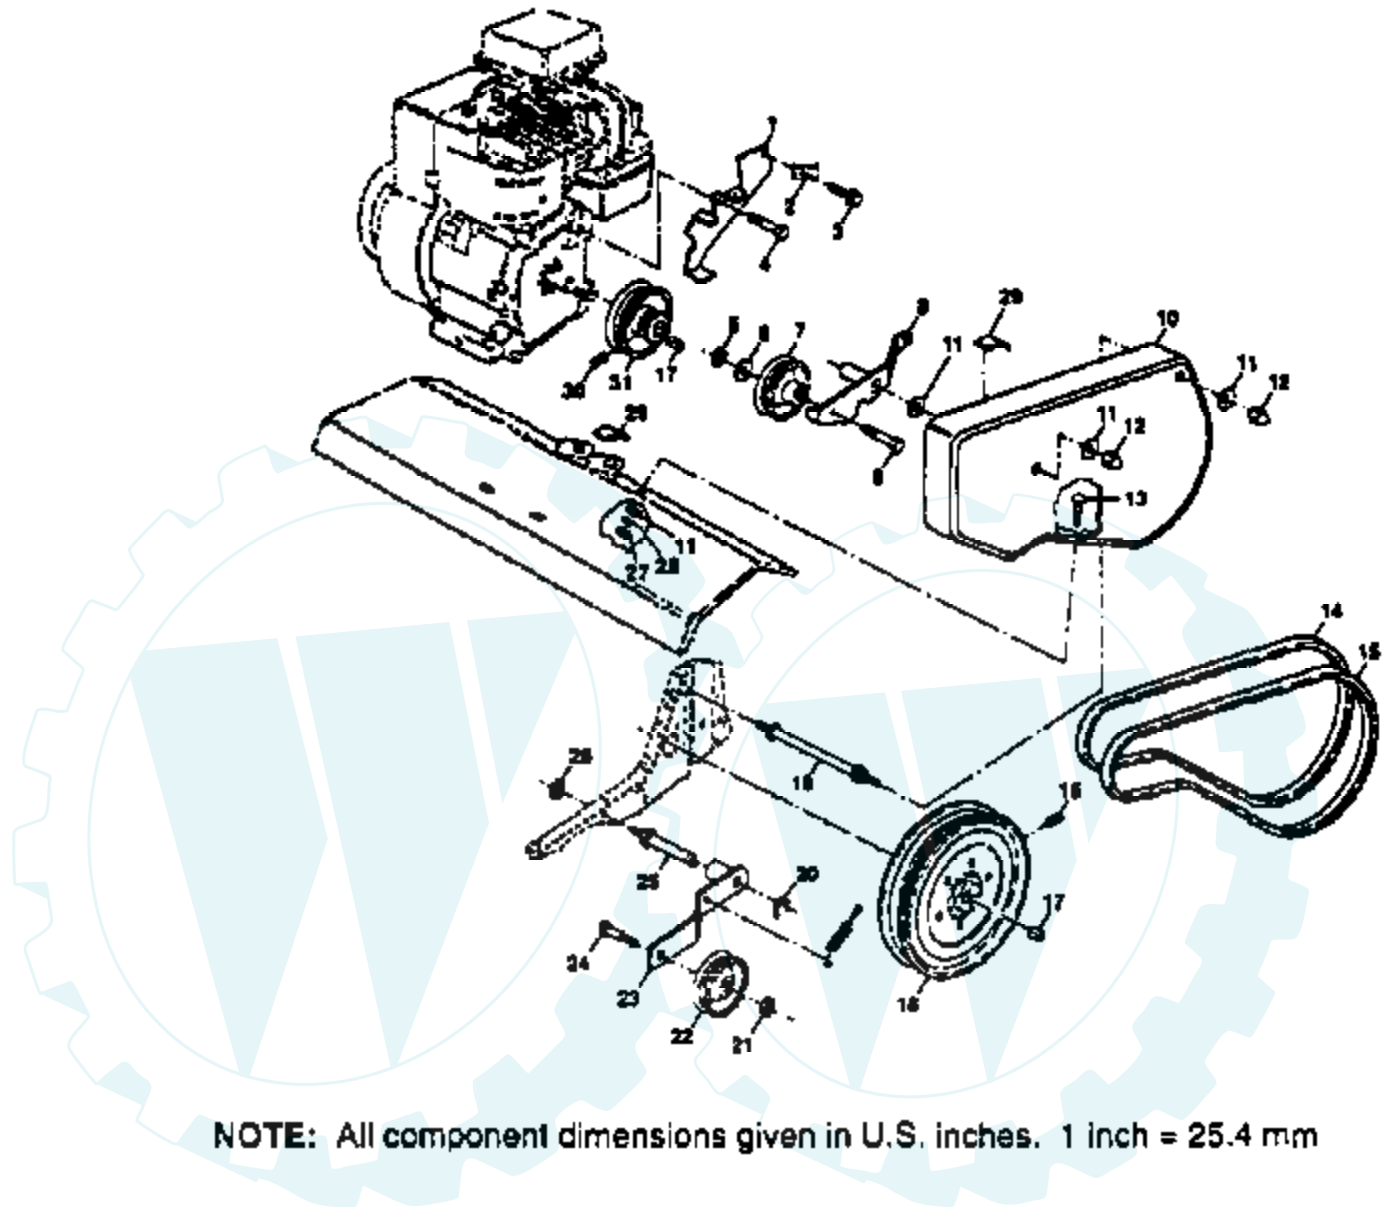

BELT GUARD AND PULLEY ASSEMBLY

NOTE: All component dimensions given in U.S. inches. 1 inch = 25.4 mm

Ref #	Part Number	Qty	Description
1	123643X		SUB= 159268
2	9484R		CONDIUT CLIP T
3	86777		SUB= 750097
4	74770812		SCREW
5	73220600		NUT.HEX.3/8-16UNC
6	19131316		WASHER
7	2009J		PULLEY W/SPACER
8	127180X		ARM.ASM.REV.IDLER
9	74760624		SUB= 74930624
10	106970X473		"GUARD, BELT"
11	19091016		WASHER
12	104213X		NUT-CAP TI
13	72140405		BOLT T
14	133035		BELT-V
15	2614J		SUB= TH3H440
16	23230506		SET SCREW
17	2649M		KEY T
18	2607J		SHEAVE TI
19	110550X		BOLT TI
20	12000036		KLIP RING TI
21	73350600		NUT
22	9178R		SUB= 75673
23	674A30		IDLER ARM TI
24	74760620		SUB= 74780620
25	106968X		SHAFT IDLER TI
26	73350500		JAM NUT TI
27	73220400		SUB= 50675
28	10040400		LOCKWASHER
29	109227X		PAD IDLER TI
30	23200404		SET SCREW
31	101189L		ENGINE PULLEY TI