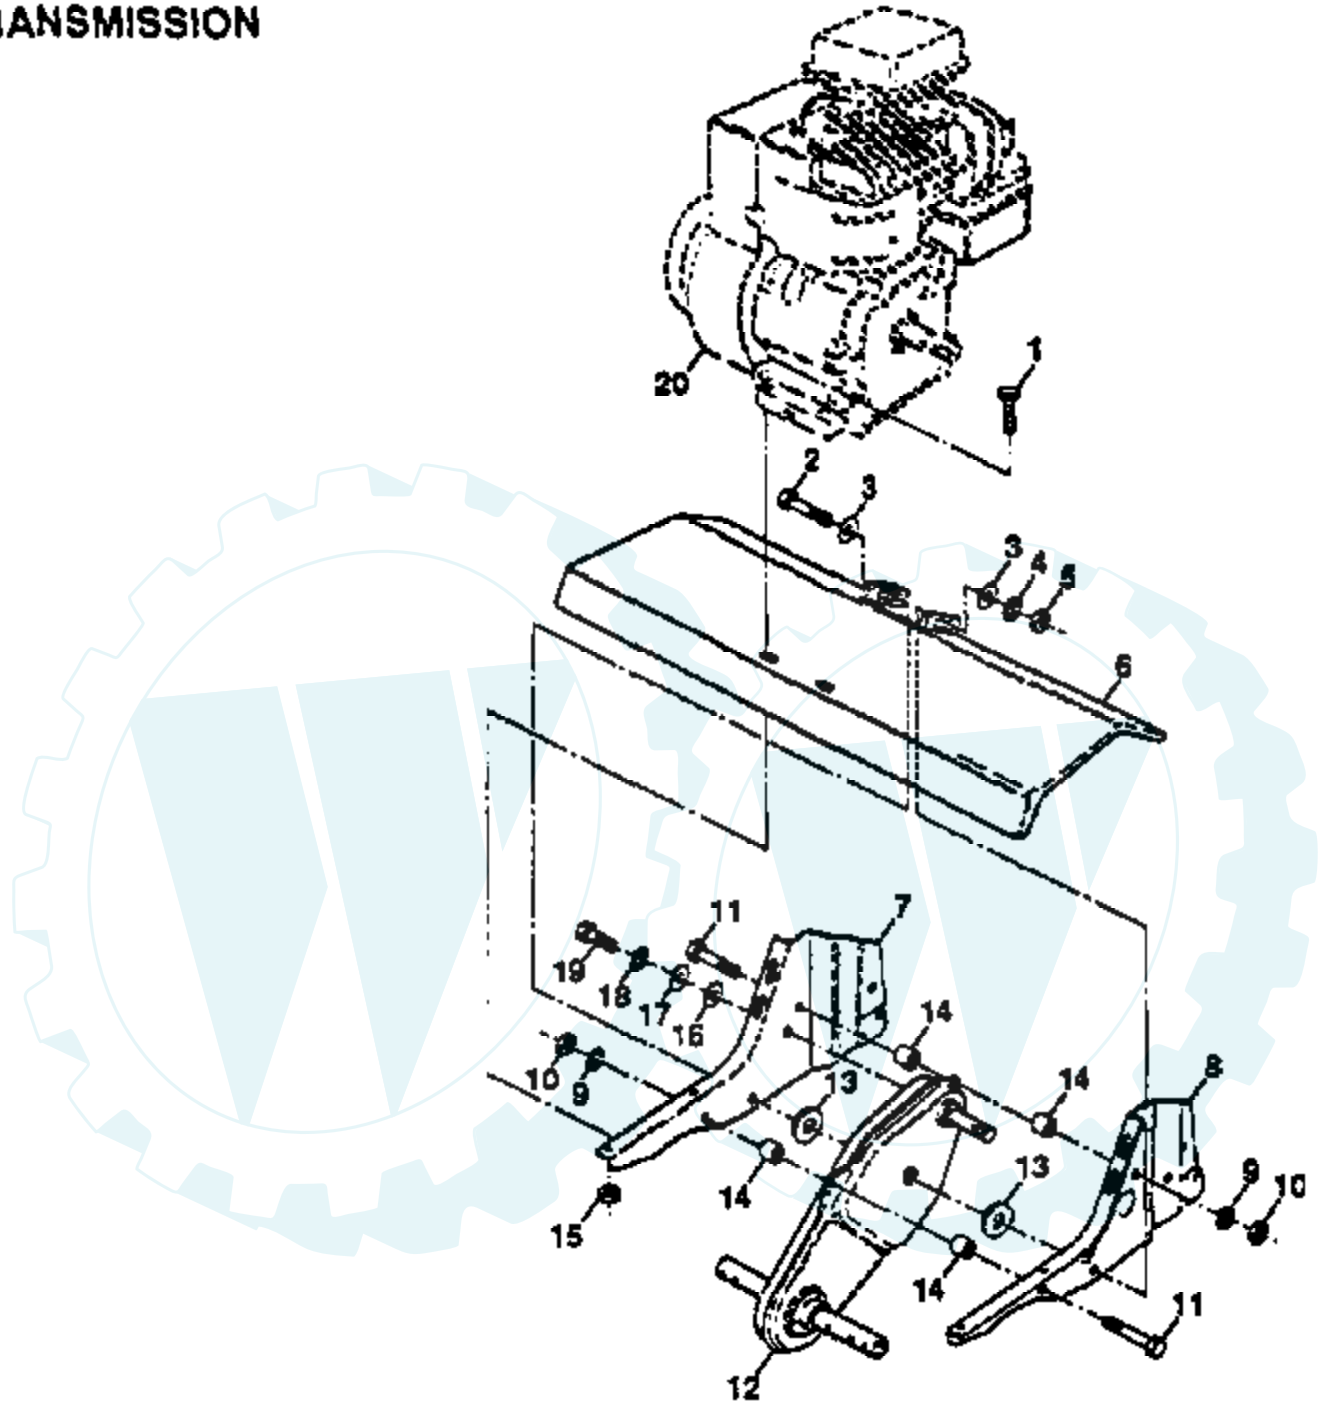

HANDLE ASSEMBLY

NOTE: All component dimensions are given in U.S. inches. 1 inch = 25.4 mm

Ref #	Part Number	Qty	Description
1	131268X473		"BRKT, HANDLE"
2	72140512		BOLT
3	9266R		SUB= 624A78
4	2623J		SUB= 2623J500
5	73680500		SUB= 73690500
6	19111116		WASHER
7	19121414		WASHER
8	136376		KNOB HANDLE
9	471J		BOLT CT
10	10040500		LOCKWASHER
11	73220500		NUT.HEX.5/16-18
12	98000129		NUT
13	72140506		BOLT
14	674A150473		"PANEL, HANDLE"
15	72110510		BOLT
16	2624J		SUB= 2624J500
17	106932X		KNOB T(3/8 HOLE)
18	3066J		CABLE CLUTCH T
19	2635J		CONTROL LEVER TI
20	23200405		SCREW
21	12000027		E-RING
22	101248K		ROD REVERSE TI
23	1778E		RIVET.RD.HD.DRILL
24	2613J		REVERSE ROD TI
25	19131316		WASHER
26	76020412		COTTER PIN
27	76020308		SUB= 3145
28	19131312		WASHER

TINE ASSEMBLY

NOTE: All component dimensions given in U. S. inches. 1 inch = 25.4 mm

Ref #	Part Number	Qty	Description
1	674A66		TINE OUTER RH T
2	3146R		RETAINER.SPRING
3	674A64		SUB= 156924
4	674A63		TINE.INNER.LH
5	674A65		TINE.OUTER.LH.T
6	4929H		RIVET.PAN HD.1.75

TRANSMISSION

NOTE: All component dimensions given in U.S. inches. 1 inch = 25.4 mm

Ref #	Part Number	Qty	Description
1	74760524		BOLT.HEX.5/16-1.5
2	74610652		BOLT.3/8-24X3.75
3	19131311		WASHER
4	10040600		LOCKWASHER
5	7810H		GRIPCO NUT
6	9056R473		"SHIELD, TINE"
7	1949J		SUB= 1949J500
8	110519X		BRACKET.ENG.LH.
9	10040500		LOCKWASHER
10	73220500		NUT.HEX.5/16-18
11	74760544		SUB= 74780544
12	126669X		SUB= 532126669
13	19171616		WASHER
14	9173R		SPLIT SPACER RT
15	73510500		NUT
16	19091412		WASHER
17	19092016		WASHER
18	10040400		LOCKWASHER
19	74610412		BOLT
20			REFER TO IMAGE