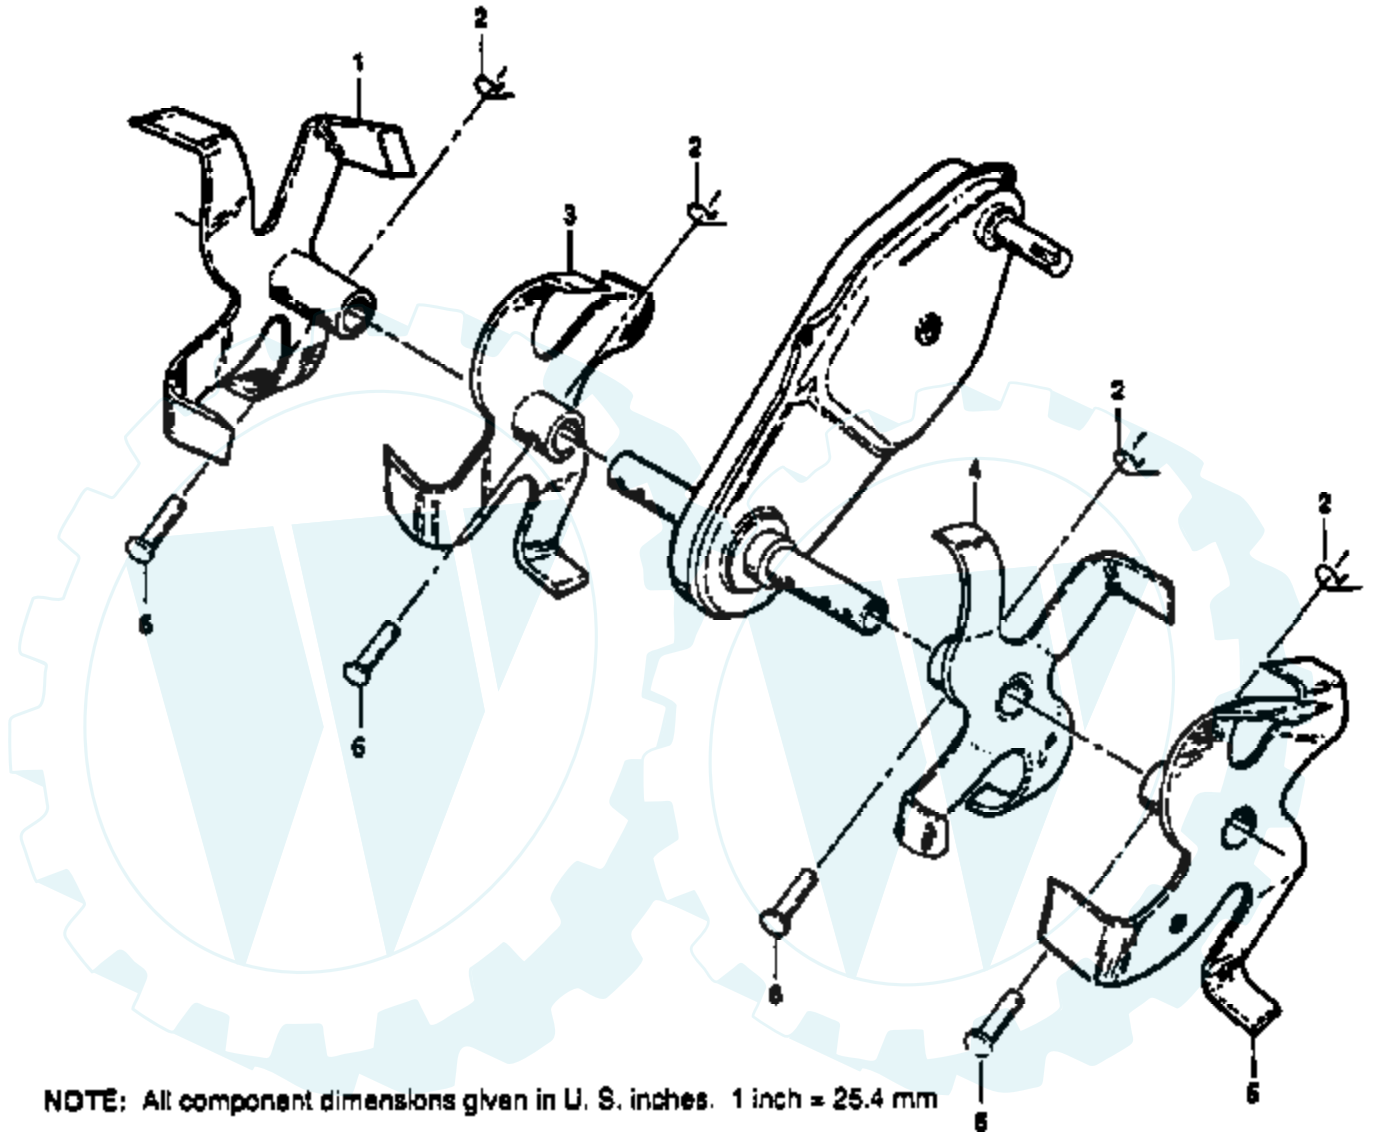

TINE ASSEMBLY

NOTE: All component dimensions given in U. S. inches. 1 inch = 25.4 mm

Ref #	Part Number	Qty	Description
1	674A66		TINE OUTER RH T
2	3146R		RETAINER.SPRING
3	674A64		SUB= 156924
4	674A63		TINE.INNER.LH
5	674A65		TINE.OUTER.LH.T
6	4929H		RIVET.PAN HD.1.75