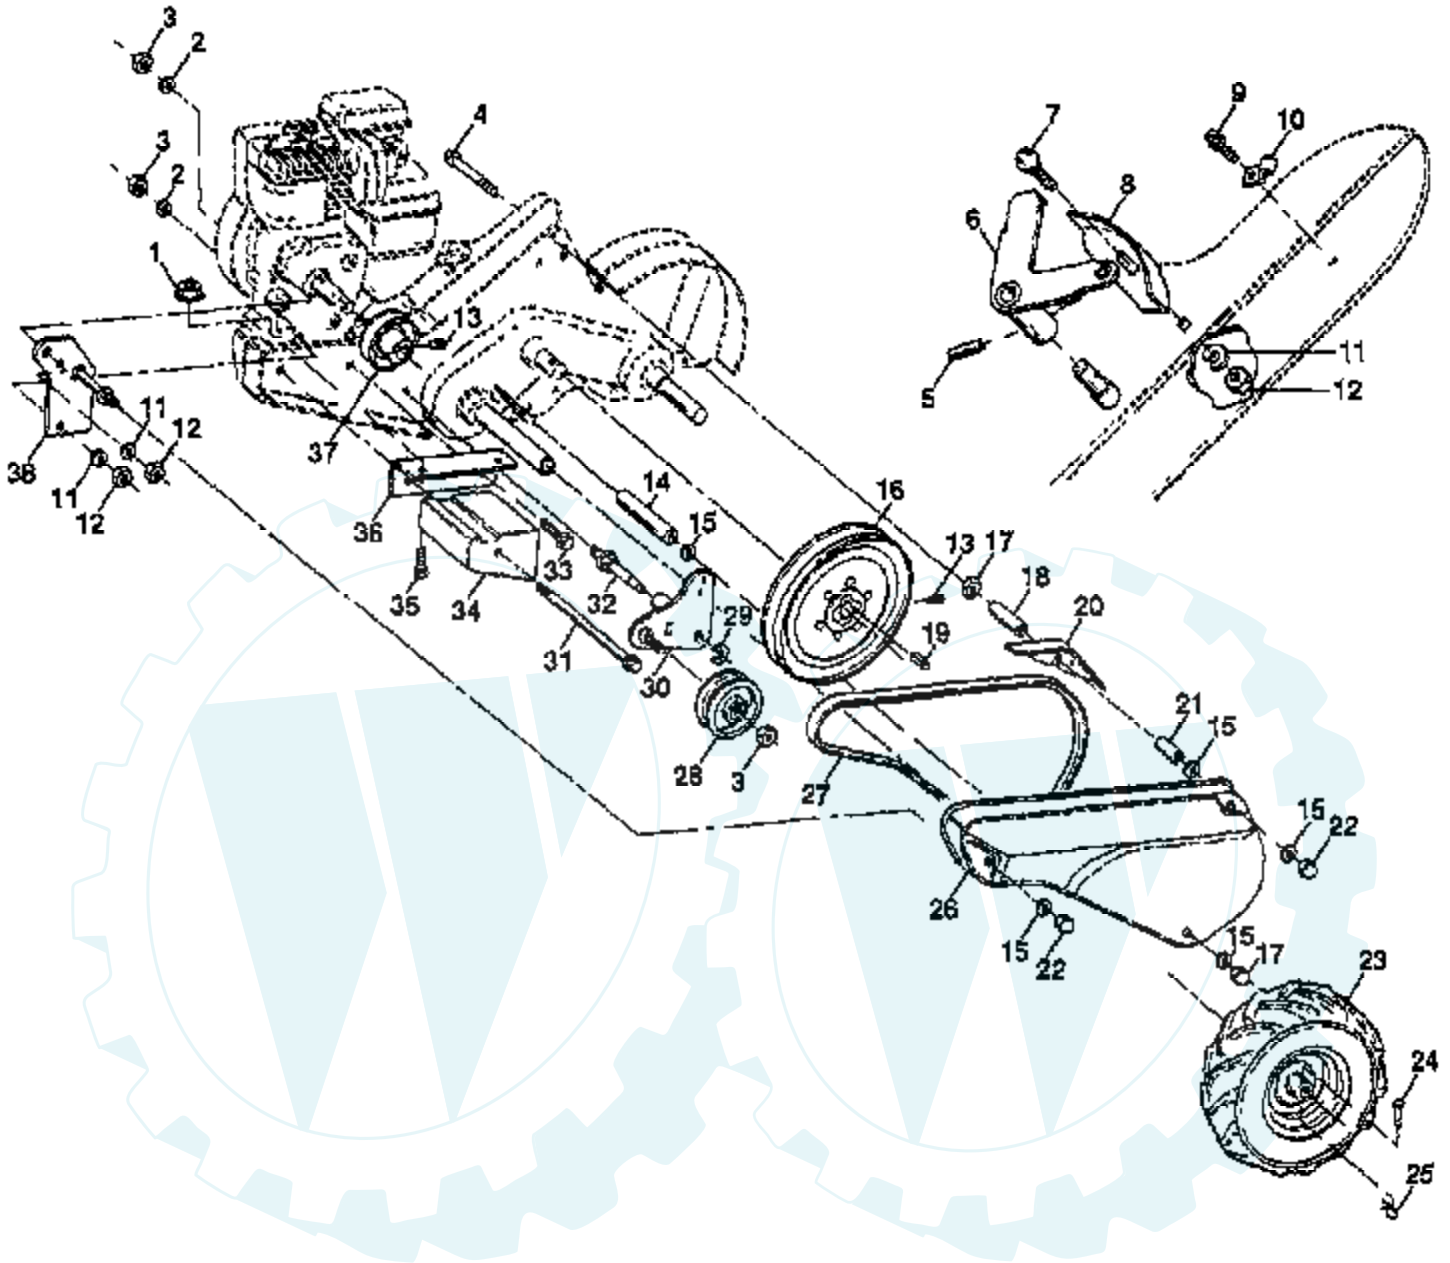

Ref #	Part Number	Qty	Description
1	71091008		SCREW
2	126951X		"PANEL,CONT TI"
3	104164X		TIE CABLE CRT
4	8206H		GRIP T
5	4497H		RETAINER M
6	81328		SHOULDER BOLT ST
7	109335X		SHIFT HANDLE CRT
9	109337X		SHIFT ROD CRT
10	72110608		BOLT D
11	109229X		LOCK CRT
12	73930600		LOCKNUT
13	19131611		WASHER CRT
14	109228X		LEVER LOCK CRT
15	127013X424		SUB= 155117
16	10040400		LOCKWASHER
17	73220400		SUB= 50675
18	73731000		NUT
19	102162X		CABLE.CLUTCH.CRT
20	9484R		CONDIUT CLIP T
21	86777		SUB= 750097
22	102604X		GRIP BAR CRT
23	102744X		SUB= 102744X431
24	105216X		"ASSY CONTROL, BAR"
25	127012X		"CONT,THROTTLE"
26	72140404		BOLT
27	9266R		SUB= 624A78
	134091		OWNERS MANUAL
	104322X		NLA
	135235		NLA
	110614X		DECAL TI

Ref #	Part Number	Qty	Description
1	73510500		NUT
2	10040600		LOCKWASHER
3	73220600		NUT.HEX.3/8-16UNC
4	74930568		BOLT TI
5	1572H		SUB= 2882J
6	110111X		LEVER ASM CRT
7	72110404		BOLT
8	8700J		PANEL TI
9	86777		SUB= 750097
10	9484R		CONDIUT CLIP T
11	10040400		LOCKWASHER
12	73220400		SUB= 50675
13	23230506		SET SCREW
14	120938X		SPACER
15	19111116		WASHER
16	100473M		"SHEAVE 10"" CRT"
17	73220500		NUT.HEX.5/16-18
18	110651X		SPACER CRT
19	2649M		KEY T
20	110653X		GUARD CRT
21	131691		SPLIT SPACER
22	104214X		NUT TI
23	102190X		TIRE.CHV.13X5.0-6
	109208X		SUB= 124258X
	795R		SUB= 65139
24	126875X		RIVET.DRILL.1.75
25	4497H		RETAINER M
26	131159X424		"GUARD, BELT"
27	132672		BELT-V
28	104679X		PULLEY-IDLER TI
29	12000032		KLIP RING
30	105611X		SUB= 918105611X
31	102384X		BOLT CRT
32	102141X		SHIFT ARM CRT
33	74760616		BOLT
34	102383X		COUNTERWEIGHT CRT
35	74760524		BOLT.HEX.5/16-1.5
36	102331X		BRACKET LH CRT
37	130816		ENGINE SHEAVE
38	131558		BELT GUARD BRKT
	104323X		NLA
	134092		DECAL, LOGO (BELT GUARD)
	135062		NAMEPLATE LOGO