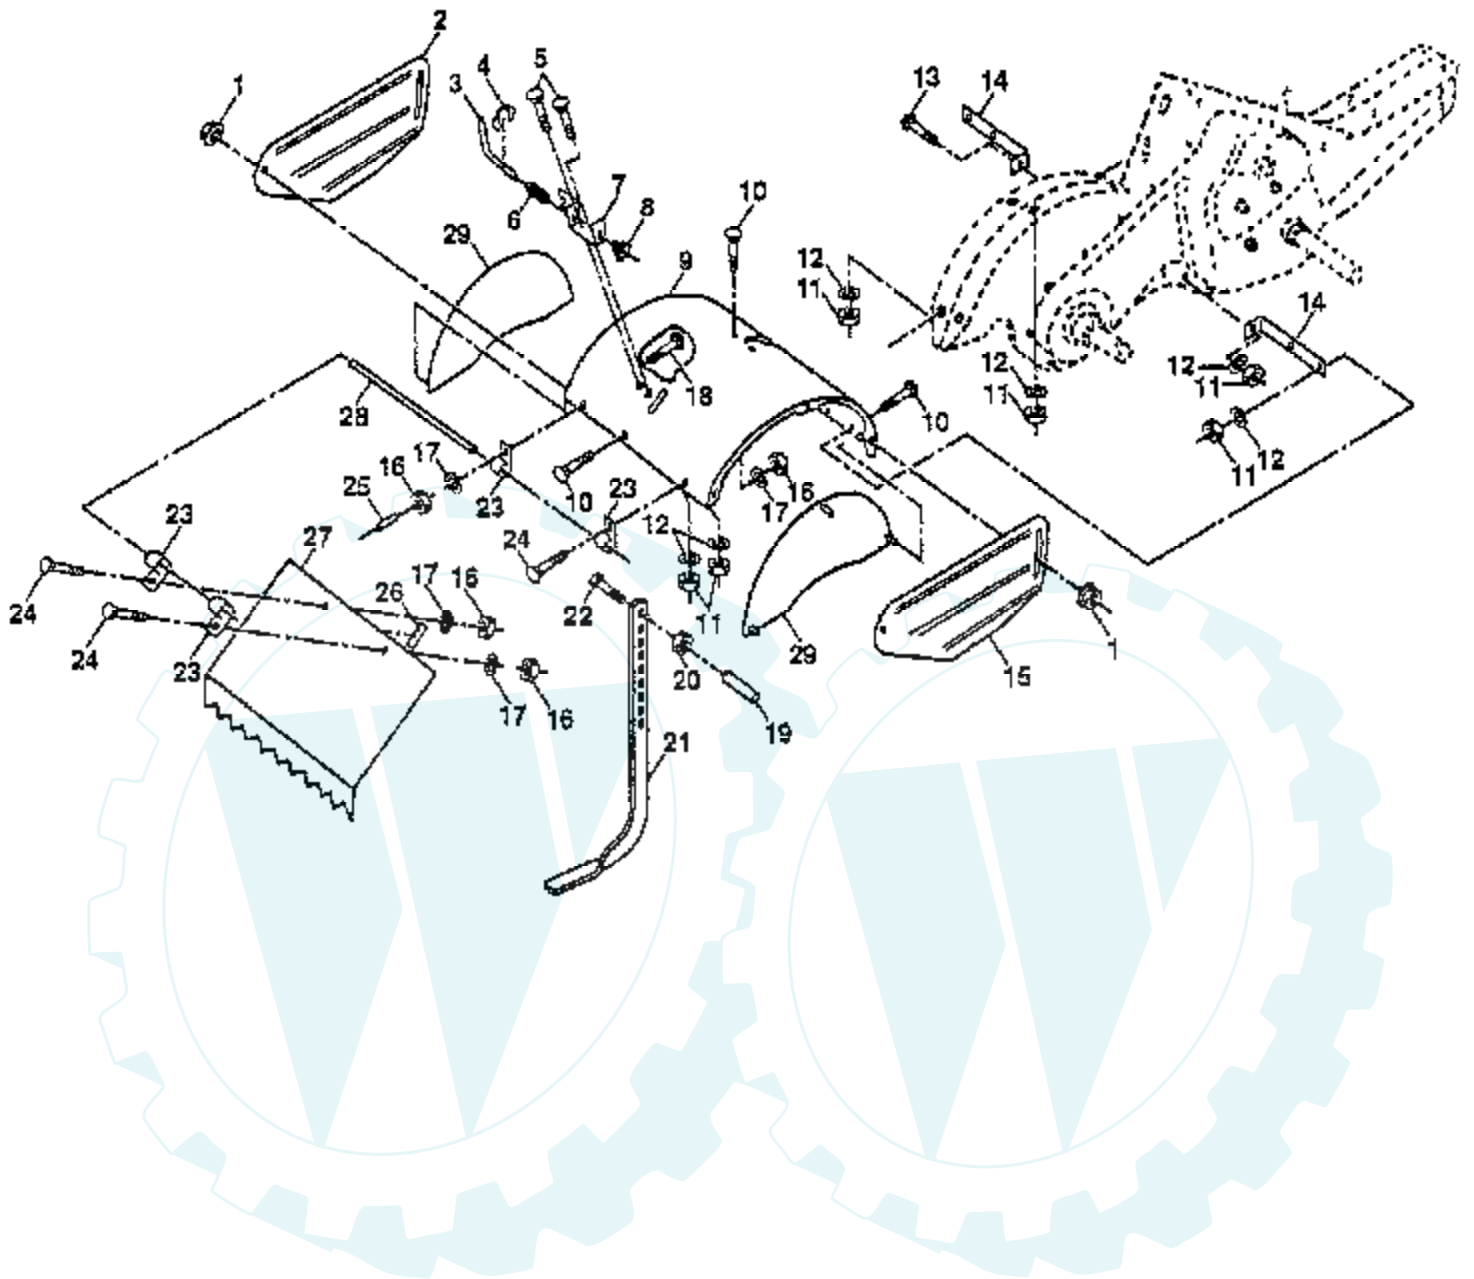

Ref #	Part Number	Qty	Description
1	98000129		NUT
2	104086X424		SHIELD.SD.OUT.LH
3	8393J		STAKE PIN TI
4	12000036		KLIP RING TI
5	72110508		BOLT CRT
6	8394J		SPRING TI
7	8392J		LATCH BRACKET TI
8	109230X		SPRING CRT
9	102326X424		SHLD TINE TI
10	72140506		BOLT
11	73220500		NUT.HEX.5/16-18
12	10040500		LOCKWASHER
13	72110510		BOLT
14	124343X		BRKT SHIELD TINE
15	104101X424		SHIELD.SD.OUT.RH
16	73220400		SUB= 50675
17	10040400		LOCKWASHER
18	72040410		BOLT
19	102701X		GRIP CRT
20	73220600		NUT.HEX.3/8-16UNC
21	102156X		SUB= 102156X500
22	74930632		BOLT
23	4440J		HINGE CRT
24	72140404		BOLT
25	6712J		VINYL CAP TI
26	109227X		PAD IDLER TI
27	102695X424		SHLD LEV TI
28	120588X		PIN HINGE
29	104085X424		SHLD SIDE
	135331		DECAL, TINE SHIELD
	120076X		SUB= 120075X
	135061		DECAL, LOGO (TINE SHIELD)