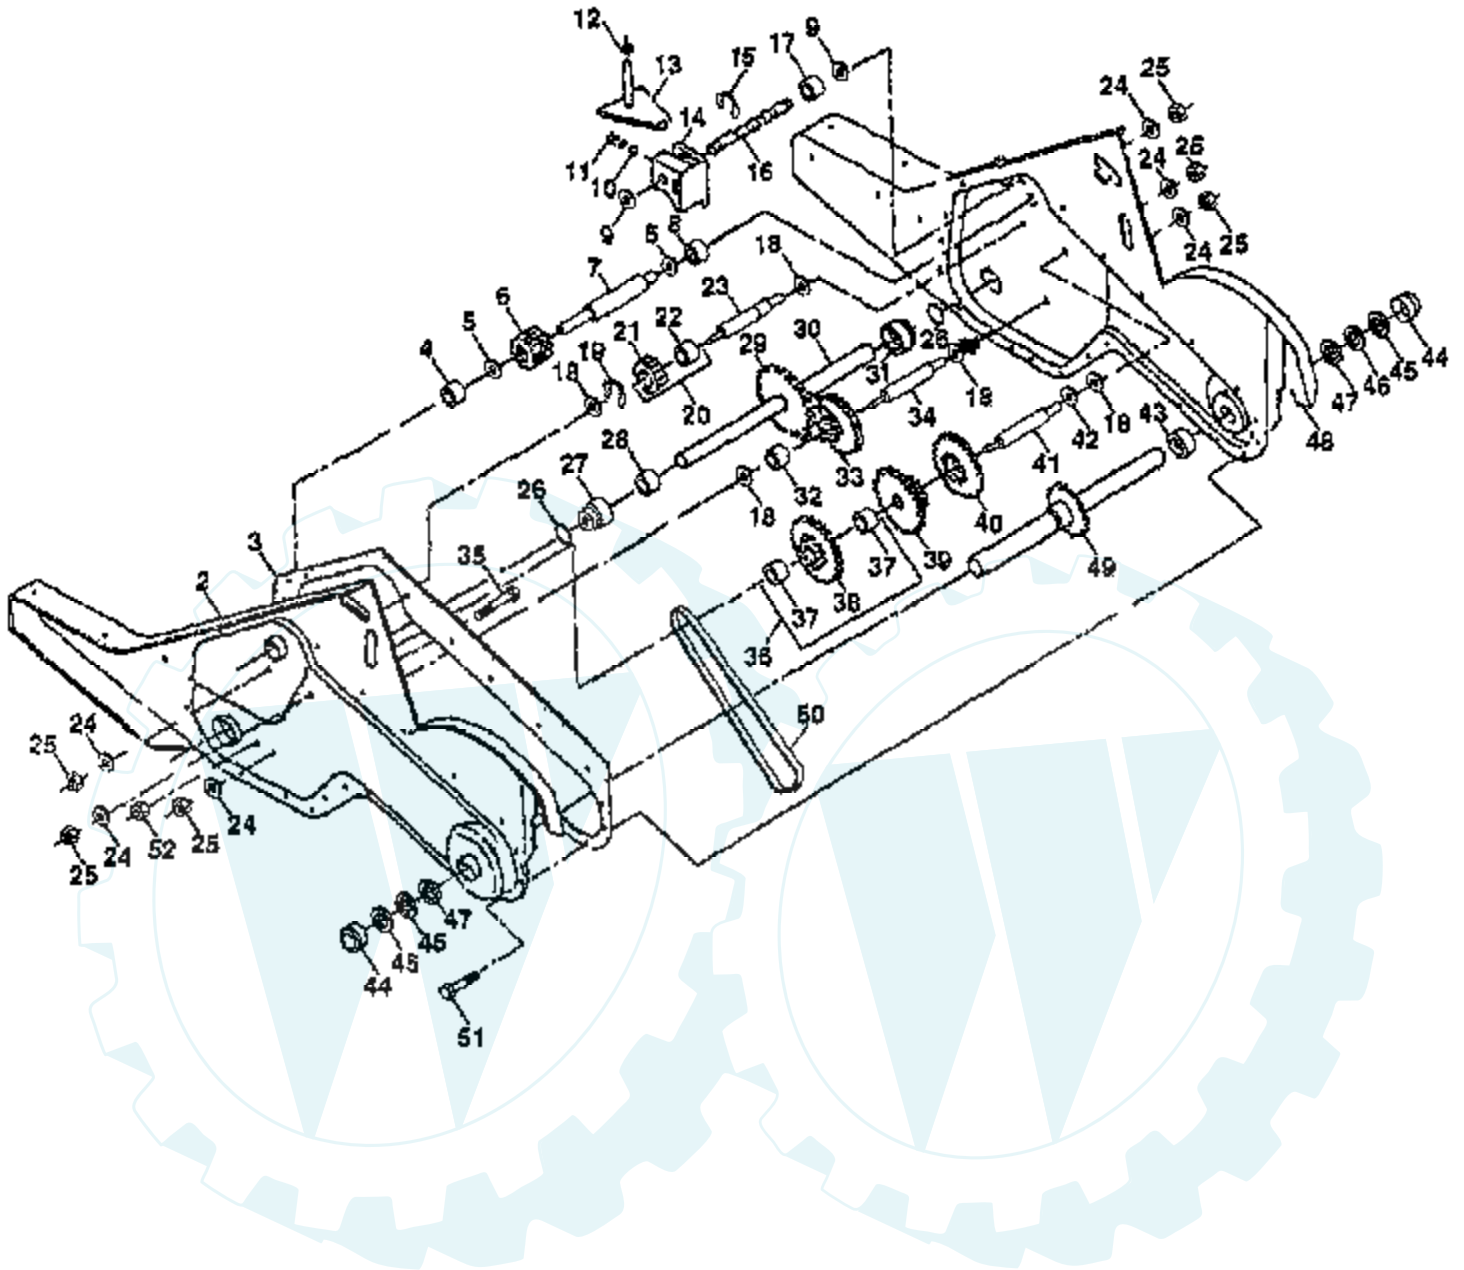

Ref #	Part Number	Qty	Description
1	73510500		NUT
2	102332X		BRACKET RH CRT
3	74760524		BOLT.HEX.5/16-1.5
4	102173X		COUNTERWEIGHT CRT
5	10040600		LOCKWASHER
6	73220600		NUT.HEX.3/8-16UNC
7	4497H		RETAINER M
8	126875X		RIVET.DRILL.1.75
9	102190X		TIRE.CHV.13X5.0-6
	109208X		SUB= 124258X
	795R		SUB= 65139
10			REFER TO IMAGE
	121543X		SUB= 271948
	110612X		DECAL TI

Ref #	Part Number	Qty	Description
1	4459J		SUB= 6554J
2	132673		PIN.CLEVIS.SHEAR
3	6554J		"TINE.LH.12""
4	3146R		RETAINER.SPRING
5	132727		HUB&PLATE ASM LH
6	73610600		SUB= 7810H
7	10040600		LOCKWASHER
8	74610616		BOLT
9	4460J		SUB= 6555J
10	132728		HUB&PLATE ASM RH
11	6555J		"TINE.RH.12""

Ref #	Part Number	Qty	Description
1	132718		SUB= 155112
2	121147X		SUB= 150698
3	106211X		GASKET TI
4	5020J		NEEDLE BRNG LT
5	1370H		"T, BEARING"
6	102113X		PINION-INPUT CRT
7	102110X		SHAFT-INPUT CRT
8	4895H		"TI, BEARING"
9	102136X		WASHER SEAL CRT
10	7392M		SUB= 100482K
11	100371K		SPRING-SHIFT CRT
12	106160X		O-RING TI
13	102107X		ARM ASSY CRT
14	8353J		SHIFT FORK TI
15	12000039		KLIP RING
16	102109X		SHAFT SHIFT CRT
17	104159X		SPACER SPLIT CRT
18	4358J		WASHER
19	12000040		KLIP RING
20	102114X		GEAR ASSY CRT
21	102115X		GEAR-REV IDLR CRT
22	6803J		NEEDLE BEARING TI
23	102111X		SHAFT CRT
24	10040700		LOCKWASHER
25	73610700		NUT.ASF.HEX.7/16
26	102128X		O RING CRT
27	102100X		"CRT, BEARING"
28	106390X		BUSHING TI
29	102134X		CHAIN CRT
30	109204X		SUB= 150737
31	102106X		SUB= 918102106X
32	106388X		SPACER TI
33	102121X		SPRCKT 8 GEAR CRT
34	102112X		SHFT 2ND RED. CRT
35	102101X		SCRW WHIZ LOK CRT
36	106141X		SUB= 137300
37	4422J		BEARING
38	106142X		SUB= 137300
39	105345X		GEAR TI
40	105346X		GEAR TI
41	8358J		REDUCTION SHFT TI
42	4220R		BRNG RACE
43	106143X		SPACER
44	9672R		CUP.FORMED.
45	102144X		RING SPIRAL CRT
46	9676R		SUB= 147344
47	9674R		SUB= 147344
48	121745X		SUB= 150700
49	132688		TINE SHAFT
50	106147X		CHAIN.50 LINK TI
51	17580408		SCREW CRT
52	73220500		NUT.HEX.5/16-18
	6066J		GREASE PREMIUM-1