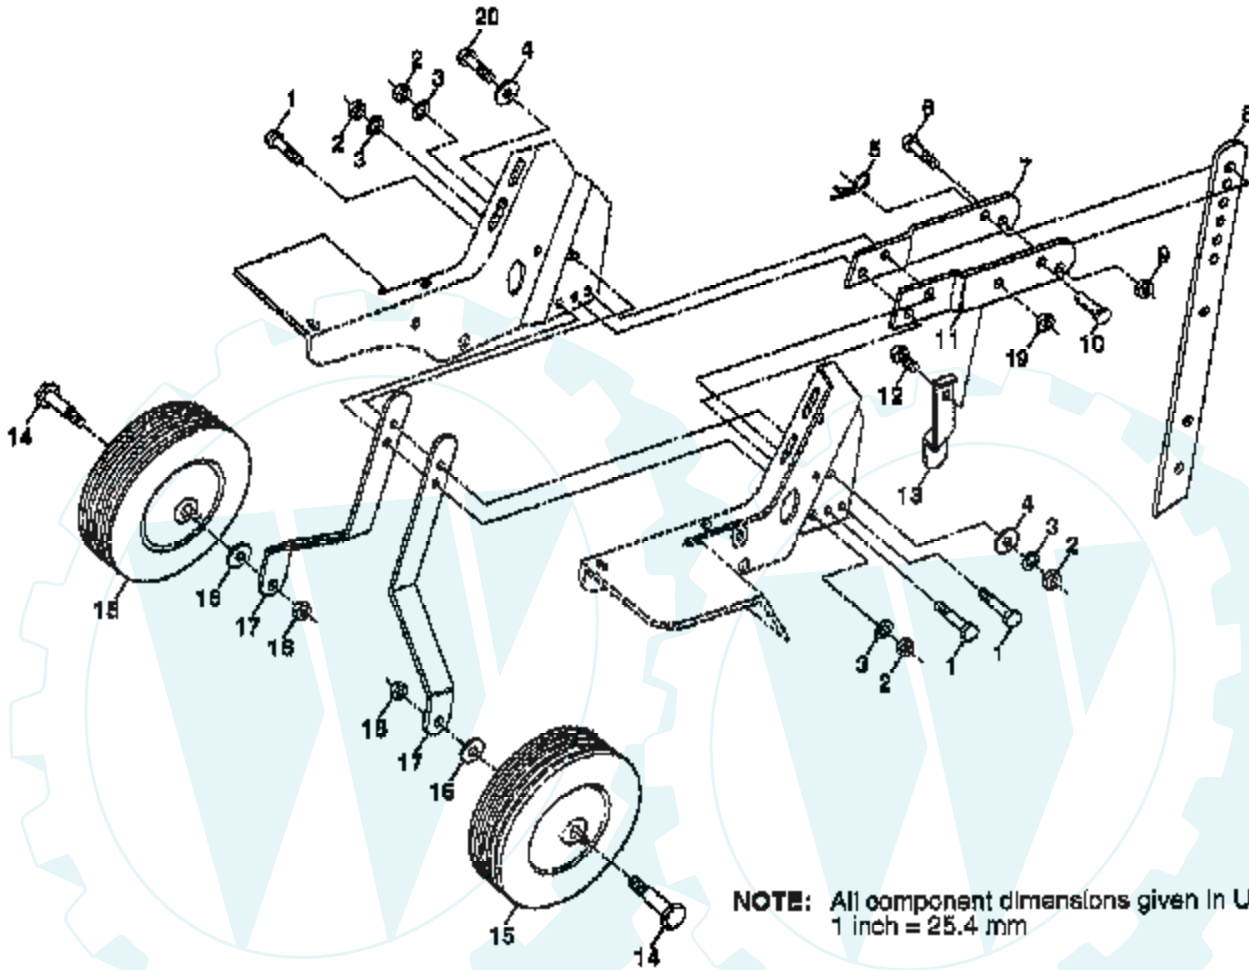

TILLER - - MODEL NUMBER 5033-84

HANDLE ASSEMBLY

NOTE: All component dimensions are given in U.S. Inches.
1 inch = 25.4 mm

Ref #	Part Number	Qty	Description
1	137176X424		BRACKET.HANDLE
2	72140512		BOLT
3	73680500		SUB= 73690500
4	19111116		WASHER
5	151473		HANDLE LH
6	9266R		SUB= 624A78
7	74760524		BOLT.HEX.5/16-1.5
8	3069J		SUB= 164937
9	8206H		GRIP T
11	3067J		SUB= 100382K
12	3070J		SPRING EXT TI
13	19121414		WASHER
14	74760516		SUB= 77394
15	74760512		BOLT
16	10040500		LOCKWASHER
17	73220500		NUT.HEX.5/16-18
18	98000129		NUT
19	72140506		BOLT
20	9209R424		PANEL.HANDLE
22	151474		HANDLE RH
23	19131312		WASHER

TILLER - - MODEL NUMBER 5033-84

TINE ASSEMBLY

Ref #	Part Number	Qty	Description
1	106860X		TINE ASSY RH
2	4921H		SPRING.RETAINER
3	106858X		TINE ASSY RH
4	106857X		TINE INN LH TI
5	106859X		TINE ASS'Y LH
6	9194R		DRILLED RIVET RT

TILLER - - MODEL NUMBER 5033-84

TRANSMISSION

NOTE: All component dimensions given in U.S. Inches.
1 inch = 25.4 mm

Ref #	Part Number	Qty	Description
1	74610412		BOLT
2	10040400		LOCKWASHER
3	19092016		WASHER
4	19091412		WASHER
5	74760544		SUB= 74780544
6	2606J424		"BRKT,ENG RH"
7	9173R		SPLIT SPACER RT
8	132212X424		SUPPORT ENGINE LH
9	10040500		LOCKWASHER
10	73220500		NUT.HEX.5/16-18
11	19131311		WASHER
13	73800600		NUT
14	151937		SUB= 165810
15	73510500		NUT
16	74780652		BOLT HEX 3/8-16
17	74760524		BOLT.HEX.5/16-1.5
18			CHECK WITH SUPPLIER

TILLER - - MODEL NUMBER 5033-84

WHEEL AND DEPTH STAKE ASSEMBLY

Ref #	Part Number	Qty	Description
1	74760520		BOLT
2	73220500		NUT.HEX.5/16-18
3	10040500		LOCKWASHER
4	19121414		WASHER
5	4921H		SPRING.RETAINER
6	74780628		BOLT
7	318J		STAKE.SUPT.TILLER
8	9193R		SUB= 9193R500
9	73800600		NUT
10	9551R		DRILLED RIVET RT
11	317J		SUB= 317J500
12	74760512		BOLT
13	325J		STAKE SPRING CT
14	121117X		BOLT SHOULDER
15	9186R		SUB= STD333760
16	19131311		WASHER
17	9189R		SUB= 674H4
18	73680600		SUB= 73690600
19	73800500		NUT
20	74760524		BOLT.HEX.5/16-1.5