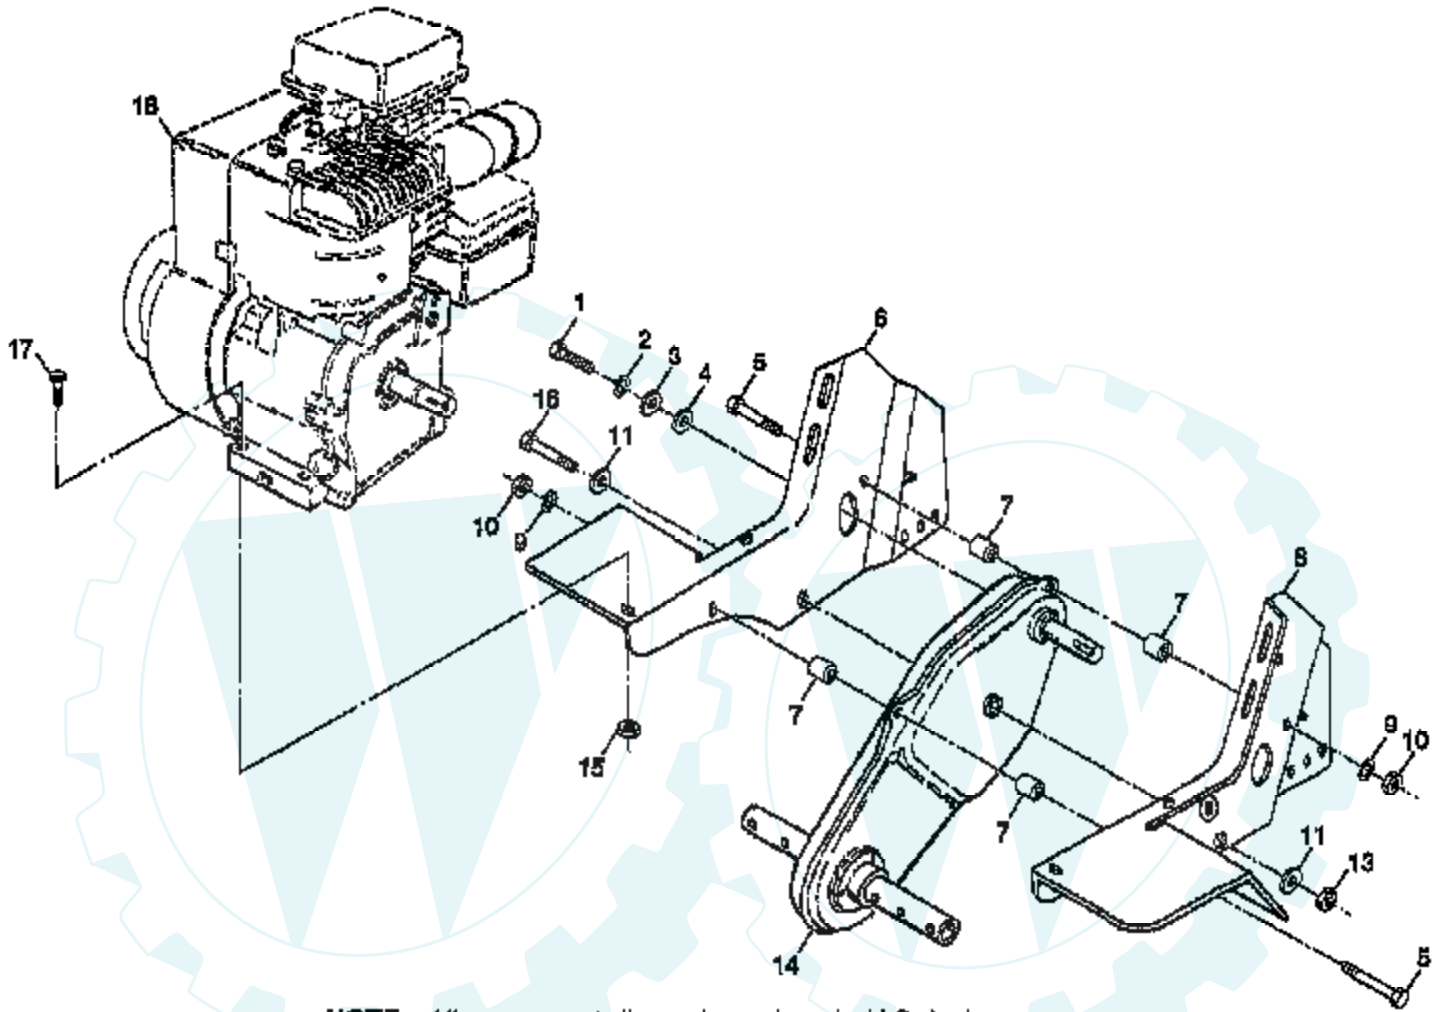

TILLER - - MODEL NUMBER 5033-84

HANDLE ASSEMBLY

NOTE: All component dimensions are given in U.S. Inches.
1 inch = 25.4 mm

Ref #	Part Number	Qty	Description
1	137176X424		BRACKET.HANDLE
2	72140512		BOLT
3	73680500		SUB= 73690500
4	19111116		WASHER
5	151473		HANDLE LH
6	9266R		SUB= 624A78
7	74760524		BOLT.HEX.5/16-1.5
8	3069J		SUB= 164937
9	8206H		GRIP T
11	3067J		SUB= 100382K
12	3070J		SPRING EXT TI
13	19121414		WASHER
14	74760516		SUB= 77394
15	74760512		BOLT
16	10040500		LOCKWASHER
17	73220500		NUT.HEX.5/16-18
18	98000129		NUT
19	72140506		BOLT
20	9209R424		PANEL.HANDLE
22	151474		HANDLE RH
23	19131312		WASHER

TILLER - - MODEL NUMBER 5033-84

TINE ASSEMBLY

Ref #	Part Number	Qty	Description
1	106860X		TINE ASSY RH
2	4921H		SPRING.RETAINER
3	106858X		TINE ASSY RH
4	106857X		TINE INN LH TI
5	106859X		TINE ASS'Y LH
6	9194R		DRILLED RIVET RT

TILLER - - MODEL NUMBER 5033-84

TRANSMISSION

NOTE: All component dimensions given in U.S. Inches.
1 inch = 25.4 mm

Ref #	Part Number	Qty	Description
1	74610412		BOLT
2	10040400		LOCKWASHER
3	19092016		WASHER
4	19091412		WASHER
5	74760544		SUB= 74780544
6	2606J424		"BRKT,ENG RH"
7	9173R		SPLIT SPACER RT
8	132212X424		SUPPORT ENGINE LH
9	10040500		LOCKWASHER
10	73220500		NUT.HEX.5/16-18
11	19131311		WASHER
13	73800600		NUT
14	151937		SUB= 165810
15	73510500		NUT
16	74780652		BOLT HEX 3/8-16
17	74760524		BOLT.HEX.5/16-1.5
18			CHECK WITH SUPPLIER

TILLER - - MODEL NUMBER 5033-84

WHEEL AND DEPTH STAKE ASSEMBLY

Ref #	Part Number	Qty	Description
1	74760520		BOLT
2	73220500		NUT.HEX.5/16-18
3	10040500		LOCKWASHER
4	19121414		WASHER
5	4921H		SPRING.RETAINER
6	74780628		BOLT
7	318J		STAKE.SUPT.TILLER
8	9193R		SUB= 9193R500
9	73800600		NUT
10	9551R		DRILLED RIVET RT
11	317J		SUB= 317J500
12	74760512		BOLT
13	325J		STAKE SPRING CT
14	121117X		BOLT SHOULDER
15	9186R		SUB= STD333760
16	19131311		WASHER
17	9189R		SUB= 674H4
18	73680600		SUB= 73690600
19	73800500		NUT
20	74760524		BOLT.HEX.5/16-1.5