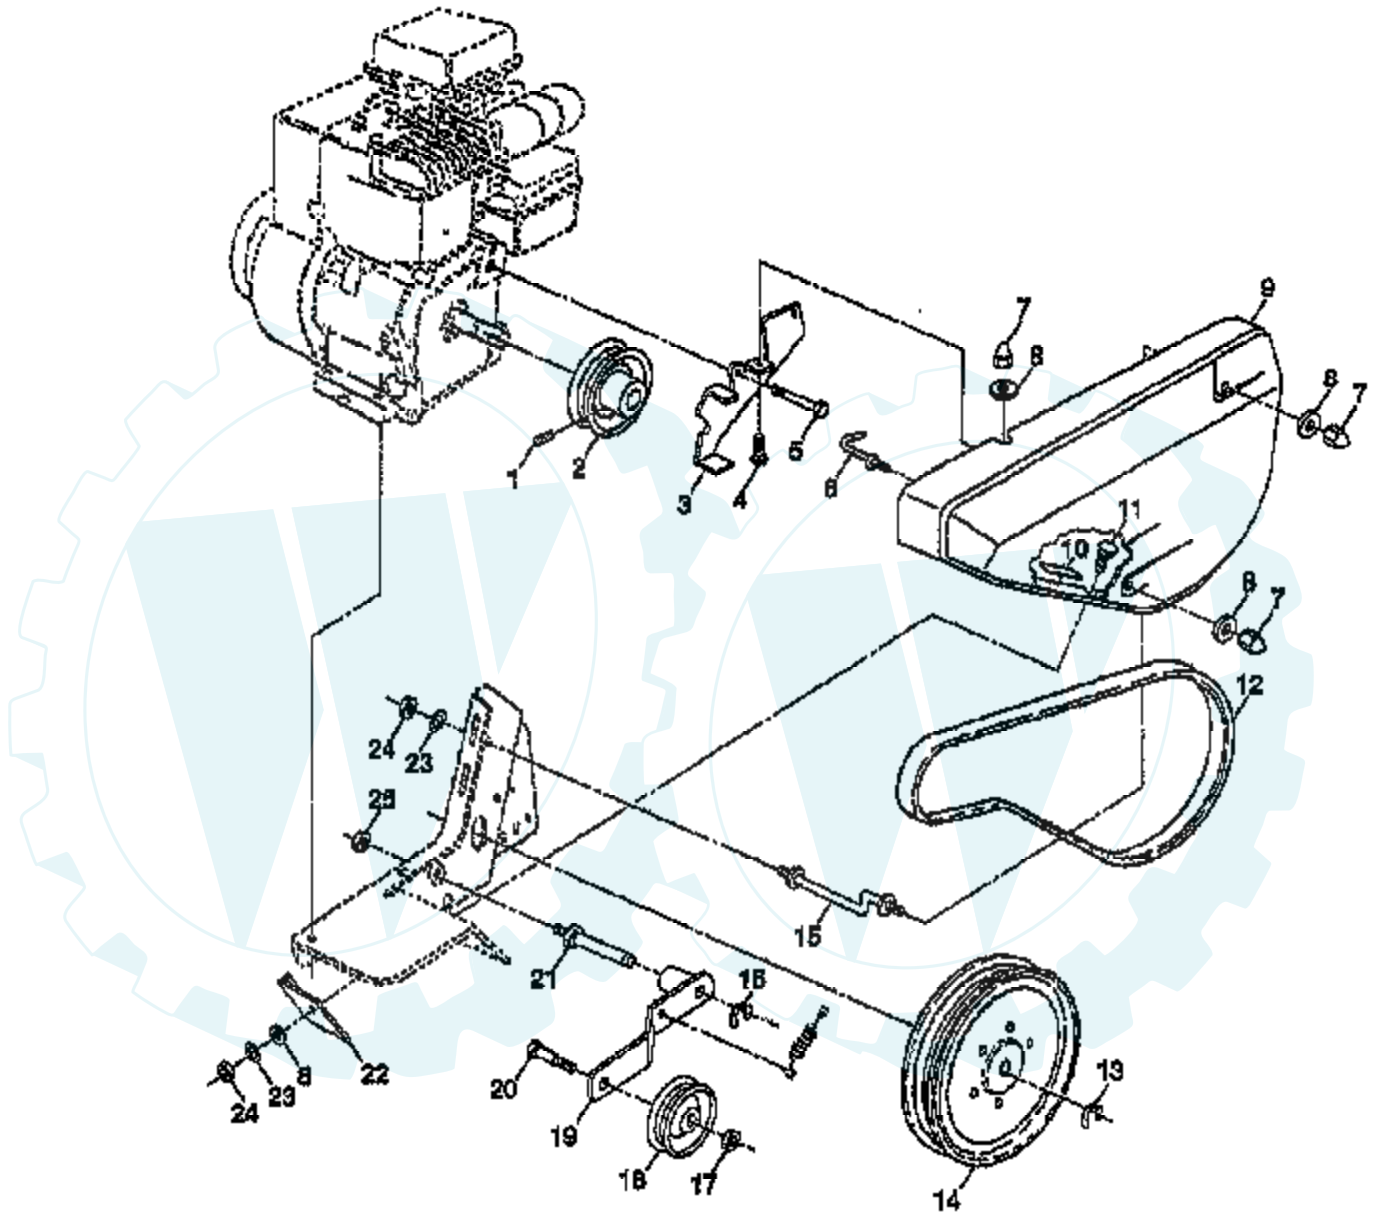

TILLER - - MODEL NUMBER 5033-84

BELT GUARD AND PULLEY ASSEMBLY

NOTE: All component dimensions given in U.S. inches.
1 inch = 25.4 mm

Ref #	Part Number	Qty	Description
1	23230506		SET SCREW
2	130811		SUB= 532130811
3	122955X		BRKT ASSY
4	72140404		BOLT
5	74610812		BOLT.HEX.HEAD
6	121463X		KEEPER BELT
7	104213X		NUT-CAP TI
8	19091016		WASHER
9	131157X424		GUARD BELT
10	109227X		PAD IDLER TI
11	72140406		BOLT T
12	9179R		SUB= TH3H390
13	12000028		SUB= 2267J
14	151939		PULLEY.TRANSMISSN
15	132213		SUB= 532132213
16	12000036		KLIP RING TI
17	73350600		NUT
18	161806		"PULLEY,IDLER"
19	162290		"ARM, IDLER"
20	74760620		SUB= 74780620
21	106968X		SHAFT IDLER TI
22	105358X		SHIELD-DIRT TI
23	10040400		LOCKWASHER
24	73220400		SUB= 50675
25	73350500		JAM NUT TI