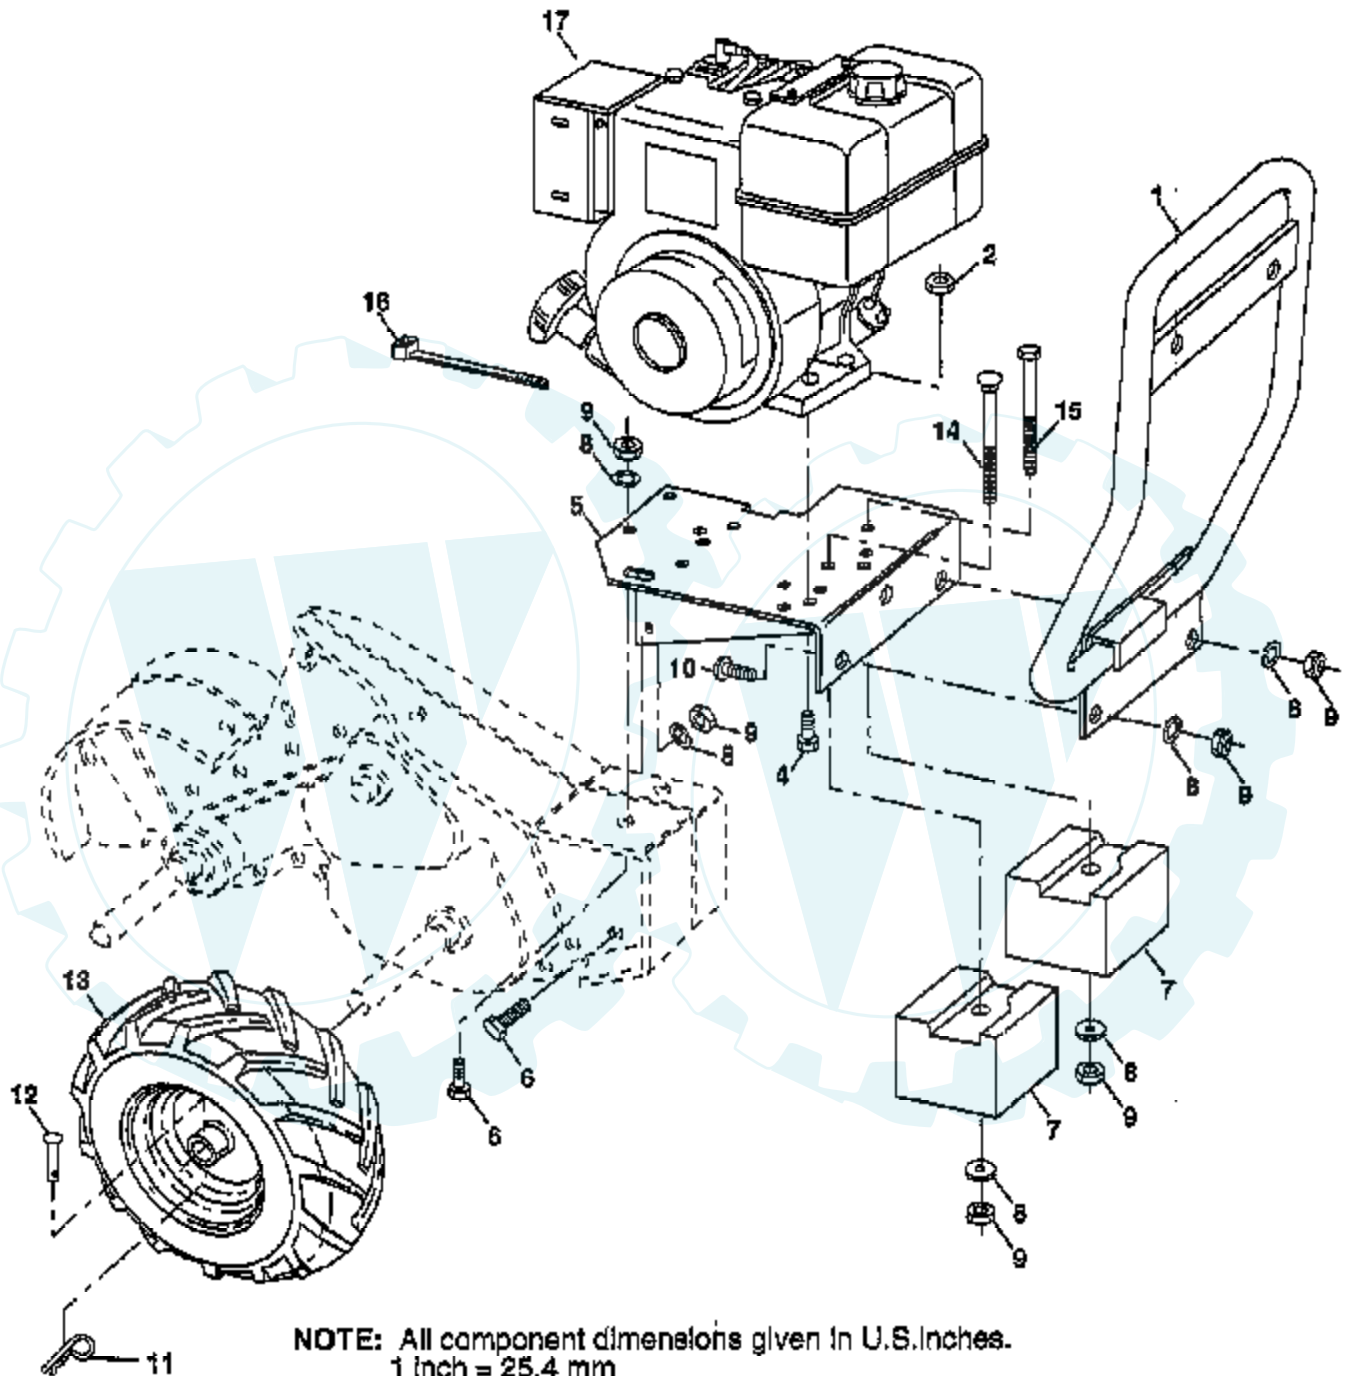

TILLER - - MODEL NUMBER AYP3497A99

MAINFRAME, RIGHT SIDE

Ref #	Part Number	Qty	Description
1	138402		BUMPER.ASM
2	73510500		NUT
4	74760528		BOLT
5	138669		"ASM. ENGINE, BASE"
6	74760616		BOLT
7	8450J		COUNTERWEIGHT CRT
8	10040600		LOCKWASHER
9	73220600		NUT.HEX.3/8-16UNC
10	72140608		SUB= 72110608
11	4921H		SPRING.RETAINER
12	4929H		RIVET.PAN HD.1.75
13	5015J		TIRE TI
13	138417		RIM.16X4X8.WHT
13	795R		SUB= 65139
14	72470636		BOLT CRT
15	74760672		BOLT.3/8-16X4.5
16	7192J		WIRE TIE
17	SUPPLIER		CHECK WITH SUPPLIER