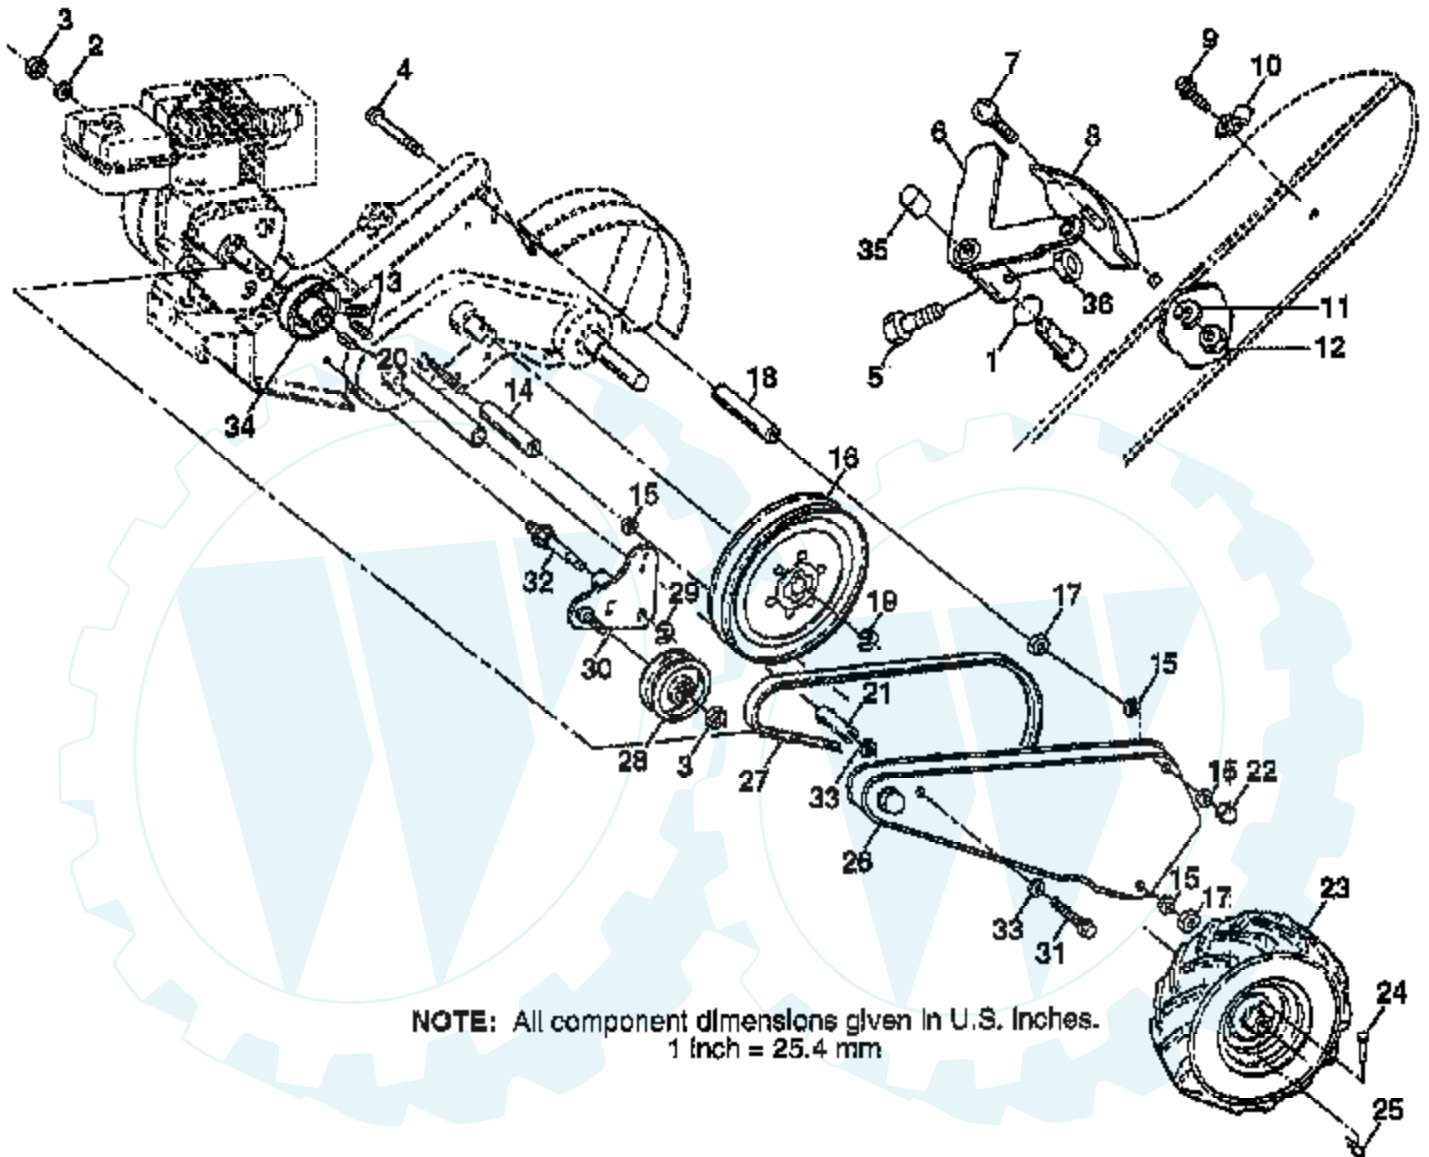

TILLER - - MODEL NUMBER AYP3497A99

HANDLE ASSEMBLY

NOTE: All component dimensions given in U.S. inches.
1 inch = 25.4 mm

Ref #	Part Number	Qty	Description
1	8389J		GRIP TI
2	121248X		BUSHING
3	71191008		SCREW.PNHD.10-24
4	126949X418		BRKT. HANDLE
5	72110514		BOLT CARRIAGE CRT
6	108281X		ROD SHIFT CRT
7	72110608		BOLT D
8	4497H		RETAINER M
9	109229X		LOCK CRT
10	73930600		LOCKNUT
11	19131611		WASHER CRT
12	109228X		LEVER LOCK CRT
13	150217		HANDLE
14	146924		CABLE.CLUTCH.Z-BE
15	145821		BRACKET.CLUTCH.CA
17	102604X		GRIP BAR CRT
18	150696		BOLT PIVOT
21	159227		BAR CONTROL
22	150744		"GRIP,HANDLE"
23	138283		LOCK.HANDLE
24	73731000		NUT
25	138305		CONTROL.THROTTLE
26	146480		GROMMET.HANDLE.V-
27	10040500		LOCKWASHER
28	73800500		NUT

TILLER - - MODEL NUMBER AYP3497A99

MAINFRAME, LEFT SIDE

NOTE: All component dimensions given in U.S. Inches.
1 Inch = 25.4 mm

Ref #	Part Number	Qty	Description
1	106160X		O-RING TI
2	10040600		LOCKWASHER
3	73220600		NUT.HEX.3/8-16UNC
4	74930572		BOLT TI
5	154734		"SCREW-LEVER,SHI"
6	110111X		LEVER ASM CRT
7	72110404		BOLT
8	8700J		PANEL TI
9	86777		SUB= 750097
10	9484R		CONDIUT CLIP T
11	10040400		LOCKWASHER
12	73220400		SUB= 50675
13	23230506		SET SCREW
14	8382J		SPACER TI
15	19111116		WASHER
16	145102		SHEAVE.TRANS.
17	73220500		NUT.HEX.5/16-18
18	8381J		SPACER TI
19	12000028		SUB= 2267J
20	4914H		KEY TI
21	139155		SPACER.SPLIT
22	104214X		NUT TI
23	5015J		TIRE TI
23	138417		RIM.16X4X8.WHT
23	795R		SUB= 65139
24	4929H		RIVET.PAN HD.1.75
25	4921H		SPRING.RETAINER
26	102818X418		GUARD.BELT.GREY
27	138399		BELT.DRIVE
28	104679X		PULLEY-IDLER TI
29	12000032		KLIP RING
30	159229		BRACKET ASM IDLER
31	74770844		BOLT1/2-20UNF2.75
32	139401		SHAFT.IDLER
33	19171616		WASHER
34	4368J		SHEAVE CRT
35	140062		CAP PLUNGER BLACK
36	69180		LOCKNUT