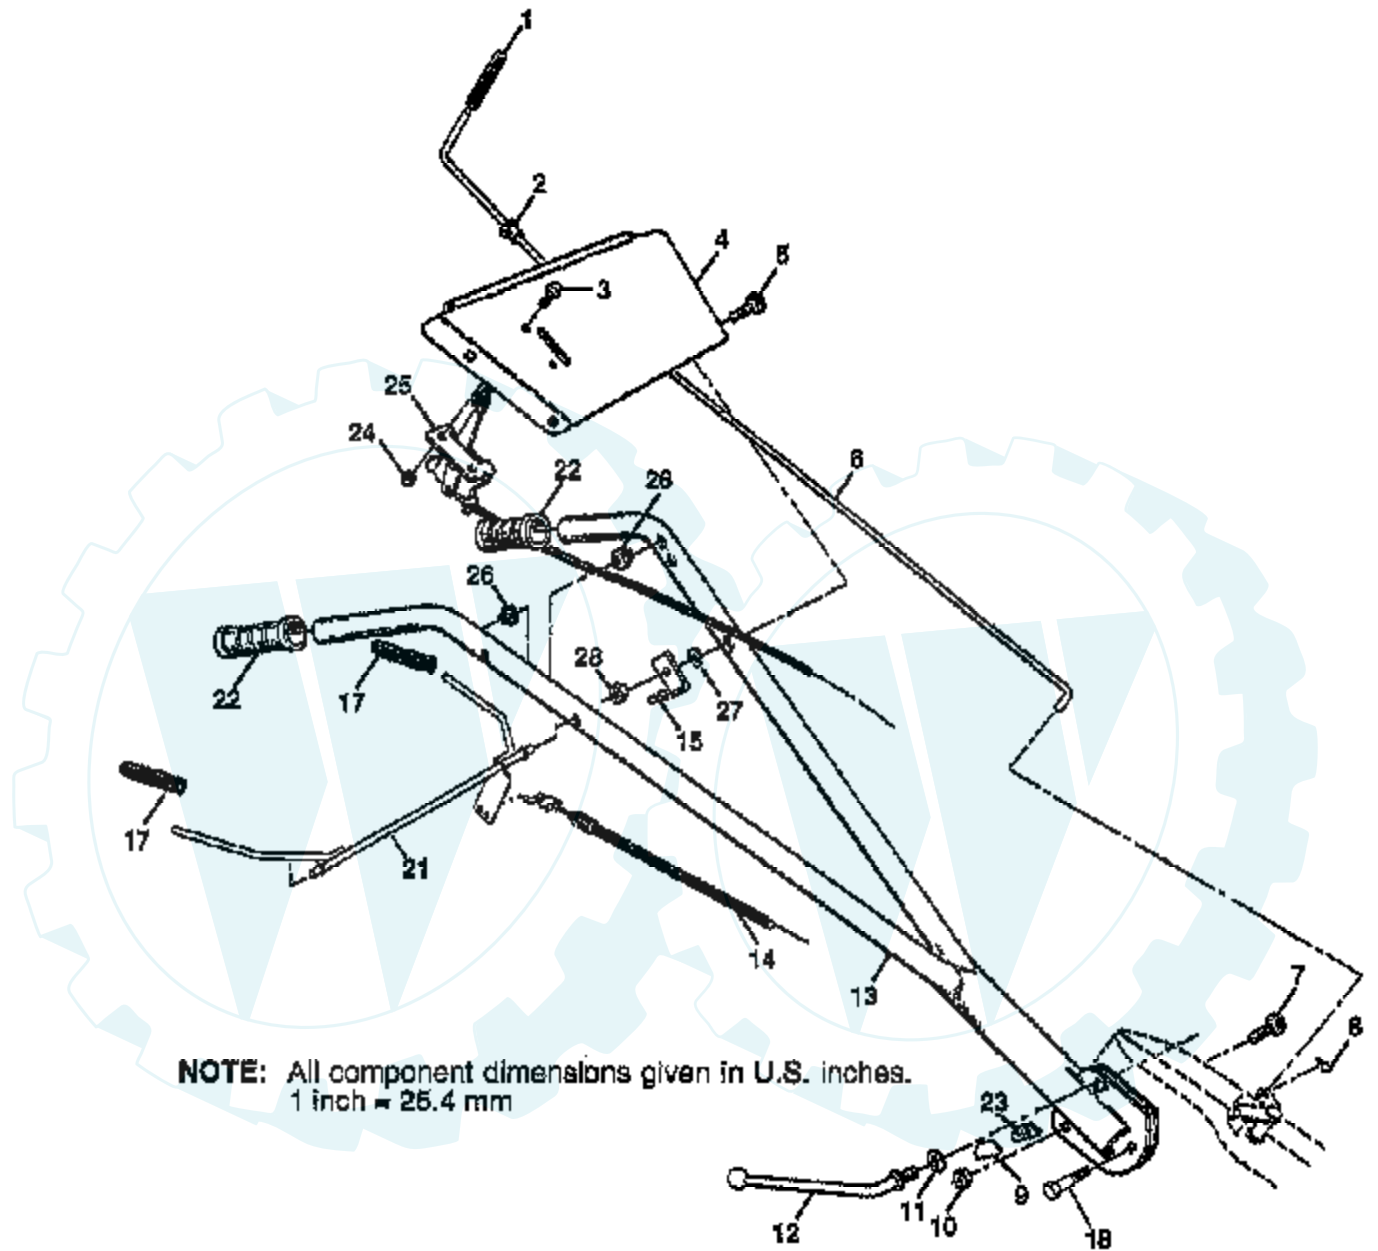

TILLER - - MODEL NUMBER AYP3497A99

HANDLE ASSEMBLY

NOTE: All component dimensions given in U.S. inches.
1 inch = 25.4 mm

Ref #	Part Number	Qty	Description
1	8389J		GRIP TI
2	121248X		BUSHING
3	71191008		SCREW.PNHD.10-24
4	126949X418		BRKT. HANDLE
5	72110514		BOLT CARRIAGE CRT
6	108281X		ROD SHIFT CRT
7	72110608		BOLT D
8	4497H		RETAINER M
9	109229X		LOCK CRT
10	73930600		LOCKNUT
11	19131611		WASHER CRT
12	109228X		LEVER LOCK CRT
13	150217		HANDLE
14	146924		CABLE.CLUTCH.Z-BE
15	145821		BRACKET.CLUTCH.CA
17	102604X		GRIP BAR CRT
18	150696		BOLT PIVOT
21	159227		BAR CONTROL
22	150744		"GRIP,HANDLE"
23	138283		LOCK.HANDLE
24	73731000		NUT
25	138305		CONTROL.THROTTLE
26	146480		GROMMET.HANDLE.V-
27	10040500		LOCKWASHER
28	73800500		NUT

TILLER - - MODEL NUMBER AYP3497A99

MAINFRAME, LEFT SIDE

NOTE: All component dimensions given in U.S. Inches.
1 Inch = 25.4 mm

Ref #	Part Number	Qty	Description
1	106160X		O-RING TI
2	10040600		LOCKWASHER
3	73220600		NUT.HEX.3/8-16UNC
4	74930572		BOLT TI
5	154734		"SCREW-LEVER,SHI"
6	110111X		LEVER ASM CRT
7	72110404		BOLT
8	8700J		PANEL TI
9	86777		SUB= 750097
10	9484R		CONDIUT CLIP T
11	10040400		LOCKWASHER
12	73220400		SUB= 50675
13	23230506		SET SCREW
14	8382J		SPACER TI
15	19111116		WASHER
16	145102		SHEAVE.TRANS.
17	73220500		NUT.HEX.5/16-18
18	8381J		SPACER TI
19	12000028		SUB= 2267J
20	4914H		KEY TI
21	139155		SPACER.SPLIT
22	104214X		NUT TI
23	5015J		TIRE TI
23	138417		RIM.16X4X8.WHT
23	795R		SUB= 65139
24	4929H		RIVET.PAN HD.1.75
25	4921H		SPRING.RETAINER
26	102818X418		GUARD.BELT.GREY
27	138399		BELT.DRIVE
28	104679X		PULLEY-IDLER TI
29	12000032		KLIP RING
30	159229		BRACKET ASM IDLER
31	74770844		BOLT1/2-20UNF2.75
32	139401		SHAFT.IDLER
33	19171616		WASHER
34	4368J		SHEAVE CRT
35	140062		CAP PLUNGER BLACK
36	69180		LOCKNUT