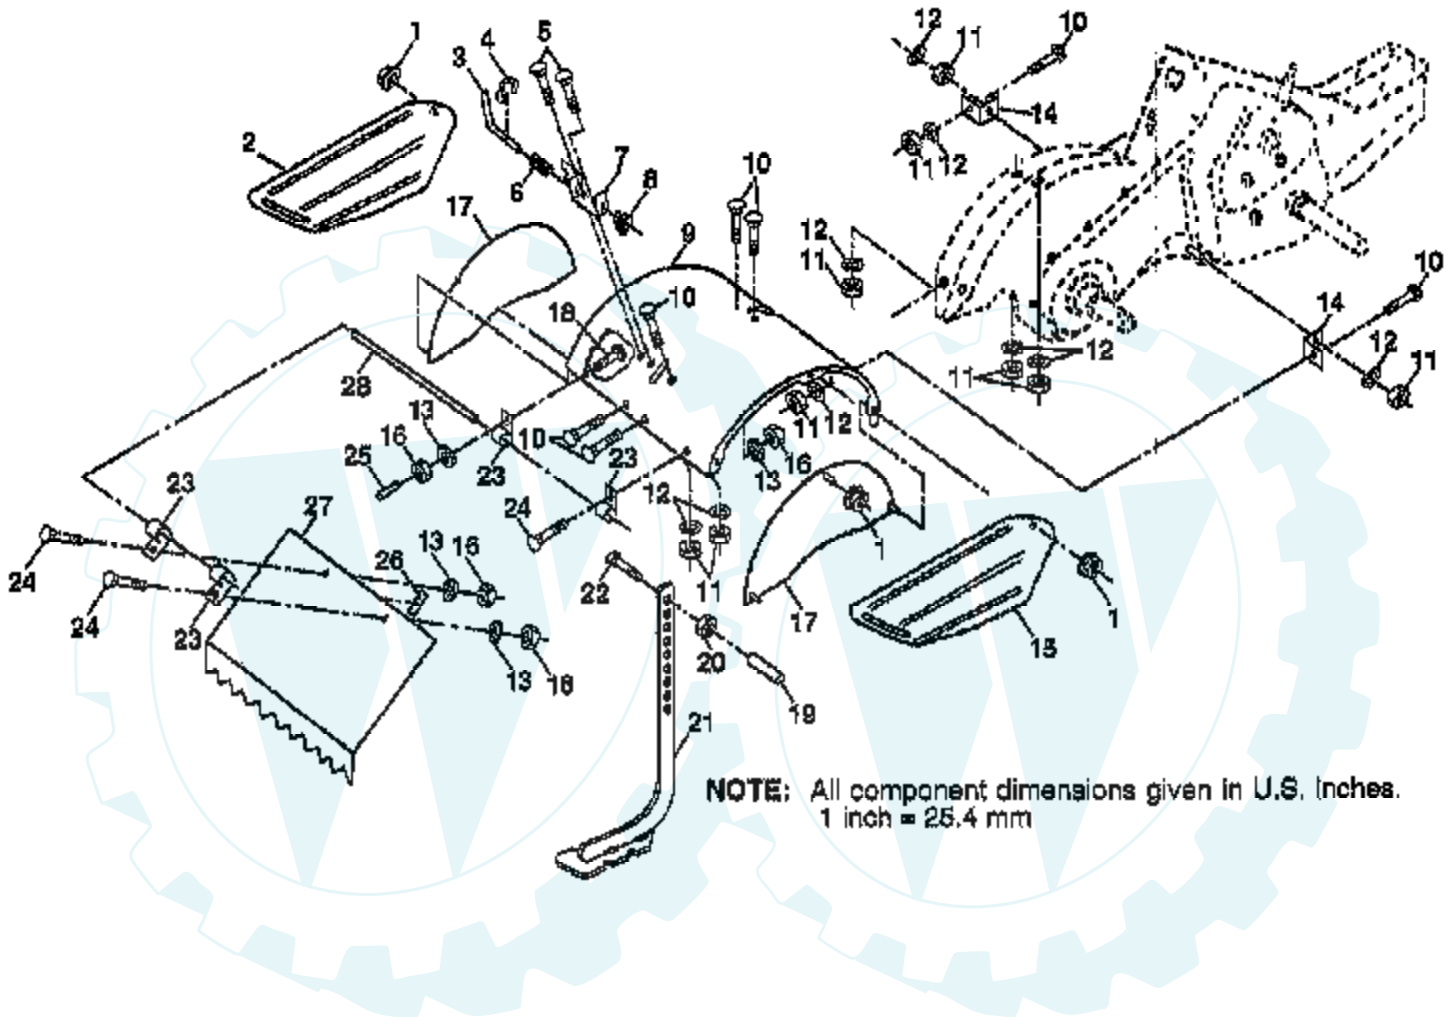

TILLER - - MODEL NUMBER AYP3497A99

TINE SHIELD

Ref #	Part Number	Qty	Description
1	98000129		NUT
2	161416X418		SHIELD.SIDE.OUTER.LH
3	8393J		STAKE PIN TI
4	12000036		KLIP RING TI
5	72140508		BOLT
6	8394J		SPRING TI
7	8392J		LATCH BRACKET TI
8	109230X		SPRING CRT
9	104178X418		SHIELD.TINE.GREY
10	72140506		BOLT
11	73220500		NUT.HEX.5/16-18
12	10040500		LOCKWASHER
13	10040400		LOCKWASHER
14	8386J		TINE SHLD BRKT TI
15	161417X418		SHIELD.SIDE.OUTER.RH
16	73220400		SUB= 50675
17	704084X418		SHIELD, SIDE
18	72040410		BOLT
19	102701X		GRIP CRT
20	73220600		NUT.HEX.3/8-16UNC
21	138420		STAKE.ASM.DEPTH
22	74930632		BOLT
23	4440J		HINGE CRT
24	72140408		BOLT.1/4-20X1/2
25	6712J		VINYL CAP TI
26	109227X		PAD IDLER TI
27	102713X418		SHIELD.LEVEL.GREY
28	138609		PIN.HINGE