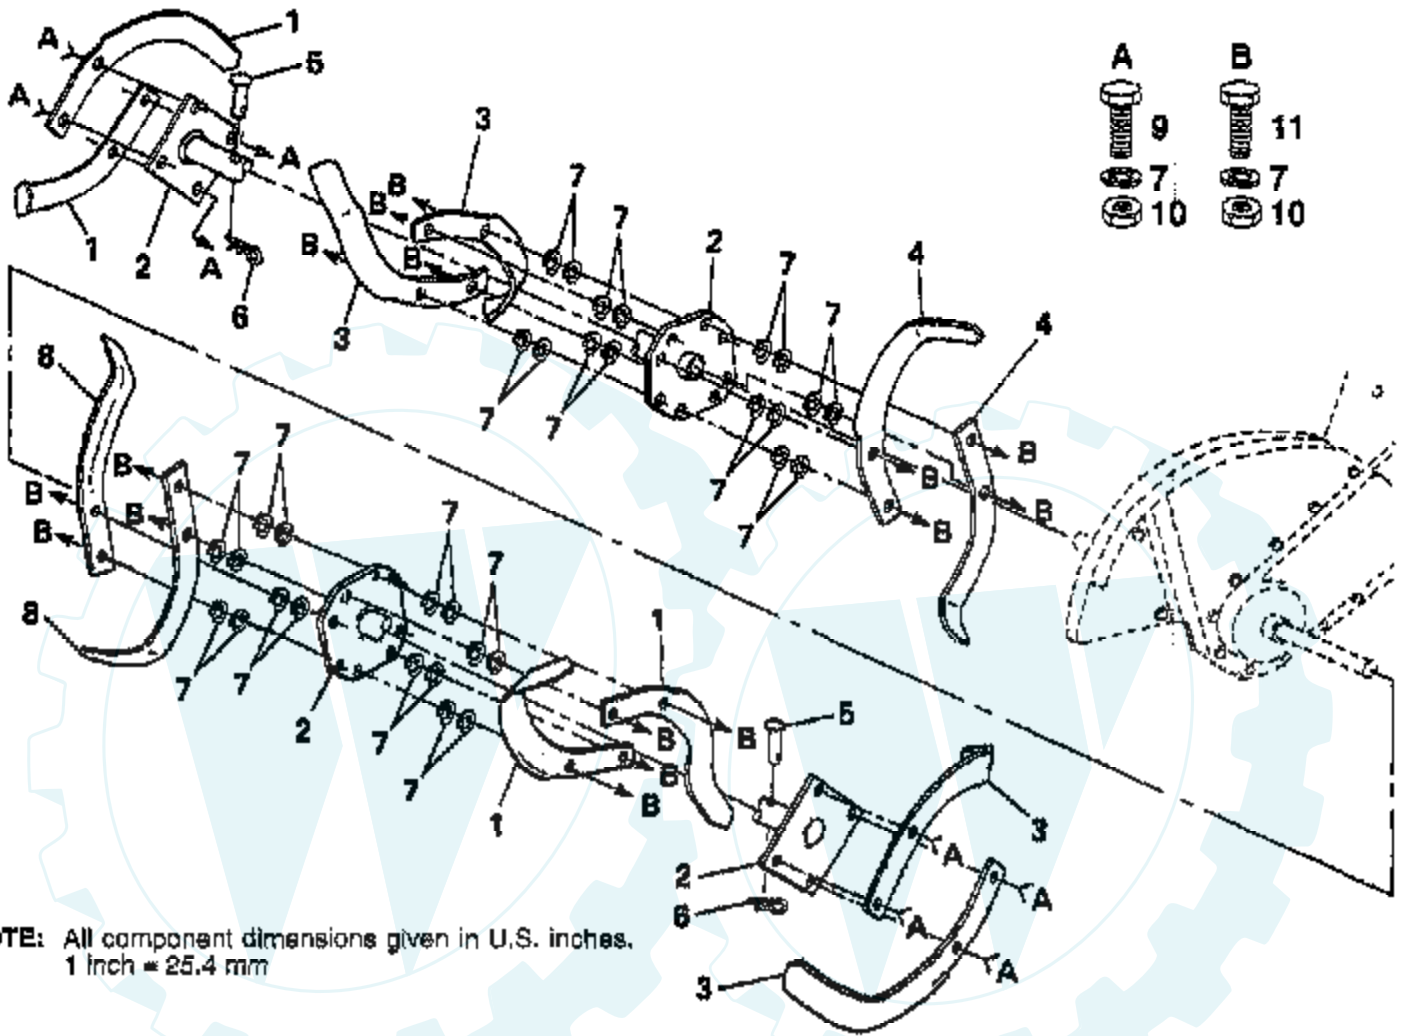

TILLER -- MODEL NUMBER AYP3497A99

TINE ASSEMBLY

Ref #	Part Number	Qty	Description
1	6556J		SUB= 101194M
2	100445L		TINE ASSY CRT
3	6557J		SUB= 101193M
4	101194M		TINE.LH.CRT
5	4929H		RIVET.PAN HD.1.75
6	163552		RETAINER SPRING
7	10040600		LOCKWASHER
8	101193M		TINE RH CRT
9	74610616		BOLT
10	73610600		SUB= 7810H
11	74610624		BOLT.3/8-24X1-1/2