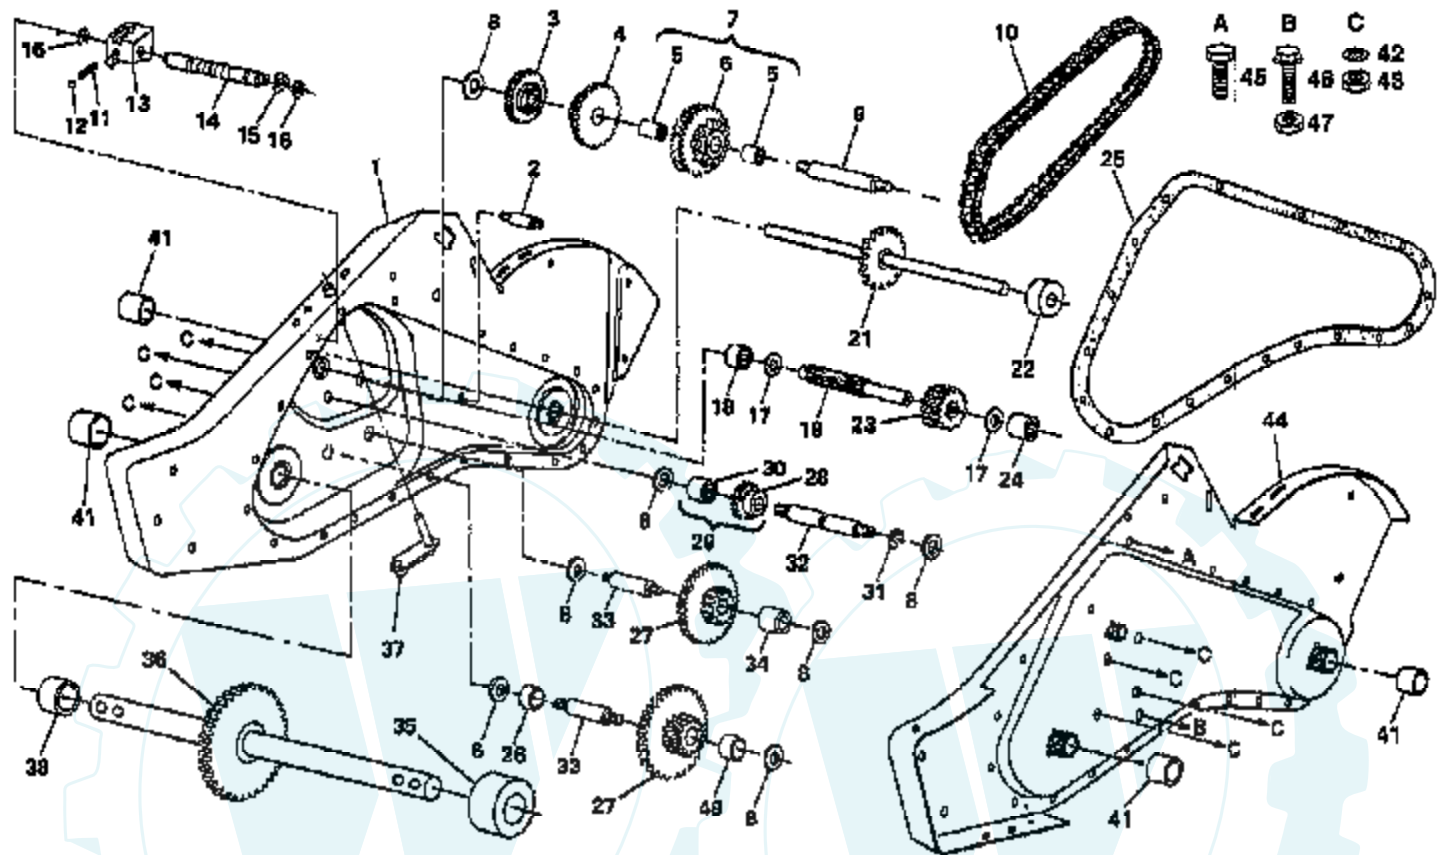

TILLER - - MODEL NUMBER AYP3497A99

TRANSMISSION

NOTE: All component dimensions given in U.S. Inches
1 inch = 25.4 mm

Ref #	Part Number	Qty	Description
	162169		SUB= 165806
1	162163		SUB= 162170
2	8370J		BOLT TI
3	8547J		REVERSE GEAR TI
4	8546J		CLUSTER GEAR TI
5	100413K		"CRT, BEARING"
6	674A291		SUB= 674A290
7	674A290		SPROCKET ASSY TI
8	4358J		WASHER
9	8358J		REDUCTION SHFT TI
10	8371J		CHAIN TI
11	100371K		SPRING-SHIFT CRT
12	7392M		SUB= 100482K
13	8353J		SHIFT FORK TI
14	8354J		SHIFT SHAFT TI
15	12000039		KLIP RING
16	154467		WASHER SEAL
17	1370H		"T, BEARING"
18	4895H		"TI, BEARING"
19	150695		SHAFT INPUT
21	105378X		SHAFT TIME CRT
22	106181X		SPACER CRT
23	8359J		INPUT PINION TI
24	5020J		NEEDLE BRNG LT
25	164396		GASKET.GEARCASE
26	106389X		SPACER CRT
27	100433M		GEAR CLUSTER CRT
28	8357J		REVERSE GEAR TI
29	674A289		GEAR ASSY TI
30	6803J		NEEDLE BEARING TI
31	12000040		KLIP RING
32	8356J		REVERSE SHAFT TI
33	100016K		SHAFT CRT
34	106392X		SPACER CRT
35	106394X		SPACER CRT
36	100436L		SHAFT ASSY CRT
37	142145		BRACKET ASM SHIFT
38	106393X		SPACER CRT
41	155236		SEAL ASM-OIL
42	10040700		LOCKWASHER
43	73610700		NUT.ASF.HEX.7/16
44	162165		"GEARCASE ASSY,LH"
45	17720510		SCREW 5/16-18X5/8
47	73220500		NUT.HEX.5/16-18
48	100107K		BOLT TI
49	106391X		SPACER CRT
	6066J		GREASE PREMIUM-1
	162170		KIT.GEARCASE L&RH