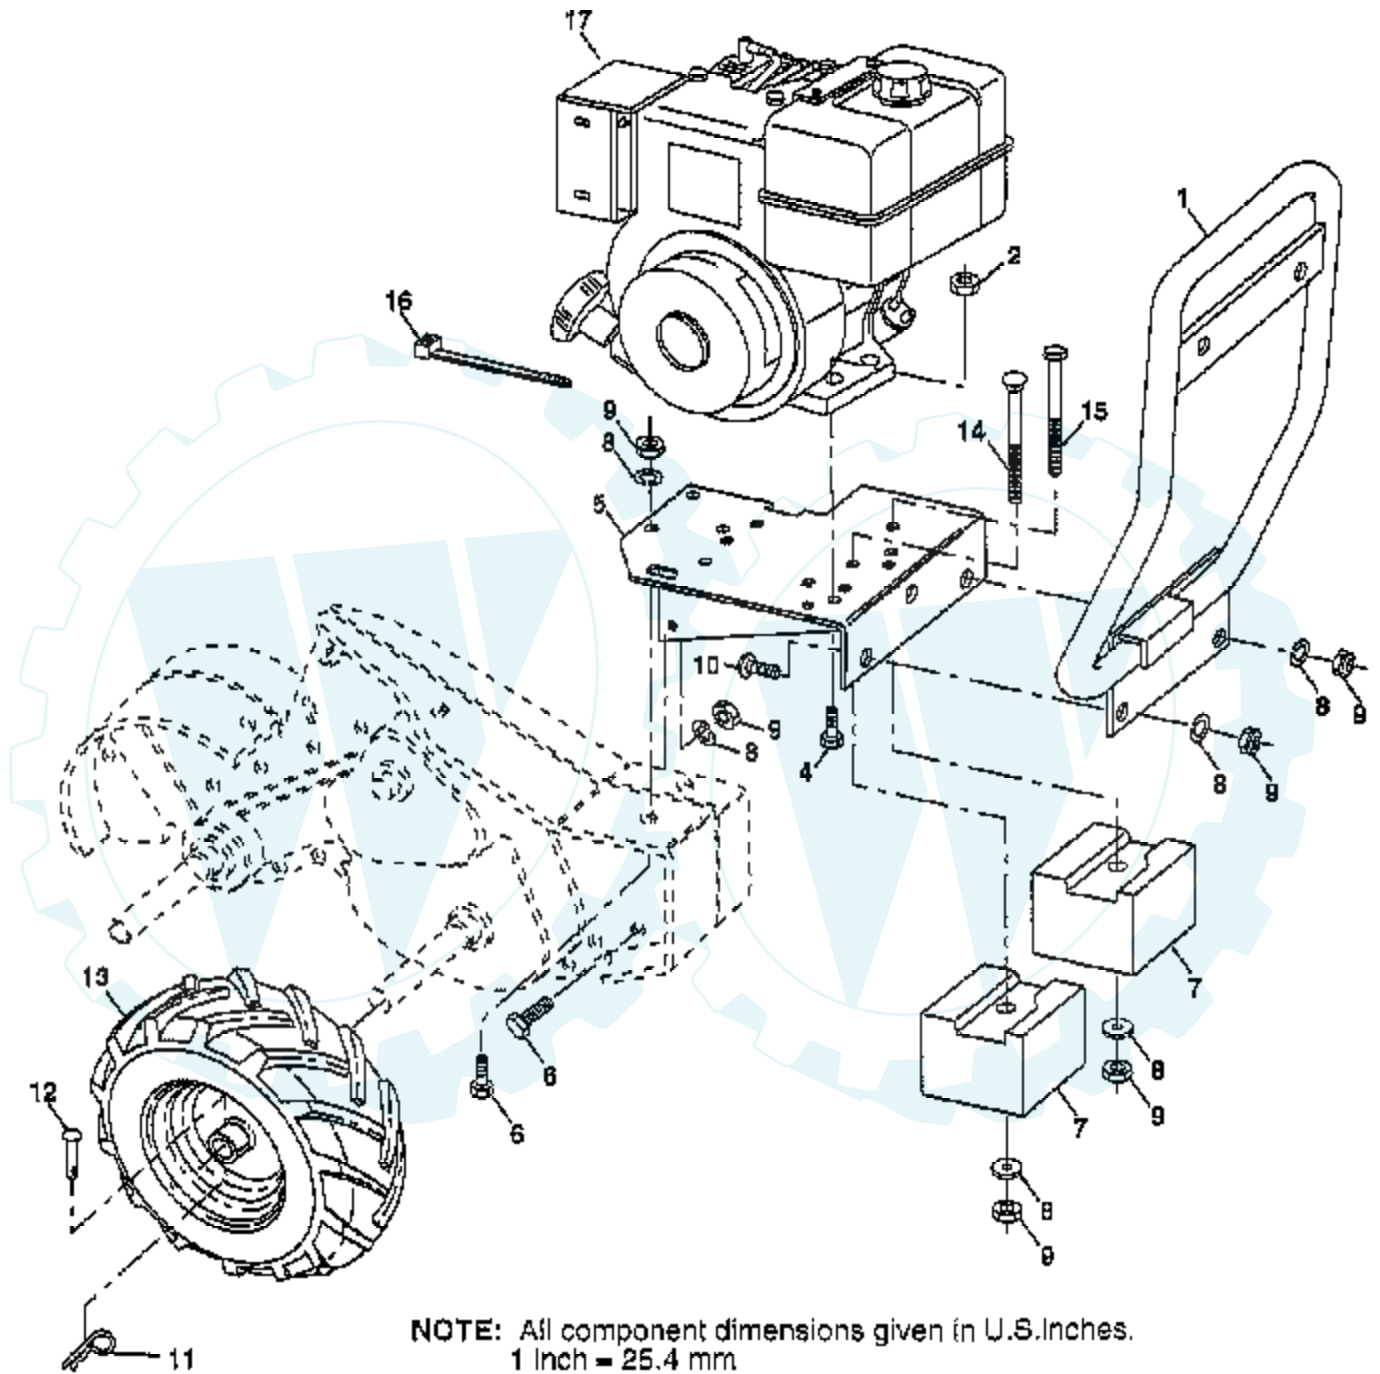

TILLER - - MODEL NUMBER AYP3497A89

MAINFRAME, LEFT SIDE

NOTE: All component dimensions given in U.S. inches.
1 inch = 25.4 mm

Ref #	Part Number	Qty	Description
1	106160X		O-RING TI
2	10040600		LOCKWASHER
3	73220600		NUT.HEX.3/8-16UNC
4	74930572		BOLT TI
5	1572H		SUB= 2882J
6	110111X		LEVER ASM CRT
7	72110404		BOLT
8	8700J		PANEL TI
9	86777		SUB= 750097
10	9484R		CONDIUT CLIP T
11	10040400		LOCKWASHER
12	73220400		SUB= 50675
13	23230506		SET SCREW
14	8382J		SPACER TI
15	19111116		WASHER
16	145102		SHEAVE.TRANS.
17	73220500		NUT.HEX.5/16-18
18	8381J		SPACER TI
19	12000028		SUB= 2267J
20	4914H		KEY TI
21	139155		SPACER.SPLIT
22	104214X		NUT TI
23	5015J		TIRE TI
23	138417		RIM.16X4X8.WHT
23	795R		SUB= 65139
24	4929H		RIVET.PAN HD.1.75
25	4921H		SPRING.RETAINER
26	102818X505		GUARD BELT RED
27	138399		BELT.DRIVE
28	104679X		PULLEY-IDLER TI
29	12000032		KLIP RING
30	159229X		BRACKET, IDLER
31	74770844		BOLT1/2-20UNF2.75
32	139401		SHAFT.IDLER
33	19171616		WASHER
34	4368J		SHEAVE CRT
35	140062		CAP PLUNGER BLACK

TILLER - - MODEL NUMBER AYP3497A89

MAINFRAME, RIGHT SIDE

NOTE: All component dimensions given in U.S.Inches.
1 Inch = 25.4 mm

Ref #	Part Number	Qty	Description
1	138402		BUMPER.ASM
2	73510500		NUT
4	74760528		BOLT
5	138669		"ASM. ENGINE, BASE"
6	74760616		BOLT
7	8450J431		SUB= 8450J
8	10040600		LOCKWASHER
9	73220600		NUT.HEX.3/8-16UNC
10	72140608		SUB= 72110608
11			CHECK WITH SUPPLIER
12	4929H		RIVET.PAN HD.1.75
13	5015J		TIRE TI
13	138417		RIM.16X4X8.WHT
13	795R		SUB= 65139
14	72470636		BOLT CRT
15	74760672		BOLT.3/8-16X4.5
16	7192J		WIRE TIE
17			CHECK WITH SUPPLIER