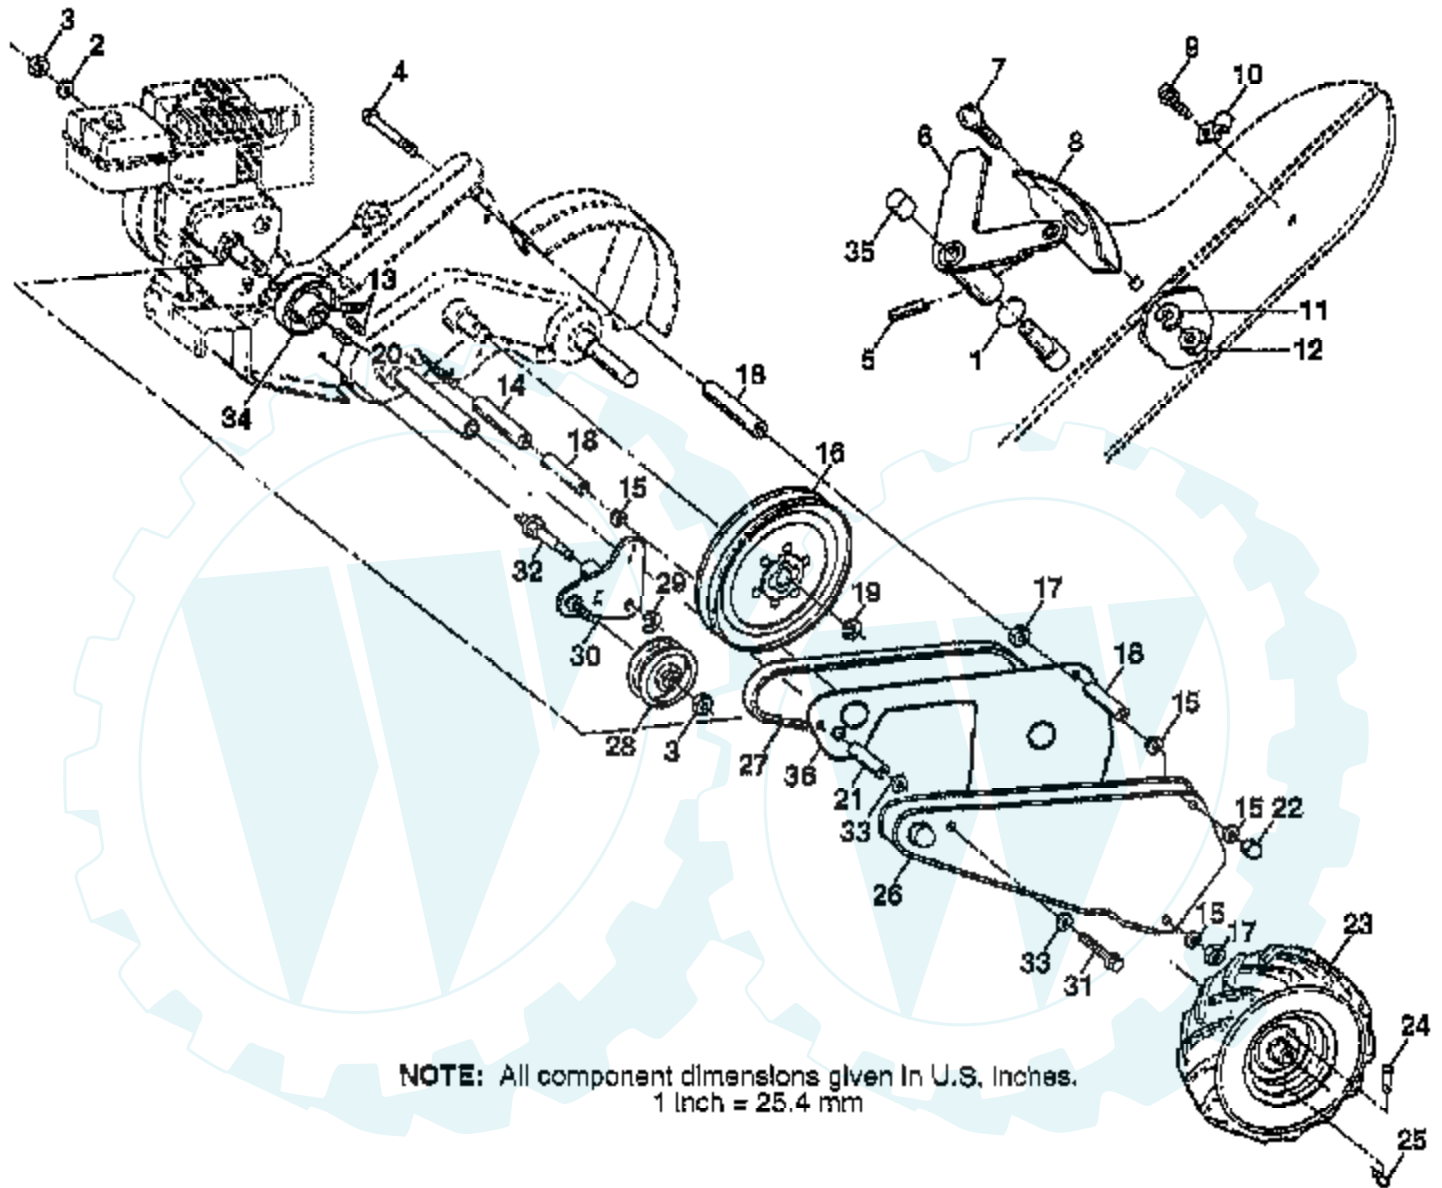

TILLER - - MODEL NUMBER AYP3497A89

MAINFRAME, LEFT SIDE

NOTE: All component dimensions given in U.S. inches.
1 inch = 25.4 mm

Ref #	Part Number	Qty	Description
1	106160X		O-RING TI
2	10040600		LOCKWASHER
3	73220600		NUT.HEX.3/8-16UNC
4	74930572		BOLT TI
5	1572H		SUB= 2882J
6	110111X		LEVER ASM CRT
7	72110404		BOLT
8	8700J		PANEL TI
9	86777		SUB= 750097
10	9484R		CONDIUT CLIP T
11	10040400		LOCKWASHER
12	73220400		SUB= 50675
13	23230506		SET SCREW
14	8382J		SPACER TI
15	19111116		WASHER
16	145102		SHEAVE.TRANS.
17	73220500		NUT.HEX.5/16-18
18	8381J		SPACER TI
19	12000028		SUB= 2267J
20	4914H		KEY TI
21	139155		SPACER.SPLIT
22	104214X		NUT TI
23	5015J		TIRE TI
23	138417		RIM.16X4X8.WHT
23	795R		SUB= 65139
24	4929H		RIVET.PAN HD.1.75
25	4921H		SPRING.RETAINER
26	102818X505		GUARD BELT RED
27	138399		BELT.DRIVE
28	104679X		PULLEY-IDLER TI
29	12000032		KLIP RING
30	159229X		BRACKET, IDLER
31	74770844		BOLT1/2-20UNF2.75
32	139401		SHAFT.IDLER
33	19171616		WASHER
34	4368J		SHEAVE CRT
35	140062		CAP PLUNGER BLACK