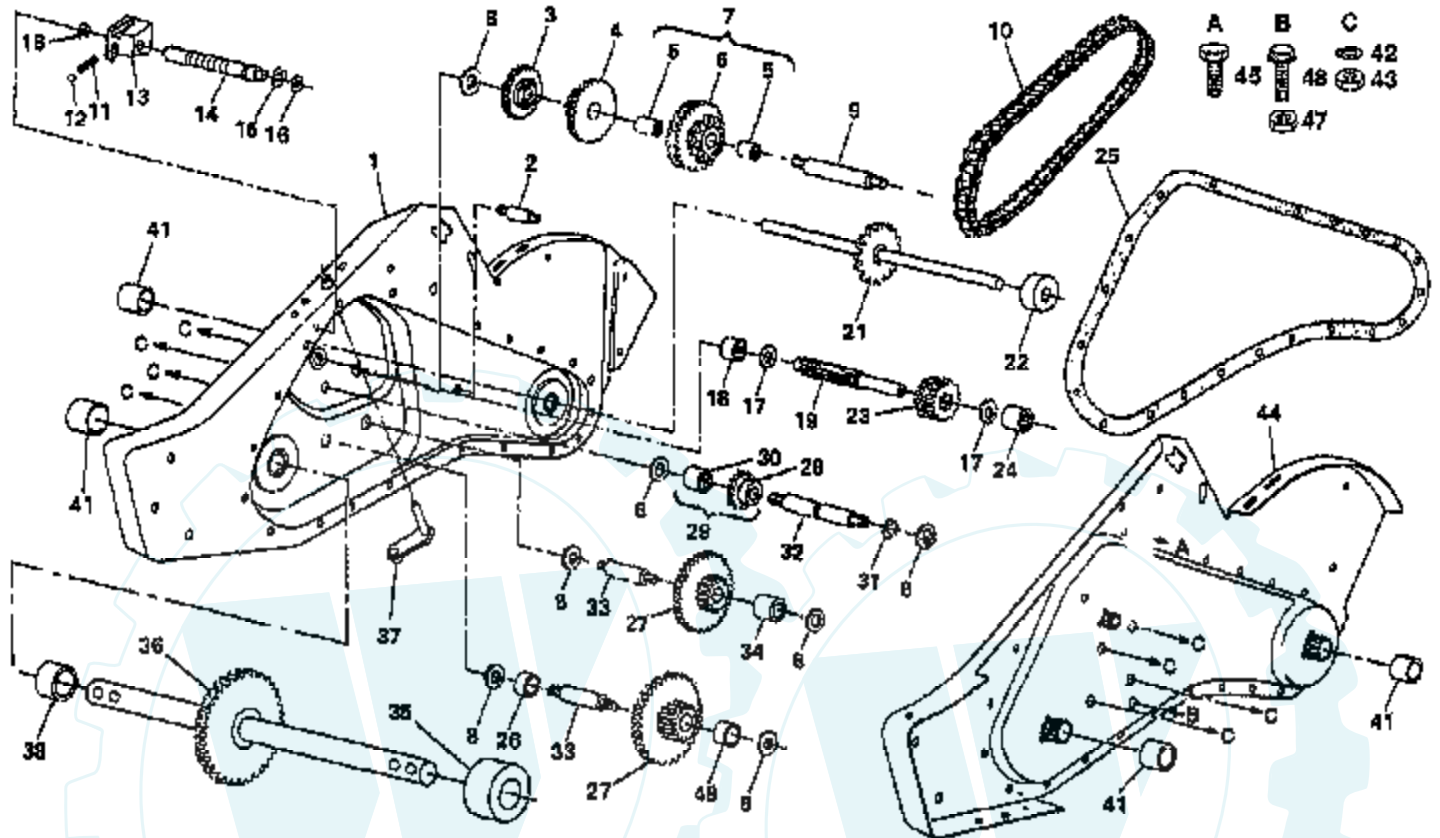

TILLER - - MODEL NUMBER AYP3497A89

TRANSMISSION

NOTE: All component dimensions given in U.S. inches
1 Inch = 25.4 mm

Ref #	Part Number	Qty	Description
	162169		SUB= 165806
1	162163		SUB= 162170
2	8370J		BOLT TI
3	8547J		REVERSE GEAR TI
4	8546J		CLUSTER GEAR TI
5	100413K		"CRT, BEARING"
6	674A291		SUB= 674A290
7	674A290		SPROCKET ASSY TI
8	4358J		WASHER
9	8358J		REDUCTION SHFT TI
10	8371J		CHAIN TI
11	100371K		SPRING-SHIFT CRT
12	7392M		SUB= 100482K
13	8353J		SHIFT FORK TI
14	8354J		SHIFT SHAFT TI
15	12000039		KLIP RING
16	154467		WASHER SEAL
17	1370H		"T, BEARING"
18	4895H		"TI, BEARING"
19	150695		SHAFT INPUT
21	105378X		SHAFT TIME CRT
22	106181X		SPACER CRT
23	8359J		INPUT PINION TI
24	5020J		NEEDLE BRNG LT
25	8372J		GEARCASE GSKT TI
26	106389X		SPACER CRT
27	100433M		GEAR CLUSTER CRT
28	8357J		REVERSE GEAR TI
29	674A289		GEAR ASSY TI
30	6803J		NEEDLE BEARING TI
31	12000040		KLIP RING
32	8356J		REVERSE SHAFT TI
33	100016K		SHAFT CRT
34	106392X		SPACER CRT
35	106394X		SPACER CRT
36	100436L		SHAFT ASSY CRT
37	142145		BRACKET ASM SHIFT
38	106393X		SPACER CRT
41	155236		SEAL ASM-OIL
42	10040700		LOCKWASHER
43	73610700		NUT.ASF.HEX.7/16
44	162165		"GEARCASE ASSY,LH"
45	17720510		SCREW 5/16-18X5/8
47	73220500		NUT.HEX.5/16-18
48	100107K		BOLT TI
49	106391X		SPACER CRT
	6066J		GREASE PREMIUM-1
	162170		KIT.GEARCASE L&RH