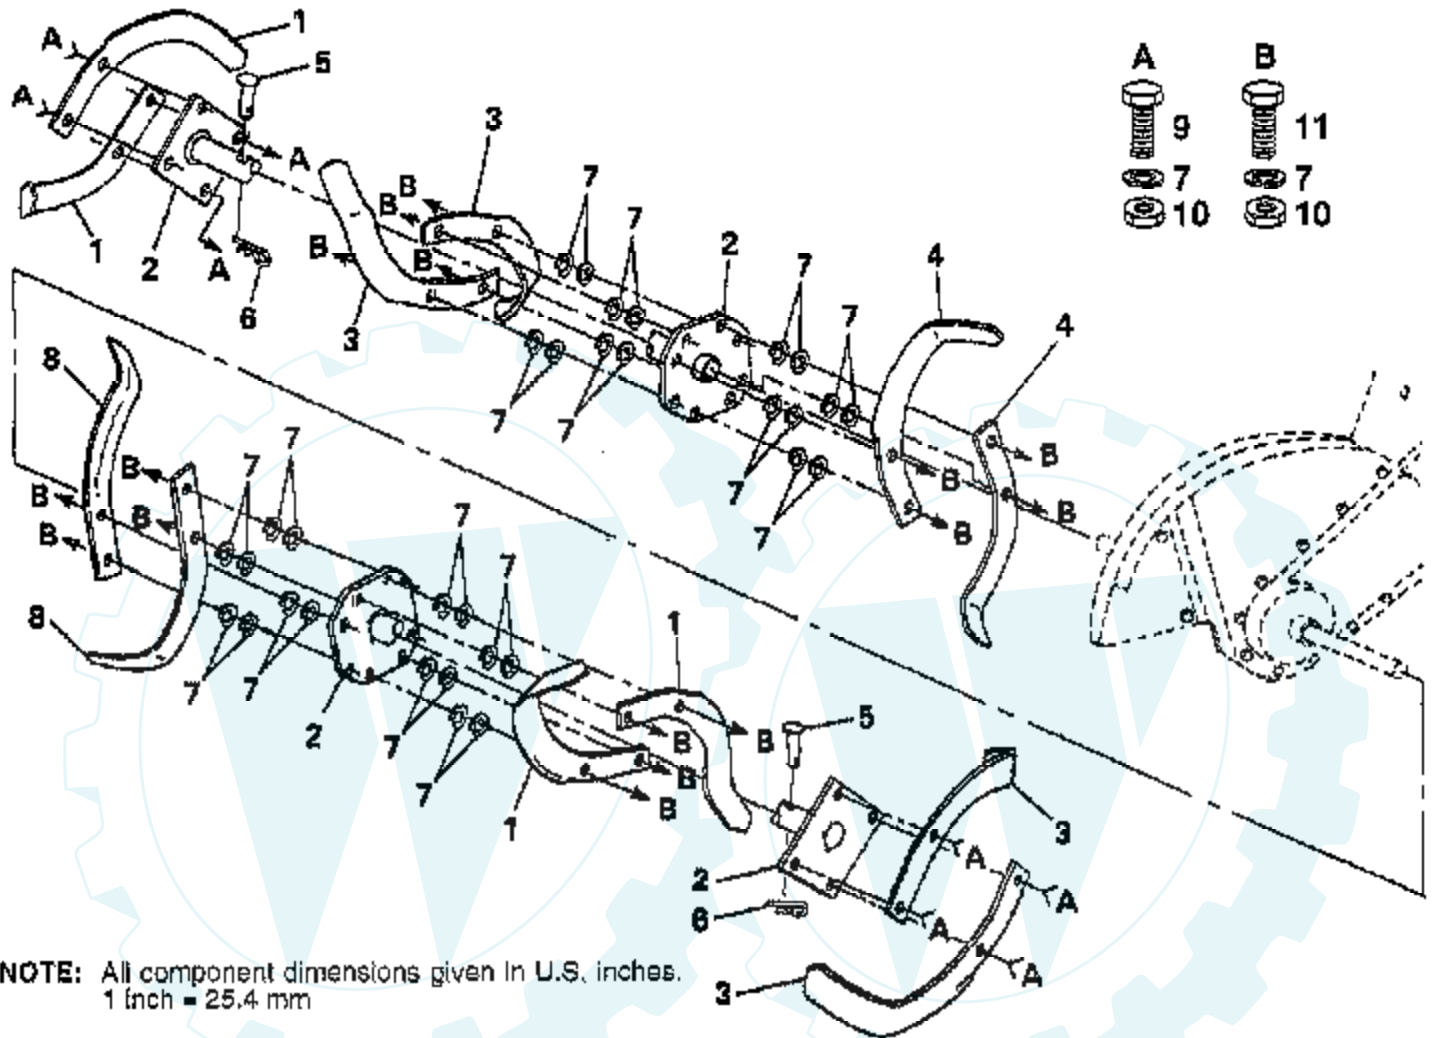

TILLER - - MODEL NUMBER AYP3497A89

TINE ASSEMBLY

Ref #	Part Number	Qty	Description
1	6556J		SUB= 101194M
2	100445L		TINE ASSY CRT
3	6557J		SUB= 101193M
4	101194M		TINE.LH.CRT
5	4929H		RIVET.PAN HD.1.75
6	3146R		RETAINER.SPRING
7	10040600		LOCKWASHER
8	101193M		TINE RH CRT
9	74610616		BOLT
10	73610600		SUB= 7810H
11	74610624		BOLT.3/8-24X1-1/2