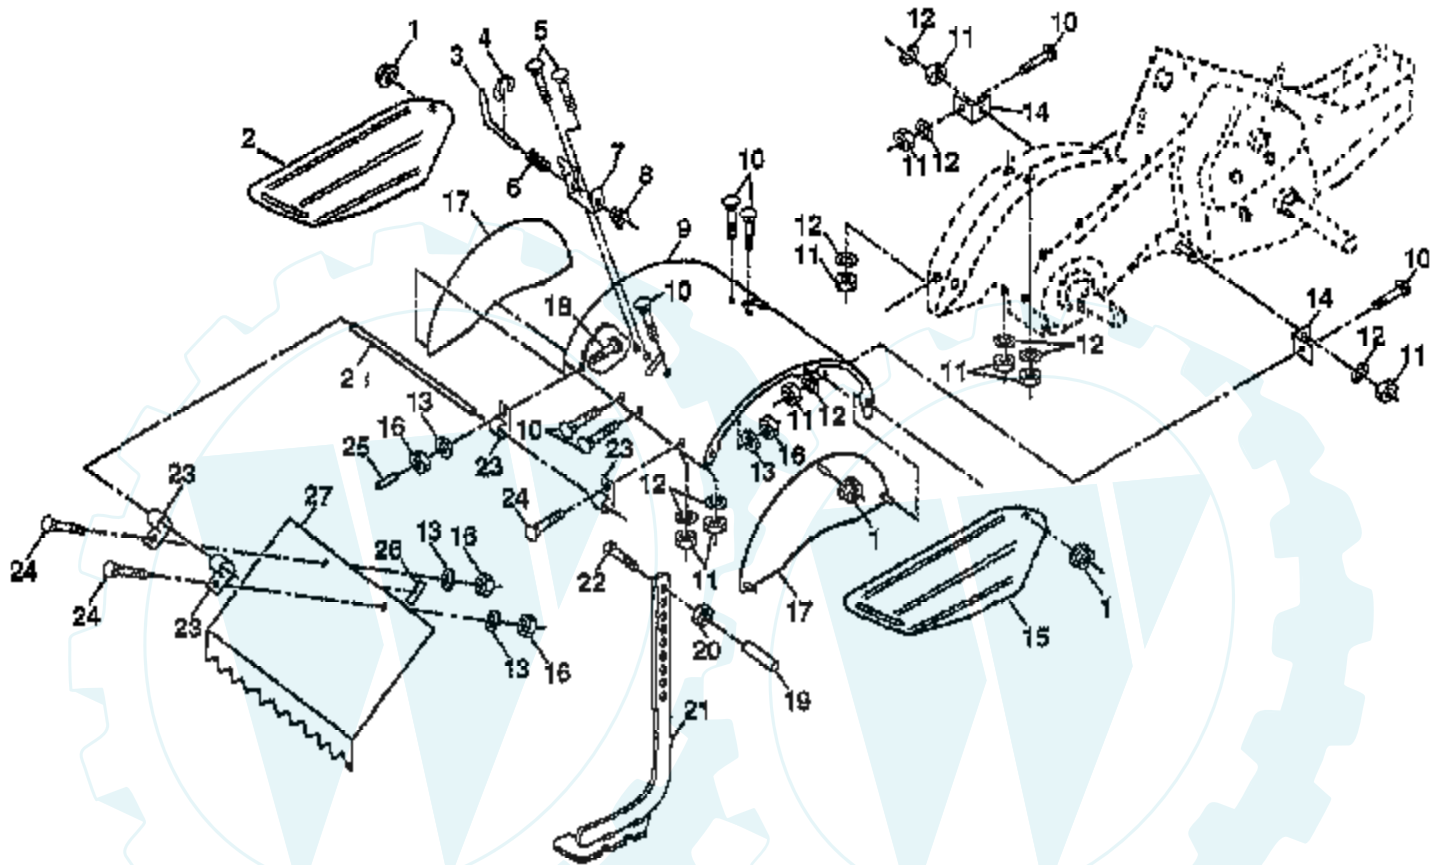

TILLER - - MODEL NUMBER AYP3497A89

MAINFRAME, RIGHT SIDE

NOTE: All component dimensions given in U.S.Inches.
1 Inch = 25.4 mm

Ref #	Part Number	Qty	Description
1	138402		BUMPER.ASM
2	73510500		NUT
4	74760528		BOLT
5	138669		"ASM. ENGINE, BASE"
6	74760616		BOLT
7	8450J431		SUB= 8450J
8	10040600		LOCKWASHER
9	73220600		NUT.HEX.3/8-16UNC
10	72140608		SUB= 72110608
11			CHECK WITH SUPPLIER
12	4929H		RIVET.PAN HD.1.75
13	5015J		TIRE TI
13	138417		RIM.16X4X8.WHT
13	795R		SUB= 65139
14	72470636		BOLT CRT
15	74760672		BOLT.3/8-16X4.5
16	7192J		WIRE TIE
17			CHECK WITH SUPPLIER

TILLER -- MODEL NUMBER AYP3497A89

TINE SHIELD

NOTE: All component dimensions given in U.S. inches.
1 inch = 25.4 mm

Ref #	Part Number	Qty	Description
1	98000129		NUT
2	161416X505		SHIELD.SIDE.O/LH
3	8393J		STAKE PIN TI
4	12000036		KLIP RING TI
5	72140508		BOLT
6	8394J		SPRING TI
7	8392J		LATCH BRACKET TI
8	109230X		SPRING CRT
9	104178X505		SHIELD TINE RED
10	72140506		BOLT
11	73220500		NUT.HEX.5/16-18
12	10040500		LOCKWASHER
13	10040400		LOCKWASHER
14	8386J		TINE SHLD BRKT TI
15	161417X505		SHIELD.SIDE.O/RH
16	73220400		SUB= 50675
17	104084X505		SHIELD SIDE RED
18	72040410		BOLT
19	102701X		GRIP CRT
20	73220600		NUT.HEX.3/8-16UNC
21	138420		STAKE.ASM.DEPTH
22	74930632		BOLT
23	4440J		HINGE CRT
24	72140408		BOLT.1/4-20X1/2
25	6712J		VINYL CAP TI
26	109227X		PAD IDLER TI
27	102713X505		SHIELD LEVELING
28	138609		PIN.HINGE