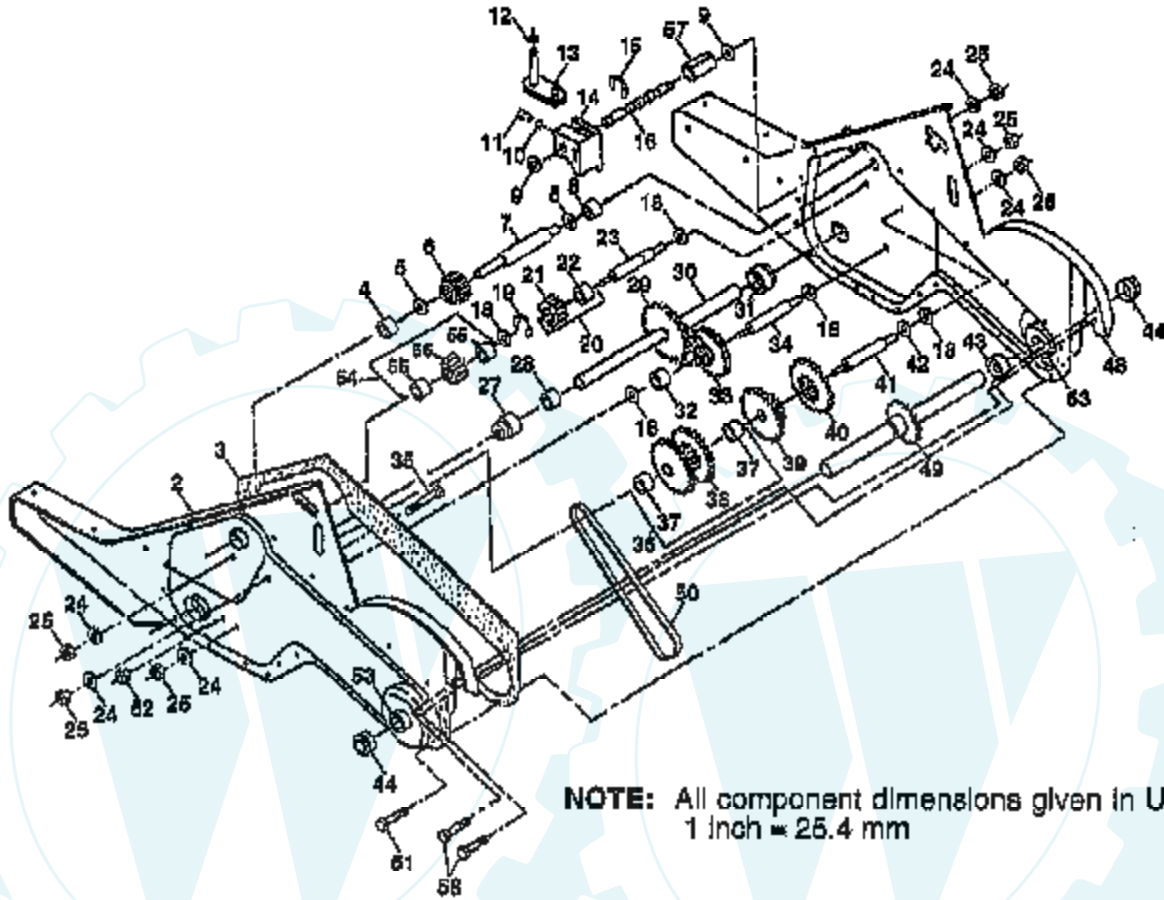

TILLER - - MODEL NUMBER AYP3468A99

TRANSMISSION

NOTE: All component dimensions given in U.S. inches.
1 inch = 25.4 mm

Ref #	Part Number	Qty	Description
1	161509		TRANSMISSION ASSM.
2	161510		GEARCASE.ASM.LH.W/BEARING
3	161963		GASKET.GEARCASE
4	5020J		NEEDLE BRNG LT
5	1370H		"T, BEARING"
6	161520		PINION
7	161518		SHAFT
8	4895H		"TI, BEARING"
9	154467		WASHER SEAL
10	7392M		SUB= 100482K
11	100371K		SPRING-SHIFT CRT
12	106160X		O-RING TI
13	142145		BRACKET ASM SHIFT
14	8353J		SHIFT FORK TI
15	12000039		KLIP RING
16	161516		SHAFT
18	4358J		WASHER
19	12000040		KLIP RING
20	102114X		GEAR ASSY CRT
21	102115X		GEAR-REV IDLR CRT
22	6803J		NEEDLE BEARING TI
23	161527		SHAFT.IDLER.REVERSE.CRT
24	10040700		LOCKWASHER
25	73610700		NUT.ASF.HEX.7/16
27	143009		BEARING.SHAFT.LH.
28	106390X		BUSHING TI
29	102134X		CHAIN CRT
30	150737		GROUND SHAFT ASSY
31	143008		BEARING.SHAFT.RH.
32	106388X		SPACER TI
33	102121X		SPRCKT 8 GEAR CRT
34	102112X		SHFT 2ND RED. CRT
35	102101X		SCRW WHIZ LOK CRT
36	161524		GEAR & SPROCKET.ASM.W?BEARING
37	1004131K		BEARING
38	161525		ASM.GEAR & SPROCKET
39	161526		GEAR.CLUSTER.DRT.
40	105346X		GEAR TI
41	161523		SHAFT
42	4220R		BRNG RACE
43	106146X		SPACER TI
44	155236		SEAL ASM-OIL
48	161511		GEARCASE
49	132688		TINE SHAFT
50	106147X		CHAIN.50 LINK TI
51	17720408		SCREW
52	73220500		NUT.HEX.5/16-18
53	165140		KIT.BEARING
54	161528		GEAR
55	3400R		BEARING
56	161529		GEAR
57	165889		SPACER
58	17720412		SCREW 1/4-20X3/4
	6066J		GREASE PREMIUM-1