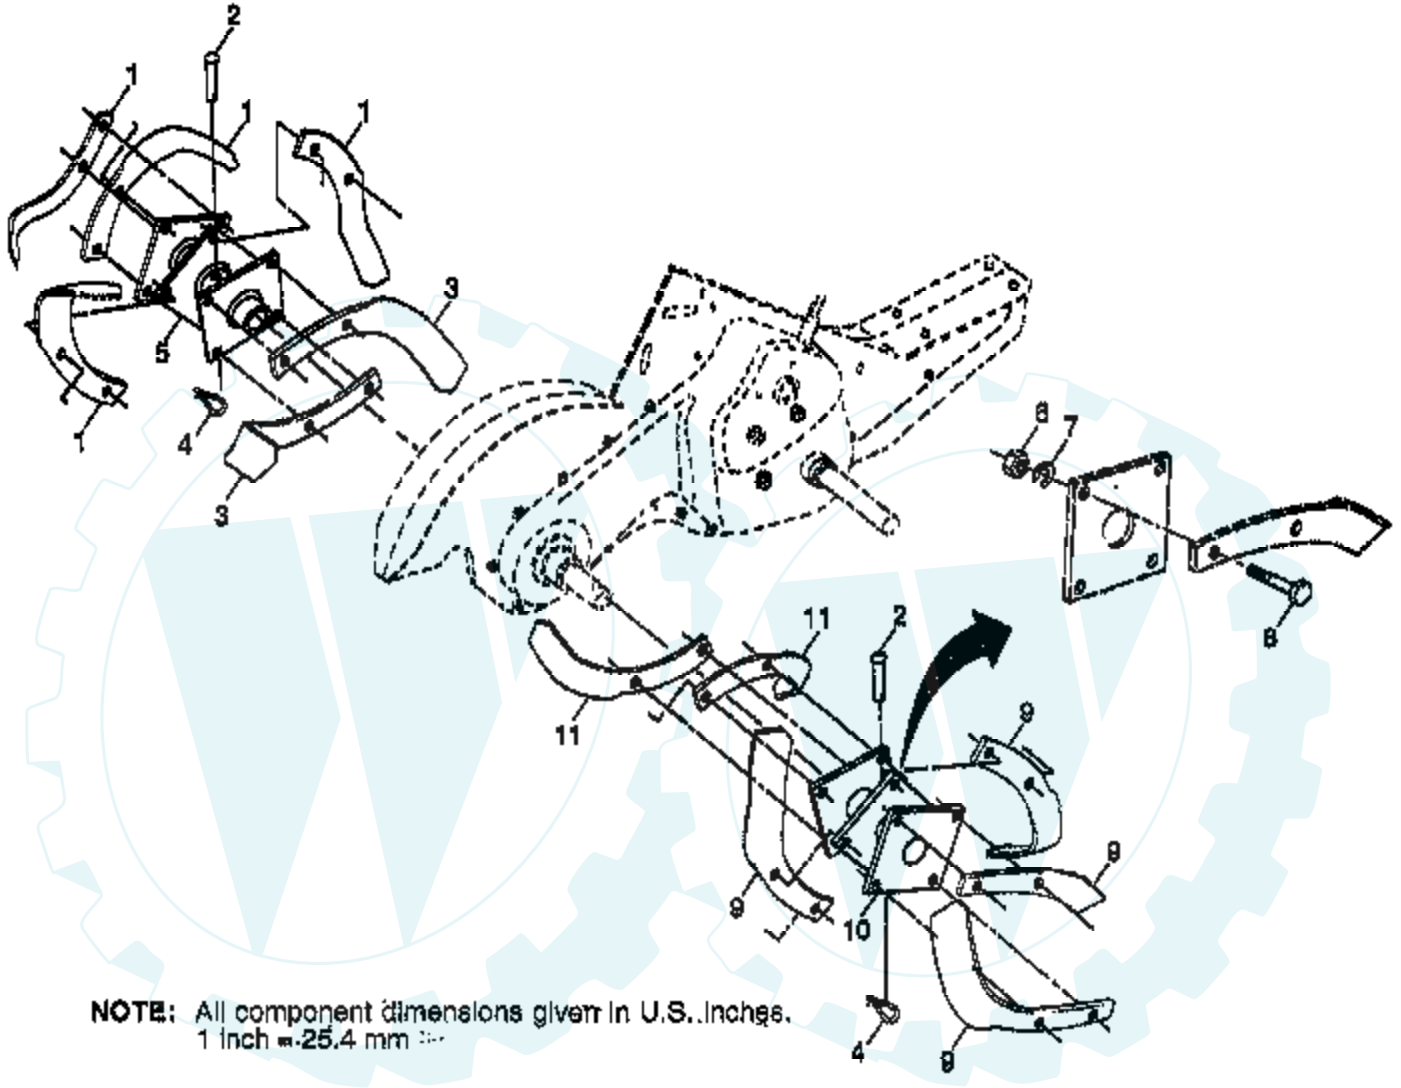

TILLER - - MODEL NUMBER 3455B89

MAINFRAME, LEFT SIDE

Ref #	Part Number	Qty	Description
1	73510500		NUT
2	10040600		LOCKWASHER
3	73220600		NUT.HEX.3/8-16UNC
4	74930568		BOLT TI
5	154734		"SCREW-LEVER,SHI"
6	110111X		LEVER ASM CRT
7	72110404		BOLT
8	8700J		PANEL TI
9	86777		SUB= 750097
10	9484R		CONDIUT CLIP T
11	10040400		LOCKWASHER
12	73220400		SUB= 50675
13	23230506		SET SCREW
14	120938X		SPACER
15	19111116		WASHER
16	145102		SHEAVE.TRANS.
17	73220500		NUT.HEX.5/16-18
19	12000028		SUB= 2267J
20	110653X		GUARD CRT
21	145216		SPACER.SPLIT
22	104214X		NUT TI
23	5015J		TIRE TI
23	128952		RIM
23	795R		SUB= 65139
24	126875X		RIVET.DRILL.1.75
25	4497H		RETAINER M
26	131159X505		"GUARD, BELT"
27	132801		BELT-V
28	104679X		PULLEY-IDLER TI
29	12000032		KLIP RING
30	159229		BRACKET ASM IDLER
31	102384X		BOLT CRT
32	102141X		SHIFT ARM CRT
33	74760616		BOLT
34	102383X		COUNTERWEIGHT CRT
35	74760524		BOLT.HEX.5/16-1.5
36	102331X		BRACKET LH CRT
37	130812		ENGINE PULLEY
38	145822		STUD.GUARD.BELT
39	140062		CAP PLUNGER BLACK
41	19111610		WASHER
42	151004		SPACER
43	69180		LOCKNUT
44	164173		KEEPER.BELT.ENGINE

TILLER - - MODEL NUMBER 3455B89

MAINFRAME, RIGHT SIDE

NOTE: All component dimensions given in U.S.Inches.
1 Inch = 25.4 mm

Ref #	Part Number	Qty	Description
1	73510500		NUT
2	102332X		BRACKET RH CRT
3	74760524		BOLT.HEX.5/16-1.5
4	102173X		COUNTERWEIGHT CRT
5	10040600		LOCKWASHER
6	73220600		NUT.HEX.3/8-16UNC
7			CHECK WITH SUPPLIER
8	126875X		RIVET.DRILL.1.75
9	5015J		TIRE TI
9	128952		RIM
9	795R		SUB= 65139
10			CHECK WITH SUPPLIER

TILLER - - MODEL NUMBER 3455B89

TINE ASSEMBLY

Ref #	Part Number	Qty	Description
1	4459J		SUB= 6554J
2	132673		PIN.CLEVIS.SHEAR
3	6554J		"TINE.LH.12""
4	3146R		RETAINER.SPRING
5	132727		HUB&PLATE ASM LH
6	73610600		SUB= 7810H
7	10040600		LOCKWASHER
8	74610616		BOLT
9	4460J		SUB= 6555J
10	132728		HUB&PLATE ASM RH
11	6555J		"TINE.RH.12""