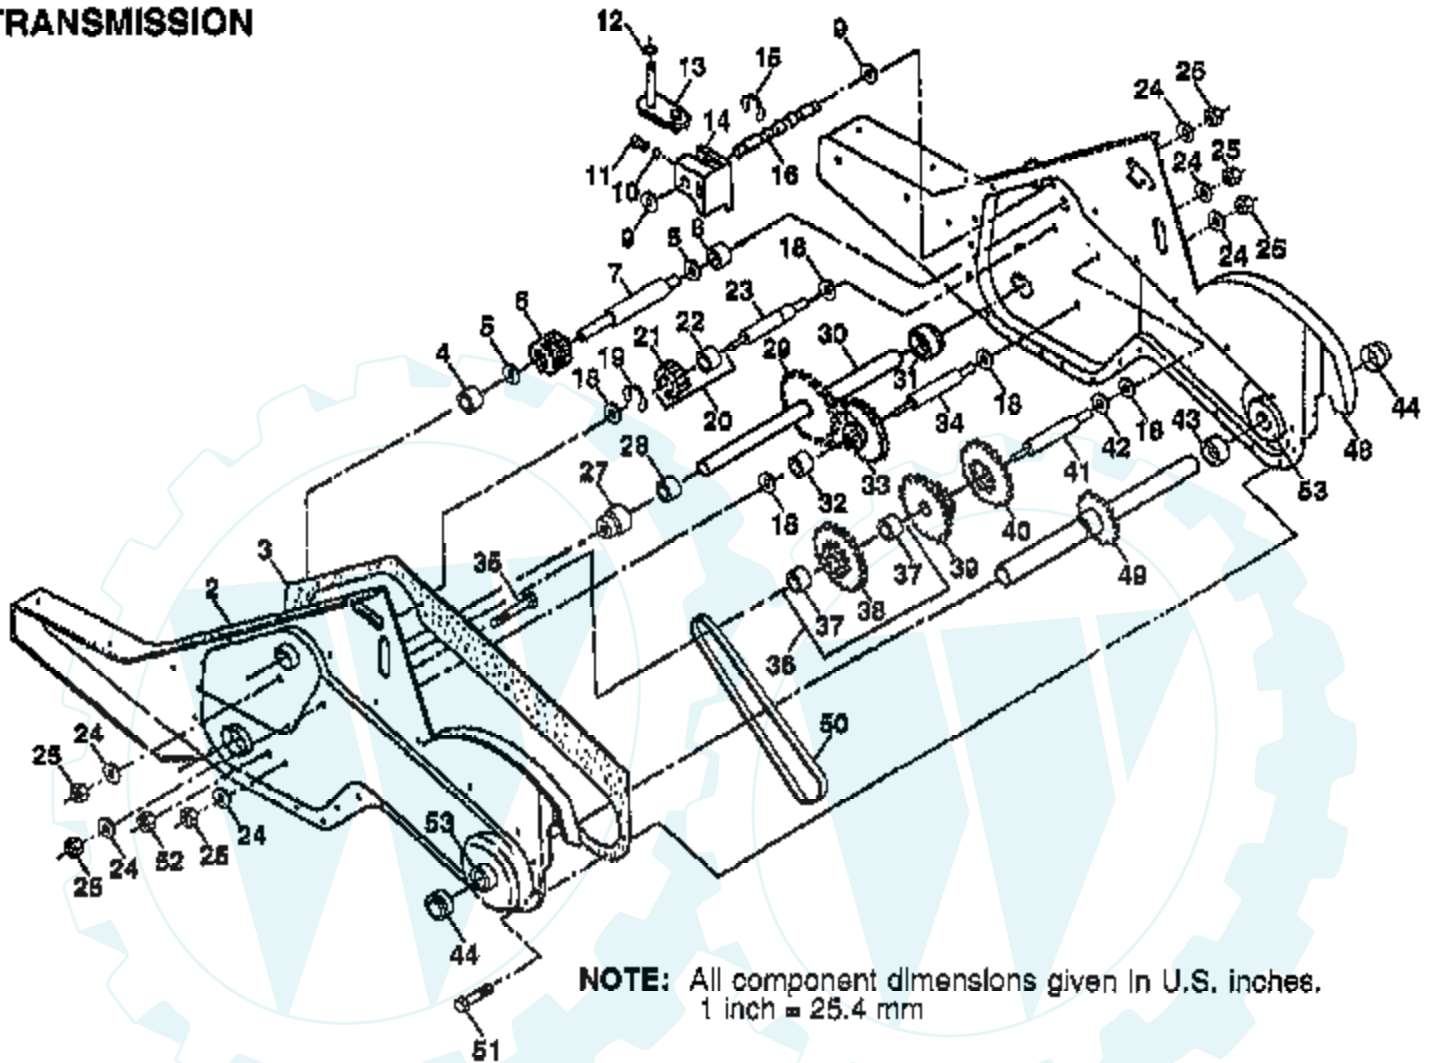

TILLER - - MODEL NUMBER 3455B89

TRANSMISSION

Ref #	Part Number	Qty	Description
1	154354		SUB= 165805
2	150698		GEARCASE LH W/BRG
3	106211X		GASKET TI
4	5020J		NEEDLE BRNG LT
5	1370H		"T, BEARING"
6	137335		GEAR PINION INPUT
7	145101		"SHAFT.INPUT."D""
8	4895H		"TI, BEARING"
9	154467		WASHER SEAL
10	7392M		SUB= 100482K
11	100371K		SPRING-SHIFT CRT
12	106160X		O-RING TI
13	142145		BRACKET ASM SHIFT
14	8353J		SHIFT FORK TI
15	12000039		KLIP RING
16	154466		SHAFT.SHIFTER
18	4358J		WASHER
19	12000040		KLIP RING
20	102114X		GEAR ASSY CRT
21	102115X		GEAR-REV IDLR CRT
22	6803J		NEEDLE BEARING TI
23	102111X		SHAFT CRT
24	10040700		LOCKWASHER
25	73610700		NUT.ASF.HEX.7/16
27	143009		BEARING.SHAFT.LH.
28	106390X		BUSHING TI
29	102134X		CHAIN CRT
30	150737		GROUND SHAFT ASSY
31	143008		BEARING.SHAFT.RH.
32	106388X		SPACER TI
33	102121X		SPRCKT 8 GEAR CRT
34	102112X		SHFT 2ND RED. CRT
35	102101X		SCRW WHIZ LOK CRT
36	154355		SPROCKET.ASM.W/BR
37	4422J		BEARING
38	154356		SUB= 154355
39	105345X		GEAR TI
40	105346X		GEAR TI
41	8358J		REDUCTION SHFT TI
42	4220R		BRNG RACE
43	106146X		SPACER TI
44	155236		SEAL ASM-OIL
48	150700		GEARCASE RH W/BRG
49	132688		TINE SHAFT
50	106147X		CHAIN.50 LINK TI
51	17720408		SCREW
52	73220500		NUT.HEX.5/16-18
53	122204X		SUB= 918122204X
	6066J		GREASE PREMIUM-1