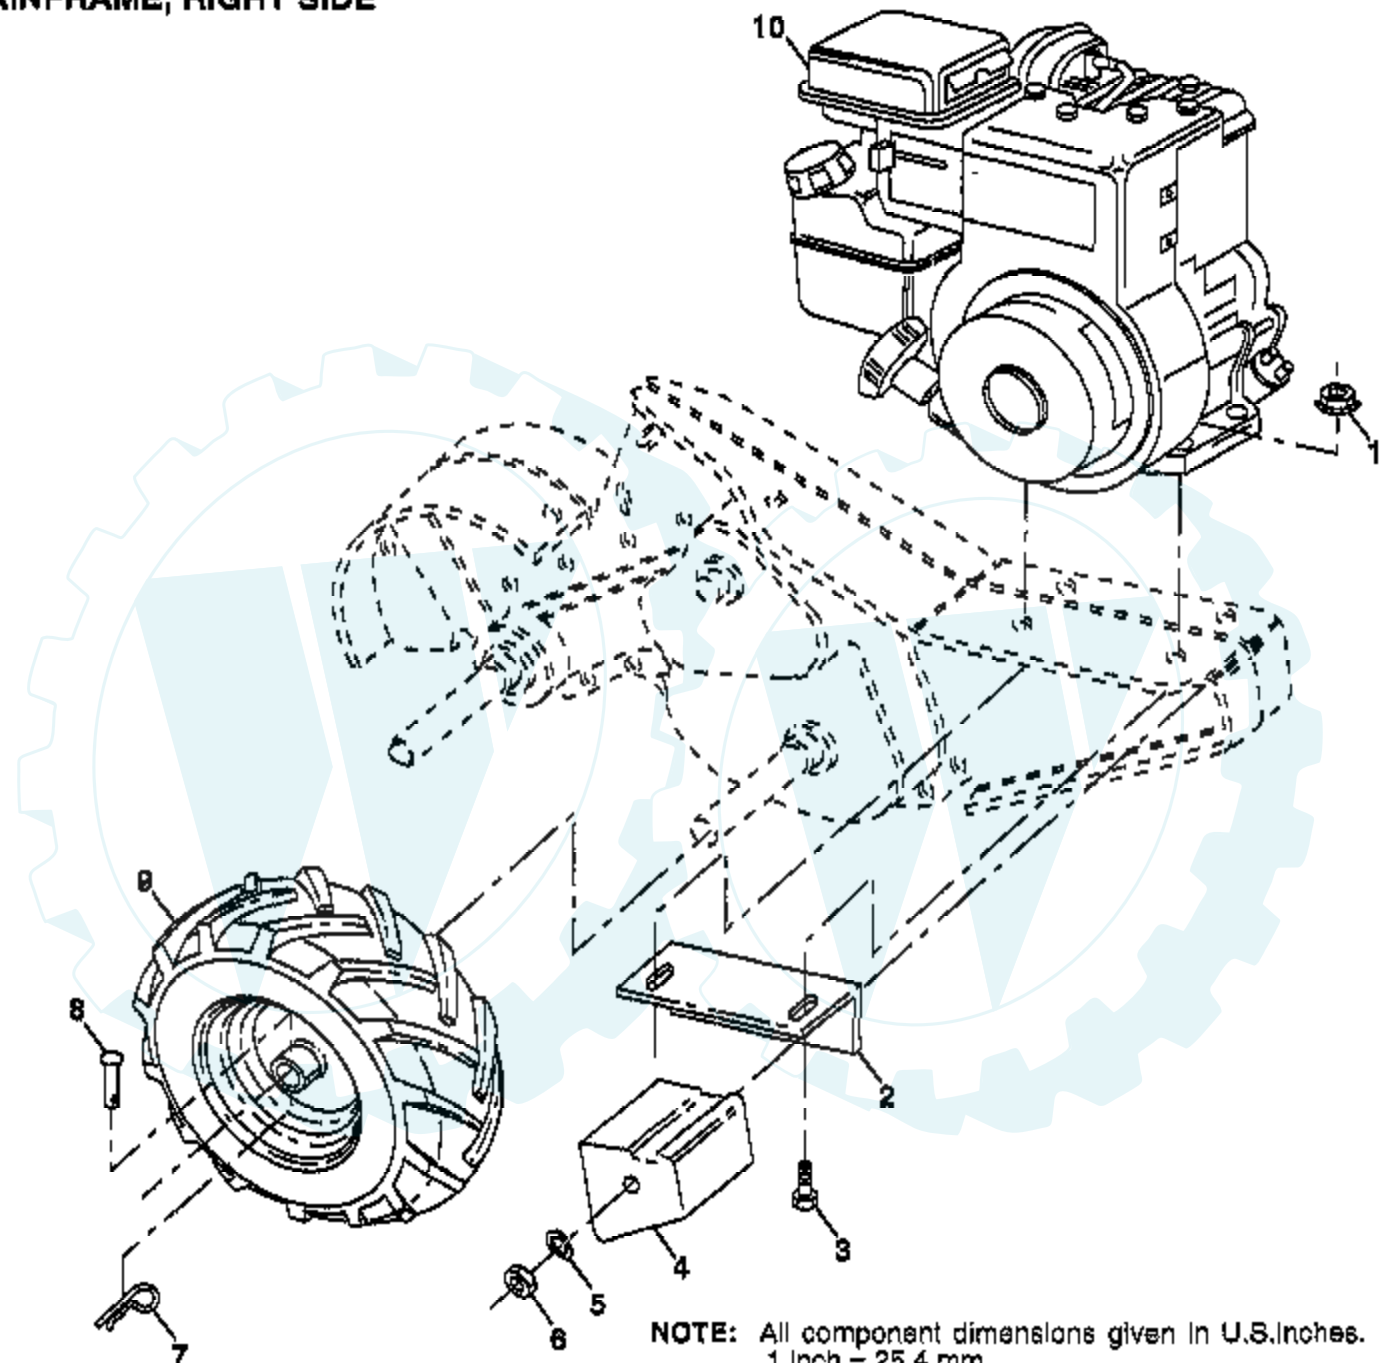

TILLER - - MODEL NUMBER 3455B89

MAINFRAME, LEFT SIDE

Ref #	Part Number	Qty	Description
1	73510500		NUT
2	10040600		LOCKWASHER
3	73220600		NUT.HEX.3/8-16UNC
4	74930568		BOLT TI
5	154734		"SCREW-LEVER,SHI"
6	110111X		LEVER ASM CRT
7	72110404		BOLT
8	8700J		PANEL TI
9	86777		SUB= 750097
10	9484R		CONDIUT CLIP T
11	10040400		LOCKWASHER
12	73220400		SUB= 50675
13	23230506		SET SCREW
14	120938X		SPACER
15	19111116		WASHER
16	145102		SHEAVE.TRANS.
17	73220500		NUT.HEX.5/16-18
19	12000028		SUB= 2267J
20	110653X		GUARD CRT
21	145216		SPACER.SPLIT
22	104214X		NUT TI
23	5015J		TIRE TI
23	128952		RIM
23	795R		SUB= 65139
24	126875X		RIVET.DRILL.1.75
25	4497H		RETAINER M
26	131159X505		"GUARD, BELT"
27	132801		BELT-V
28	104679X		PULLEY-IDLER TI
29	12000032		KLIP RING
30	159229		BRACKET ASM IDLER
31	102384X		BOLT CRT
32	102141X		SHIFT ARM CRT
33	74760616		BOLT
34	102383X		COUNTERWEIGHT CRT
35	74760524		BOLT.HEX.5/16-1.5
36	102331X		BRACKET LH CRT
37	130812		ENGINE PULLEY
38	145822		STUD.GUARD.BELT
39	140062		CAP PLUNGER BLACK
41	19111610		WASHER
42	151004		SPACER
43	69180		LOCKNUT
44	164173		KEEPER.BELT.ENGINE

TILLER - - MODEL NUMBER 3455B89

MAINFRAME, RIGHT SIDE

NOTE: All component dimensions given in U.S.Inches.
1 Inch = 25.4 mm

Ref #	Part Number	Qty	Description
1	73510500		NUT
2	102332X		BRACKET RH CRT
3	74760524		BOLT.HEX.5/16-1.5
4	102173X		COUNTERWEIGHT CRT
5	10040600		LOCKWASHER
6	73220600		NUT.HEX.3/8-16UNC
7			CHECK WITH SUPPLIER
8	126875X		RIVET.DRILL.1.75
9	5015J		TIRE TI
9	128952		RIM
9	795R		SUB= 65139
10			CHECK WITH SUPPLIER