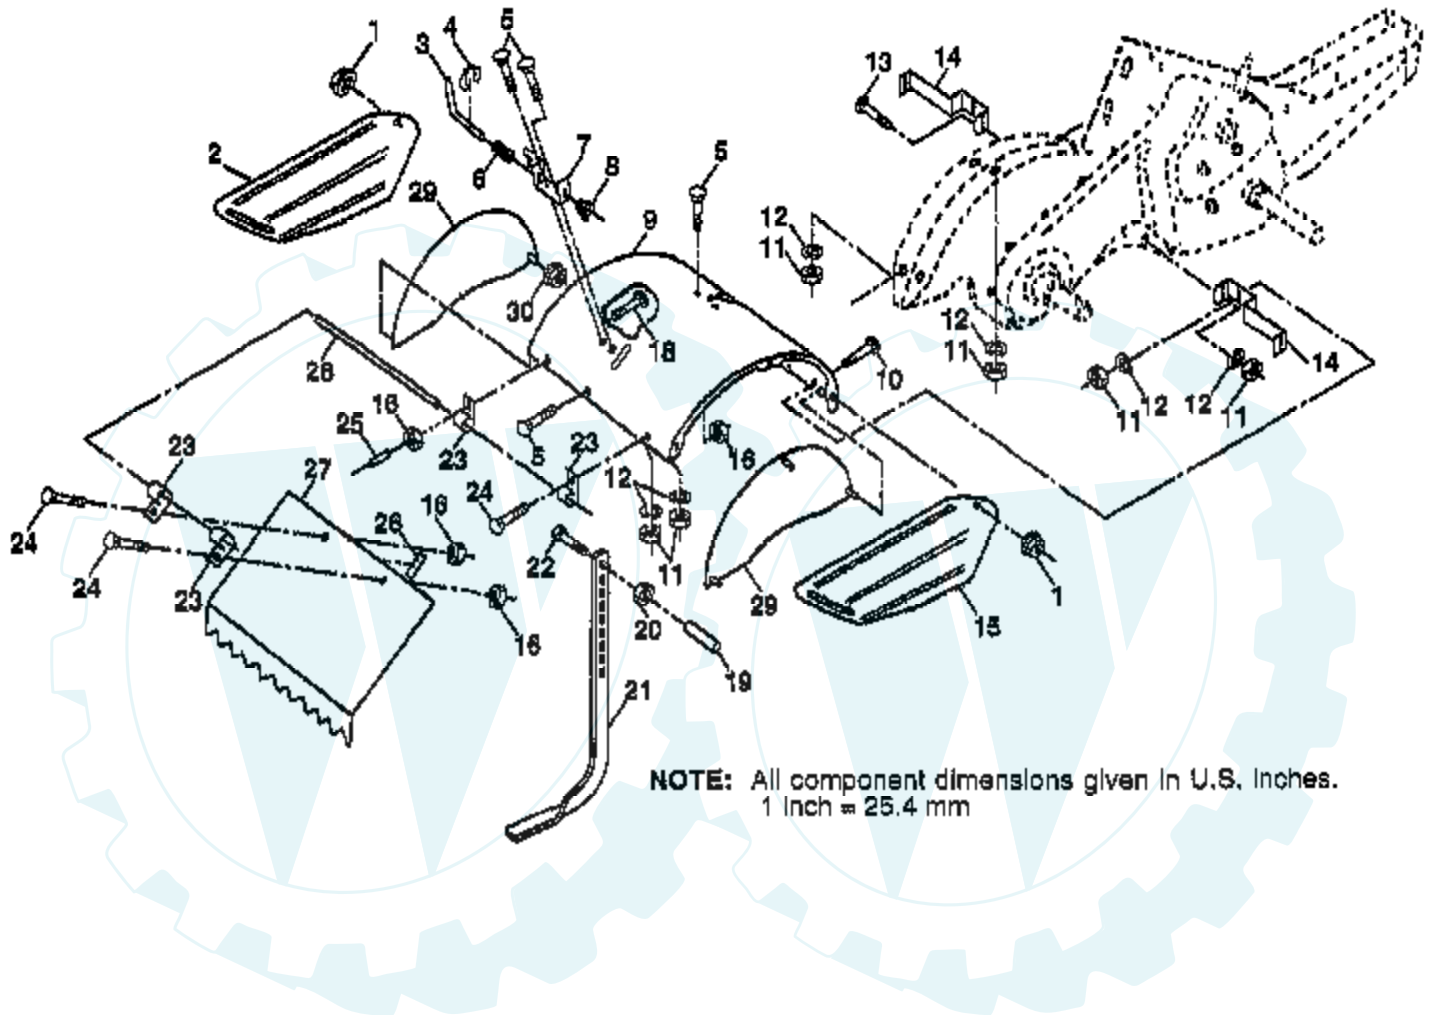

TILLER - - MODEL NUMBER 3455B89

MAINFRAME, RIGHT SIDE

NOTE: All component dimensions given in U.S.Inches.
1 Inch = 25.4 mm

Ref #	Part Number	Qty	Description
1	73510500		NUT
2	102332X		BRACKET RH CRT
3	74760524		BOLT.HEX.5/16-1.5
4	102173X		COUNTERWEIGHT CRT
5	10040600		LOCKWASHER
6	73220600		NUT.HEX.3/8-16UNC
7			CHECK WITH SUPPLIER
8	126875X		RIVET.DRILL.1.75
9	5015J		TIRE TI
9	128952		RIM
9	795R		SUB= 65139
10			CHECK WITH SUPPLIER

TILLER - - MODEL NUMBER 3455B89

TINE ASSEMBLY

Ref #	Part Number	Qty	Description
1	4459J		SUB= 6554J
2	132673		PIN.CLEVIS.SHEAR
3	6554J		"TINE.LH.12""
4	3146R		RETAINER.SPRING
5	132727		HUB&PLATE ASM LH
6	73610600		SUB= 7810H
7	10040600		LOCKWASHER
8	74610616		BOLT
9	4460J		SUB= 6555J
10	132728		HUB&PLATE ASM RH
11	6555J		"TINE.RH.12""

TILLER - - MODEL NUMBER 3455B89

TINE SHIELD

NOTE: All component dimensions given in U.S. Inches.
1 Inch = 25.4 mm

Ref #	Part Number	Qty	Description
1	98000129		NUT
2	161415X505		"SHIELD,SIDE,O.LH"
3	8393J		STAKE PIN TI
4	12000036		KLIP RING TI
5	72140506		BOLT
6	8394J		SPRING TI
7	8392J		LATCH BRACKET TI
8	109230X		SPRING CRT
9	124289X505		TINE SHIELD
10	72140508		BOLT
11	73220500		NUT.HEX.5/16-18
12	10040500		LOCKWASHER
13	72110510		BOLT
14	124311X		"BRACKET,SHIELD"
15	161414X505		SHIELD SIDE O.RH
16	73510400		NUT
18	72040410		BOLT
19	102701X		GRIP CRT
20	73220600		NUT.HEX.3/8-16UNC
21	102156X		SUB= 102156X500
22	74930632		BOLT
23	4440J		HINGE CRT
24	72140404		BOLT
25	6712J		VINYL CAP TI
26	109227X		PAD IDLER TI
27	102695X505		LEVELING SHIELD
28	120588X		PIN HINGE
29	124309X505		SIDE SHIELD
30	73970500		LOCKNUT TI