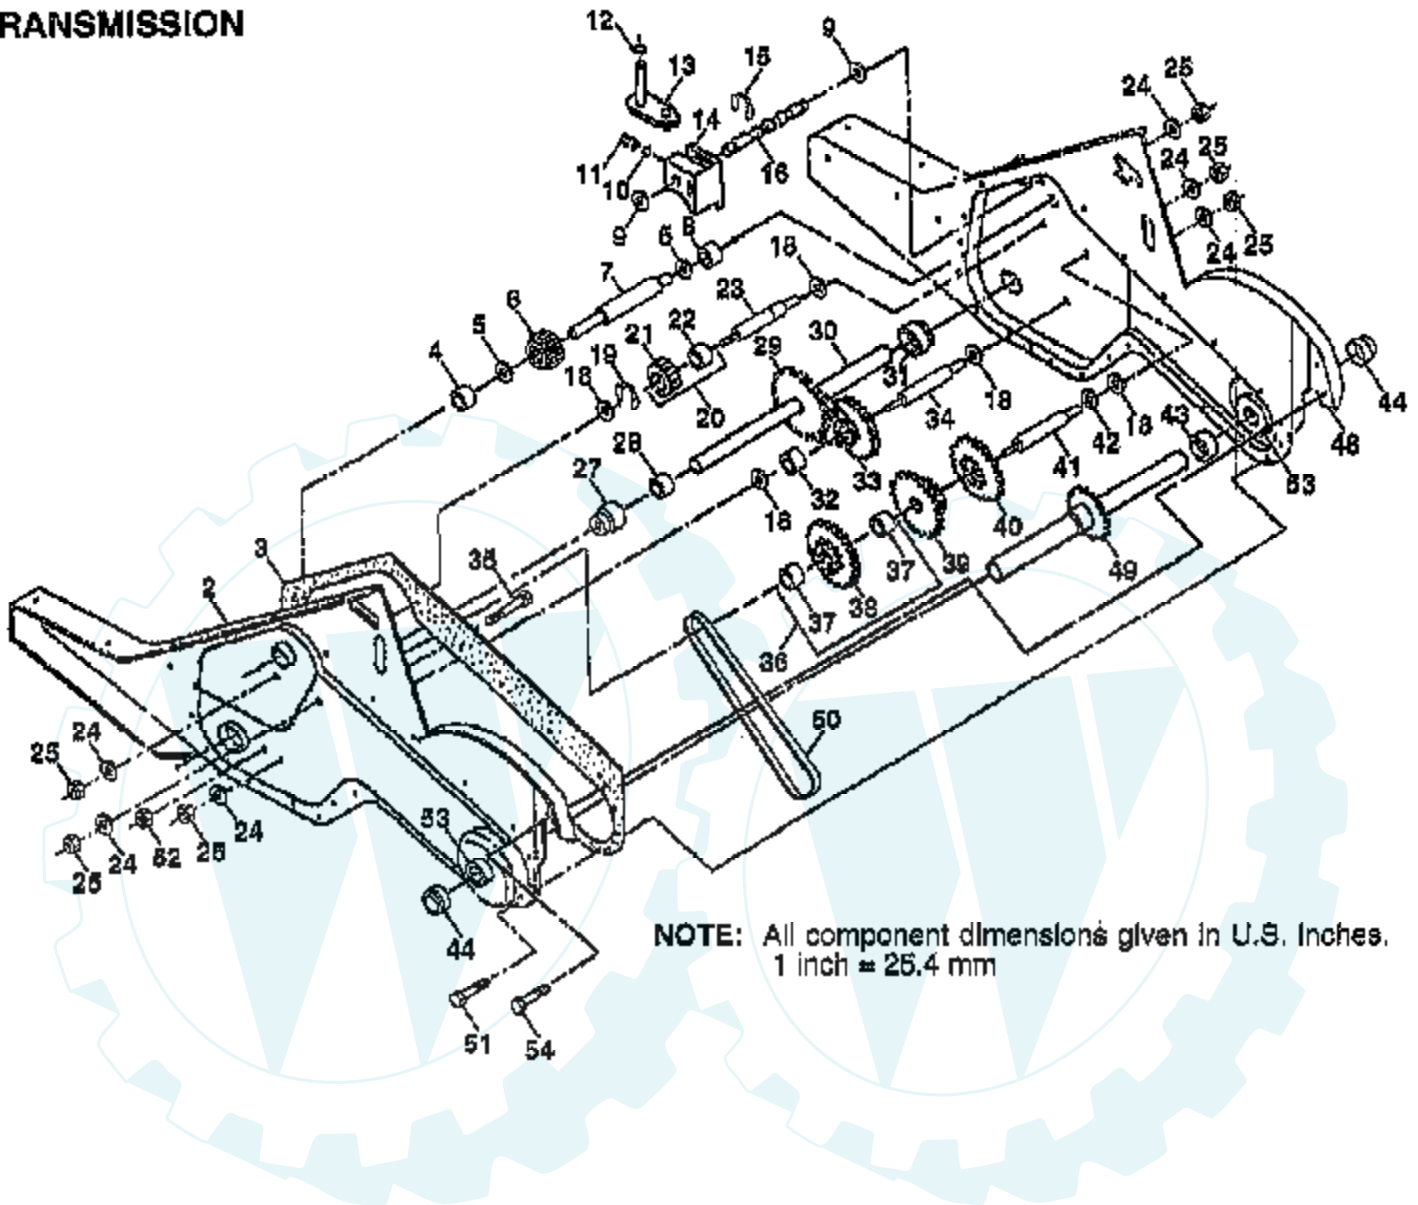

TILLER -- MODEL NUMBER AYP3455A99

TRANSMISSION

Ref #	Part Number	Qty	Description
1	165728		SUB= 166656
2	165729		GEARCASE LH W/BEARING
3	161963		GASKET.GEARCASE
4	5020J		NEEDLE BRNG LT
5	1370H		"T, BEARING"
6	137335		GEAR PINION INPUT
7	145101		"SHAFT.INPUT."D""
8	4895H		"TI, BEARING"
9	154467		WASHER SEAL
10	7392M		SUB= 100482K
11	100371K		SPRING-SHIFT CRT
12	106160X		O-RING TI
13	142145		BRACKET ASM SHIFT
14	8353J		SHIFT FORK TI
15	12000039		KLIP RING
16	154466		SHAFT.SHIFTER
18	4358J		WASHER
19	12000040		KLIP RING
20	102114X		GEAR ASSY CRT
21	102115X		GEAR-REV IDLR CRT
22	6803J		NEEDLE BEARING TI
23	102111X		SHAFT CRT
24	10040700		LOCKWASHER
25	73610700		NUT.ASF.HEX.7/16
27	143009		BEARING.SHAFT.LH.
28	106390X		BUSHING TI
29	102134X		CHAIN CRT
30	150737		GROUND SHAFT ASSY
31	143008		BEARING.SHAFT.RH.
32	106388X		SPACER TI
33	102121X		SPRCKT 8 GEAR CRT
34	102112X		SHFT 2ND RED. CRT
35	102101X		SCRW WHIZ LOK CRT
36	154355		SPROCKET.ASM.W/BR
37	4422J		BEARING
38	154356		SUB= 154355
39	105345X		GEAR TI
40	105346X		GEAR TI
41	8358J		REDUCTION SHFT TI
42	4220R		BRNG RACE
43	106146X		SPACER TI
44	155236		SEAL ASM-OIL
48	165732		GEARCASE RH W/BEARING
49	132688		TINE SHAFT
50	106147X		CHAIN.50 LINK TI
51	17720408		SCREW
52	73220500		NUT.HEX.5/16-18
53	165140		KIT.BEARING
54	17720412		SCREW 1/4-20X3/4
	6066J		GREASE PREMIUM-1