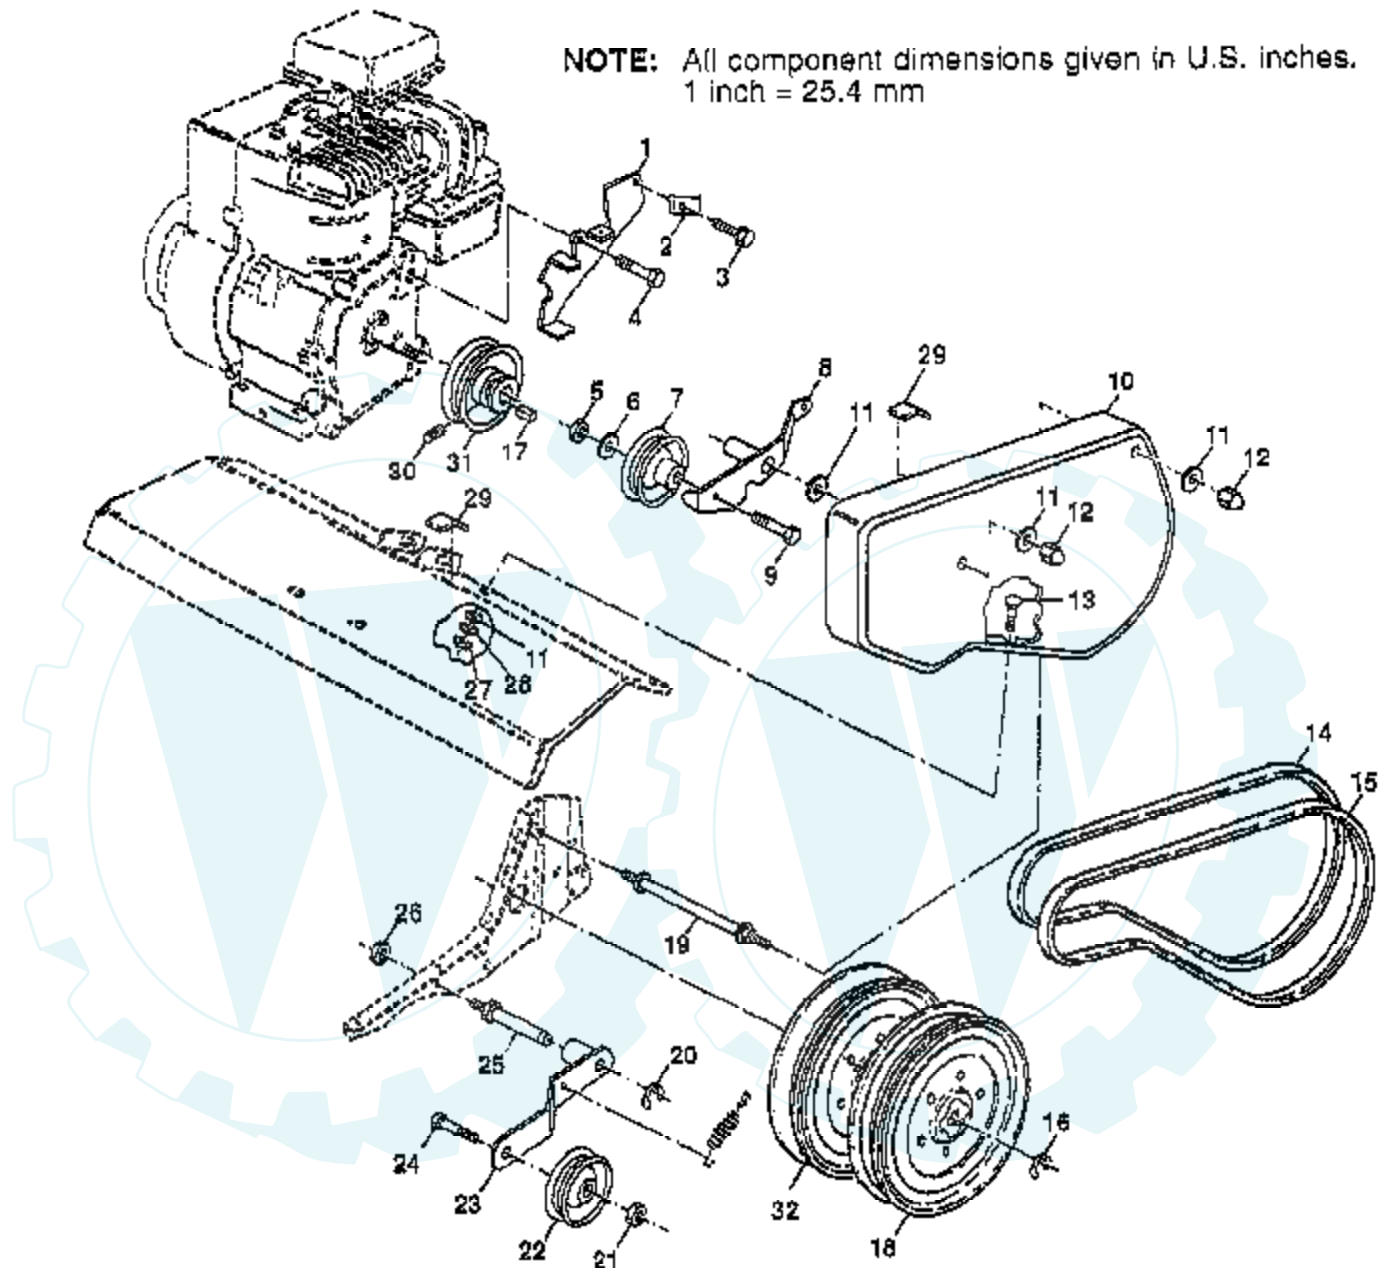

TILLER - - MODEL NUMBER 3355A89

BELT GUARD AND PULLEY ASSEMBLY

NOTE: All component dimensions given in U.S. inches.
1 inch = 25.4 mm

Ref #	Part Number	Qty	Description
1	159268		ASM.BRKT.BELT.GRD
2	9484R		CONDIUT CLIP T
3	86777		SUB= 750097
4	74770812		SCREW
5	73220600		NUT.HEX.3/8-16UNC
6	19131316		WASHER
7	2009J		PULLEY W/SPACER
8	127180X		ARM.ASM.REV.IDLER
9	74760628		BOLT
10	156705X505		"GUARD,BELT"
11	19091016		WASHER
12	104213X		NUT-CAP TI
13	72140405		BOLT T
14	133035		BELT-V
15	2614J		SUB= TH3H440
16	12000028		SUB= 2267J
17	2649M		KEY T
18	151236		"SHEAVE,TRANS."D""
19	110550X		BOLT TI
20	12000036		KLIP RING TI
21	73350600		NUT
22	161806		"PULLEY,IDLER"
23	162290		"ARM, IDLER"
24	74760620		SUB= 74780620
25	106968X		SHAFT IDLER TI
26	73350500		JAM NUT TI
27	73220400		SUB= 50675
28	10040400		LOCKWASHER
29	109227X		PAD IDLER TI
30	23200404		SET SCREW
31	101189L		ENGINE PULLEY TI
32	151223		SHEAVE.TRANS