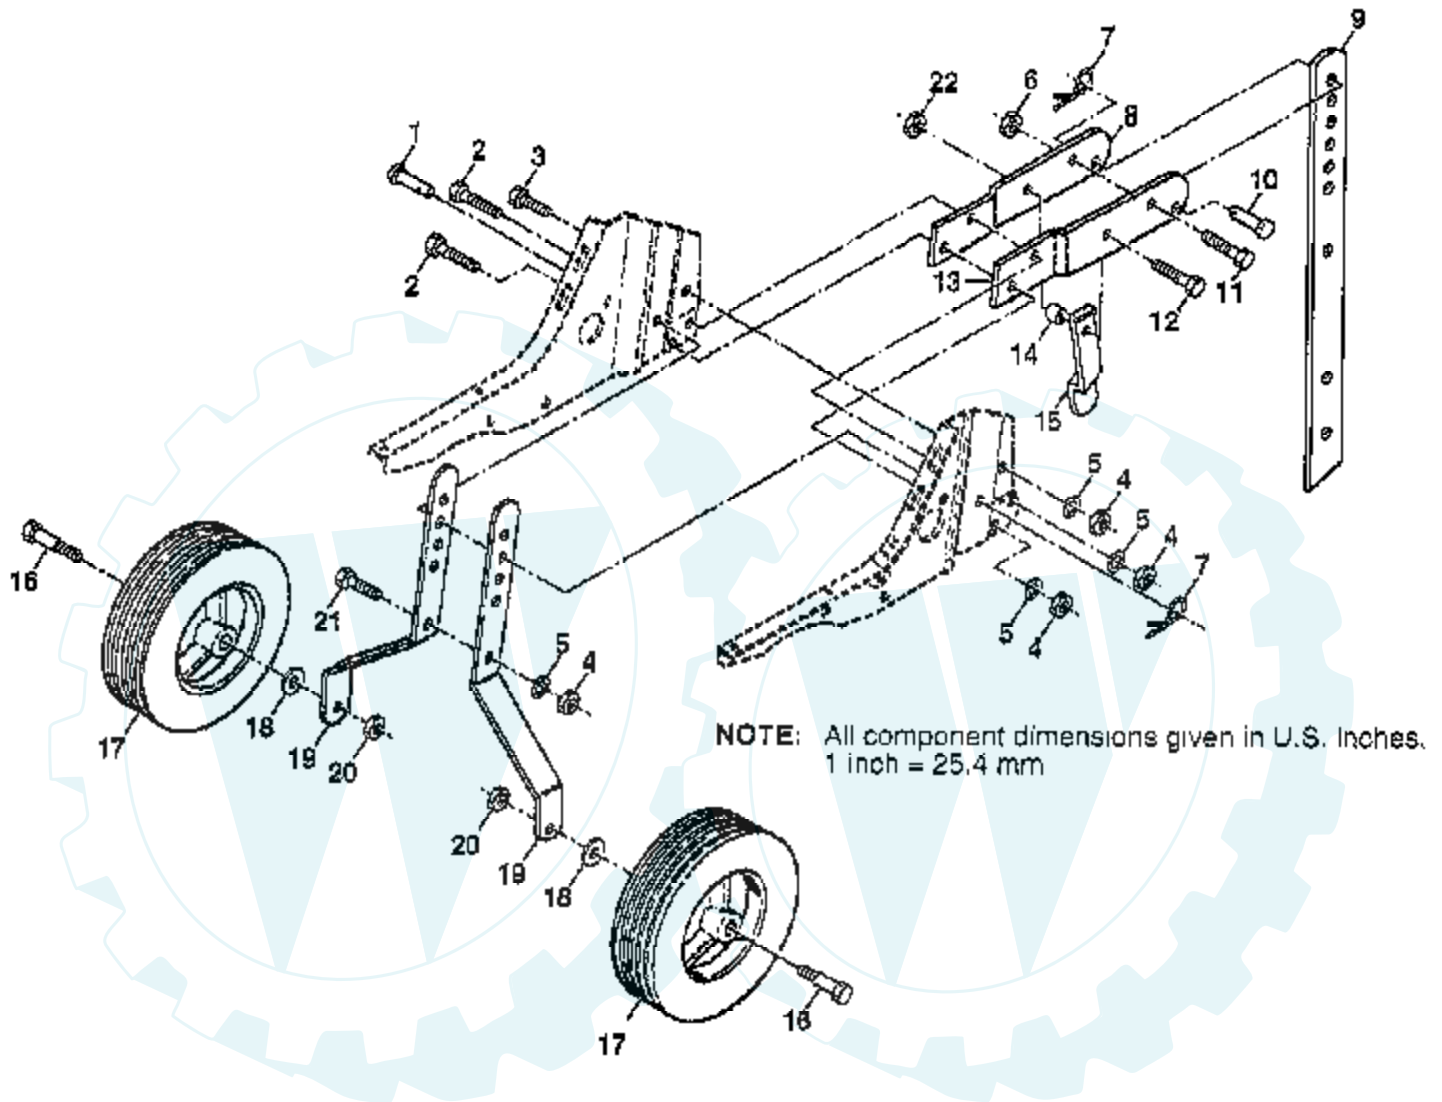

TILLER - - MODEL NUMBER 3355A89

WHEEL AND DEPTH STAKE ASSEMBLY

Ref #	Part Number	Qty	Description
1	9194R		DRILLED RIVET RT
2	74760520		BOLT
3	74760512		BOLT
4	73220500		NUT.HEX.5/16-18
5	10040500		LOCKWASHER
6	73800600		NUT
7			CHECK WITH SUPPLIER
8	1952J		SUB= 1952J500
9	122233X		SUB= 2582J
10	326J		SUB= 4929H
11	74780628		BOLT
12	74760524		BOLT.HEX.5/16-1.5
13	1951J		SUB= 1951J500
14	120958X		WASHER
15	5388J		STAKE SPRING TI
16	121117X		BOLT SHOULDER
17	9188R		SUB= 107644X
18	19131311		WASHER
19	9190R		SUB= 9190R500
20	73680600		SUB= 73690600
21	74760516		SUB= 77394
22	73800500		NUT