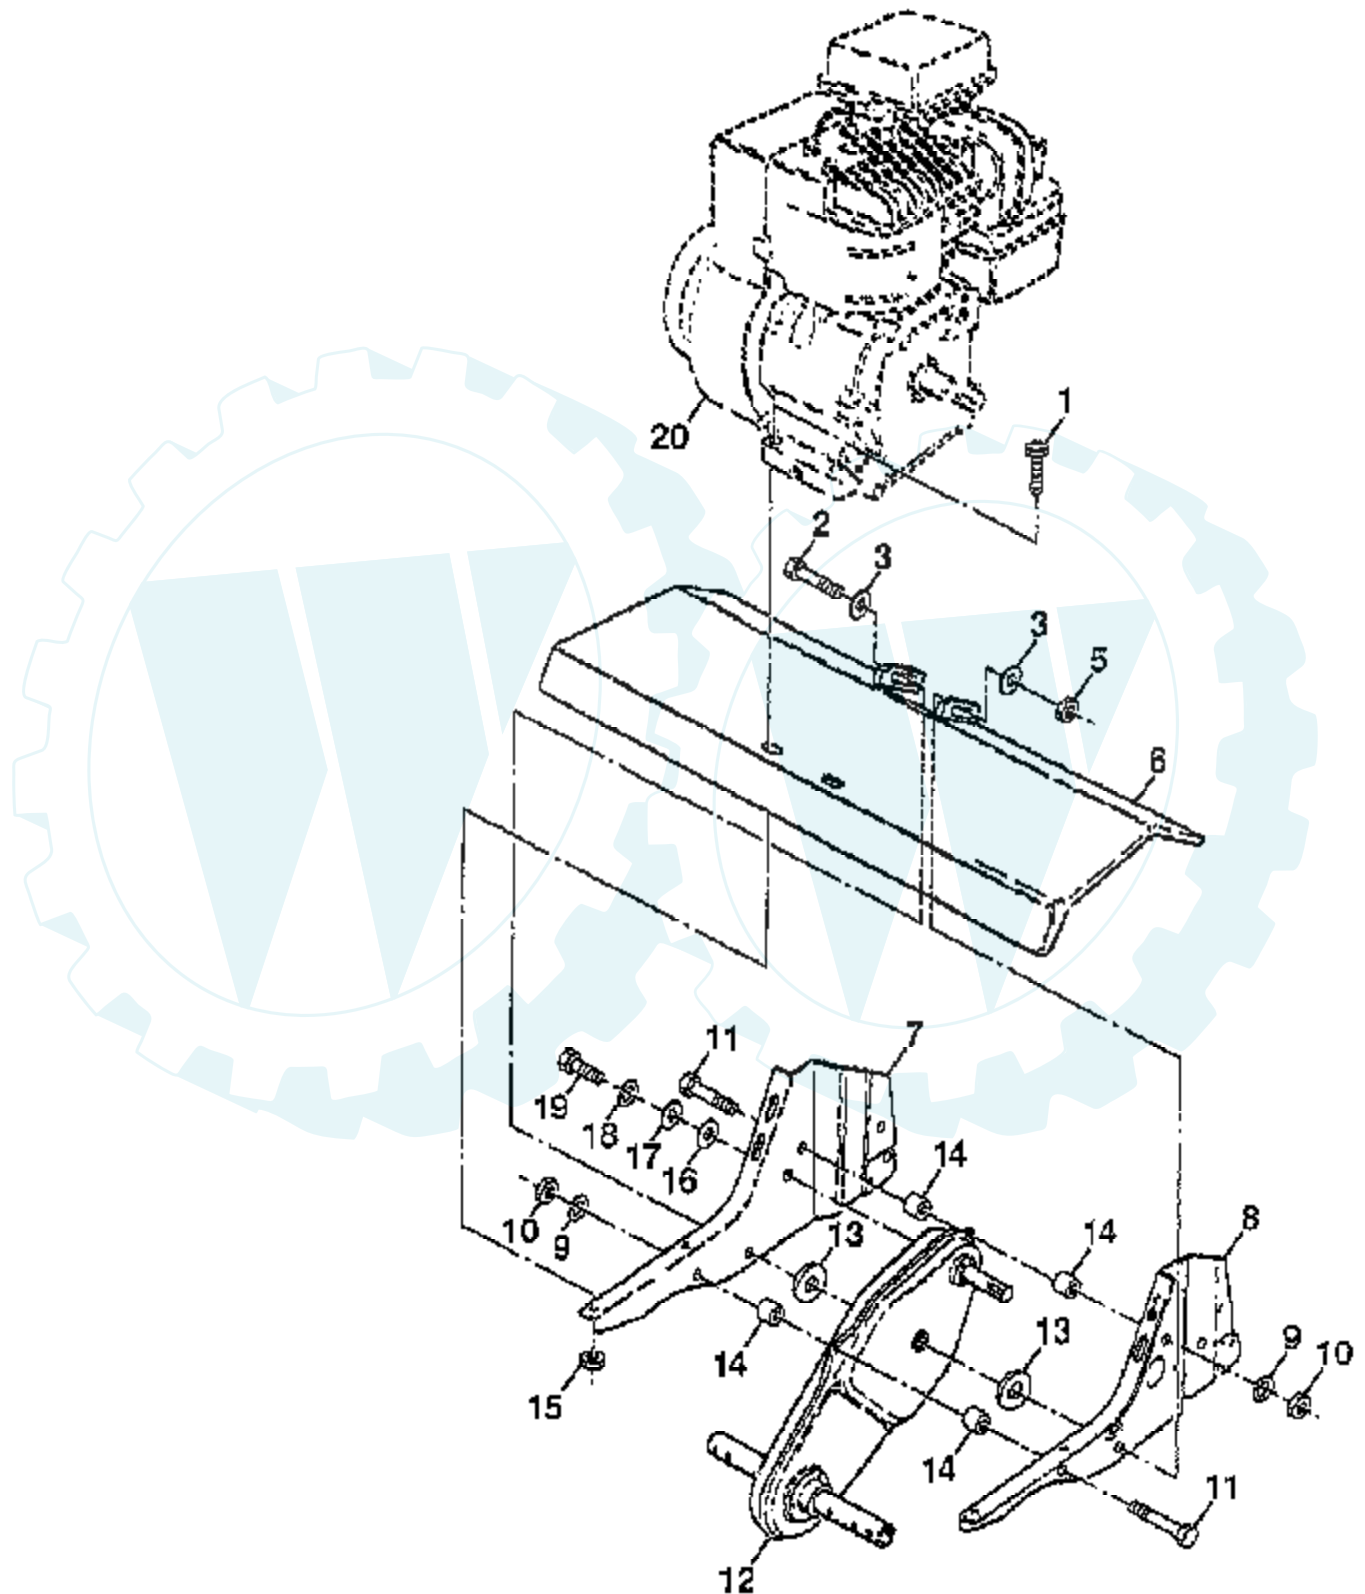

TILLER - - MODEL NUMBER 3355A89

HANDLE ASSEMBLY

NOTE: All component dimensions are given in U.S. inches.
1 Inch = 25.4 mm

Ref #	Part Number	Qty	Description
1	131268X505		HANDLE BRKT
2	72140512		BOLT
3	9266R		SUB= 624A78
4	153138		HANDLE.LH TILLER
5	73680500		SUB= 73690500
6	19111116		WASHER
7	19121414		WASHER
8	74760516		SUB= 77394
9	74760512		BOLT
10	10040500		LOCKWASHER
11	73220500		NUT.HEX.5/16-18
12	98000129		NUT
13	72140506		BOLT
14	674A150505		HANDLE PANEL
16	153139		"HANDLE-RH,TILLER"
17	106932X		KNOB T(3/8 HOLE)
18	3066J		CABLE CLUTCH T
19	151229		LEVER CONTRL TIME
20	154805		"PIN PIVOT,GROOVED"
21	12000027		E-RING
22	101248K		ROD REVERSE TI
23	1778E		RIVET.RD.HD.DRILL
24	2613J		REVERSE ROD TI
25	19131316		WASHER
26	76020412		COTTER PIN
27	76020308		SUB= 3145
28	19131312		WASHER
29	12000059		RETAINER RING

TILLER - - MODEL NUMBER 3355A89

TRANSMISSION

NOTE: All component dimensions given in U.S. inches.
1 inch = 25.4 mm

Ref #	Part Number	Qty	Description
1	74760524		BOLT.HEX.5/16-1.5
2	74780652		BOLT HEX 3/8-16
3	19131311		WASHER
5	73800600		NUT
6	9057R505		TINE SHIELD
7	1949J		SUB= 1949J500
8	1948J		ENGINE BRKT LH TI
9	10040500		LOCKWASHER
10	73220500		NUT.HEX.5/16-18
11	74760544		SUB= 74780544
12	151222		SUB= 165808
13	19171616		WASHER
14	9173R		SPLIT SPACER RT
15	73510500		NUT
16	19091412		WASHER
17	19092016		WASHER
18	10040400		LOCKWASHER
19	74610412		BOLT
20			CHECK WITH SUPPLIER