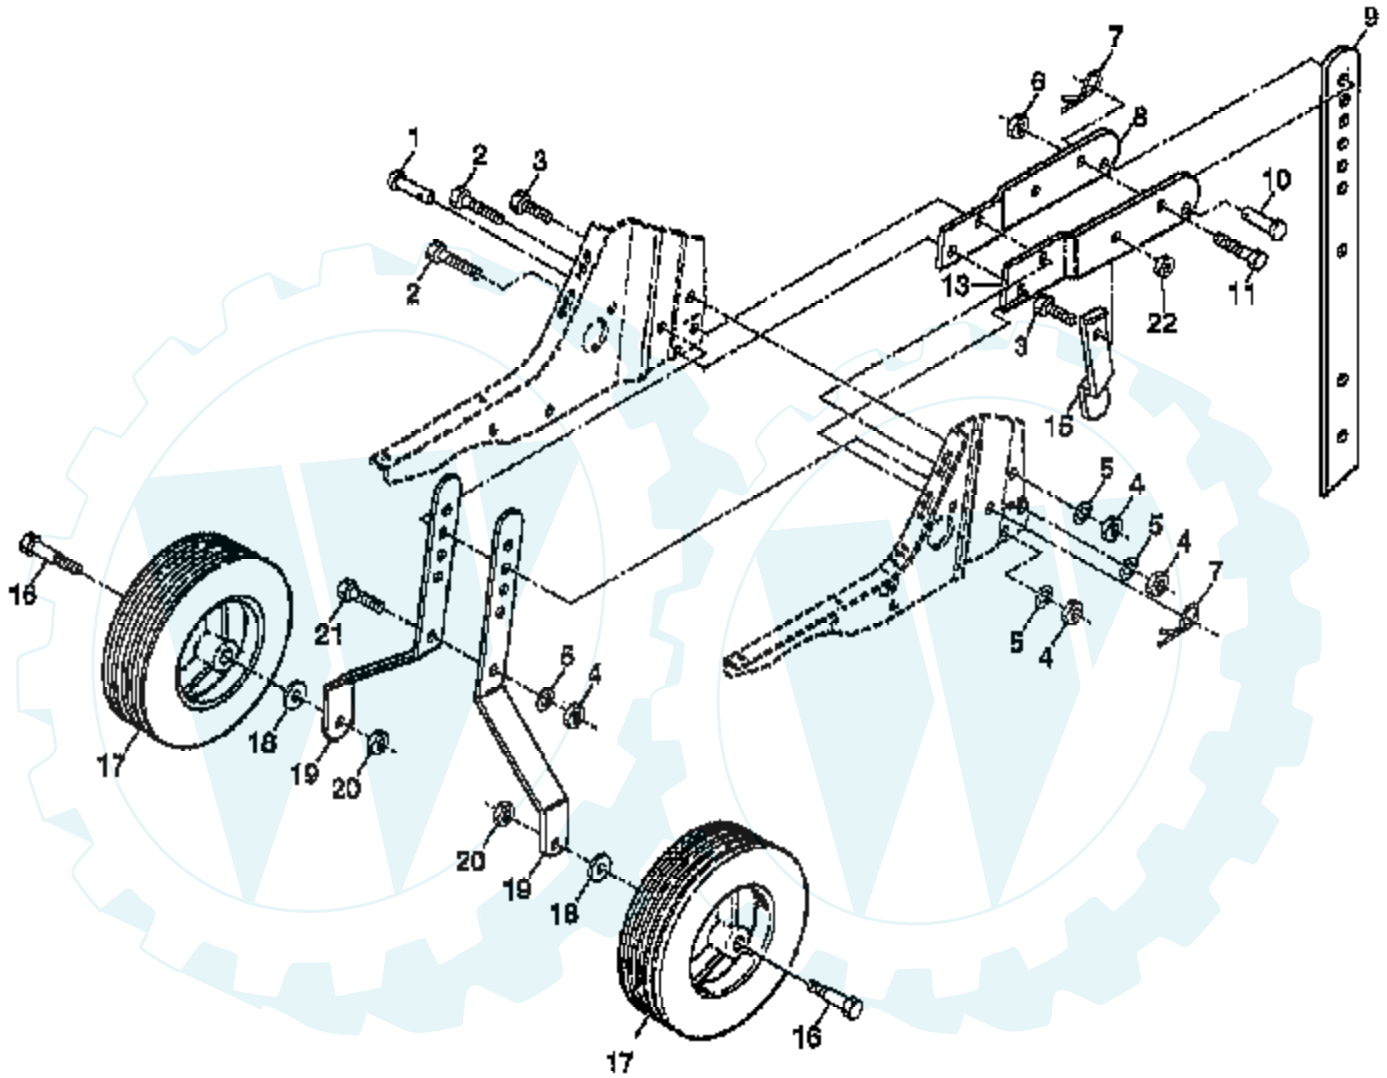

TILLER - - MODEL NUMBER AYP3352B99

HANDLE ASSEMBLY

Ref #	Part Number	Qty	Description
1	137176X505		HANDLE BRKT
2	72140512		BOLT
3	9266R		SUB= 624A78
4	151473		HANDLE LH
5	73680500		SUB= 73690500
6	19111116		WASHER
7	19121414		WASHER
8	74760516		SUB= 77394
9	74760512		BOLT
10	10040500		LOCKWASHER
11	73220500		NUT.HEX.5/16-18
12	98000129		NUT
13	72140506		BOLT
14	9209R505		PANEL. HANDLE
15	74760524		BOLT.HEX.5/16-1.5
16	151474		HANDLE RH
18	3067J		SUB= 100382K
19	164937		LEVER.CONTROL.TINE
28	19131312		WASHER
33	8206H		GRIP T
34	3070J		SPRING EXT TI

TILLER - - MODEL NUMBER AYP3352B99

TRANSMISSION

Ref #	Part Number	Qty	Description
1	74760524		BOLT.HEX.5/16-1.5
2	74780652		BOLT HEX 3/8-16
3	19131311		WASHER
5	73800600		NUT
6	9056R505		"SHIELD, TINE"
7	165835		BRACKET.ENGINE.RH
8	165834		BRKT.ENGINE.LH
9	10040500		LOCKWASHER
10	73220500		NUT.HEX.5/16-18
11	74760544		SUB= 74780544
12	151222		SUB= 165808
14	9173R		SPLIT SPACER RT
15	73510500		NUT
16	19091412		WASHER
17	19092016		WASHER
18	10040400		LOCKWASHER
19	74610412		BOLT
20	PARTSIMAGE		REFER TO PARTS IMAGE
20	SUPPLIER		CHECK WITH SUPPLIER

TILLER - - MODEL NUMBER AYP3352B99

WHEEL AND DEPTH STAKE ASSEMBLY

Ref #	Part Number	Qty	Description
1	9194R		DRILLED RIVET RT
2	74760520		BOLT
3	74760512		BOLT
4	73220500		NUT.HEX.5/16-18
5	10040500		LOCKWASHER
6	73800600		NUT
7	4921H		SPRING.RETAINER
8	1952J		SUB= 1952J500
9	122233X		SUB= 2582J
10	326J		SUB= 4929H
11	74780628		BOLT
13	1951J		SUB= 1951J500
15	5388J		STAKE SPRING TI
16	121117X		BOLT SHOULDER
17	9188R		SUB= 107644X
18	19131311		WASHER
19	9190R		SUB= 9190R500
20	73680600		SUB= 73690600
21	74760516		SUB= 77394
22	73800500		NUT