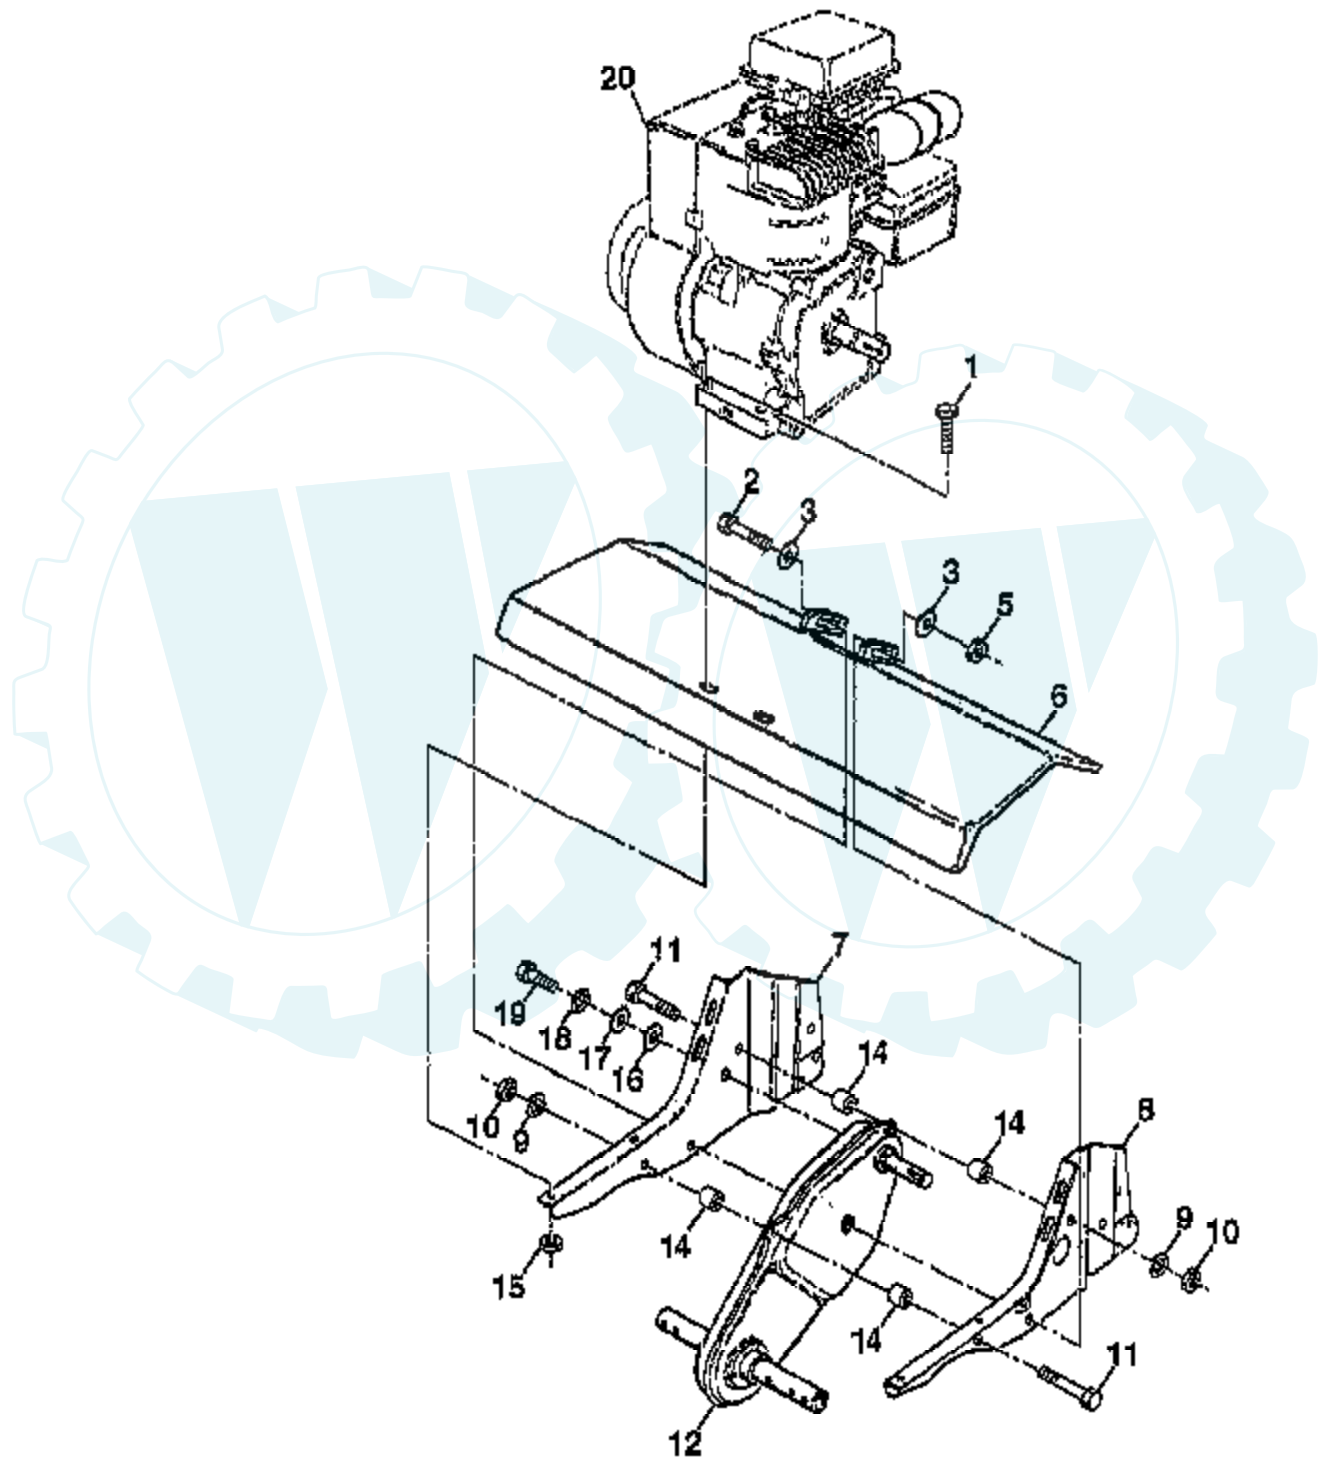

TILLER - - MODEL NUMBER AYP3352B99

TRANSMISSION

Ref #	Part Number	Qty	Description
1	74760524		BOLT.HEX.5/16-1.5
2	74780652		BOLT HEX 3/8-16
3	19131311		WASHER
5	73800600		NUT
6	9056R505		"SHIELD, TINE"
7	165835		BRACKET.ENGINE.RH
8	165834		BRKT.ENGINE.LH
9	10040500		LOCKWASHER
10	73220500		NUT.HEX.5/16-18
11	74760544		SUB= 74780544
12	151222		SUB= 165808
14	9173R		SPLIT SPACER RT
15	73510500		NUT
16	19091412		WASHER
17	19092016		WASHER
18	10040400		LOCKWASHER
19	74610412		BOLT
20	PARTSIMAGE		REFER TO PARTS IMAGE
20	SUPPLIER		CHECK WITH SUPPLIER