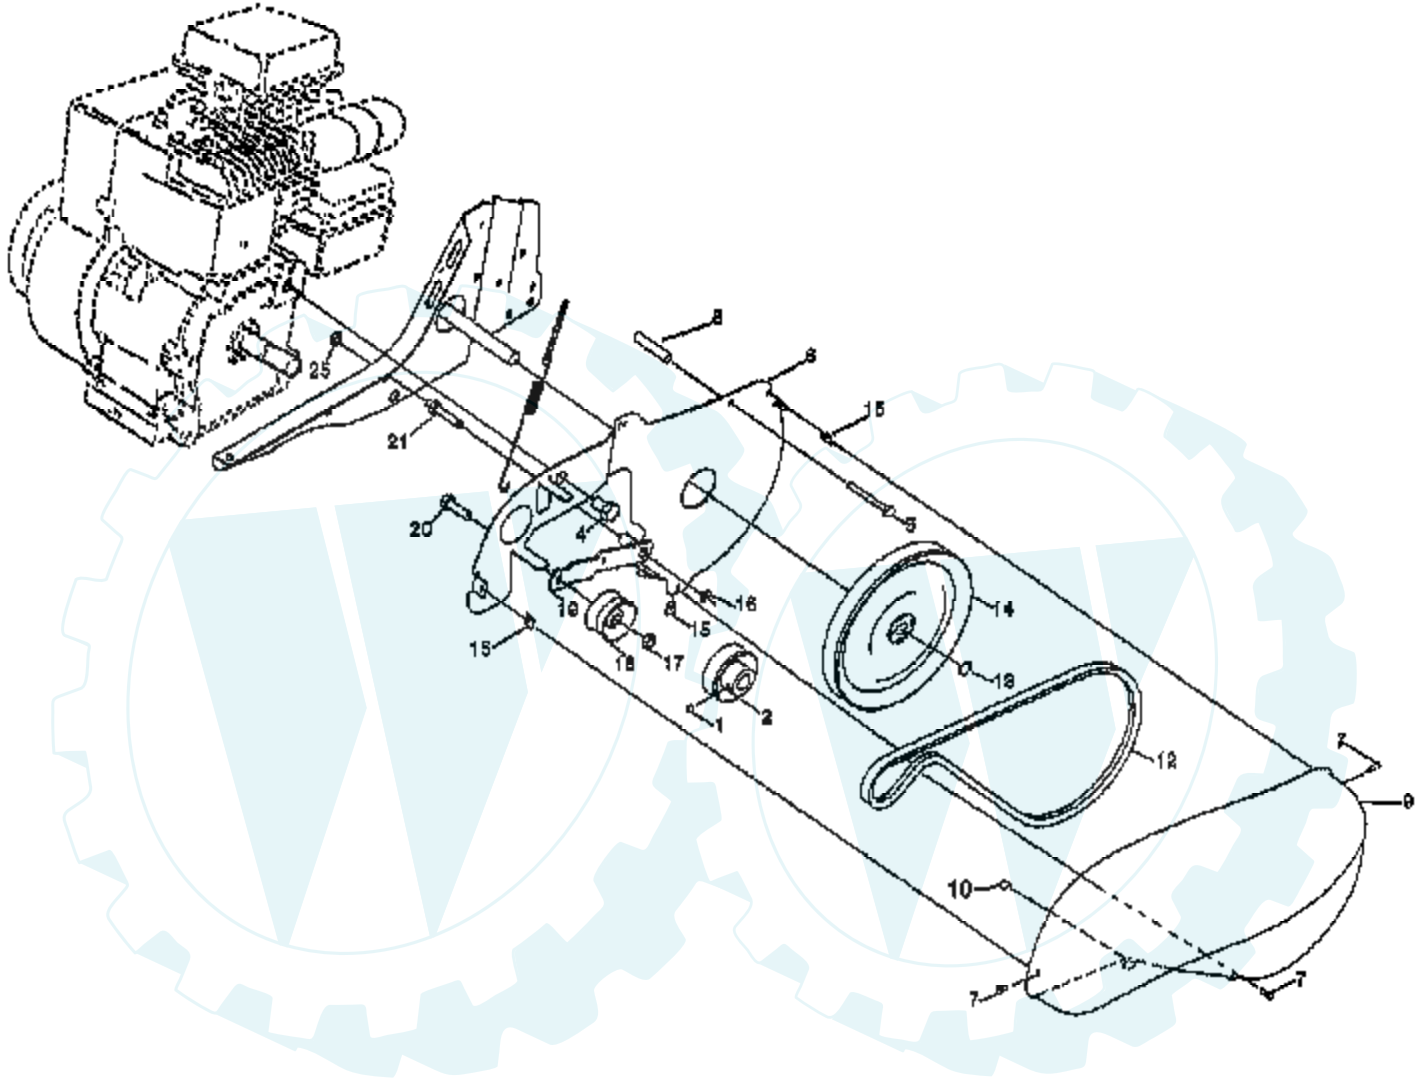

TILLER - - MODEL NUMBER AYP3352B99

BELT GUARD AND PULLEY ASSEMBLY

Ref #	Part Number	Qty	Description
1	23230506		SET SCREW
2	130812		ENGINE PULLEY
4	74610812		BOLT.HEX.HEAD
5	17490440		BOLT.ROLLER.1/4-20X2 1/2
6	165770		SHEILD.INNER.GUARD
7	165503		SCREW HX WSH.HD#8-18X1/2
8	139155		SPACER.SPLIT
9	165768X505		GUARD.PNT.BELT
10	109227X		PAD IDLER TI
12	9180R		V BELT STD
13	12000028		SUB= 2267J
14	151223		SHEAVE.TRANS
15	165504		NUT J CLIP #8
16	12000036		KLIP RING TI
17	73350600		NUT
18	161806		"PULLEY,IDLER"
19	162290		"ARM, IDLER"
20	74760620		SUB= 74780620
21	106968X		SHAFT IDLER TI
25	73350500		JAM NUT TI