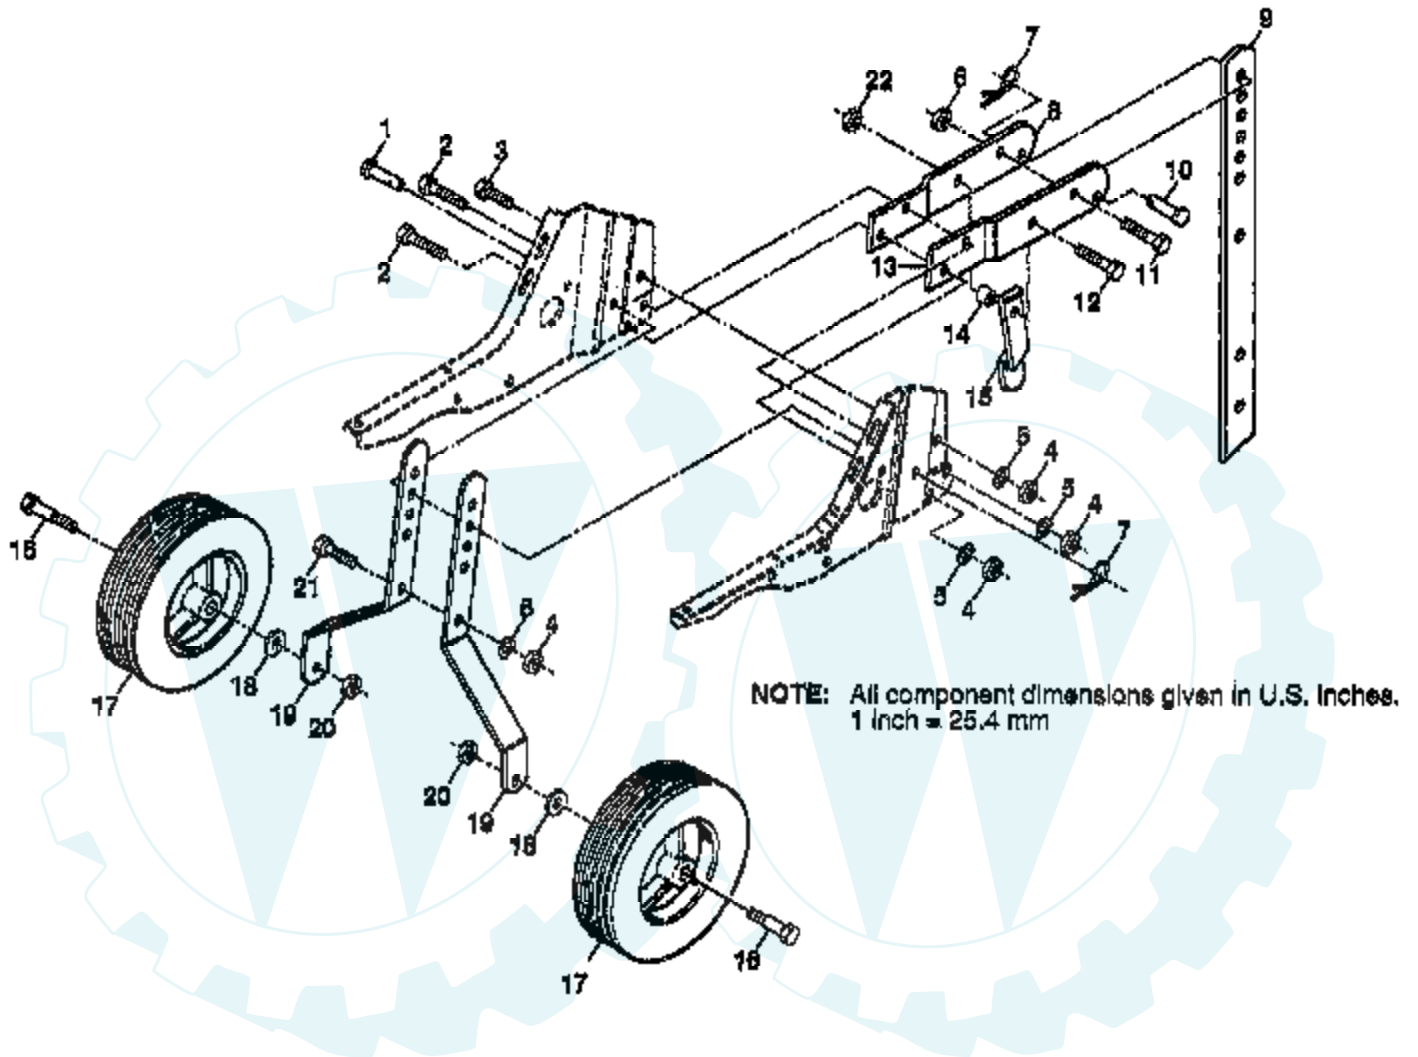

### TRANSMISSION

**NOTE:** All component dimensions given in U.S. inches.  
1 Inch = 25.4 mm

[Der Ersatzteilspezialist im Internet.](http://www.ersatzteil-service.de)

Ref #	Part Number	Qty	Description
1	74760524		BOLT.HEX.5/16-1.5
2	74780652		BOLT HEX 3/8-16
3	19131311		WASHER
5	73800600		NUT
6	9056R505		"SHIELD, TINE"
7	1949J		SUB= 1949J500
8	1948J		ENGINE BRKT LH TI
9	10040500		LOCKWASHER
10	73220500		NUT.HEX.5/16-18
11	74760544		SUB= 74780544
12	151222		SUB= 165808
14	9173R		SPLIT SPACER RT
15	73510500		NUT
16	19091412		WASHER
17	19092016		WASHER
18	10040400		LOCKWASHER
19	74610412		BOLT
20			CHECK WITH SUPPLIER

### WHEEL AND DEPTH STAKE ASSEMBLY

Ref #	Part Number	Qty	Description
1	9194R		DRILLED RIVET RT
2	74760520		BOLT
3	74760512		BOLT
4	73220500		NUT.HEX.5/16-18
5	10040500		LOCKWASHER
6	73800600		NUT
7	4921H		SPRING.RETAINER
8	1952J		SUB= 1952J500
9	122233X		SUB= 2582J
10	326J		SUB= 4929H
11	74780628		BOLT
12	74760524		BOLT.HEX.5/16-1.5
13	1951J		SUB= 1951J500
14	120958X		WASHER
15	5388J		STAKE SPRING TI
16	121117X		BOLT SHOULDER
17	9188R		SUB= 107644X
18	19131311		WASHER
19	9190R		SUB= 9190R500
20	73680600		SUB= 73690600
21	74760516		SUB= 77394
22	73800500		NUT