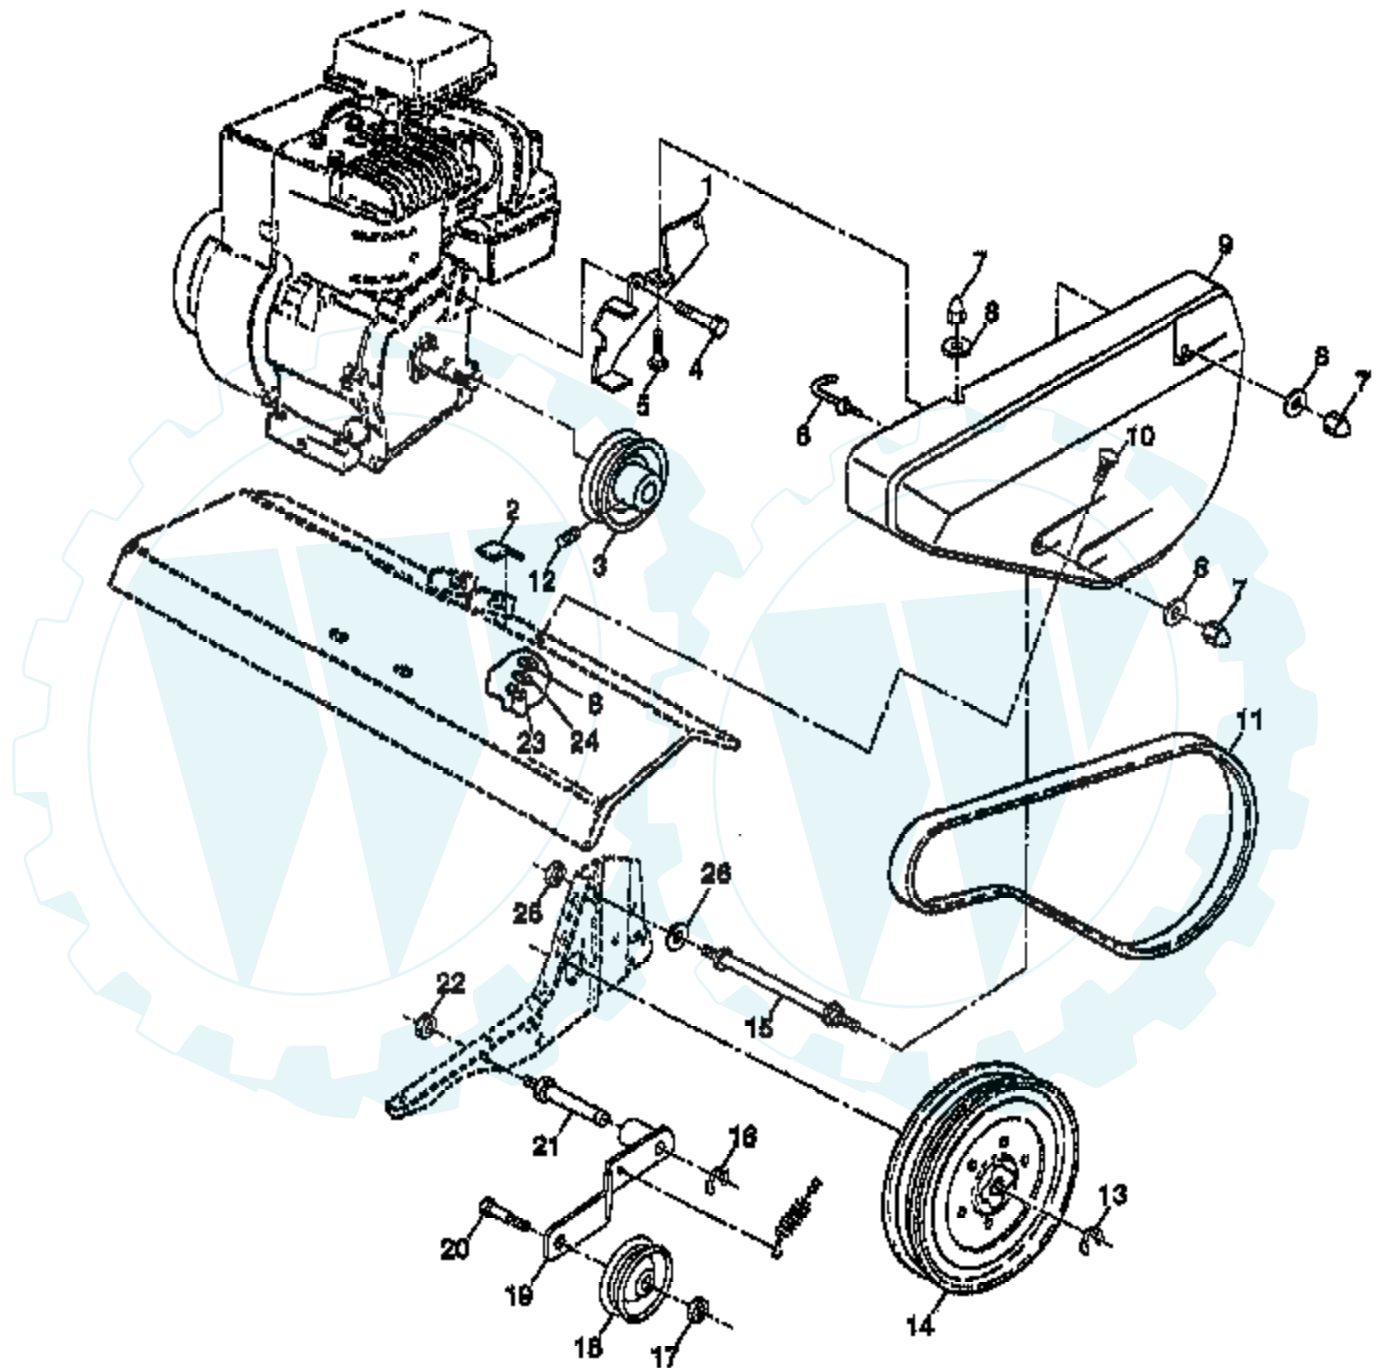

### BELT GUARD AND PULLEY ASSEMBLY

**NOTE:** All component dimensions given in U.S. inches.  
1 Inch = 25.4 mm

Ref #	Part Number	Qty	Description
1	159233		BRKT GUARD BELT
2	109227X		PAD IDLER TI
3	130812		ENGINE PULLEY
4	74610812		BOLT.HEX.HEAD
5	72140404		BOLT
6	121463X		KEEPER BELT
7	104213X		NUT-CAP TI
8	19091016		WASHER
9	131158X505		"GUARD, BELT"
10	72140405		BOLT T
11	9180R		V BELT STD
12	23230506		SET SCREW
13	12000028		SUB= 2267J
14	151223		SHEAVE.TRANS
15	110528X		BOLT TI
16	12000036		KLIP RING TI
17	73350600		NUT
18	161806		"PULLEY, IDLER"
19	162290		"ARM, IDLER"
20	74760620		SUB= 74780620
21	106968X		SHAFT IDLER TI
22	73350500		JAM NUT TI
23	73220400		SUB= 50675
24	10040400		LOCKWASHER
25	73510400		NUT
26	19091416		WASHER