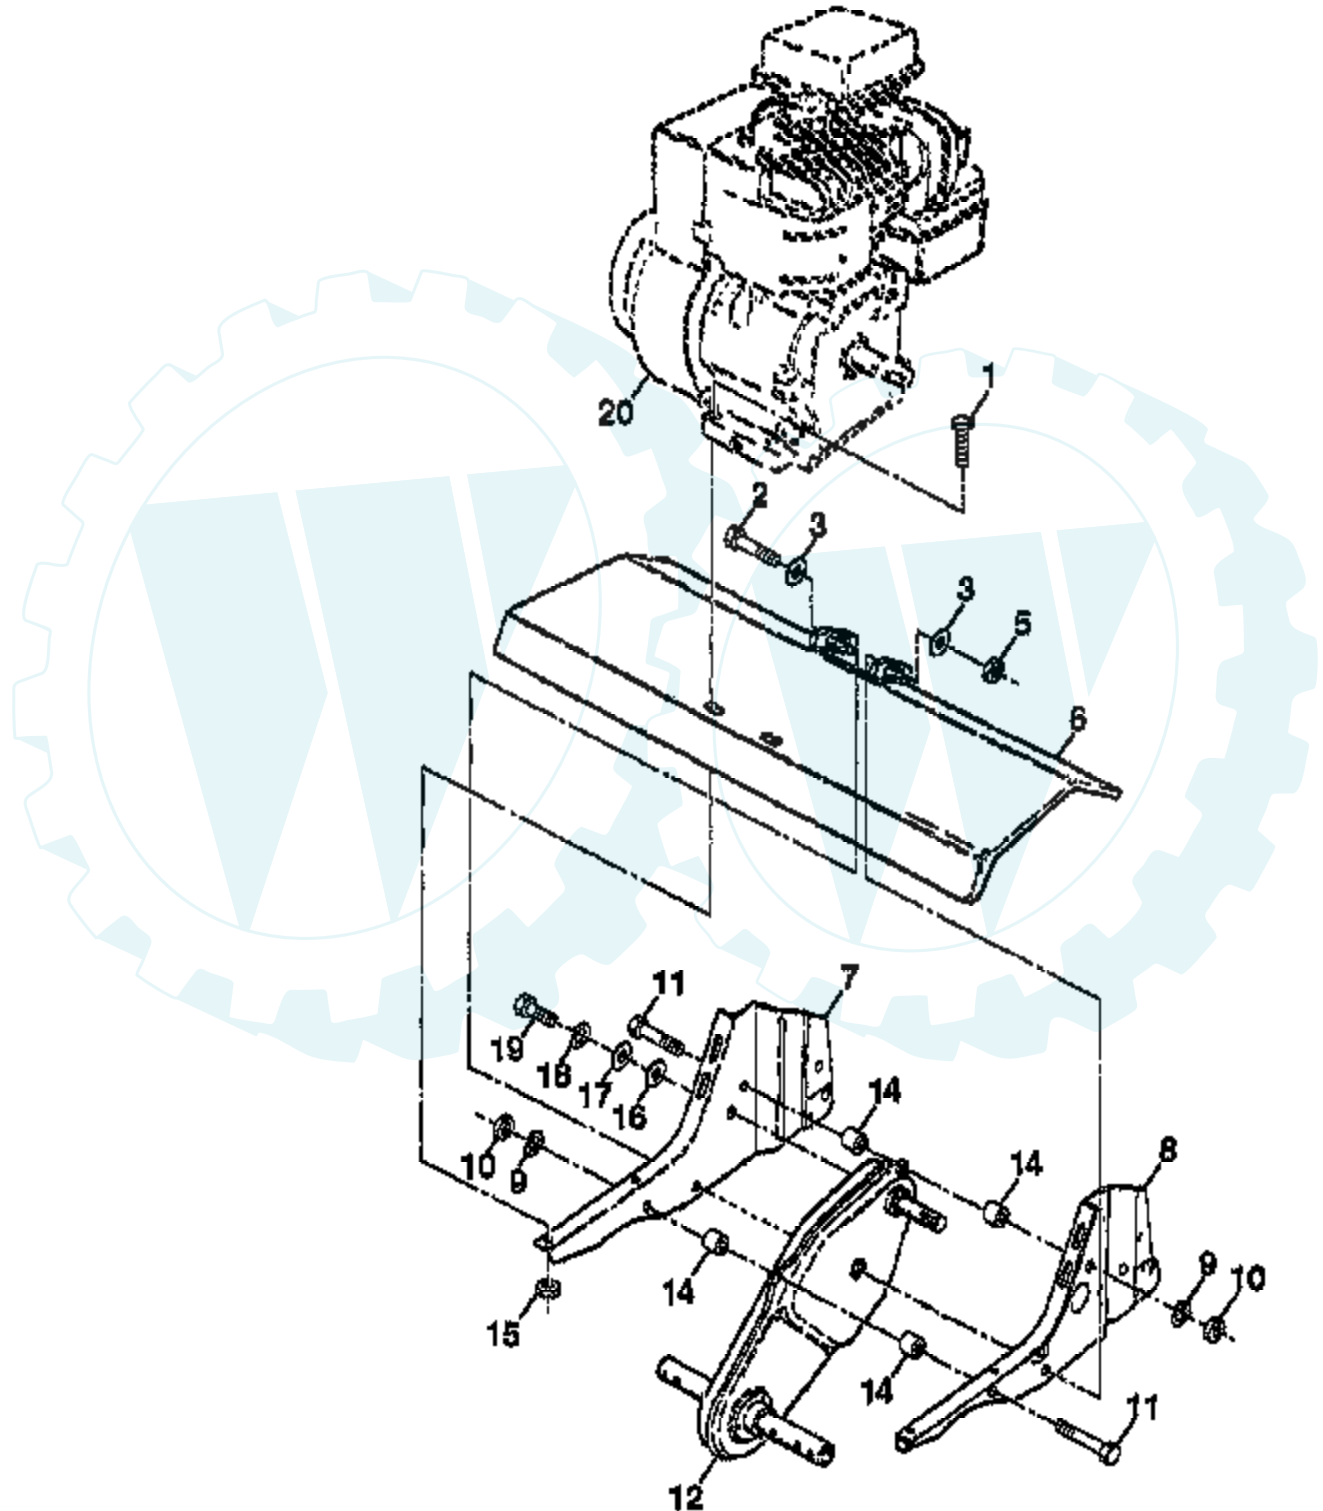

### HANDLE ASSEMBLY

**NOTE:** All component dimensions are given in U.S. inches.  
1 inch = 25.4 mm

Ref #	Part Number	Qty	Description
1	137176X505		HANDLE BRKT
2	72140512		BOLT
3	73680500		SUB= 73690500
4	19111116		WASHER
5	151473		HANDLE LH
6	9266R		SUB= 624A78
7	74760524		BOLT.HEX.5/16-1.5
8	3069J		SUB= 164937
9	8206H		GRIP T
11	3067J		SUB= 100382K
12	3070J		SPRING EXT TI
13	19121414		WASHER
14	74760516		SUB= 77394
15	74760512		BOLT
16	10040500		LOCKWASHER
17	73220500		NUT.HEX.5/16-18
18	98000129		NUT
19	72140506		BOLT
20	9209R505		PANEL. HANDLE
22	151474		HANDLE RH
23	19131312		WASHER

### TINE ASSEMBLY

Ref #	Part Number	Qty	Description
1	156926		"TINE ASM OUTER,RH"
2	3146R		RETAINER.SPRING
3	156924		"TINE ASM INNER,RH"
4	156923		TINE ASM INNER LH
5	156925		"TINE ASM OUTER,LH"
6	4929H		RIVET.PAN HD.1.75

### TRANSMISSION

**NOTE:** All component dimensions given in U.S. inches.  
1 Inch = 25.4 mm

[Der Ersatzteilspezialist im Internet.](http://www.ersatzteil-service.de)

Ref #	Part Number	Qty	Description
1	74760524		BOLT.HEX.5/16-1.5
2	74780652		BOLT HEX 3/8-16
3	19131311		WASHER
5	73800600		NUT
6	9056R505		"SHIELD, TINE"
7	1949J		SUB= 1949J500
8	1948J		ENGINE BRKT LH TI
9	10040500		LOCKWASHER
10	73220500		NUT.HEX.5/16-18
11	74760544		SUB= 74780544
12	151222		SUB= 165808
14	9173R		SPLIT SPACER RT
15	73510500		NUT
16	19091412		WASHER
17	19092016		WASHER
18	10040400		LOCKWASHER
19	74610412		BOLT
20			CHECK WITH SUPPLIER