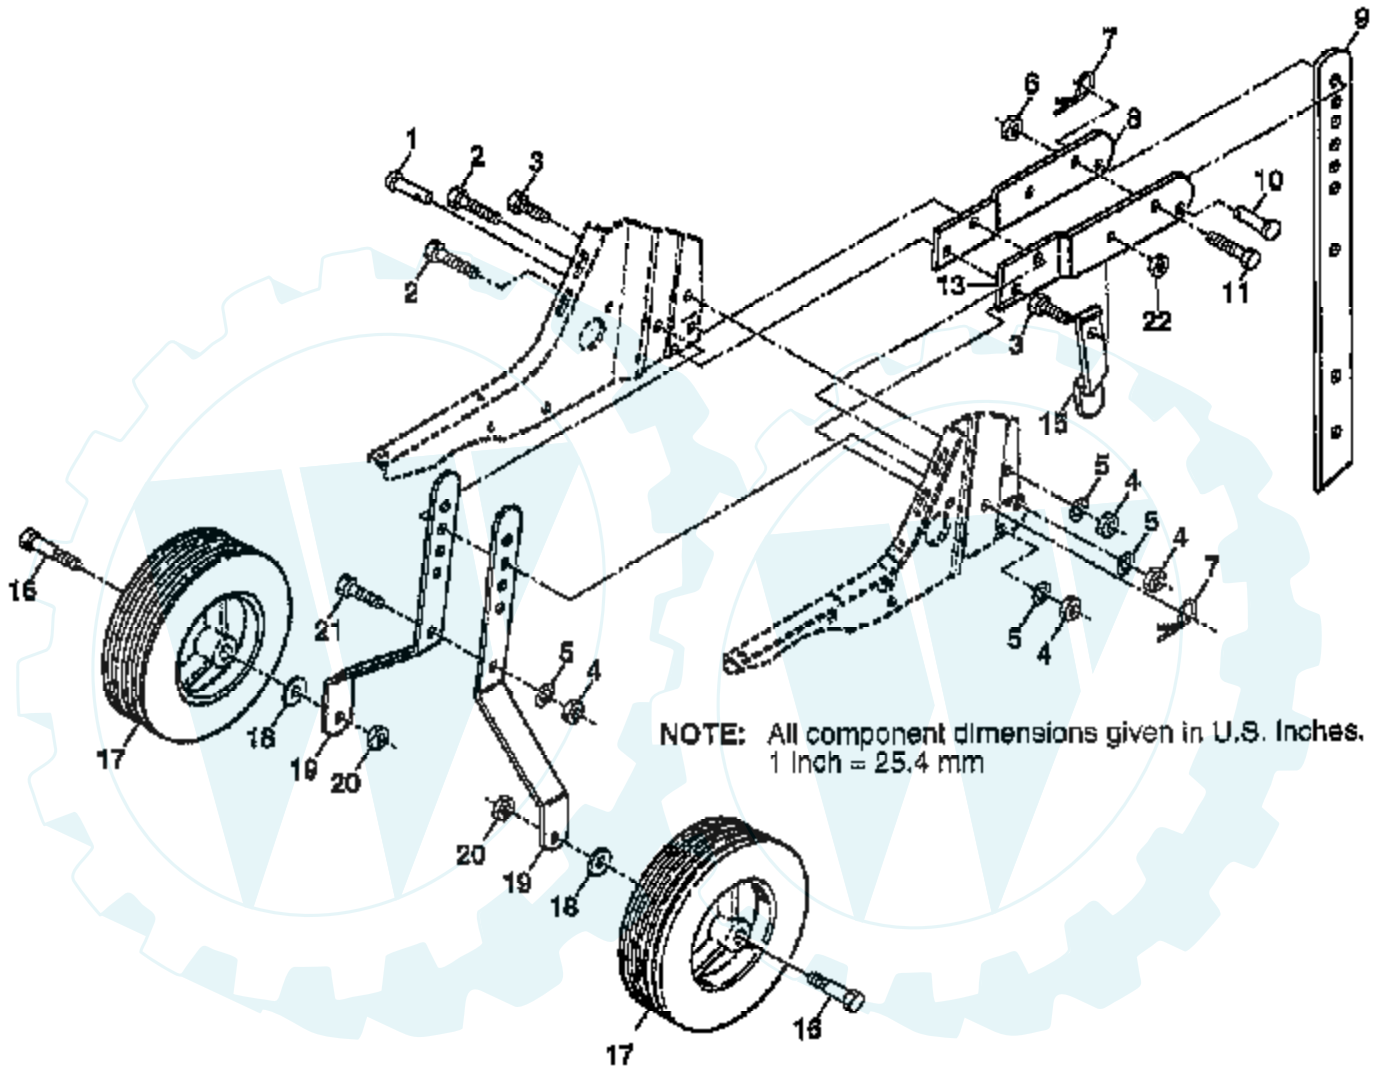

TILLER - - MODEL NUMBER AYP3352A99

HANDLE ASSEMBLY

NOTE: All component dimensions are given in U.S. inches.
1 Inch = 25.4 mm

Ref #	Part Number	Qty	Description
1	137176X505		HANDLE BRKT
2	72140512		BOLT
3	73680500		SUB= 73690500
4	19111116		WASHER
5	151473		HANDLE LH
6	9266R		SUB= 624A78
7	74760524		BOLT.HEX.5/16-1.5
8	164937		LEVER.CONTROL.TINE
9	8206H		GRIP T
11	3067J		SUB= 100382K
12	3070J		SPRING EXT TI
13	19121414		WASHER
14	74760516		SUB= 77394
15	74760512		BOLT
16	10040500		LOCKWASHER
17	73220500		NUT.HEX.5/16-18
18	98000129		NUT
19	72140506		BOLT
20	9209R505		PANEL. HANDLE
22	151474		HANDLE RH
23	19131312		WASHER

TILLER - - MODEL NUMBER AYP3352A99

TRANSMISSION

NOTE: All component dimensions given in U.S. inches.
1 inch = 25.4 mm

Ref #	Part Number	Qty	Description
1	74760524		BOLT.HEX.5/16-1.5
2	74780652		BOLT HEX 3/8-16
3	19131311		WASHER
5	73800600		NUT
6	9056R505		"SHIELD, TINE"
7	165835		BRACKET.ENGINE.RH
8	165834		BRKT.ENGINE.LH
9	10040500		LOCKWASHER
10	73220500		NUT.HEX.5/16-18
11	74760544		SUB= 74780544
12	151222		SUB= 165808
14	9173R		SPLIT SPACER RT
15	73510500		NUT
16	19091412		WASHER
17	19092016		WASHER
18	10040400		LOCKWASHER
19	74610412		BOLT
20	PARTSIMAGE		REFER TO PARTS IMAGE
20	SUPPLIER		CHECK WITH SUPPLIER

TILLER - - MODEL NUMBER AYP3352A99

WHEEL AND DEPTH STAKE ASSEMBLY

Ref #	Part Number	Qty	Description
1	9194R		DRILLED RIVET RT
2	74760520		BOLT
3	74760512		BOLT
4	73220500		NUT.HEX.5/16-18
5	10040500		LOCKWASHER
6	73800600		NUT
7	4921H		SPRING.RETAINER
8	1952J		SUB= 1952J500
9	122233X		SUB= 2582J
10	326J		SUB= 4929H
11	74780628		BOLT
13	1951J		SUB= 1951J500
15	5388J		STAKE SPRING TI
16	121117X		BOLT SHOULDER
17	9188R		SUB= 107644X
18	19131311		WASHER
19	9190R		SUB= 9190R500
20	73680600		SUB= 73690600
21	74760516		SUB= 77394
22	73800500		NUT