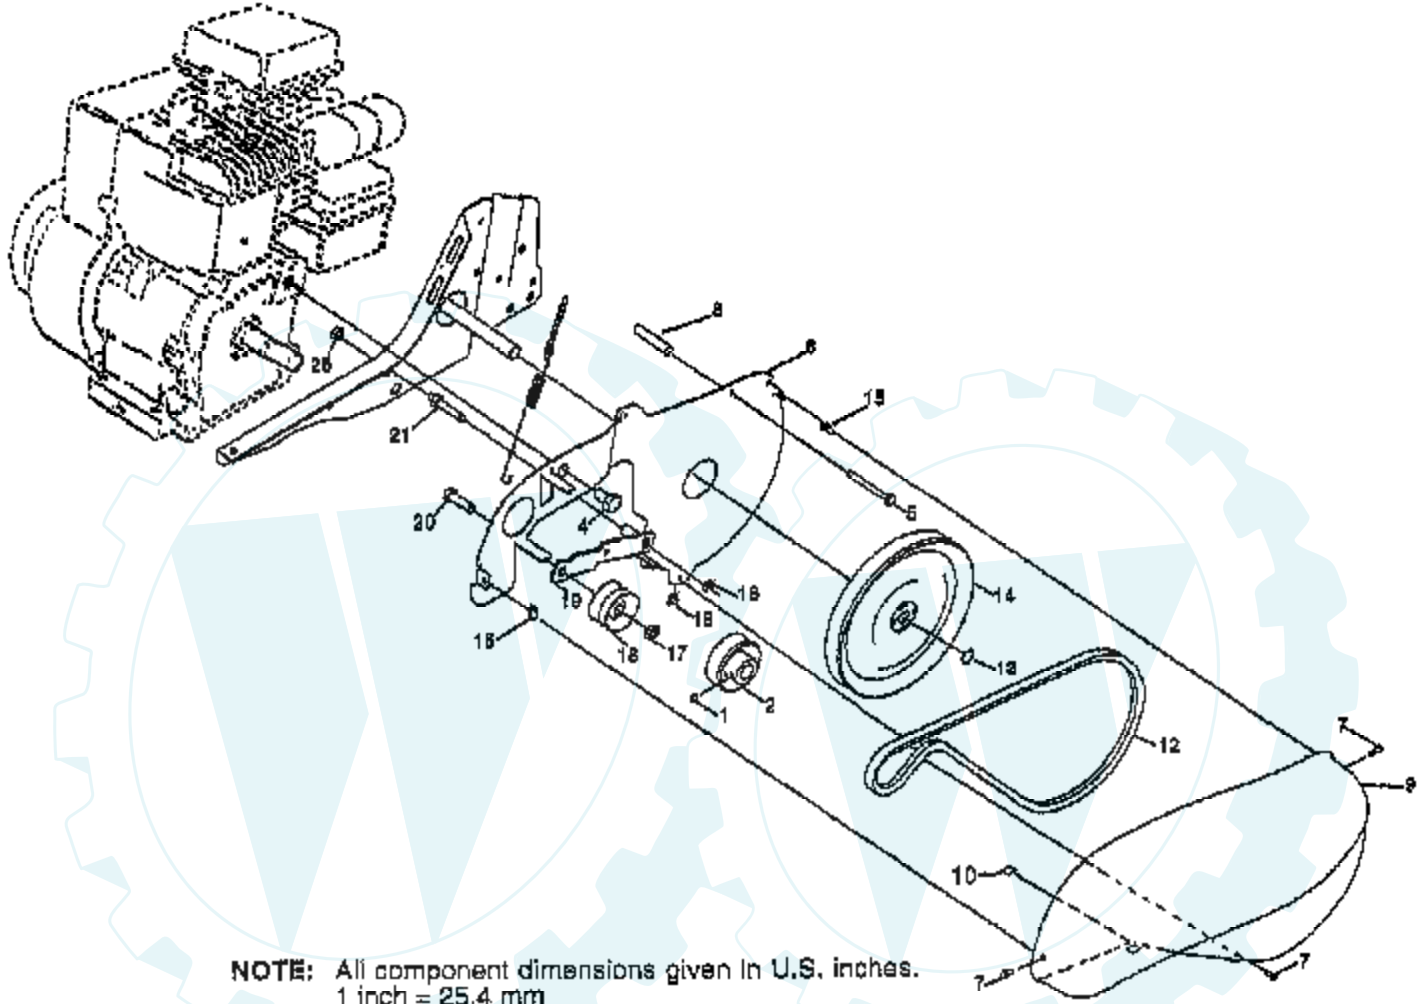

TILLER -- MODEL NUMBER AYP3352A99

BELT GUARD AND PULLEY ASSEMBLY

Ref #	Part Number	Qty	Description
1	23230506		SET SCREW
2	130812		ENGINE PULLEY
4	74610812		BOLT.HEX.HEAD
5	17490440		BOLT.ROLLER.1/4-20X2 1/2
6	165770		SHEILD.INNER.GUARD
7	165503		SCREW HX WSH.HD#8-18X1/2
8	110652X		SPACER CRT
9	165768X505		GUARD.PNT.BELT
10	109227X		PAD IDLER TI
12	9180R		V BELT STD
13	12000028		SUB= 2267J
14	151223		SHEAVE.TRANS
15	165504		NUT J CLIP #8
16	12000036		KLIP RING TI
17	73350600		NUT
18	161806		"PULLEY,IDLER"
19	162290		"ARM, IDLER"
20	74760620		SUB= 74780620
21	106968X		SHAFT IDLER TI
25	73350500		JAM NUT TI