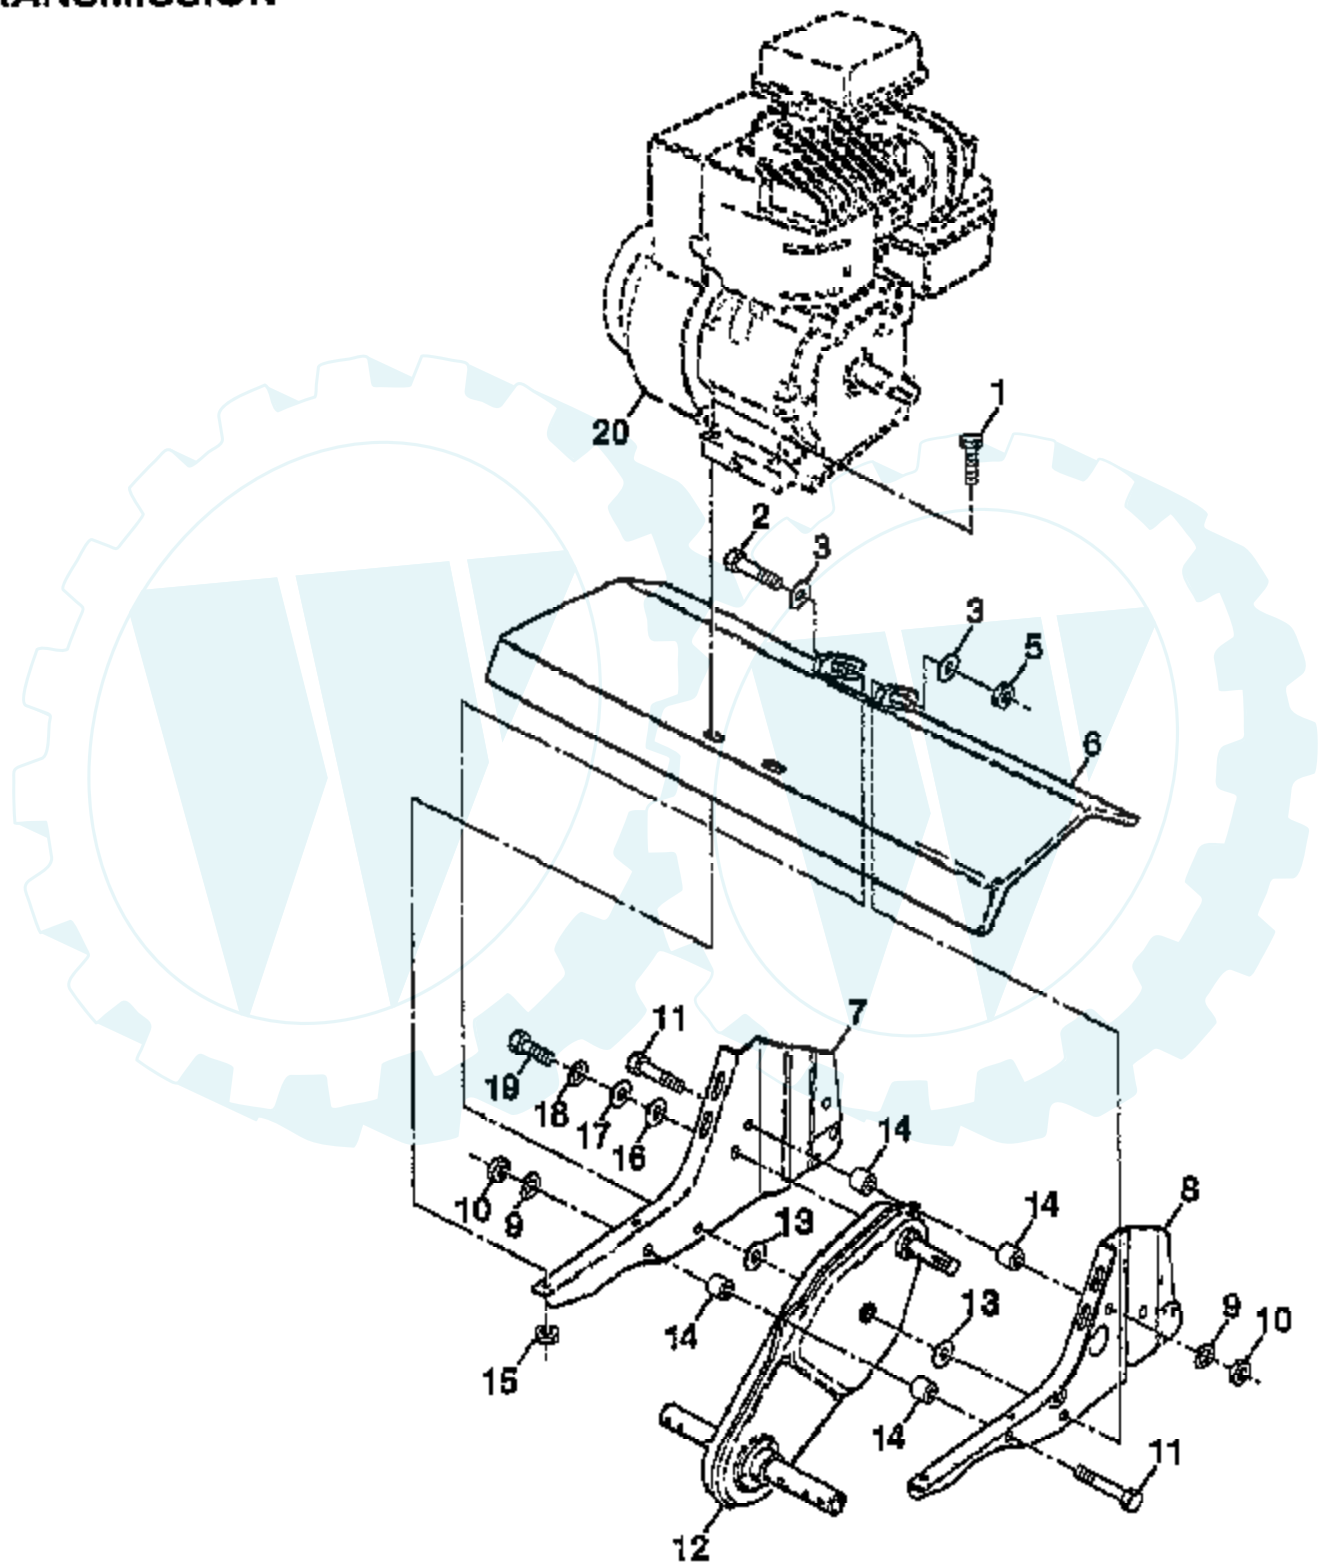

TILLER - - MODEL NUMBER AYP3352A99

HANDLE ASSEMBLY

NOTE: All component dimensions are given in U.S. inches.
1 Inch = 25.4 mm

Ref #	Part Number	Qty	Description
1	137176X505		HANDLE BRKT
2	72140512		BOLT
3	73680500		SUB= 73690500
4	19111116		WASHER
5	151473		HANDLE LH
6	9266R		SUB= 624A78
7	74760524		BOLT.HEX.5/16-1.5
8	164937		LEVER.CONTROL.TINE
9	8206H		GRIP T
11	3067J		SUB= 100382K
12	3070J		SPRING EXT TI
13	19121414		WASHER
14	74760516		SUB= 77394
15	74760512		BOLT
16	10040500		LOCKWASHER
17	73220500		NUT.HEX.5/16-18
18	98000129		NUT
19	72140506		BOLT
20	9209R505		PANEL. HANDLE
22	151474		HANDLE RH
23	19131312		WASHER

TILLER - - MODEL NUMBER AYP3352A99

TRANSMISSION

NOTE: All component dimensions given in U.S. inches.
1 inch = 25.4 mm

Ref #	Part Number	Qty	Description
1	74760524		BOLT.HEX.5/16-1.5
2	74780652		BOLT HEX 3/8-16
3	19131311		WASHER
5	73800600		NUT
6	9056R505		"SHIELD, TINE"
7	165835		BRACKET.ENGINE.RH
8	165834		BRKT.ENGINE.LH
9	10040500		LOCKWASHER
10	73220500		NUT.HEX.5/16-18
11	74760544		SUB= 74780544
12	151222		SUB= 165808
14	9173R		SPLIT SPACER RT
15	73510500		NUT
16	19091412		WASHER
17	19092016		WASHER
18	10040400		LOCKWASHER
19	74610412		BOLT
20	PARTSIMAGE		REFER TO PARTS IMAGE
20	SUPPLIER		CHECK WITH SUPPLIER