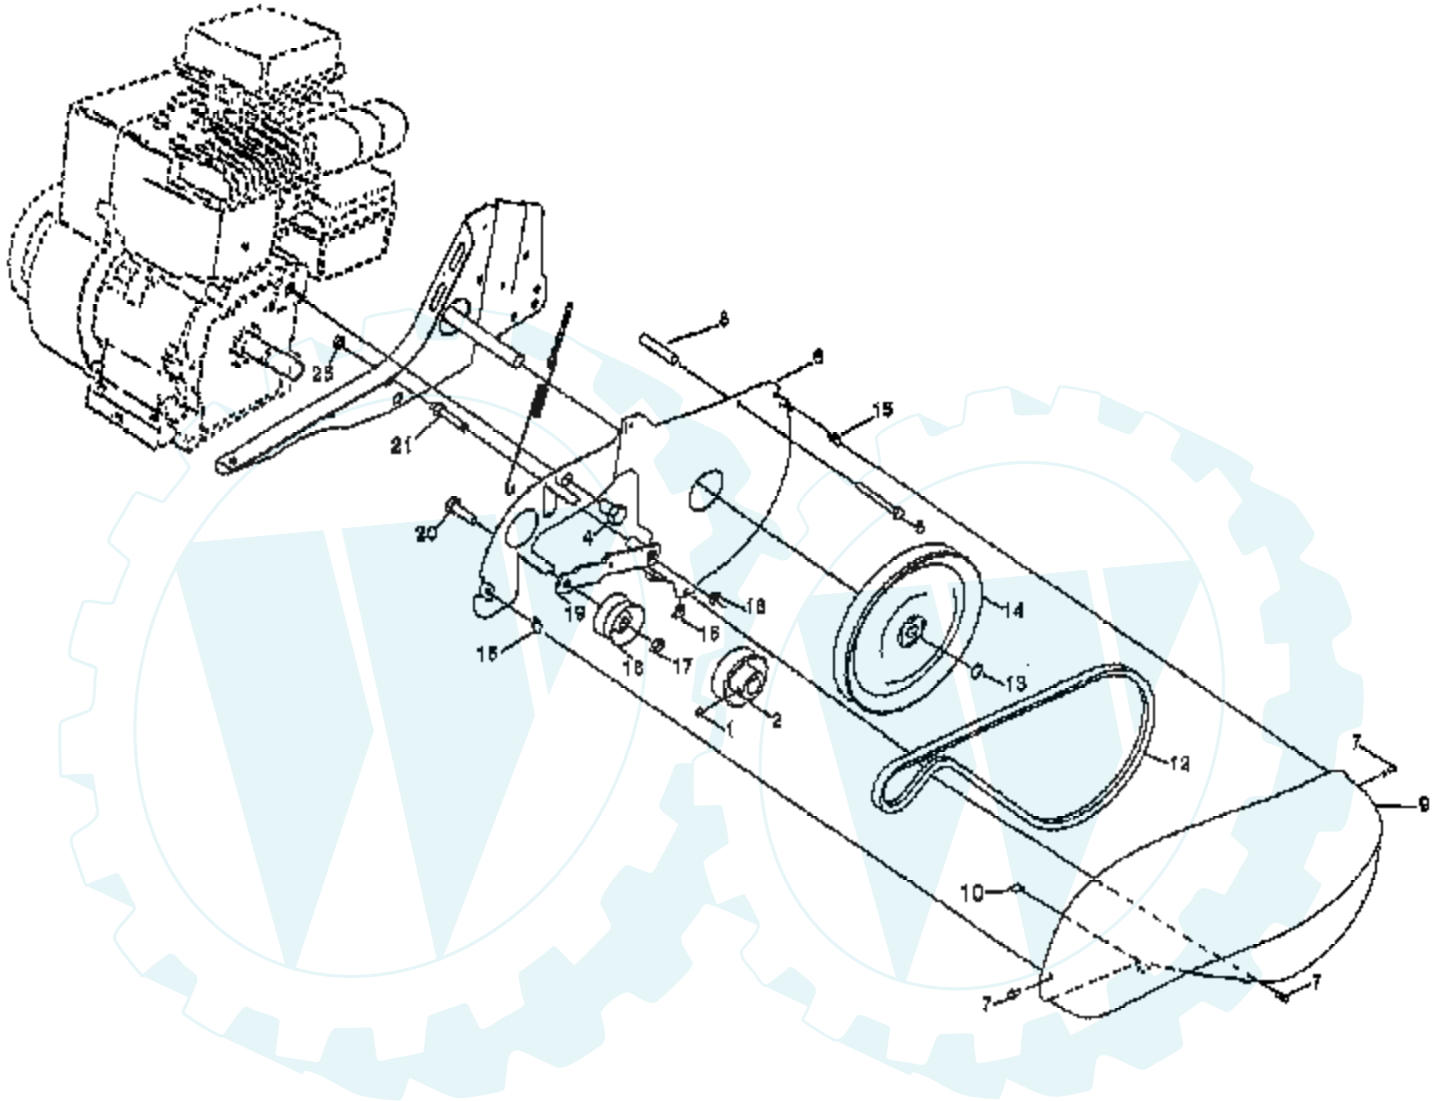

TILLER - - MODEL NUMBER AYP3332A99

BELT GUARD AND PULLEY ASSEMBLY

Ref #	Part Number	Qty	Description
1	23230506		SET SCREW
2	130812		ENGINE PULLEY
4	74610812		BOLT.HEX.HEAD
5	17490440		BOLT.ROLLER.1/4-20X2 1/2
6	165770		SHEILD.INNER.GUARD
7	165503		SCREW HX WSH.HD#8-18X1/2
8	139155		SPACER.SPLIT
9	165768X505		GUARD.PNT.BELT
10	109227X		PAD IDLER TI
12	9180R		V BELT STD
13	12000028		SUB= 2267J
14	151223		SHEAVE.TRANS
15	165504		NUT J CLIP #8
16	12000036		KLIP RING TI
17	73350600		NUT
18	161806		"PULLEY,IDLER"
19	162290		"ARM, IDLER"
20	74760620		SUB= 74780620
21	106968X		SHAFT IDLER TI
25	73350500		JAM NUT TI