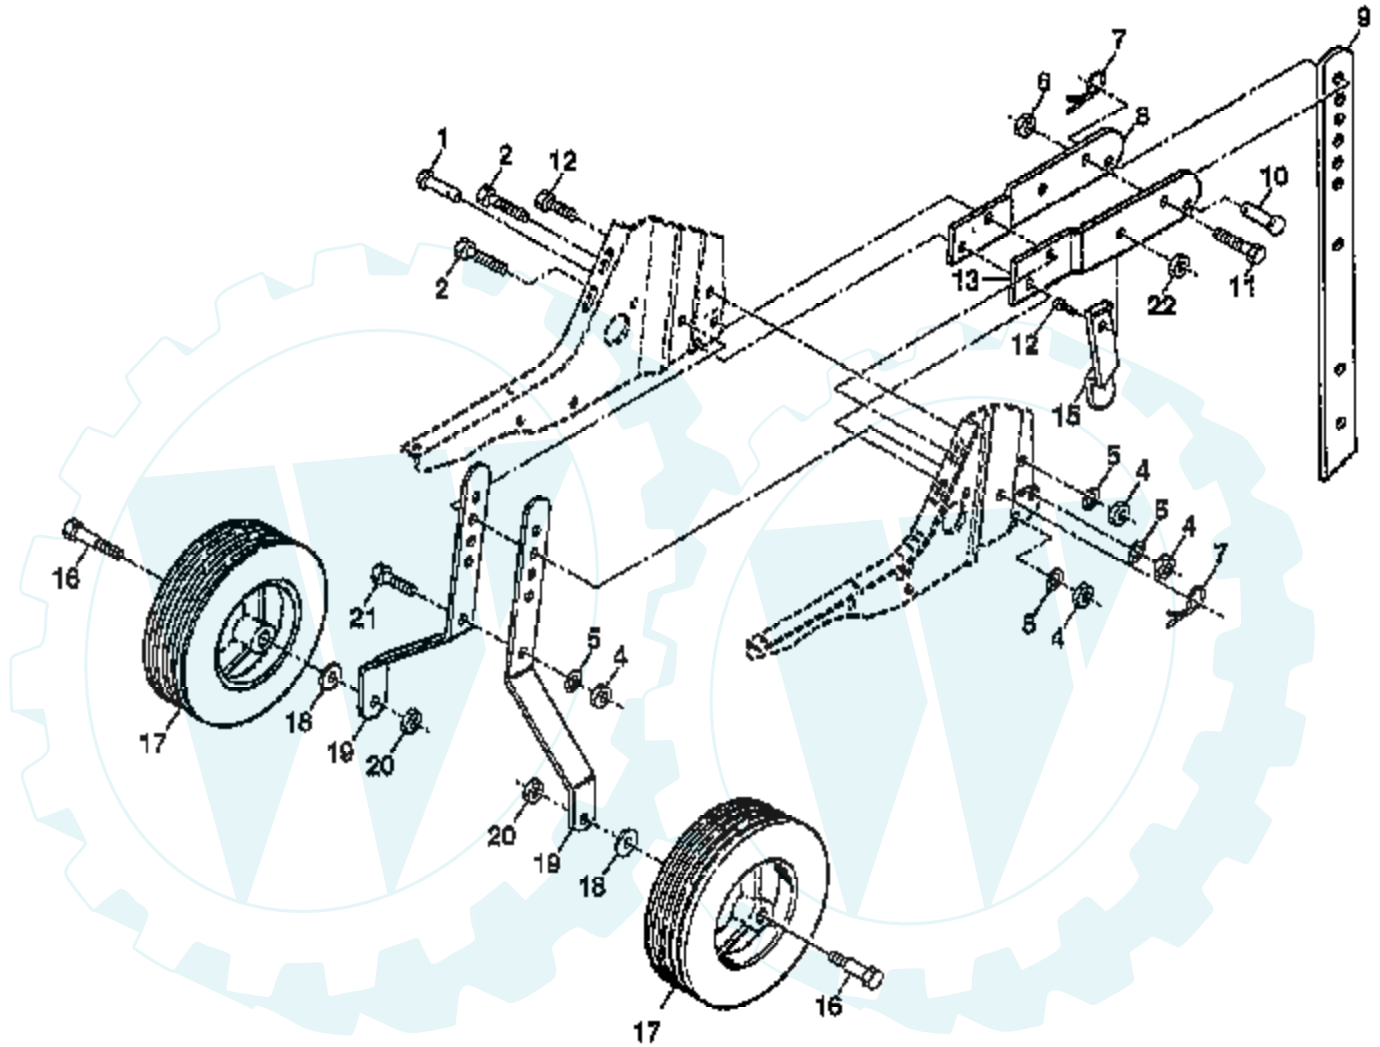

TILLER - - MODEL NUMBER AYP3332A99

TRANSMISSION

Ref #	Part Number	Qty	Description
1	74760524		BOLT.HEX.5/16-1.5
2	74780652		BOLT HEX 3/8-16
3	19131311		WASHER
5	73800600		NUT
6	9056R505		"SHIELD, TINE"
7	165835		BRACKET.ENGINE.RH
8	165834		BRKT.ENGINE.LH
9	10040500		LOCKWASHER
10	73220500		NUT.HEX.5/16-18
11	74760544		SUB= 74780544
12	151937		SUB= 165810
14	9173R		SPLIT SPACER RT
15	73510500		NUT
16	19091412		WASHER
17	19092016		WASHER
18	10040400		LOCKWASHER
19	74610412		BOLT
20	PARTSIMAGE		REFER TO PARTS IMAGE
20	SUPPLIER		CHECK WITH SUPPLIER

TILLER - - MODEL NUMBER AYP3332A99

WHEEL AND DEPTH STAKE ASSEMBLY

Ref #	Part Number	Qty	Description
1	9194R		DRILLED RIVET RT
2	74760520		BOLT
4	73220500		NUT.HEX.5/16-18
5	10040500		LOCKWASHER
6	73800600		NUT
7	4921H		SPRING.RETAINER
8	318J		STAKE.SUPT.TILLER
9	9193R		SUB= 9193R500
10	9551R		DRILLED RIVET RT
11	74760524		BOLT.HEX.5/16-1.5
12	74760512		BOLT
13	317J		SUB= 317J500
15	5388J		STAKE SPRING TI
16	121117X		BOLT SHOULDER
17	9186R		SUB= STD333760
18	19131311		WASHER
19	9190R		SUB= 9190R500
20	73680600		SUB= 73690600
21	74760516		SUB= 77394
22	73800500		NUT