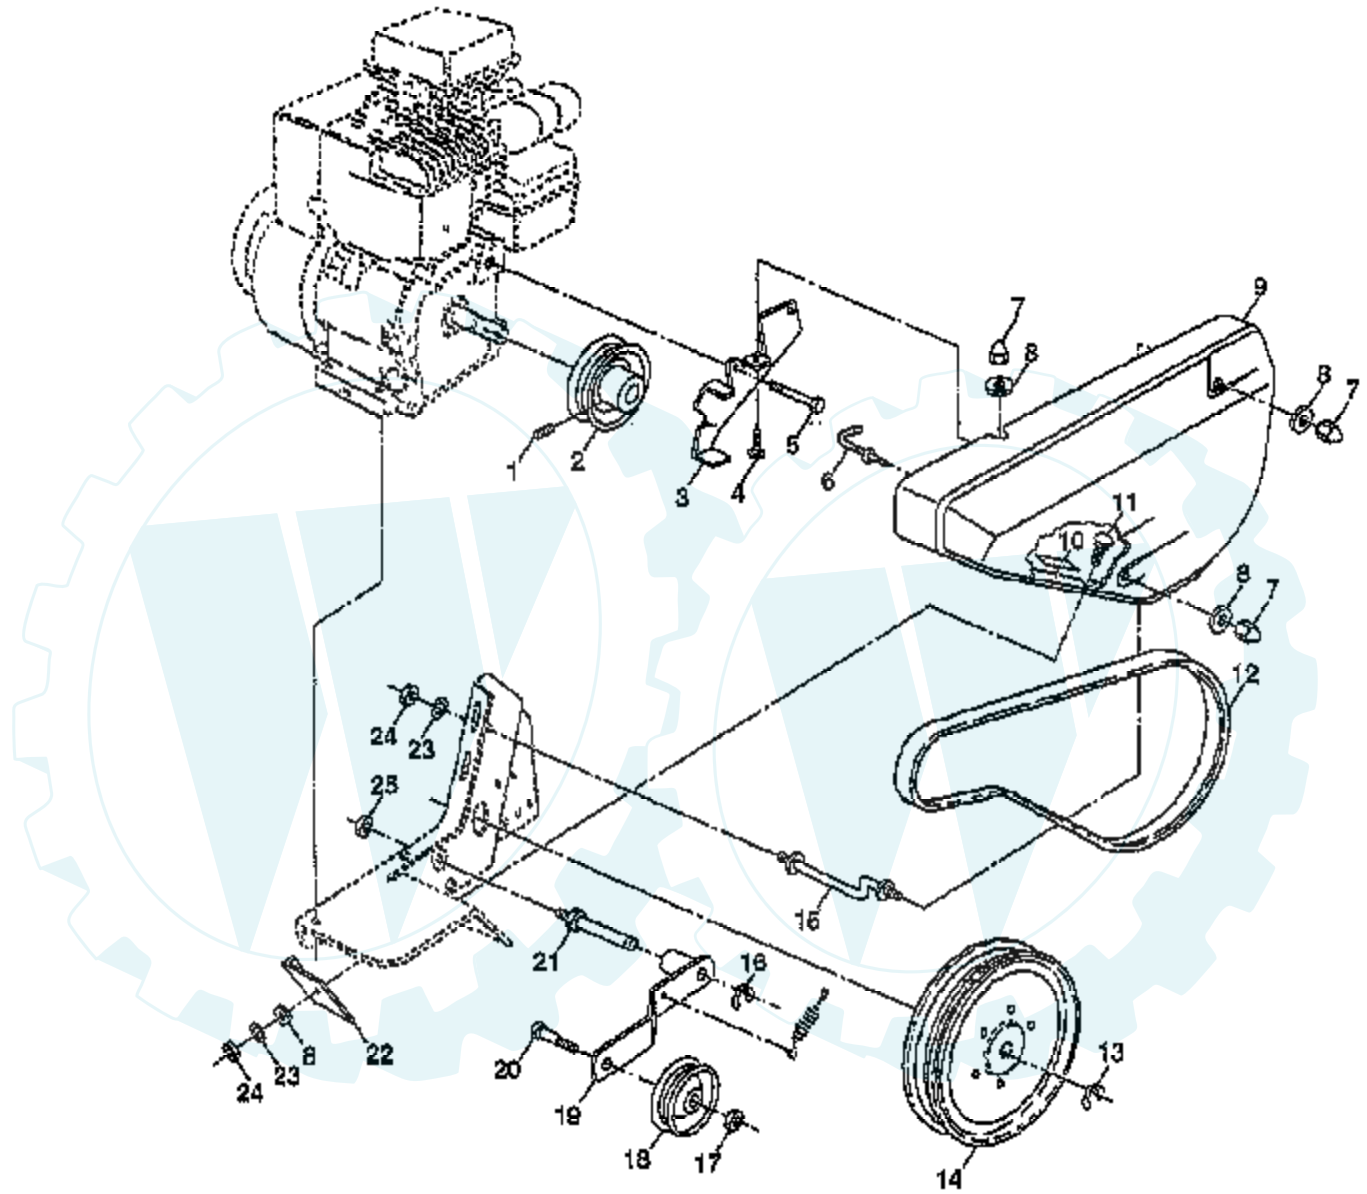

TILLER - - MODEL NUMBER AYP3332A89

BELT GUARD AND PULLEY ASSEMBLY

NOTE: All component dimensions given in U.S. Inches.
1 inch = 25.4 mm

Ref #	Part Number	Qty	Description
1	23230506		SET SCREW
2	130811		SUB= 532130811
3	122955X		BRKT ASSY
4	72140404		BOLT
5	74610812		BOLT.HEX.HEAD
6	121463X		KEEPER BELT
7	104213X		NUT-CAP TI
8	19091016		WASHER
9	131157X505		BELT GUARD
10	109227X		PAD IDLER TI
11	72140406		BOLT T
12	9179R		SUB= TH3H390
13	12000028		SUB= 2267J
14	151939		PULLEY.TRANSMISSN
15	132213		SUB= 532132213
16	12000036		KLIP RING TI
17	73350600		NUT
18	161806		"PULLEY,IDLER"
19	162290		"ARM, IDLER"
20	74760620		SUB= 74780620
21	106968X		SHAFT IDLER TI
22	105358X		SHIELD-DIRT TI
23	10040400		LOCKWASHER
24	73220400		SUB= 50675
25	73350500		JAM NUT TI