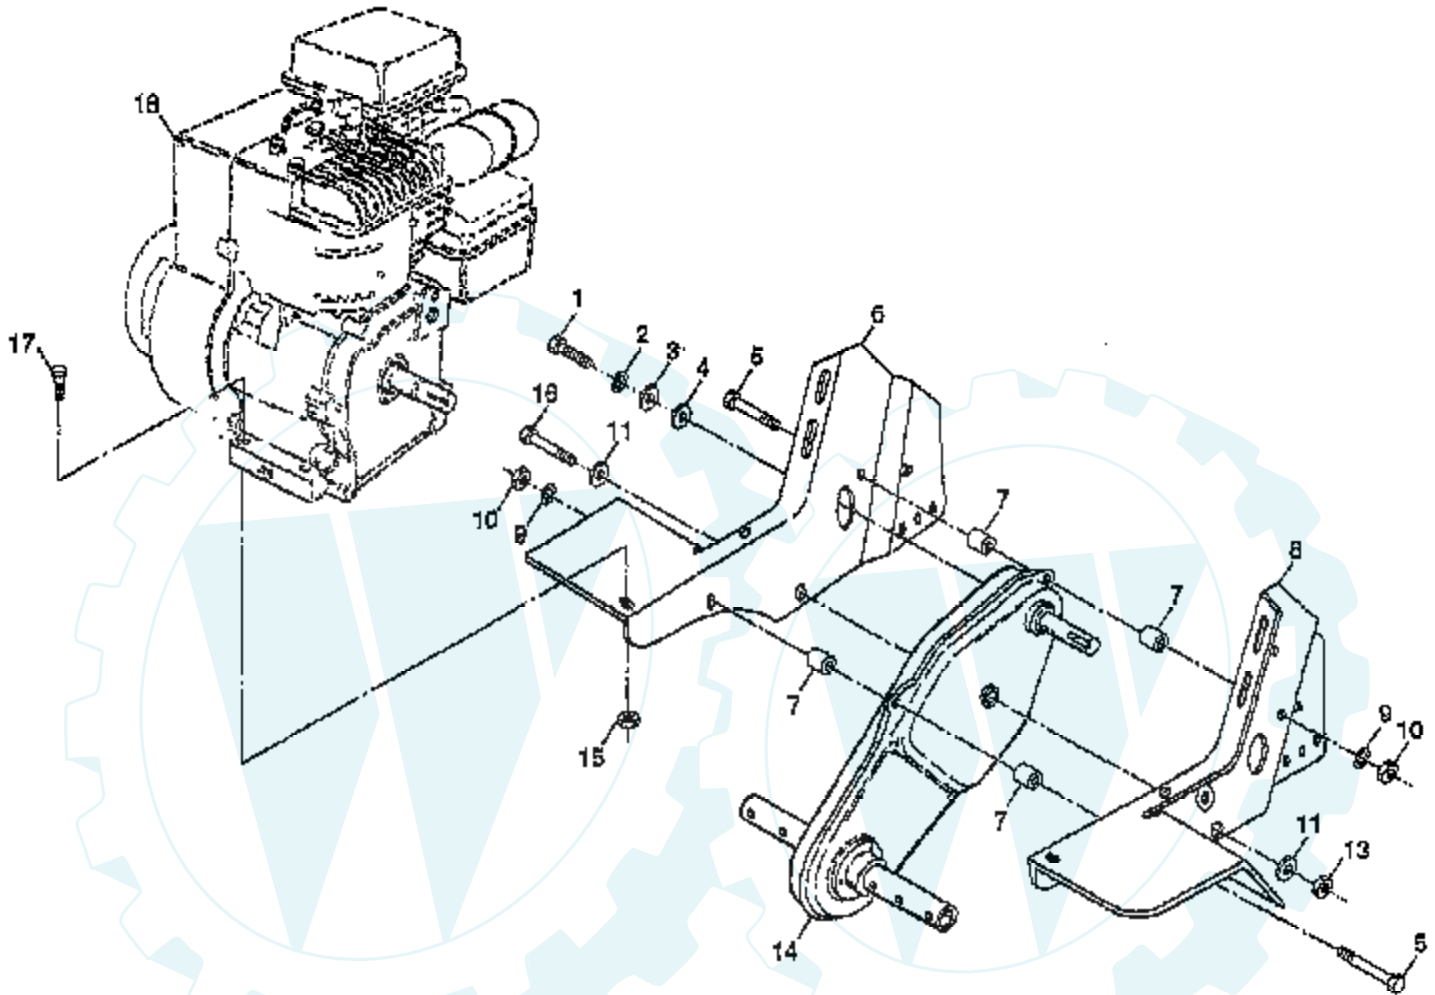

TILLER - - MODEL NUMBER AYP3332A89

HANDLE ASSEMBLY

NOTE: All component dimensions are given in U.S. inches.
1 Inch = 25.4 mm

Ref #	Part Number	Qty	Description
1	137176X505		HANDLE BRKT
2	72140512		BOLT
3	73680500		SUB= 73690500
4	19111116		WASHER
5	151473		HANDLE LH
6	9266R		SUB= 624A78
7	74760524		BOLT.HEX.5/16-1.5
8	3069J		SUB= 164937
9	8206H		GRIP T
11	3067J		SUB= 100382K
12	3070J		SPRING EXT TI
13	19121414		WASHER
14	74760516		SUB= 77394
15	74760512		BOLT
16	10040500		LOCKWASHER
17	73220500		NUT.HEX.5/16-18
18	98000129		NUT
19	72140506		BOLT
20	9209R505		PANEL. HANDLE
22	151474		HANDLE RH
23	19131312		WASHER

TILLER - - MODEL NUMBER AYP3332A89

TRANSMISSION

NOTE: All component dimensions given in U.S. inches.
1 inch = 25.4 mm

Ref #	Part Number	Qty	Description
1	74610412		BOLT
2	10040400		LOCKWASHER
3	19092016		WASHER
4	19091412		WASHER
5	74760544		SUB= 74780544
6	2606J505		ENGINE BRKT RH
7	9173R		SPLIT SPACER RT
8	132212X505		ENGINE BRKT LH
9	10040500		LOCKWASHER
10	73220500		NUT.HEX.5/16-18
11	19131311		WASHER
13	73800600		NUT
14	151937		SUB= 165810
15	73510500		NUT
16	74780652		BOLT HEX 3/8-16
17	74760524		BOLT.HEX.5/16-1.5
18			CHECK WITH SUPPLIER