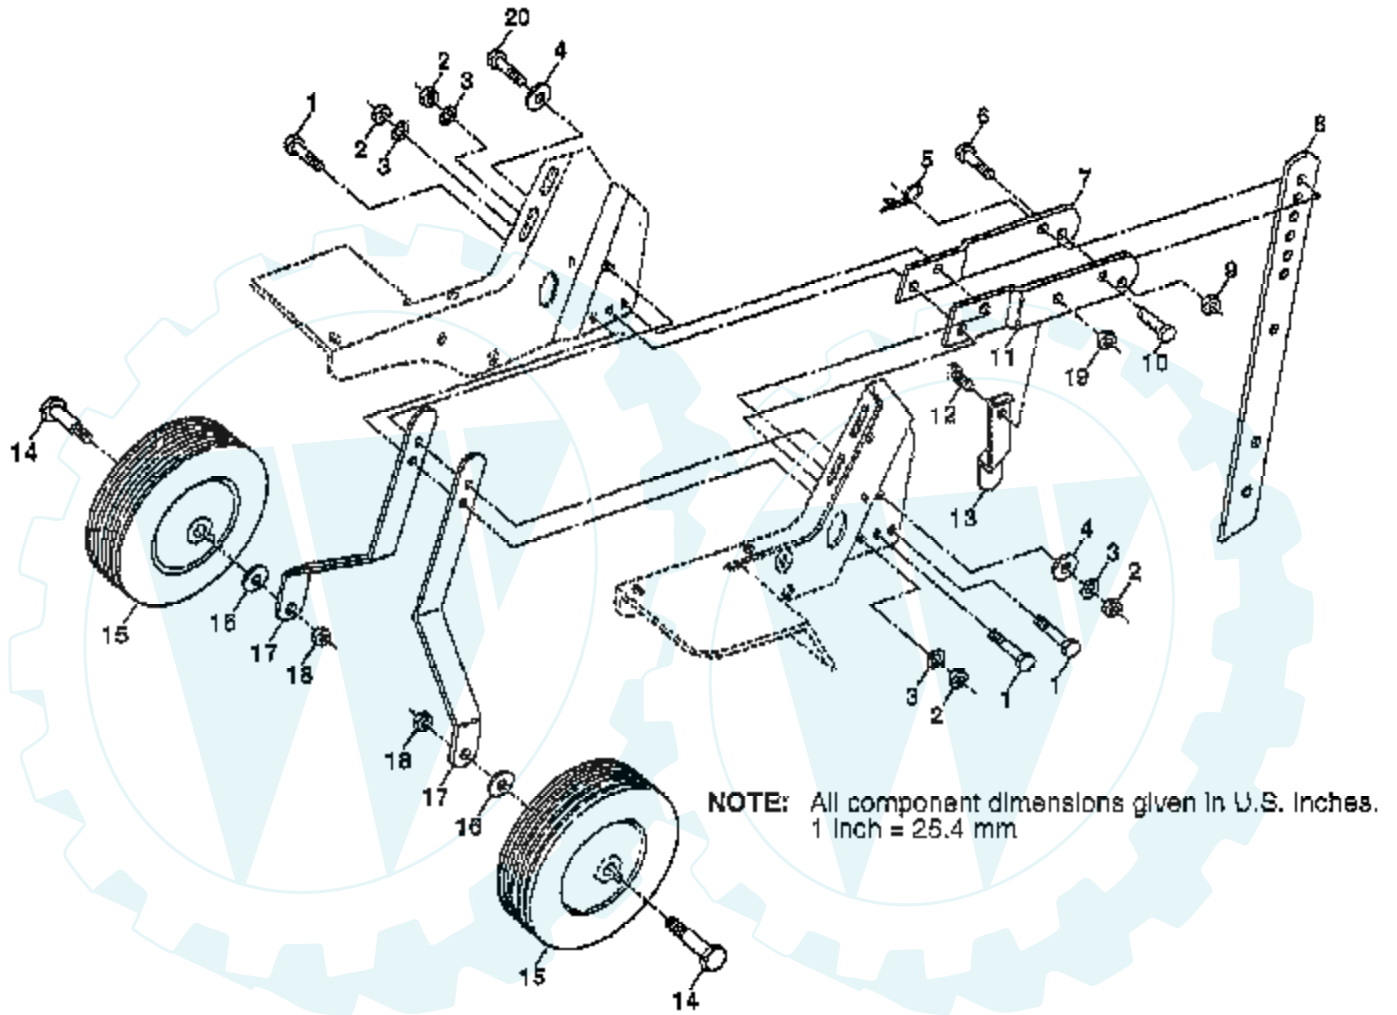

TILLER - - MODEL NUMBER AYP3332A89

HANDLE ASSEMBLY

NOTE: All component dimensions are given in U.S. inches.
1 Inch = 25.4 mm

Ref #	Part Number	Qty	Description
1	137176X505		HANDLE BRKT
2	72140512		BOLT
3	73680500		SUB= 73690500
4	19111116		WASHER
5	151473		HANDLE LH
6	9266R		SUB= 624A78
7	74760524		BOLT.HEX.5/16-1.5
8	3069J		SUB= 164937
9	8206H		GRIP T
11	3067J		SUB= 100382K
12	3070J		SPRING EXT TI
13	19121414		WASHER
14	74760516		SUB= 77394
15	74760512		BOLT
16	10040500		LOCKWASHER
17	73220500		NUT.HEX.5/16-18
18	98000129		NUT
19	72140506		BOLT
20	9209R505		PANEL. HANDLE
22	151474		HANDLE RH
23	19131312		WASHER

TILLER - - MODEL NUMBER AYP3332A89

TRANSMISSION

NOTE: All component dimensions given in U.S. inches.
1 inch = 25.4 mm

Ref #	Part Number	Qty	Description
1	74610412		BOLT
2	10040400		LOCKWASHER
3	19092016		WASHER
4	19091412		WASHER
5	74760544		SUB= 74780544
6	2606J505		ENGINE BRKT RH
7	9173R		SPLIT SPACER RT
8	132212X505		ENGINE BRKT LH
9	10040500		LOCKWASHER
10	73220500		NUT.HEX.5/16-18
11	19131311		WASHER
13	73800600		NUT
14	151937		SUB= 165810
15	73510500		NUT
16	74780652		BOLT HEX 3/8-16
17	74760524		BOLT.HEX.5/16-1.5
18			CHECK WITH SUPPLIER

TILLER - - MODEL NUMBER AYP3332A89 WHEEL AND DEPTH STAKE ASSEMBLY

Ref #	Part Number	Qty	Description
1	74760520		BOLT
2	73220500		NUT.HEX.5/16-18
3	10040500		LOCKWASHER
4	19121414		WASHER
5			CHECK WITH SUPPLIER
6	74780628		BOLT
7	318J		STAKE.SUPT.TILLER
8	9193R		SUB= 9193R500
9	73800600		NUT
10	9551R		DRILLED RIVET RT
11	317J		SUB= 317J500
12	74760512		BOLT
13	325J		STAKE SPRING CT
14	121117X		BOLT SHOULDER
15	9186R		SUB= STD333760
16	19131311		WASHER
17	9189R		SUB= 674H4
18	73680600		SUB= 73690600
19	73800500		NUT
20	74760524		BOLT.HEX.5/16-1.5