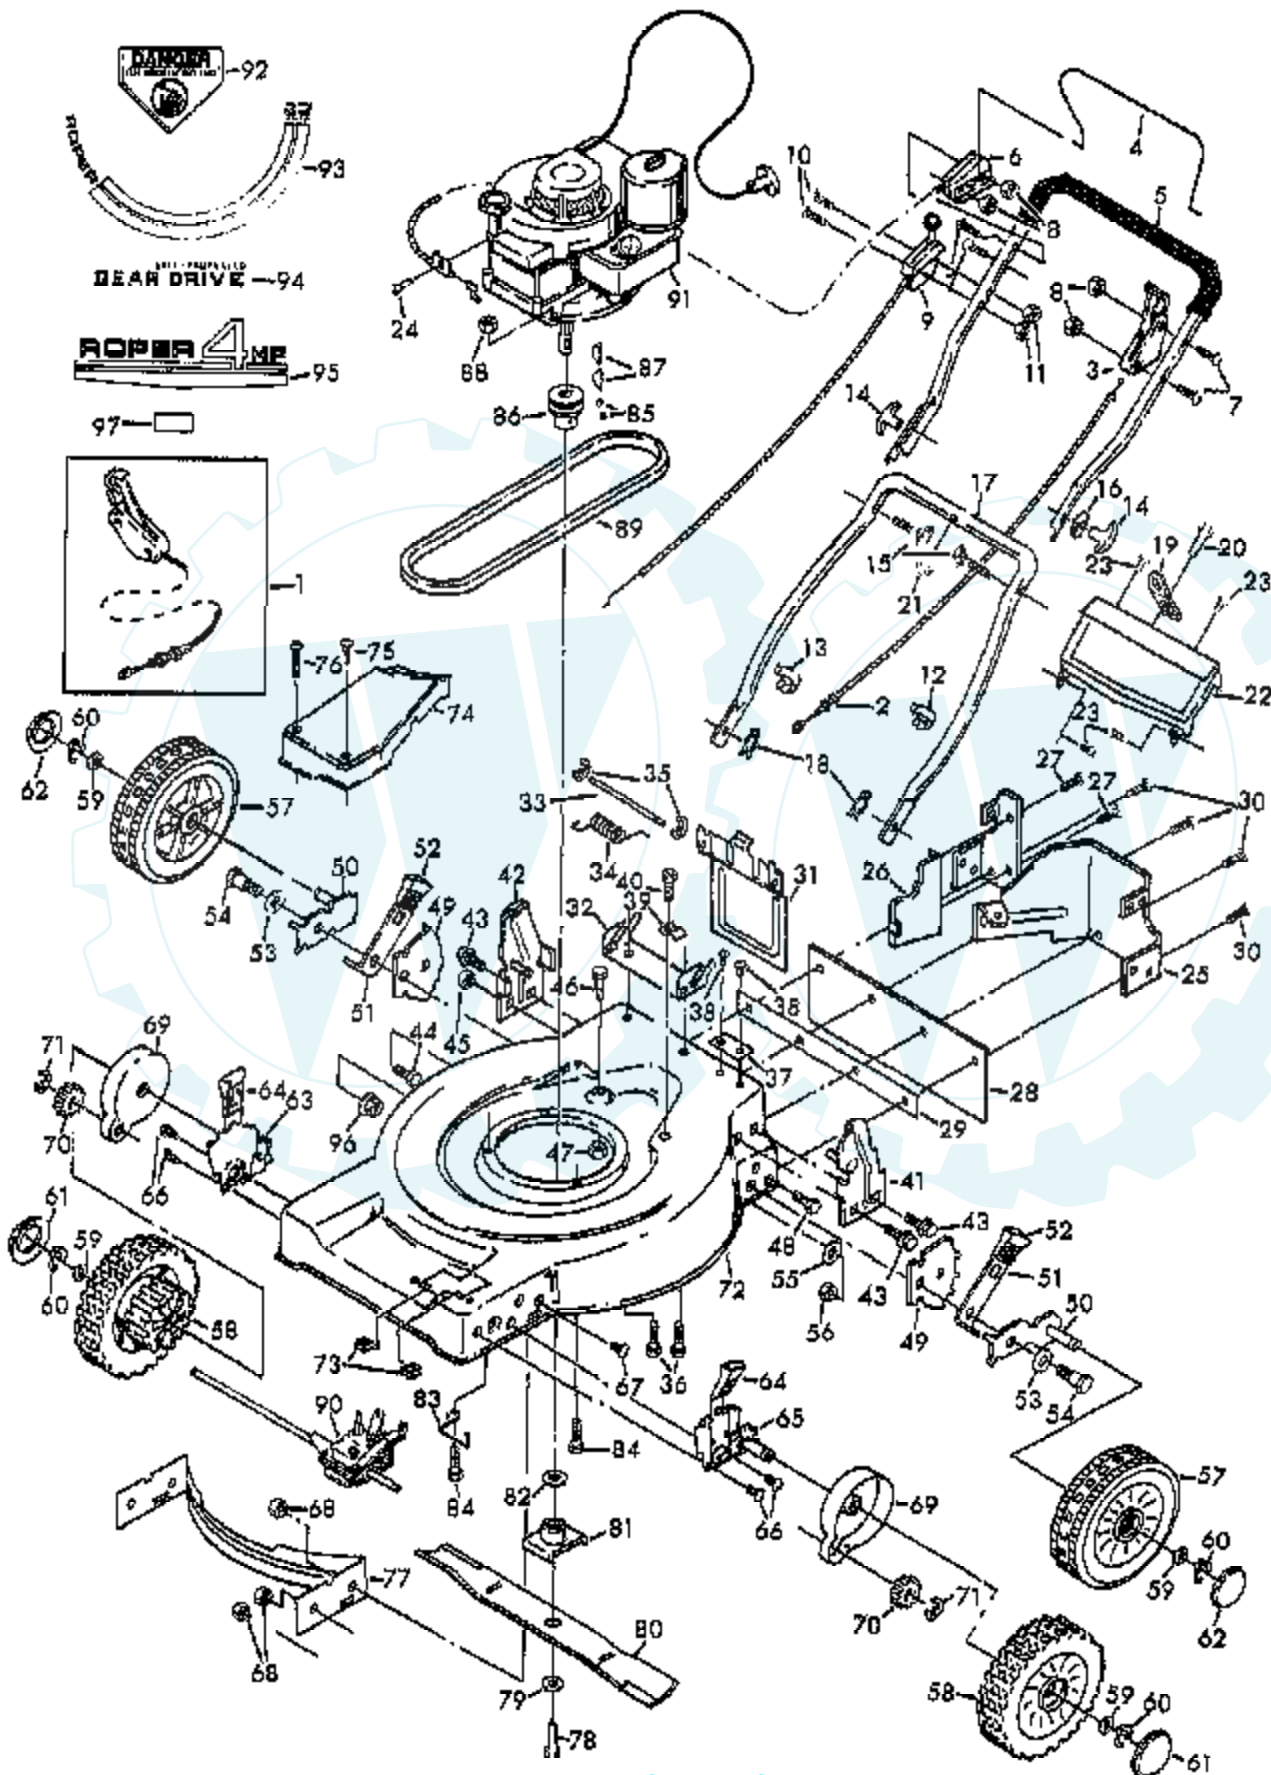

LAWN MOWER - MODEL NUMBER R20000

Ref #	Part Number	Qty	Description
1	85220		SUB= 85547
2	79847		NLA
3	79940		SUB= 79953
4	103275X		CONTROL BAIL
5	84121		SUB= 84121X479
6	103259X		ZONE START CONTROL
7	74751034		PAN HD. MACHINE SCREW 10-24 X 2 1/8
8	53491		SUB= 69180
9	84587		NLA
10	69411		SCREW
11	53491		SUB= 69180
12	58891		NLA
13	75795		NLA
14	8141J		SUB= 136376
15	58714		SUB= 131959
16	57734		WASHER
17	84683		SUB= 84684X479
18	51793		HAIRPIN COTTER
19	84651		ROPE GUIDE
20	74760424		HEX BOLT
21	1605H		SUB= 73850400
22	103268X		TRIM PLATE ASY
23	36953		SCREW SELF TAP
24	16031006		HEX HD MACHINE SCREW 10-32 X 3/8
25	77509		SUB= 81960X479
26	77514		SUB= 850247X479
27	81283		SCREW
28	77521		REAR DEFLECTOR
29	83973		SUB= 83972X004
30	54583		SCREW
31	77524		SUB= 81959X479
32	81027		SUB= 81962X479
33	77526		HINGE ROD
34	77527		SPRING
35	33750		SUB= 12000014
36	54583		SCREW
37	103169X		MODEL PLATE
38	54562		SCREW
39	70385		CABLE CLIP
40	81276		SCREW
41	77512		SUB= 81964X417
42	77510		SUB= 81963X417
43	55187		SCREW
44	53066		SUB= 54262
45	1685H		SUB= 68478
46	74040408		NLA
47	1605H		SUB= 73850400
48	54583		SCREW
49	69478		SUB= 750085X007
50	69474		SUB= 82986X004
51	77884		SELEC SPRING
52	77865		SUB= 532132800
53	8127J		NLA
54	64763		SHOULDER BOLT
55	19131610		WASHER PM
56	73560600		SUB= 73800600
57	78628		WHEEL & TIRE ASSY
58	103273X		WHEEL.TIRE.ASM.PM