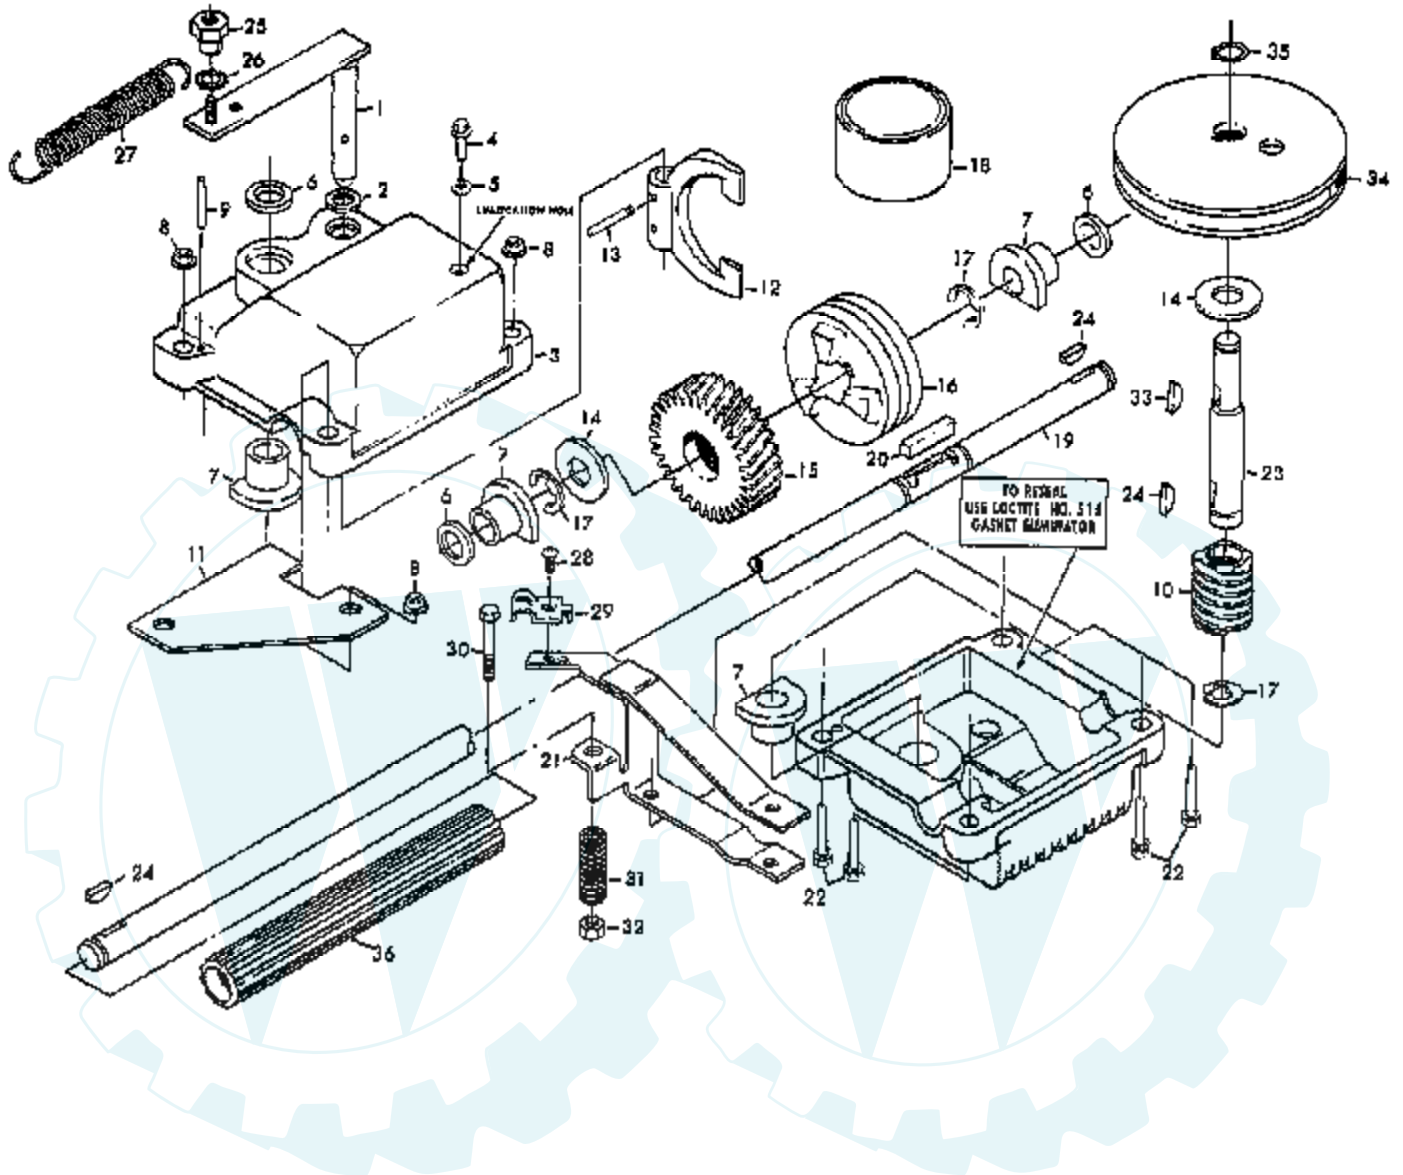

GEAR CASE ASSEMBLY

Ref #	Part Number	Qty	Description
1	83488		SUB= 88389
2	81337		SEAL
3	79899		NLA
4	81377		MACHINE SCREW
5	81203		NLA
6	57072		SEAL
7	77881		BEARING
8	53838		SUB= 73510400
9	57388		DRIVE LOK PIN
10	83680		WORM
11	77039		SUB= 81585X004
12	75144		NLA
13	53912		DRIVE LOK PIN
14	57079		THRUST WASHER
15	83659		SUB= 133804
16	75424		SUB= 750436X
17	53753		E-RING
18	58354		SUB= 6066J
19	83682		SUB= 79946
20	83684		SQUARE KEY
21	83473		NLA
22	50950		SUB= 2276J
23	83720		WORM SHAFT
24	65692		WOODRUFF KEY
25	81220		SHOULDER NUT
26	81612		LOCKWASHER
27	75192		SPRING
28	54562		SCREW
29	83700		CABLE CLAMP
30	54338		SUB= 74760444
31	83632		SUB= 137090
32	1605H		SUB= 73850400
33	6933H		SUB= 57076
34	83681		PULLEY.DRIVE.LM
35	74976		RETAINER RING
36	103498X		GEAR CASE SLEEVE