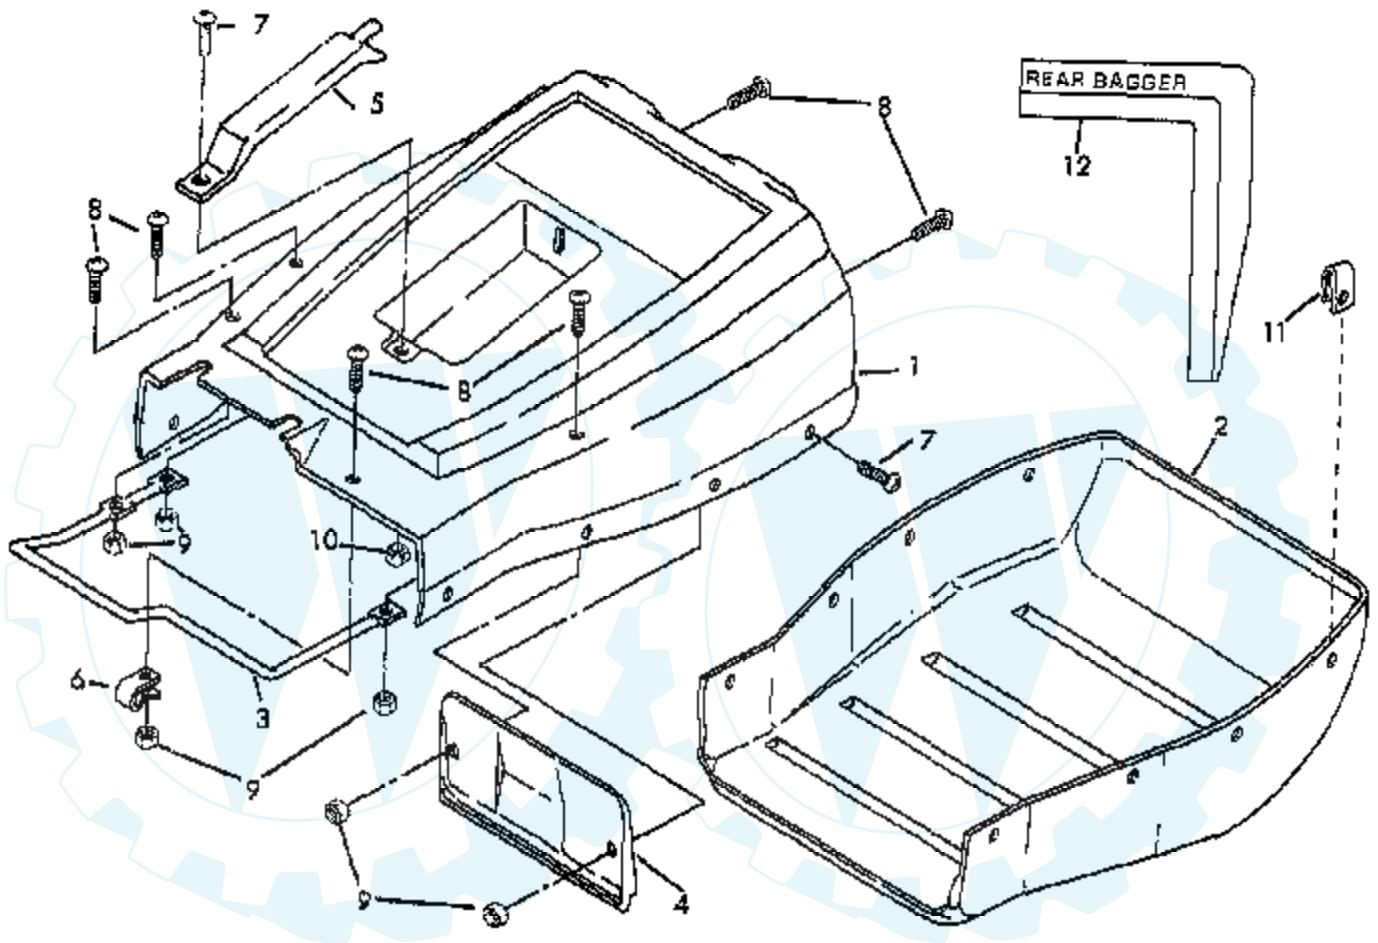

LAWN MOWER - MODEL NUMBER R10000

**CHUTE DEFLECTOR ASSEMBLY**

Ref #	Part Number	Qty	Description
1	85207		SUB= 85226
2	85202		NLA
3	74281008		NLA
4	4632H		NUT STD
5	3495J		SUB= 85463

LAWN MOWER - MODEL NUMBER R10000

**GRASS CATCHER**

Ref #	Part Number	Qty	Description
1	103179X		CATCHER TOP PM
2	103180X		CATCHER BOTTOM PM
3	84806		NLA
4	103181X		BAFFLE.CATCHER.
5	103227X		CATCHER HANDLE PM
6	83553		CLAMP
7	74530410		SCREW
8	74281008		NLA
9	4632H		NUT STD
10	1605H		SUB= 73850400
11	83556		SPEED NUT
12	103229X		GRASS CATCHER DECAL

LAWN MOWER - MODEL NUMBER R10000

Ref #	Part Number	Qty	Description
1	84585		NLA
2	103259X		ZONE START CONTROL
3	84587		NLA
4	74751034		PAN HD. MACHINE SCREW 10-24 X 2 1/8
5	74189		NUT
6	16031006		HEX HD MACHINE SCREW 10-32 X 3/8
7	100946K		CABLE CLIP
8	103194X		SUB= 84025
9	8141J		SUB= 136376
10	57734		WASHER
11	58714		SUB= 131959
12	84683		SUB= 84684X479
13	51793		HAIRPIN COTTER
14	84651		ROPE GUIDE
15	74760424		HEX BOLT
16	1605H		SUB= 73850400
17	103268X		TRIM PLATE ASY
18	36953		SCREW SELF TAP
19	77509		SUB= 81960X479
20	77514		SUB= 850247X479
21	81283		SCREW
22	54583		SCREW
23	77521		REAR DEFLECTOR
24	83973		SUB= 83972X004
25	77524		SUB= 81959X479
26	81027		SUB= 81962X479
27	77526		HINGE ROD
28	77527		SPRING
29	33750		SUB= 12000014
30	54583		SCREW
31	74040408		NLA
32	1605H		SUB= 73850400
33	77510		SUB= 81963X417
34	77512		SUB= 81964X417
35	55187		SCREW
36	53066		SUB= 54262
37	1685H		SUB= 68478
38	54583		SCREW
39	69478		SUB= 750085X007
40	77884		SELEC SPRING
41	77865		SUB= 532132800
42	69474		SUB= 82986X004
43	8127J		NLA
44	64763		SHOULDER BOLT
45	1913610		WASHER
46	73560600		SUB= 73800600
47	78628		WHEEL & TIRE ASSY
48	19171621		SUB= 52160
49	12000050		NLA
50	67360		SUB= STD380239
51	103266X		WHEEL AND TIRE ASSY
52	103496X		NLA
53	103222X		MODEL PLATE
54	54562		SCREW
55	85283		SUB= 144964
56	74940620		HEX BOLT
57	19131407		SUB= 55611
58	103256X		SUB= 103524X