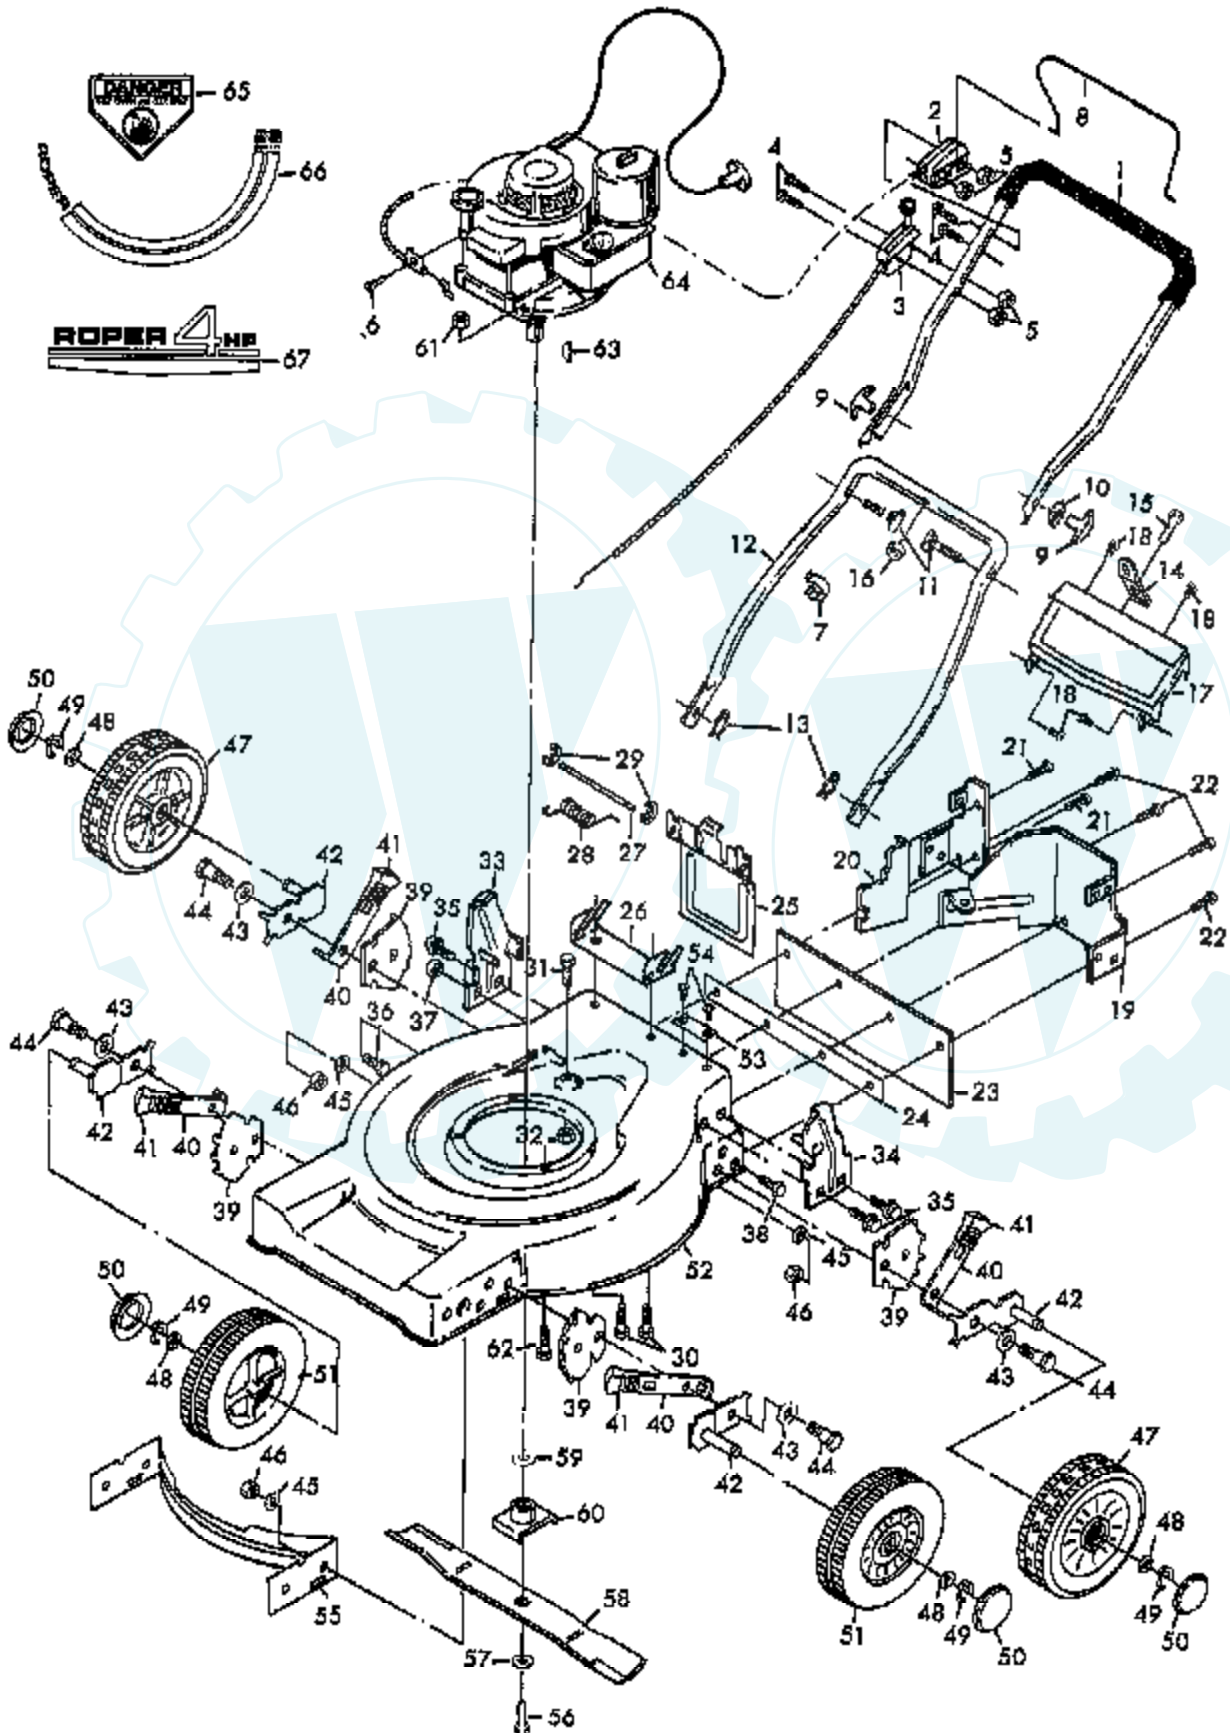

LAWN MOWER - MODEL NUMBER R10000

**CHUTE DEFLECTOR ASSEMBLY**

Ref #	Part Number	Qty	Description
1	85207		SUB= 85226
2	85202		NLA
3	74281008		NLA
4	4632H		NUT STD
5	3495J		SUB= 85463

LAWN MOWER - MODEL NUMBER R10000

**GRASS CATCHER**

Ref #	Part Number	Qty	Description
1	103179X		CATCHER TOP PM
2	103180X		CATCHER BOTTOM PM
3	84806		NLA
4	103181X		BAFFLE.CATCHER.
5	103227X		CATCHER HANDLE PM
6	83553		CLAMP
7	74530410		SCREW
8	74281008		NLA
9	4632H		NUT STD
10	1605H		SUB= 73850400
11	83556		SPEED NUT
12	103229X		GRASS CATCHER DECAL

LAWN MOWER - MODEL NUMBER R10000

Ref #	Part Number	Qty	Description
1	84585		NLA
2	103259X		ZONE START CONTROL
3	84587		NLA
4	74751034		PAN HD. MACHINE SCREW 10-24 X 2 1/8
5	74189		NUT
6	16031006		HEX HD MACHINE SCREW 10-32 X 3/8
7	100946K		CABLE CLIP
8	103194X		SUB= 84025
9	8141J		SUB= 136376
10	57734		WASHER
11	58714		SUB= 131959
12	84683		SUB= 84684X479
13	51793		HAIRPIN COTTER
14	84651		ROPE GUIDE
15	74760424		HEX BOLT
16	1605H		SUB= 73850400
17	103268X		TRIM PLATE ASY
18	36953		SCREW SELF TAP
19	77509		SUB= 81960X479
20	77514		SUB= 850247X479
21	81283		SCREW
22	54583		SCREW
23	77521		REAR DEFLECTOR
24	83973		SUB= 83972X004
25	77524		SUB= 81959X479
26	81027		SUB= 81962X479
27	77526		HINGE ROD
28	77527		SPRING
29	33750		SUB= 12000014
30	54583		SCREW
31	74040408		NLA
32	1605H		SUB= 73850400
33	77510		SUB= 81963X417
34	77512		SUB= 81964X417
35	55187		SCREW
36	53066		SUB= 54262
37	1685H		SUB= 68478
38	54583		SCREW
39	69478		SUB= 750085X007
40	77884		SELEC SPRING
41	77865		SUB= 532132800
42	69474		SUB= 82986X004
43	8127J		NLA
44	64763		SHOULDER BOLT
45	1913610		WASHER
46	73560600		SUB= 73800600
47	78628		WHEEL & TIRE ASSY
48	19171621		SUB= 52160
49	12000050		NLA
50	67360		SUB= STD380239
51	103266X		WHEEL AND TIRE ASSY
52	103496X		NLA
53	103222X		MODEL PLATE
54	54562		SCREW
55	85283		SUB= 144964
56	74940620		HEX BOLT
57	19131407		SUB= 55611
58	103256X		SUB= 103524X