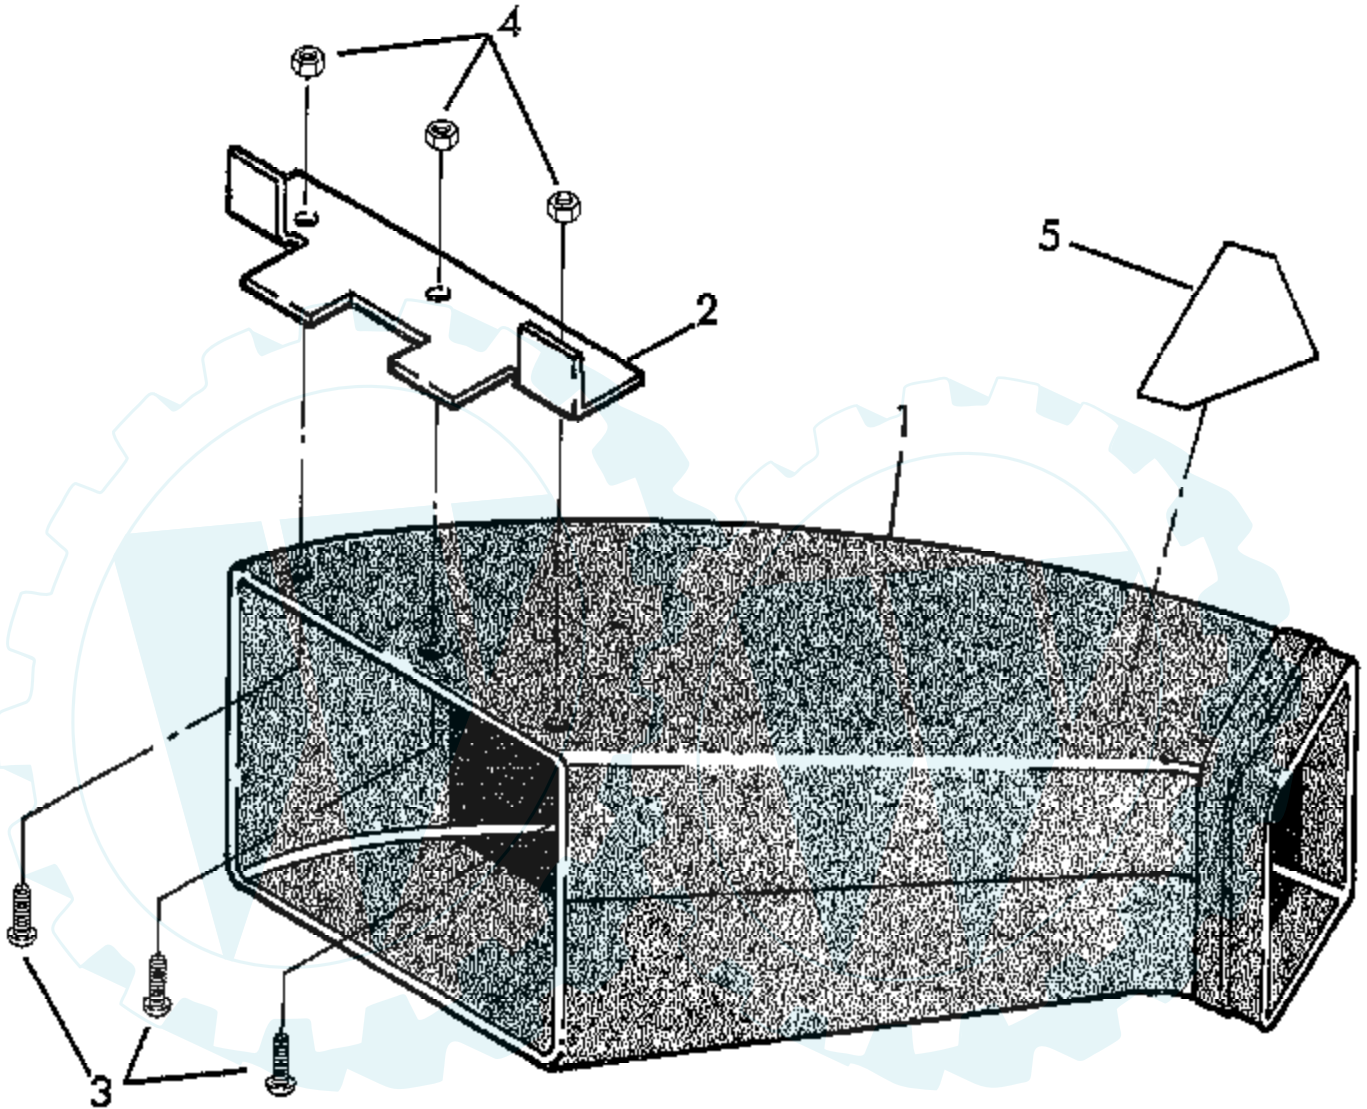

LAWN MOWER - MODEL NUMBER R10000

**CHUTE DEFLECTOR ASSEMBLY**

Ref #	Part Number	Qty	Description
1	85207		SUB= 85226
2	85202		NLA
3	74281008		NLA
4	4632H		NUT STD
5	3495J		SUB= 85463

LAWN MOWER - MODEL NUMBER R10000

**GRASS CATCHER**

Ref #	Part Number	Qty	Description
1	103179X		CATCHER TOP PM
2	103180X		CATCHER BOTTOM PM
3	84806		NLA
4	103181X		BAFFLE.CATCHER.
5	103227X		CATCHER HANDLE PM
6	83553		CLAMP
7	74530410		SCREW
8	74281008		NLA
9	4632H		NUT STD
10	1605H		SUB= 73850400
11	83556		SPEED NUT
12	103229X		GRASS CATCHER DECAL

LAWN MOWER - MODEL NUMBER R10000

Ref #	Part Number	Qty	Description
1	84585		NLA
2	103259X		ZONE START CONTROL
3	84587		NLA
4	74751034		PAN HD. MACHINE SCREW 10-24 X 2 1/8
5	74189		NUT
6	16031006		HEX HD MACHINE SCREW 10-32 X 3/8
7	100946K		CABLE CLIP
8	103194X		SUB= 84025
9	8141J		SUB= 136376
10	57734		WASHER
11	58714		SUB= 131959
12	84683		SUB= 84684X479
13	51793		HAIRPIN COTTER
14	84651		ROPE GUIDE
15	74760424		HEX BOLT
16	1605H		SUB= 73850400
17	103268X		TRIM PLATE ASY
18	36953		SCREW SELF TAP
19	77509		SUB= 81960X479
20	77514		SUB= 850247X479
21	81283		SCREW
22	54583		SCREW
23	77521		REAR DEFLECTOR
24	83973		SUB= 83972X004
25	77524		SUB= 81959X479
26	81027		SUB= 81962X479
27	77526		HINGE ROD
28	77527		SPRING
29	33750		SUB= 12000014
30	54583		SCREW
31	74040408		NLA
32	1605H		SUB= 73850400
33	77510		SUB= 81963X417
34	77512		SUB= 81964X417
35	55187		SCREW
36	53066		SUB= 54262
37	1685H		SUB= 68478
38	54583		SCREW
39	69478		SUB= 750085X007
40	77884		SELEC SPRING
41	77865		SUB= 532132800
42	69474		SUB= 82986X004
43	8127J		NLA
44	64763		SHOULDER BOLT
45	1913610		WASHER
46	73560600		SUB= 73800600
47	78628		WHEEL & TIRE ASSY
48	19171621		SUB= 52160
49	12000050		NLA
50	67360		SUB= STD380239
51	103266X		WHEEL AND TIRE ASSY
52	103496X		NLA
53	103222X		MODEL PLATE
54	54562		SCREW
55	85283		SUB= 144964
56	74940620		HEX BOLT
57	19131407		SUB= 55611
58	103256X		SUB= 103524X