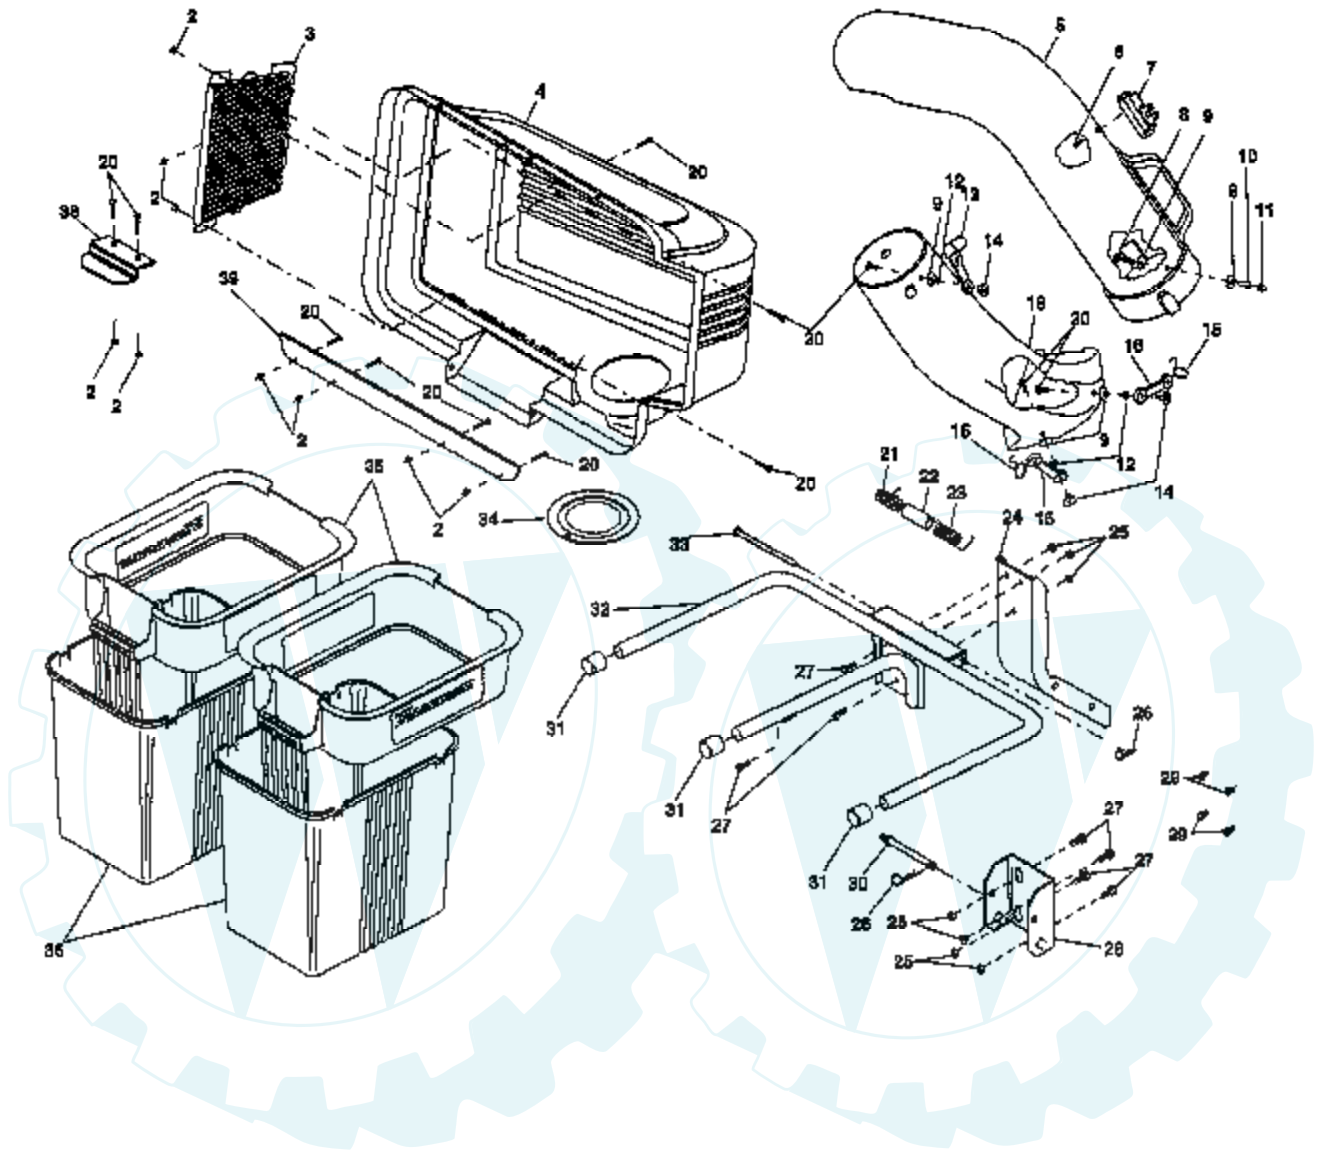

**GRASS CATCHER - - MODEL NUMBER QC42A / RAMASSE-HERBE - - NUMÉRO DE MODÈLE QC42A
PRODUCT NUMBER 954 04 05-10 / NUMÉRO DE PRODUIT 954 04 05-10**

Ref #	Part Number	Qty	Description
2	53269180		NUT, CROWNLOCK #10-24
3	532127533		SUB= 127533
4	532171061		COVER ASM
5	532126840		SUB= 126840
6	818021008		SCREW, SPECIAL #10-14X1/2
7	532140572		SUB= 140572
8	532087175		SUB= 74981020
9	819061216		WASHER 3/16X3/4X16 GA
10	532007206		SUB= 7206J
11	532060867		SUB= 60867
12	810071000		WASHER, LOCK
13	532109808		SUB= 109808X
14	532125004		SUB= 2029J
15	532130760		SUB= 160793
16	532130759		SUB= 130759
18	532162803		CHUTE, LOWER
20	871161010		SCREW#10-24 X 5/8
21	532132796		SUB= 132796
22	532133235		SUB= 133235
23	532132983		SUB= 132983
24	532126813		SUB= 126813X
25	532063124		SUB= 73690500
26	532124670		SUB= 85902
27	874760512		BOLT, HEX 5/16-18 X 3/4
28	532170053		BRACKET, MOUNTING
29	532170165		BOLT SHOULDER
30	532131137		SUB= 131137
31	532134496		SUB= 134496
32	532126919		SUB= 126919X
33	532128600		SUB= 128600
34	532127534		SUB= 127534
35	532129585		SUB= 129585
36	532129586		SUB= 129586
38	532130895		SUB= 130895
39	532155042		STRIP.REINFORCEMENT
39	532104419		SUB= 105070X
	532171112		OWNER'S MANUAL