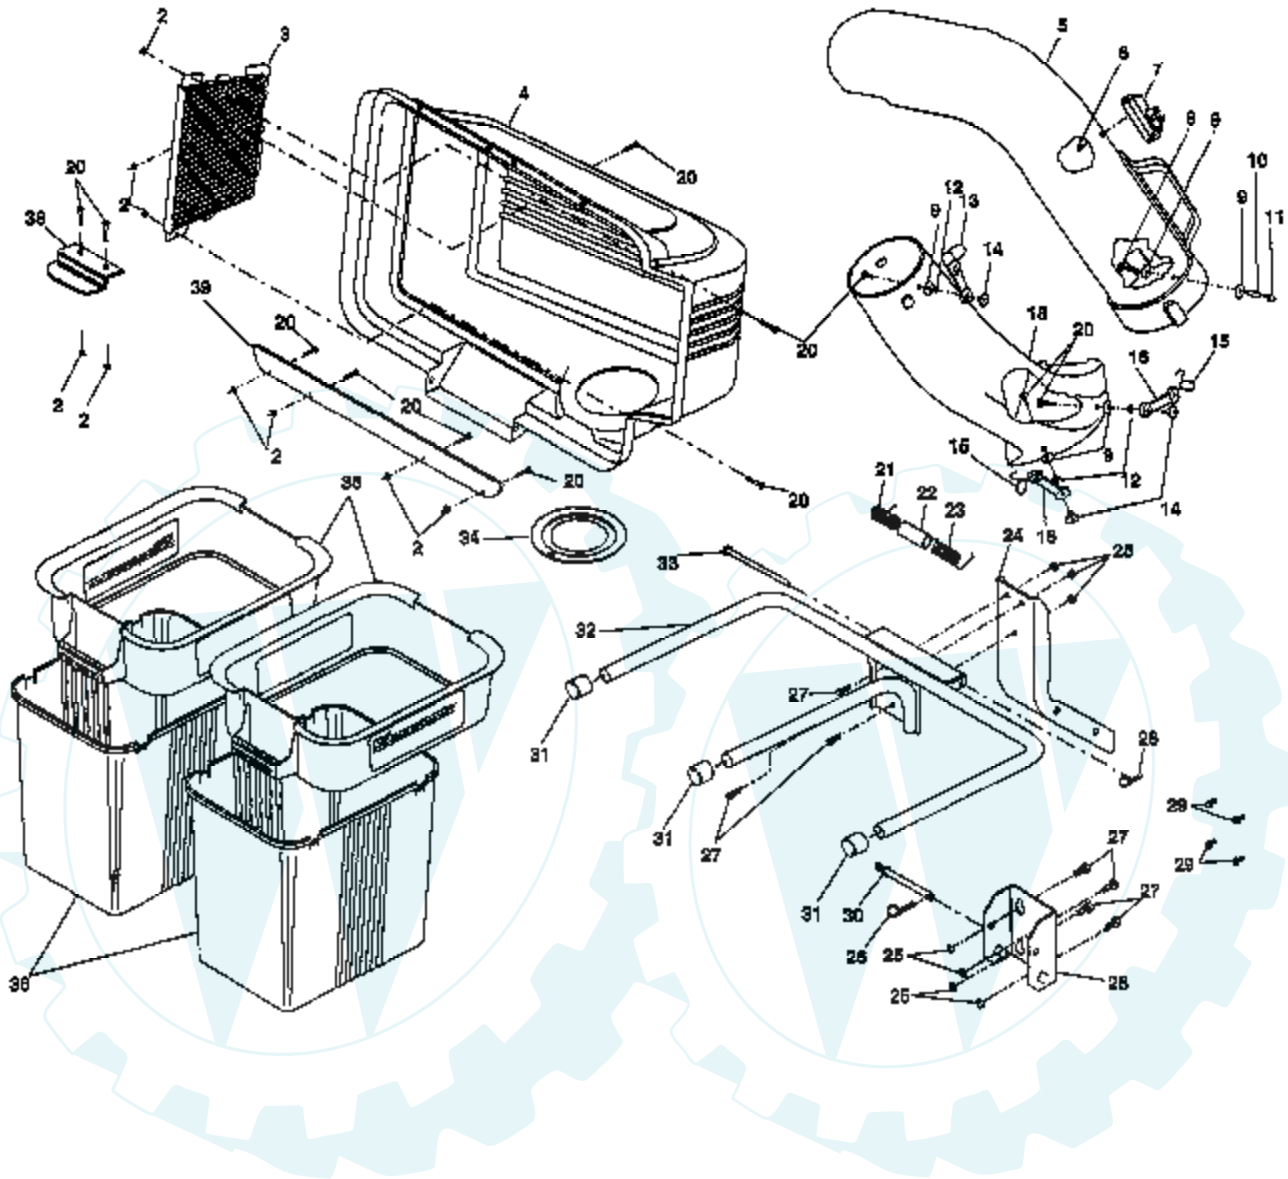

**GRASS CATCHER - - MODEL NUMBER QC42A / RAMASSE-HERBE - - NUMÉRO DE MODÈLE QC42A**  
**PRODUCT NUMBER 954 04 05-10 / NUMÉRO DE PRODUIT 954 04 05-10**

Ref #	Part Number	Qty	Description
2	53269180		NUT, CROWNLOCK #10-24
3	532127533		SUB= 127533
4	532171061		COVER ASM
5	532126840		SUB= 126840
6	818021008		SCREW, SPECIAL #10-14X1/2
7	532140572		SUB= 140572
8	532087175		SUB= 74981020
9	819061216		WASHER 3/16X3/4X16 GA
10	532007206		SUB= 7206J
11	532060867		SUB= 60867
12	810071000		WASHER, LOCK
13	532109808		SUB= 109808X
14	532125004		SUB= 2029J
15	532130760		SUB= 160793
16	532130759		SUB= 130759
18	532162803		CHUTE, LOWER
20	871161010		SCREW#10-24 X 5/8
21	532132796		SUB= 132796
22	532133235		SUB= 133235
23	532132983		SUB= 132983
24	532126813		SUB= 126813X
25	532063124		SUB= 73690500
26	532124670		SUB= 85902
27	874760512		BOLT, HEX 5/16-18 X 3/4
28	532170053		BRACKET, MOUNTING
29	532170165		BOLT SHOULDER
30	532131137		SUB= 131137
31	532134496		SUB= 134496
32	532126919		SUB= 126919X
33	532128600		SUB= 128600
34	532127534		SUB= 127534
35	532129585		SUB= 129585
36	532129586		SUB= 129586
38	532130895		SUB= 130895
39	532155042		STRIP.REINFORCEMENT
39	532104419		SUB= 105070X
	532171112		OWNER'S MANUAL