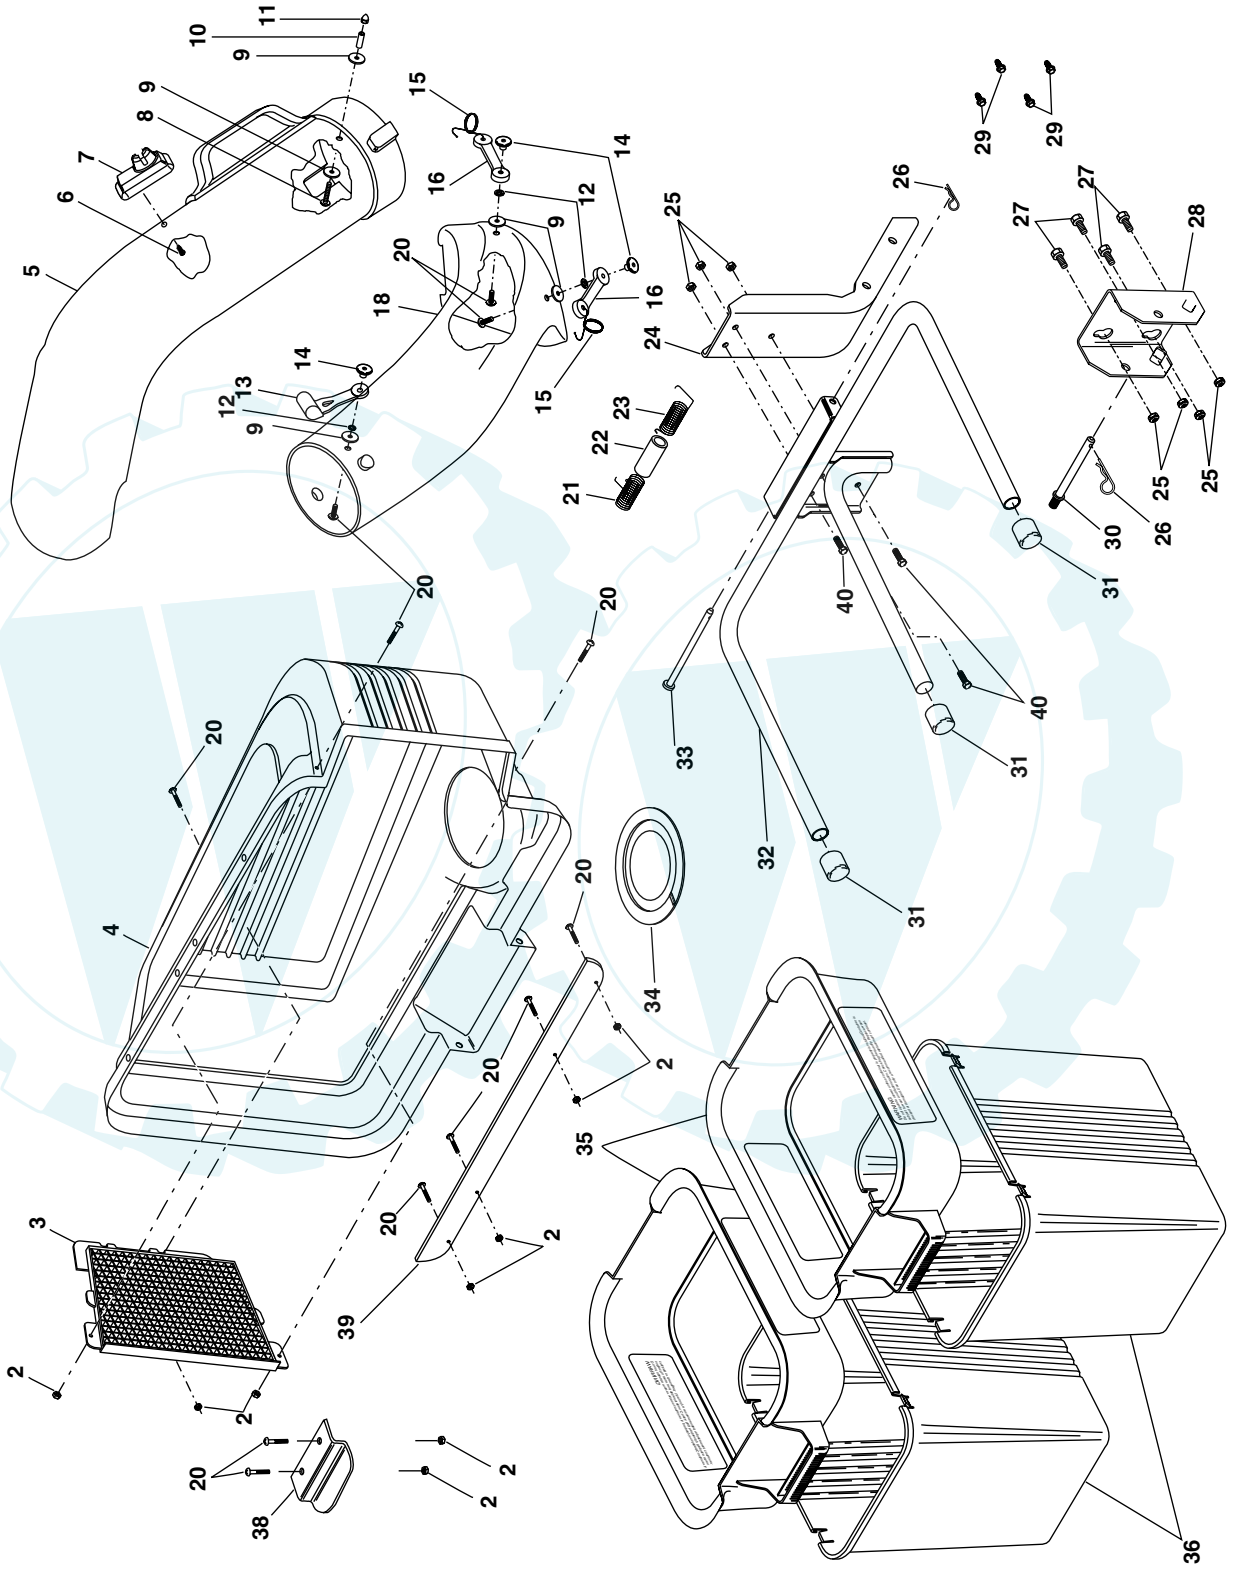

REPAIR PARTS / PIÈCES DE RECHANGE
GRASS CATCHER - - MODEL NUMBER QC42A / RAMASSE-HERBE - - NUMÉRO DE MODÈLE QC42A
PRODUCT NUMBER 954 04 05-10 / NUMÉRO DE PRODUIT 954 04 05-10

REPAIR PARTS / PIÈCES DE RECHANGE