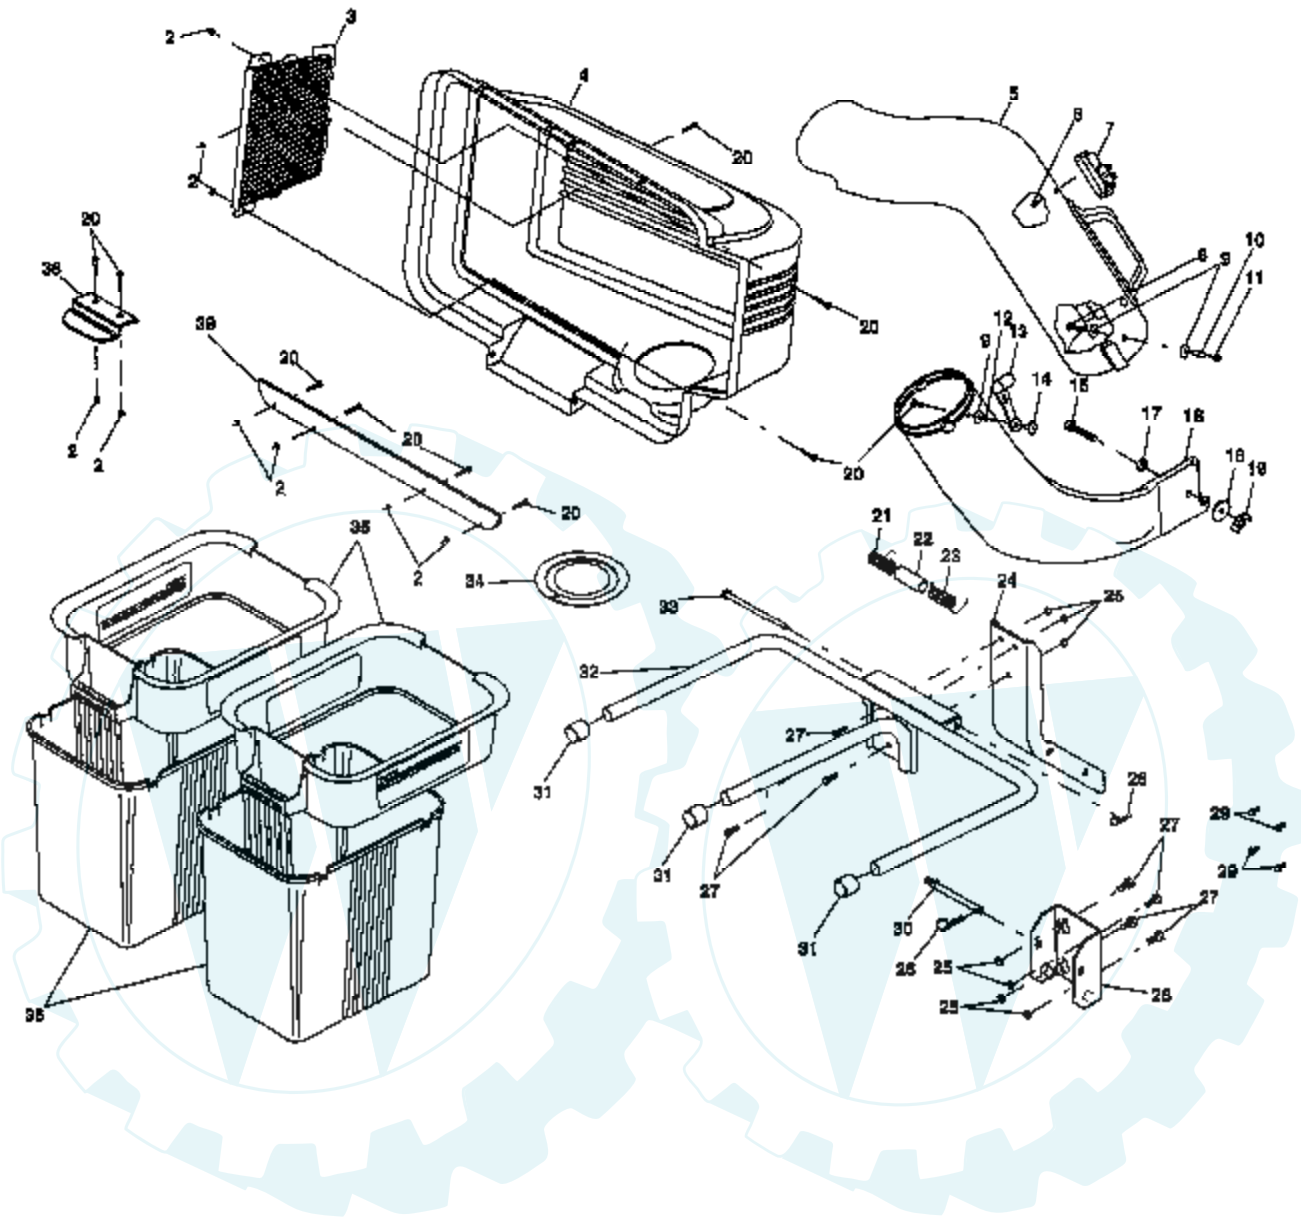

GRASS CATCHER - - MODEL NUMBER QC38A / RAMASSE-HERBE - - NUMÉRO DE MODÈLE QC38A
PRODUCT NUMBER 954 14 01-10 / NUMÉRO DE PRODUIT 954 14 01-10

Ref #	Part Number	Qty	Description
2	532069180		SUB= 69180
3	532127533		SUB= 127533
4	532171061		COVER ASM
5	532139569		SUB= 139569
6	818021008		SCREW, SPECIAL #10-14X1/2
7	532140572		SUB= 140572
8	532087175		SUB= 74981020
9	819061216		WASHER 3/16X3/4X16 GA
10	532007206		SUB= 7206J
11	532060867		SUB= 60867
12	810071000		WASHER, LOCK
13	532109808		SUB= 109808X
14	532125004		SUB= 2029J
15	874930620		BOLT, HEX
16	819131616		WASHER
17	873750600		LOCKNUT
18	532131970		CHUTE, LOWER
19	532135651		SUB= 135651
20	871161010		SCREW#10-24 X 5/8
21	532132796		SUB= 132796
22	532133235		SUB= 133235
23	532132983		SUB= 132983
24	532126813		SUB= 126813X
25	532063124		SUB= 73690500
26	532124670		SUB= 85902
27	874760512		BOLT, HEX 5/16-18 X 3/4
28	532170053		BRACKET, MOUNTING
29	532170165		BOLT SHOULDER
30	532131137		SUB= 131137
31	532134496		SUB= 134496
32	532126919		SUB= 126919X
33	532128600		SUB= 128600
34	532127534		SUB= 127534
35	532129585		SUB= 129585
36	532129586		SUB= 129586
38	532130895		SUB= 130895
39	532155042		STRIP.REINFORCEMENT
	532104419		SUB= 105070X
	532171098		OWNER'S MANUAL