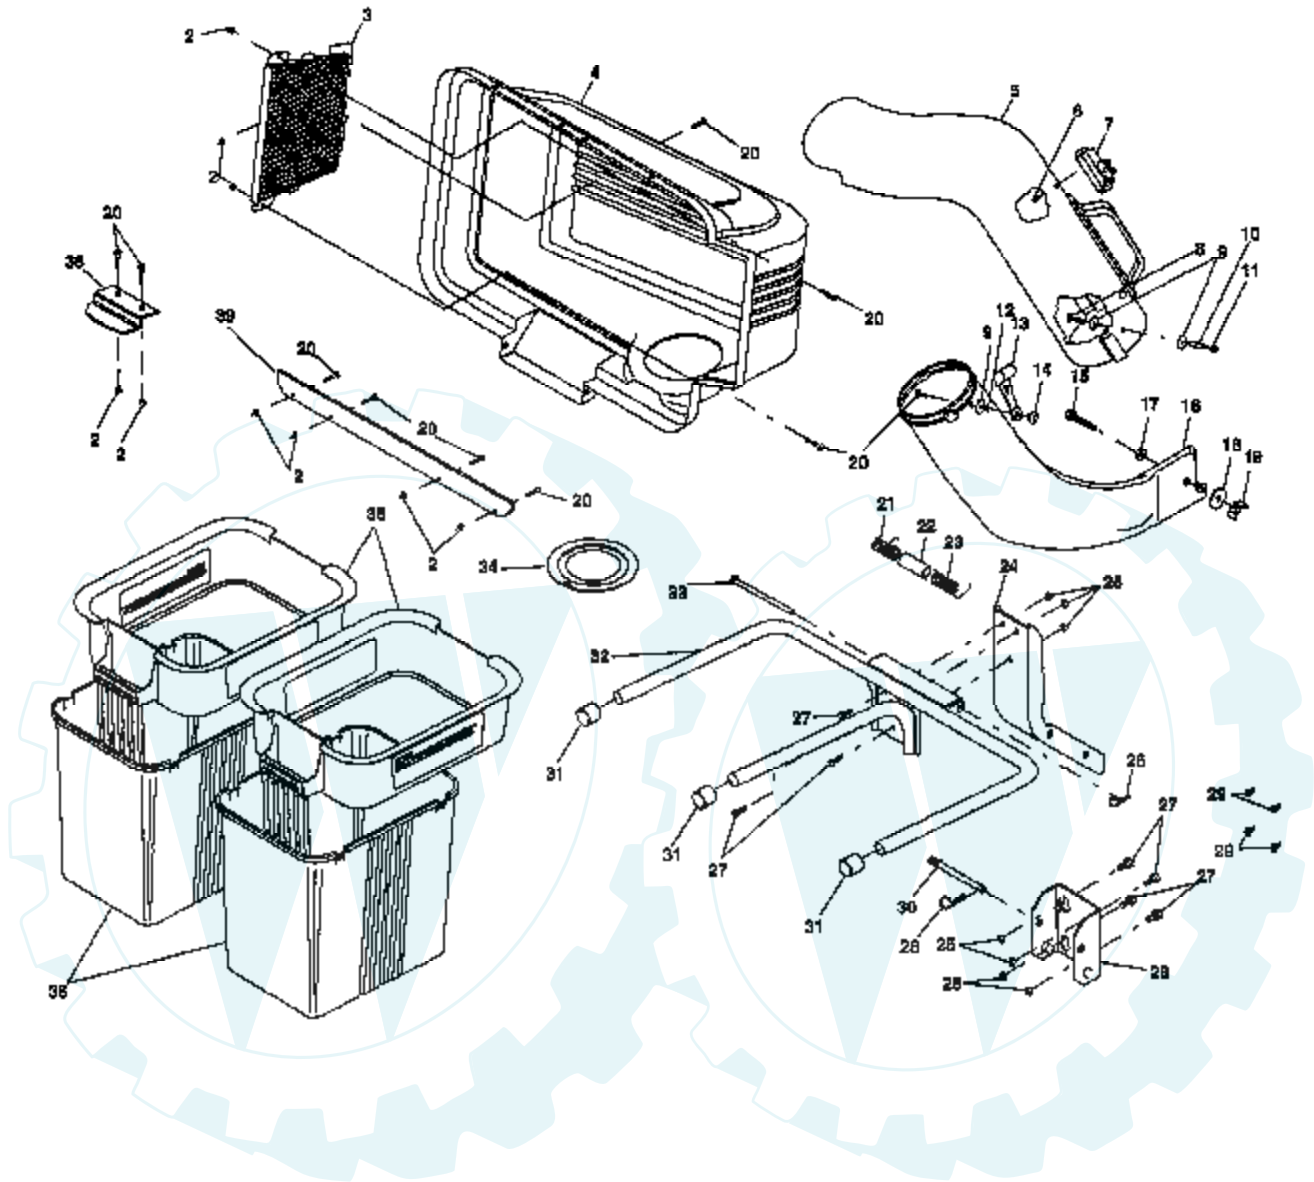

**GRASS CATCHER - - MODEL NUMBER QC38A / RAMASSE-HERBE - - NUMÉRO DE MODÈLE QC38A
PRODUCT NUMBER 954 14 01-10 / NUMÉRO DE PRODUIT 954 14 01-10**

Ref #	Part Number	Qty	Description
2	532069180		SUB= 69180
3	532127533		SUB= 127533
4	532171061		COVER ASM
5	532139569		SUB= 139569
6	818021008		SCREW, SPECIAL #10-14X1/2
7	532140572		SUB= 140572
8	532087175		SUB= 74981020
9	819061216		WASHER 3/16X3/4X16 GA
10	532007206		SUB= 7206J
11	532060867		SUB= 60867
12	810071000		WASHER, LOCK
13	532109808		SUB= 109808X
14	532125004		SUB= 2029J
15	874930620		BOLT, HEX
16	819131616		WASHER
17	873750600		LOCKNUT
18	532131970		CHUTE, LOWER
19	532135651		SUB= 135651
20	871161010		SCREW#10-24 X 5/8
21	532132796		SUB= 132796
22	532133235		SUB= 133235
23	532132983		SUB= 132983
24	532126813		SUB= 126813X
25	532063124		SUB= 73690500
26	532124670		SUB= 85902
27	874760512		BOLT, HEX 5/16-18 X 3/4
28	532170053		BRACKET, MOUNTING
29	532170165		BOLT SHOULDER
30	532131137		SUB= 131137
31	532134496		SUB= 134496
32	532126919		SUB= 126919X
33	532128600		SUB= 128600
34	532127534		SUB= 127534
35	532129585		SUB= 129585
36	532129586		SUB= 129586
38	532130895		SUB= 130895
39	532155042		STRIP.REINFORCEMENT
	532104419		SUB= 105070X
	532171098		OWNER'S MANUAL