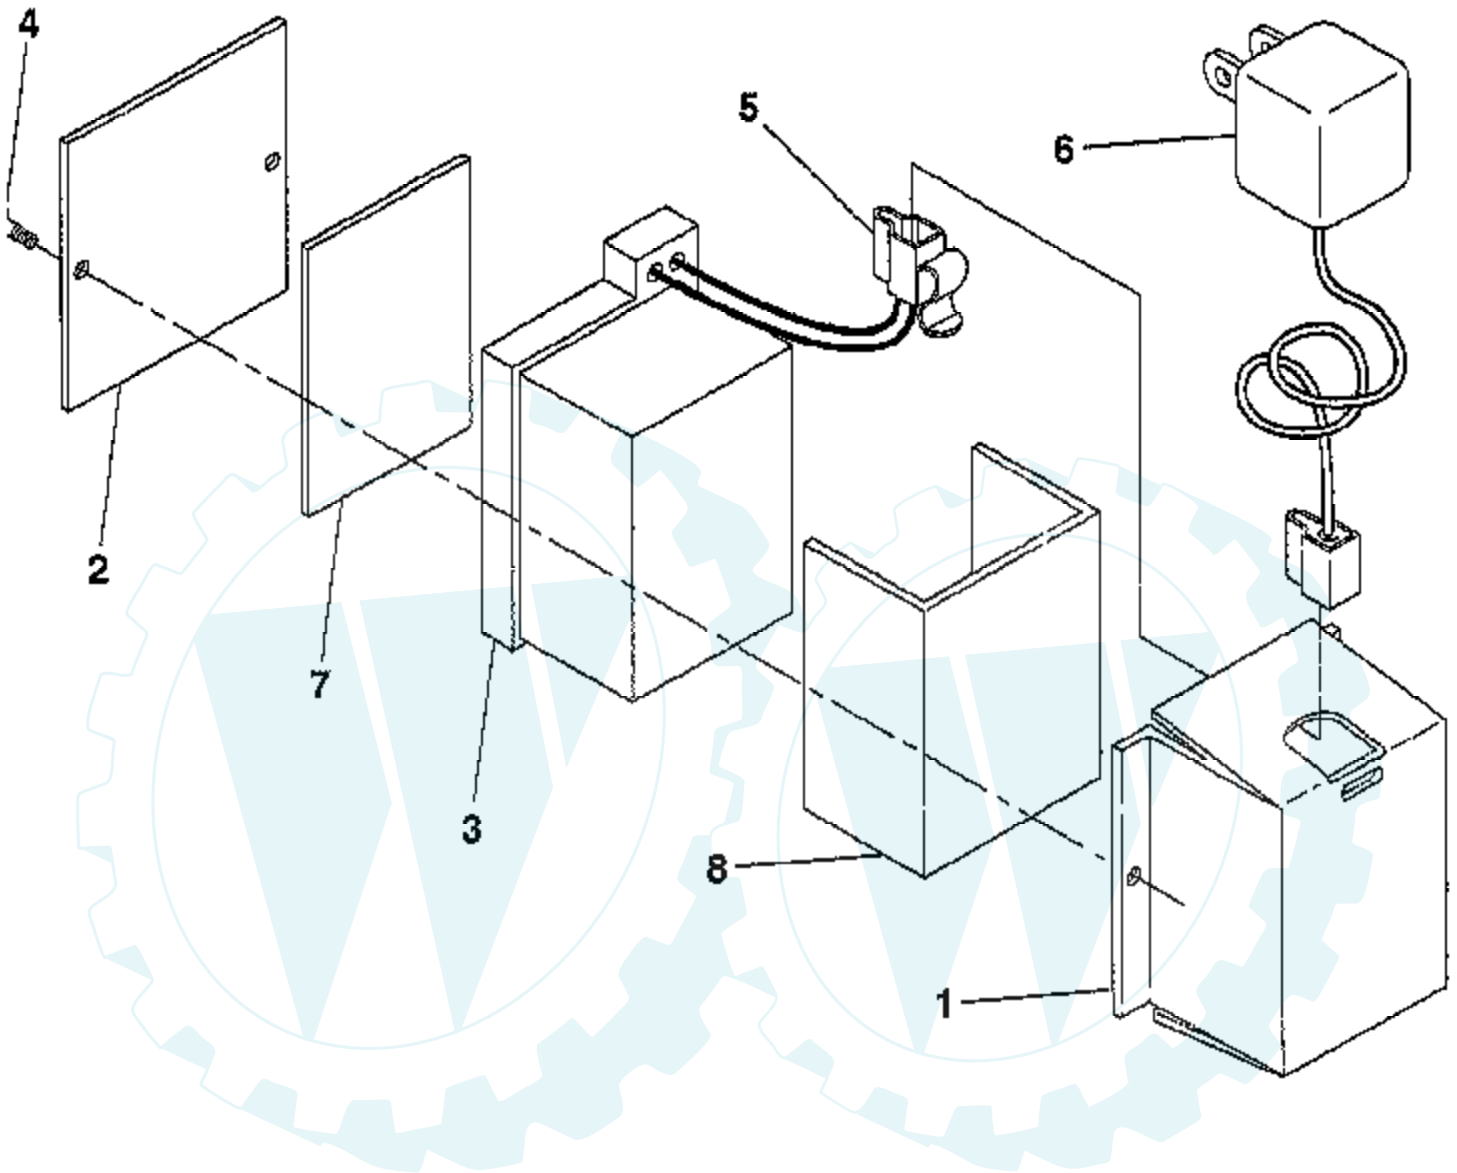

ROTARY LAWN MOWER - - MODEL NUMBER HD2J772B

Ref #	Part Number	Qty	Description
1	86334X479		BRACKET.BATTERY
2	86337X479		COVER.BATTERY
3	750909		SUB= 48374
4	750097		TAPPING SCREW
5	86353		CONNECTOR PM
6	111546X		KEY PM
7	86649		"PAD PM, BATTERY"
8	134861		"WRAP, BATTERY"

ROTARY MOWER MODEL NUMBER HD2J772B

Ref #	Part Number	Qty	Description
1	146901		CONTROL BAR
2	153346X479		SUB= 166860X479
3	151590X479		HANDLE.LWR.DLX.20
4	132001		ROPE GUIDE
5	63601		SUB= 73800400
6	131959		BOLT.HANDLE.LM
7	151517		SUB= 7192J
8	144929		SCREW.HXHD.WASH.
9	148981		COMBI-KEY CONTROL
10	751152		LOCKNUT
11	145285		GUARD.DISCH.CLIPO
12	146392		CONTROL.DRV.20FBD
13	63601		SUB= 73800400
14	136376		KNOB HANDLE
15	51793		HAIRPIN COTTER
16	145281		DOOR.MULCH.COMBI
17	147286		ROD.HINGE.COMBI-C
18	152186		SPRING.HINGE
19	700355X479		"PLATE.BACK.20""
20	700363X419		SUB= 700363X479
21	140657		SKIRT.PUSH.20RD
22	133169X479		MULCHER PLATE
23	147613		KIT.DOOR.RR.20STL
24	751592		LOCKNUT PM
25	151589X479		BRACKET.HDL.LH.
26	151588X479		BRACKET.HDL.RH.
27	150078		SCREW.HXWS.5/16
28	147775		BRACKET.HINGE.W/F
29	700325X007		BRACKET.ADJ.9POS.
30	146630		SPACER.HEIGHT.ADJ
32	700331X004		SPRING SELECTOR
33	87877		KNOB PM
34	145935X004		ARM.AXLE.ASM.BZP.
35	62335		"WASHER, BELLEVIL."
36	142748		BOLT SHLD 3/8-16
37	148444		WHEEL.8X2.RAD.YEL
38	83923		HEX FLANGE LOCKNT
40	77400		HUB CAP
42	53998		SUB= 19131216
43	54583		SCREW
45	850999		SCREW
46	141846		DECAL DANGER E/S
48	850988		ENGINE SPACER
51	144961		KIT.BAF.FRT.20RD
52	153068		HOUSING KIT
53	851084		SCREW
54	850263		LOCKWASHER
55	851074		"WASHER,HARDEN"
56	145106		BLADE.20.MULCH.AY
57	851514		ADAPTOR.BLADE.LM
67	149754		GRASSBAG.250B1.
68	149555		FRAME.CATCHER.2.5
70			REFER TO IMAGE
72	128415		BLIND RIVET
73	700063X479		REAR BAFFLE
74	133188X479		DISCHARGE GUARD
75	150050		SCREW.HXTAP 10-24
78	145669		GUIDE.CABLE.FWBD