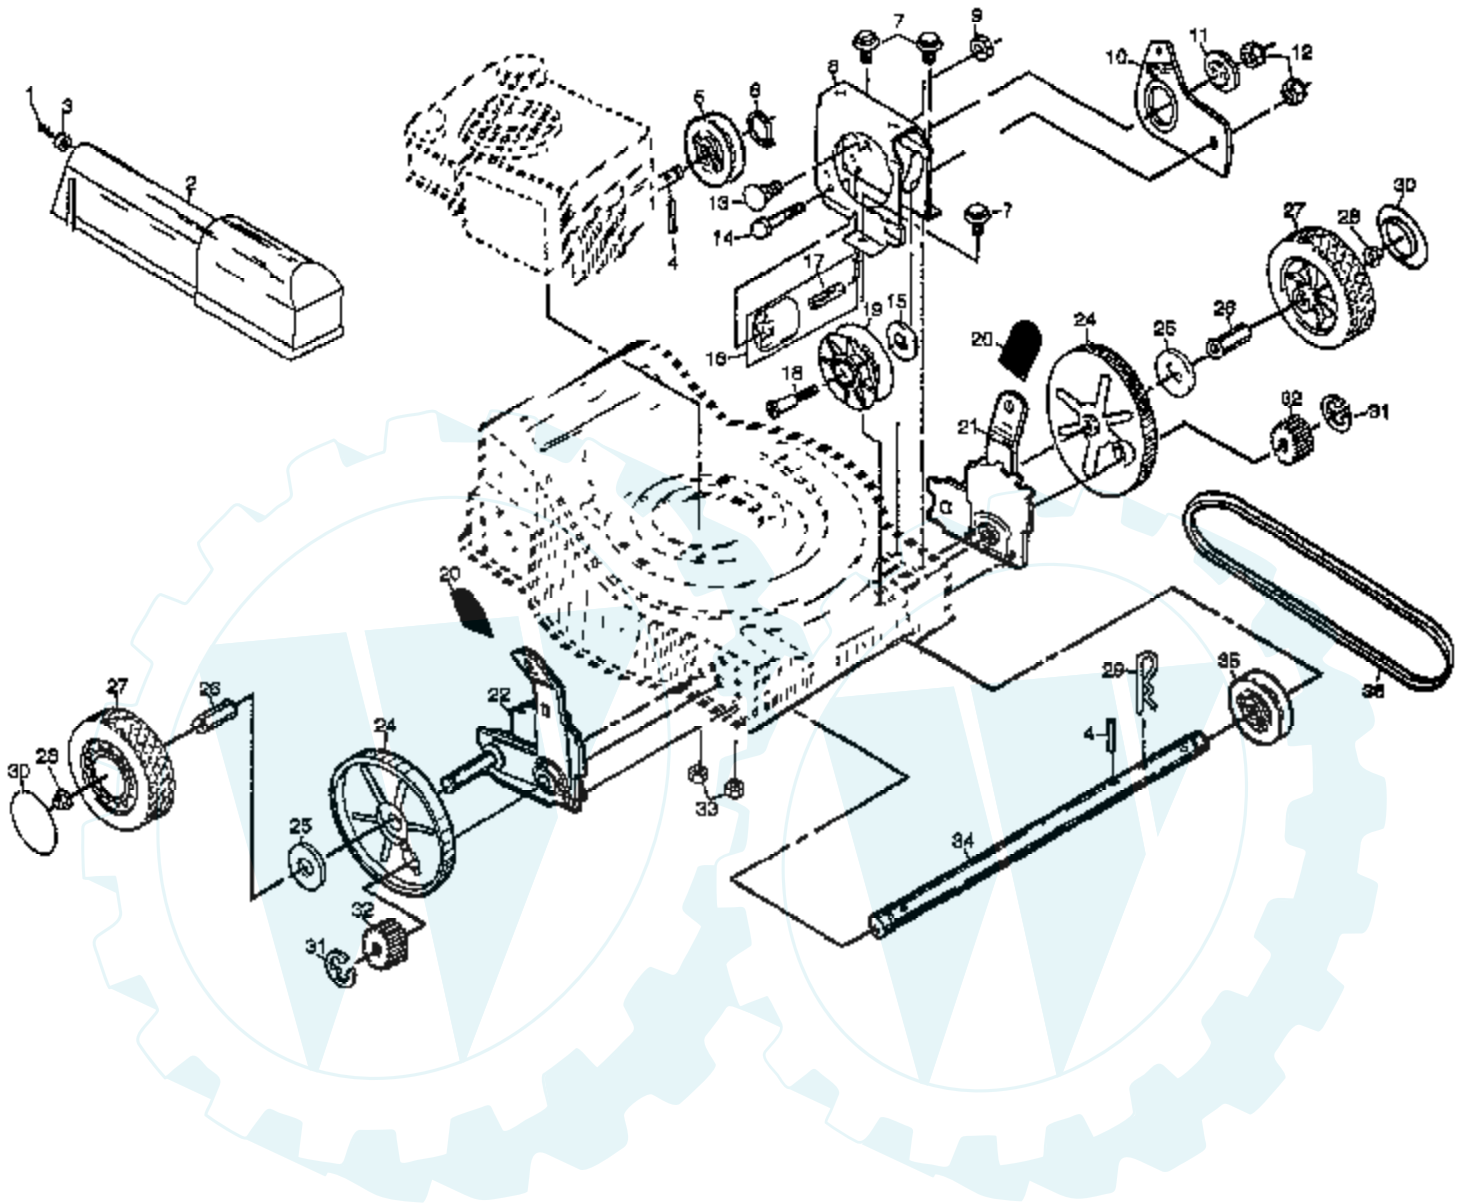

ROTARY MOWER MODEL NUMBER HD2J772B

Ref #	Part Number	Qty	Description
1	141912		SCREW HXHD 10-24
2	154049		DRIVE COVER
3	701477		FASTNER PUSH DRCV
4	851980		DRIVE PAWL
5	88043		PULLEY PM
6	12000030		RETAINING RING ST
7	54583		SCREW
8	851947X004		"CLUTCH,FRAME"
9	50962		LOCKNUT
10	702631X004		LEVER.CLUTCH
11	88067		SPACER PM
12	750253		LOCKNUT
13	72070504		CARRIAGE BOLT
14	74350424		BOLT 1/4-20-1 1/2
15	88069		SPACER PM
16	48160		IDLER ASSY
17	88576		IDLER SPACER
18	88517		SHOULDER BOLT
19	88516		IDLER PULLEY
20	87877		KNOB PM
21	151521		WHEEL.ADJ.ASM.LH.
22	151520		WHEEL.ADJ.ASM.RH.
24	88080		DUST SHROUD PM
25	67725		WASHER FLUT
26	88446		BUSHING.HEX
27	701575		WHEEL.8X2.IGD.
28	145212		NUT.HXFLG.LOCK.
29	85179		RETAINER CLIP PM
30	77400		HUB CAP
31	12000058		E-RING.7/16.RE.
32	137054		PINION.GEAR
33	63601		SUB= 73800400
34	700537		SHAFT.DRIVE.17.81
35	88082		DRIVE PULLEY PM
36	111924X		SUB= TH3H340
	852000		"DECAL,CLEAN UNDER"