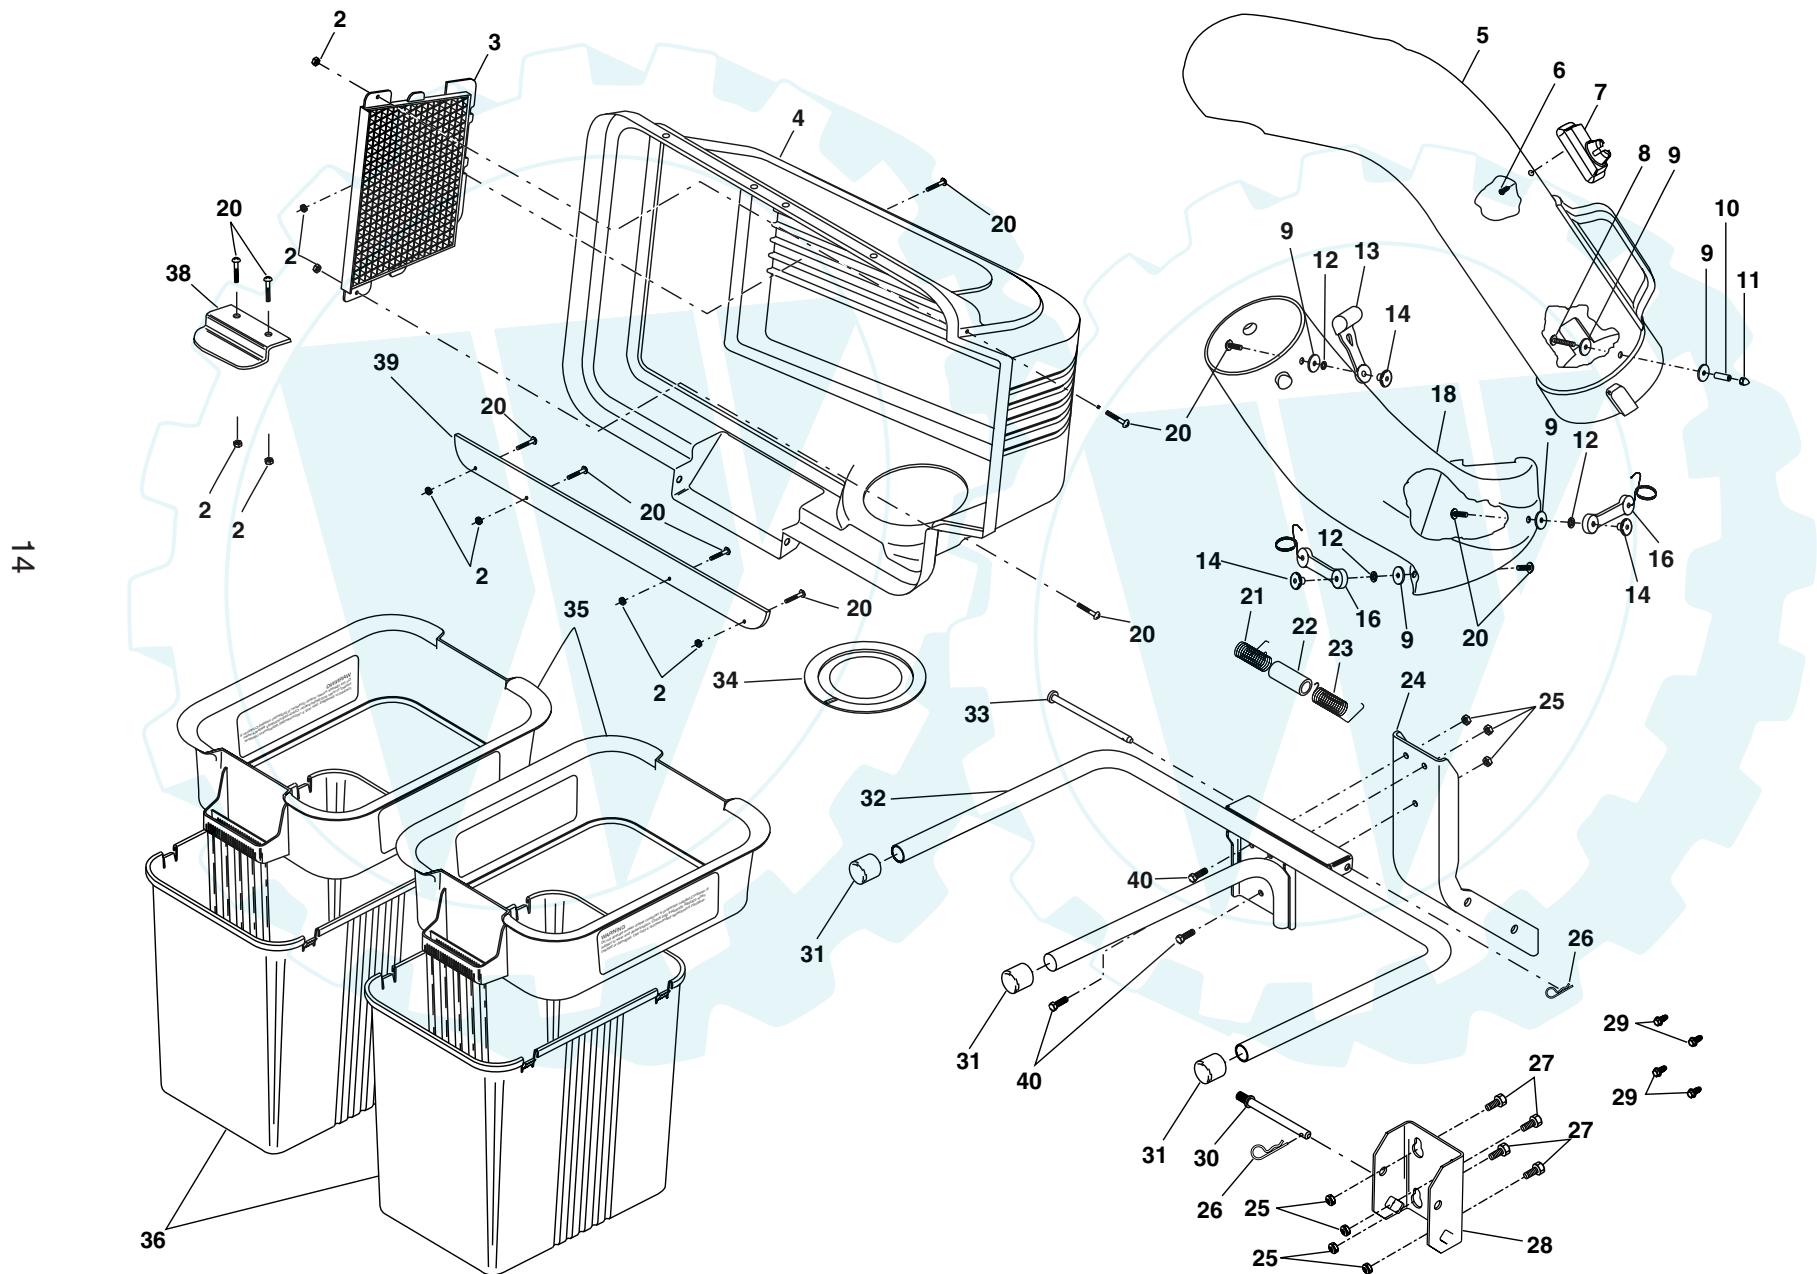

# REPAIR PARTS / PIÈCES DE RECHANGE

GRASS CATCHER - - MODEL NUMBER CL36A / RAMASSE-HERBE - - NUMÉRO DE MODÈLE CL36A  
PRODUCT NUMBER 954 12 00-93 / NUMÉRO DE PRODUIT 954 12 00-93

14