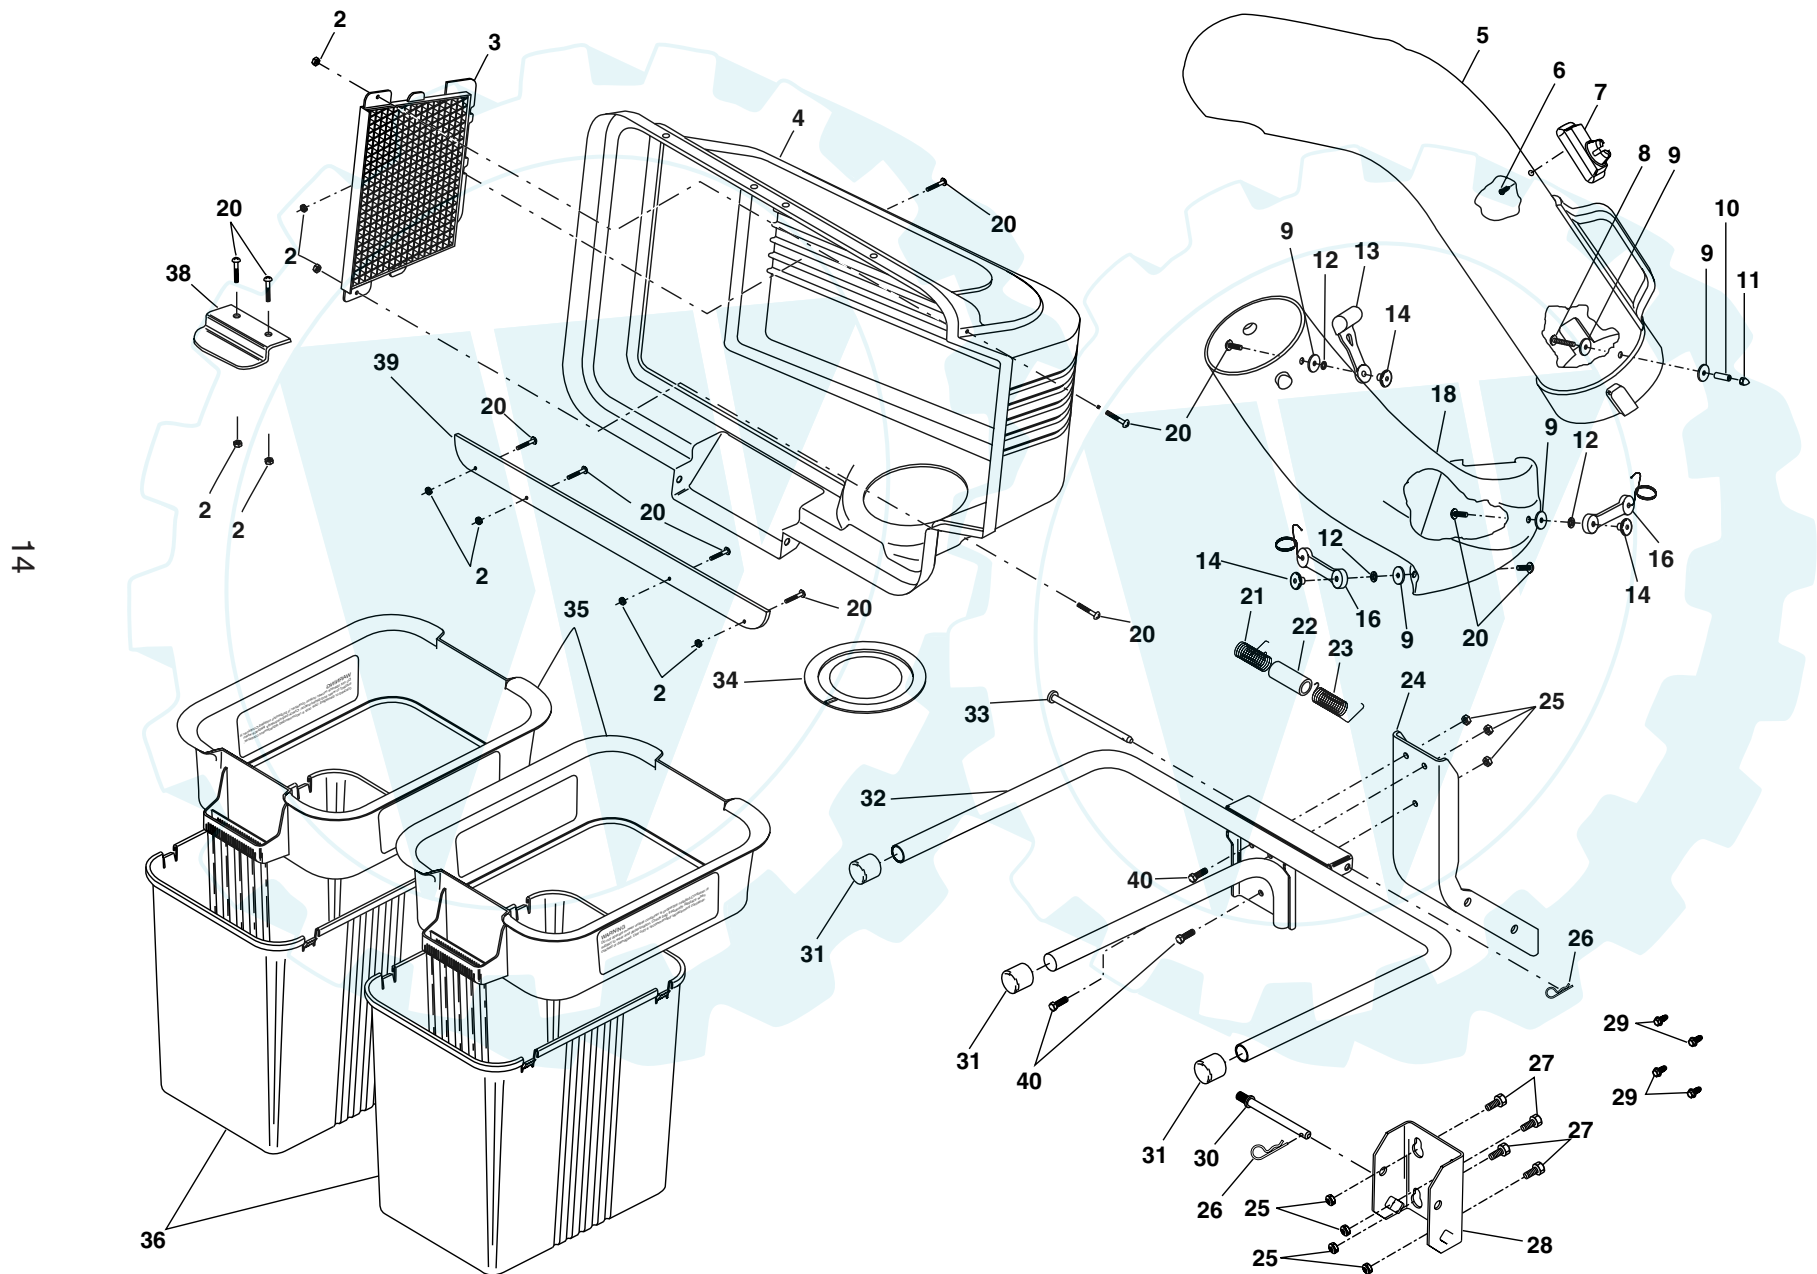

REPAIR PARTS / PIÈCES DE RECHANGE

GRASS CATCHER - - MODEL NUMBER CL36A / RAMASSE-HERBE - - NUMÉRO DE MODÈLE CL36A
PRODUCT NUMBER 954 12 00-93 / NUMÉRO DE PRODUIT 954 12 00-93

14

REPAIR PARTS / PIÈCES DE RECHANGE