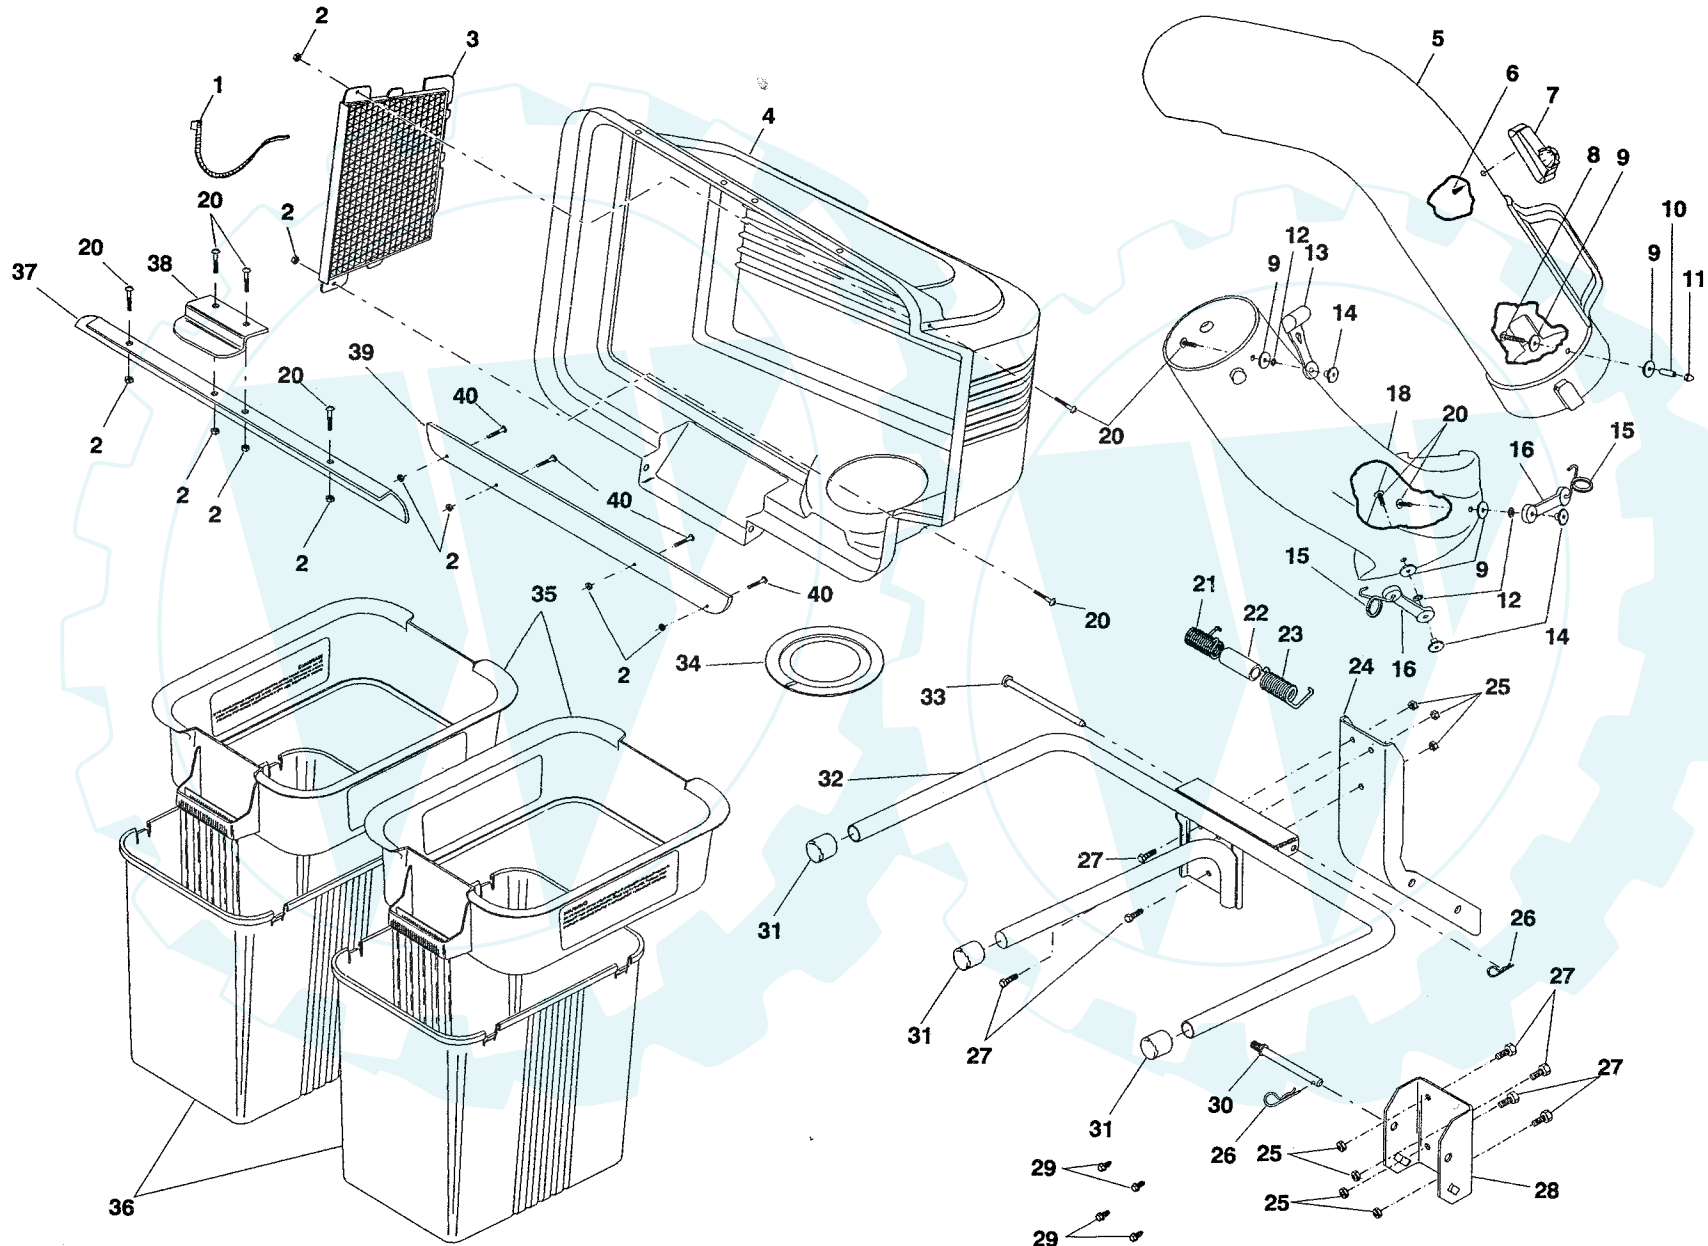

REPAIR PARTS / PIÈCES DE RECHANGE

GRASS CATCHER- - MODEL NUMBER CE42B / RAMASSE-HERBE - - NO. DE MODELE CE42B

REPAIR PARTS / PIÈCES DE RECHANGE

GRASS CATCHER- - MODEL NUMBER CE42B / RAMASSE-HERBE - - NO. DE MODELE CE42B

KEY NO.	PART NO.	DESCRIPTION	DESCRIPTION	KEY NO.	PART NO.	DESCRIPTION	DESCRIPTION
1	7192J	Tie, Cable	Attache plastique	25	63124	Locknut 5/16 x 18	Ecrou frein 5/16 x 18
2	69180	Nut, Crownlock #10-24	Ecrou auto-serrant #10-24	26	4939M	Spring, Retainer	Ressort de retenue
3	127533	Screen, Cover	Ecran de couvercle	27	74760512	Bolt, Hex 5/16-18 x 3/4	Boulon H 5/16-18 x 3/4
4	126816	Cover	Couvercle	28	130889	Bracket, Mounting	Support de montage
5	126840	Chute, Upper	Glissière supérieure	29	17490508	Screw 5/16-18 x 1/2 Hex, Self Tapping	Vis autotaraudeuse H 5/16-18 x 1/2
6	18021008	Screw, Special #10-14x1/2	Vis spéciale #10-14x1/2	30	131137	Pin, Support Post	Goupille du poteau de soutien
7	130933	Full Bagger Indicator	Indicateur de sac plein	31	134496	Plug, Tubing End	Capuchon d'extrémité de tuyau
8	87175	Screw, #10-24 x 1-1/8	Vis #10-24 x 1-1/8	32	126919X	Bagger, Frame	Cadre de ramasse-herbe
9	19061216	Washer 3/16x3/4x16 Ga.	Rondelle 3/16x3/4x16 Ja.	33	128600	Pin, Hinge	Goupille de charnière
10	7206J	Spacer, Split	Entretoise fendue	34	127534	Gasket, Cover	Garniture de couvercle
11	60867	Nut, Acorn #10-24	Ecrou borgne #10-24	35	129585	Container, Top	Contenant supérieur
12	10071000	Washer, lock	Rondelle frein	36	129586	Container, Bottom	Contenant inférieur
13	109808X	Latch, Chute	Loquet de glissière	37	132256	Seal, Cover	Sceau de couvercle
14	2029J	Nut, Weld	Ecrou spécial	38	130895	Latch Handle, Cover	Poignée de loquet de couvercle
15	130760	Latch, Hook	Crochet de loquet	39	135495	Strip, Seal	Bande de scellement
16	130759	Rubber, Latch	Loquet à caoutchoc	40	71141008	Screw #10-24 x 1/2	Vis #10-24 x 1/2
18	126839	Chute, Lower	Glissière inférieure	—	104419X	Bag, 3.0 mil. 30 Gallon	Sac-poubelle; 3,0 mil. 30 gallon
20	71161010	Screw #10-24 x 5/8	Vis #10-24 x 5/8	—	137840	Trash (not included with bagger)	(N'y pas compris avec le ramasse-herbe)
21	132796	Spring, Cover L.H. (black)	Ressort de couvercle C.G.			Owner's Manual	Manuel de propriétaire
22	133235	Spacer, Cover	Entretoise de couvercle				
23	132983	Spring, Cover R.H. (gray)	Ressort de couvercle C.D.				
24	126813X	Post, Support	Poteau de soutien