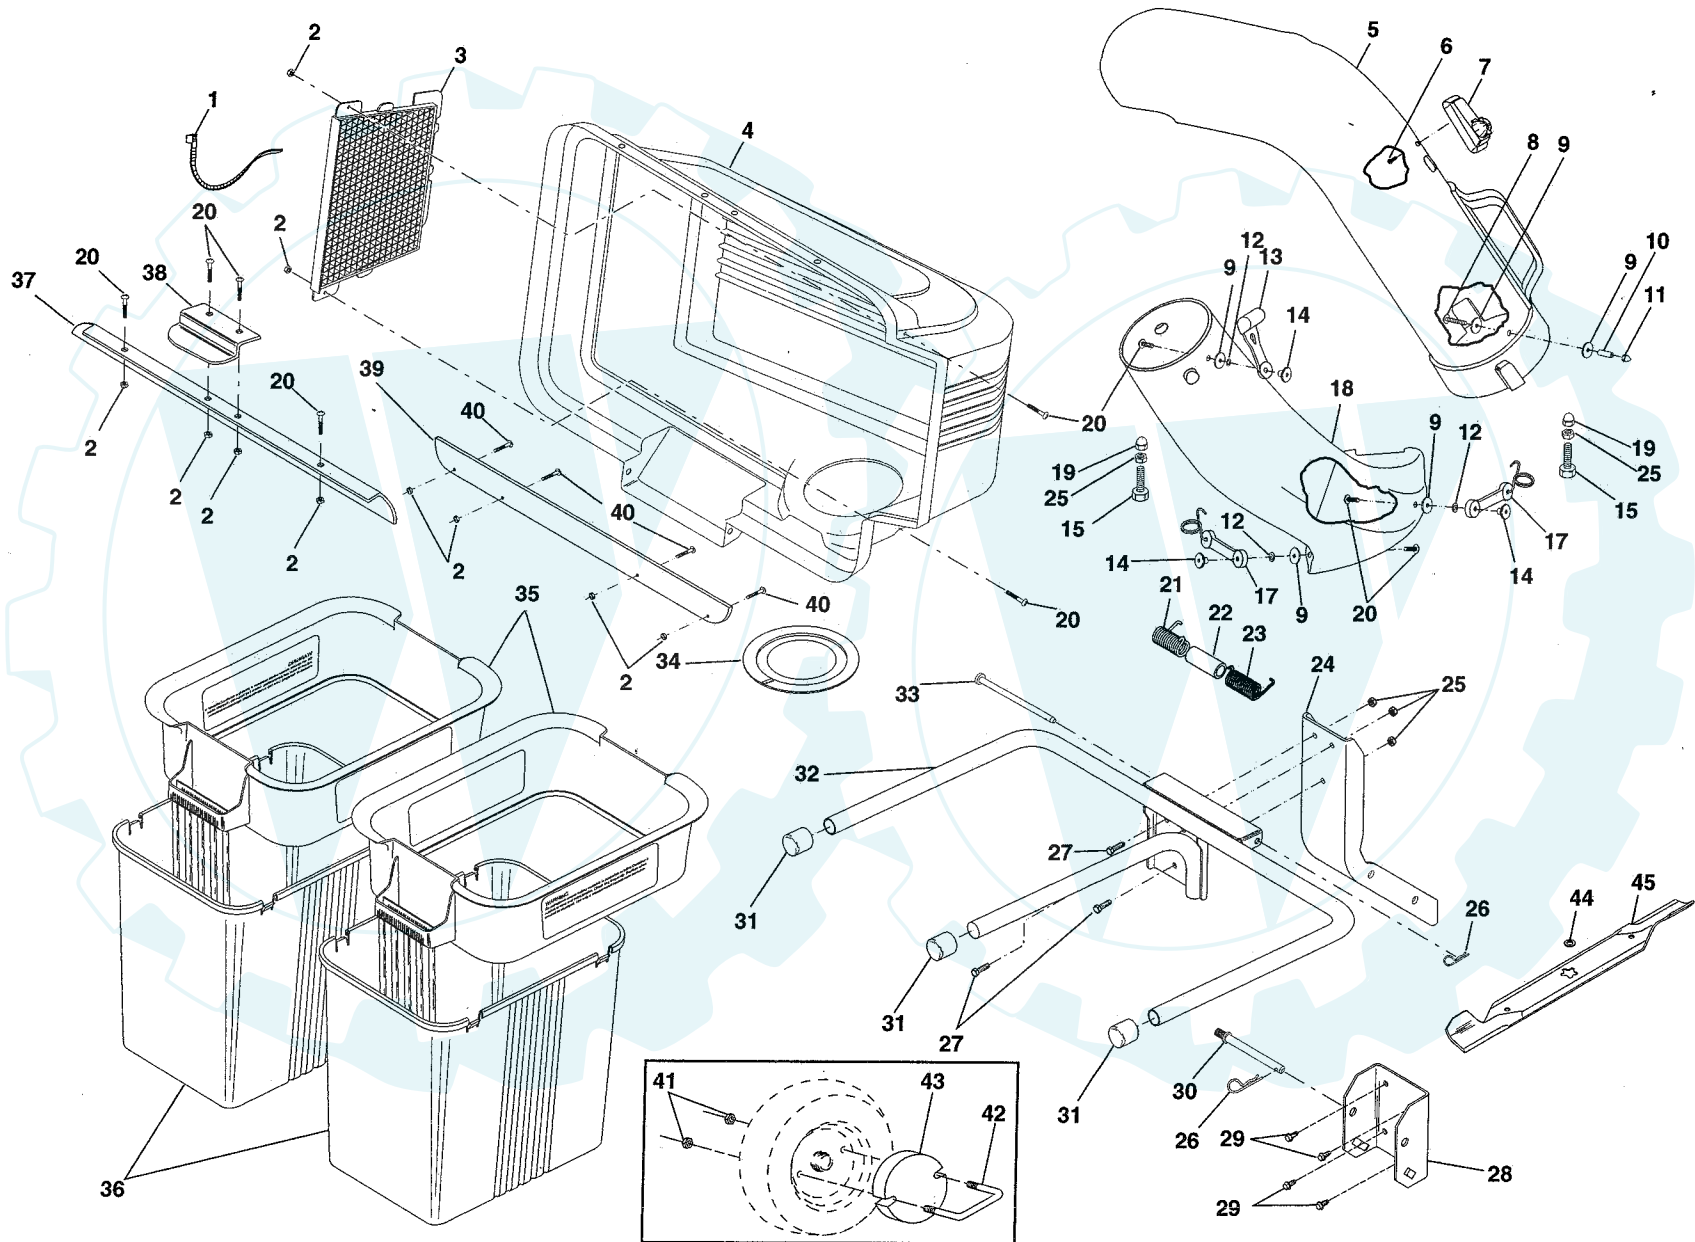

REPAIR PARTS/PIECES DE RECHANGE

www.ersatzteil-service.de

GRASS CATCHER - - MODEL NUMBER CE36B / RAMASSE-HERBE - - NUMERO DE MODELE CE36B
PRODUCT NUMBER 954 04 02-82 / NUMERO DE PRODUIT 954 04 02-82

REPAIR PARTS/PIECES DE RECHANGE

GRASS CATCHER- - MODEL NUMBER CE36B / RAMASSE-HERBE - -NUMERO DE MODELE CE36B
PRODUCT NUMBER 954 04 02-82 / NUMERO DE PRODUIT 954 04 02-82

KEY NO.	PART NO.	DESCRIPTION	DESCRIPTION	KEY NO.	PART NO.	DESCRIPTION	DESCRIPTION
1	532124756	Tie, Cable	Attache plastique	25	532063124	Locknut 5/16 x 18	Ecrou frein 5/16 x 18
2	532069180	Locknut #10-24	Ecrou frein	26	532124670	Spring, Retainer	Ressort de retenue
3	532127533	Screen, Cover	Ecran de couvercle	27	874760512	Bolt, Hex 5/16-18 x 3/4	Boulon H 5/16-18 x 3/4
4	532126816	Cover	Couvercle	28	532130889	Bracket, Mounting	Support de montage
5	532128598	Chute, Upper	Glissière supérieure	29	817490508	Screw, Thread Rolling 5/16-18 x 1/2	Vis à filets laminage 5/16-18 x 1/2
6	818021008	Screw, Special	Vis spéciale	30	532131137	Pin, Support Post	Goupille de poteau de soutien
7	532130933	Indicator, Bagger Full	Indicateur de sac plein	31	532134496	Cap, Tubing End	Chapeau de l'extrémité de tuyau
8	532087175	Screw, #10-24 x 1-1/8	Vis # 20-24 x 1-1/8	32	532126919	Bagger, Frame	Cadre de ramasse-herbe
9	819061216	Washer 3/16 x 3/4 x 16 Ga.	Rondelle 3/16 x 3/4 x 16 Ja.	33	532128600	Pin, Hinge	Goupille de charnière
10	532007206	Spacer, Split	Entretoise fendue	34	532127534	Gasket, Cover	Garniture de couvercle
11	532060867	Nut, Acorn #10-24	Ecrou borgne # 10-24	35	532129585	Container, Top	Sommet de contenant
12	810071000	Washer, lock	Rondelle frein	36	532129586	Container, Bottom	Fond de contenant
13	532109808	Latch, Chute	Loquet de glissière	37	532132256	Seal, Cover	Sceau de couvercle
14	532125004	Nut, Weld	Ecrou spécial	38	532130895	Latch Handle, Cover	Poignée de loquet de couvercle
15	874930516	Bolt, Hex 5/16-18 x 1	Boulon H 5/16-18 x 1	39	532135495	Strip, Seal	Bande de scellement
17	532130758	Latch Assy., Bagger	Ensemble de loquet de ramasse-herbe	40	871141008	Screw #10-24 x 1/2	Vis #10-24 x 1/2
18	532128599	Chute, Lower	Glissière inférieure	41	873800600	Locknut 3/8-16	Ecrou frein 3/8-16
19	532133841	Nut, Acorn 5/16-18	Ecrou borgne 5/16-18	42	532137031	U-Bolt	Etrier
20	871161010	Screw #10-24 x 5/8	Vis #10-24 x 5/8	43	532123635	Weight, Wheel	Poids de roue
21	532132796	Spring, Cover L.H. (black)	Ressort de couvercle C.G.	44	532138200	Washer Insert	Rondelle d'insertion
22	532133235	Spacer, Cover	Entretoise de couvercle	45	532138496	Blade, High Lift	Lame de levage haut
23	532132983	Spring, Cover R.H. (gray)	Ressort de couvercle C.D.	—	532104419	Bag, 3.0 mil. 30 Gallon Trash (not included with bagger)	Sac-poubelle; 3,0 mil. 30 gallon (N'y pas compris avec le ramasse-herbe)
24	532127720	Post, Support	Poteau de soutien	—	532137794	Owner's Manual	Manuel de propriétaire