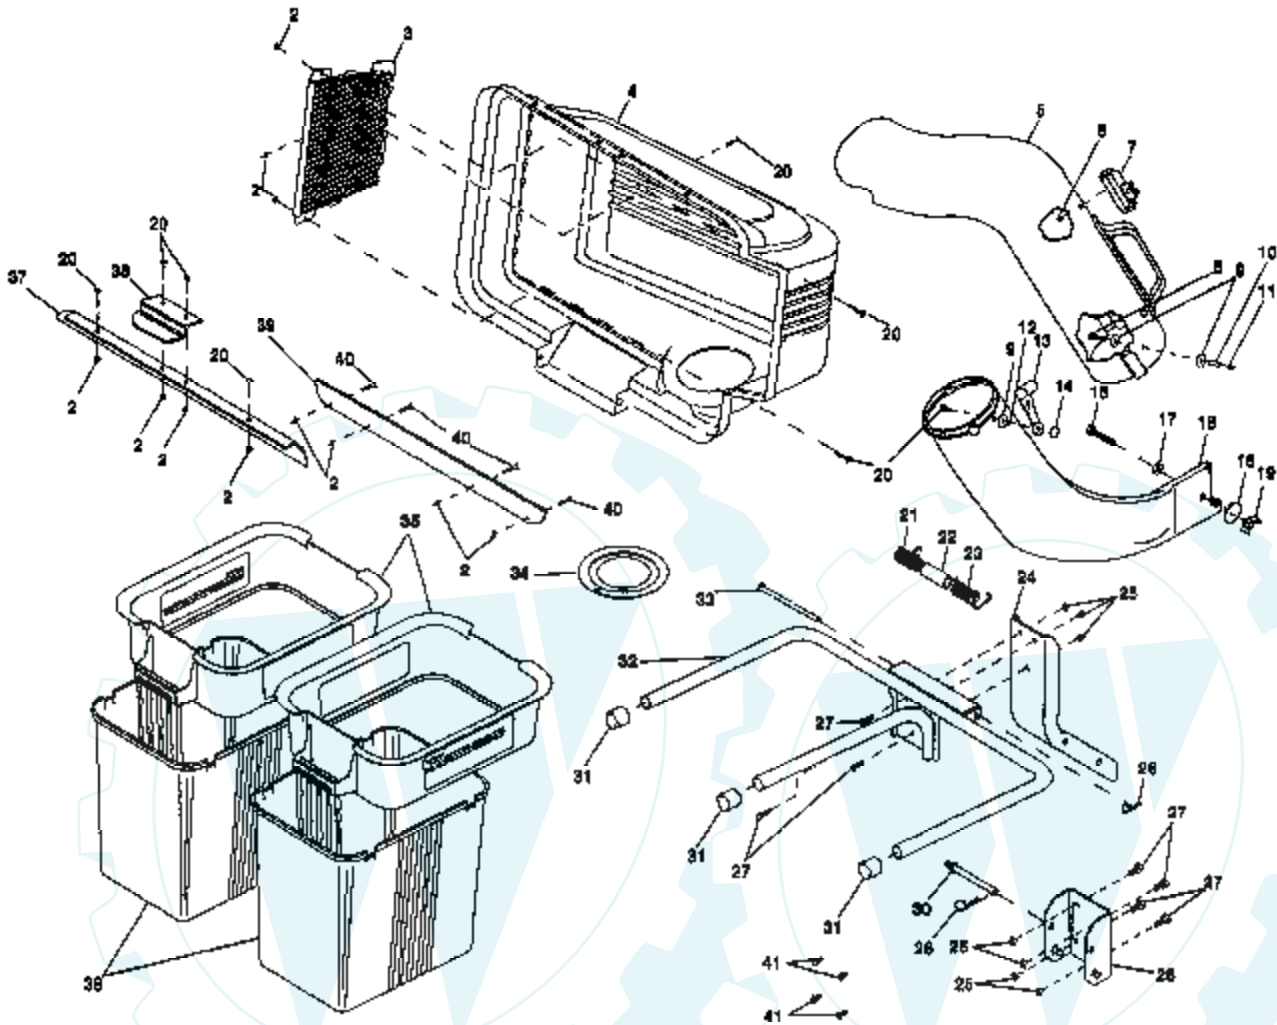

**GRASS CATCHER- - MODEL NUMBER C38D / RAMASSE-HERBE - - NUMÉRO DE MODÈLE C38D
PRODUCT NUMBER 954 04 02-92 / NUMÉRO DE PRODUIT 954 04 02-92**

Ref #	Part Number	Qty	Description
2	532069180		SUB= 69180
3	532127533		SUB= 127533
4	532140654		SUB= 161314
5	532139569		SUB= 139569
6	818021008		SCREW, SPECIAL #10-14X1/2
7	532140572		SUB= 140572
8	532087175		SUB= 74981020
9	819061216		WASHER 3/16X3/4X16 GA
10	532007206		SUB= 7206J
11	532060867		SUB= 60867
12	810071000		WASHER, LOCK
13	532109808		SUB= 109808X
14	532125004		SUB= 2029J
15	874930620		BOLT, HEX
16	819131616		WASHER
17	873750600		LOCKNUT
18	532131970		CHUTE, LOWER
19	532135651		SUB= 135651
20	871161010		SCREW#10-24 X 5/8
21	532132796		SUB= 132796
22	532133235		SUB= 133235
23	532132983		SUB= 132983
24	532126813		SUB= 126813X
25	532063124		SUB= 73690500
26	532124670		SUB= 85902
27	874760512		BOLT, HEX 5/16-18 X 3/4
28	532130889		SUB= 130889
30	532131137		SUB= 131137
31	532134496		SUB= 134496
32	532126919		SUB= 126919X
33	532128600		SUB= 128600
34	532127534		SUB= 127534
35	532129585		SUB= 129585
36	532129586		SUB= 129586
37	532132256		SUB= 132256
38	532130895		SUB= 130895
39	532135495		SUB= 155042X500
40	871141008		SCREW #10-24 X 1/2
41	817490508		SCREW, 5/16-18 X 1/2 HEX, SELF TAPPING
	532104419		SUB= 105070X
	532140603		OWNER'S MANUAL