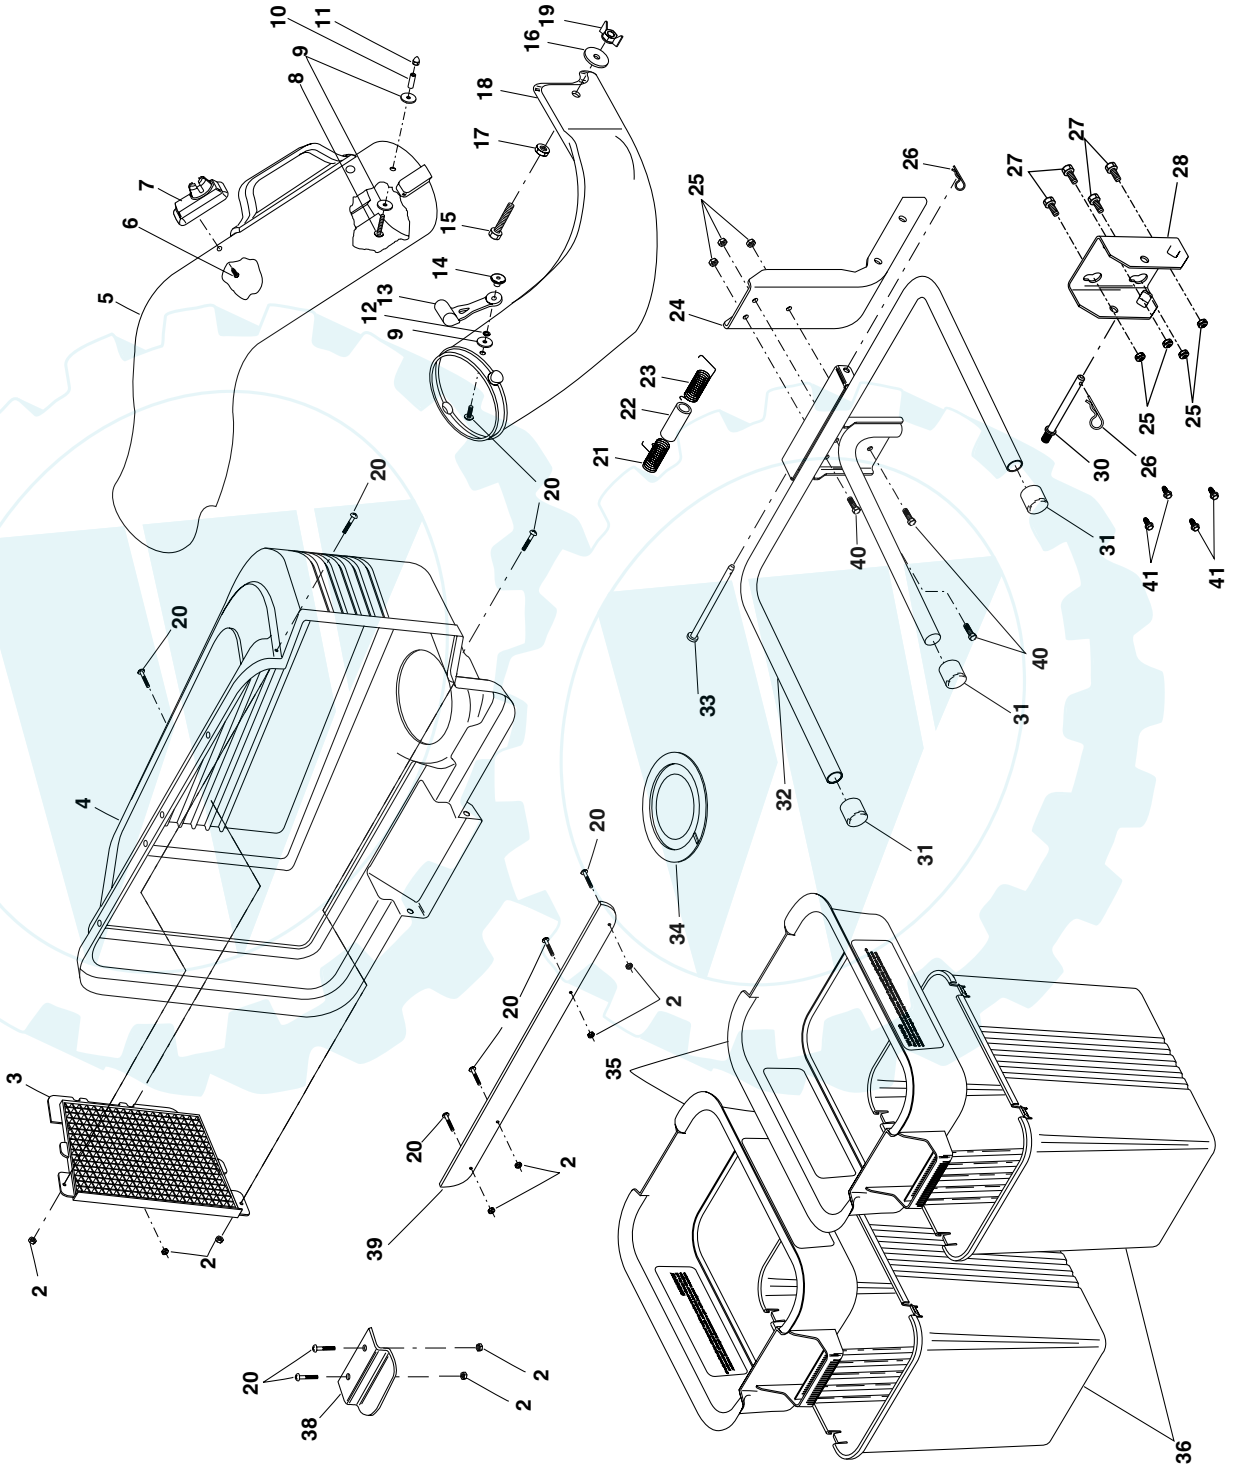

REPAIR PARTS/PIÈCES DE RECHANGE
GRASS CATCHER - MODEL NUMBER C38D / RAMASSE-HERBE - - NUMÉRO DE MODÈLE C38D
PRODUCT NUMBER 954 14 00-50 / NUMÉRO DE PRODUIT 954 14 00-50

REPAIR PARTS/PIÈCES DE RECHANGE

GRASS CATCHER - MODEL NUMBER C38D / RAMASSE-HERBE - - NUMÉRO DE MODÈLE C38D