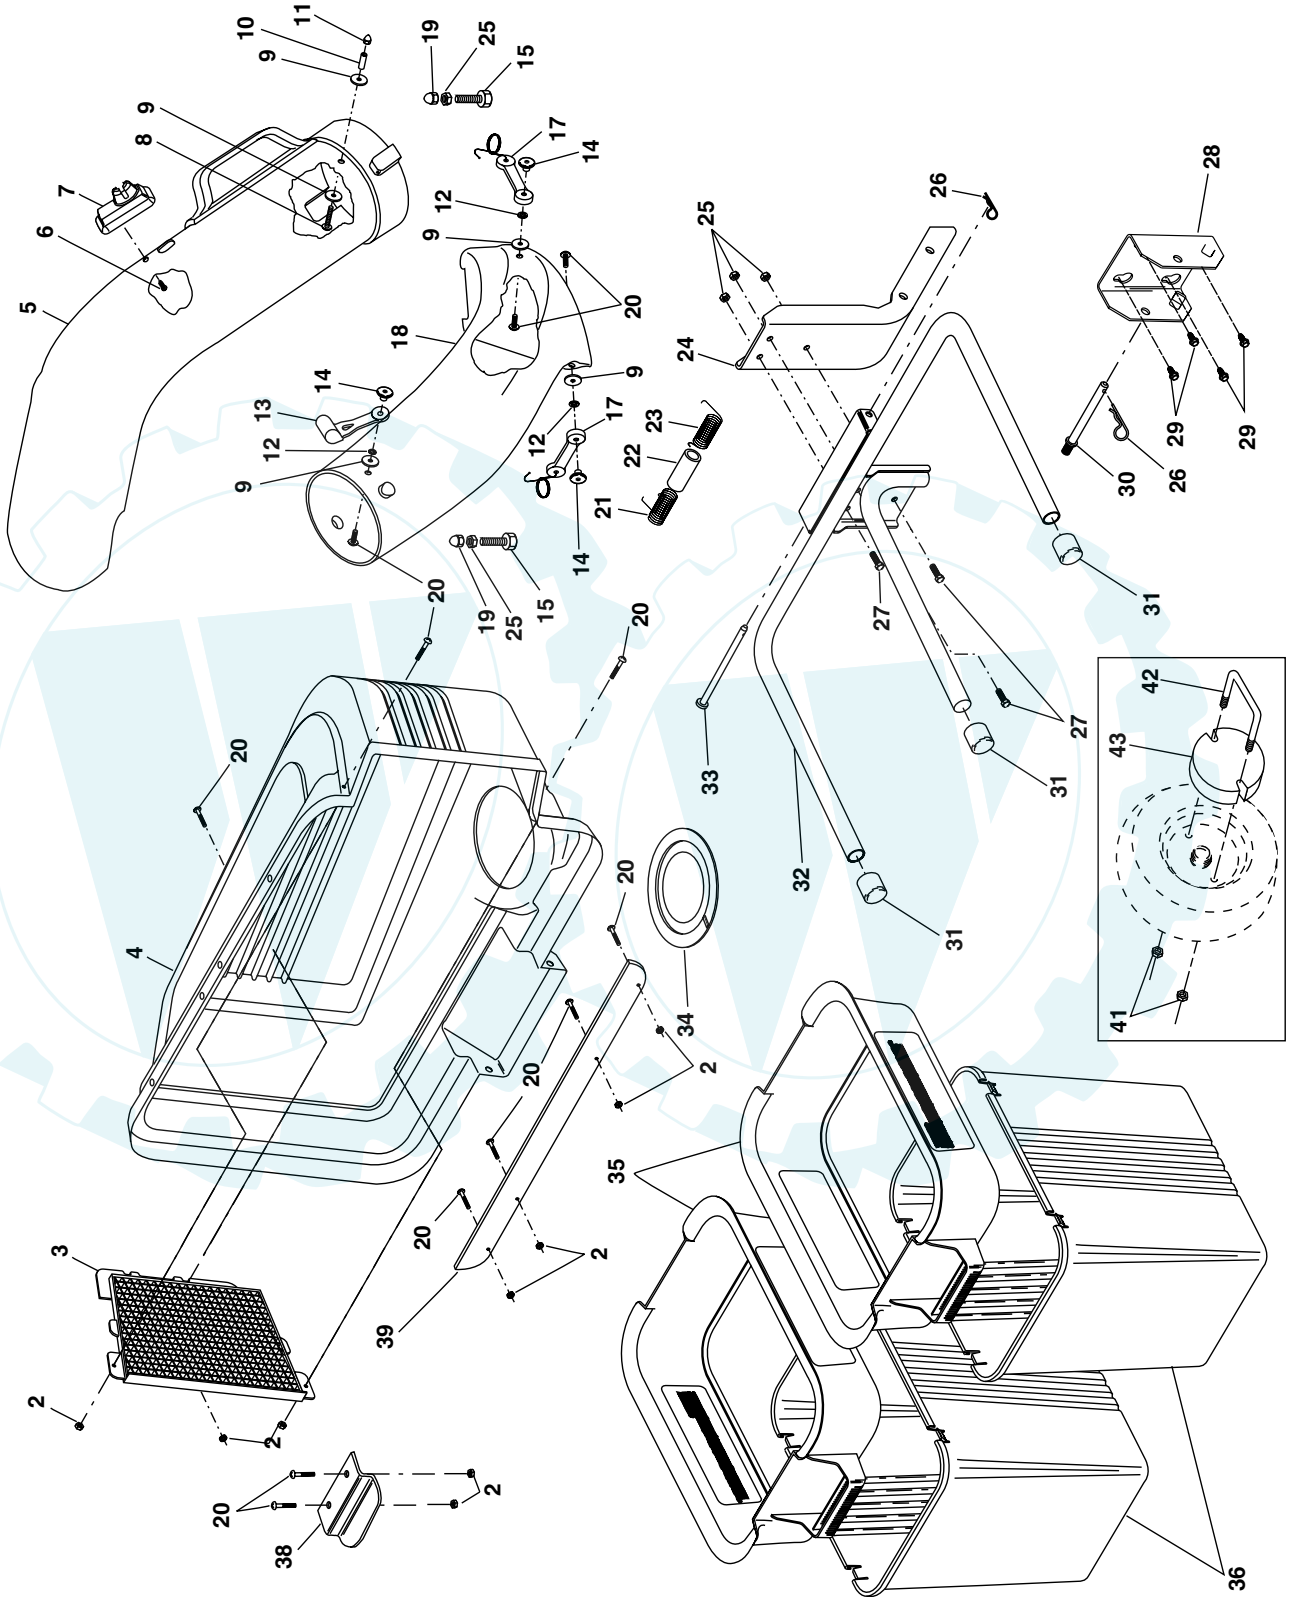

REPAIR PARTS/PIÈCES DE RECHANGE
GRASS CATCHER - - MODEL NUMBER C36C / RAMASSE-HERBE - - NUMÉRO DE MODÈLE C36C
PRODUCT NUMBER 954 04 05-06 / NUMÉRO DE PRODUIT 954 04 05-06

REPAIR PARTS/PIÈCES DE RECHANGE