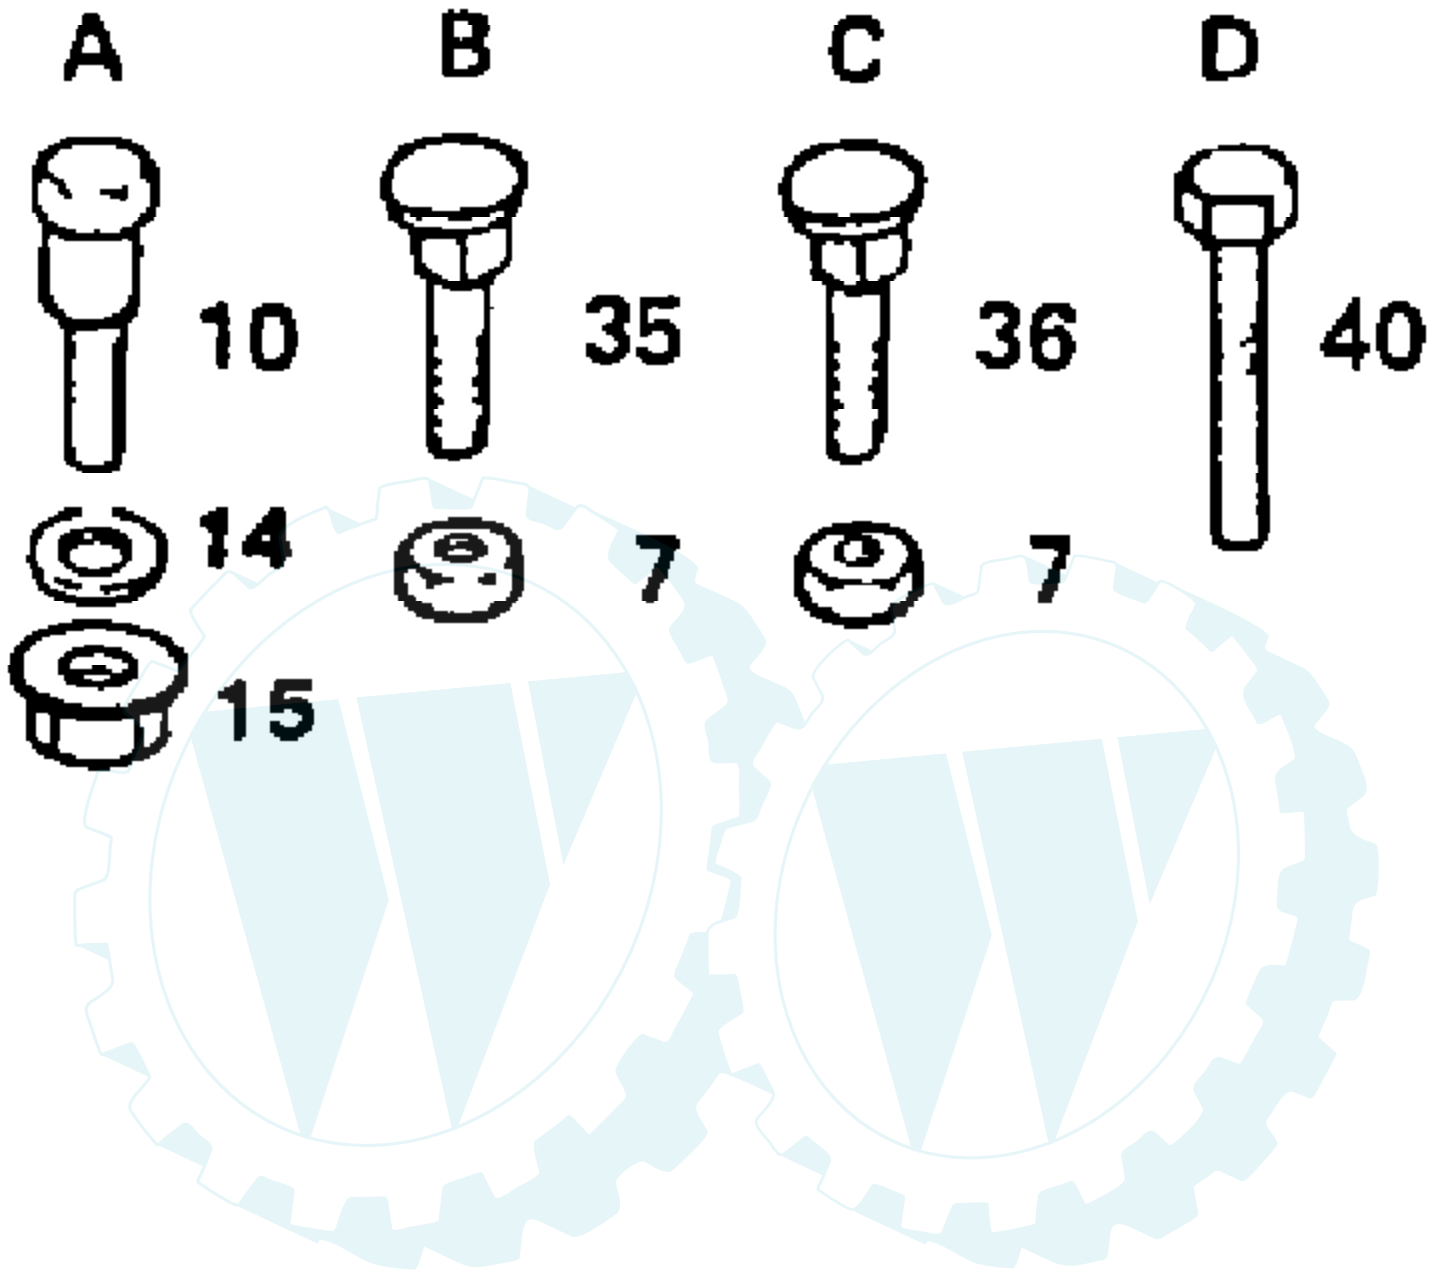

Ref #	Part Number	Qty	Description
70	73680600		SUB= 73690600
87	74760616		BOLT
96	74760612		SUB= 74780612
111	19131616		WASHER HYT
125	11050600		LOCKWASHER

Ref #	Part Number	Qty	Description
8	17210806		SCREW
19	73510600		NUT
38	19131312		WASHER
53	73680600		SUB= 73690600
65	17080408		SCREW
66	17490624		SCREW LT
67	11050600		LOCKWASHER
68	74760612		SUB= 74780612
69	74760616		BOLT
70	72140606		BOLT
79	10040600		LOCKWASHER
83	17021008		SCREW
88	19091016		WASHER
89	72140506		BOLT
90	73680500		SUB= 73690500

Ref #	Part Number	Qty	Description
7	73680600		SUB= 73690600
10	105848X		"BOLT, SHOULDER LT"
14	110739X		WASHER T
15	73980600		NUT SPECIAL T
35	72140608		SUB= 72110608
36	72140606		BOLT
40	74780624		"BOLT,HEX"

Ref #	Part Number	Qty	Description
1	73680600		SUB= 73690600
55	72140506		BOLT
56	19111116		WASHER
57	73680500		SUB= 73690500
58	74760648		BOLT - HEX 3/8 - 16 X 3
59	74110632		SCREW YT
61	19111216		WASHER M
62	74760580		BOLT
65	72140506		BOLT
66	17490612		SCREW
67	72140606		BOLT
70	72110506		SUB= 72270506