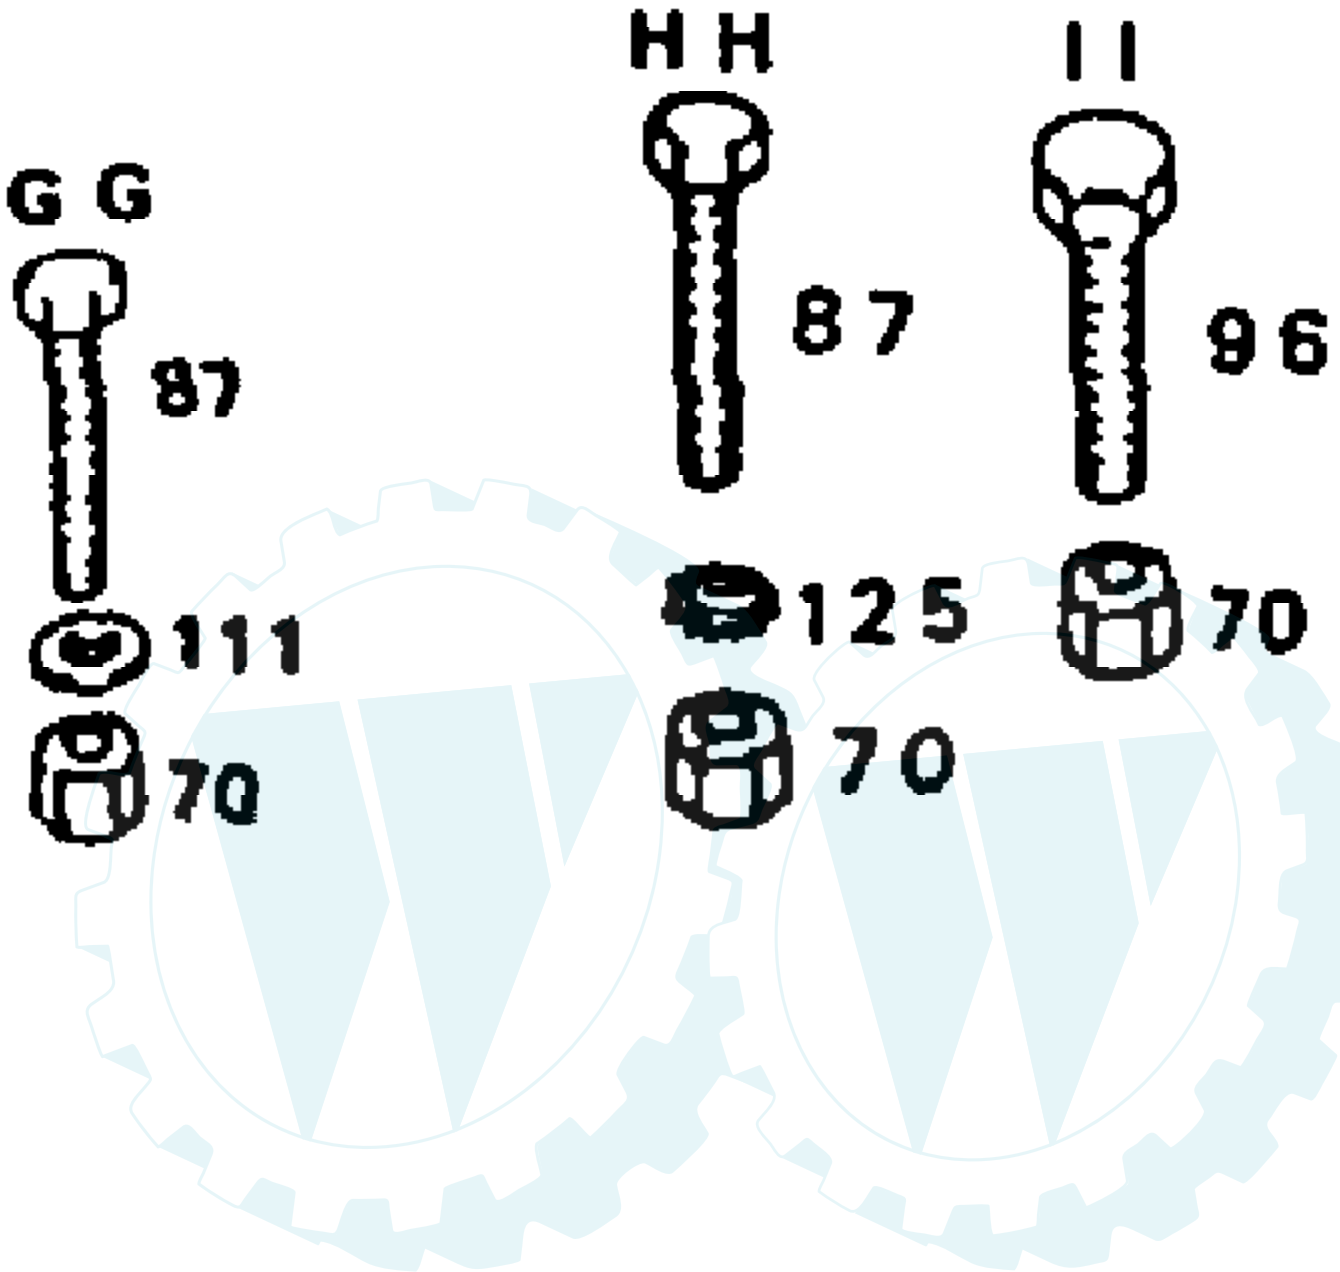

**ROPER YT HYDROSTATIC YARD TRACTOR--MODEL NUMBER YTH160DR
DIFFERENTIAL AND PUMP ASSEMBLY**

Ref #	Part Number	Qty	Description
1	121192X		SUB= 123634X
2	76020312		SUB= 3145
3	121193X		SUB= 123634X
4	121188X		BRACKET
5	74760412		BOLT LT
6	121186X		FAN
7	121180X		PULLEY TRANSAXLE
8	121211X		STANDOFF
9	121182X		GUARD ASSY
10			REFER TO IMAGE
11			REFER TO IMAGE
12	74760572		BOLT
13	121323X		PUMP.2003081.
14	73680500		SUB= 73690500
15	121250X		SPRING

Ref #	Part Number	Qty	Description
49	10040600		LOCKWASHER
80	122082X		SUB= 918122082X
80A	7152J		TUBE.18X9.5-8
82	108236X		BRACKET LT
84	110442X		SUB= 146682
91	4921H		SPRING.RETAINER
93	74780412		SUB= 74780414
94	100229L		EXHAUST TUBE T
95	104917X		BAFFLE YT
96	110013X		BRACKET HEAT SHIELD
97	17490508		SCREW LT
98	100091M		SUB= 132922
99	73350600		NUT

Ref #	Part Number	Qty	Description
70	73680600		SUB= 73690600
87	74760616		BOLT
96	74760612		SUB= 74780612
111	19131616		WASHER HYT
125	11050600		LOCKWASHER

Ref #	Part Number	Qty	Description
8	17210806		SCREW
19	73510600		NUT
38	19131312		WASHER
53	73680600		SUB= 73690600
65	17080408		SCREW
66	17490624		SCREW LT
67	11050600		LOCKWASHER
68	74760612		SUB= 74780612
69	74760616		BOLT
70	72140606		BOLT
79	10040600		LOCKWASHER
83	17021008		SCREW
88	19091016		WASHER
89	72140506		BOLT
90	73680500		SUB= 73690500

Ref #	Part Number	Qty	Description
1	73680600		SUB= 73690600
55	72140506		BOLT
56	19111116		WASHER
57	73680500		SUB= 73690500
58	74760648		BOLT - HEX 3/8 - 16 X 3
59	74110632		SCREW YT
61	19111216		WASHER M
62	74760580		BOLT
65	72140506		BOLT
66	17490612		SCREW
67	72140606		BOLT
70	72110506		SUB= 72270506