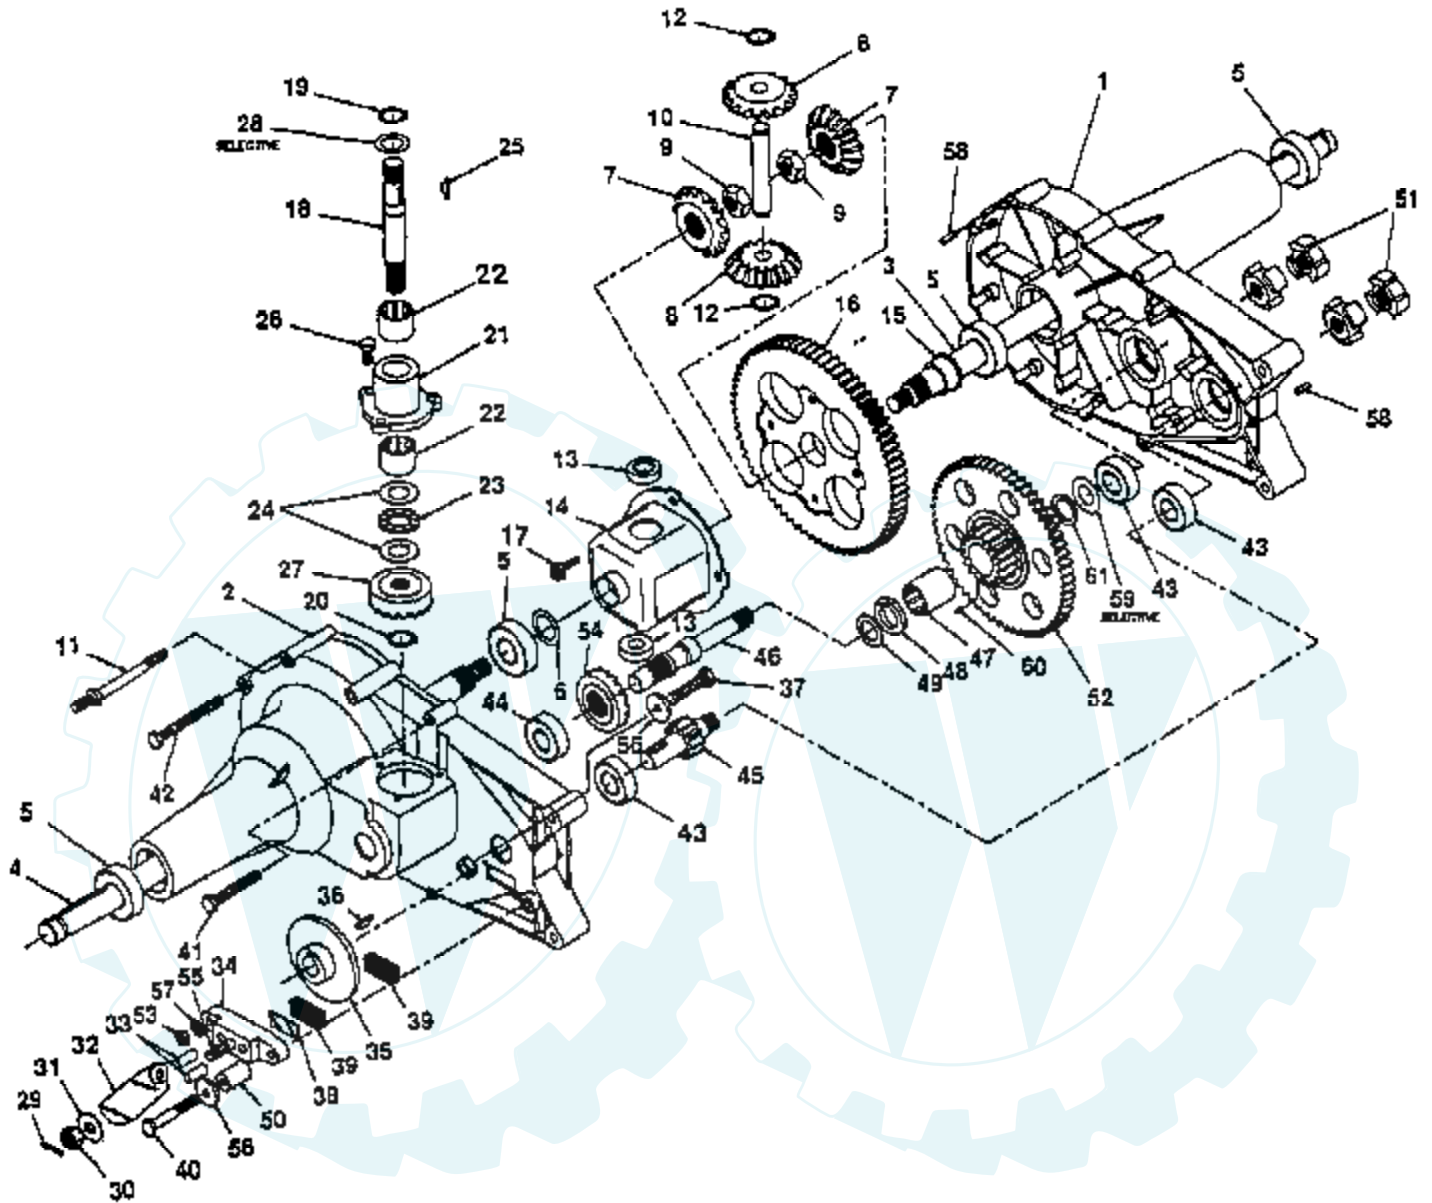

ROPER YT HYDROSTATIC YARD TRACTOR--MODEL NUMBER YTH160DR

TRANSAXLE

Ref #	Part Number	Qty	Description
1	122614X		HSG HALF LH-44077
2	122615X		HSG HALF RH-44076
3	122616X		AXLE LH -44273
4	122620X		AXLE RH-44272
5	122621X		BEARING.44121.AGR
6	122622X		WASHER -44008
7	122623X		GEAR MITER -44096
8	122624X		GEAR MITER -44097
9	122625X		NUT -44133
10	122626X		SHAFT CROSS
11	122627X		SUB= 122688X
12	122629X		SNAP RING -44146
13	122631X		"THRUST, BEARING -44128"
14	122633X		HOUSING.ASM.DIFF.-62590
15	122634X		"FLANGE, BEARING-44129"
16	122640X		GEAR
17	122641X		BOLT -44126
18	122642X		SHAFT INPUT-44270
19	122643X		SNAP RING -44145
20	122644X		RET RING (44144)
21	122645X		SUB= 155892
22	122646X		"NEEDLE, BEARING 44099"
23	122647X		BEARING.NEE.44139
24	122648X		WASHER-44109
25	122649X		KEY.44136.HYDRO
26	122650X		SCREW
27	122651X		SUB= 155892
28	122652X		WASHER -44125
	122653X		WASHER -44150
	122645X		SUB= 155892
29	122656X		PIN COTTER -44101
30	122658X		NUT -44142
31	122659X		WASHER FLAT -44130
32	122660X		ARM BRAKE 23710
33	122662X		PIN BRAKE ACTUATO -44127
34	122663X		BRAKE YOKE
35	122664X		DISC BRAKE -(44090)
36	122665X		SUB= 123065X
37	122666X		SCREW -44277
38	122667X		PLATE PUCK -44134
39	122668X		SUB= 142883
40	122669X		SUB= 123066X
41	122670X		SCREW -44123
42	122671X		SCREW -44124
43	122672X		"BALL, BEARING -44147"
44	122673X		"BALL, BEARING -44232"
45	122674X		SHAFT PINION 44083
46	122675X		SHAFT DRIVE-44080
47	122676X		SUB= 123059X
48	122677X		SUB= 123060X
49	122678X		NLA
50	122679X		SUB= 122689X
51	122680X		SUB= 121839X
52	122681X		SUB= 126975X
53	122682X		NUT -43178
54	122683X		PINION-DR.44079
55	122684X		BOLT SQ HD
56	122685X		WASHER -44278