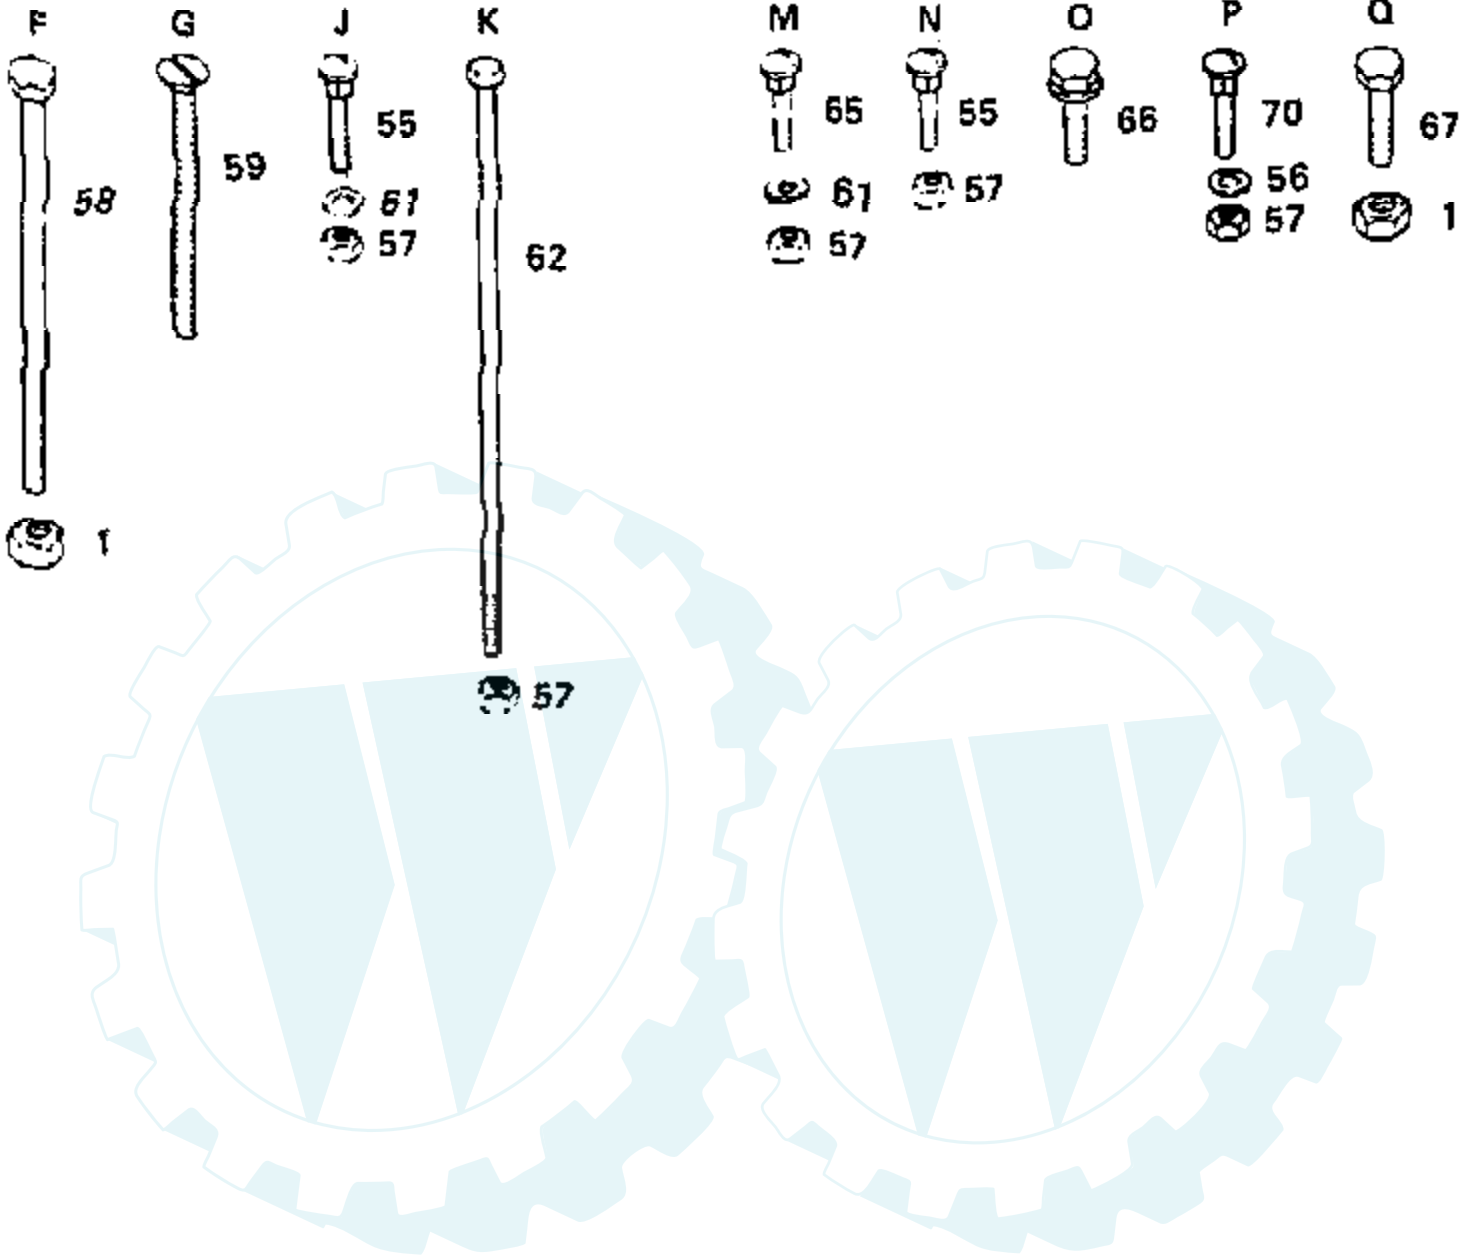

Ref #	Part Number	Qty	Description
70	73680600		SUB= 73690600
87	74760616		BOLT
96	74760612		SUB= 74780612
111	19131616		WASHER HYT
125	11050600		LOCKWASHER

Ref #	Part Number	Qty	Description
8	17210806		SCREW
19	73510600		NUT
38	19131312		WASHER
53	73680600		SUB= 73690600
65	17080408		SCREW
66	17490624		SCREW LT
67	11050600		LOCKWASHER
68	74760612		SUB= 74780612
69	74760616		BOLT
70	72140606		BOLT
79	10040600		LOCKWASHER
83	17021008		SCREW
88	19091016		WASHER
89	72140506		BOLT
90	73680500		SUB= 73690500

Ref #	Part Number	Qty	Description
7	73680600		SUB= 73690600
10	105848X		"BOLT, SHOULDER LT"
14	110739X		WASHER T
15	73980600		NUT SPECIAL T
35	72140608		SUB= 72110608
36	72140606		BOLT
40	74780624		"BOLT,HEX"

Ref #	Part Number	Qty	Description
1	73680600		SUB= 73690600
55	72140506		BOLT
56	19111116		WASHER
57	73680500		SUB= 73690500
58	74760648		BOLT - HEX 3/8 - 16 X 3
59	74110632		SCREW YT
61	19111216		WASHER M
62	74760580		BOLT
65	72140506		BOLT
66	17490612		SCREW
67	72140606		BOLT
70	72110506		SUB= 72270506

Ref #	Part Number	Qty	Description
31	73680600		SUB= 73690600
33	19131312		WASHER
71	17490508		SCREW LT
89	17490512		SCREW
92	71011012		SCREW.HXHD.10-2
93	73661000		NUT.FLANGE
96	730536K		SUB= 100536K
97	74760612		SUB= 74780612
98	73680500		SUB= 73690500