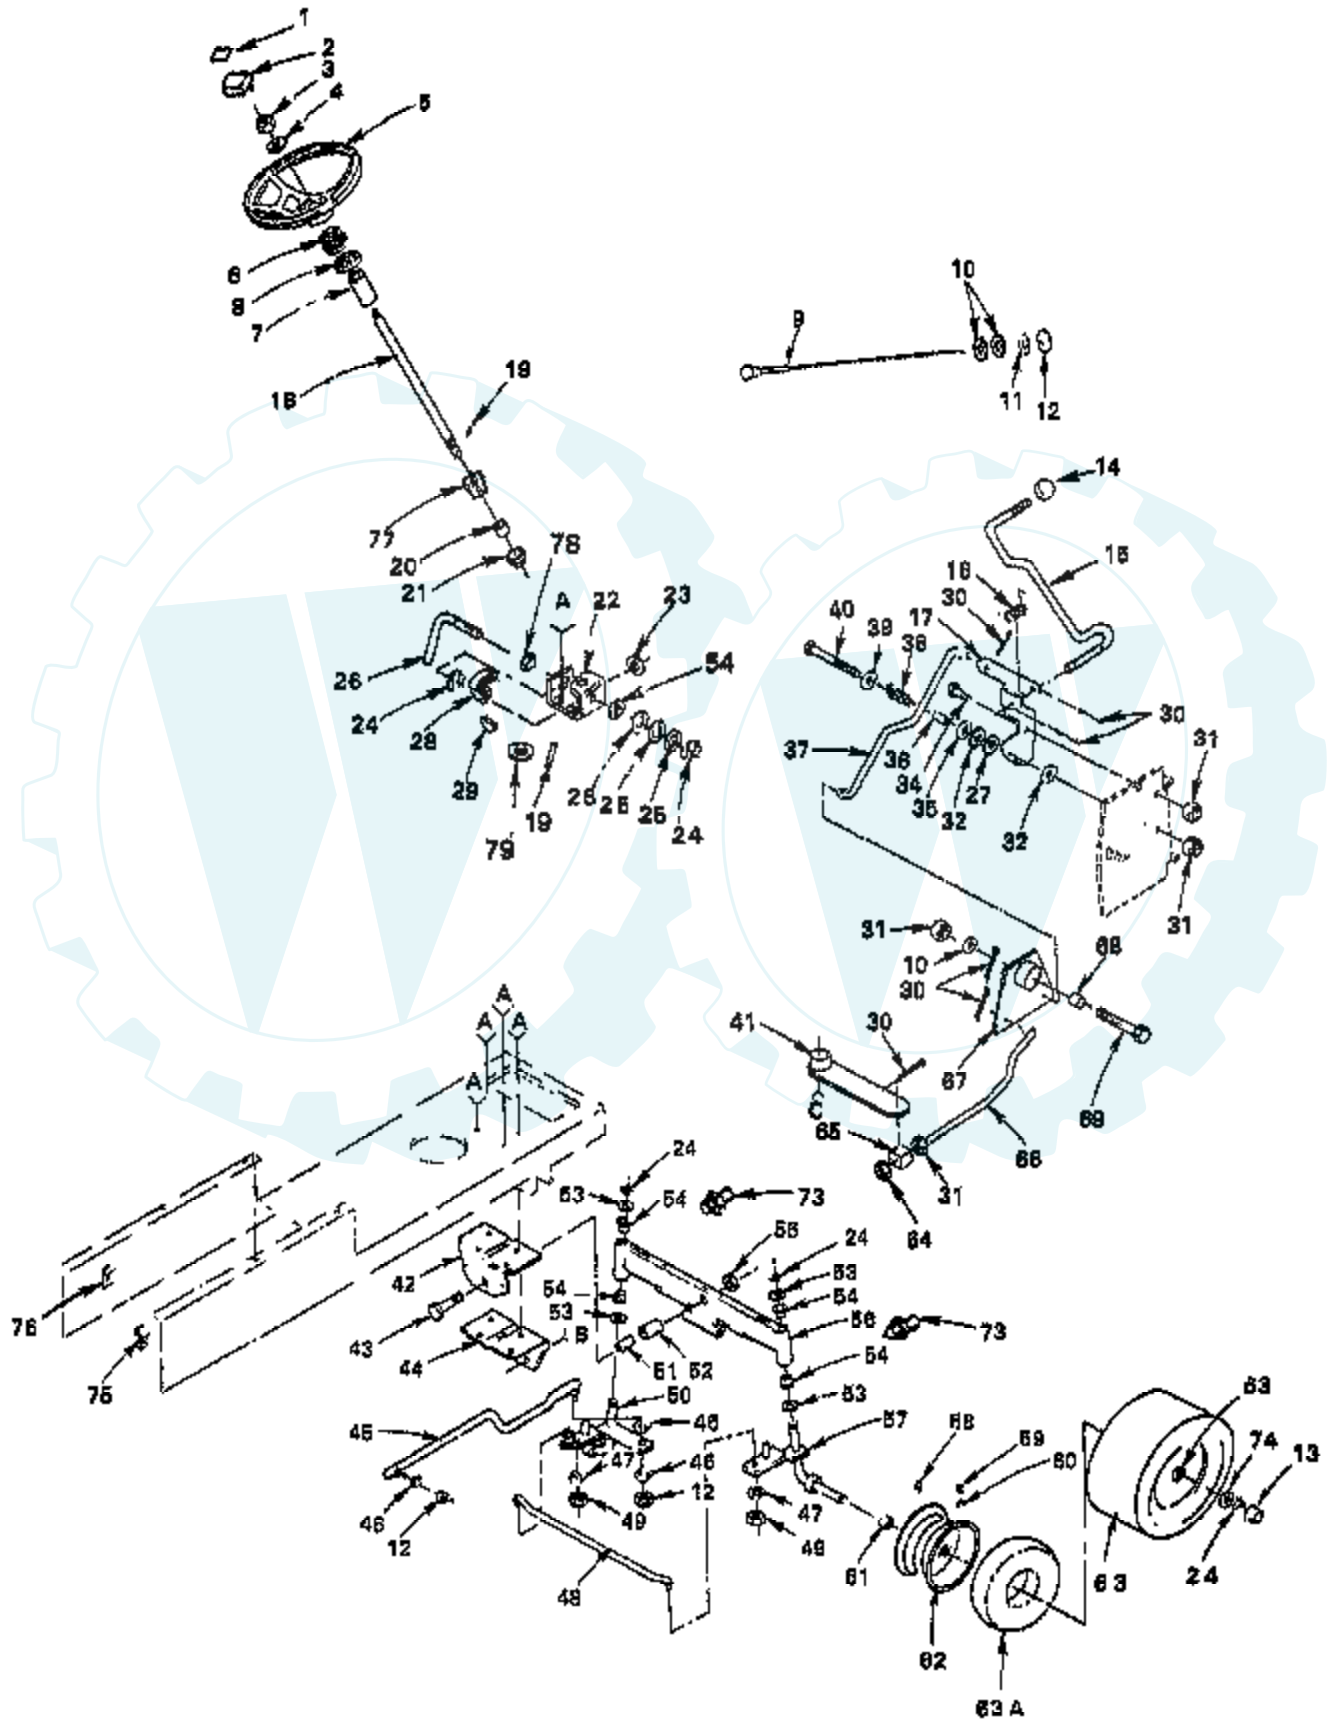

ROPER YT16 HYDROSTATIC YARD TRACTOR--MODEL NUMBERS YTH160BR AND YTH160BT STEERING ASSEMBLY

Ref #	Part Number	Qty	Description
1	104590X		DECAL - STEERING WHEEL
2	100710L		INSERT-WHEEL LT
3	73360800		NUT
4	100712K		WASHER
5	100713N		SUB= 150547
6	100711L		ADAPTER LT
7	106945X		TUBE YT
8	106943X		SPACER LT
9	6447J		SUB= 132781
10	19131316		WASHER
11	11050600		LOCKWASHER
12	73610600		SUB= 7810H
13	104757X		HUB CAP
14	106933X		KNOB T (1/2-HOLE)
15	108353X		NLA
16	108194X		NLA
17	108196X		BRKT CONTROL HYT
18	109557X		STEERING SHAFT T
19	2882J		DRIVE PIN
20	74580		SHAFT SPACER LT
21	71208		BUSHING
22	109432X		SUB= 110150X
23	19212016		WASHER D
24	12000029		RING
25	6266H		WASHER .T
26	108683X		ROD STEERING T
27	108972X		WASHER HYT
28	108684X		GEAR.SECTOR.HYT
29	106126X		KEY-WOODRUFF LT
30	76020412		COTTER PIN
31	73680600		SUB= 73690600
32	108200X		WASHER FRIC HYT
34	108518X		BOLT HYT
35	19212016		WASHER D
36	108201X		SPACER HYT
37	108397X		LINK CONTROL HY
38	108844X		SPRING HYT
39	19132012		WASHER
40	74760648		BOLT - HEX 3/8 - 16 X 3
41	108209X		ARM ASSEM HYT
42	105663X		SUPPORT-SADDL T
43	74761060		BOLT LT
44	105664X		SUPPORT.SADDLE.FT
45	105727X		LINK-DRAG LT
46	10040600		LOCKWASHER
47	10040500		LOCKWASHER
48	108110X		ROD TIE HYT
49	73610500		NUT
50	105655X		SPINDLE LH YT
51	105726X		SUB= 154391
52	105725X		SUB= 110438X
53	19252016		SUB= 121749X
54	3366R		COL. SRTG. BEAR.
55	73901000		"NUT-LOC,FLANGE LT"
56	108075X		FRONT AXLE
57	105653X		SUB= 130897
58	278H		FITTING- LT
59	65139		VALVE STEM LT