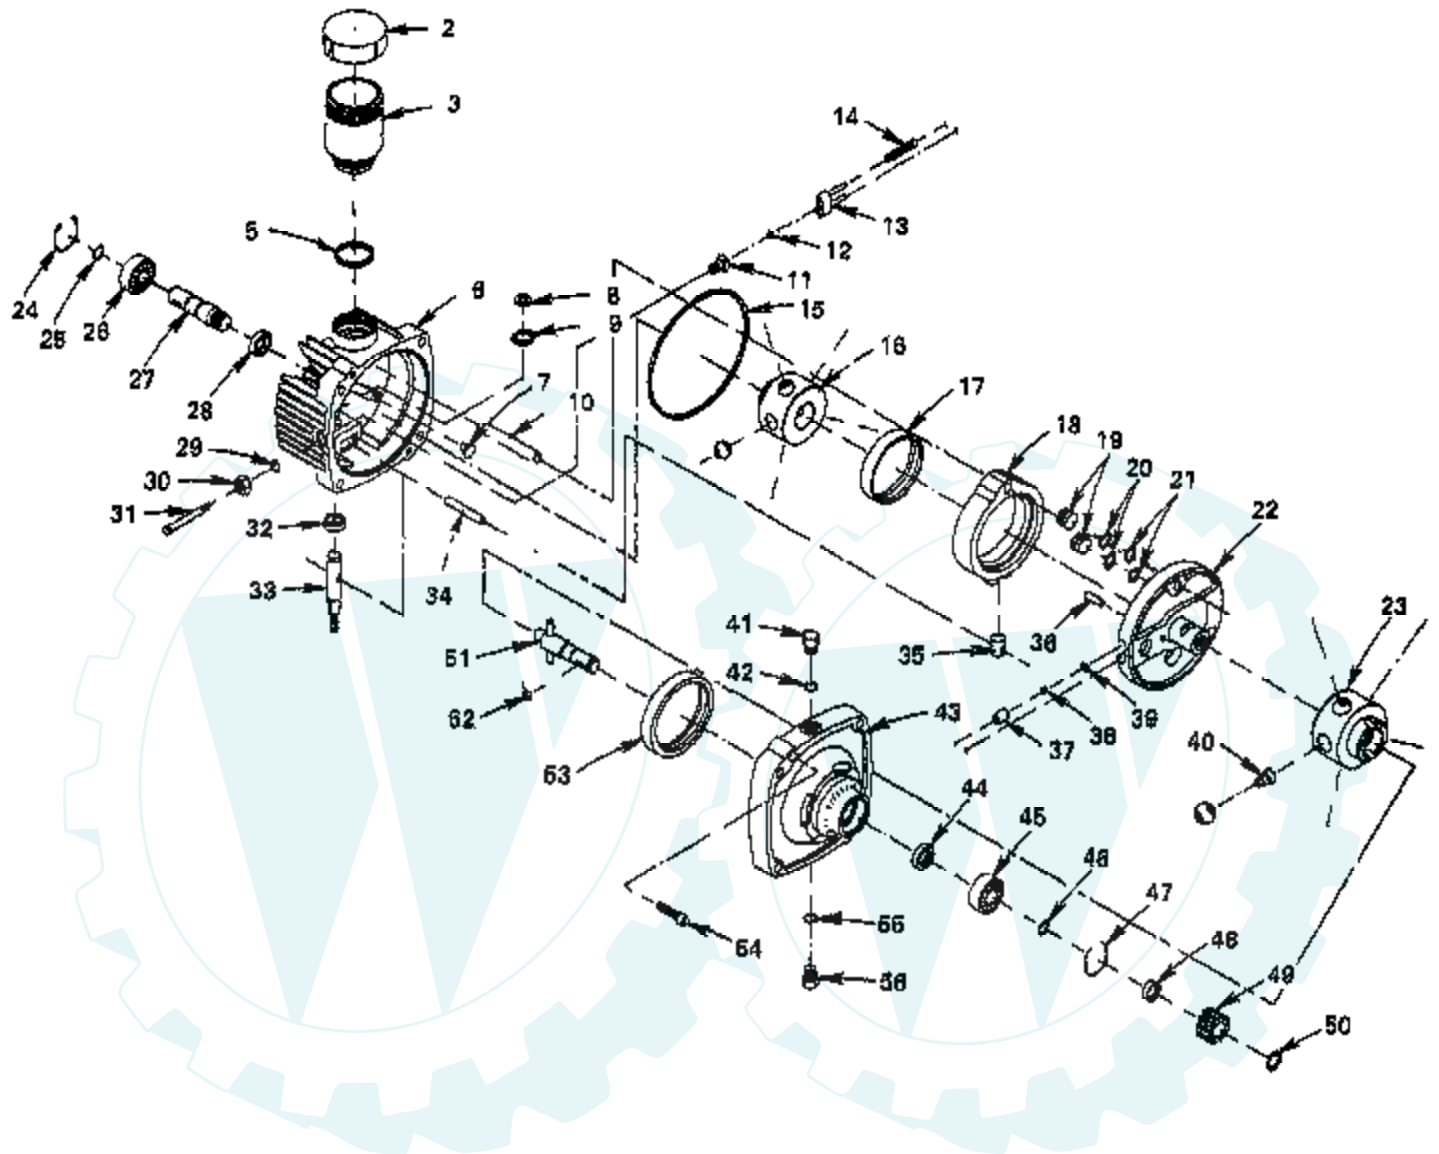

**ROPER YT16 HYDROSTATIC YARD TRACTOR--MODEL NUMBERS YTH160BR AND YTH160BT
PUMP**

Ref #	Part Number	Qty	Description
2	108907X		RESERVOIR CVR HYT
3	108908X		RESERVOIR BDY HYT
5	108910X		SEAL RING HYT
6	108911X		COVER
7	108912X		PIN HYT
8	108913X		RETAINING RING
9	108914X		WASHER HYT
10	108915X		NLA
11	108916X		GUIDE FITTING HYT
12	108917X		NLA
13	108918X		NLA
14	108919X		SPRING HYT
15	108920X		SEAL RING HYT
16	108921X		PUMP ROTOR HYT
17	108922X		PUMP RACE HYT
18	108923X		NLA
19	108924X		PISTON HYT
20	108925X		NLA
21	108926X		O RING HYT
22	108927X		PINTLE
23	108928X		NLA
24	108929X		SUB= 108952X
25	108930X		SNAP RING
26	108931X		SUB= 108950X
27	108932X		INPUT SHAFT HYT
28	108933X		SUB= 108949X
29	108934X		O RING HYT
30	108935X		NUT&GASKET AS HYT
31	108936X		SHAFT DUMP HYT
32	108937X		SEAL HYT
33	108938X		CONTROL SHAFT
34	108939X		SUB= 108938X
35	108940X		NLA
36	108941X		NLA
37	108942X		VALVE BODY HYT
38	108943X		"HYT, BALL"
39	108944X		RETAINER RING HYT
40	108945X		SPRING HYT
41	108946X		SUB= 108961X
42	108947X		SUB= 108960X
43	108948X		BODY HYT
44	108949X		SEAL HYT
45	108950X		"HYT, BEARING"
46	108951X		SNAP RING
47	108952X		RETAINER RING HYT
48	108953X		NLA
49	108954X		NLA
50	108955X		RETAINER RING HYT
51	108956X		OUTPUT SHAFT
52	108957X		KEY HYT
53	108958X		MOTOR RACE HYT
54	108959X		CAP SCREW HYT
55	108960X		O RING HYT
56	108961X		PLUG HYT