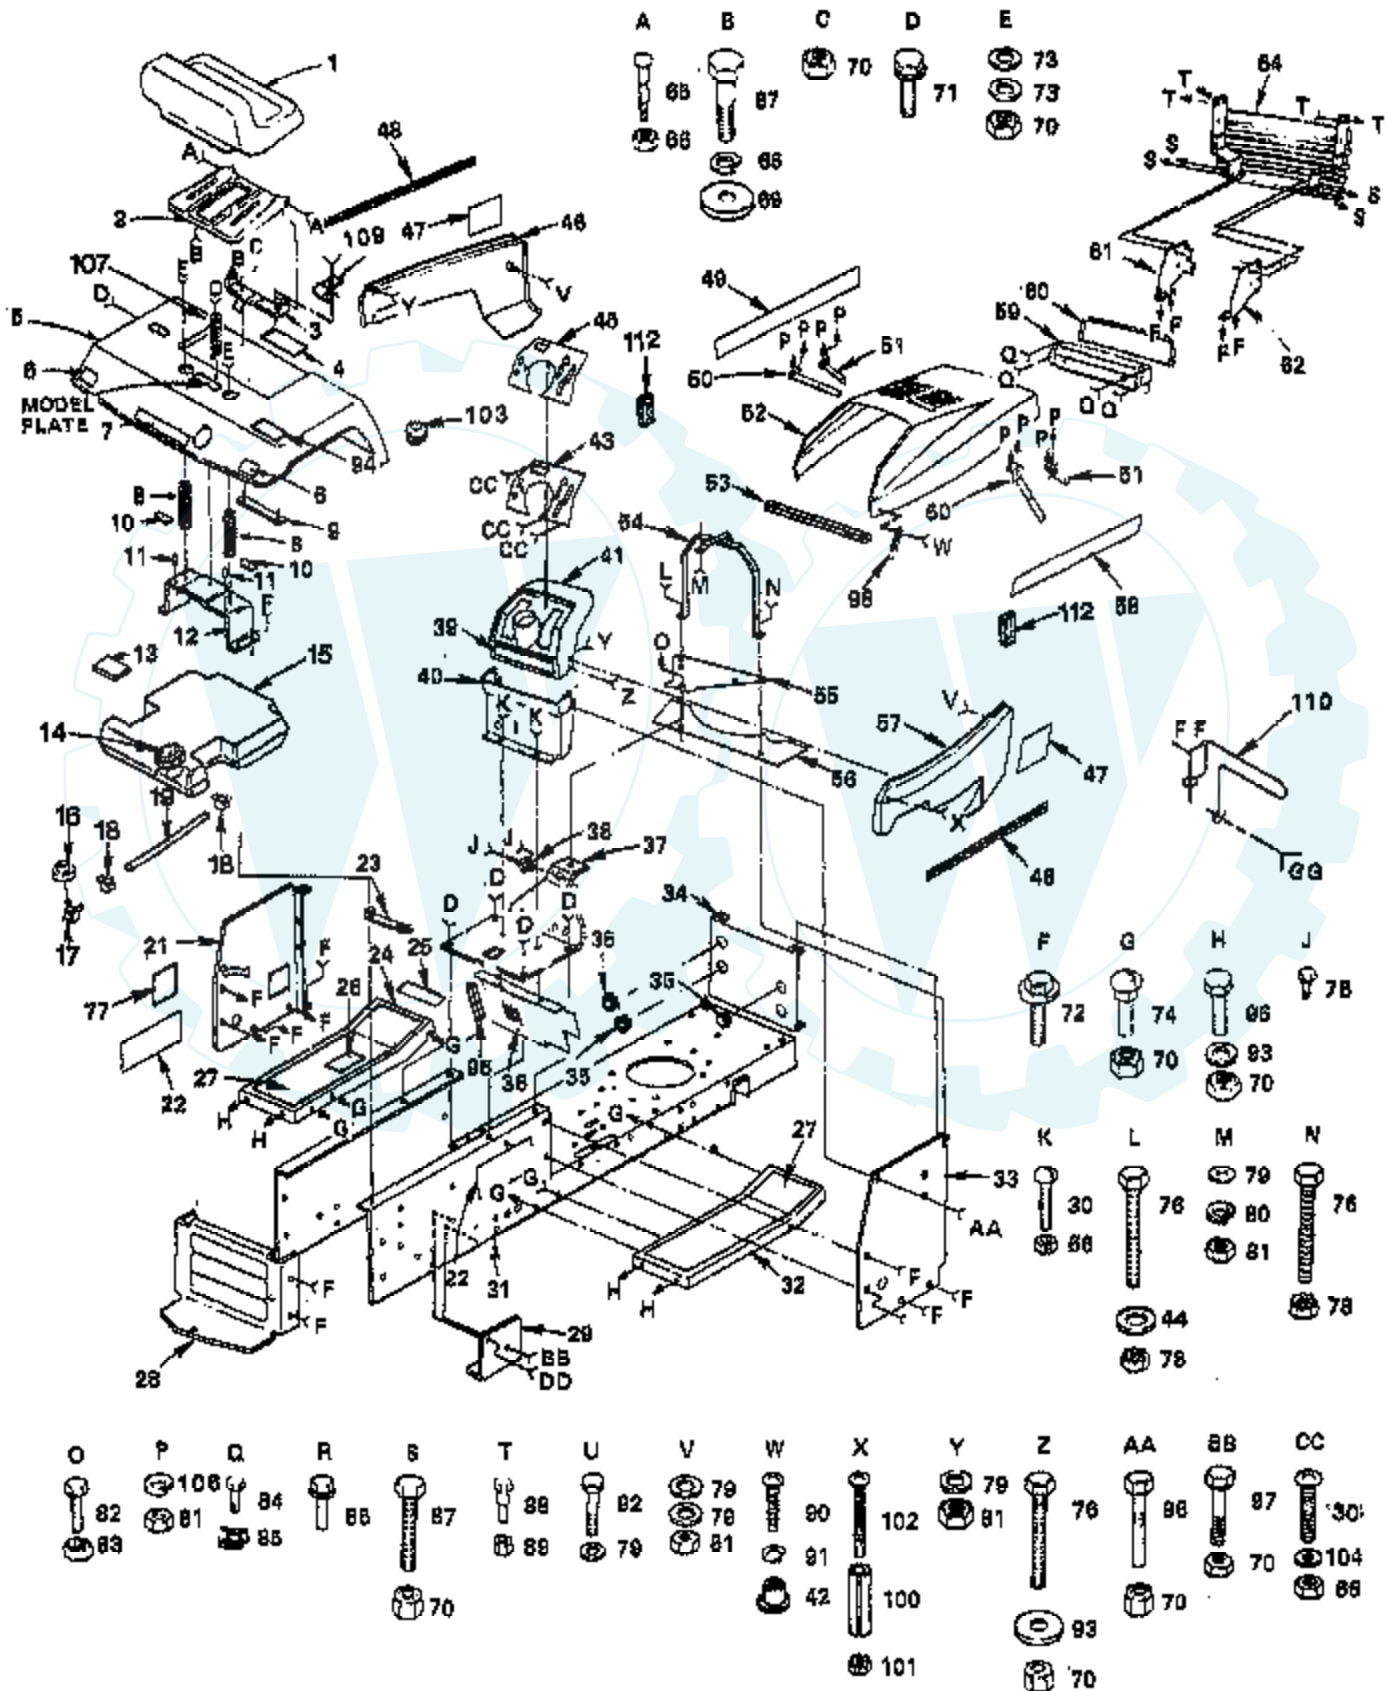

ROPER YT16 HYDROSTATIC YARD TRACTOR--MODEL NUMBERS YTH160BR AND YTH160BT CHASSIS AND ENCLOSURES

Ref #	Part Number	Qty	Description
1	110057X		SUB= 164945
2	109866X		SEAT PAN T
3	110378X		BRACKET T
4	106974X		SUB= 133796
4	108658X		SUB= 120822X
5	109593X367		NLA
6	106202X		REFLECTOR-TAIL YT
7	104810X		NLA
8	105512X		SPRING LT
9	105511X		SUB= 140675
10	105514X		"CLAMP, SPRING LT"
11	105531X		NUT-PUSH YT
12	105509X		SUB= 137113
13	6431J		PAD-SPACER T
14	109462X		SUB= 158990
15	109202X		TANK.FUEL.LT.
16	3645J		BUSHING OUTLET T
17	8710J		FUEL TANK STEM GT
18	6999R		SUB= 123487X
19	5277J		SUB= 8543R
21	106966X		PANEL DASH HYT
22	104875X		NLA
23	8292J		SUB= 7192J
24	105465X		SUB= 145244X417
25	4900J		DECAL T
25	101892X		DECAL T
26	109069X		NLA
27	109864X		SUB= 108256X
28	102481X		SUB= 145009
29	109219X		DEFLECTOR HYT
30	74180512		SCREW
31	109512X		CHASSIS T
32	105464X		SUB= 145243X417
33	108398X		PANEL-DASH
34	104920X		NLA
35	9151R		SNAP BUSHING T
36	109252X367		SUB= 109252X
37	108106X		SADDLE HYT
38	1554J		SUB= 155108
39	108635X		NLA
39	108813X		SUB= 138956
40	104805X		LOWER DASH
41	108396X		SUB= 121312X
42	2029J		WELDNUT
43	108558X		PLATE-DASH
44	19131316		WASHER
45	108555X		DECAL-DASH
45	108814X		DECAL-DASH
46	108372X367		SUB= 150302X505
47	108589X		DECAL-SIDE PANEL
48	104646X		NLA
49	104643X		NLA
50	106784X		SUB= 155013
51	104618X		SUB= 155013
52	108370X367		SUB= 150301X505
53	105037X		FOAM-STRIP LT
54	104904X		NLA
55	106965X		SUB= 140181