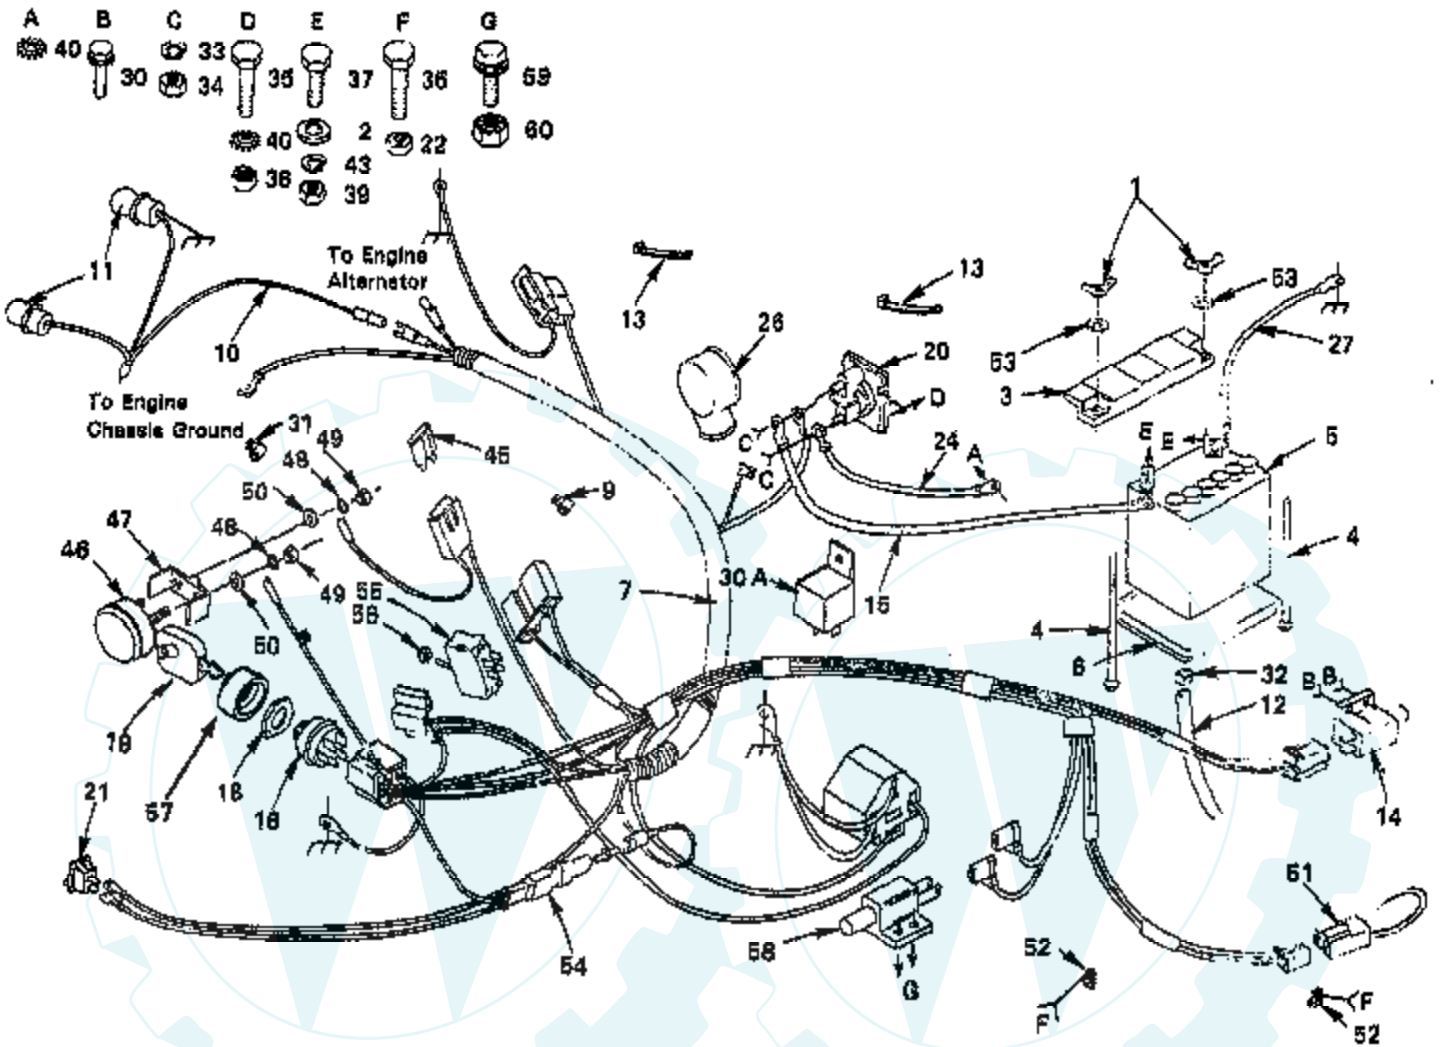

ROPER YT16 HYDROSTATIC YARD TRACTOR--MODEL NUMBERS YTH160BR AND YTH160BT ELECTRICAL

Ref #	Part Number	Qty	Description
1	73490400		SUB= 146525
2	19091016		WASHER
3	102476X		SUB= 150109
4	72240460		BOLT
5	227J		SUB= 123899X
6	7603J		"TRAY T, BATTERY"
7	109440X		NLA
9	4171R		CLIP T
10	7661J		HARNESS T
11	7662J		SUB= 4152J
12	100541K		SUB= 7697J
13	7192J		WIRE TIE
14	104445X		SWITCH-INTER. GT
15	4206J		CABLE-BATTERY T
16	4406R		SUB= STD365402
18	109788X		SUB= 124211X
19	109434X		KEY MOLDED
20	109081X		SUB= 146154
21	105381X		SUB= 110712X
22	73680400		SUB= 73690400
24	4208J		SUB= 4799J
26	719J		SUB= 154336
27	4207J		CABLE T
30	17021008		SCREW
30A	109748X		RELAY ASSY T
31	2751R		CLIP T
32	109596X		HOSE CLAMP T
33	10090400		SUB= 10040400
34	73350400		NUT
35	74780408		BOLT
36	73510400		NUT
37			CHECK WITH SUPPLIER
39	73220400		SUB= 50675
40	11050400		LOCKWASHER
43	10040400		LOCKWASHER
45	108824X		FUSE HYT
46	9433R		AMMETER T
47	6009J		SUB= 532131708
48	10101000		SUB= 10071000
49	73911000		NUT
50	19070818		WASHER
51	102501X		SUB= 141940
52	235R		CLIPT
53	11030400		LOCKWASHER GT
54	106315X		SUB= 135665
55	4021J		SWITCH.PTO.T
56	4022J		HEX NUT T
57	109787X		SUB= 147626
58	109869X		SWITCH T
59	71031008		SCREW
60	73951000		"NUT,KEPS"
	101539X		SHEET INSTR LT
	109634X		NLA