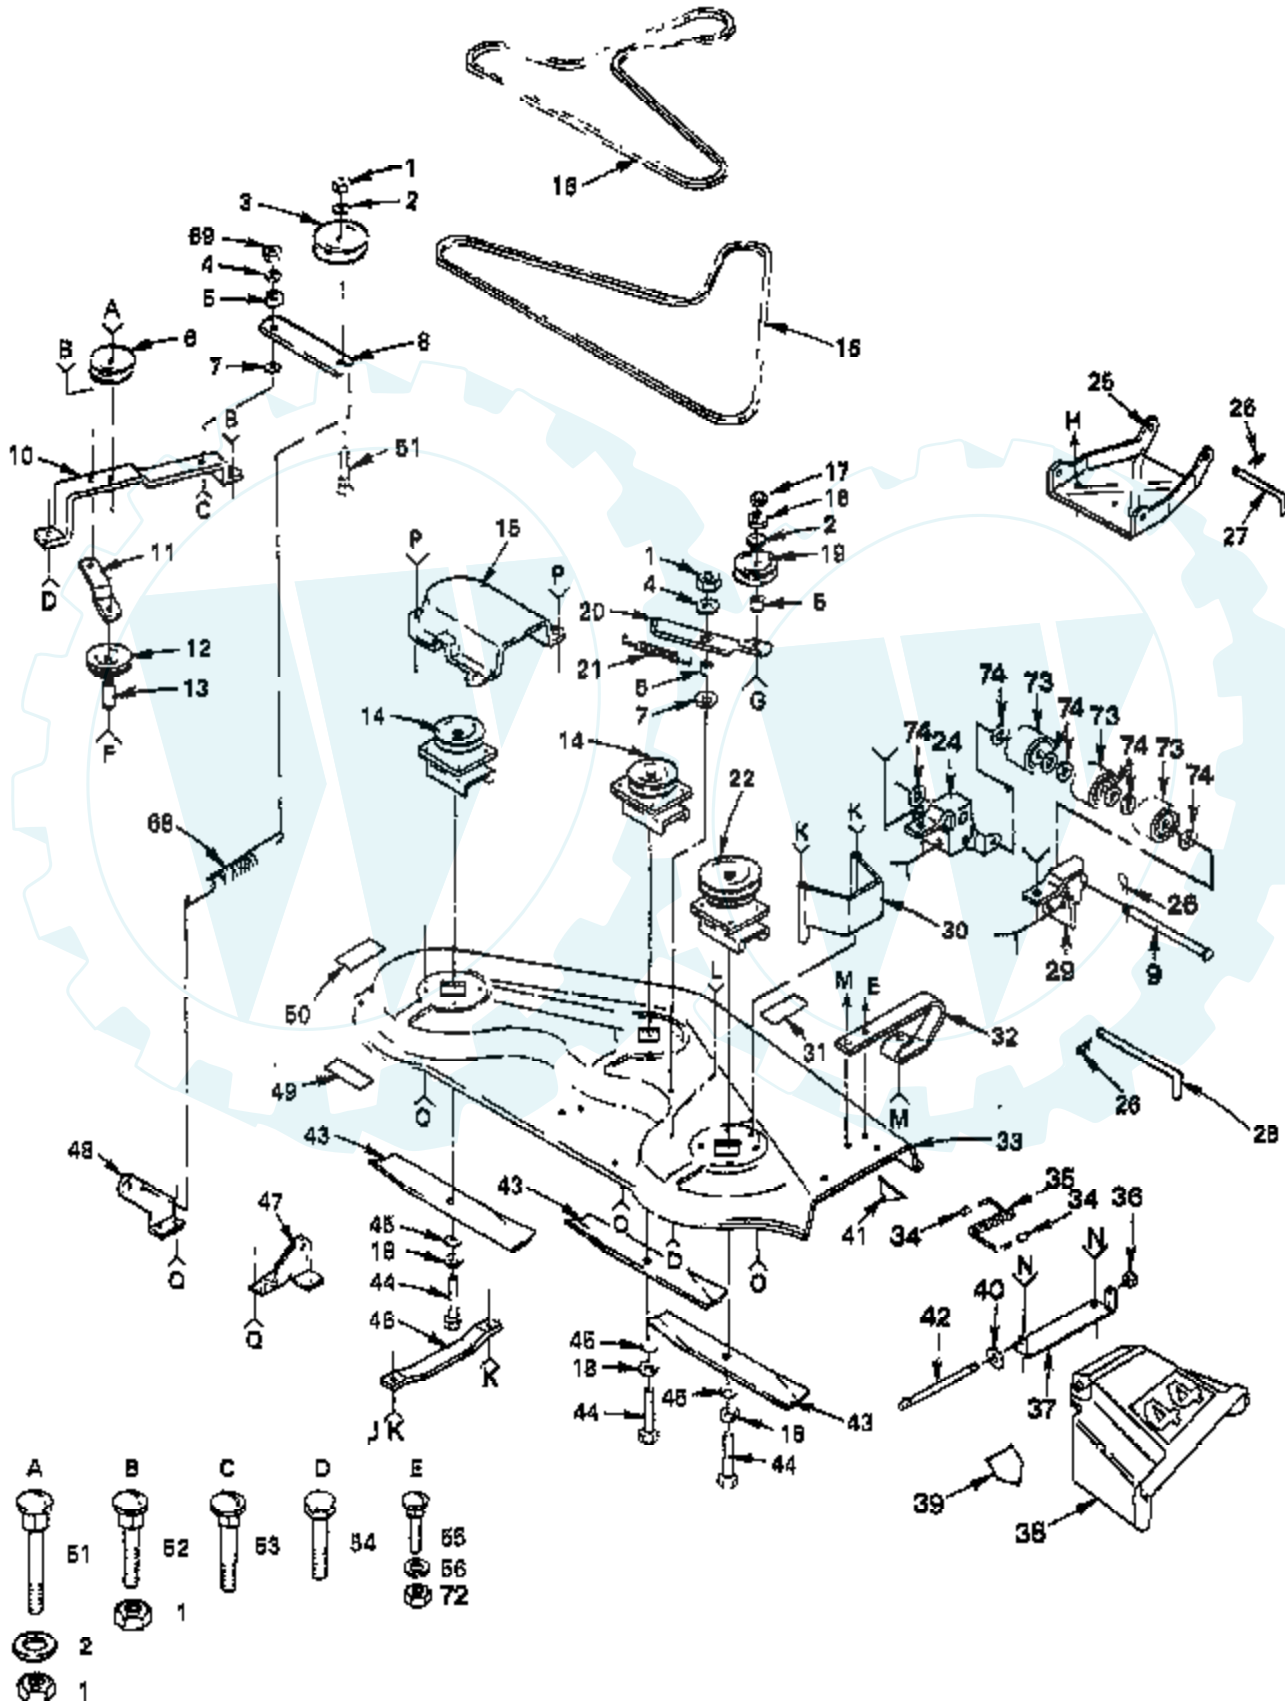

ROPER YT16 HYDROSTATIC YARD TRACTOR--MODEL NUMBERS YTH160BR AND YTH160BT MOWER

Ref #	Part Number	Qty	Description
1	73680600		SUB= 73690600
2	19131614		WASHER
3	102403X		IDLER-FLAT T
4	106514X		SUB= 106902X
5	106902X		SPACER RETAINER
6	677A451		IDLER-INSIDE T
7	106513X		"WASHER, WEAR LT"
8	108127X		ARM IDLER HYT
9	109776X		PIVOT PIN T
10	106523X		"SUPPORT YT, BAR"
11	106522X		BRACE-IDLER YT
12	102948X		IDLER-FLAT YTV
13	106525X		SPACER YT
14	106037X		SUB= 136819
15	106214X		GUARD YT
16	106085X		BELT-V.79.1.MWR
17	73220600		NUT.HEX.3/8-16UNC
18	10040600		LOCKWASHER
19	102932X		IDLER.FLAT.GTV
20	106526X		ARM-IDLER YT
21	100123L		SPRING LT
24	109599X		BRACKET LH YTH
25	105662X		LINK.PARALLEL
26			CHECK WITH SUPPLIER
27	105744X		"ROD, FRT. PARAL T"
28	109835X		HINGE PIN T
29	109600X		BRACKET RH YTH
30	108119X		GUARD BELT HYT
31	106679X		DECAL.WARNING.T
31	109819X		NLA
32	8418J		SUB= 136321
33	105690X		SUB= 144729
34			CHECK WITH SUPPLIER
35	106734X		SUB= 123713X
36	5846R		SUB= 110452X
37	109743X		SUB= 137607
38	109785X		DEFLECTOR SHIELD
39	78850		SUB= 85463
39	107339X		DECAL HYT
40	19111016		WASHER
41	106975X		DECAL - SAFETY STANDARD
42	106735X		ROD-HINGE T
43	106635X		SUB= 25034
44	74610624		BOLT.3/8-24X1-1/2
45	19132012		WASHER
46	7631J		RUNNER-LH M
47	109278X		SUB= 123807X
48	108359X		SUB= 123808X
49	108592X		DECAL HYT
50	105185X		DECAL-INST YT
51	72140614		BOLT
52	72140608		SUB= 72110608
53	72140612		BOLT
54	74760620		SUB= 74780620
55	72140506		BOLT
56	19111116		WASHER
60	74760612		SUB= 74780612
68	102727X		"SPRING.EXT.8.5"