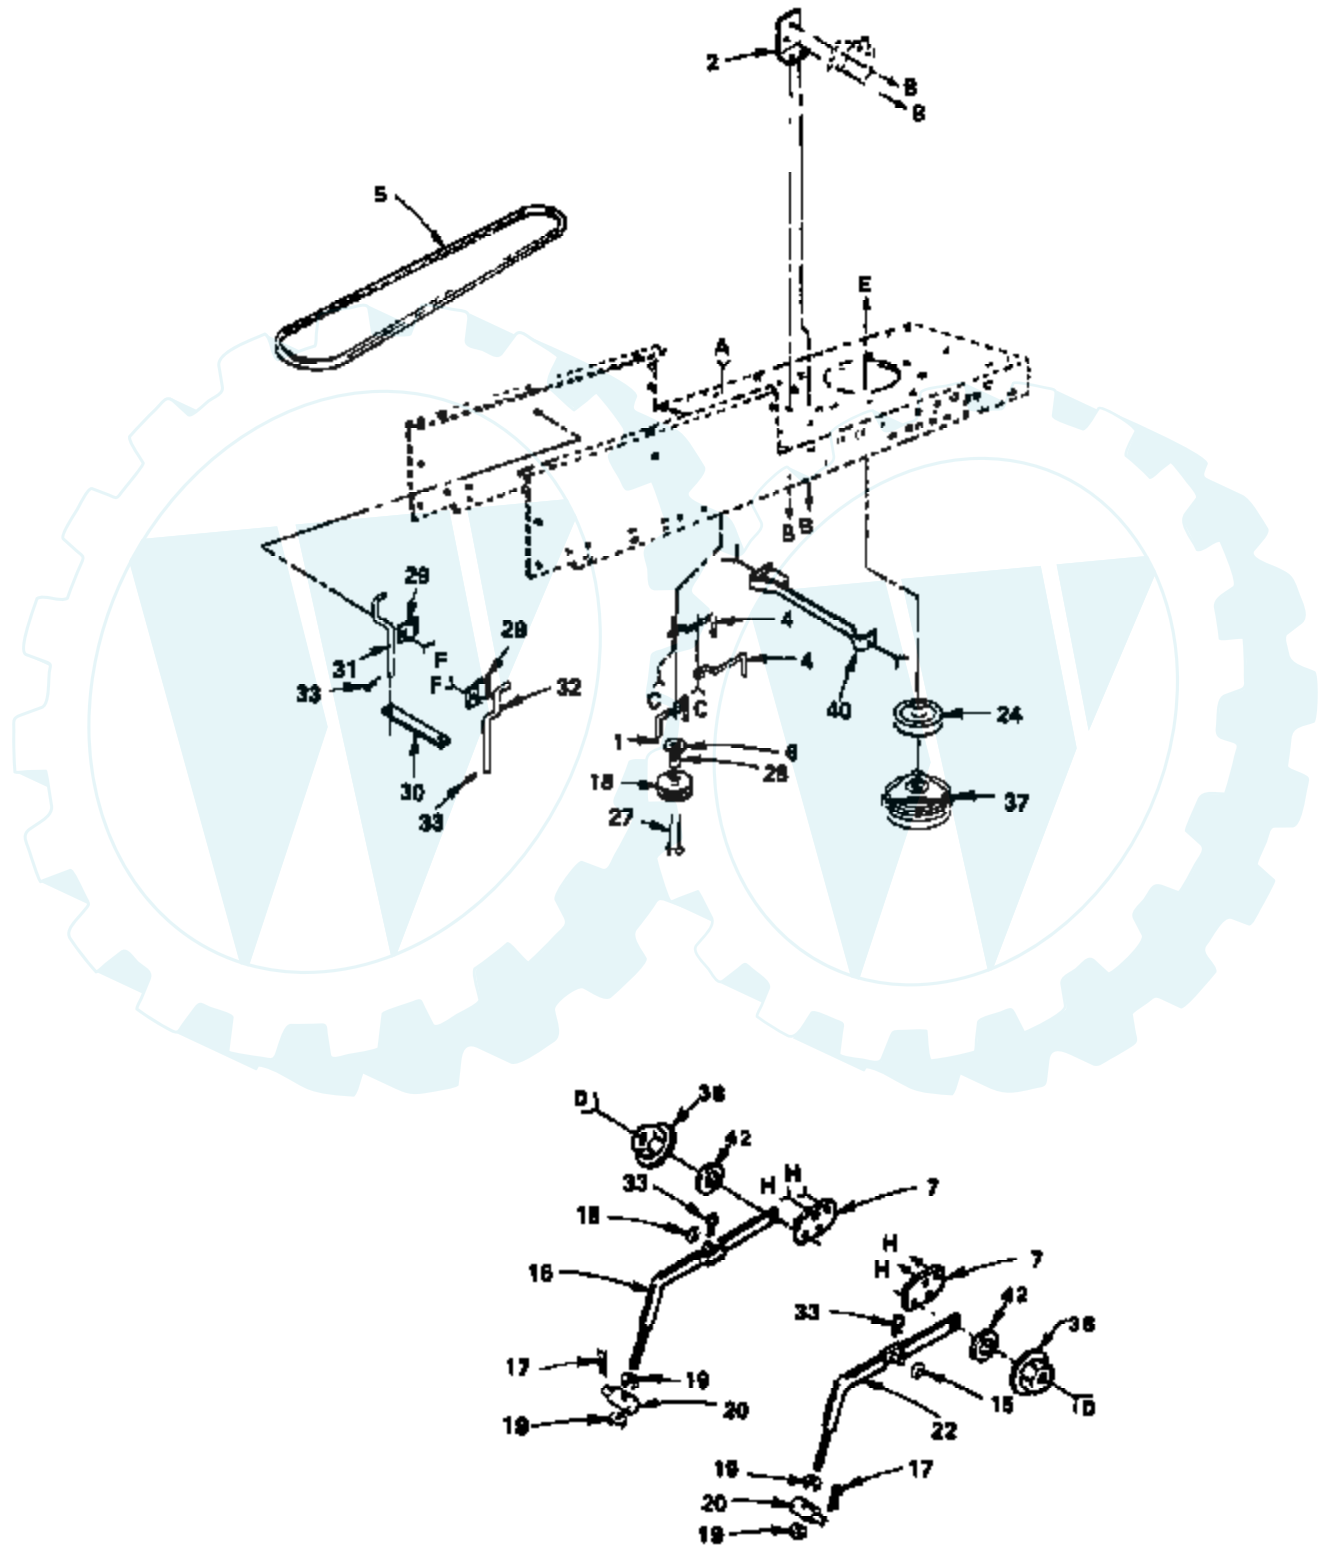

Ref #	Part Number	Qty	Description
1	106085X		BELT-V.79.1.MWR
2	108671X		SUB= 144726
3	8417J		SUB= 128772
4	73680600		SUB= 73690600
5	19111216		WASHER M
7	105896X		SUB= 137607
8	5846R		SUB= 110452X
9	106734X		SUB= 123713X
10	106735X		ROD-HINGE T
11	106736X		DEFLECTOR-SHLD T
12	108682X		NLA
13	105304X		CAP-SLEEVE LT
14	105662X		LINK.PARALLEL
15	105744X		"ROD, FRT. PARAL T"
16	4921H		SPRING.RETAINER
18	109835X		HINGE PIN T
20	73680500		SUB= 73690500
21	109598X		BRACKET RH LT
22	109597X		BRACKET LH T
24	3713J		DECAL INSTRUCTION CAUTION
25	109503X		SUPPORT ARM T
26	109504X		STOP T
27	106975X		DECAL - SAFETY STANDARD
29	74760632		SUB= 74930632
30	108674X		SUB= 127162X
31	106902X		SPACER RETAINER
32	102403X		IDLER-FLAT T
33	106513X		"WASHER, WEAR LT"
34	109646X		BRACKET LH T
35	105891X		SUB= 121687X
36	100668L		SUPPORT PLATE LT
39	106634X		SUB= 25036
40	19131210		WASHER
41	10030600		SUB= 10040600
42	74610624		BOLT.3/8-24X1-1/2
43	102727X		"SPRING.EXT.8.5""
51	110445X		SUPPORT T
54	105857X		"BRKT,SUSP RH T"
55	108673X		"BRKT,SUSP REAR LH"
62	106514X		SUB= 106902X
63	19111016		WASHER
65	7631J		RUNNER-LH M
68	78850		SUB= 85463
69	19131316		WASHER
74	106679X		DECAL.WARNING.T
75	109647X		BRACKET RH T
76	109776X		PIVOT PIN T
77	109729X		ROLLER T
78	19151610		WASHER T
79	19151616		SUB= 19171616
80	74760512		BOLT

ROPER YT 14 TRACTOR--MODEL NUMBERS YT140BT AND YT140CR

DRIVE GROUP