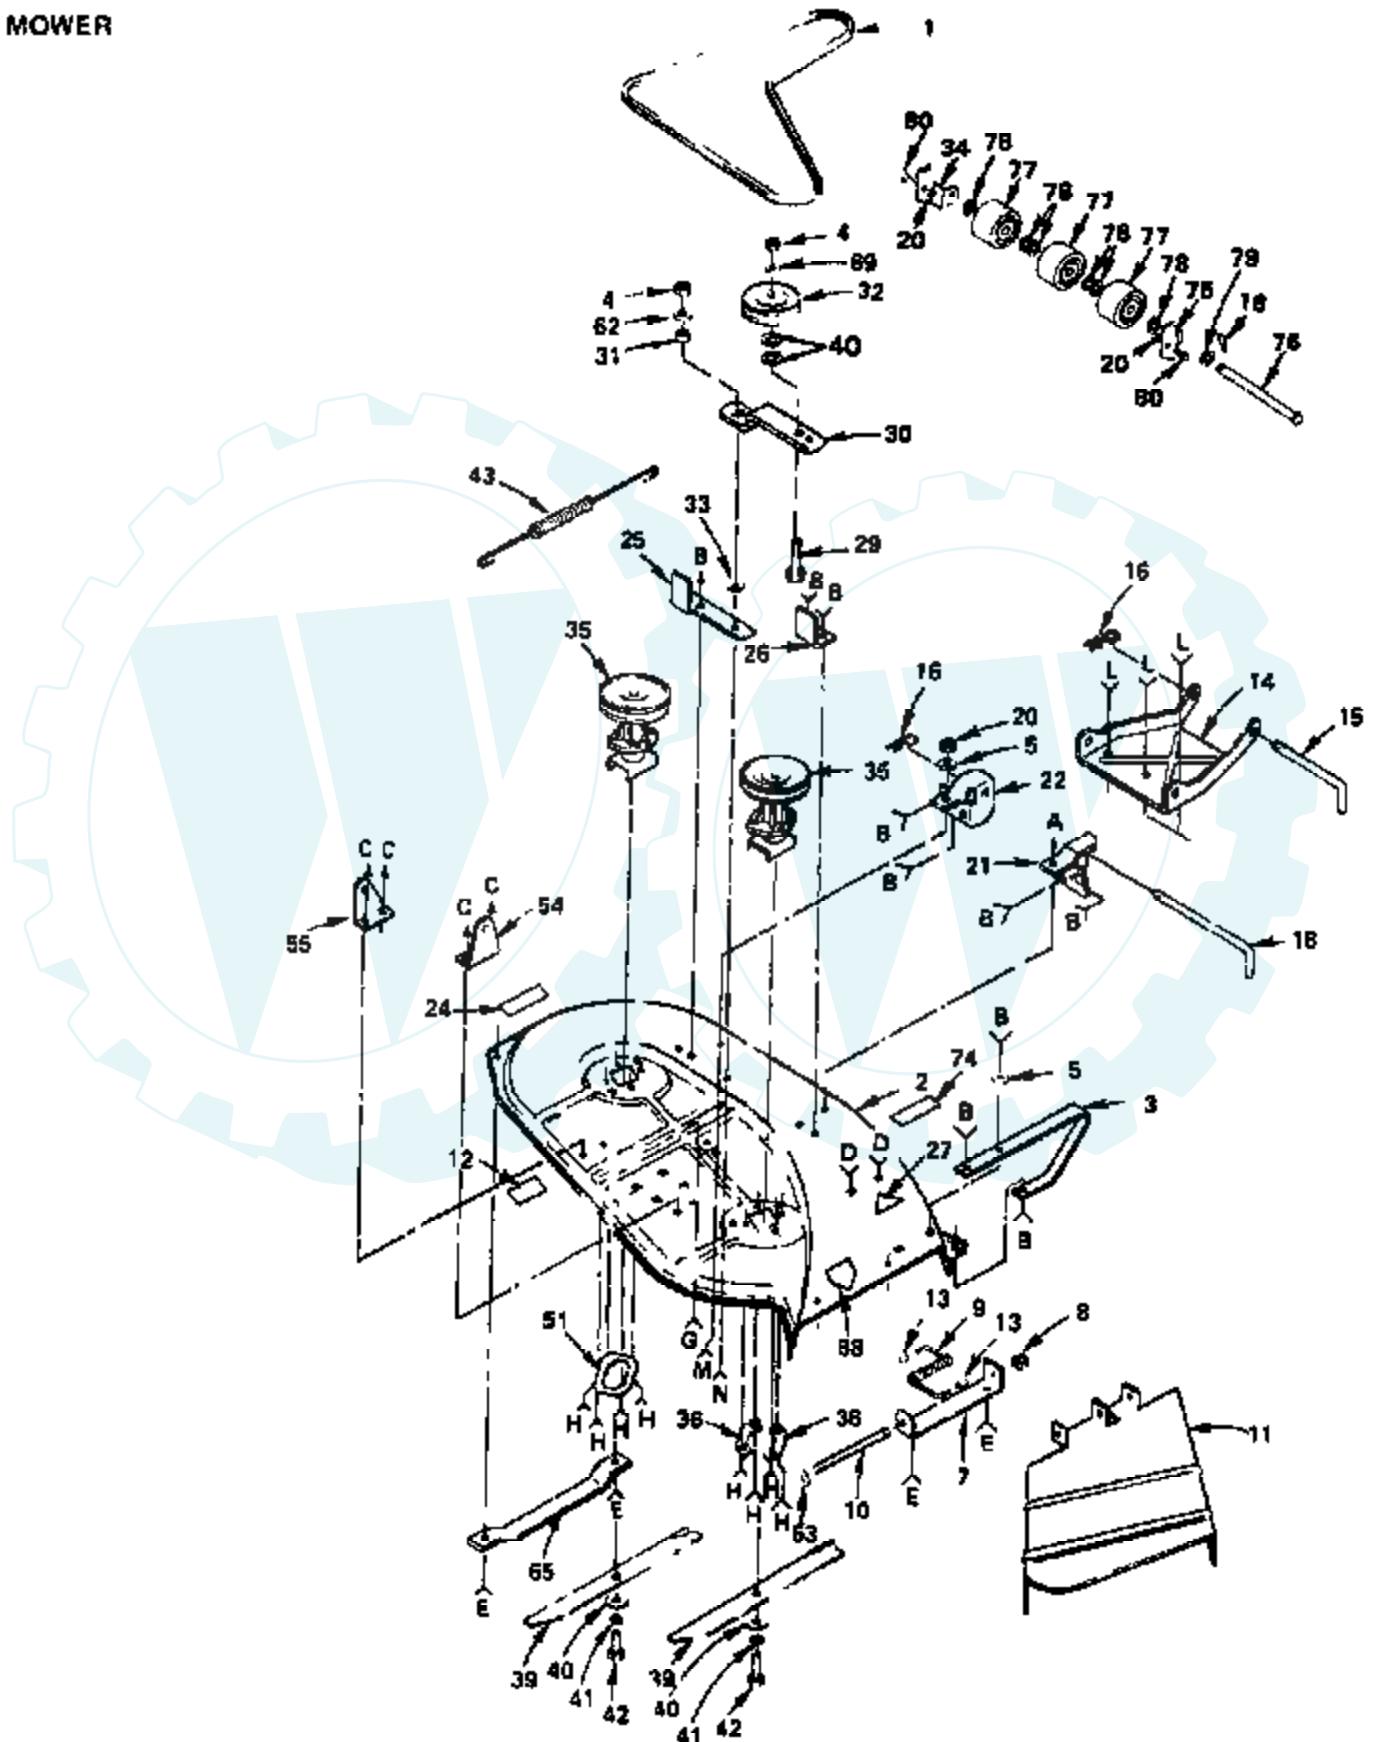

ROPER YT 14 TRACTOR--MODEL NUMBERS YT140BT AND YT140CR

38" MOWER

Ref #	Part Number	Qty	Description
1	106085X		BELT-V.79.1.MWR
2	108671X		SUB= 144726
3	8417J		SUB= 128772
4	73680600		SUB= 73690600
5	19111216		WASHER M
7	105896X		SUB= 137607
8	5846R		SUB= 110452X
9	106734X		SUB= 123713X
10	106735X		ROD-HINGE T
11	106736X		DEFLECTOR-SHLD T
12	108682X		NLA
13	105304X		CAP-SLEEVE LT
14	105662X		LINK.PARALLEL
15	105744X		"ROD, FRT. PARAL T"
16	4921H		SPRING.RETAINER
18	109835X		HINGE PIN T
20	73680500		SUB= 73690500
21	109598X		BRACKET RH LT
22	109597X		BRACKET LH T
24	3713J		DECAL INSTRUCTION CAUTION
25	109503X		SUPPORT ARM T
26	109504X		STOP T
27	106975X		DECAL - SAFETY STANDARD
29	74760632		SUB= 74930632
30	108674X		SUB= 127162X
31	106902X		SPACER RETAINER
32	102403X		IDLER-FLAT T
33	106513X		"WASHER, WEAR LT"
34	109646X		BRACKET LH T
35	105891X		SUB= 121687X
36	100668L		SUPPORT PLATE LT
39	106634X		SUB= 25036
40	19131210		WASHER
41	10030600		SUB= 10040600
42	74610624		BOLT.3/8-24X1-1/2
43	102727X		"SPRING.EXT.8.5""
51	110445X		SUPPORT T
54	105857X		"BRKT,SUSP RH T"
55	108673X		"BRKT,SUSP REAR LH"
62	106514X		SUB= 106902X
63	19111016		WASHER
65	7631J		RUNNER-LH M
68	78850		SUB= 85463
69	19131316		WASHER
74	106679X		DECAL.WARNING.T
75	109647X		BRACKET RH T
76	109776X		PIVOT PIN T
77	109729X		ROLLER T
78	19151610		WASHER T
79	19151616		SUB= 19171616
80	74760512		BOLT