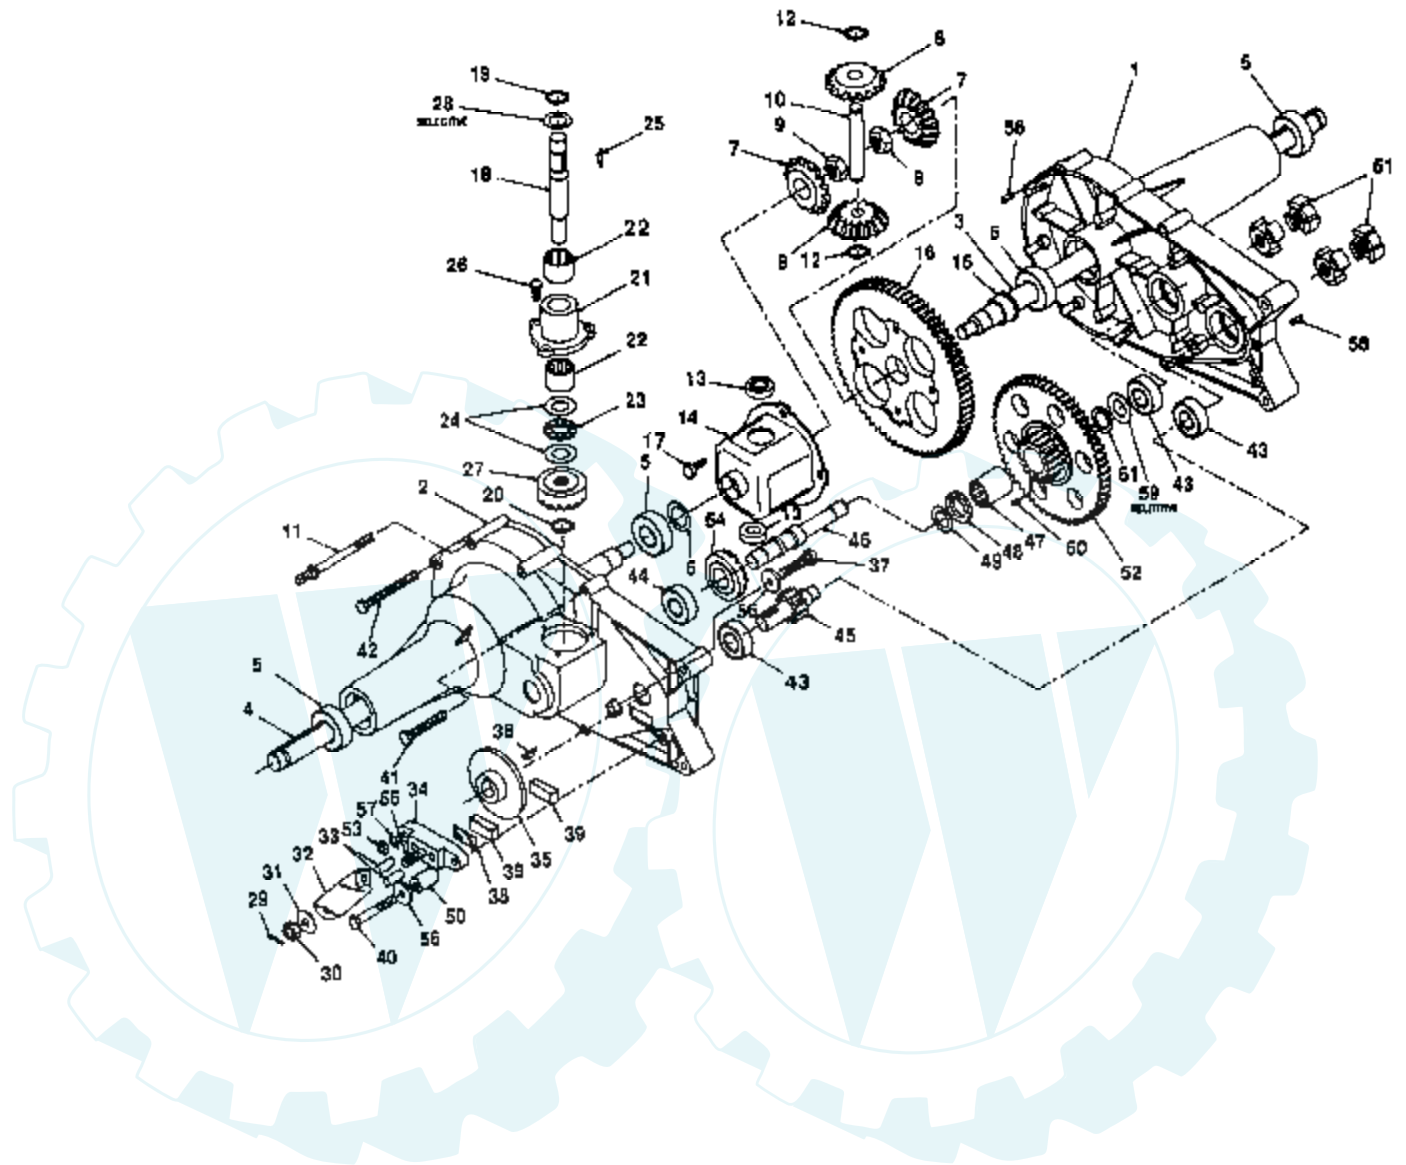

**14 H.P. HYDROSTATIC YARD TRACTOR
TRANSAXLE**

Ref #	Part Number	Qty	Description
2	122615X		HSG HALF RH-44076
3	122616X		AXLE LH -44273
4	122620X		AXLE RH-44272
5	122621X		BEARING.44121.AGR
6	122622X		WASHER -44008
7	122623X		GEAR MITER -44096
8	122624X		GEAR MITER -44097
9	122625X		NUT -44133
10	122626X		SHAFT CROSS
11	122688X		SCREW-STUD -44271
12	122629X		SNAP RING -44146
13	122631X		"THRUST, BEARING -44128"
14	122633X		HOUSING.ASM.DIFF.-62590
15	122634X		"FLANGE, BEARING-44129"
16	122640X		GEAR
17	122641X		BOLT -44126
18	122642X		SHAFT INPUT-44270
19	122643X		SNAP RING -44145
20	122644X		RET RING (44144)
21	122645X		SUB= 155892
22	122646X		"NEEDLE, BEARING 44099"
23	122647X		BEARING.NEE.44139
24	122648X		WASHER-44109
25	122649X		KEY.44136.HYDRO
26	122650X		SCREW
27	122651X		SUB= 155892
28	122652X		WASHER -44125
	122653X		WASHER -44150
	122654X		WASHER-44151
29	122656X		PIN COTTER -44101
30	122658X		NUT -44142
31	122659X		WASHER FLAT -44130
32	122660X		ARM BRAKE 23710
33	122662X		PIN BRAKE ACTUATO -44127
34	122663X		BRAKE YOKE
35	122664X		DISC BRAKE -(44090)
36	123065X		KEY -44143
37	122666X		SCREW -44277
38	122667X		PLATE PUCK -44134
39	122668X		SUB= 142883
40	123066X		SCREW -44300
41	122670X		SCREW -44123
42	122671X		SCREW -44124
43	122672X		"BALL, BEARING -44147"
44	122673X		"BALL, BEARING -44232"
45	122674X		SHAFT PINION 44083
46	122672X		"BALL, BEARING -44147"
47	123059X		NEEDLE BEARING -44342
48	123060X		THRUST.BRONZE -44343
49	122654X		WASHER-44151
50	122689X		SPACER -23711
51	121839X		COUPLING- 44084
52	122681X		SUB= 126975X
53	122682X		NUT -43178
54	122683X		PINION-DR.44079
55	122684X		BOLT SQ HD
56	122685X		WASHER -44278
57	122686X		WASHER -44137