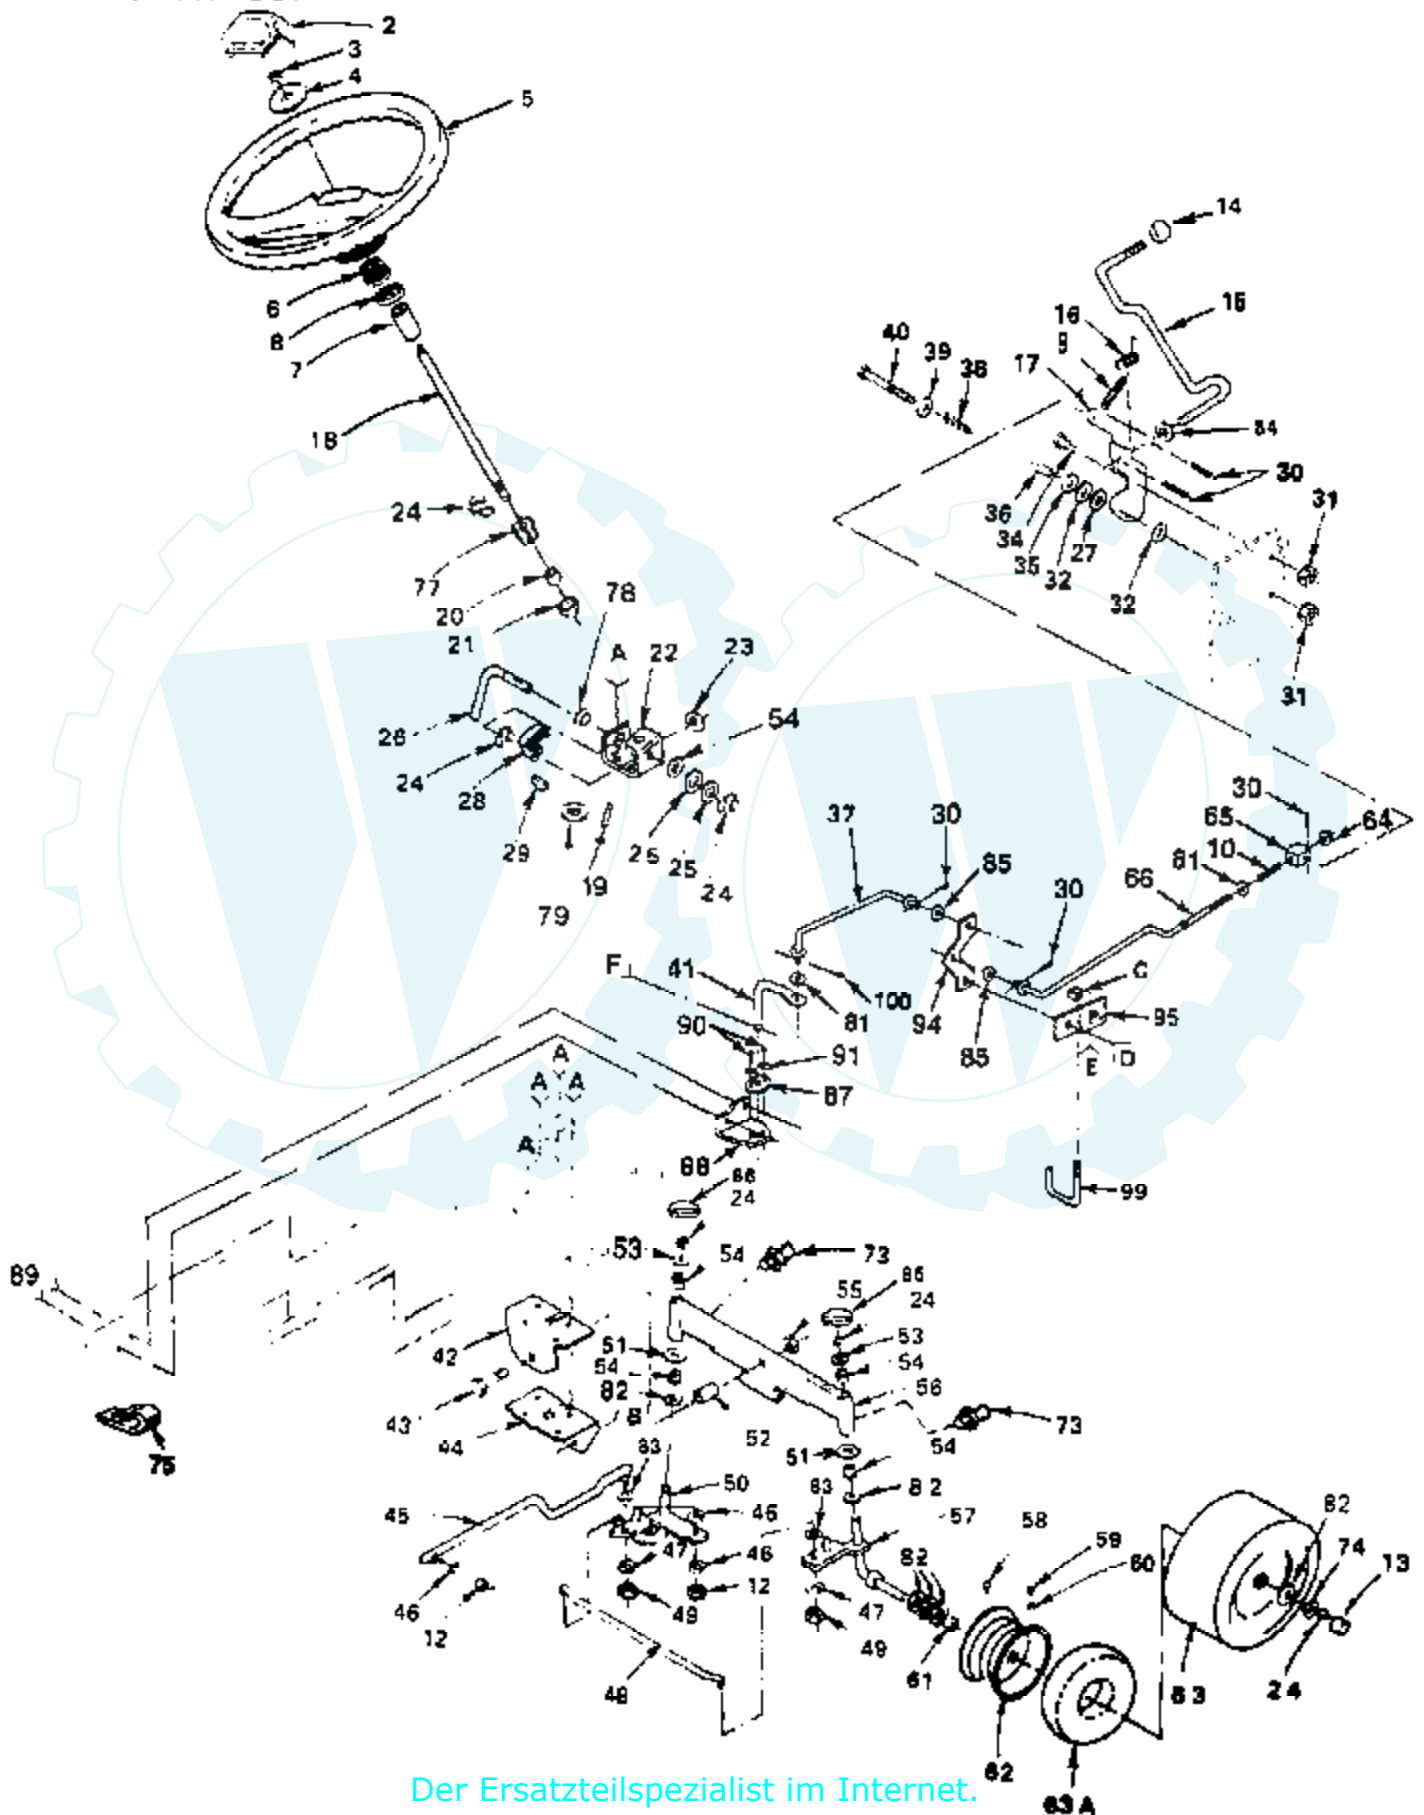

14 H.P. HYDROSTATIC YARD TRACTOR STEERING ASSEMBLY

Ref #	Part Number	Qty	Description
3	73940800		SUB= 73360800
4	100712K		WASHER
5	121472X		SUB= 150546
6	100711L		ADAPTER LT
7	106945X		TUBE YT
8	106943X		SPACER LT
9	4921H		SPRING.RETAINER
10	102670X		SPRING GTV
12	73610600		SUB= 7810H
13	104757X		HUB CAP
14	121274X		KNOB.DUCKHEAD.1/2
15	110845X		ROD.YTH
16	121631X		SPRING TORSION
17	108196X		BRKT CONTROL HYT
18	109557X		STEERING SHAFT T
19	2882J		DRIVE PIN
20	74580		SHAFT SPACER LT
21	71208		BUSHING
22	109432X		SUB= 110150X
23	19212016		WASHER D
24	12000029		RING
25	6266H		WASHER .T
26	108683X		ROD STEERING T
27	108972X		WASHER HYT
28	108684X		GEAR.SECTOR.HYT
29	106126X		KEY-WOODRUFF LT
30	76020412		COTTER PIN
31	73680600		SUB= 73690600
32	108200X		WASHER FRIC HYT
34	108518X		BOLT HYT
35	19212016		WASHER D
36	108201X		SPACER HYT
37	121202X		LINK CONTROL
38	108844X		SPRING HYT
39	19132012		WASHER
40	74760648		BOLT - HEX 3/8 - 16 X 3
41	121209X		ARM ASM PUMP
42	105663X		SUPPORT-SADDL T
43	74761060		BOLT LT
44	105664X		SUPPORT.SADDLE.FT
45	124032X		SUB= 532130468
46	10040600		LOCKWASHER
47	10040500		LOCKWASHER
48	121334X		ROD TIE
49	73810500		NUT.LOCK.5/16-24
50	105656X		SPINDLE-LH LT
51	19272016		WASHER
52	110438X		BEARING
53	6266H		WASHER .T
54	3366R		COL. SRTG. BEAR.
55	73901000		"NUT-LOC,FLANGE LT"
56	108075X		FRONT AXLE
57	105654X		SUB= 130524
58	278H		FITTING LT
59	65139		VALVE STEM LT
60	59192		VALVE CAP
61	9040H		"FLANGE BEARING"
62	106732X361		SUB= 106732X417