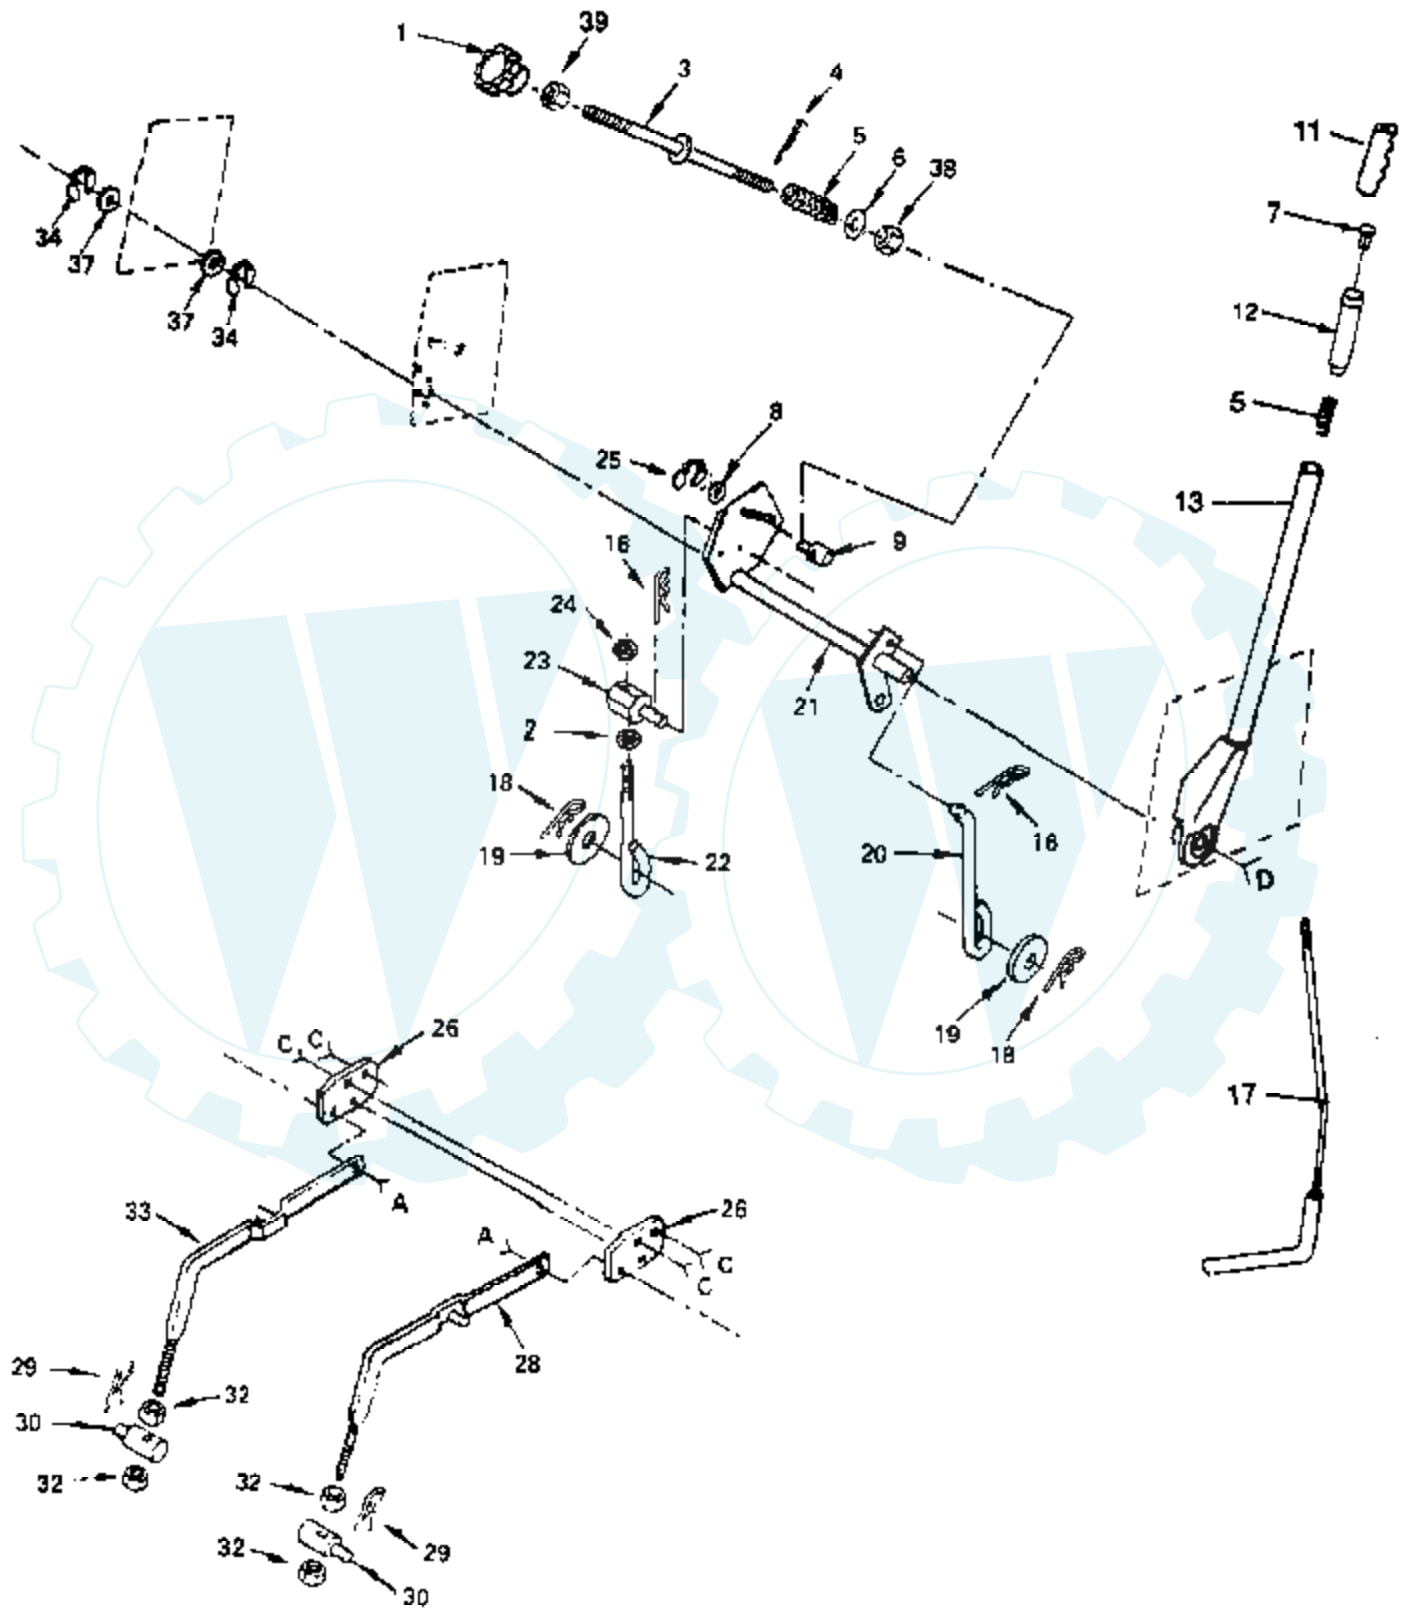

Ref #	Part Number	Qty	Description
6	74760416		BOLT
7	10040400		LOCKWASHER
8	17210806		SCREW
38	19131312		WASHER
43	19131316		WASHER
53	73680600		SUB= 73690600
65	17720410		SCREW LT
66	17490616		SCREW GTV
67	11050600		LOCKWASHER
68	74760612		SUB= 74780612
69	74760616		BOLT
70	72140606		BOLT
79	10040600		LOCKWASHER
83	17021008		SCREW
89	72140506		BOLT
90	73680500		SUB= 73690500
103	M010206012		BOLT, HEX
104	19090816		WASHER
109	17030808		SUB= 17030814
113	17490512		SCREW

Ref #	Part Number	Qty	Description
4	73680600		SUB= 73690600
5	19111216		WASHER M
6	72140505		BOLT
20	73680500		SUB= 73690500
23	72140506		BOLT
37	17490612		SCREW
50	72140606		BOLT
67	72140610		BOLT.3/8-14X1.25

Ref #	Part Number	Qty	Description
67	74760612		SUB= 74780612
70	73680600		SUB= 73690600
76	74760616		BOLT
96	74760612		SUB= 74780612
113	121144X		SUB= 127018X
123	120068X		"KNOB 1/2"" YT"
124	19171912		WASHER
125	11050600		LOCKWASHER
129	11030400		LOCKWASHER GT

Ref #	Part Number	Qty	Description
10	105848X		"BOLT, SHOULDER LT"
14	110739X		WASHER T
15	73980600		NUT SPECIAL T
40	74780624		"BOLT,HEX"

14 H.P. HYDROSTATIC YARD TRACTOR LIFT ADJUSTMENT

Ref #	Part Number	Qty	Description
2	73360700		NUT
3	110729X		ROD LIFT LT
4	76020308		SUB= 3145
5	2876H		SPRING T
6	19131016		WASHER
7	124526X		SUB= 125925X
8	19151216		WASHER
9	110810X		TRUNION LT
11	109413X		GRIP
12	122364X		SUB= 125925X
13	121002X		SUB= 123096X
16	4939M		SUB= 85902
17	121006X		LEVER ROD LT
18	4921H		SPRING.RETAINER
19	19171516		WASHER T
20	110029X		LIFT LINK LT
21	121001X		SHAFT LIFT
22	110448X		PIVOT PIN T
23	110447X		SUB= 132793
24	73710700		NUT LOCK YTH
25	12000037		KLIP RING
26	105864X		"BRACKET, SUSPE T"
28	121598X		RH SUSP ARM ASM
29	9135R		SPRING H
30	106308X		SUB= 130171
32	73220800		NUT
33	121599X		LH SUSP ARM ASM
34	12000022		E-RING
37	19292016		WASHER
38	110807X		NUT T
39	73350600		NUT