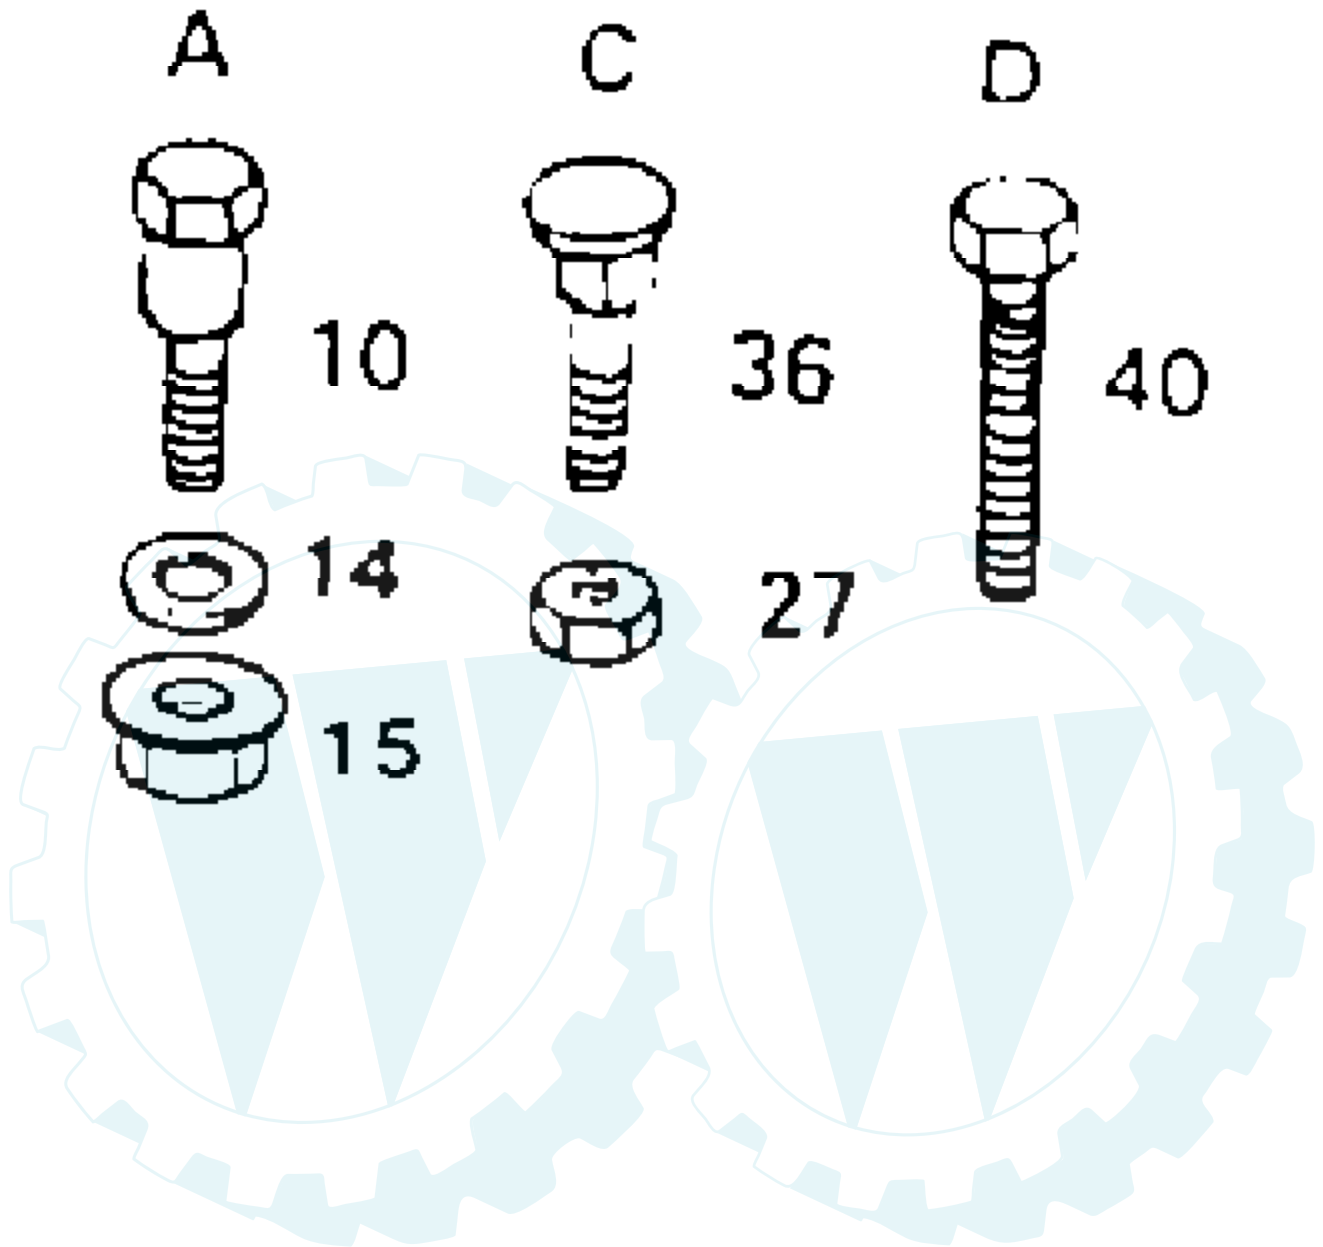

Ref #	Part Number	Qty	Description
31	73680600		SUB= 73690600
33	19131312		WASHER
70	17490612		SCREW
71	17490508		SCREW LT
92	74561014		SCREW
93	69180		LOCKNUT
96	100536K		SHOULDER BOLT LT
97	74760612		SUB= 74780612
98	73680500		SUB= 73690500

Ref #	Part Number	Qty	Description
6	74760416		BOLT
7	10040400		LOCKWASHER
8	17210806		SCREW
38	19131312		WASHER
43	19131316		WASHER
53	73680600		SUB= 73690600
65	17720410		SCREW LT
66	17490616		SCREW GTV
67	11050600		LOCKWASHER
68	74760612		SUB= 74780612
69	74760616		BOLT
70	72140606		BOLT
79	10040600		LOCKWASHER
83	17021008		SCREW
89	72140506		BOLT
90	73680500		SUB= 73690500
103	M010206012		BOLT, HEX
104	19090816		WASHER
109	17030808		SUB= 17030814
113	17490512		SCREW

Ref #	Part Number	Qty	Description
4	73680600		SUB= 73690600
5	19111216		WASHER M
6	72140505		BOLT
20	73680500		SUB= 73690500
23	72140506		BOLT
37	17490612		SCREW
50	72140606		BOLT
67	72140610		BOLT.3/8-14X1.25

Ref #	Part Number	Qty	Description
67	74760612		SUB= 74780612
70	73680600		SUB= 73690600
76	74760616		BOLT
96	74760612		SUB= 74780612
113	121144X		SUB= 127018X
123	120068X		"KNOB 1/2"" YT"
124	19171912		WASHER
125	11050600		LOCKWASHER
129	11030400		LOCKWASHER GT