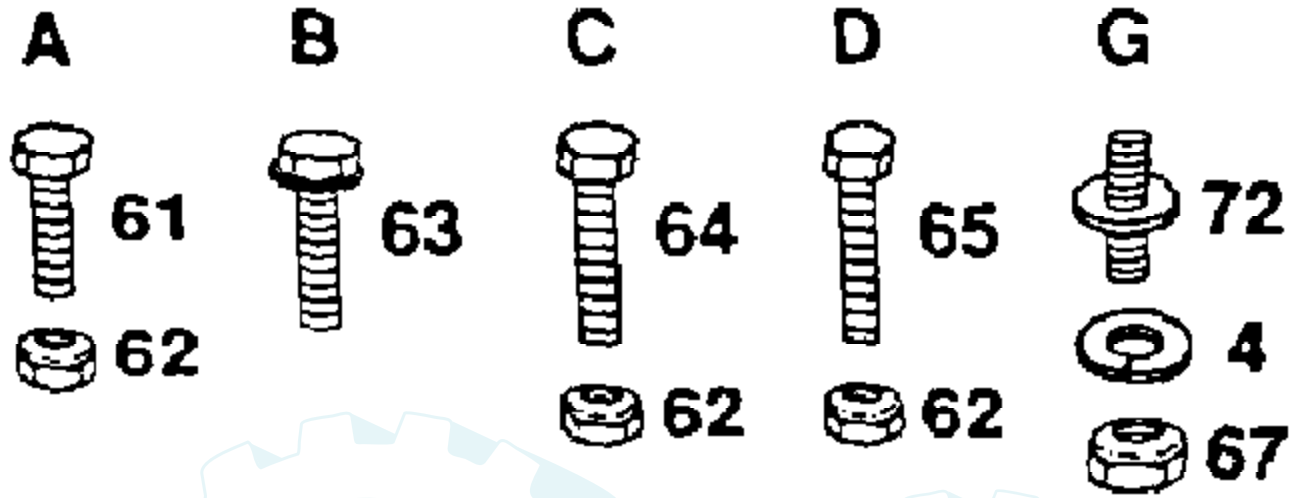

Ref #	Part Number	Qty	Description
4	10040600		LOCKWASHER
61	74760612		SUB= 74780612
62	73680600		SUB= 73690600
63	17490612		SCREW
64	74780616		BOLT
65	74760616		BOLT
67	73220600		NUT.HEX.3/8-16UNC
72	106615X		SUB= 677A928