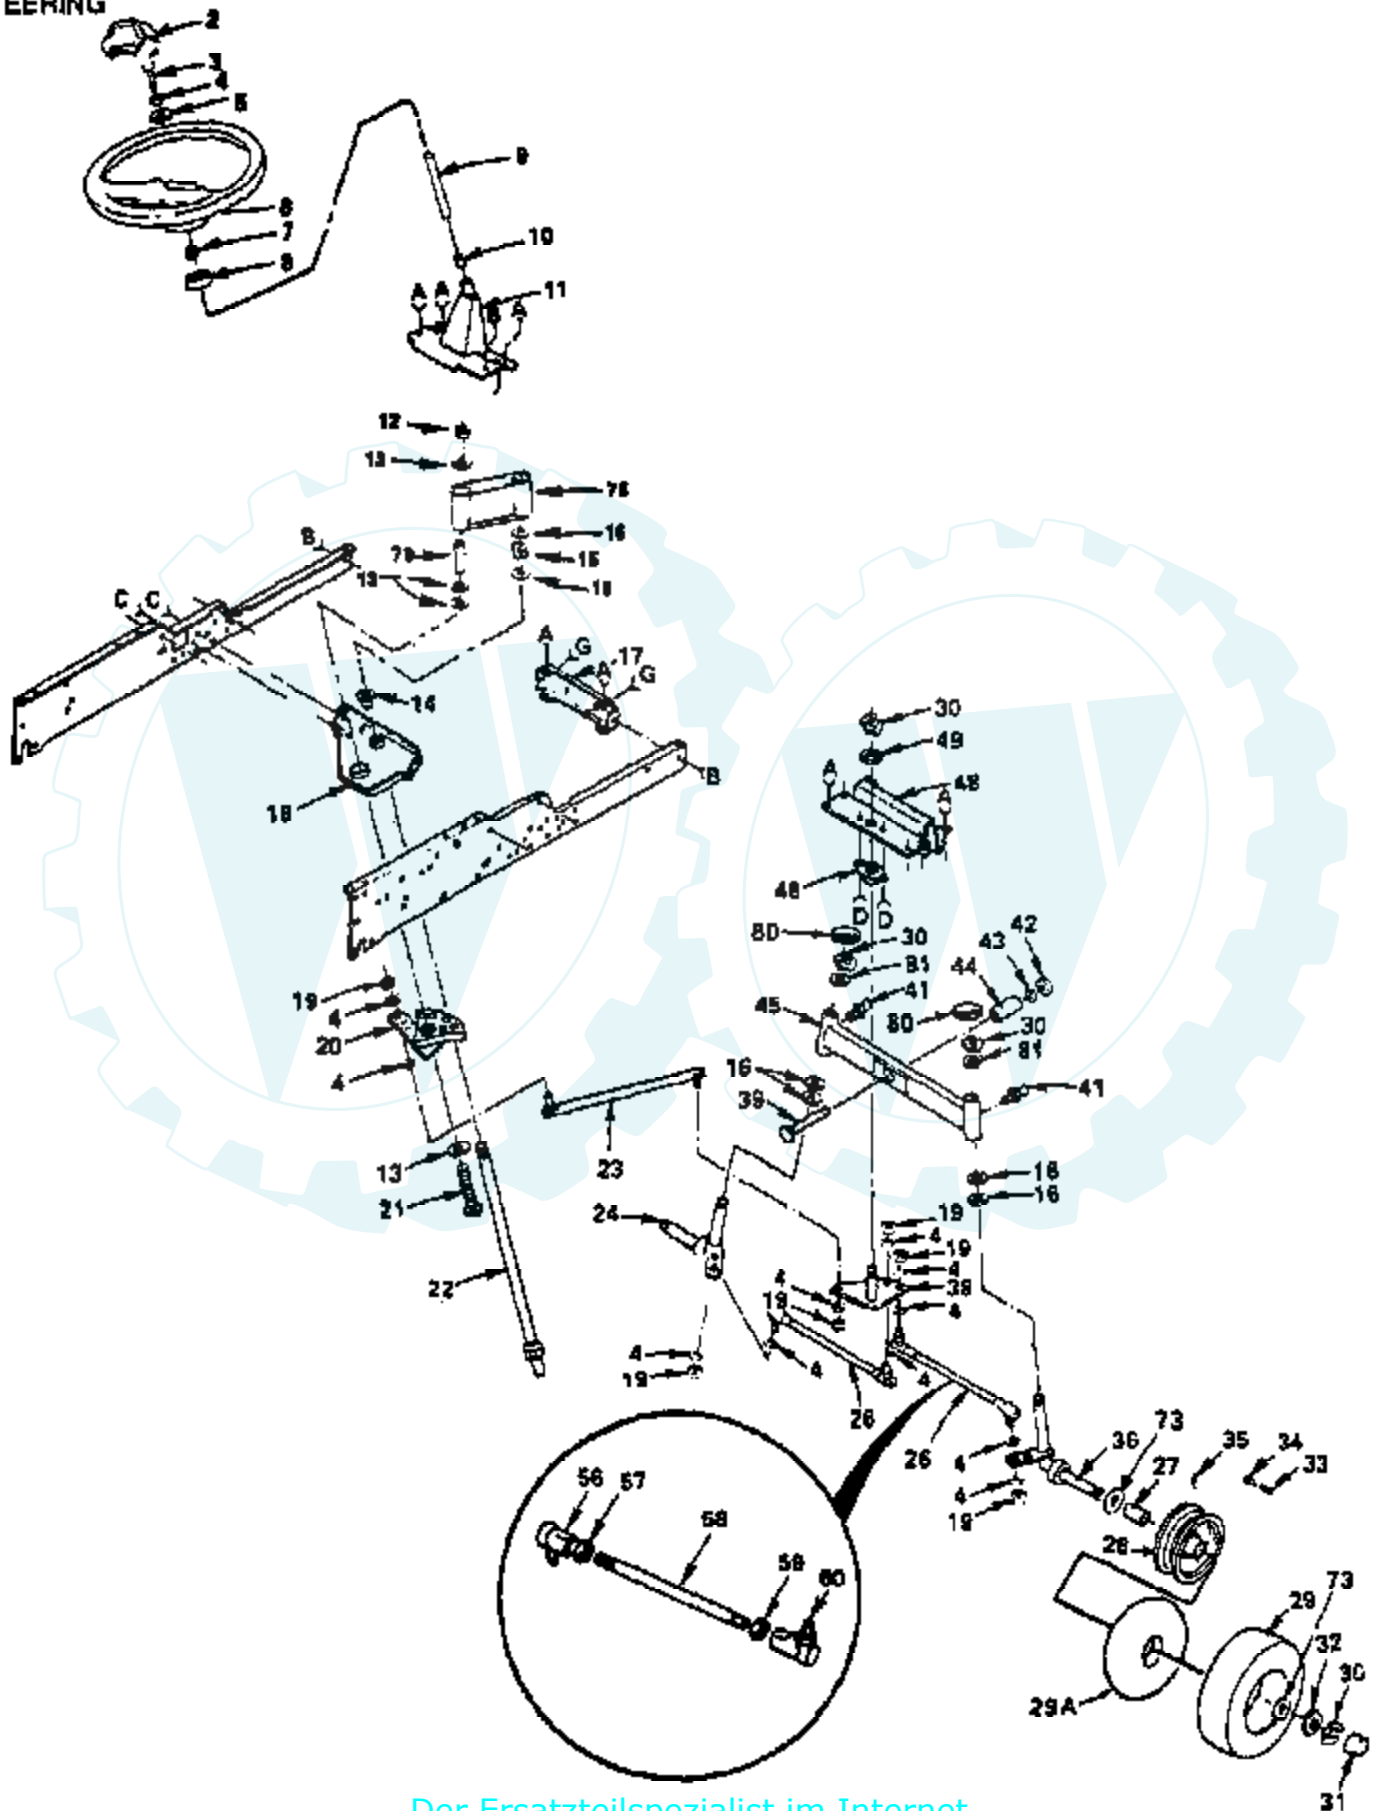

18 H.P. GARDEN TRACTOR

STEERING

Ref #	Part Number	Qty	Description
3	74780616		BOLT
4	10040600		LOCKWASHER
5	19133808		WASHER T
6	121472X		SUB= 150546
7	100711L		ADAPTER LT
8	106943X		SPACER LT
9	108540X		TUBE
10	9038R		"T, BEARING"
11	101274N		SUPPORT ASSY T
12	73680800		NUT LTV
13	19172610		WASHER GT
14	104239X		"FLANGE GT, BEAR."
15	12000034		KLIP RING
16	6266H		WASHER .T
17	5213J		FRAME BRACKET GT
18	102439X		SUB= 144668
19	73610600		SUB= 7810H
20	120424X		SECTOR T
21	74780880		BOLT T
22	104591X		SHAFT STEERING GT
23	110497X		LINK.DRAG.T
24	121168X		SPINDLE LH
26	121159X		TIE ROD
27	9040H		"FLANGE, BEARING"
28	106228X361		SUB= 106228X417
29	3938R		SUB= 122075X
29A	8134H		TUBE.16X6.5/7.5-8
30	12000029		RING
31	104757X		HUB CAP
32	121748X		WASHER
33	59192		VALVE CAP
34	65139		VALVE STEM LT
35	278H		FITTING LT
36	121167X		SPINDLE RH
38	108137X		"T, BELLCRANK"
39	74781044		BOLT
41	6855M		ZERK M
42	73221000		NUT X
43	10041000		WASHER
44	5298J		SUB= 136518
45	677H999		FRONT AXLE T
46	5292J		SUB= 140342
48	5284J		AXLE BRACKET T
49	19292016		WASHER
56	121161X		SUB= 109851X
57	73700600		NUT
58	121162X		ROD TIE
59	73360600		NUT
60	121160X		SUB= 109850X
73	121749X		WASHER
76	121177X		COLLAR
79	120199X		TUBE T
80	121232X		CAP
81	121748X		WASHER