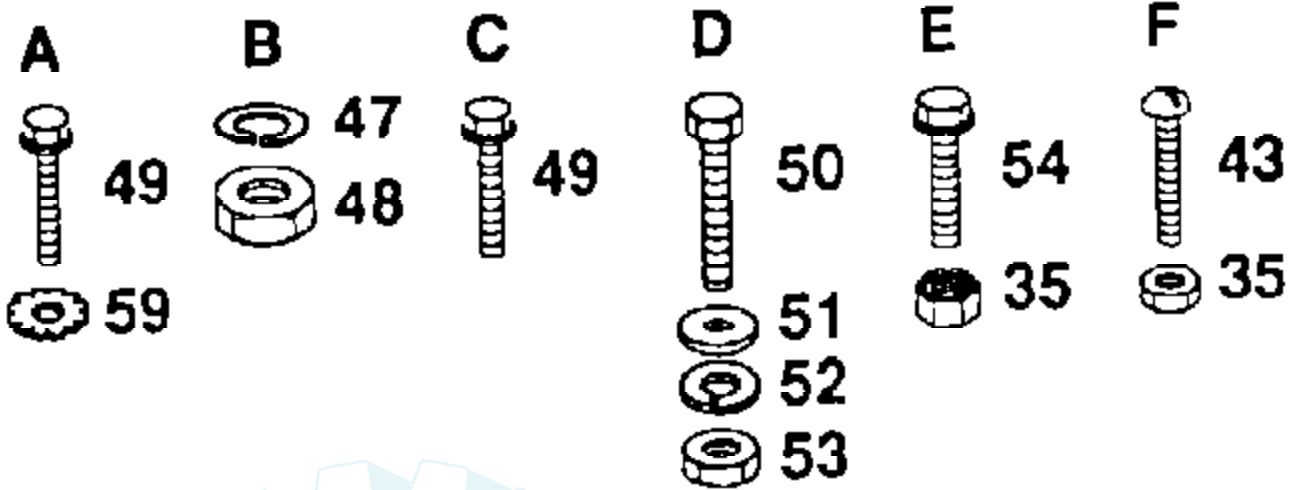

Ref #	Part Number	Qty	Description
64	19131316		WASHER
65	74180512		SCREW
66	73680500		SUB= 73690500
67	17240408		SUB= 17720408
68	72140506		BOLT
69	74191008		SCREW
70	10071000		LOCKWASHER
71	2029J		WELDNUT
72	17211010		SCREW LT
73	104755X		""J"" FASTENER LT"
74	123481X		SUB= 7605J
75	73680400		SUB= 73690400
76	17190412		SCREW
77	17490512		SCREW
78	19111212		WASHER
79	74981020		SCREW
80	7206J		SPACER LT
81	19070818		WASHER
82	73731000		NUT
83	74760716		BOLT
84	73680700		NUT GTV
85	17490608		SCREW LT
88	105529X		SUB= 139888
89	108813X		SUB= 138956
90	123964X		NLA
91	105500X		BELT RETAINER GT
92	19131312		WASHER
95	4171R		CLIP T
97	120068X		"KNOB 1/2"" YT"
99	121144X		SUB= 127018X
101	110853X		SUPPORT RH YTH
102	110852X		SUPPORT LH YTH
103	11030400		LOCKWASHER GT
104	73490400		SUB= 146525
105	74760620		SUB= 74780620
106	19131614		WASHER
107	72170410		BOLT
108	121251X		STRIP FORM
109	121250X		SPRING
110	121249X		SPACER SPLIT
111	121246X		BRKT SWITCH
112	121248X		BUSHING
113	123976X		SUB= 73900400
114	73510400		NUT

Ref #	Part Number	Qty	Description
10	73680600		SUB= 73690600
50	73680400		SUB= 73690400
51	17490608		SCREW LT
52	72140508		BOLT
53	19111610		WASHER
54	73680500		SUB= 73690500
55	7901J		SHOULDER BOLT T
56	73900400		NUT T
57	72140606		BOLT
58	73930600		LOCKNUT
59	74760616		BOLT
60	74780408		BOLT
61	19091216		WASHER PM
62	10090400		SUB= 10040400
63	73220400		SUB= 50675
68	74760512		BOLT
69	19111216		WASHER M