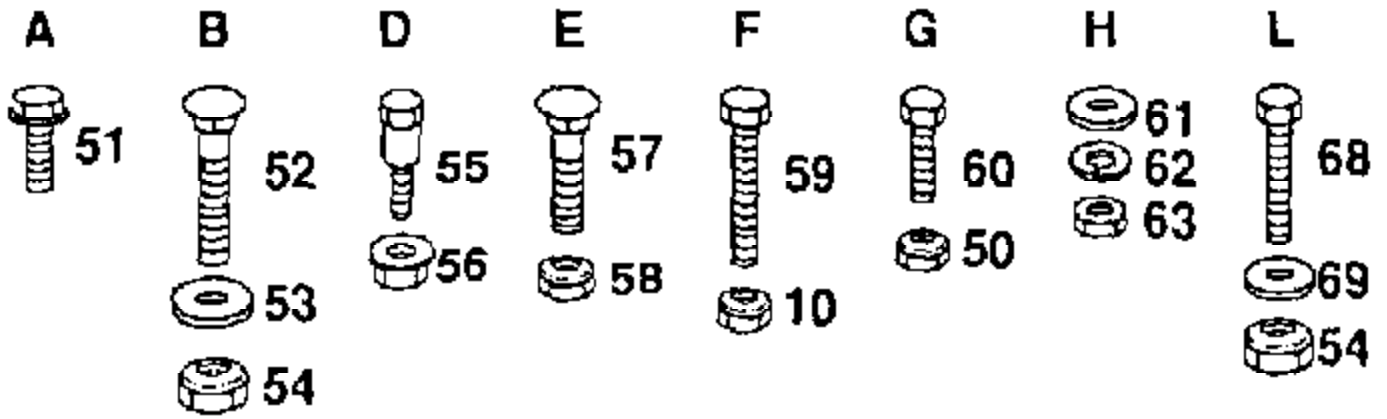

Ref #	Part Number	Qty	Description
64	19131316		WASHER
65	74180512		SCREW
66	73680500		SUB= 73690500
67	17240408		SUB= 17720408
68	72140506		BOLT
69	74191008		SCREW
70	10071000		LOCKWASHER
71	2029J		WELDNUT
72	17211010		SCREW LT
73	104755X		""J"" FASTENER LT"
74	123481X		SUB= 7605J
75	73680400		SUB= 73690400
76	17190412		SCREW
77	17490512		SCREW
78	19111212		WASHER
79	74981020		SCREW
80	7206J		SPACER LT
81	19070818		WASHER
82	73731000		NUT
83	74760716		BOLT
84	73680700		NUT GTV
85	17490608		SCREW LT
88	105529X		SUB= 139888
89	108813X		SUB= 138956
90	123964X		NLA
91	105500X		BELT RETAINER GT
92	19131312		WASHER
95	4171R		CLIP T
97	120068X		"KNOB 1/2"" YT"
99	121144X		SUB= 127018X
101	110853X		SUPPORT RH YTH
102	110852X		SUPPORT LH YTH
103	11030400		LOCKWASHER GT
104	73490400		SUB= 146525
105	74760620		SUB= 74780620
106	19131614		WASHER
107	72170410		BOLT
108	121251X		STRIP FORM
109	121250X		SPRING
110	121249X		SPACER SPLIT
111	121246X		BRKT SWITCH
112	121248X		BUSHING
113	123976X		SUB= 73900400
114	73510400		NUT

Ref #	Part Number	Qty	Description
10	73680600		SUB= 73690600
50	73680400		SUB= 73690400
51	17490608		SCREW LT
52	72140508		BOLT
53	19111610		WASHER
54	73680500		SUB= 73690500
55	7901J		SHOULDER BOLT T
56	73900400		NUT T
57	72140606		BOLT
58	73930600		LOCKNUT
59	74760616		BOLT
60	74780408		BOLT
61	19091216		WASHER PM
62	10090400		SUB= 10040400
63	73220400		SUB= 50675
68	74760512		BOLT
69	19111216		WASHER M