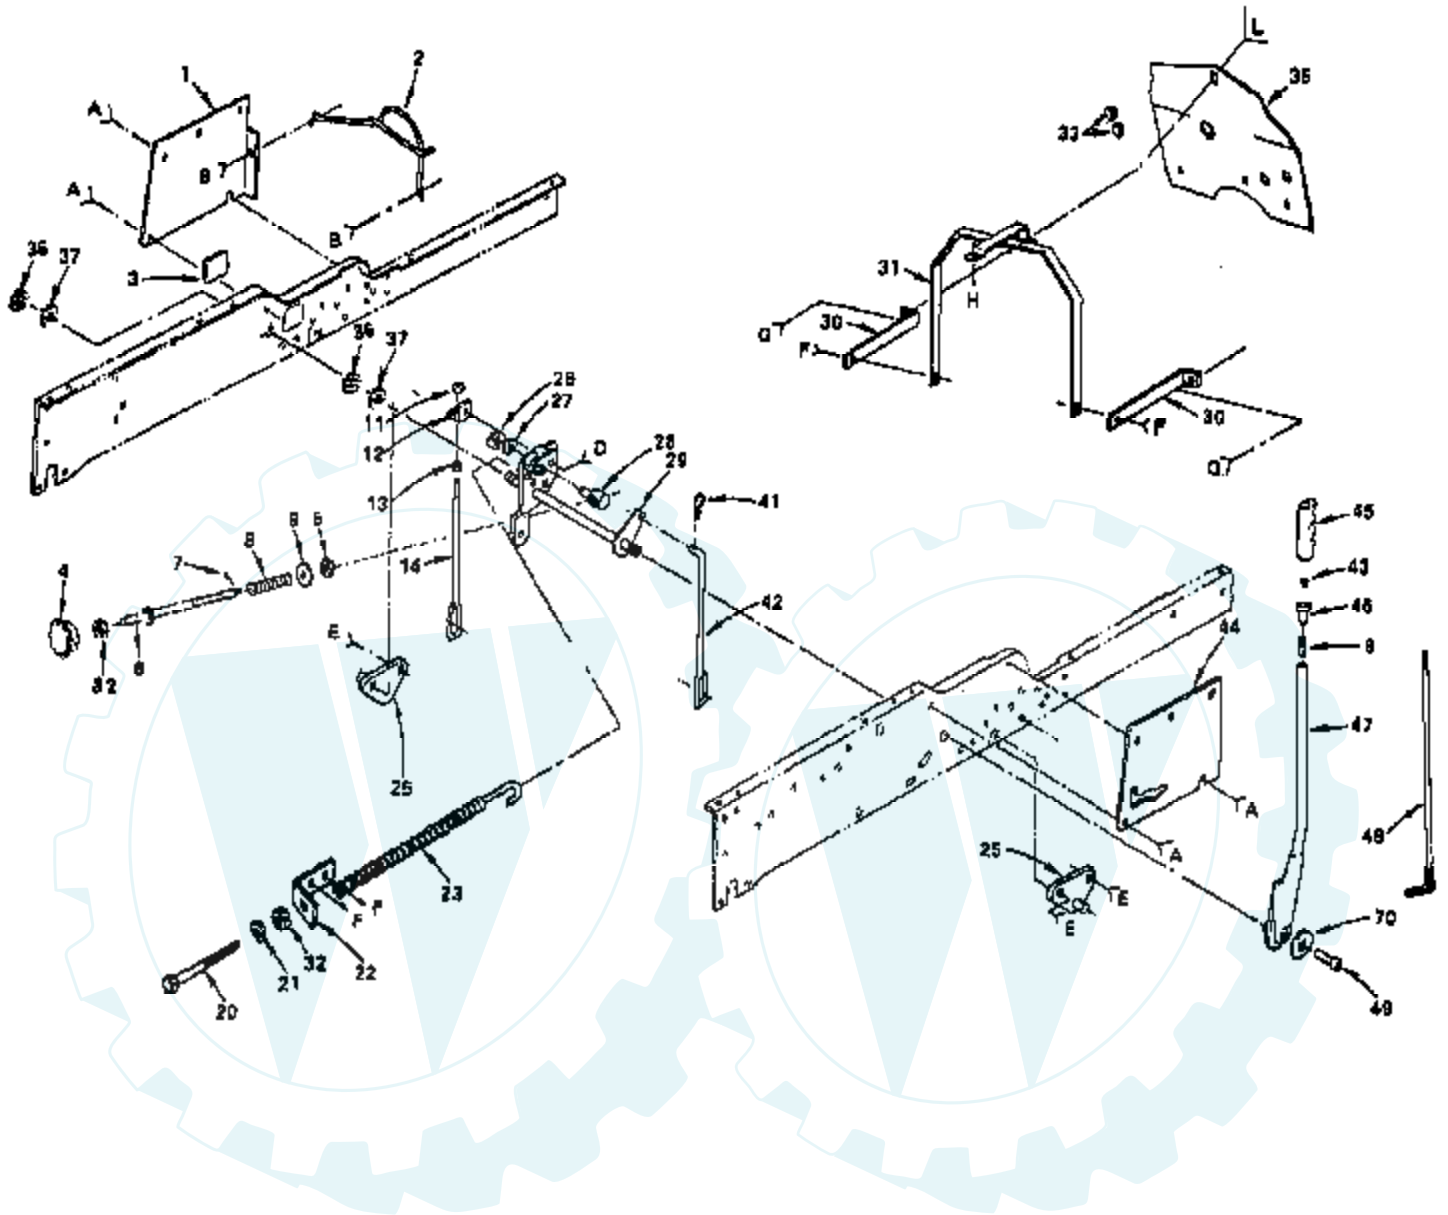

18 H.P. GARDEN TRACTOR

MOWER LIFT

Ref #	Part Number	Qty	Description
2	110908X		SUB= 126651X
3	121794X		COVER ACCESS
4	121891X		HDLE ADJ LIFT
5	110807X		NUT T
6	110811X		ROD ADJ. T
7	76020308		SUB= 3145
8	2876H		SPRING T
9	19131016		WASHER
11	73800600		NUT
12	7594J		BRACKET T
13	73220600		NUT.HEX.3/8-16UNC
14	7596J		LINK-LIFT MOW T
20	5328J		BOLT-ADJ SPRING T
21	19131316		WASHER
22	5329J		SUB= 143363
23	674A247		SUB= 918674A247
25	105501X		SUSP BRACKET T
26	12000037		KLIP RING
27	19151216		WASHER
28	110810X		TRUNION LT
29	120137X		SUB= 145542
30	110903X		BRACKET T
31	106872X		SUB= 532128141
32	73350600		NUT
33	110436X		SUB= 9151R
35	122085X		"SHIELD HEAT, BASE"
36	12000022		E-RING
37	19292016		WASHER
41	4939M		SUB= 85902
42	105503X		LIFT LINK RH T
43	122365X		SUB= 125925X
44	121043X		SUB= 532121045
45	109413X		GRIP
46	122364X		SUB= 125925X
47	121002X		SUB= 123096X
48	121006X		LEVER ROD LT
49	74780624		"BOLT,HEX"
70	10040600		LOCKWASHER