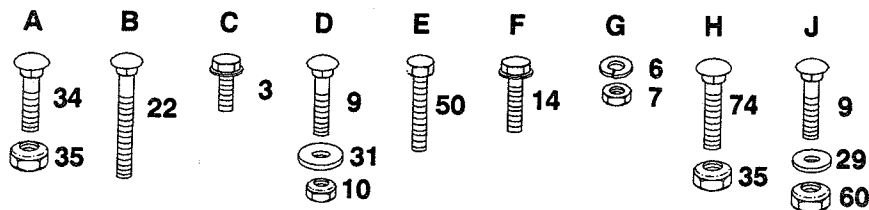

NOTE: All component dimensions given in U.S. inches 1 inch = 25.4 mm.