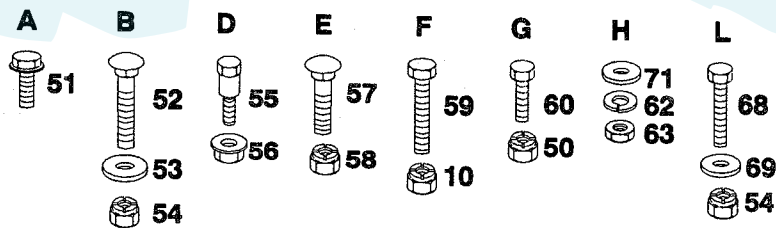

REPAIR PARTS

18 H.P. GARDEN TRACTOR - MODEL NUMBER YE1850E

LIFT ASSEMBLY