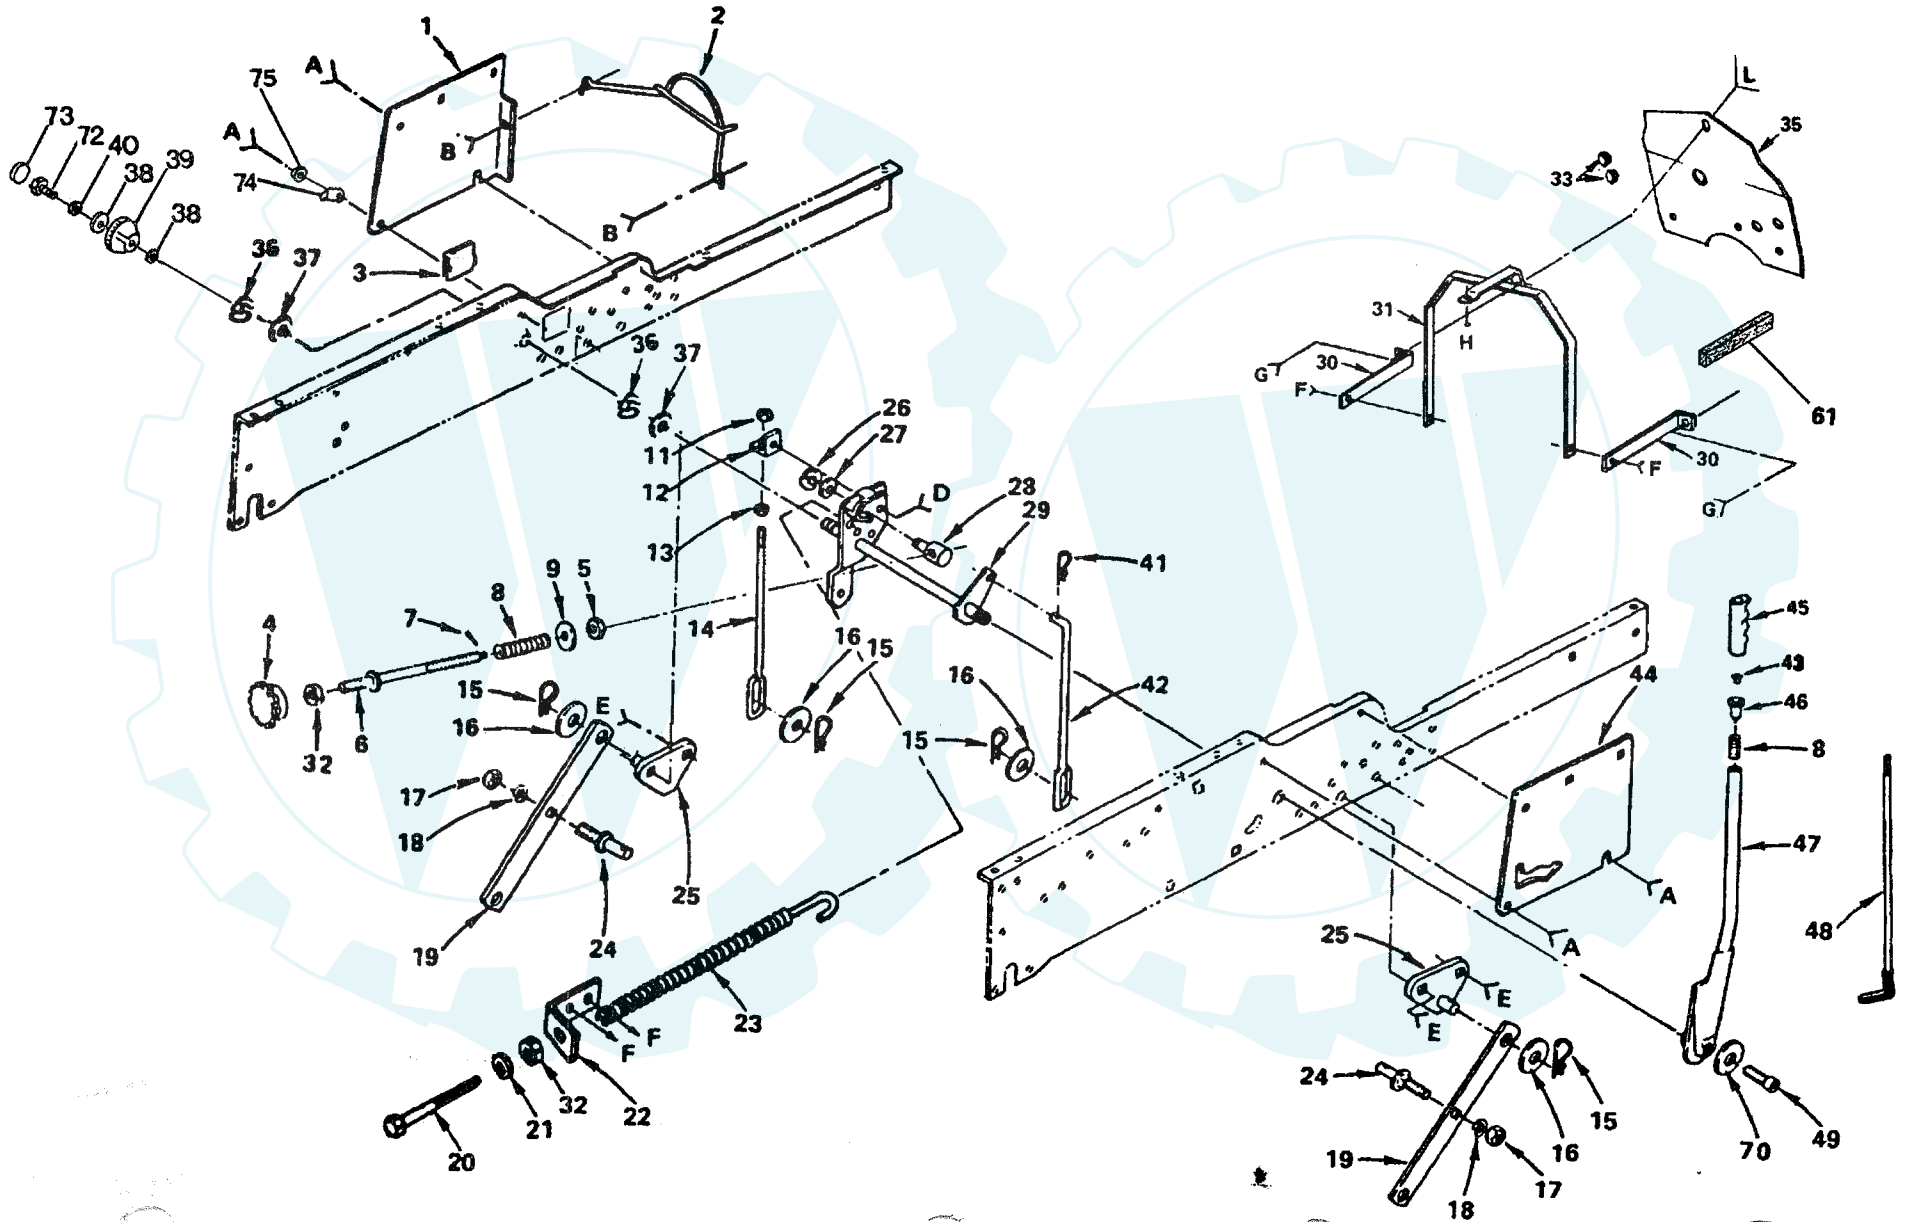

NOTE: All component dimensions given in U.S. inches
1 inch = 25.4 mm.

REPAIR PARTS

www.ersatzteil-service.de

18 H.P. GARDEN TRACTOR - MODEL NUMBER YE1850E

LIFT ASSEMBLY

40

Der Ersatzteilspezialist im Internet.