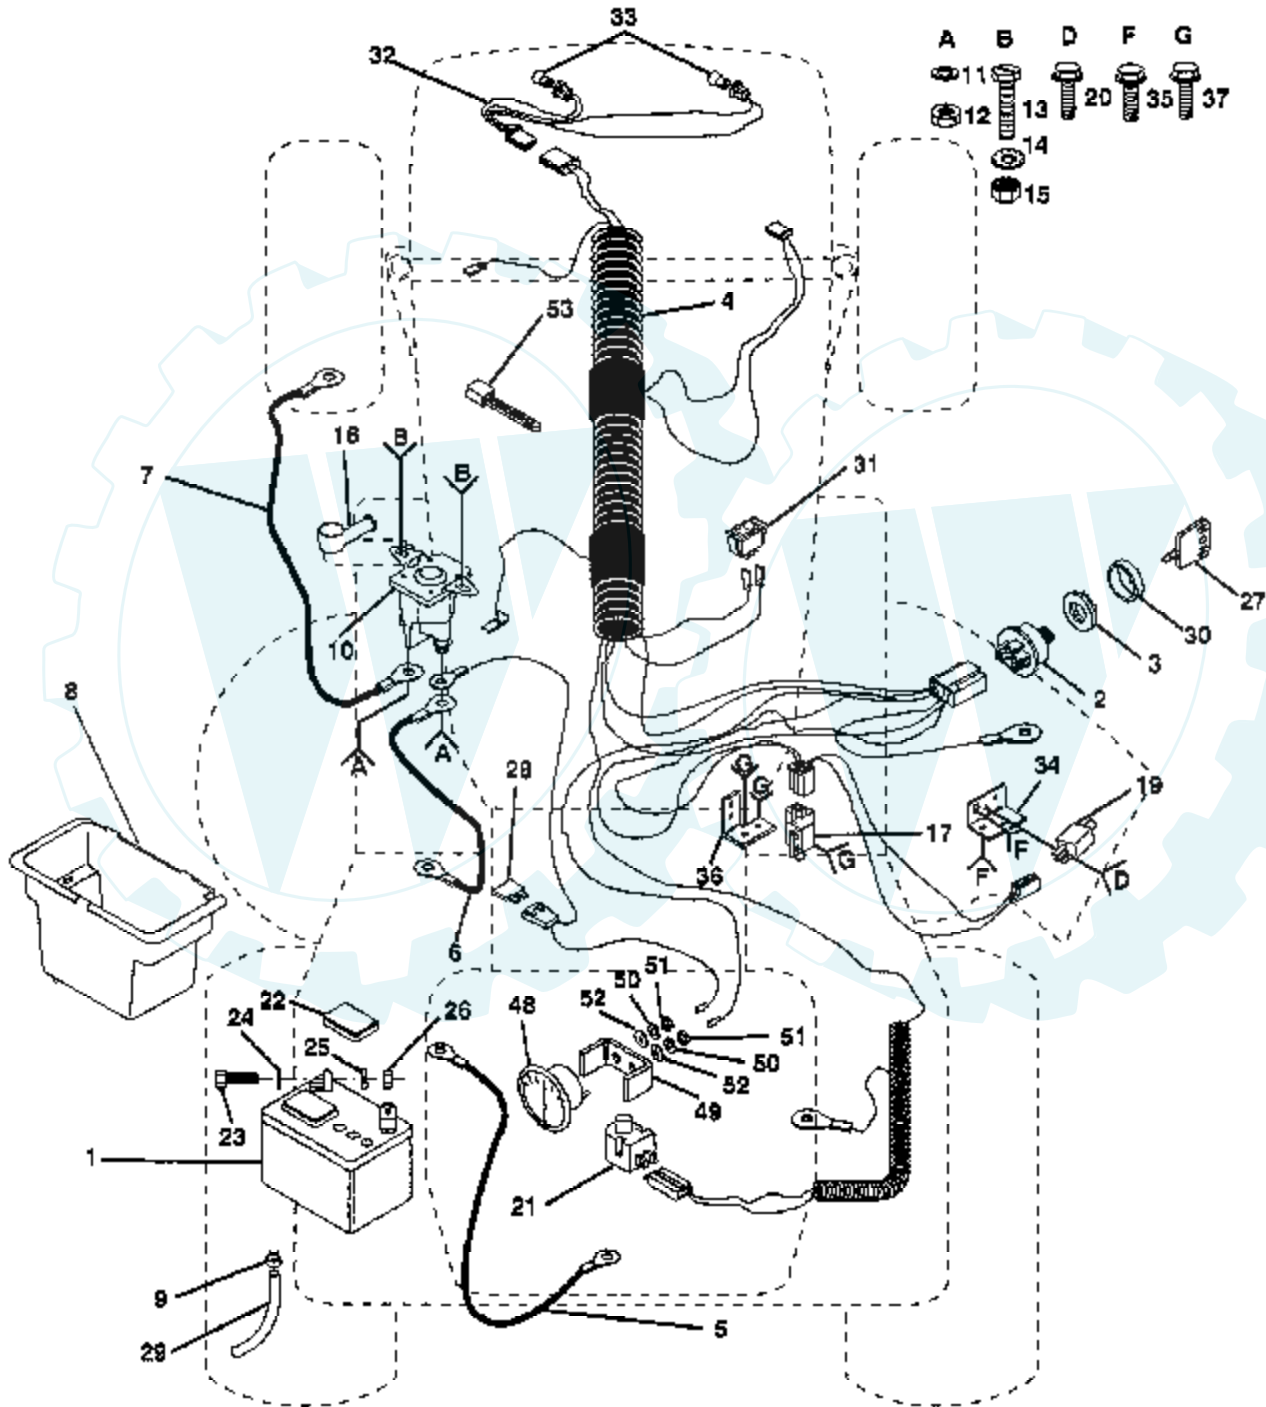

12.5 HP 42" RIDING LAWN TRACTOR - - MODEL NUMBER YE12542B ELECTRICAL

Ref #	Part Number	Qty	Description
1	121265X		SUB= 123899X
2	4406R		SUB= STD365402
3	124211X		NUT IGNITION
4	132642		IGNITION HARNESS
5	4207J		CABLE T
6	5114J		STARTER CABLE GT
7	4799J		"CABLE T, BATTERY"
8	133753		BTRY CASE W/O LID
9	109596X		HOSE CLAMP T
10	109081X		SUB= 146154
11	10090400		SUB= 10040400
12	73350400		NUT
13	74780408		BOLT
14	11050400		LOCKWASHER
15	73510400		NUT
16	131563		SUB= 154336
17	109553X		SWITCH INTERLOCKT
19	104445X		SWITCH-INTER. GT
20	17021008		SCREW
21	121305X		SWITCH SEAT
22	121264X		"CAP,BATTERY "
23	74760412		BOLT LT
24	19091016		WASHER
25	10040400		LOCKWASHER
26	73220400		SUB= 50675
27	122147X		KEY
28	108824X		FUSE HYT
29	7604J		SUB= 7697J
30	123620X		SUB= 141226
31	110712X		SWITCH LT
32	127441X		SUB= 136850
33	7662J		SUB= 4152J
34	108236X		BRACKET LT
35	17021008		SCREW
36	130890		SWITCH BRACKET
37	17021008		SCREW
48	9433R		AMMETER T
49	131708		SUB= 532131708
50	10101000		SUB= 10071000
51	73911000		NUT
52	19070818		WASHER
53	7192J		WIRE TIE