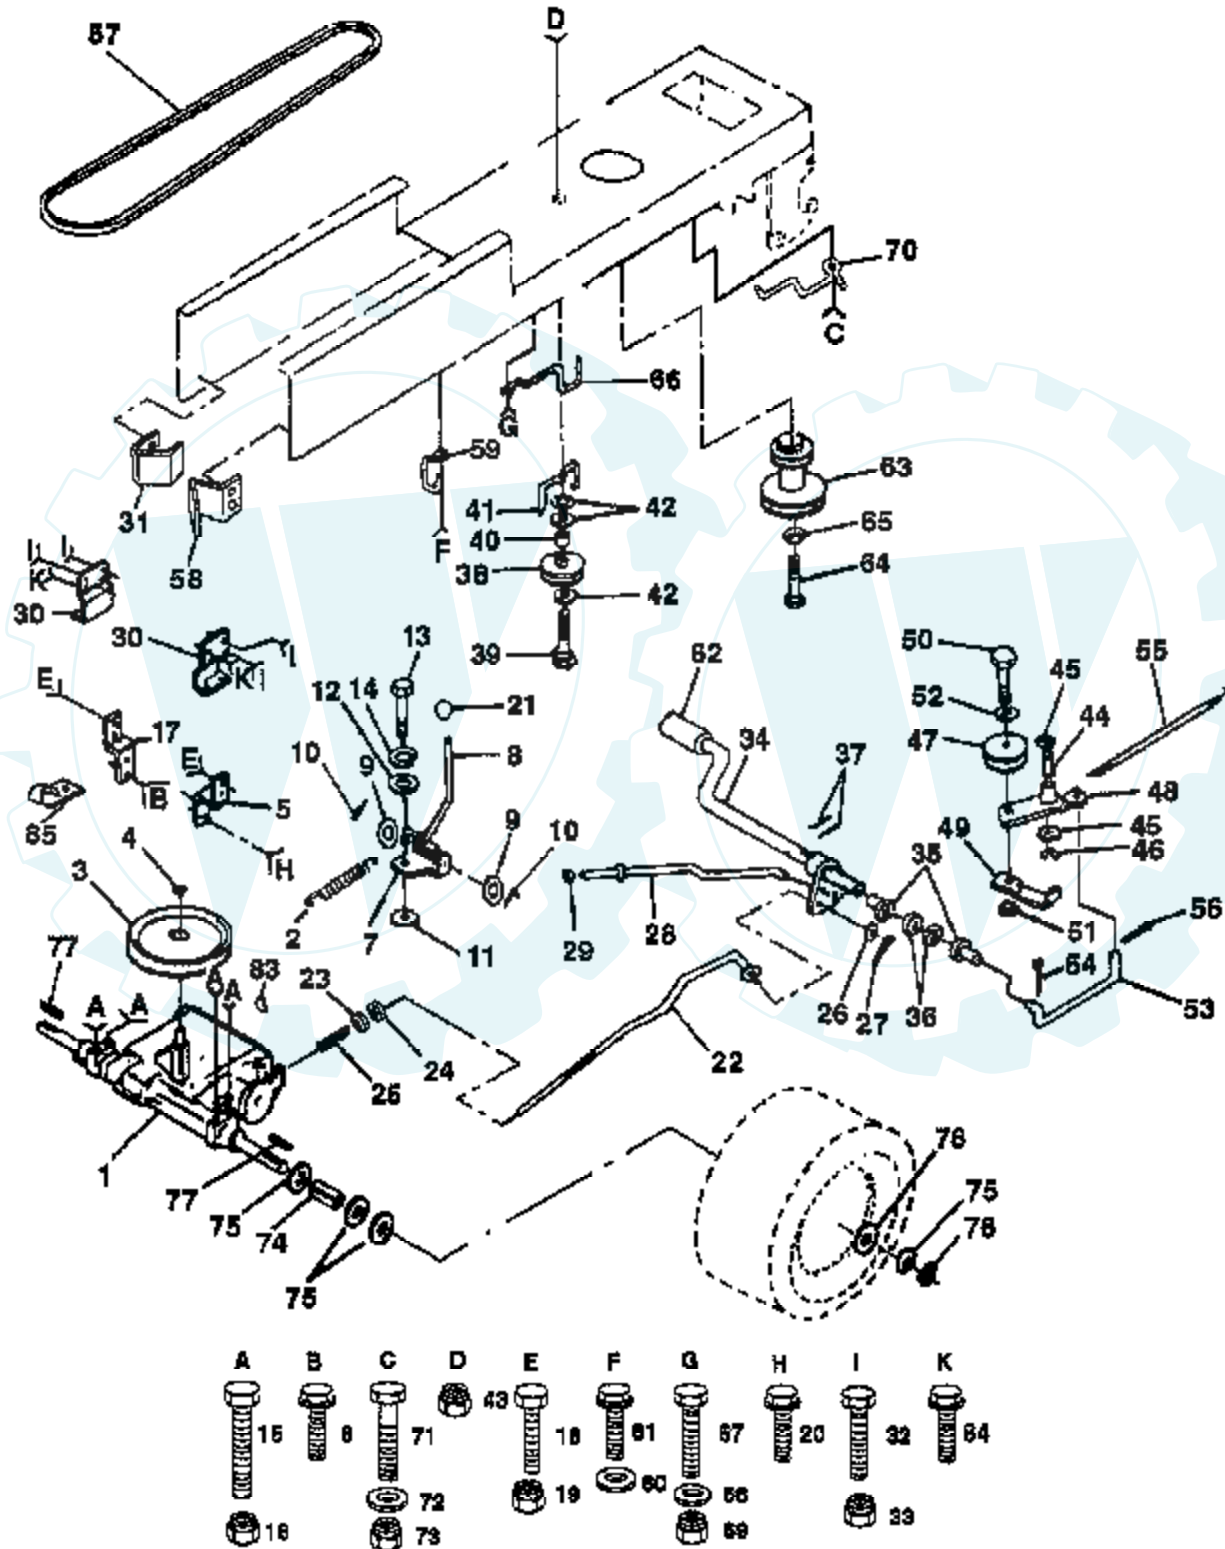

12.5 HP 42" RIDING LAWN TRACTOR - - MODEL NUMBER YE12542B

DRIVE

Ref #	Part Number	Qty	Description
1	120898X		SUB= 137367
2	110422X		SUB= 146682
3	123666X		PULLEY TRANS
4	12000028		SUB= 2267J
5	121520X		STRAP TORQUE
6	17490512		SCREW
7	130802		SUB= 162240
8	131679		SHIFT ROD
9	19151216		WASHER
10	76020416		PIN COTTER 1/8
11	105701X		WASH-SHFT PLT LT
12	19091210		WASHER LT
13	71040412		SUB= 74550412
14	10040400		LOCKWASHER
15	74760540		BOLT
16	73680500		SUB= 73690500
17	121520X		STRAP TORQUE
18	74760612		SUB= 74780612
19	73680600		SUB= 73690600
20	17490512		SCREW
21	121274X		KNOB.DUCKHEAD.1/2
22	130804		BRAKE ROD
23	73800600		NUT
24	73350600		NUT
25	106888X		SPRING ROD LT
26	19131316		WASHER
27	76020412		COTTER PIN
28	133261		BRAKE PARK ROD
29	71673		PLUNGER CAP T
30	130807		TRANSAXLE MTG BKT
31	127275X		"KEEPER,BELT LH T"
32	74760512		BOLT
33	73680500		SUB= 73690500
34	122424X		SUB= 149001
35	120183X		NYLON BEARING
36	19211616		WASHER LT
37	1572H		SUB= 2882J
38	123674X		PULLEY.IDLER.FLAT
39	74760644		BOLT
40	4470J		SPACER T
41	109070X		BELT KEEPER LT
42	19131312		WASHER
43	73680600		SUB= 73690600
44	105706X		"LY, BEARING"
45	110812X		WASHER LT
46	12000039		KLIP RING
47	127783		SUB= 139245
48	123789X		ARM IDLER
49	123205X		RETAIN BELT
50	74760624		SUB= 74930624
51	73680600		SUB= 73690600
52	19131316		WASHER
53	105710X		"LINK, CLUTCH T"
54	76020412		COTTER PIN
55	105709X		"SPRING, RETURN LT"
56	76020412		COTTER PIN
57	130801		SUB= 138255
58	127274X		"KEEPER,BELT RH T"