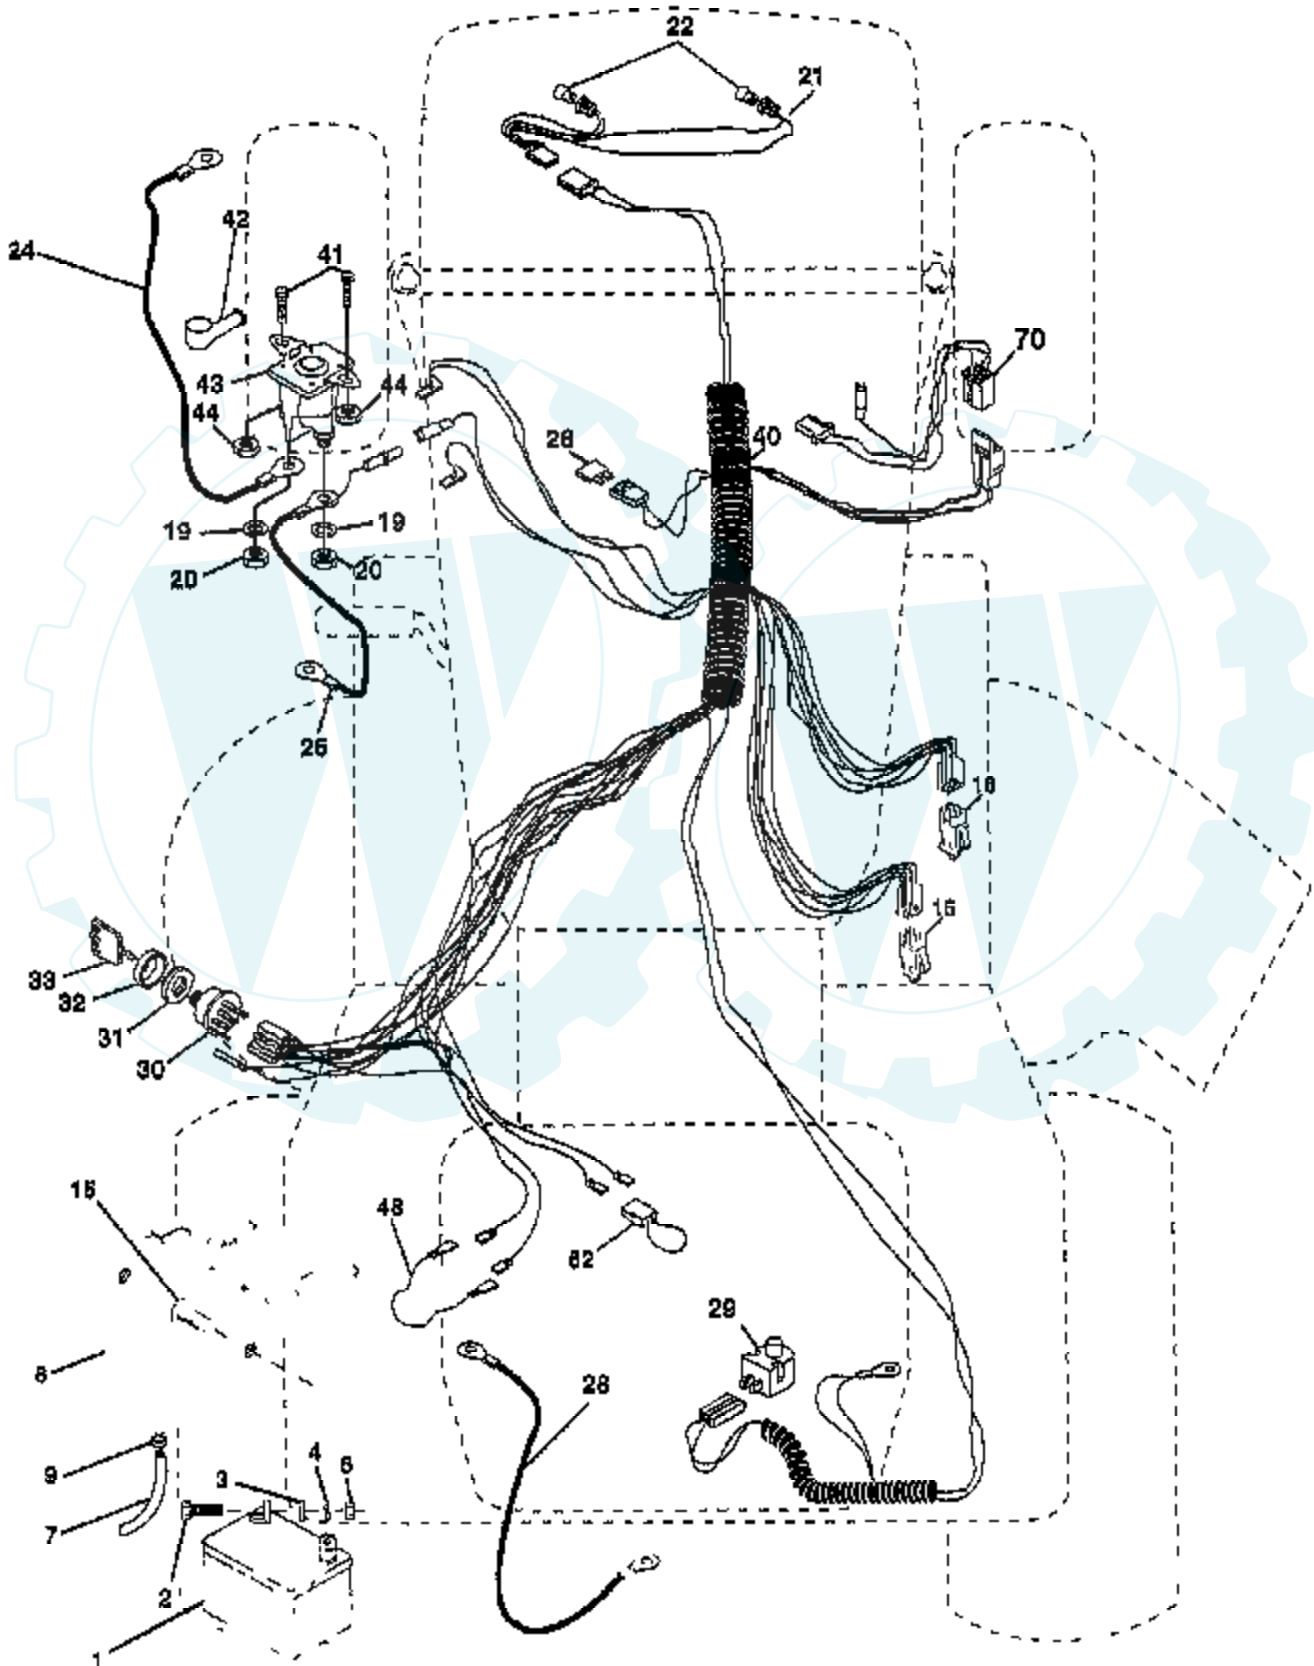

TRACTOR -- MODEL NUMBER WE1642A

ELECTRICAL

Ref #	Part Number	Qty	Description
1	144925		SUB= 123899X
2	74760412		BOLT LT
3	19091016		WASHER
4	10040400		LOCKWASHER
6	73220400		SUB= 50675
7	109238X		TUBE T
8	156417		"CASE,BATTERY.MECH"
9	109596X		HOSE CLAMP T
15	147688		FASTNER.SNAP-IN
16	153664		SWITCH INTERLOCK
19	10090400		SUB= 10040400
20	73350400		NUT
21	136850		"HARNES,LIGHT SOC"
22	4152J		HEADLAMP BULB
24	4799J		"CABLE T, BATTERY"
25	146147		CABLE.BTRY.6GA.RD
26	108824X		FUSE HYT
28	4207J		CABLE T
29	121305X		SWITCH SEAT
30	140301		SWITCH IGN 4POS
31	124211X		NUT IGNITION
32	141226		COVER KEY SWITCH
33	122147X		KEY
40	156442		HARNES-IGNITION
41	71110408		BOLT HXHD FIN
42	131563		SUB= 154336
43	145673		SUB= 146154
44	73640400		NUT HXKEP 1/4X20
48	140844		ADAPTER AMMETER
52	141940		PROTECTION LOOP
70	140413		HARNES ENG DUAL