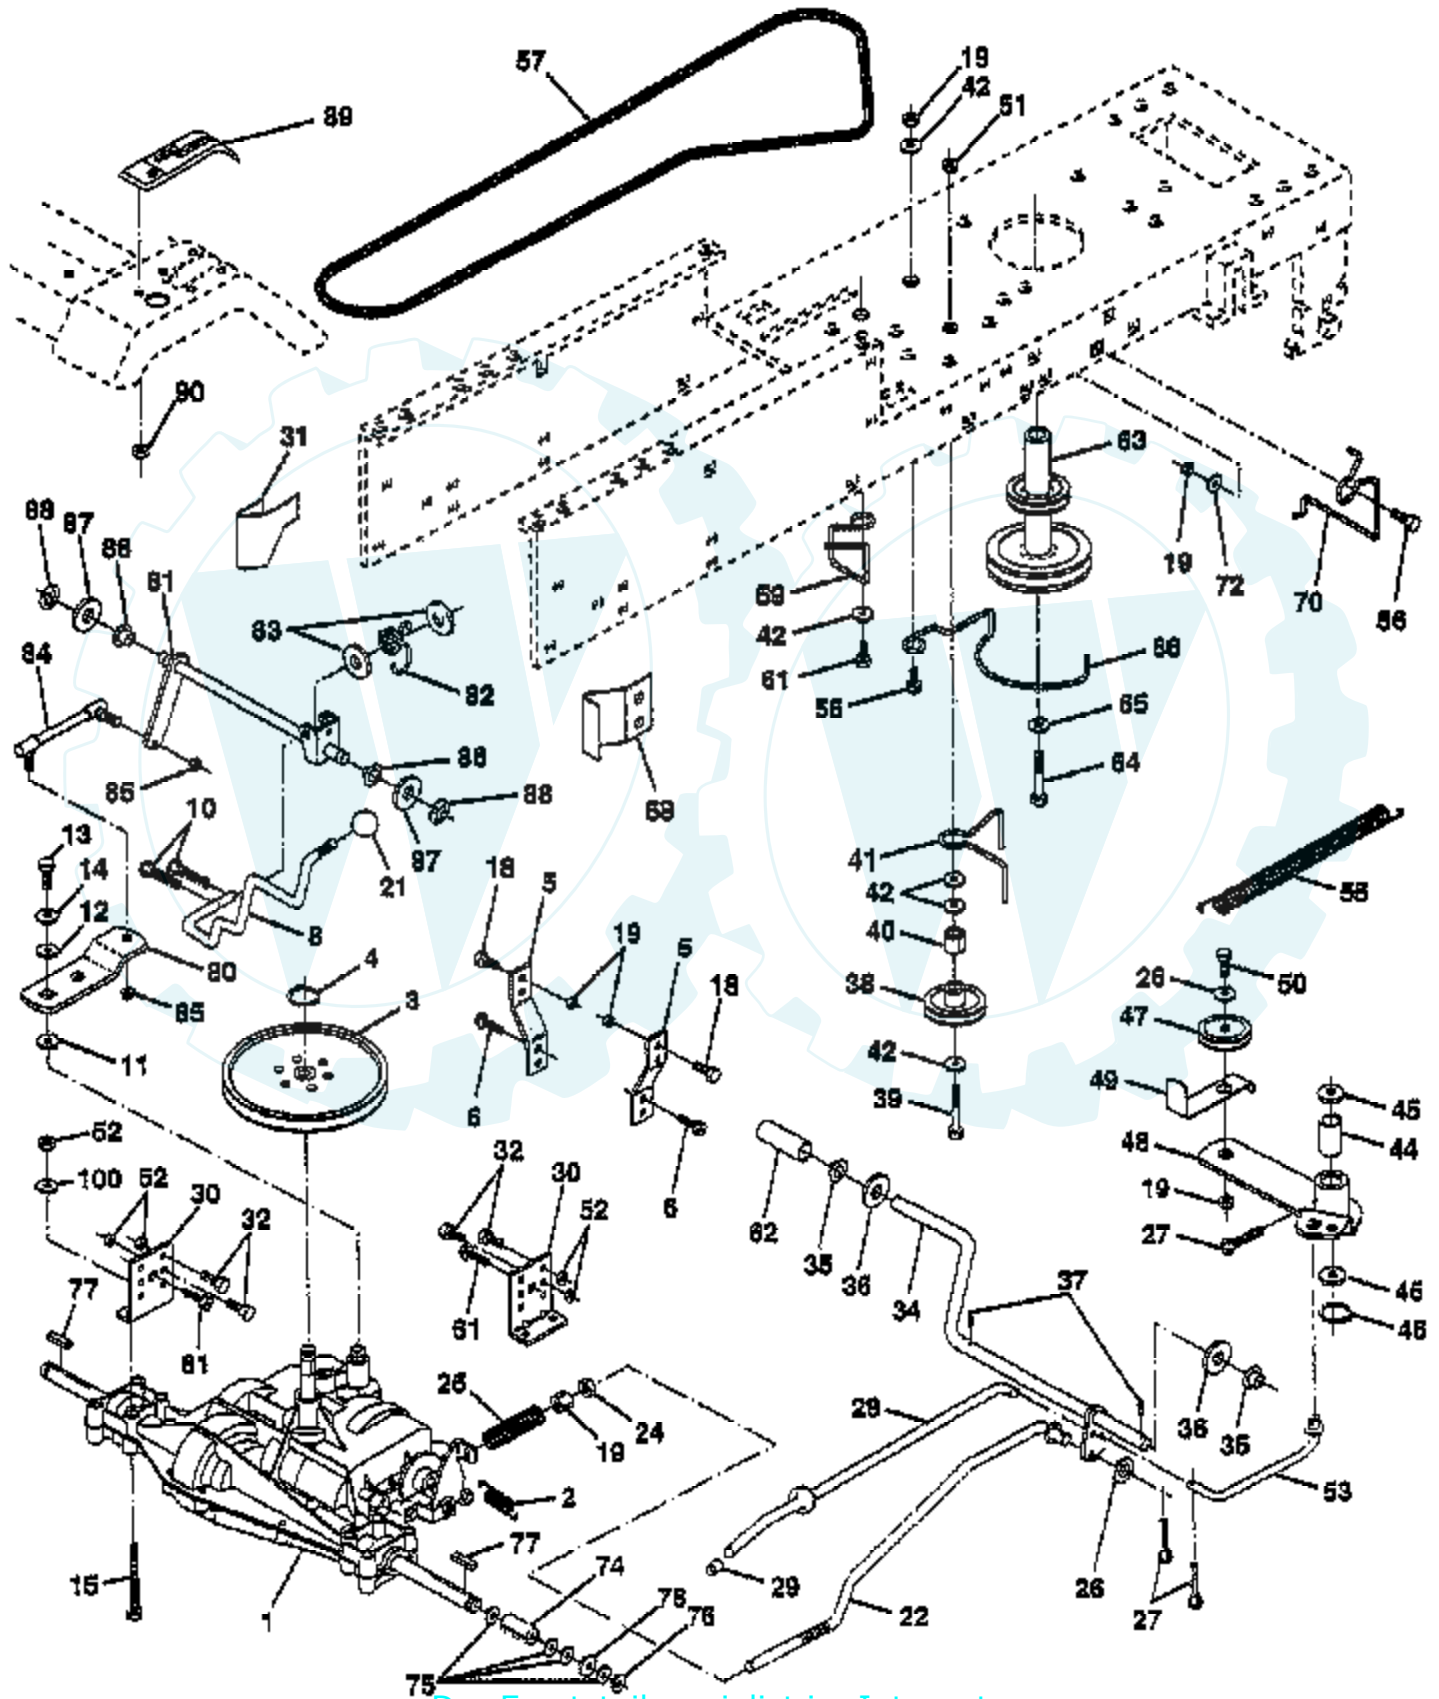

TRACTOR - - MODEL NUMBER WE14542A

DRIVE

Ref #	Part Number	Qty	Description
1	142603		SUB= 160664
2	146682		SPRING.BRAKE.RETU
3	123666X		PULLEY TRANS
4	12000028		SUB= 2267J
5	121520X		STRAP TORQUE
6	17490512		SCREW
8	141003		ROD SHIFT FEND LT
10	76020416		PIN COTTER 1/8
11	105701X		WASH-SHFT PLT LT
12	19151216		WASHER
13	74550412		BOLT.1/4-28.W/PAT
14	10040400		LOCKWASHER
15	74780544		BOLT HEX
18	74780616		BOLT
19	73800600		NUT
21	106933X		KNOB T (1/2-HOLE)
22	130804		BRAKE ROD
24	73350600		NUT
25	106888X		SPRING ROD LT
26	19131316		WASHER
27	76020412		COTTER PIN
28	145204		ROD.BRAKE.PARK.LT
29	71673		PLUNGER CAP T
30	130807		TRANSAXLE MTG BKT
31	127275X		"KEEPER,BELT LH T"
32	74760512		BOLT
34	149001		SHAFT.PEDAL.FOOT
35	120183X		NYLON BEARING
36	19211616		WASHER LT
37	1572H		SUB= 2882J
38	123674X		PULLEY.IDLER.FLAT
39	74760644		BOLT
40	4470J		SPACER T
41	109070X		BELT KEEPER LT
42	19131312		WASHER
44	105706X		"LY, BEARING"
45	110812X		WASHER LT
46	12000039		KLIP RING
47	127783		SUB= 139245
48	123789X		ARM IDLER
49	123205X		RETAIN BELT
50	74760624		SUB= 74930624
51	73680600		SUB= 73690600
52	73680500		SUB= 73690500
53	105710X		"LINK, CLUTCH T"
55	105709X		"SPRING, RETURN LT"
56	74760620		SUB= 74780620
57	130801		SUB= 138255
58	127274X		"KEEPER,BELT RH T"
59	140312		KEEPER BELT CNTSP
61	17490612		SCREW
62	8883R		PEDAL COVER T
63	140186		PULLEY.ENGINE
64	71170764		BOLT
65	10040700		LOCKWASHER
66	129921		KEEPER.BELT.ENG.L
70	134683		KEEPER BELT ENG
72	19132012		WASHER