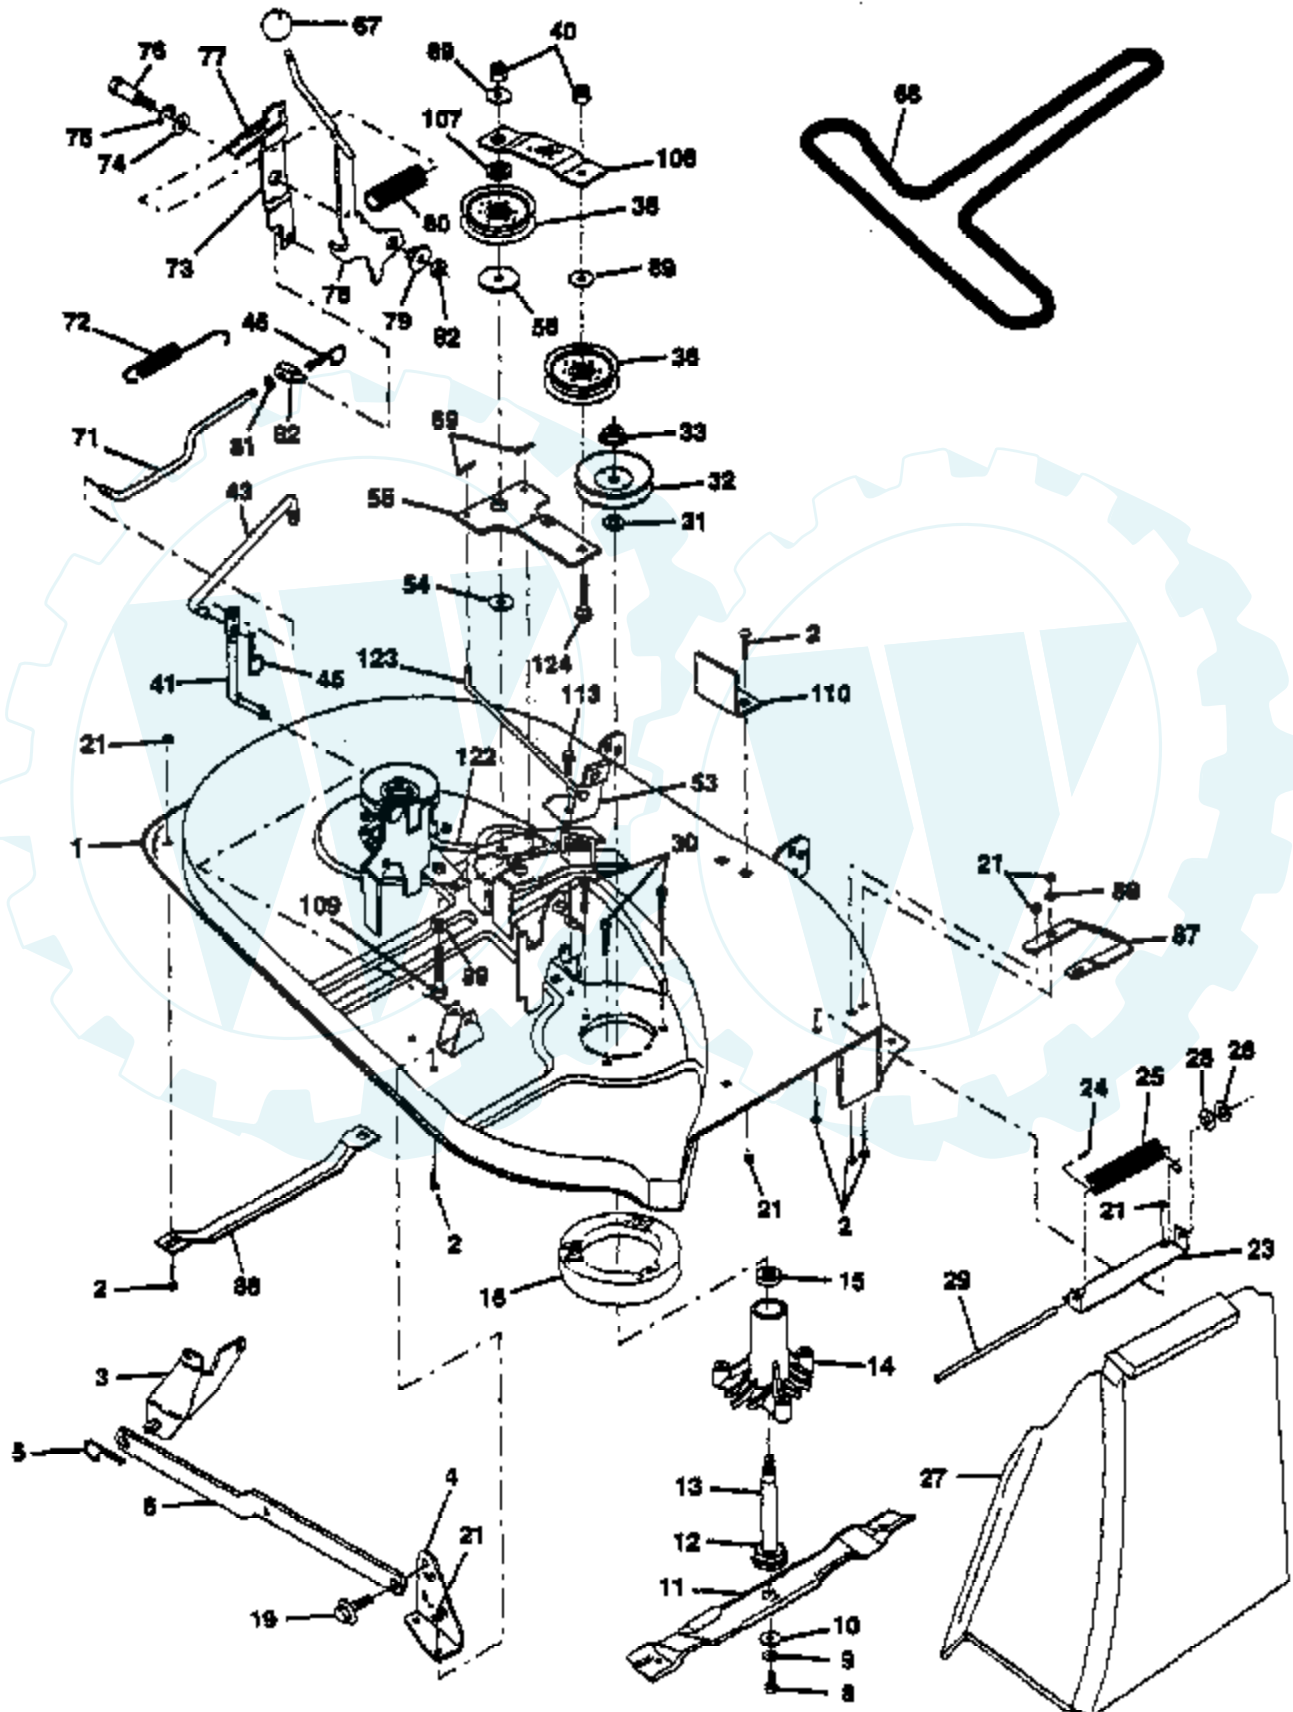

TRACTOR -- MODEL NUMBER WE12N38A

MOWER

Ref #	Part Number	Qty	Description
1	142829		SUB= 145775
2	72140506		BOLT
3	138017		BRKT ASM SWAY BAR
4	138440		BRKT DECK SW BAR
5	4939M		SUB= 85902
6	130832		SUB= 130833
8	850857		BLADE BOLT
9	10030600		SUB= 10040600
10	140296		WASHER.HARD.BLADE
11	138497		"BLADE.38"" HIPERF"
12	129895		BEARING.BALL
13	137645		SUB= 137646
14	128774		HSG ASM MANDREL
15	110485X		BEARING
16	140329		STRIPPER RND MWR
19	132827		BOLT SHD 5/16-18
21	73680500		SUB= 73690500
23	137607		BRKT DEFLECTOR
24	105304X		CAP-SLEEVE LT
25	123713X		SPRING TORSION
26	110452X		NUT PUSH M
27	106736X		DEFLECTOR-SHLD T
28	19111016		WASHER
29	106735X		ROD-HINGE T
30	138776		SUB= 157722
31	129963		WASHER
32	129206		SUB= 153532
33	137226		NLA
36	131494		FLAT IDLER PULLEY
40	73680600		SUB= 73690600
41	133551		PIVOT ROD
43	133504		CLUTCH ROD SECOND
45	4497H		RETAINER M
53	130840		BRAKE ASM
54	133943		HARDENED WASHER
55	133840		IDLER ARM ASSY
56	122052X		SPACER RETAINER
67	106932X		KNOB T(3/8 HOLE)
68	126520X		V BELT
69	76020312		SUB= 3145
71	142427		ROD CLUTCH 38/42
72	131870		RETURN SPRING
73	127847		CLUTCH ARM SECOND
74	121748X		WASHER
75	12000029		RING
76	128903		SHOULDER BOLT
77	127845		SPRING KEEPER
78	140334		SUB= 154810
79	127498		BUSHING
80	128759		SUB= 918128759
81	73350600		NUT
82	142028		TRUNION ADJ
86	7631J		RUNNER-LH M
87	128772		RUNNER RH
88	19111216		WASHER M
89	19131612		WASHER GT
92	73800600		NUT
107	133502		RETAINER SPACER