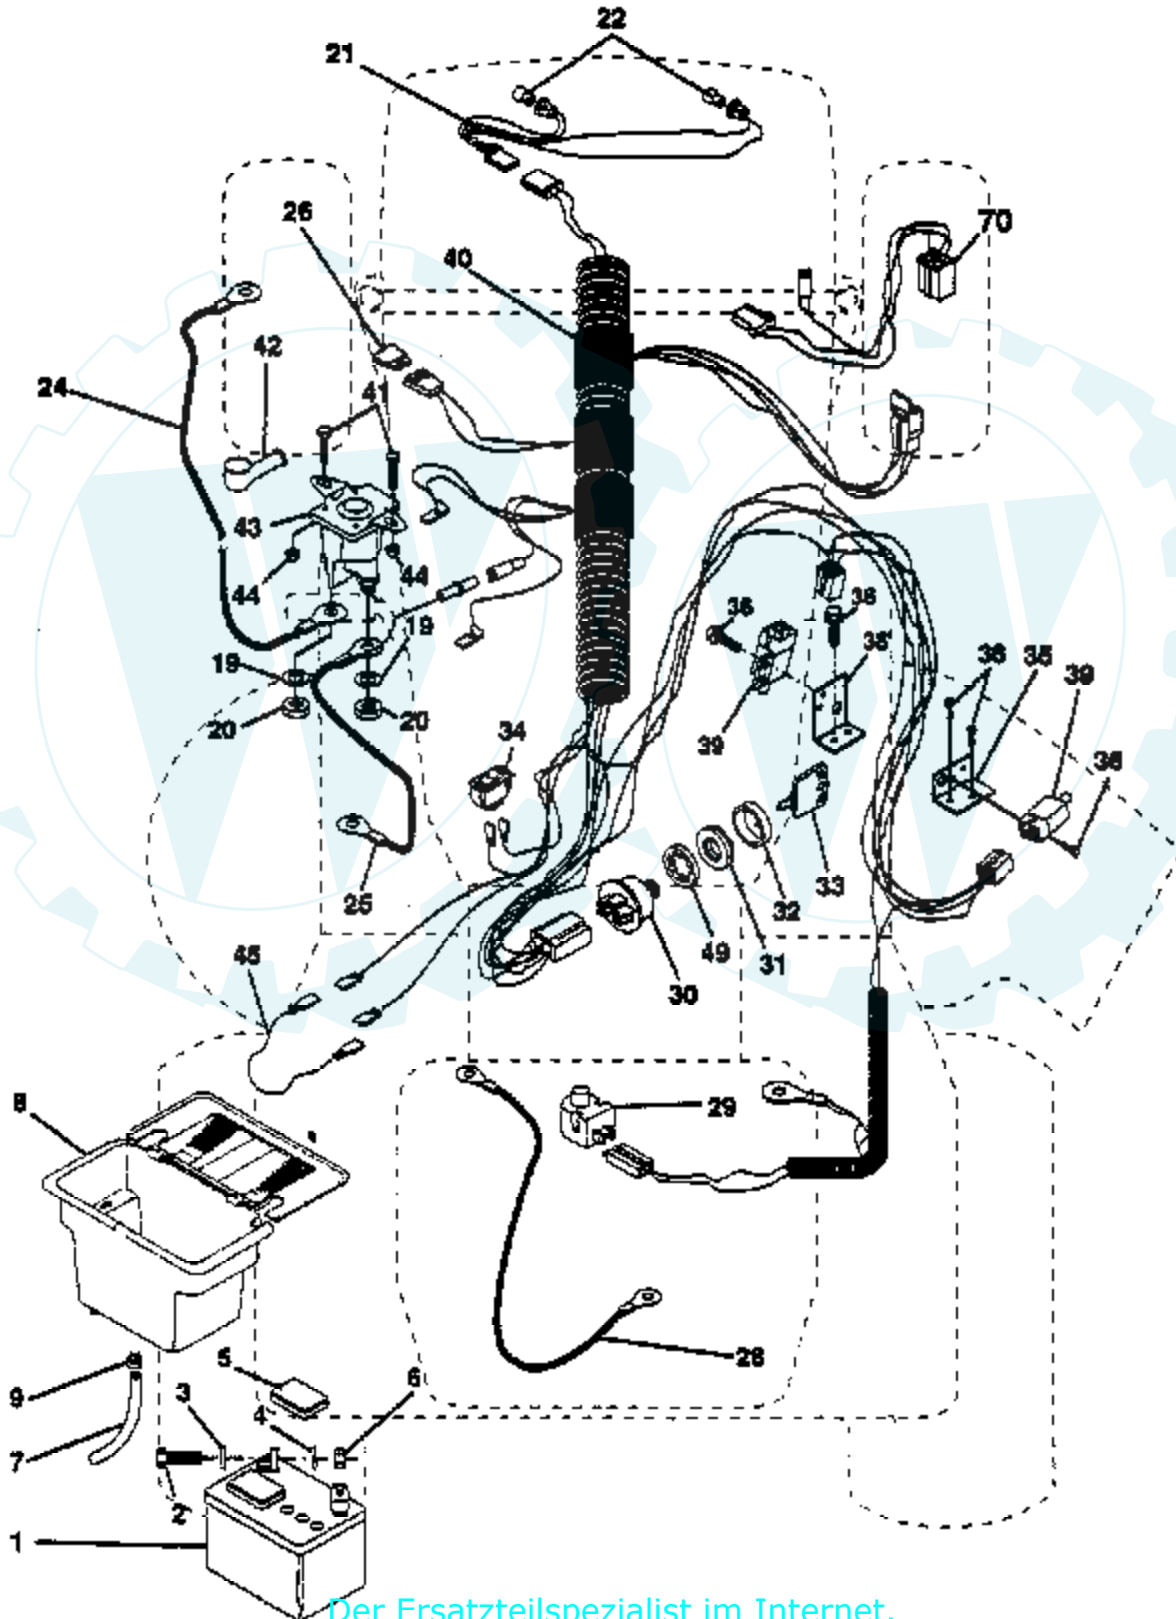

TRACTOR -- MODEL NUMBER WE12N38A

ELECTRICAL

Ref #	Part Number	Qty	Description
1	121265X		SUB= 123899X
2	74760412		BOLT LT
3	19091016		WASHER
4	10040400		LOCKWASHER
5	121264X		"CAP,BATTERY "
6	73220400		SUB= 50675
7	109238X		TUBE T
8	129965		SUB= 156417
9	109596X		HOSE CLAMP T
19	10090400		SUB= 10040400
20	73350400		NUT
21	136850		"HARNES,LIGHT SOC"
22	4152J		HEADLAMP BULB
24	4799J		"CABLE T, BATTERY"
25	146147		CABLE.BTRY.6GA.RD
26	108824X		FUSE HYT
28	4207J		CABLE T
29	121305X		SWITCH SEAT
30	144921		SUB= 163088
31	140400		SUB= 145774
32	141226		COVER KEY SWITCH
33	140401		KEY MLD GEN DELTA
34	110712X		SWITCH LT
35	108236X		BRACKET LT
36	17021008		SCREW
38	140336		BRACKET SWITCH IN
39	109553X		SWITCH INTERLOCKT
40	146057		HARNES.IGN.DASH.
41	71110412		BOLT.HX.1/4-20
42	131563		SUB= 154336
43	145673		SUB= 146154
44	73800400		NUT
45	140844		ADAPTER AMMETER
49	11151000		LOCKWASHER
70	140413		HARNES ENG DUAL