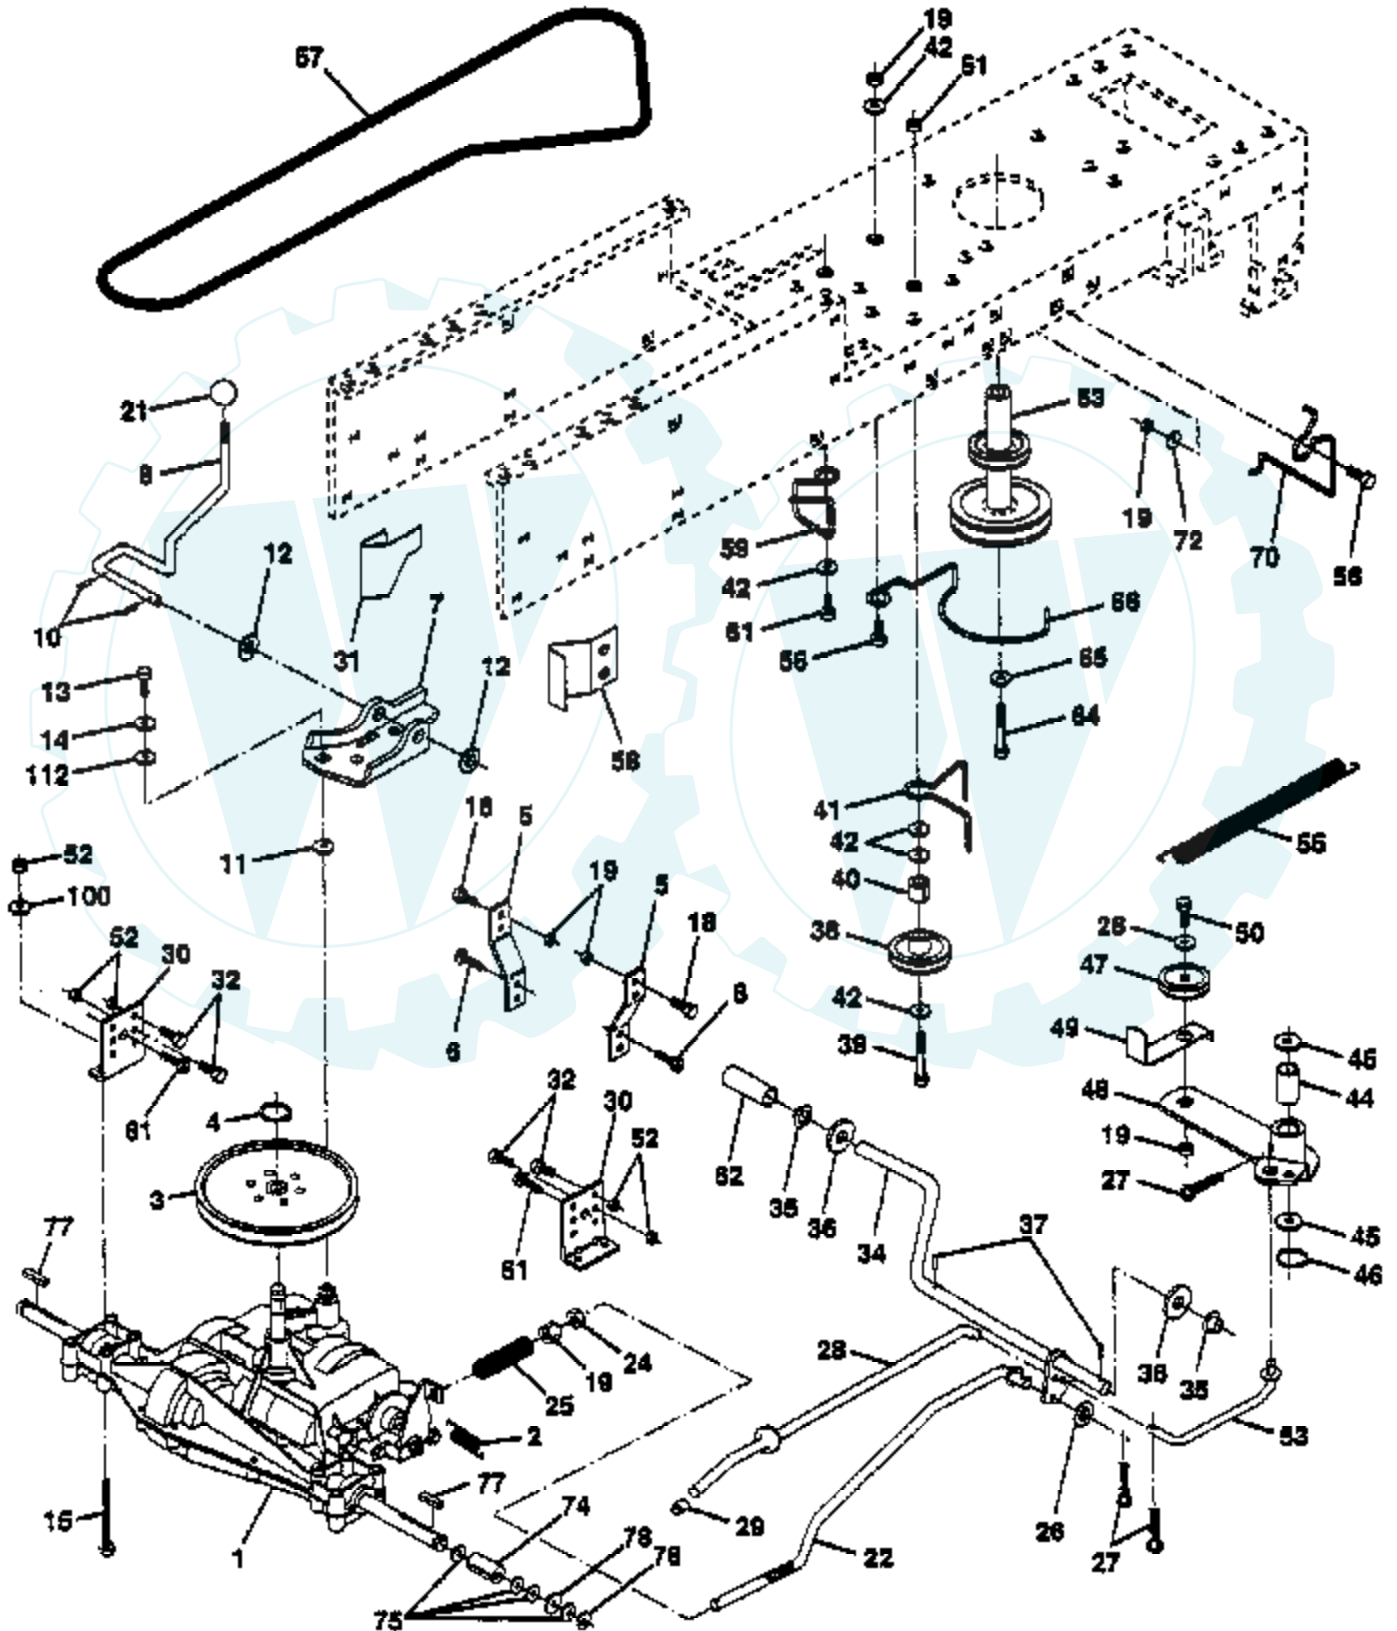

## DRIVE

Ref #	Part Number	Qty	Description
1	142603		SUB= 160664
2	146682		SPRING.BRAKE.RETU
3	123666X		PULLEY TRANS
4	12000028		SUB= 2267J
5	121520X		STRAP TORQUE
6	17490512		SCREW
7	130802		SUB= 162240
8	131679		SHIFT ROD
10	76020416		PIN COTTER 1/8
11	105701X		WASH-SHFT PLT LT
12	19151216		WASHER
13	74550412		BOLT.1/4-28.W/PAT
14	10040400		LOCKWASHER
15	74780544		BOLT HEX
18	74780616		BOLT
19	73800600		NUT
21	106933X		KNOB T (1/2-HOLE)
22	130804		BRAKE ROD
24	73350600		NUT
25	106888X		SPRING ROD LT
26	19131316		WASHER
27	76020412		COTTER PIN
28	145204		ROD.BRAKE.PARK.LT
29	71673		PLUNGER CAP T
30	130807		TRANSAXLE MTG BKT
31	127275X		"KEEPER,BELT LH T"
32	74760512		BOLT
34	122424X		SUB= 149001
35	120183X		NYLON BEARING
36	19211616		WASHER LT
37	1572H		SUB= 2882J
38	123674X		PULLEY.IDLER.FLAT
39	74760644		BOLT
40	4470J		SPACER T
41	109070X		BELT KEEPER LT
42	19131312		WASHER
44	105706X		"LY, BEARING"
45	110812X		WASHER LT
46	12000039		KLIP RING
47	127783		SUB= 139245
48	123789X		ARM IDLER
49	123205X		RETAIN BELT
50	74760624		SUB= 74930624
51	73680600		SUB= 73690600
52	73680500		SUB= 73690500
53	105710X		"LINK, CLUTCH T"
55	105709X		"SPRING, RETURN LT"
56	74760620		SUB= 74780620
57	130801		SUB= 138255
58	127274X		"KEEPER,BELT RH T"
59	140312		KEEPER BELT CNTSP
61	17490612		SCREW
62	8883R		PEDAL COVER T
63	140186		PULLEY.ENGINE
64	71170764		BOLT
65	10040700		LOCKWASHER
66	129921		KEEPER BELT ENGL
70	134683		KEEPER BELT ENG