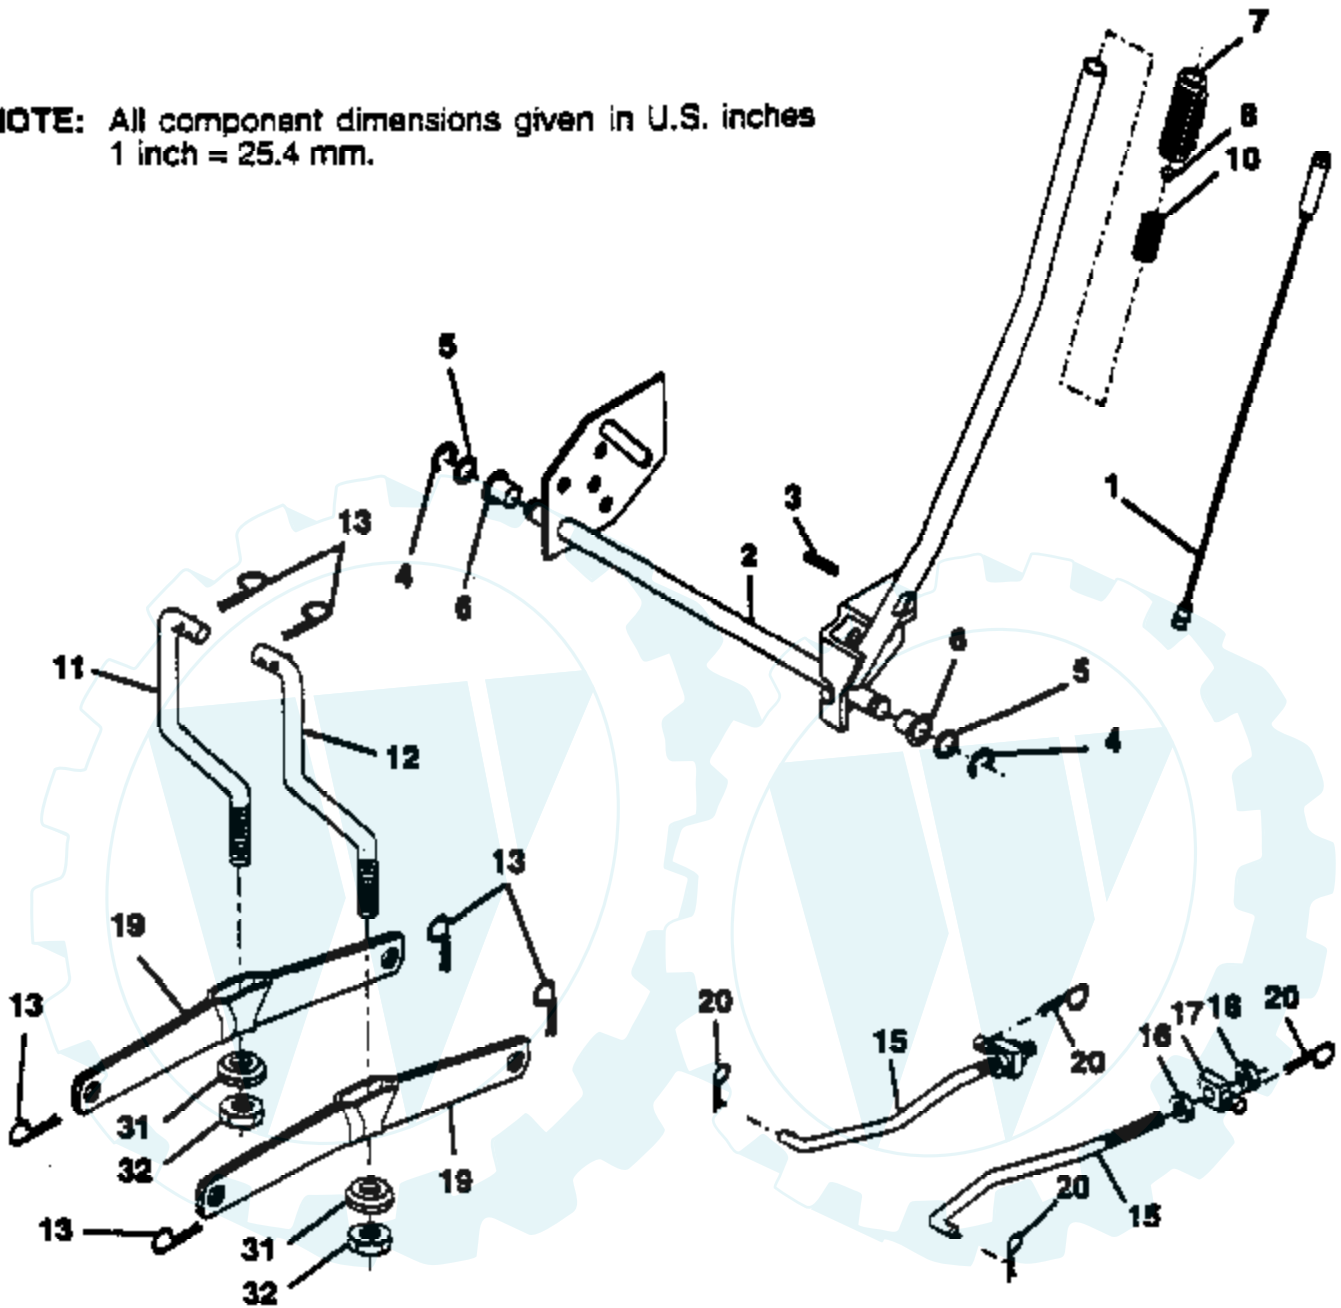

Ref #	Part Number	Qty	Description
1	121265X		SUB= 123899X
2	74760412		BOLT LT
3	19091016		WASHER
4	10040400		LOCKWASHER
5	121264X		"CAP,BATTERY "
6	73220400		SUB= 50675
7	109238X		TUBE T
8	144940		SUB= 156417
9	109596X		HOSE CLAMP T
19	10090400		SUB= 10040400
20	73350400		NUT
21	136850		"HARNES,LIGHT SOC"
22	4152J		HEADLAMP BULB
24	4799J		"CABLE T, BATTERY"
25	146147		CABLE.BTRY.6GA.RD
26	108824X		FUSE HYT
28	4207J		CABLE T
29	121305X		SWITCH SEAT
30	144921		SUB= 163088
31	140400		SUB= 145774
32	141226		COVER KEY SWITCH
33	140401		KEY MLD GEN DELTA
34	110712X		SWITCH LT
35	108236X		BRACKET LT
36	17021008		SCREW
38	140336		BRACKET SWITCH IN
39	109553X		SWITCH INTERLOCKT
40	146057		HARNES.IGN.DASH.
41	71110412		BOLT.HX.1/4-20
42	131563		SUB= 154336
43	145673		SUB= 146154
44	73510400		NUT
45	140844		ADAPTER AMMETER
49	11151000		LOCKWASHER
70	140413		HARNES ENG DUAL

NOTE: All component dimensions given in U.S. inches
1 inch = 25.4 mm.

Ref #	Part Number	Qty	Description
1	136973		WIRE ASM
2	122507X		SUB= 145117
3	105767X		PIN-GROOVE LT
4	12000002		SUB= 2225J
5	19211621		WASHER
6	120183X		NYLON BEARING
7	109413X		GRIP
8	124526X		SUB= 125925X
10	122512X		SUB= 532122512
11	139865		SUB= 918139865
12	139866		SUB= 151140
13	4939M		SUB= 85902
15	127218		LINK.FRONT
16	73350800		NUT
17	130171		TRUNION
18	73800800		NUT.LK.W/WSH.1/2.
19	139868		ARM SUSP REAR
20	3146R		RETAINER.SPRING
31	140302		BEARING PVT LH
32	73540600		NUT.CROWNLOCK.3/8