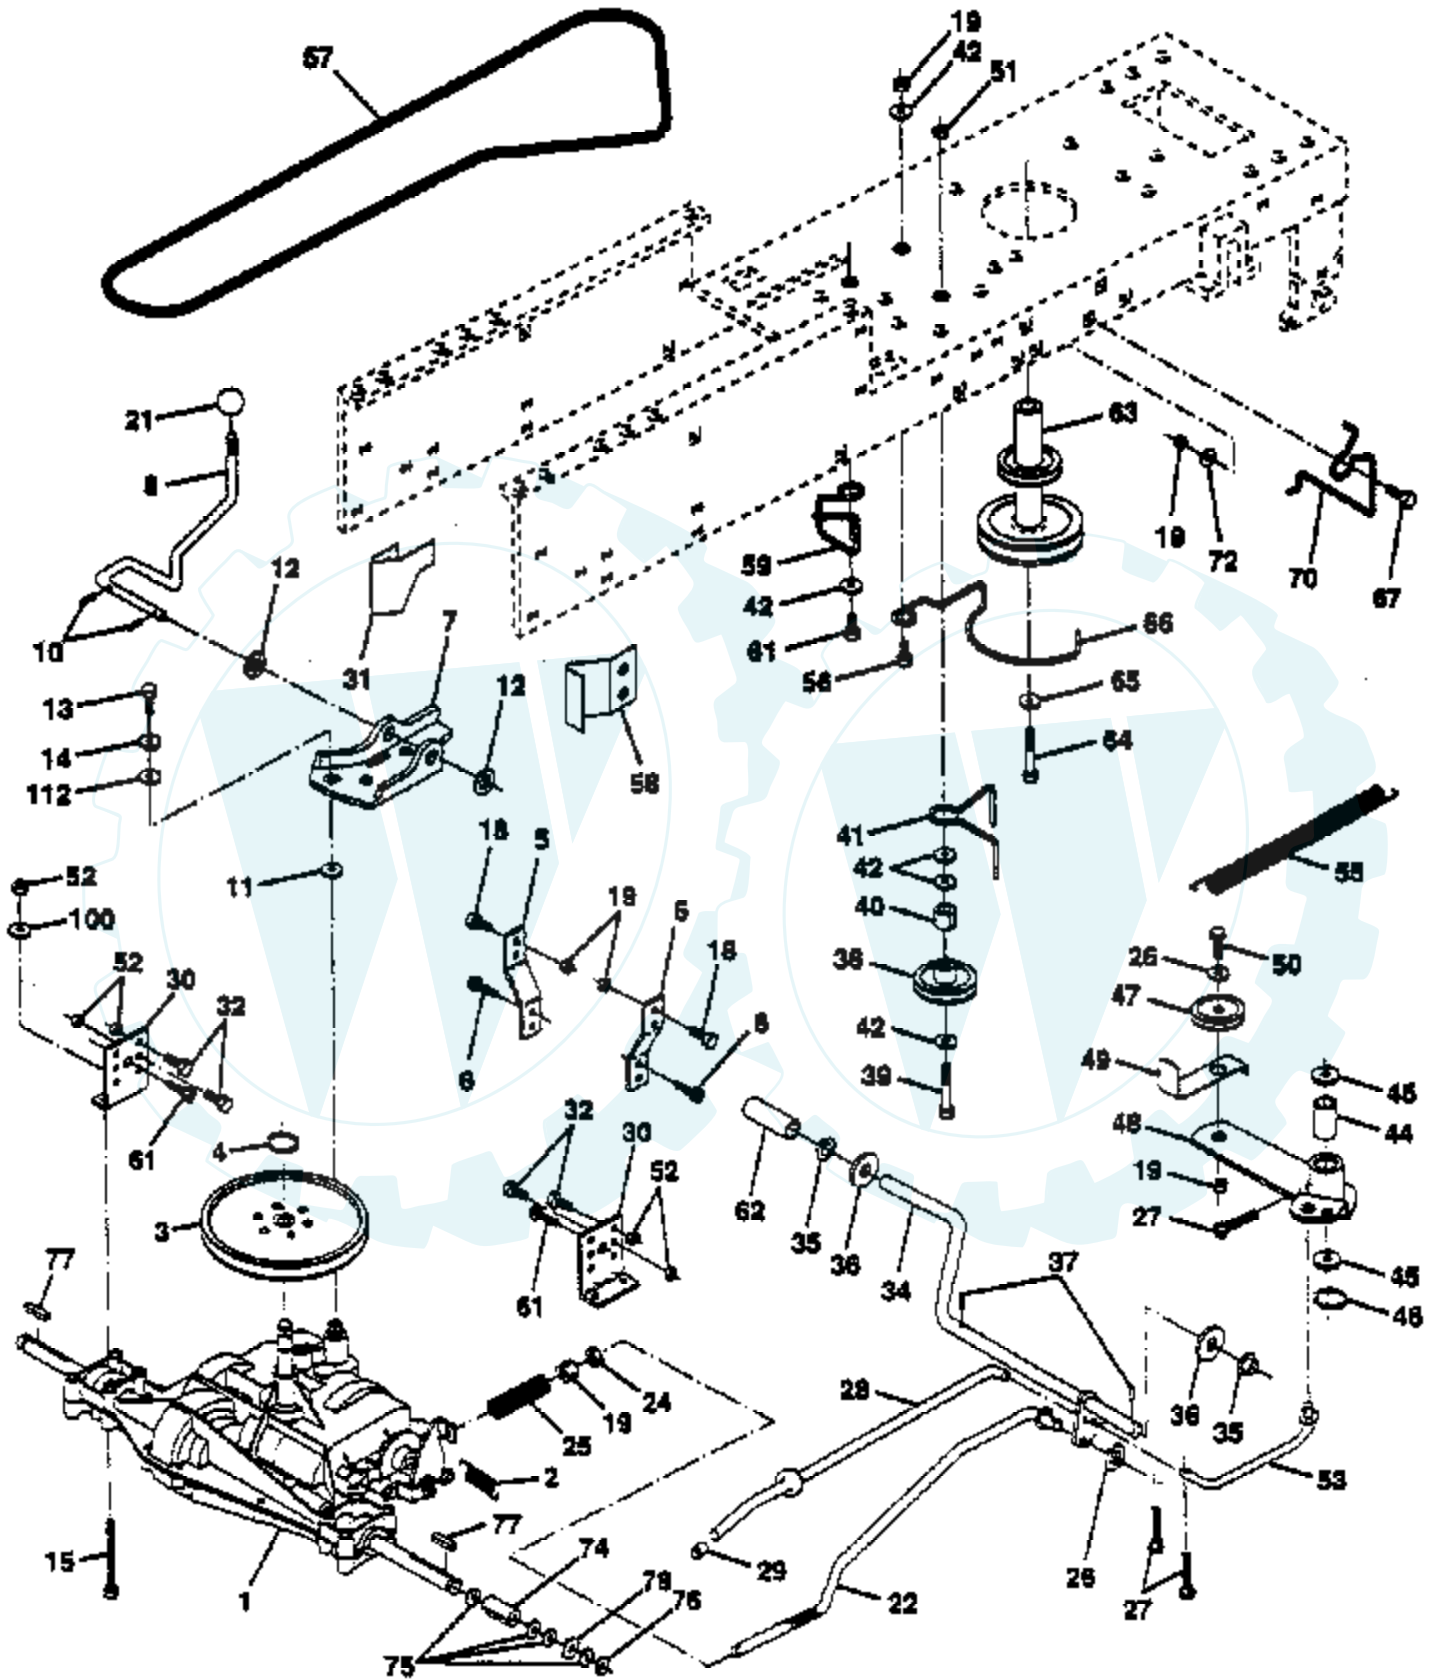

Ref #	Part Number	Qty	Description
59	110082X		GEAR 1ST T
60	120475X		SUB= 154659
61	142680		HOUSING LOWER TNS
62	120961X		PUCK T
63	7294J		BRAKE DISC. T
64	108989X		SPACER LT
65	120953X		SUB= 918120953X
66	120954X		PIN T
67	134799		TAP SCREW
68	138244		SUB= 108992X
69	108996X		WASHER LT
70	120956X		NLA
71	106596X		"SCREW, TAPPING LT"
72	120951X		PUCK T
73	120416X		SUB= 126976X

Ref #	Part Number	Qty	Description
1	142603		SUB= 160664
2	146682		SPRING.BRAKE.RETU
3	123666X		PULLEY TRANS
4	12000028		SUB= 2267J
5	121520X		STRAP TORQUE
6	17490512		SCREW
7	130802		SUB= 162240
8	131679		SHIFT ROD
10	76020416		PIN COTTER 1/8
11	105701X		WASH-SHFT PLT LT
12	19151216		WASHER
13	74550412		BOLT.1/4-28.W/PAT
14	10040400		LOCKWASHER
15	74780544		BOLT HEX
18	74780616		BOLT
19	73800600		NUT
21	106933X		KNOB T (1/2-HOLE)
22	130804		BRAKE ROD
24	73350600		NUT
25	106888X		SPRING ROD LT
26	19131316		WASHER
27	76020412		COTTER PIN
28	145204		ROD.BRAKE.PARK.LT
29	71673		PLUNGER CAP T
30	130807		TRANSAXLE MTG BKT
31	127275X		"KEEPER,BELT LH T"
32	74760512		BOLT
34	149001		SHAFT.PEDAL.FOOT
35	120183X		NYLON BEARING
36	19211616		WASHER LT
37	1572H		SUB= 2882J
38	123674X		PULLEY.IDLER.FLAT
39	74760644		BOLT
40	4470J		SPACER T
41	109070X		BELT KEEPER LT
42	19131312		WASHER
44	105706X		"LY, BEARING"
45	110812X		WASHER LT
46	12000039		KLIP RING
47	127783		SUB= 139245
48	123789X		ARM IDLER
49	123205X		RETAIN BELT
50	74760624		SUB= 74930624
51	73680600		SUB= 73690600
52	73680500		SUB= 73690500
53	105710X		"LINK, CLUTCH T"
55	105709X		"SPRING, RETURN LT"
56	74760620		SUB= 74780620
57	130801		SUB= 138255
58	127274X		"KEEPER,BELT RH T"
59	140312		KEEPER BELT CNTSP
61	17490612		SCREW
62	8883R		PEDAL COVER T
63	140186		PULLEY.ENGINE
64	71170764		BOLT
65	10040700		LOCKWASHER
66	129921		KEEPER.BELT ENG.L
67	74760616		BOLT