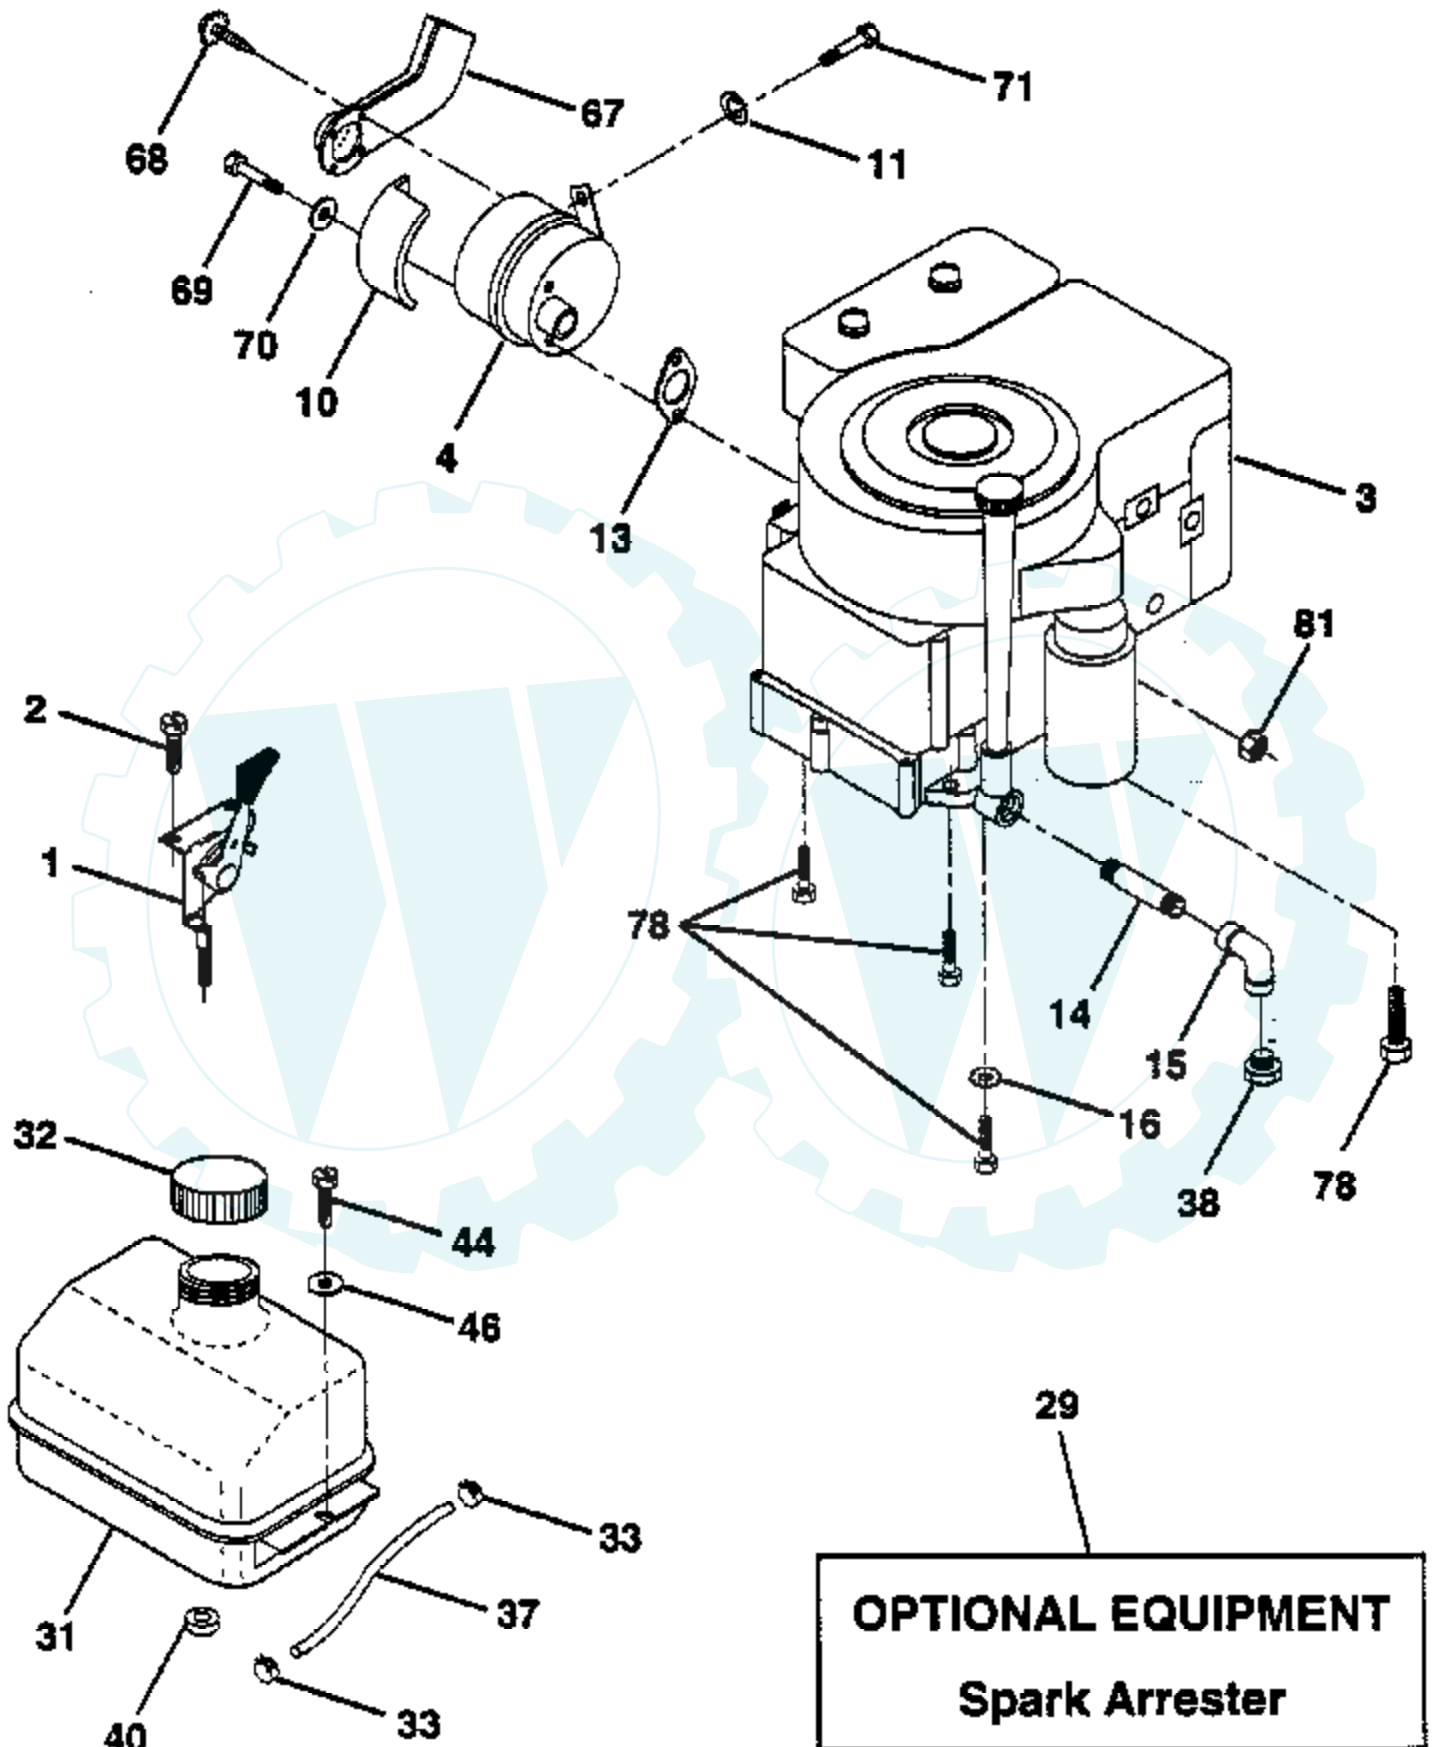

OPTIONAL EQUIPMENT
Spark Arrester

Ref #	Part Number	Qty	Description
1	132771		THROTTLE CONTROL
2	17720410		SCREW LT
3	282707		ENG B&S 10-12.5HP PWRBLT DC
4	101273M		MUFFLER LTV
10	101159L		SHIELD HEAT LTV
11	10040400		LOCKWASHER
13	125593X		SUB= 272293
14	13280324		PIPE NIPPLE
15	13200300		ELBOW
16	11050600		LOCKWASHER
29	137180		SUB= 532137180
31	109202X		TANK.FUEL.LT.
32	140527		CAP ASM FUEL
33	123487X		HOSE CLAMP
37	137040		LINE FUEL
38			CHECK WITH SUPPLIER
40	124028X		SUB= 532124028
44	17490412		SCREW HEX CRT
46	19091416		WASHER
67	108767X		DEFLECTOR MUFFLER
68	17030808		SUB= 17030814
69	74780556		"BOLT,HEX"
70	19111012		WASHER T
71	71110408		BOLT HXHD FIN
78	17490620		SCREW
81	73510400		NUT