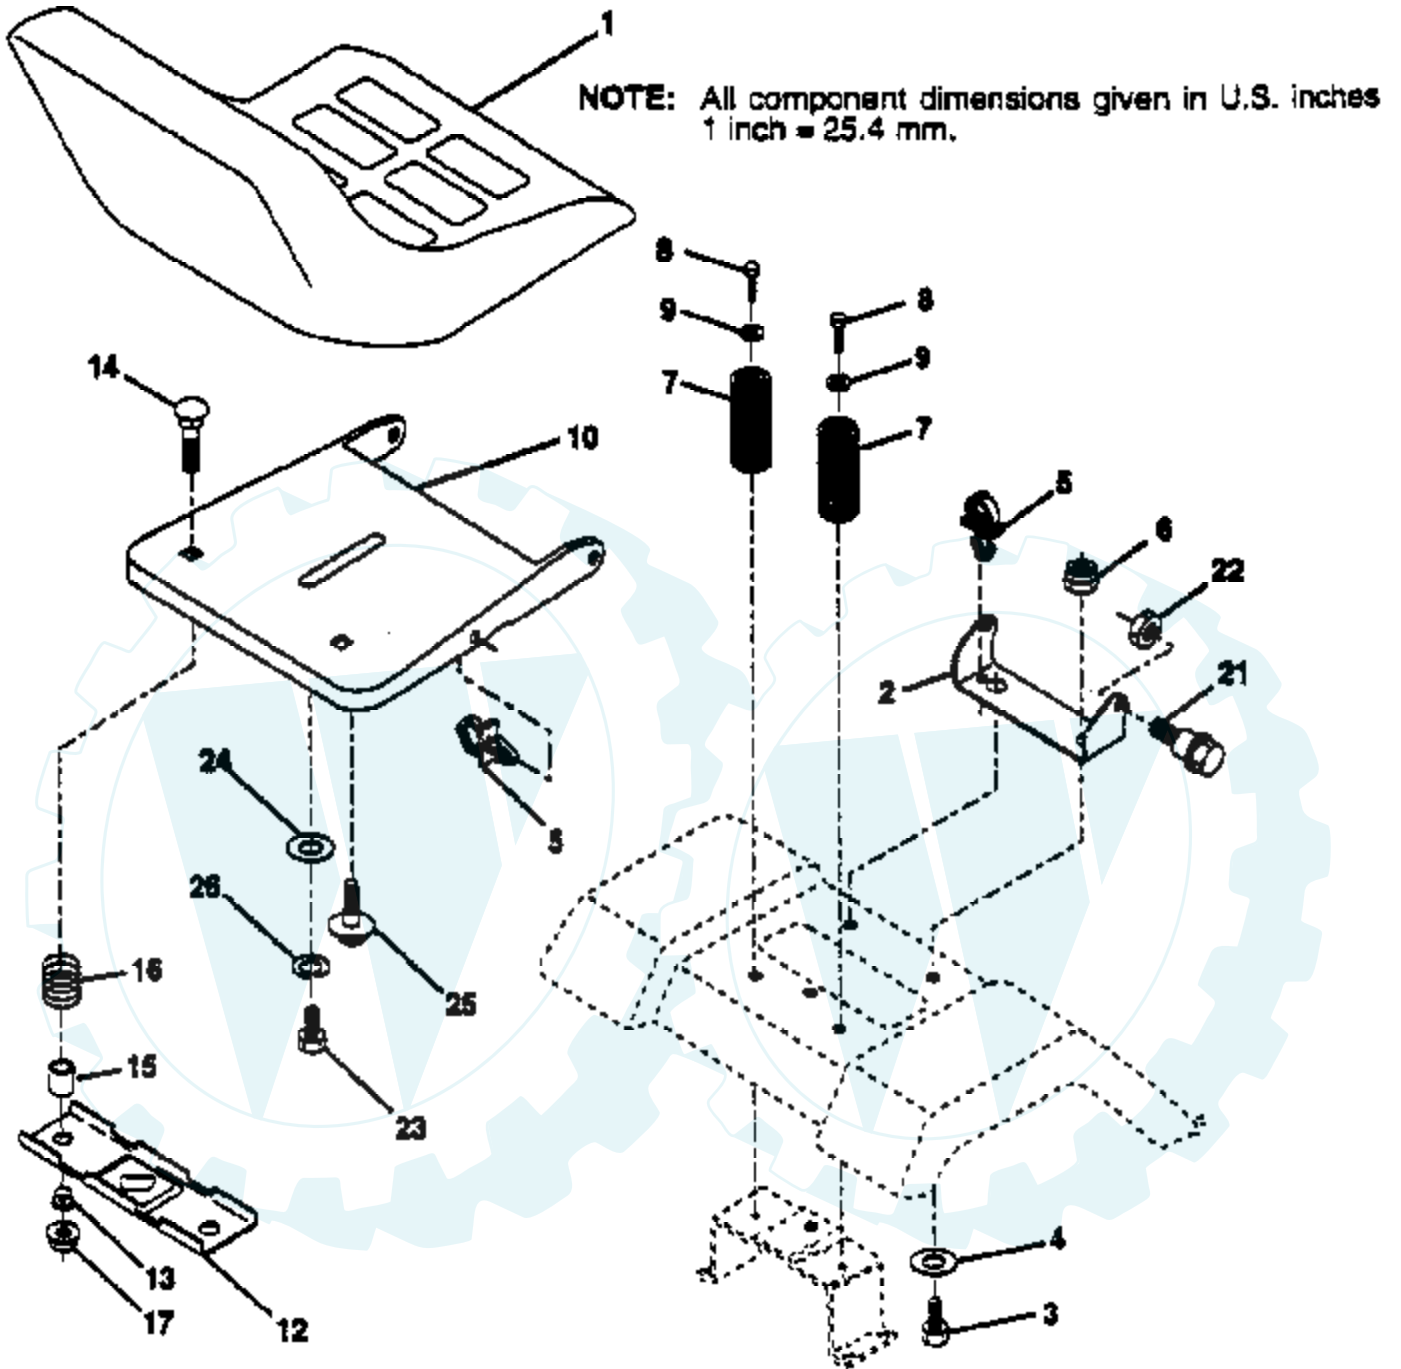

Ref #	Part Number	Qty	Description
108	133503		IDLER ARM STIFF
109	74760640		BOLT
110	142587		UPSTOP DECK FT 38
113	17490512		SCREW
122	131289		BRAKE ROD LH
123	131288		BRAKE ROD RH
124	72110614		BOLT
	145758		DECK.SERV.38.HLMC
	130794		MANDREL ASM

NOTE: All component dimensions given in U.S. inches
1 inch = 25.4 mm.

Ref #	Part Number	Qty	Description
1	136973		WIRE ASM
2	122507X		SUB= 145117
3	105767X		PIN-GROOVE LT
4	12000002		SUB= 2225J
5	19211621		WASHER
6	120183X		NYLON BEARING
7	109413X		GRIP
8	124526X		SUB= 125925X
10	122512X		SUB= 532122512
11	139865		SUB= 918139865
12	139866		SUB= 151140
13	4939M		SUB= 85902
15	127218		LINK.FRONT
16	73350800		NUT
17	130171		TRUNION
18	73800800		NUT.LK.W/WSH.1/2.
19	139868		ARM SUSP REAR
20	3146R		RETAINER.SPRING
31	140302		BEARING PVT LH
32	73540600		NUT.CROWNLOCK.3/8

Ref #	Part Number	Qty	Description
1	127426X		SUB= 140119
2	140551		BRACKET PVT SEAT
3	74760616		BOLT
4	19131610		WASHER PM
5	145006		CLIP.PUSH-IN.HING
6	73800600		NUT
7	124181X		SPRING COMPRESSIO
8	17490616		SCREW GTV
9	19131614		WASHER
10	140552		SUB= 155925
12	121246X		BRKT SWITCH
13	121248X		BUSHING
14	72050411		SUB= 872050411
15	134300		SPLIT SPACER
16	121250X		SPRING
17	123976X		SUB= 73900400
21	139888		BOLT.SHLD.5/16-18
22	73800500		NUT
23	74780814		BOLT
24	19171912		WASHER
25	127018X		"BOLT,SHOULDER"
26	10040800		LOCKWASHER