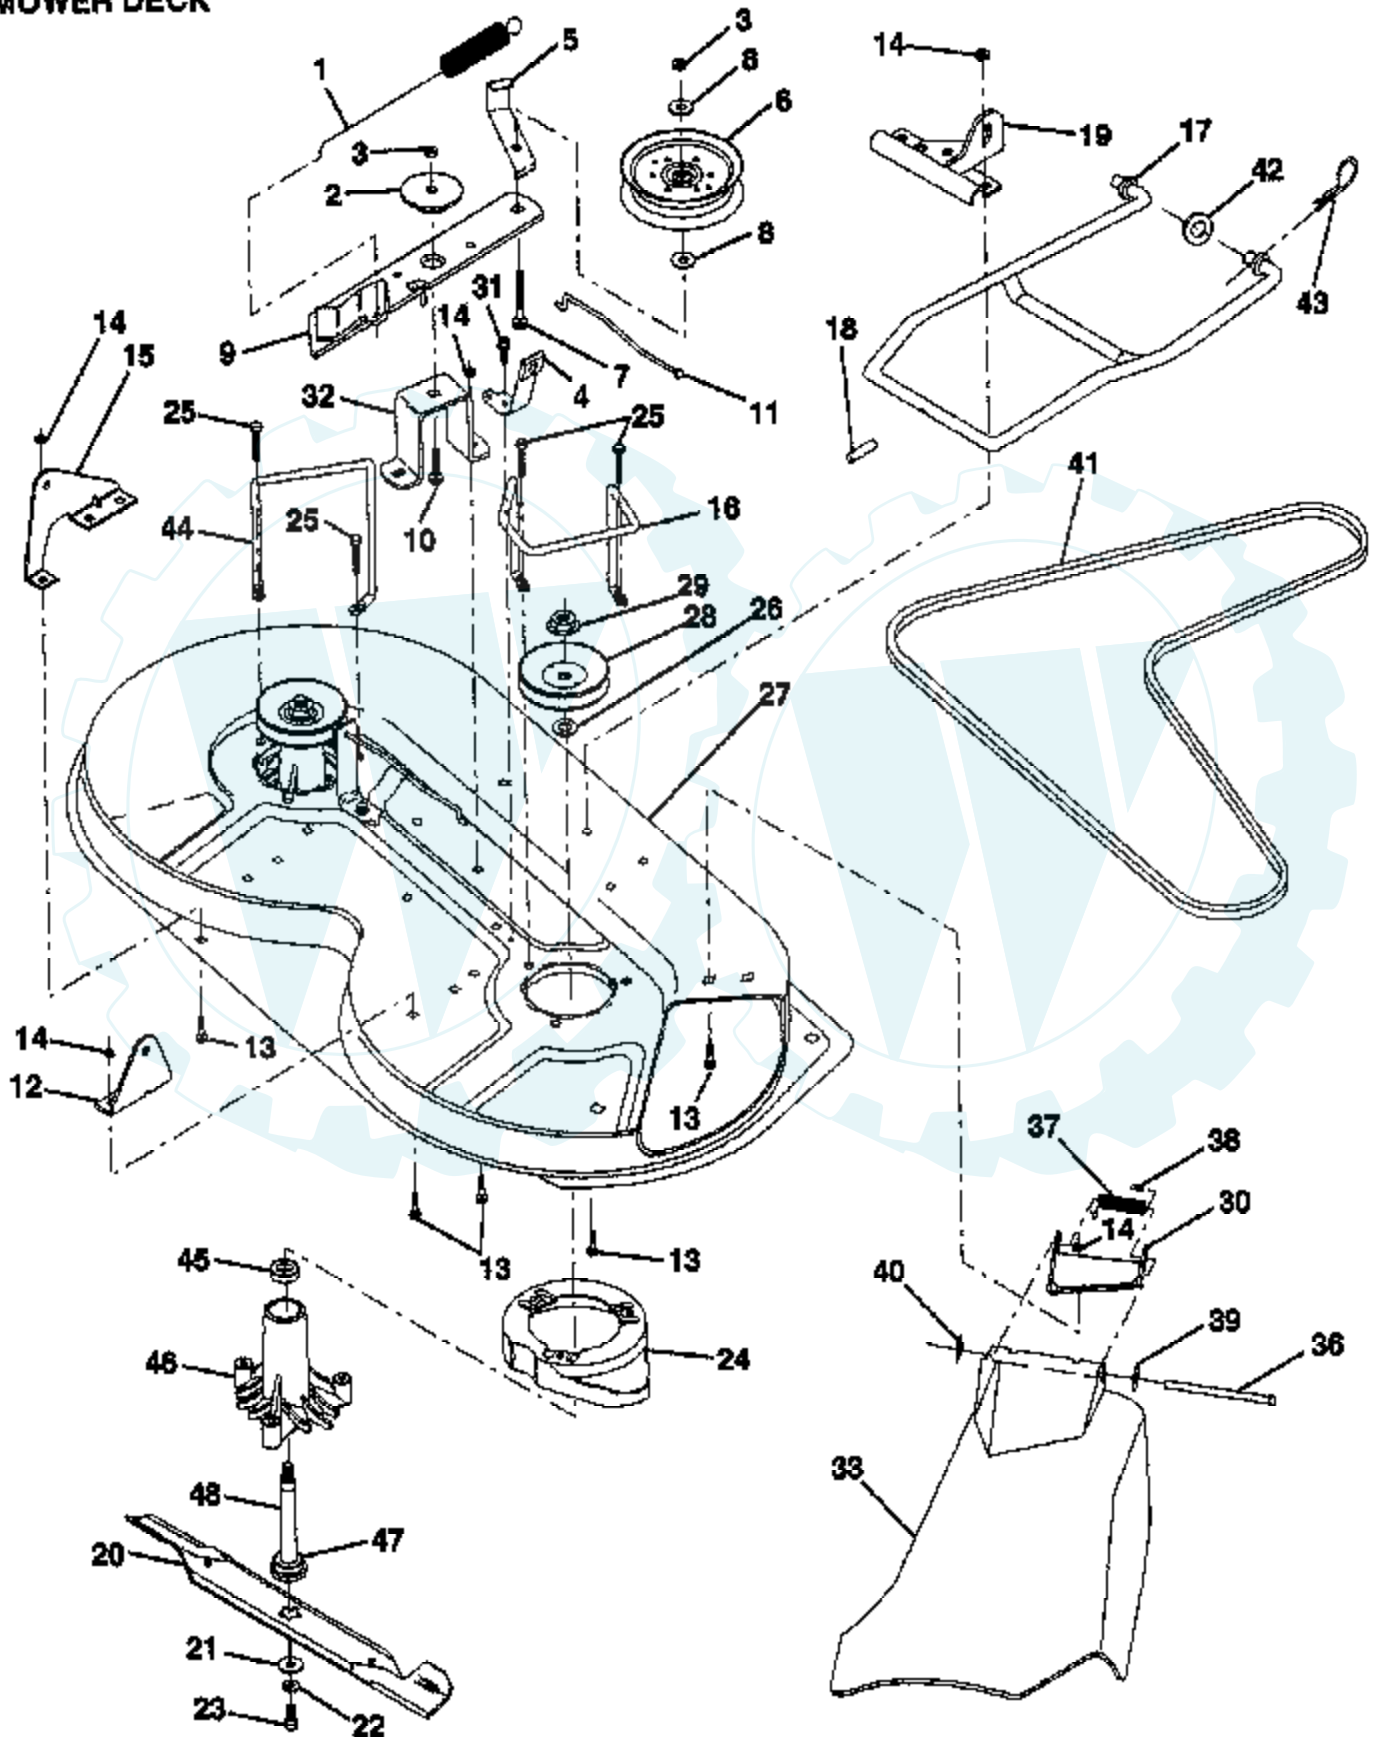

10 HP 36" LAWN RIDER -- MODEL NUMBER X1036B

MOWER DECK

Ref #	Part Number	Qty	Description
2	122052X		SPACER RETAINER
3	73680600		SUB= 73690600
4	130840		BRAKE ASM
5	131251		IDLER BELT GUIDE
6	121316X		PULLEY IDLER
7	72110616		BOLT
8	19131410		WASHER
9	127744		SUB= 140092
10	72110608		BOLT D
11	130841		BRAKE ROD
12	127356		"BRKT,LIFT REAR"
13	72140505		BOLT
14	73680500		SUB= 73690500
15	127357		"BRKT,LIFT REAR LH"
16	130837		SUB= 153298
17	128508		MOWER LINK STAB
18	128511		"PIN,GROOVE"
19	127380		"BRKT,LINK STABILI"
20	127841		SUB= 138496
21	129962		WASHER BLADE
22	10030600		SUB= 10040600
23	850857		BLADE BOLT
24	128961		SUB= 140329
25	78158		SUB= 17580520
26	129963		WASHER
27	129983		SUB= 156600
28	129207		SUB= 153531
29	73050900		SUB= 139729
30	126361X		SUB= 532136631
31	17490508		SCREW LT
32	122051X		"SUPT,IDLER ARM"
33	131560		SUB= 532131560
36	121980X		HINGE ROD
37	123713X		SPRING TORSION
38	105304X		CAP-SLEEVE LT
39	19111016		WASHER
40	110452X		NUT PUSH M
41	131264		V-BELT.PRIM.78.5.
42	19171616		WASHER
43	3146R		RETAINER.SPRING
44	130836		SUB= 140608
45	110485X		BEARING
46	128774		HSG ASM MANDREL
47	129895		BEARING.BALL
48	133172		SUB= 137646
	130794		MANDREL ASM
	136317		SUB= 140979