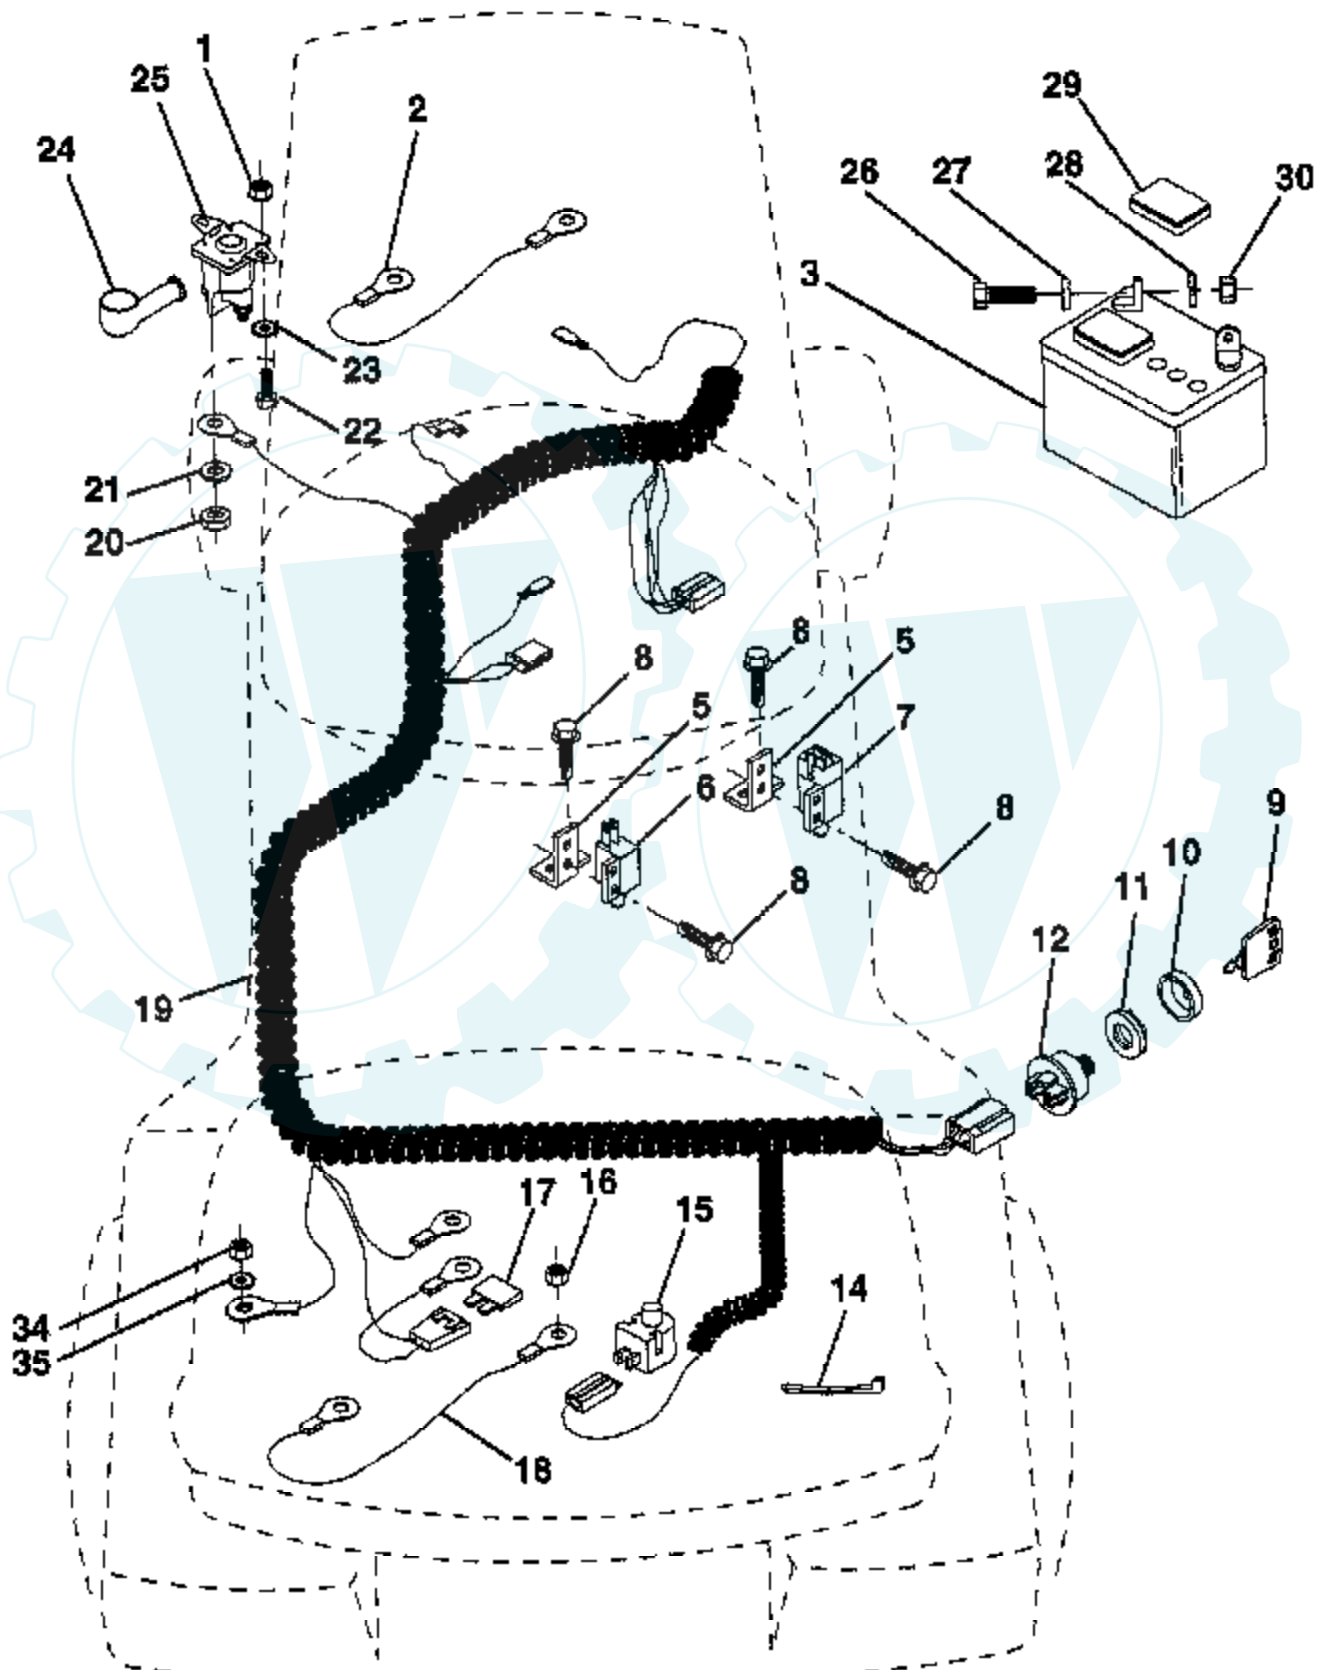

10 HP 36" LAWN RIDER -- MODEL NUMBER X1036B

BRAKE / REAR MOWER LIFT ASSEMBLY

Ref #	Part Number	Qty	Description
2	123436X		"ROD,PARK BRAKE"
3	123437X		"BRKT,PARK BRAKE"
4	8883R		PEDAL COVER T
5	122504X		"BRKT,CLU PEDAL LH"
6	76020312		SUB= 3145
7	19131016		WASHER
8	17490508		SCREW LT
9	76020412		COTTER PIN
10	19131316		WASHER
11	131656		SUB= 136225
12	133483		SUB= 139933
13	123394X		"ROD,CLUTCH"
14	121978X		"BRKT,LIFT SHAFT"
15	133332		PVT BRAKE ARM ASM
16	19251816		WASHER T
17	12000034		KLIP RING
18	106888X		SPRING ROD LT
19	73800600		NUT
20	73350600		NUT
21	131460		SUB= 532131460
22	127378		SUB= 144585
23	73680600		SUB= 73690600
24	19132012		WASHER
25	4921H		SPRING.RETAINER
26	73930600		LOCKNUT
27	127369		"LINK, MOWER REAR"
28	127358		SUB= 140776
29	72110506		SUB= 72270506
30	73510500		NUT

10 HP 36" TRACTOR - MODEL NUMBER X1036B

ELECTRICAL

Ref #	Part Number	Qty	Description
2	108423X		CABLE ASM.
3	133909		SUB= 123899X
5	108236X		BRACKET LT
6	104445X		SWITCH-INTER. GT
7	109553X		SWITCH INTERLOCKT
8	17021008		SCREW
9	122147X		KEY
10	123620X		SUB= 141226
11	124211X		NUT IGNITION
12	4406R		SUB= STD365402
13	124083X		COVER IGNITION SW
14	7192J		WIRE TIE
15	121305X		SWITCH SEAT
16	73510500		NUT
17	108824X		FUSE HYT
18	128353		CABLE ASSY
19	132223		SUB= 532132223
20	73350400		NUT
21	10090400		SUB= 10040400
22	74780408		BOLT
23	11050400		LOCKWASHER
24	131563		SUB= 154336
25	109081X		SUB= 146154
26	74760412		BOLT LT
27	19091016		WASHER
28	10040400		LOCKWASHER
29	121264X		"CAP,BATTERY "
30	73220400		SUB= 50675
34	73510600		NUT
35	11050600		LOCKWASHER