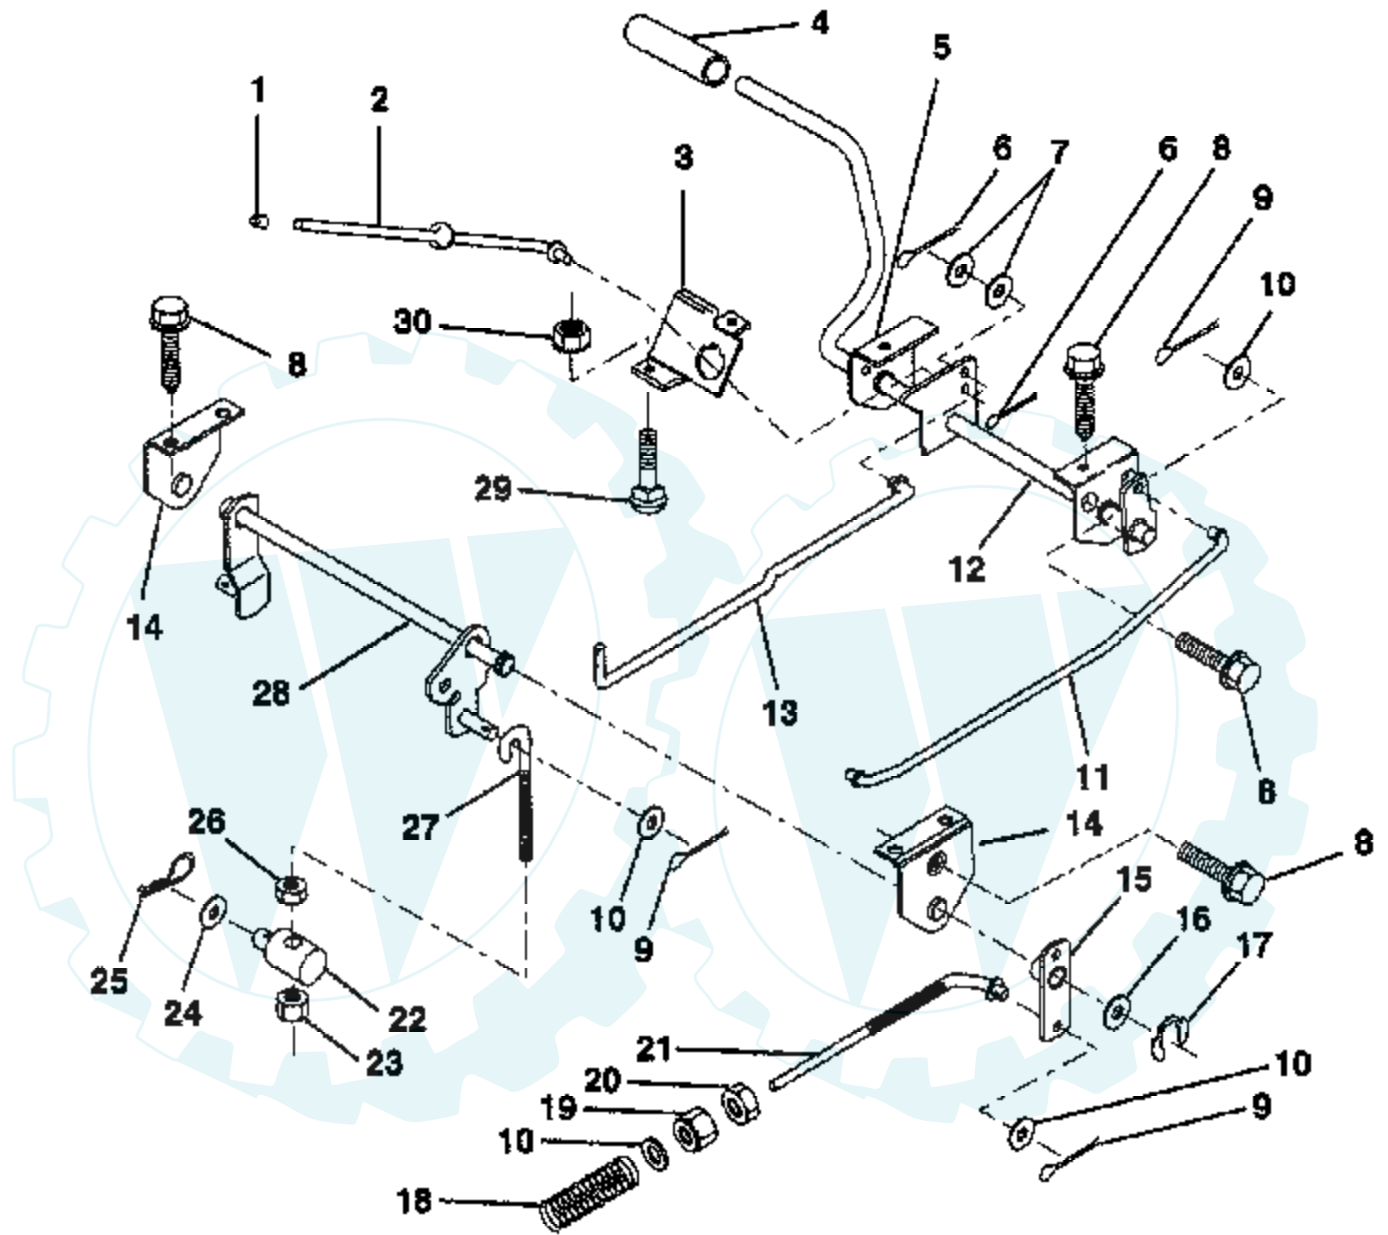

10 HP 36" LAWN RIDER -- MODEL NUMBER X1036B

BRAKE / REAR MOWER LIFT ASSEMBLY

Ref #	Part Number	Qty	Description
2	123436X		"ROD,PARK BRAKE"
3	123437X		"BRKT,PARK BRAKE"
4	8883R		PEDAL COVER T
5	122504X		"BRKT,CLU PEDAL LH"
6	76020312		SUB= 3145
7	19131016		WASHER
8	17490508		SCREW LT
9	76020412		COTTER PIN
10	19131316		WASHER
11	131656		SUB= 136225
12	133483		SUB= 139933
13	123394X		"ROD,CLUTCH"
14	121978X		"BRKT,LIFT SHAFT"
15	133332		PVT BRAKE ARM ASM
16	19251816		WASHER T
17	12000034		KLIP RING
18	106888X		SPRING ROD LT
19	73800600		NUT
20	73350600		NUT
21	131460		SUB= 532131460
22	127378		SUB= 144585
23	73680600		SUB= 73690600
24	19132012		WASHER
25	4921H		SPRING.RETAINER
26	73930600		LOCKNUT
27	127369		"LINK, MOWER REAR"
28	127358		SUB= 140776
29	72110506		SUB= 72270506
30	73510500		NUT

10 HP 36" LAWN RIDER - - MODEL NUMBER X1036B

DASH

Ref #	Part Number	Qty	Description
2	130913		SUB= 138393
3	123487X		HOSE CLAMP
4	8544R		SUB= 295J
5	8548R		FUEL LINE T
6	73510400		NUT
7	2751R		CLIP T
8	19091216		WASHER PM
9	74760428		BOLT
10	19091413		WASHER
11	121249X		SPACER SPLIT
12	3720R		SPRING M
13	126450X		"KNOB,HGT RETAINER"
14	126115X		KNOB
15	122023X		ADJUSTER QUAD
16	124346X		NUT
17	72110404		BOLT
18	130745		SUPT ASSY DASH
19	134744		CROSS BRACE
20	18000408		SUB= 818000408
21	19090816		WASHER
22	134014		PLUG DOME