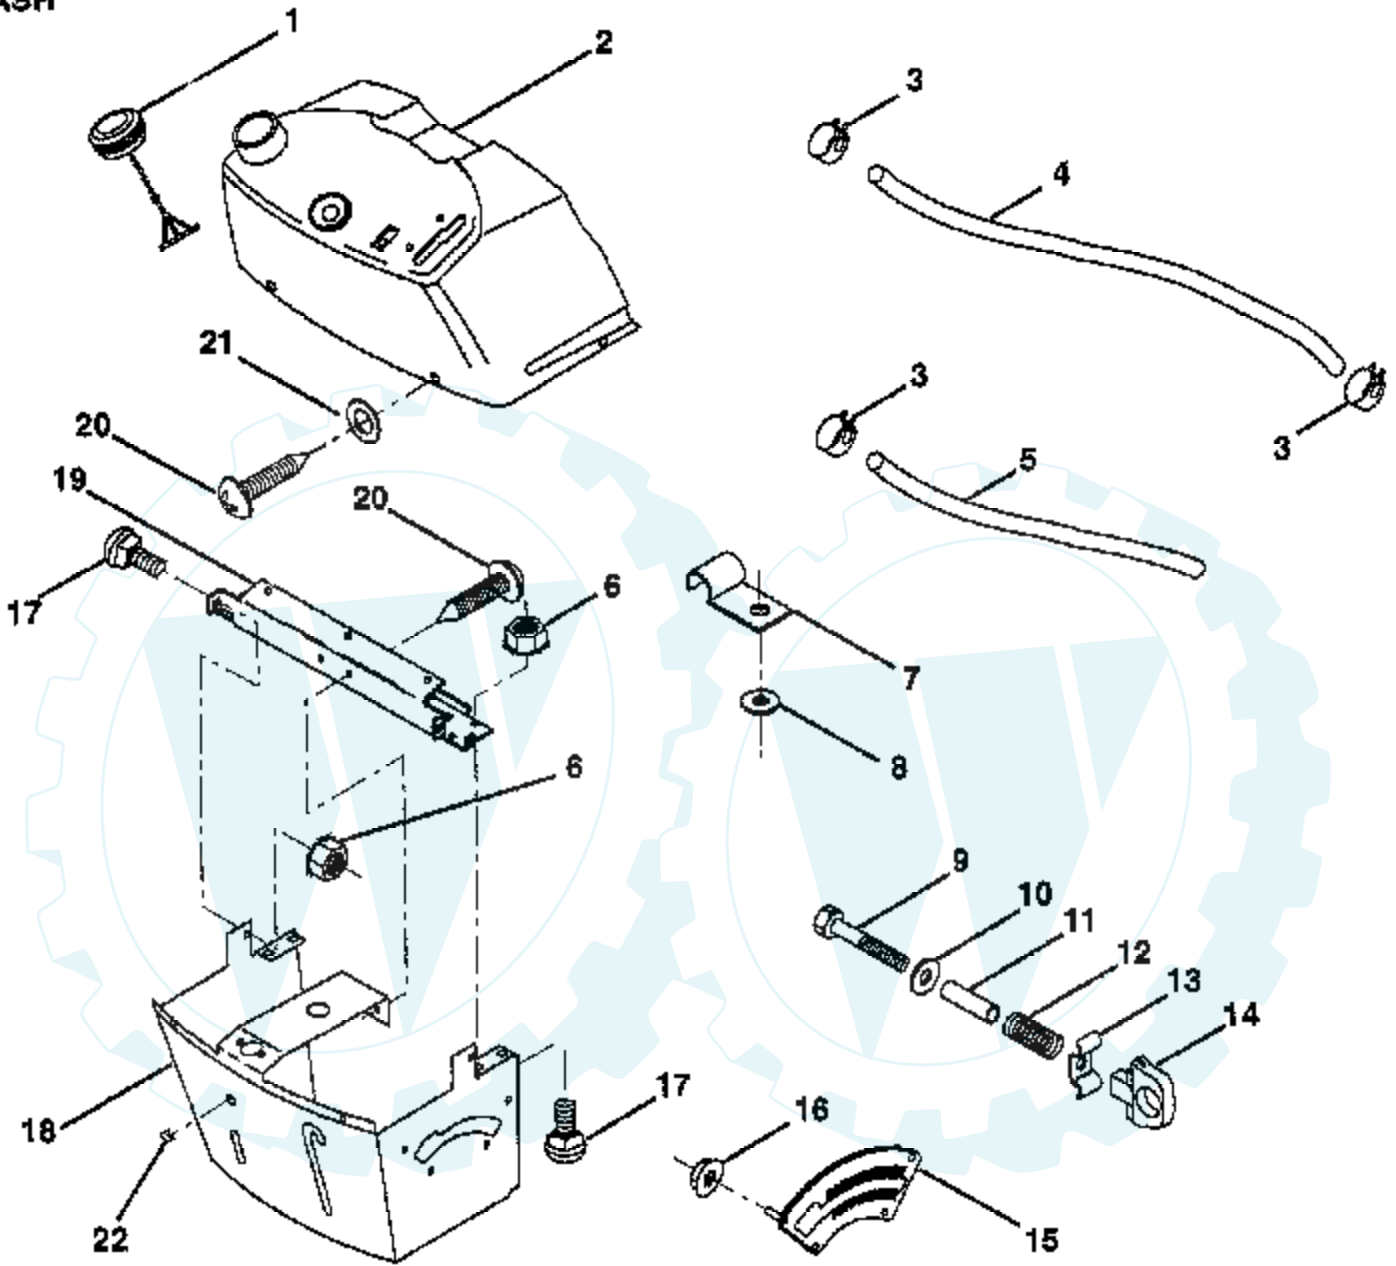

10 HP 36" LAWN RIDER - - MODEL NUMBER X1036B

DASH

Ref #	Part Number	Qty	Description
2	130913		SUB= 138393
3	123487X		HOSE CLAMP
4	8544R		SUB= 295J
5	8548R		FUEL LINE T
6	73510400		NUT
7	2751R		CLIP T
8	19091216		WASHER PM
9	74760428		BOLT
10	19091413		WASHER
11	121249X		SPACER SPLIT
12	3720R		SPRING M
13	126450X		"KNOB,HGT RETAINER"
14	126115X		KNOB
15	122023X		ADJUSTER QUAD
16	124346X		NUT
17	72110404		BOLT
18	130745		SUPT ASSY DASH
19	134744		CROSS BRACE
20	18000408		SUB= 818000408
21	19090816		WASHER
22	134014		PLUG DOME