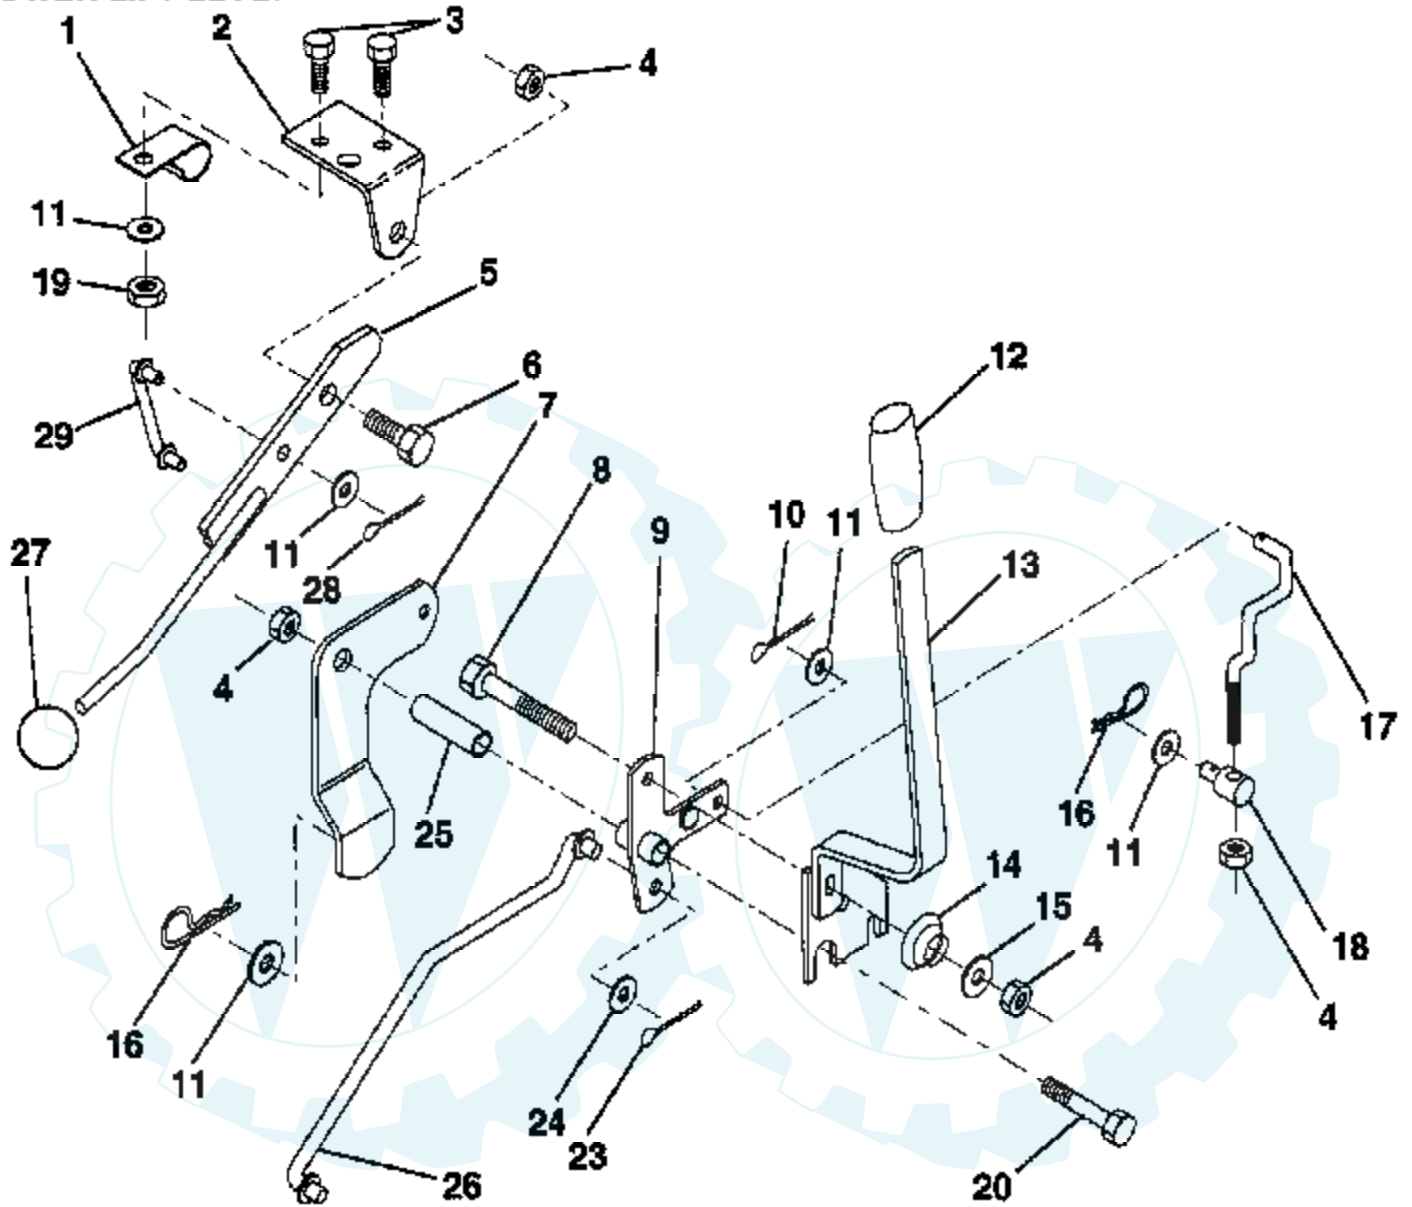

10 HP 36" LAWN RIDER -- MODEL NUMBER X1036B

MOWER DECK

Ref #	Part Number	Qty	Description
2	122052X		SPACER RETAINER
3	73680600		SUB= 73690600
4	130840		BRAKE ASM
5	131251		IDLER BELT GUIDE
6	121316X		PULLEY IDLER
7	72110616		BOLT
8	19131410		WASHER
9	127744		SUB= 140092
10	72110608		BOLT D
11	130841		BRAKE ROD
12	127356		"BRKT,LIFT REAR"
13	72140505		BOLT
14	73680500		SUB= 73690500
15	127357		"BRKT,LIFT REAR LH"
16	130837		SUB= 153298
17	128508		MOWER LINK STAB
18	128511		"PIN,GROOVE"
19	127380		"BRKT,LINK STABILI"
20	127841		SUB= 138496
21	129962		WASHER BLADE
22	10030600		SUB= 10040600
23	850857		BLADE BOLT
24	128961		SUB= 140329
25	78158		SUB= 17580520
26	129963		WASHER
27	129983		SUB= 156600
28	129207		SUB= 153531
29	73050900		SUB= 139729
30	126361X		SUB= 532136631
31	17490508		SCREW LT
32	122051X		"SUPT,IDLER ARM"
33	131560		SUB= 532131560
36	121980X		HINGE ROD
37	123713X		SPRING TORSION
38	105304X		CAP-SLEEVE LT
39	19111016		WASHER
40	110452X		NUT PUSH M
41	131264		V-BELT.PRIM.78.5.
42	19171616		WASHER
43	3146R		RETAINER.SPRING
44	130836		SUB= 140608
45	110485X		BEARING
46	128774		HSG ASM MANDREL
47	129895		BEARING.BALL
48	133172		SUB= 137646
	130794		MANDREL ASM
	136317		SUB= 140979

10 HP 36" LAWN RIDER -- MODEL NUMBER X1036B

MOWER LIFT LEVER

Ref #	Part Number	Qty	Description
2	122018X		BRKT CLUTCH
3	74780408		BOLT
4	73680600		SUB= 73690600
5	123417X		CLUTCH LEVER AS
6	106451X		"BOLT, SHOULDER LT"
7	135371		MWR CLUTCH ARM AS
8	74760636		BOLT
9	121930X		"BELLCRANK,LIFT"
10	76020412		COTTER PIN
11	19131316		WASHER
12	131861		SUB= 532131861
13	127028		"HDLE,LIFT T"
14	123496X		SPRING COMPRESSIO
15	19131212		WASHER T
16	4921H		SPRING.RETAINER
17	127359		"LINK,LIFT FRT"
18	133205		TRUNION
19	73680400		SUB= 73690400
20	74760644		BOLT
23	76020416		PIN COTTER 1/8
24	19171616		WASHER
25	121933X		TUBE SPACER
26	121934X		"ROD,MOWER LIFT "
27	122027X		GRIP HANDLE
28	76020312		SUB= 3145
29	131655		CLUTCH LINK