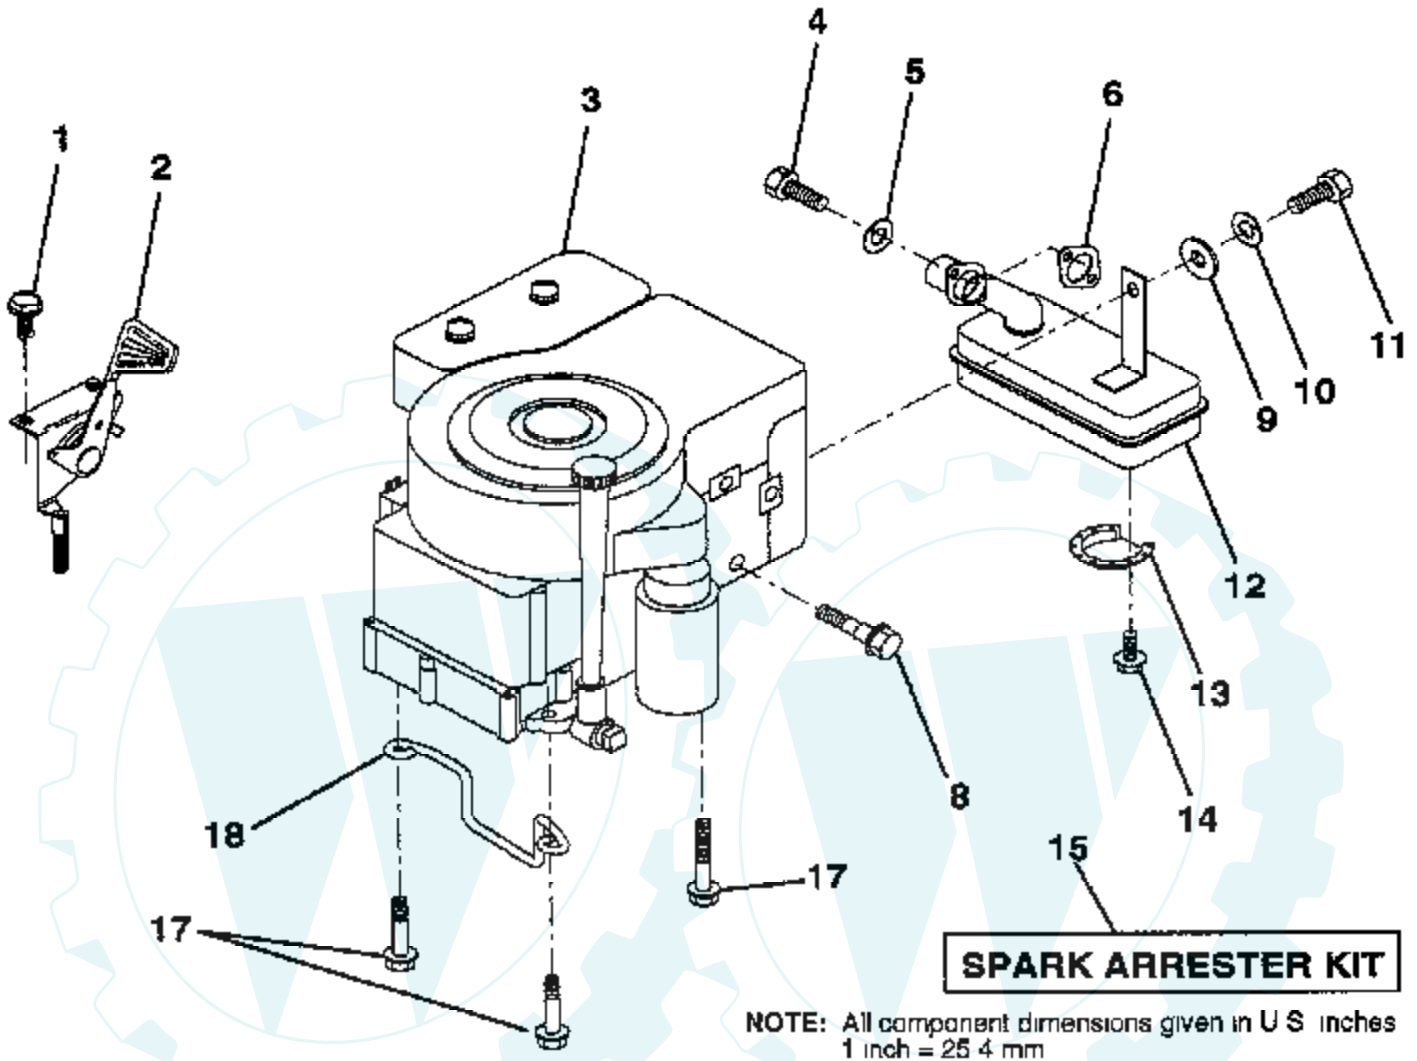

10 HP 36" TRACTOR - MODEL NUMBER X1036B

ELECTRICAL

Ref #	Part Number	Qty	Description
2	108423X		CABLE ASM.
3	133909		SUB= 123899X
5	108236X		BRACKET LT
6	104445X		SWITCH-INTER. GT
7	109553X		SWITCH INTERLOCKT
8	17021008		SCREW
9	122147X		KEY
10	123620X		SUB= 141226
11	124211X		NUT IGNITION
12	4406R		SUB= STD365402
13	124083X		COVER IGNITION SW
14	7192J		WIRE TIE
15	121305X		SWITCH SEAT
16	73510500		NUT
17	108824X		FUSE HYT
18	128353		CABLE ASSY
19	132223		SUB= 532132223
20	73350400		NUT
21	10090400		SUB= 10040400
22	74780408		BOLT
23	11050400		LOCKWASHER
24	131563		SUB= 154336
25	109081X		SUB= 146154
26	74760412		BOLT LT
27	19091016		WASHER
28	10040400		LOCKWASHER
29	121264X		"CAP,BATTERY "
30	73220400		SUB= 50675
34	73510600		NUT
35	11050600		LOCKWASHER

10 HP 36" LAWN RIDER - - MODEL NUMBER X1036B

ENGINE / THROTTLE

Ref #	Part Number	Qty	Description
2	132521		THROTTLE CONTROL
3	254707		ENGINE, B&S 10 HP
4	71070512		SCREW
5	10040500		LOCKWASHER
6	125593X		SUB= 272293
8	121094X		BOLT T
9	19101216		WASHER
10	10040400		LOCKWASHER
11	74780412		SUB= 74780414
12	124097X		MUFFLER
13	101326L		DEFLECTOR.222573
14	17030808		SUB= 17030814
15	121851X		SUB= 532137180
17	17490624		SCREW LT
18	126636X		"KEEPER,DR BELT GR"