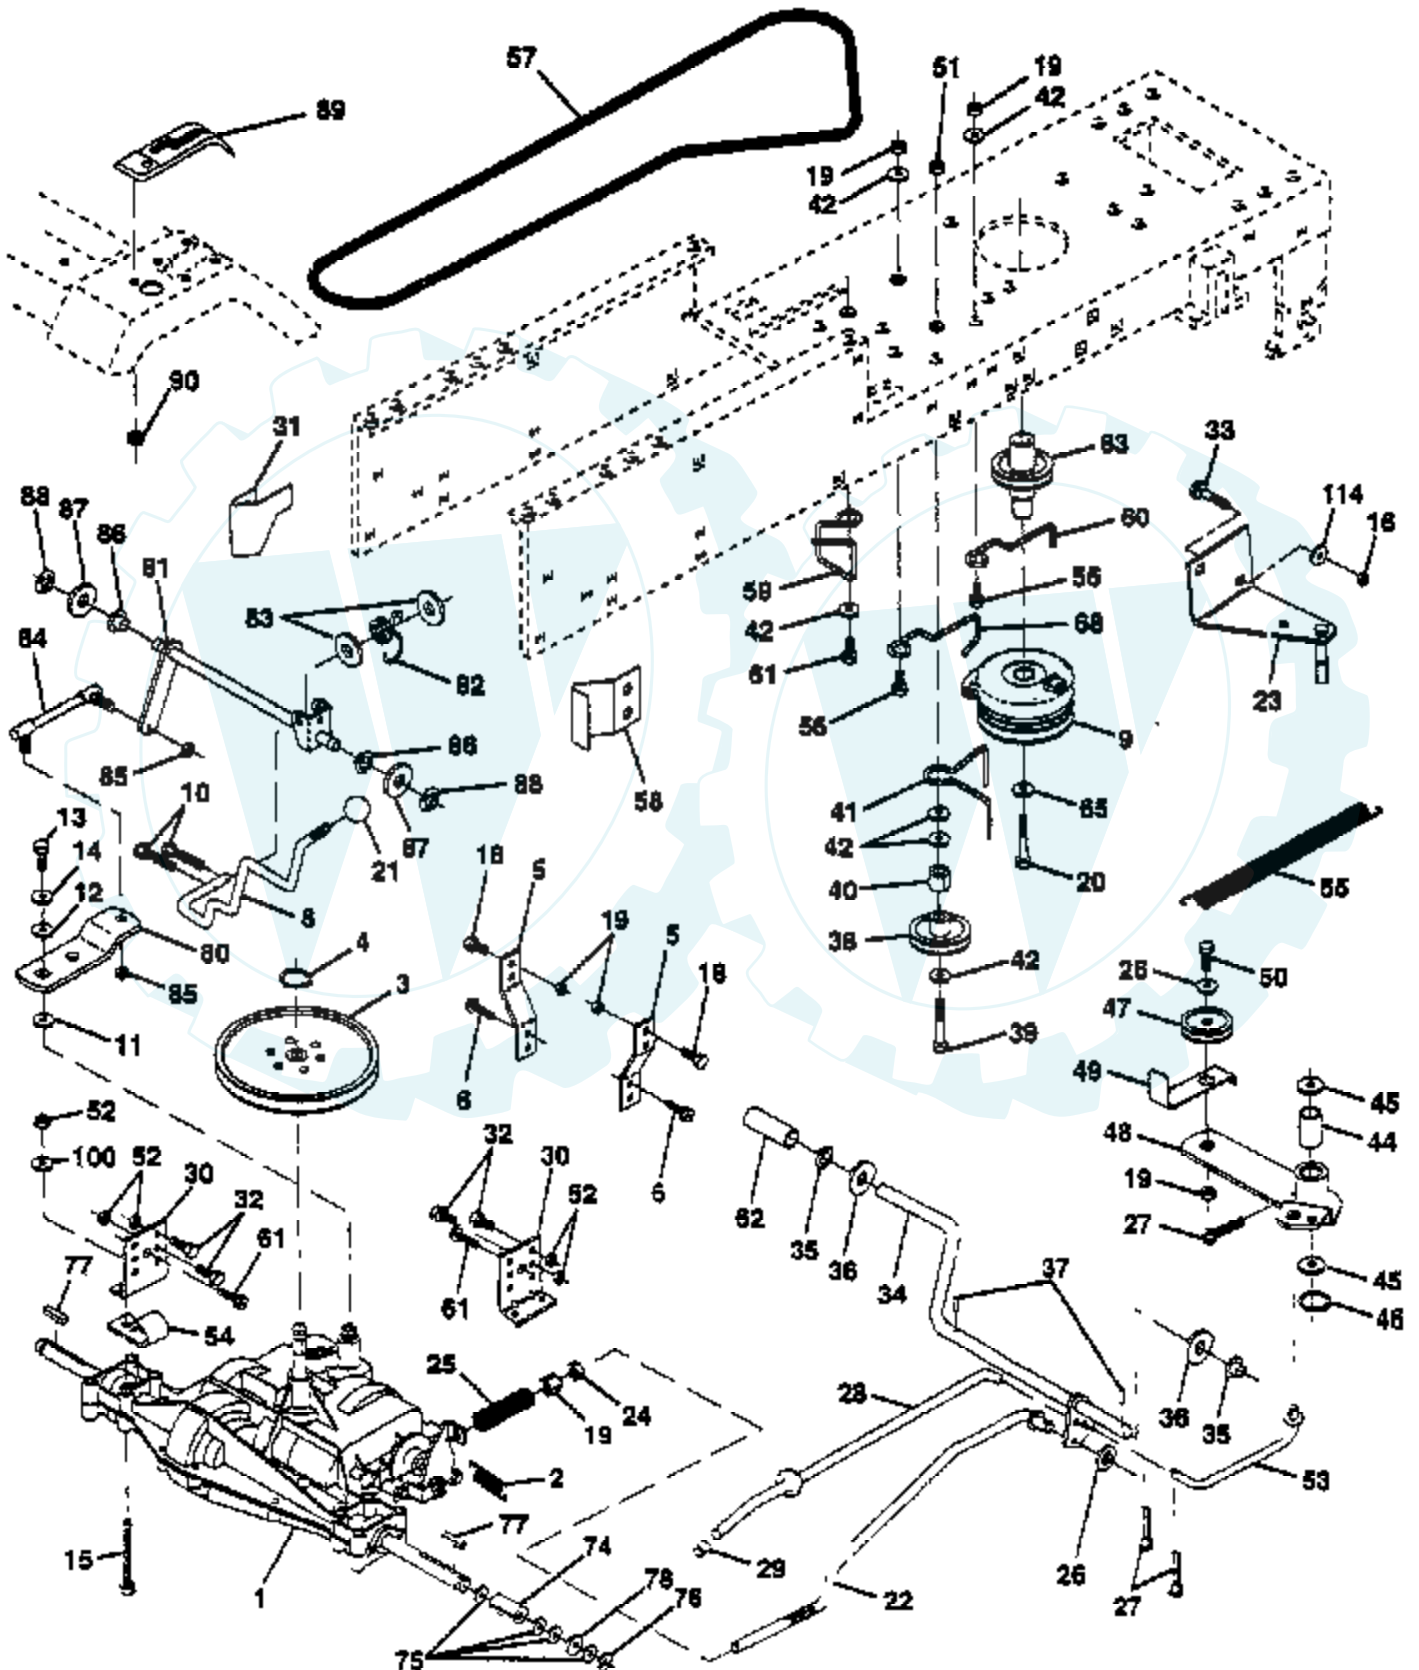

TRACTOR -- MODEL NUMBER WP14542A

DRIVE

Ref #	Part Number	Qty	Description
1	145605		SUB= 161899
2	146682		SPRING.BRAKE.RETU
3	123666X		PULLEY TRANS
4	12000028		SUB= 2267J
5	121520X		STRAP TORQUE
6	17490512		SCREW
8	141002		ROD SHIFT FEND YT
9	145028		CLUTCH.ELECT.EVX.
10	76020416		PIN COTTER 1/8
11	105701X		WASH-SHFT PLT LT
12	19151216		WASHER
13	74550412		BOLT.1/4-28.W/PAT
14	10040400		LOCKWASHER
15	74780544		BOLT HEX
16	73800500		NUT
18	74780616		BOLT
19	73800600		NUT
20	71170768		SUB= 150280
21	106933X		KNOB T (1/2-HOLE)
22	130804		BRAKE ROD
23	140275		SUB= 152485
24	73350600		NUT
25	106888X		SPRING ROD LT
26	19131316		WASHER
27	76020412		COTTER PIN
28	145204		ROD.BRAKE.PARK.LT
29	71673		PLUNGER CAP T
30	130807		TRANSAXLE MTG BKT
31	127275X		"KEEPER,BELT LH T"
32	74760512		BOLT
33	72140406		BOLT T
34	149001		SHAFT.PEDAL.FOOT
35	120183X		NYLON BEARING
36	19211616		WASHER LT
37	1572H		SUB= 2882J
38	123674X		PULLEY.IDLER.FLAT
39	74760644		BOLT
40	4470J		SPACER T
41	109070X		BELT KEEPER LT
42	19131312		WASHER
44	105706X		"LY, BEARING"
45	110812X		WASHER LT
46	12000039		KLIP RING
47	127783		SUB= 139245
48	123789X		ARM IDLER
49	123205X		RETAIN BELT
50	74760624		SUB= 74930624
51	73680600		SUB= 73690600
52	73680500		SUB= 73690500
53	105710X		"LINK, CLUTCH T"
54	126471X		"CLIP,INSULATOR"
55	105709X		"SPRING, RETURN LT"
56	74760620		SUB= 74780620
57	130801		SUB= 138255
58	127274X		"KEEPER,BELT RH T"
59	140312		KEEPER BELT CNTSP
60	121218X		KEEPER BELT ENGLH
61	17490612		SCREW