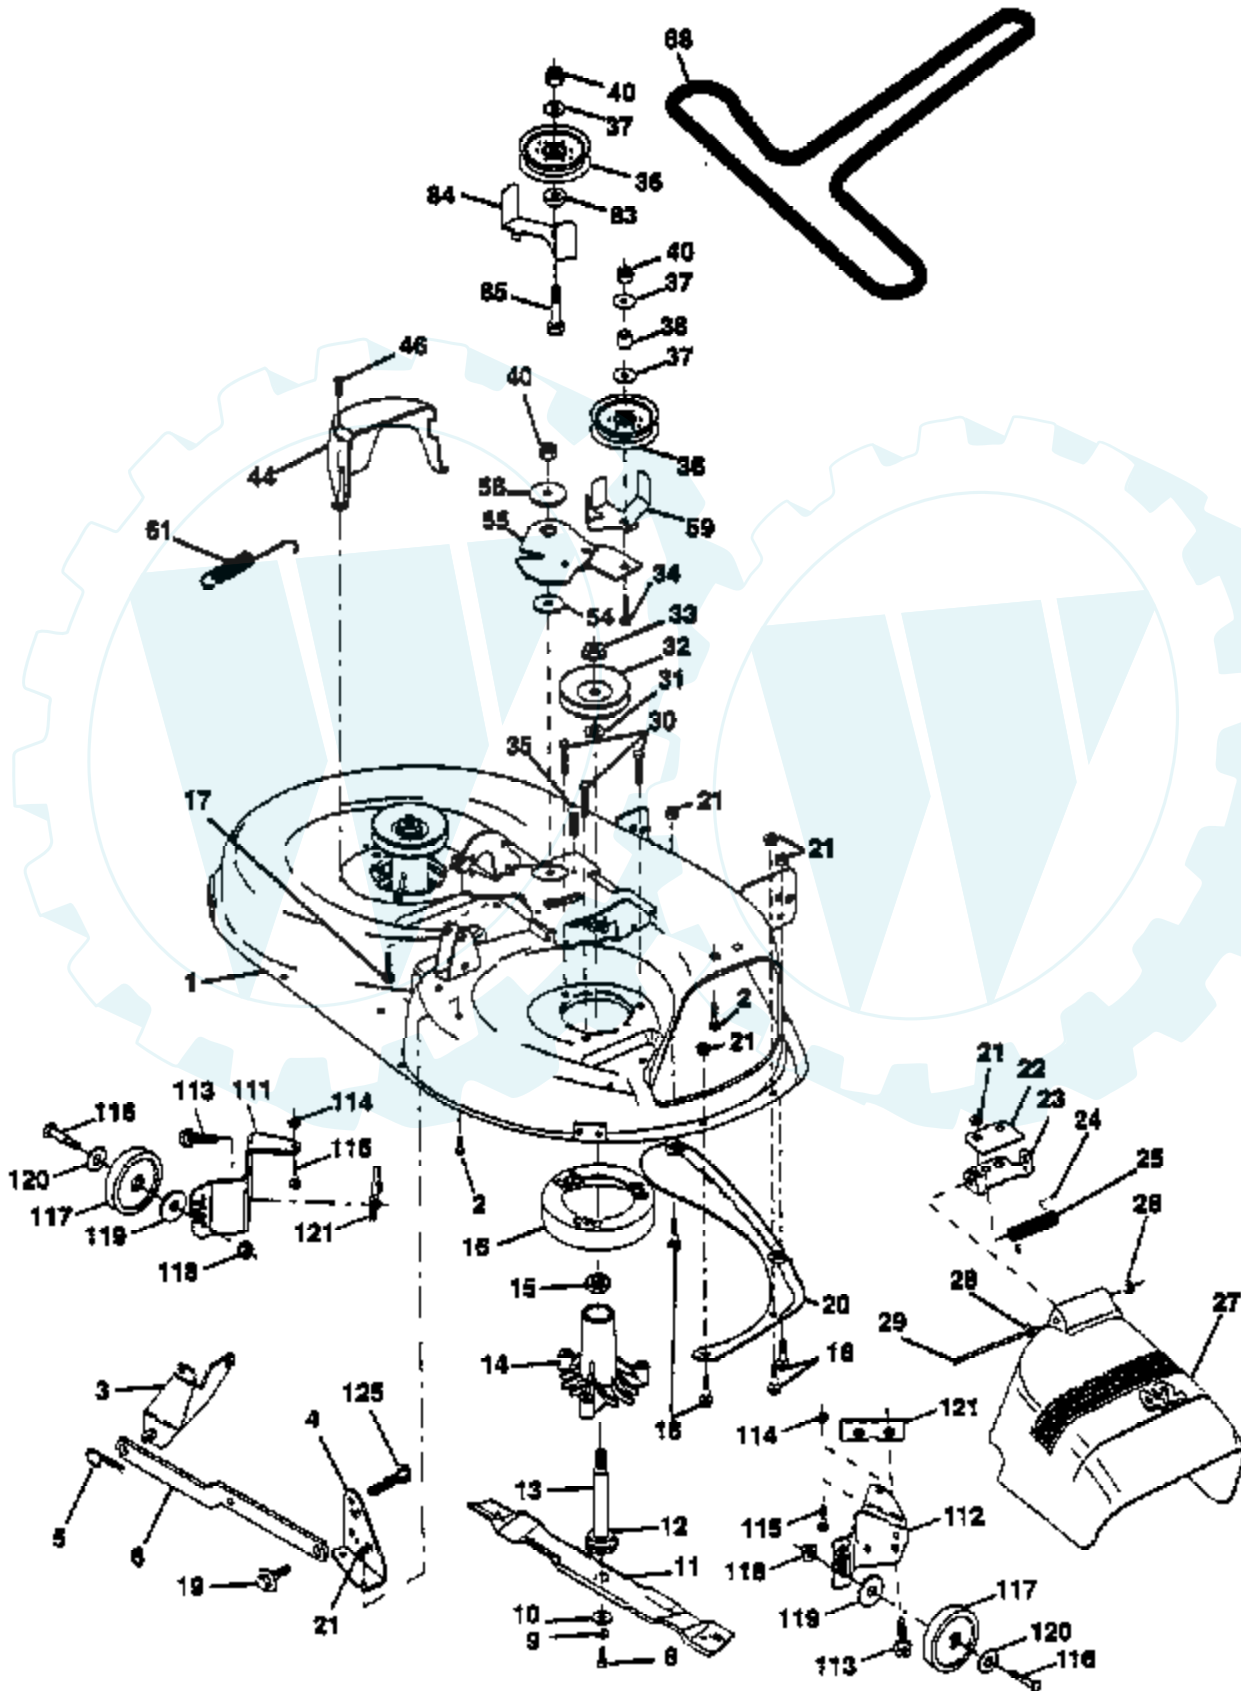

TRACTOR - - MODEL NUMBER WP14542A

MOWER DECK

Ref #	Part Number	Qty	Description
1	144393		DECK.WELD.42.
2	72140506		BOLT
3	138017		BRKT ASM SWAY BAR
4	138440		BRKT DECK SW BAR
5	4939M		SUB= 85902
6	130832		SUB= 130833
8	850857		BLADE BOLT
9	10030600		SUB= 10040600
10	140296		WASHER.HARD.BLADE
11	138498		"BLADE.42"" HIPERF"
12	129895		BEARING.BALL
13	137645		SUB= 137646
14	128774		HSG ASM MANDREL
15	110485X		BEARING
16	140329		STRIPPER RND MWR
17	72110618		BOLT CARRIAGE
18	72140505		BOLT
19	132827		BOLT SHD 5/16-18
20	136888		SUB= 918136888
21	73680500		SUB= 73690500
22	134753		STIFFENER BRKT
23	131267		DEFLECTOR BRKT
24	105304X		CAP-SLEEVE LT
25	123713X		SPRING TORSION
26	110452X		NUT PUSH M
27	130968		DEFLECTOR.SHIELD
28	19111016		WASHER
29	131491		HINGE ROD
30	138776		SUB= 157722
31	129963		WASHER
32	129861		SUB= 153535
33	137266		SUB= 139729
34	72110622		BOLT
35	133835		XMAS TREE FASTNER
36	131494		FLAT IDLER PULLEY
37	19131316		WASHER
38	132823		SUB= 532132823
40	73680600		SUB= 73690600
44	140088		GUARD MAND LH BLK
46	137729		SCREW.1/4-20X5/8
54	133943		HARDENED WASHER
55	140084		SUB= 151785
56	122052X		SPACER RETAINER
59	141043		GUARD IDLER TUV
61	131950		SPRING.EXTENSION
68	144200		BELT.V.T-PATH
83	120958X		WASHER
84	144394		SUB= 156084
85	72140618		BOLT RDHD 3/8-16
111	140353		SUB= 155197
112	132262		SUB= 155198
113	17490512		SCREW
114	73510500		NUT
115	72110504		SUB= 872110504
116	4898H		BOLT M
117	105455X		WHEEL.GAGE.BLK.PL
118	73930600		LOCKNUT
119	19121414		WASHER