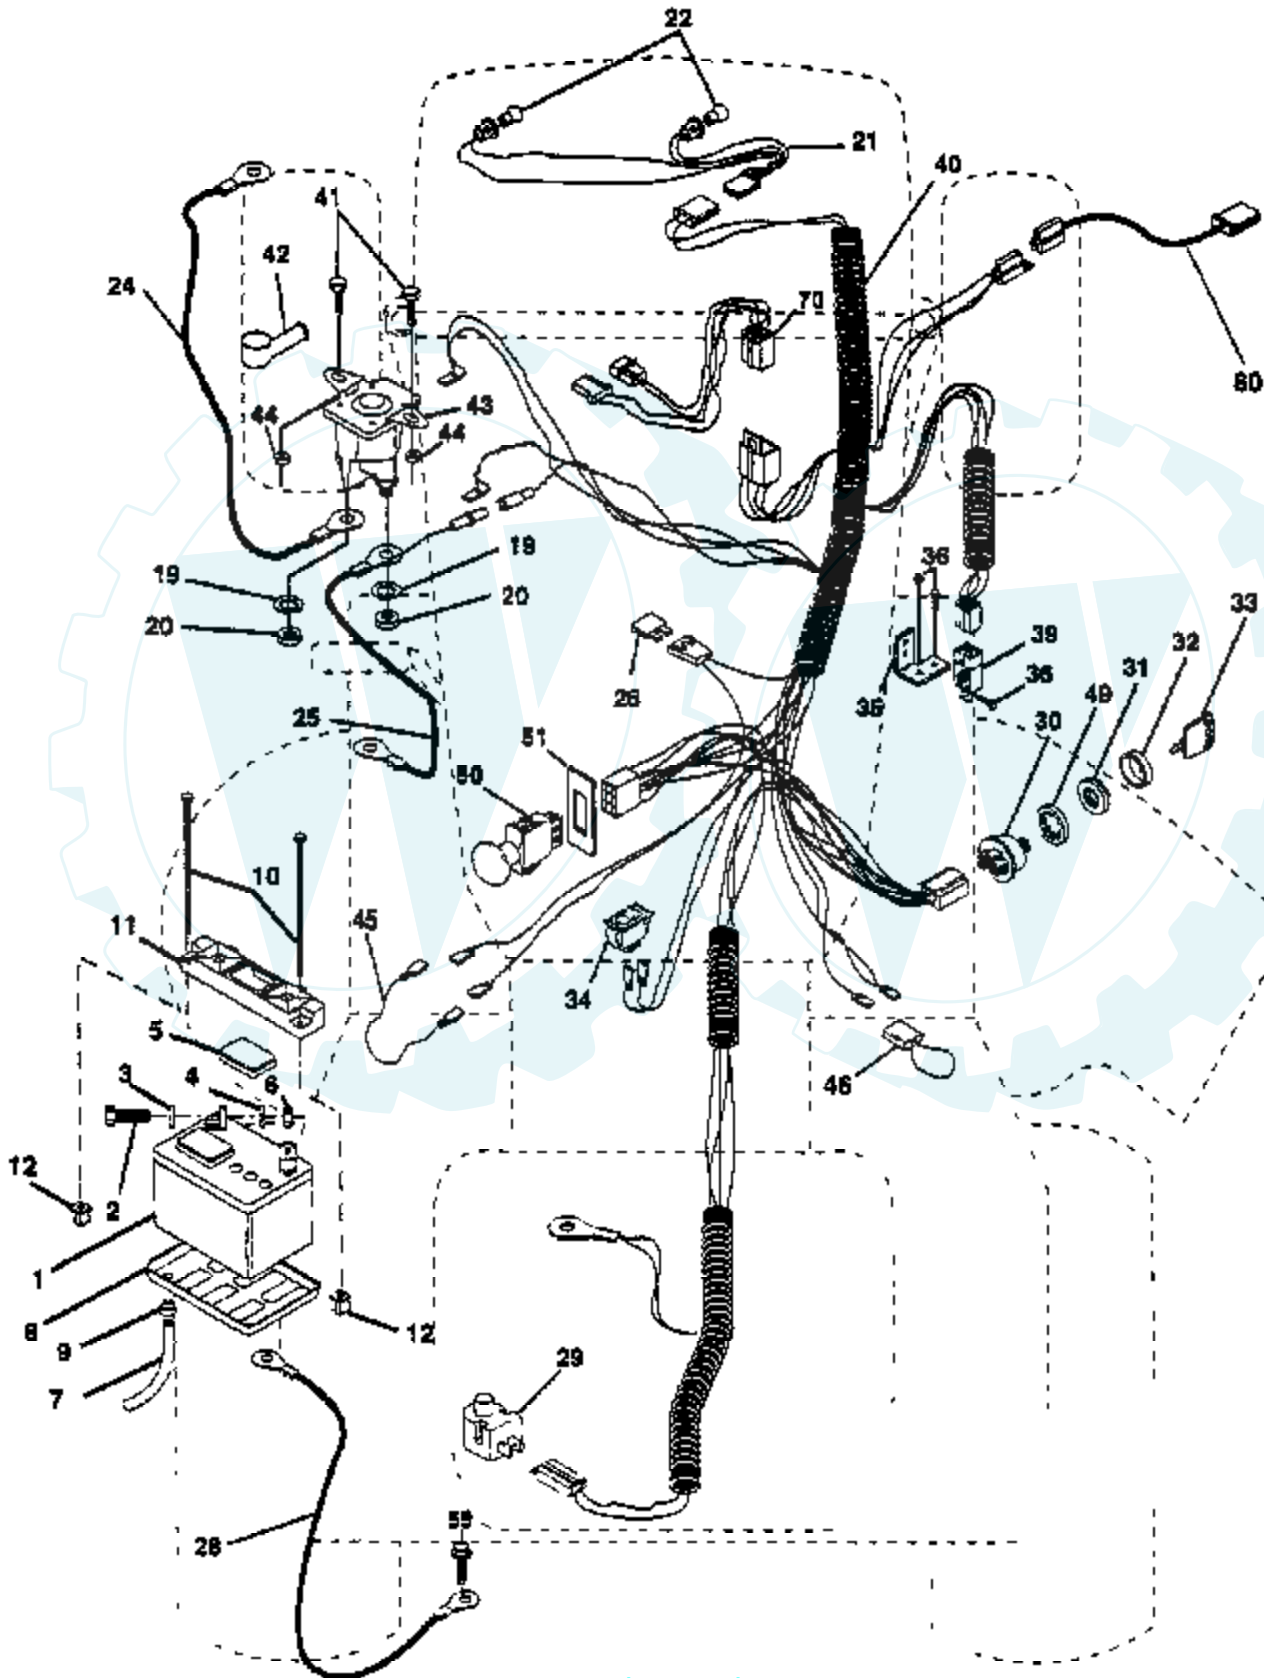

TRACTOR - - MODEL NUMBER WP14542A

ELECTRICAL

Ref #	Part Number	Qty	Description
1	121537X		SUB= 123899X
2	74760412		BOLT LT
3	19091016		WASHER
4	10040400		LOCKWASHER
5	121264X		"CAP,BATTERY "
6	73220400		SUB= 50675
7	7697J		"DRAIN TU T, BATT"
8	7603J		"TRAY T, BATTERY"
9	109596X		HOSE CLAMP T
10	145211		SUB= 150177
11	145209		SUB= 150109
12	145769		SUB= 150177
19	10090400		SUB= 10040400
20	73350400		NUT
21	136850		"HARNES, LIGHT SOC"
22	4152J		HEADLAMP BULB
24	146136		CABLE.BTRY.6GA.RD
25	146148		CABLE.6GA.22W/16W
26	108824X		FUSE HYT
28	145491		CABLE.GRND.6GA.21
29	121305X		SWITCH SEAT
30	144921		SUB= 163088
31	140400		SUB= 145774
32	141226		COVER KEY SWITCH
33	140401		KEY MLD GEN DELTA
34	110712X		SWITCH LT
35	108236X		BRACKET LT
36	17021008		SCREW
38	140336		BRACKET SWITCH IN
39	109553X		SWITCH INTERLOCKT
40	145493		HARNES.ING.ELEC.
41	71110412		BOLT.HX.1/4-20
42	131563		SUB= 154336
43	145673		SUB= 146154
44	73510400		NUT
45	140844		ADAPTER AMMETER
46	141940		PROTECTION LOOP
49	11151000		LOCKWASHER
50	140404		SUB= 154959
51	140405		RING RETAIN PTO
55	17490508		SCREW LT
70	140422		HARNES.ENG.DUAL
80	146685		HARNES.CLUT.EVX.