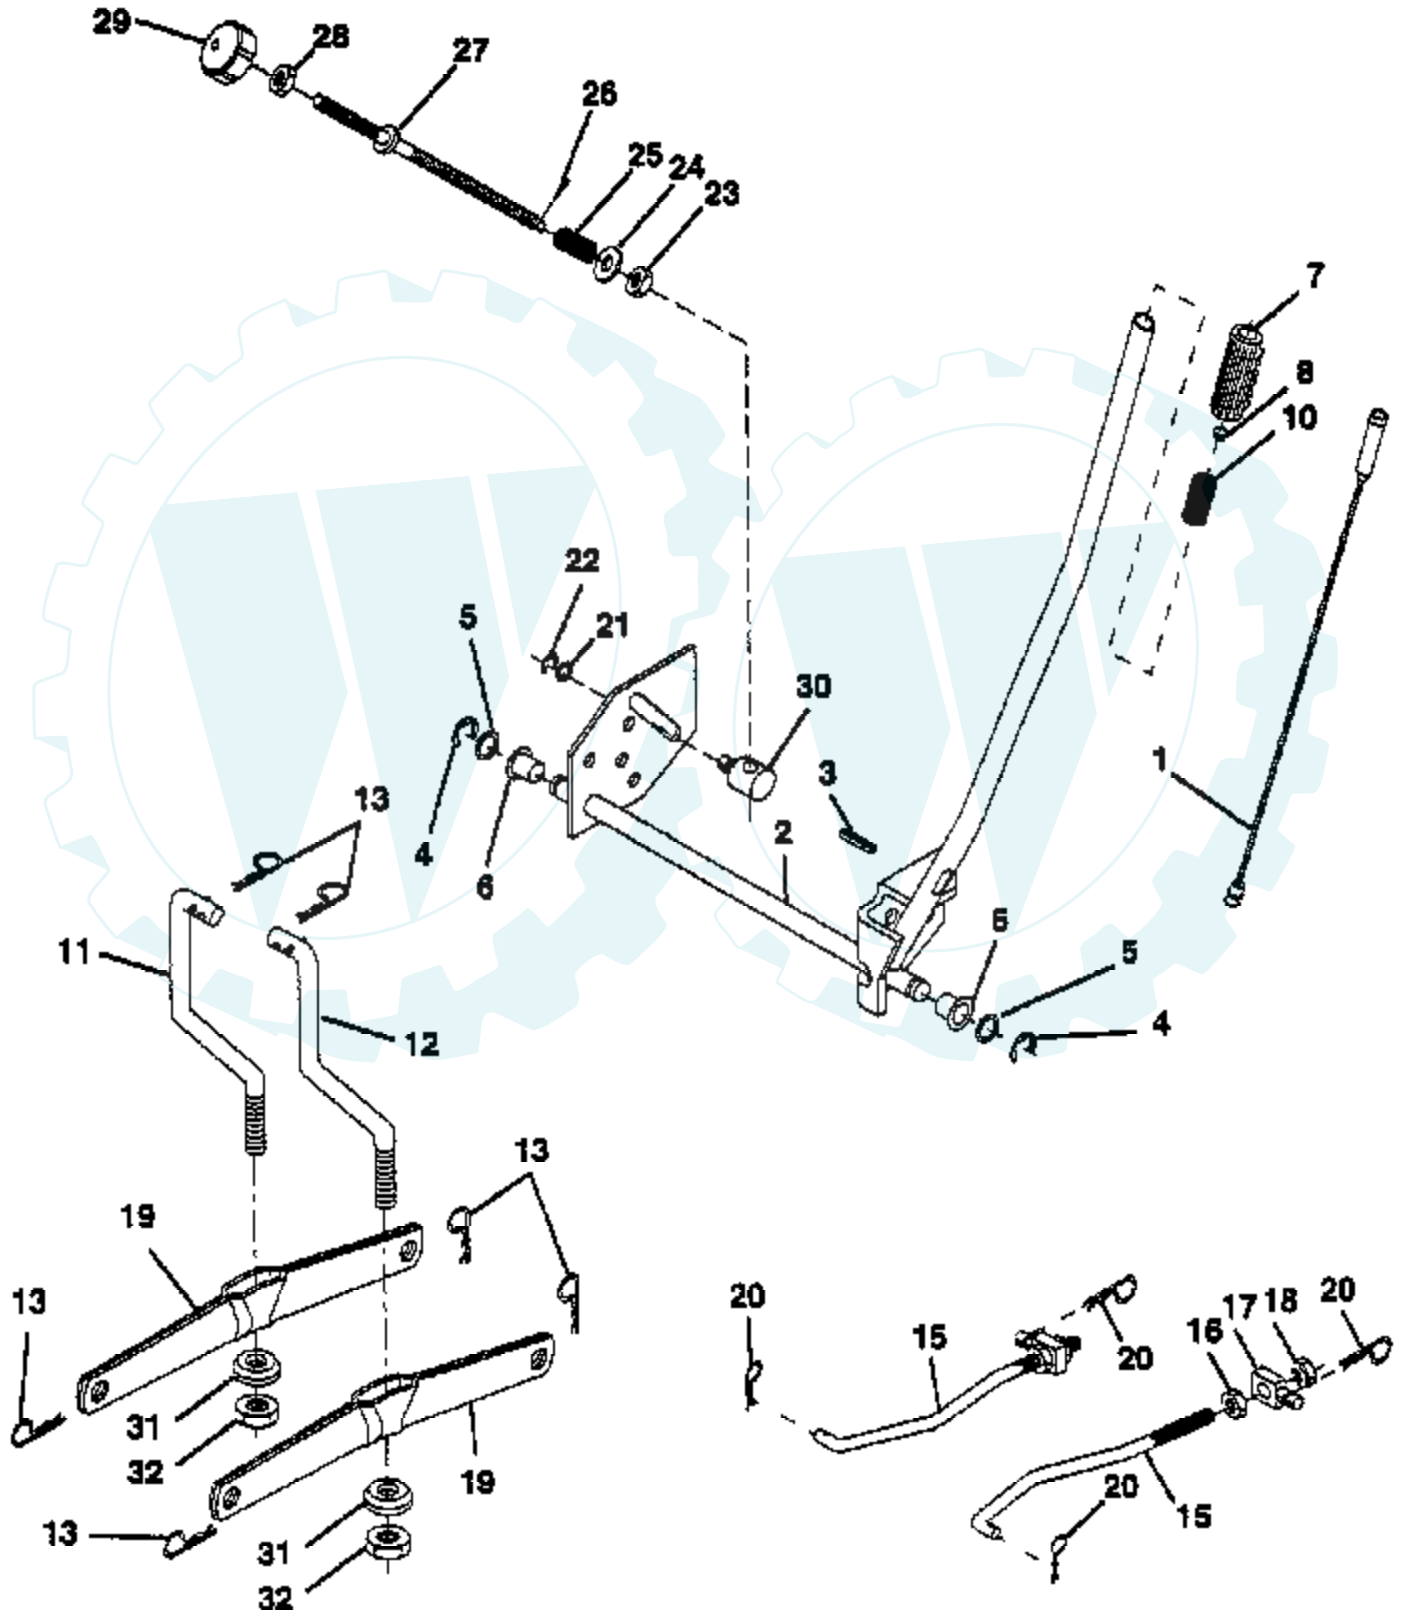

TRACTOR -- MODEL NUMBER WP14542A

MOWER LIFT

Ref #	Part Number	Qty	Description
1	136971		WIRE.ASM.INNER
2	136968		SHAFT.ASM.LIFT.RH
3	138284		PIN GROOVE
4	12000002		SUB= 2225J
5	19211621		WASHER
6	120183X		NYLON BEARING
7	109413X		GRIP
8	124526X		SUB= 125925X
10	122512X		SUB= 532122512
11	139865		SUB= 918139865
12	139866		SUB= 151140
13	4939M		SUB= 85902
15	127218		LINK.FRONT
16	73350800		NUT
17	130171		TRUNION
18	73800800		NUT.LK.W/WSH.1/2.
19	139868		ARM SUSP REAR
20	3146R		RETAINER.SPRING
21	19151216		WASHER
22	12000037		KLIP RING
23	110807X		NUT T
24	19131016		WASHER
25	137150		SPRING.COMP.INF.H
26	76020308		SUB= 3145
27	137167		ROD.ADJ.LIFT
28	73350600		NUT
29	138057		KNOB INF 3/8-16
30	110810X		TRUNION LT
31	140302		BEARING PVT LH
32	73540600		NUT.CROWNLOCK.3/8