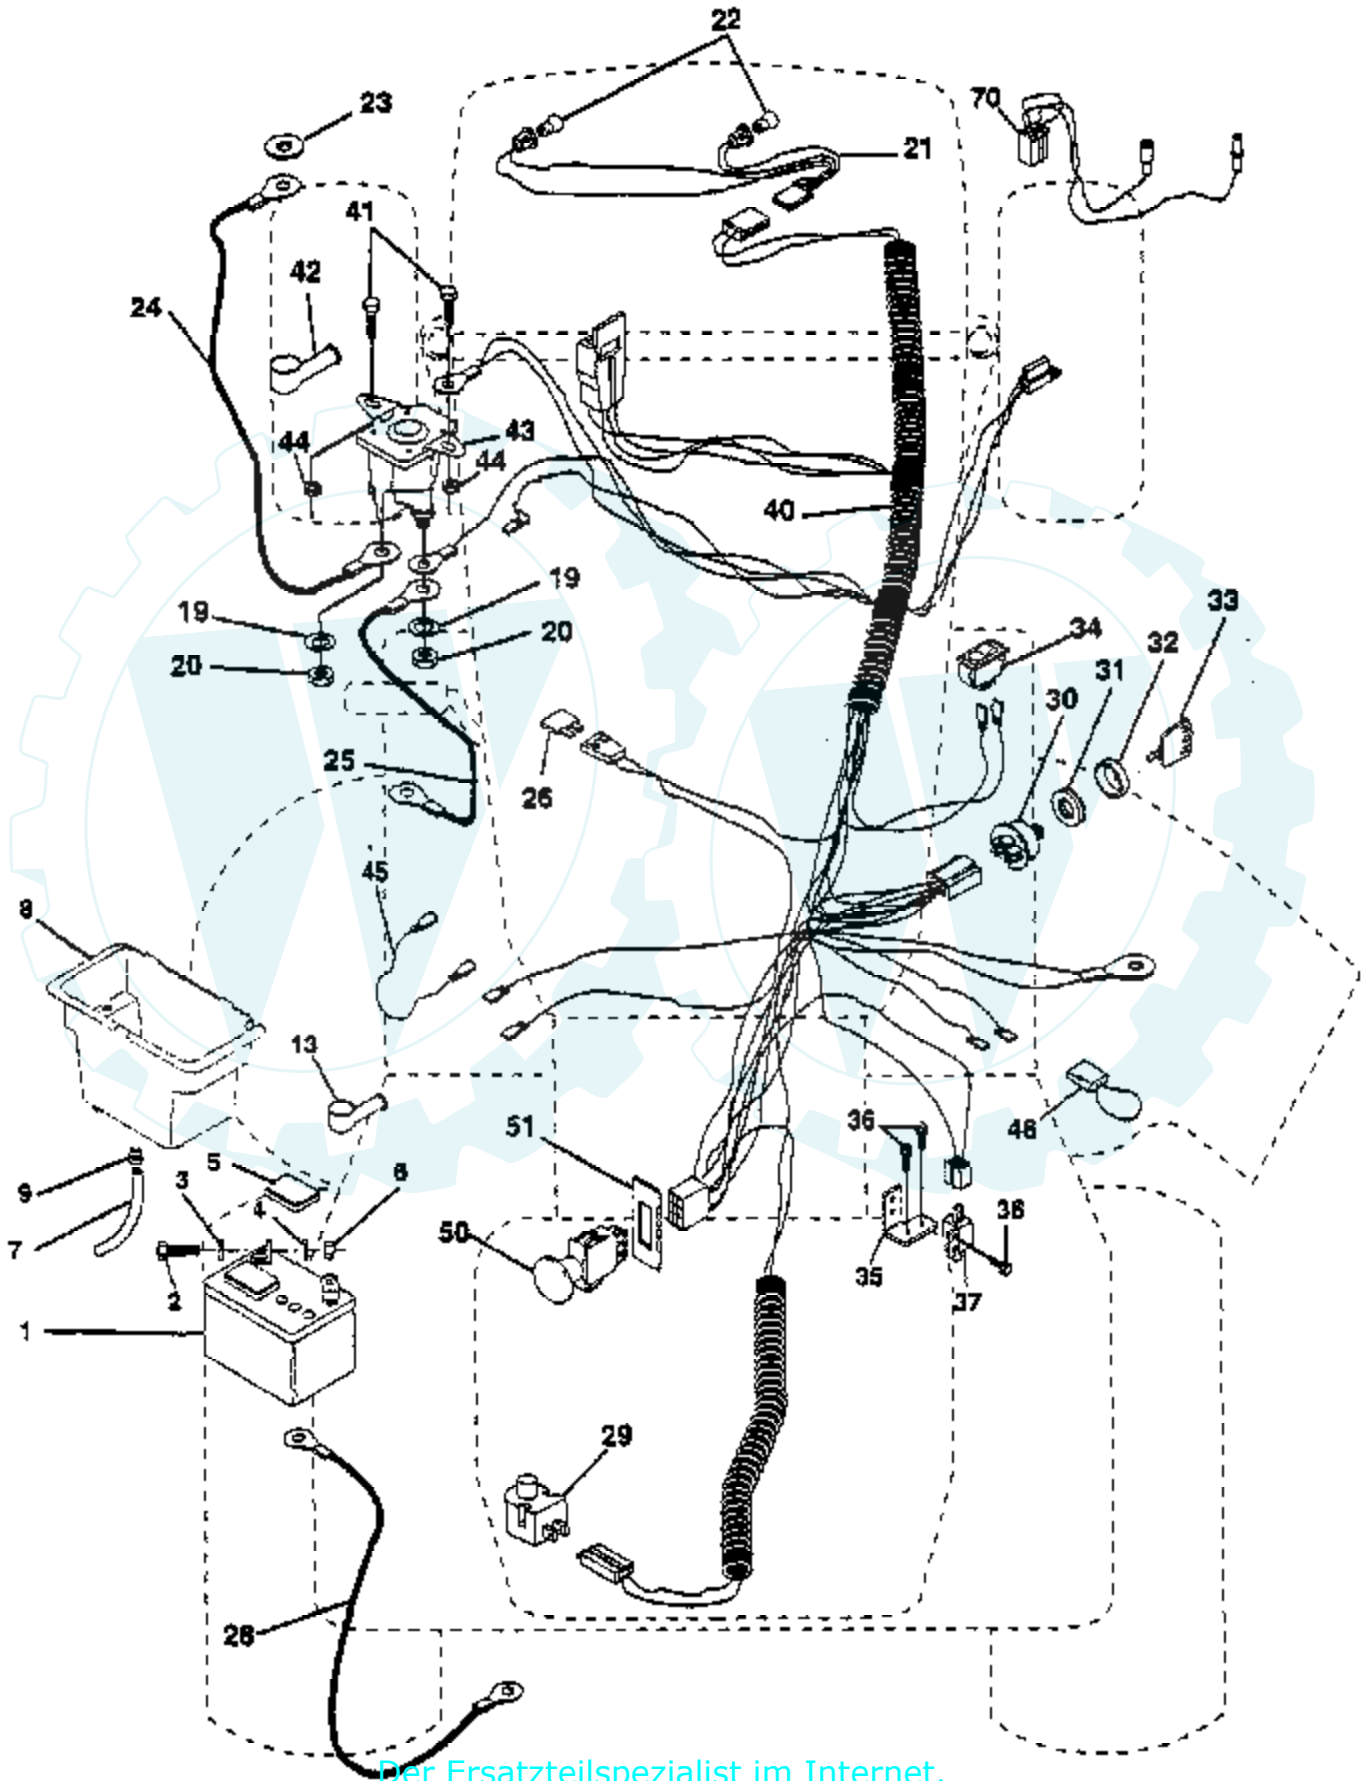

12.5 HP 42" TRACTOR -- MODEL NUMBER WP12542C

ELECTRICAL

Ref #	Part Number	Qty	Description
1	121537X		SUB= 123899X
2	74760412		BOLT LT
3	19091016		WASHER
4	10040400		LOCKWASHER
5	121264X		"CAP,BATTERY "
6	73220400		SUB= 50675
7	109238X		TUBE T
8	133753		BTRY CASE W/O LID
9	109596X		HOSE CLAMP T
13	719J		SUB= 154336
19	10090400		SUB= 10040400
20	73350400		NUT
21	136850		"HARNES,LIGHT SOC"
22	4152J		HEADLAMP BULB
23	11150400		LOCKWASHER
24	4206J		CABLE-BATTERY T
25	132202		SUB= 146147
26	108824X		FUSE HYT
28	4207J		CABLE T
29	121305X		SWITCH SEAT
30	140399		SUB= 163088
31	140400		SUB= 145774
32	141226		COVER KEY SWITCH
33	140401		KEY MLD GEN DELTA
34	110712X		SWITCH LT
35	140336		BRACKET SWITCH IN
36	17021008		SCREW
37	104445X		SWITCH-INTER. GT
40	140420		HARNES IGNITION
41	71110408		BOLT HXHD FIN
42	131563		SUB= 154336
43	138406		SUB= 146154
44	73640400		NUT HXKEP 1/4X20
45	140844		ADAPTER AMMETER
46	141940		PROTECTION LOOP
50	140404		SUB= 154959
51	140405		RING RETAIN PTO
70	144328		HARNES.ENGINE