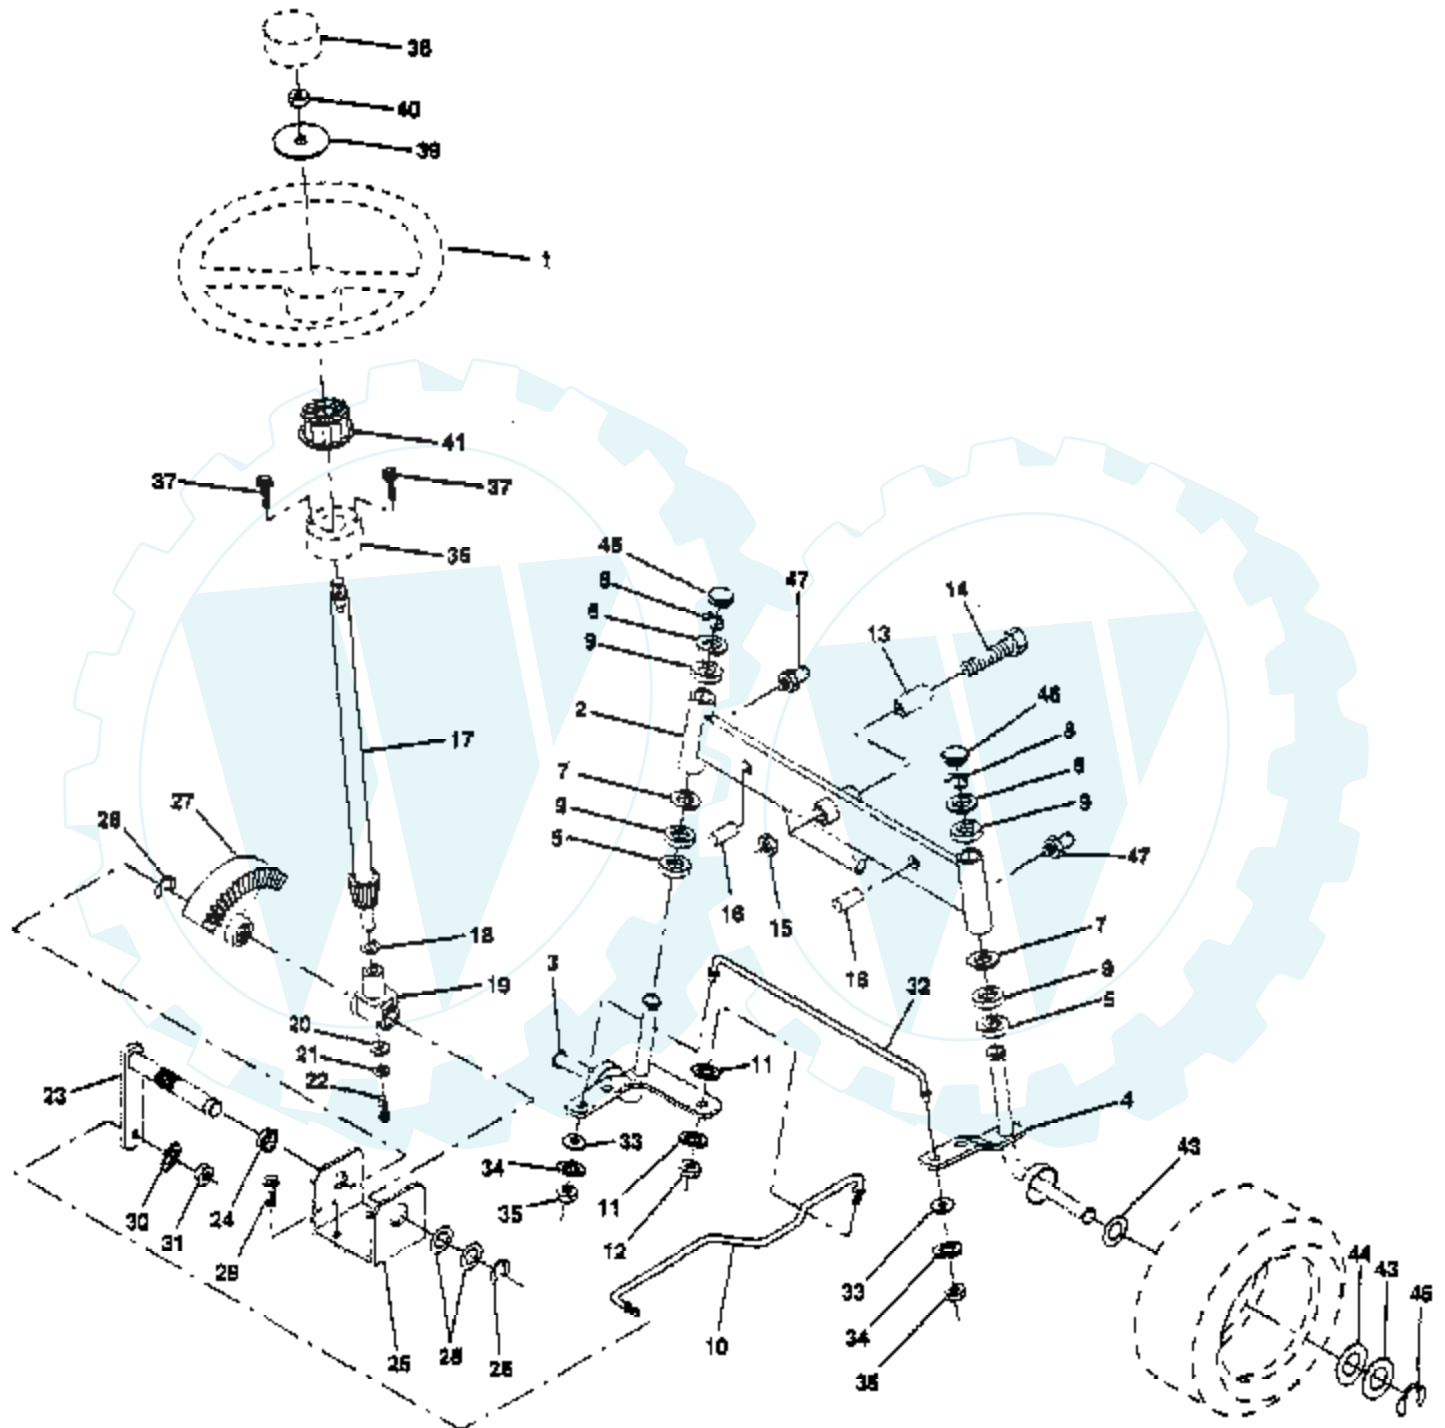

12.5 HP 42" TRACTOR - - MODEL NUMBER WP12542C

STEERING WHEEL

Ref #	Part Number	Qty	Description
1	121472X		SUB= 150546
2	142033		AXLE ASM FRONT
3	135227		SPINDLE LH
4	135228		SPINDLE RH
5	6266H		WASHER .T
6	121748X		WASHER
7	19272016		WASHER
8	12000029		RING
9	3366R		COL. SRTG. BEAR.
10	130468		SUB= 532130468
11	10040600		LOCKWASHER
12	73610600		SUB= 7810H
13	110438X		BEARING
14	74011056		BOLT HEX 5/8-11
15	73901000		"NUT-LOC,FLANGE LT"
16	132624		AXLE PIN
17	128758		STEERING SHAFT
18	57079		THRUST WASHER
19	124035X		SUPPORT.SHAFT
20	126684X		SUB= 532126684
21	10040400		LOCKWASHER
22	71070410		"SCREW,SPECIAL"
23	127501		SUB= 918127501
24	109816X		NYLINER T
25	124036X		"BRKT,STEERING"
26	12000029		RING
27	136874		GEAR SECTOR
28	6266H		WASHER .T
29	17490612		SCREW
30	10040600		LOCKWASHER
31	73610600		SUB= 7810H
32	130467		TIE ROD
33	19111216		WASHER M
34	10040500		LOCKWASHER
35	73810500		NUT.LOCK.5/16-24
36	1554J		SUB= 155108
37	17431008		SUB= 98000165
38	126805X		"INSERT,STR WHEEL"
39	100712K		WASHER
40	73940800		SUB= 73360800
41	100711L		ADAPTER LT
43	121749X		WASHER
44	121748X		WASHER
45	12000029		RING
46	121232X		CAP
47	6855M		ZERK M