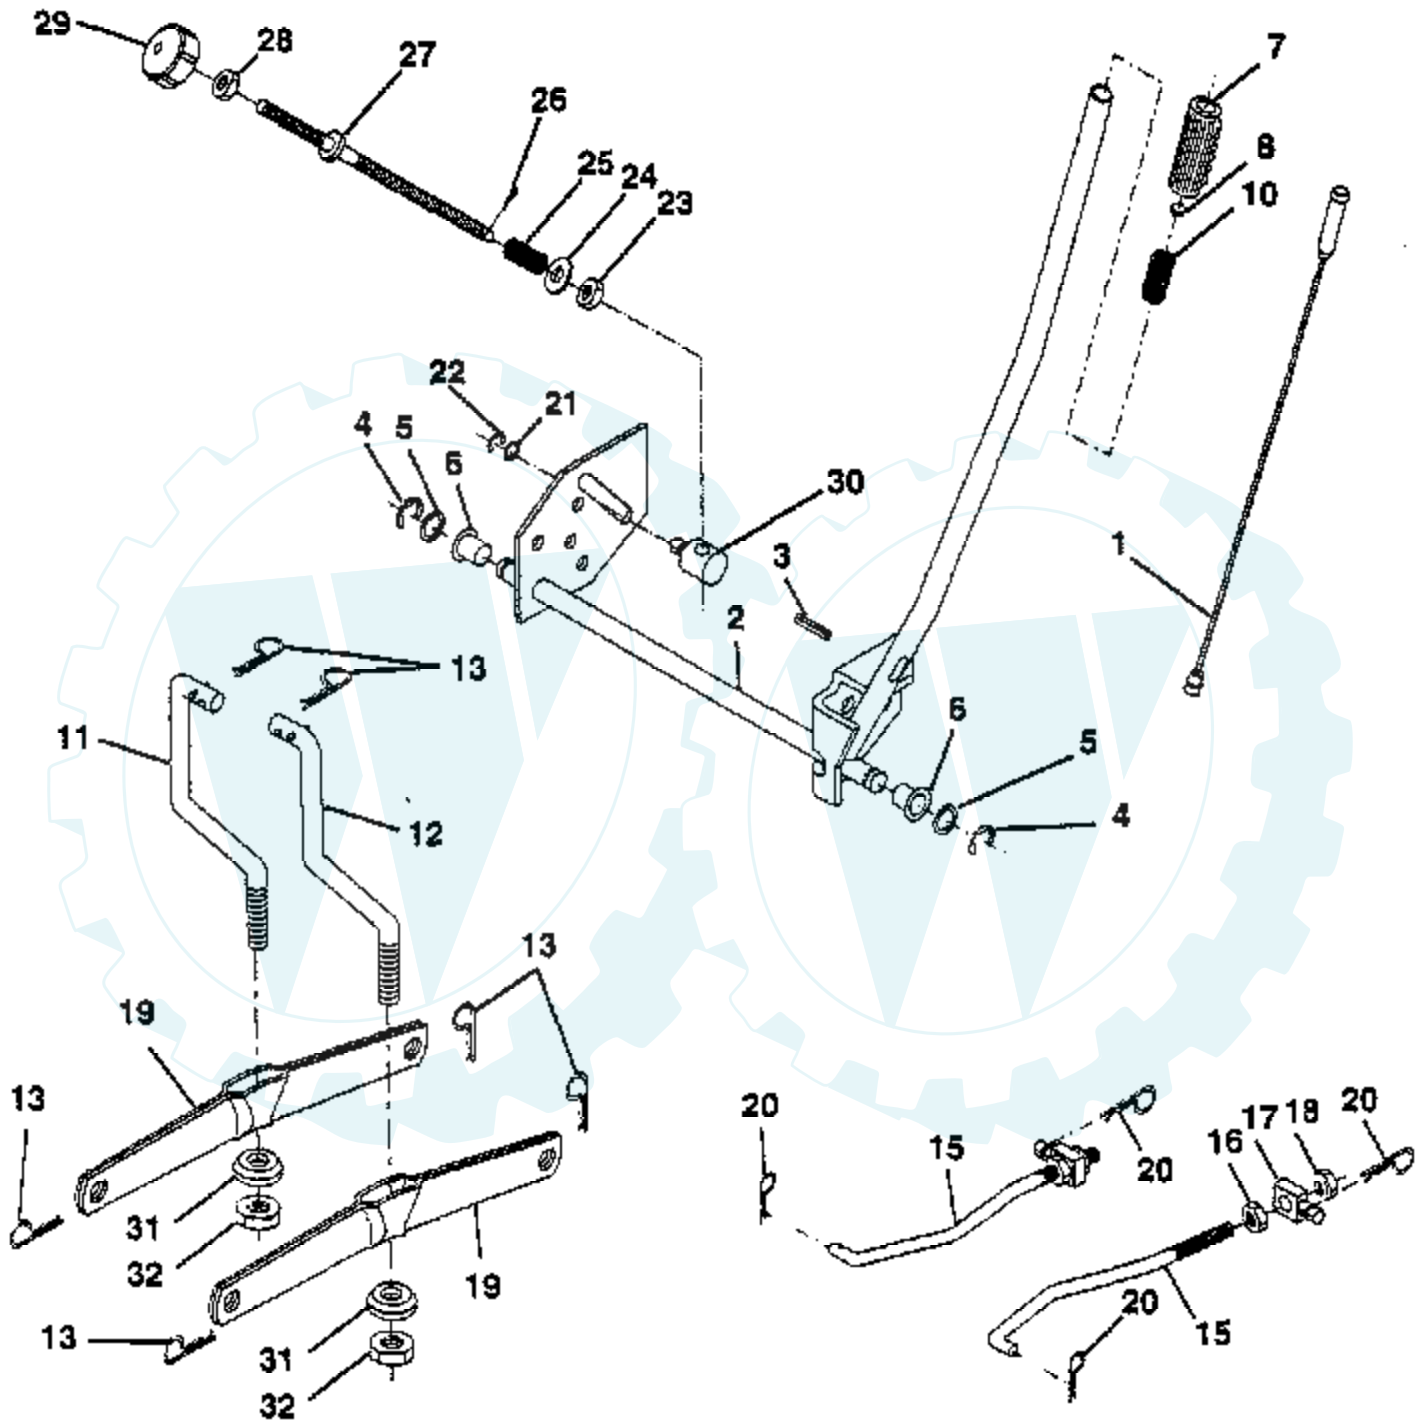

Ref #	Part Number	Qty	Description
	140476		SUB= 145452

12.5 HP 42" TRACTOR - - MODEL NUMBER WP12542C

MOWER LIFT

Ref #	Part Number	Qty	Description
1	136971		WIRE.ASM.INNER
2	136968		SHAFT.ASM.LIFT.RH
3	138284		PIN GROOVE
4	12000002		SUB= 2225J
5	19211621		WASHER
6	120183X		NYLON BEARING
7	109413X		GRIP
8	124526X		SUB= 125925X
10	122512X		SUB= 532122512
11	139865		SUB= 918139865
12	139866		SUB= 151140
13	4939M		SUB= 85902
15	127218		LINK.FRONT
16	73350800		NUT
17	130171		TRUNION
18	73800800		NUT.LK.W/WSH.1/2.
19	139868		ARM SUSP REAR
20	3146R		RETAINER.SPRING
21	19151216		WASHER
22	12000037		KLIP RING
23	110807X		NUT T
24	19131016		WASHER
25	2876H		SPRING T
26	76020308		SUB= 3145
27	110729X		ROD LIFT LT
28	73350600		NUT
29	138057		KNOB INF 3/8-16
30	110810X		TRUNION LT
31	140302		BEARING PVT LH
32	73810600		NUT.LOCK.3/8-24