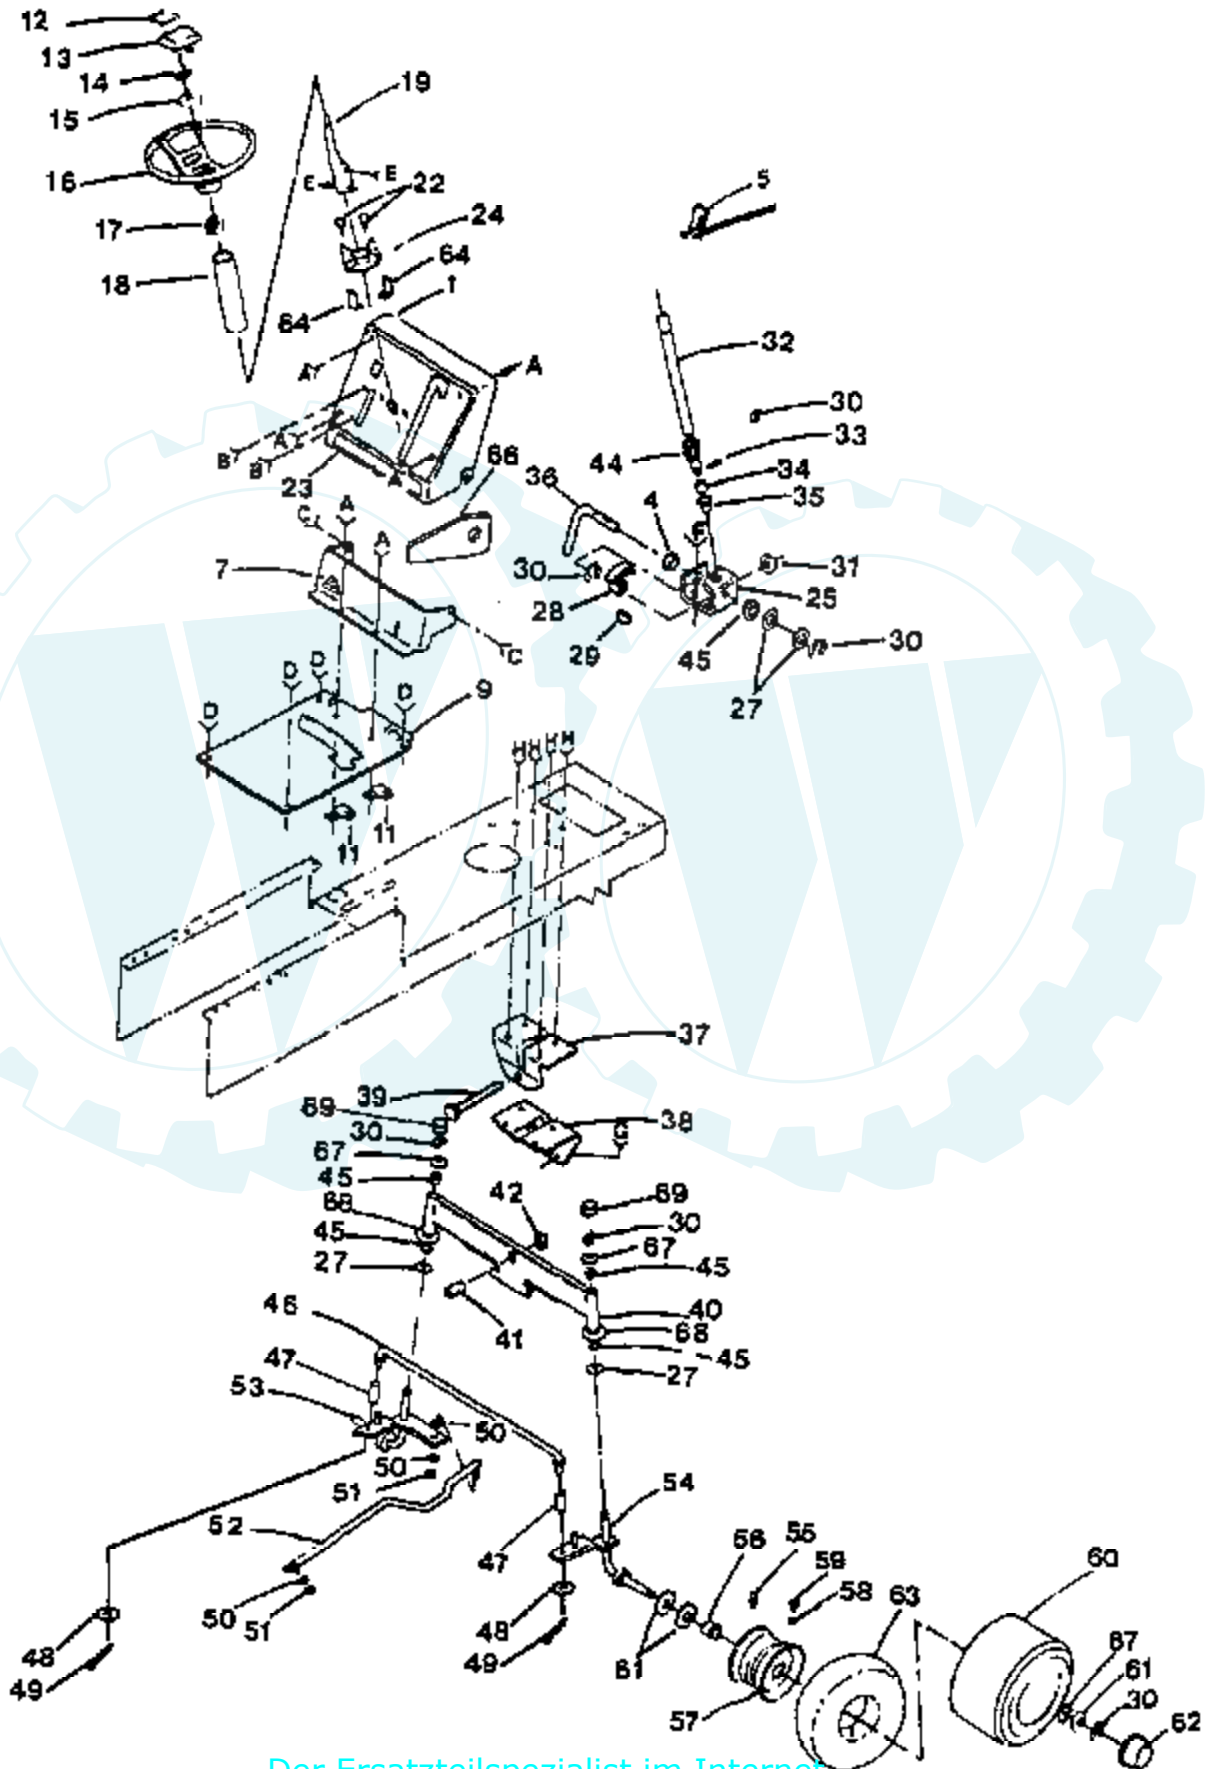

LAWN TRACTOR

STEERING AND FRONT AXLE

Ref #	Part Number	Qty	Description
1	109283X016		DASH
4	109816X		NYLINER T
5	124426X		SUB= 132771
7	105621X		DASH-LOWER LT
9	124464X013		SADDLE
11	2751R		CLIP T
12	109325X		SUB= 127075
13	100710L		INSERT-WHEEL LT
14	73940800		SUB= 73360800
15	100712K		WASHER
16	100713N		SUB= 150547
17	100711L		ADAPTER LT
18	109285X		SLEEVE T
19	123136X		STEERING SHAFT
22	17431008		SUB= 98000165
23	109821X		SUB= 138956
24	109284X		BUSHING T
25	109432X		SUB= 110150X
27	6266H		WASHER .T
28	108684X		GEAR.SECTOR.HYT
29	106126X		KEY-WOODRUFF LT
30	12000029		RING
31	101930X		WASHER YTV
32	109068X		STEERING SHAFT T
33	2882J		DRIVE PIN
34	74580		SHAFT SPACER LT
35	71208		BUSHING
36	108683X		ROD STEERING T
37	105663X		SUPPORT-SADDL T
38	105664X		SUPPORT.SADDLE.FT
39	74761060		BOLT LT
40	105669X		SUB= 108075X
41	110438X		BEARING
42	73901000		"NUT-LOC,FLANGE LT"
44	108685X		GEAR PINION T
45	3366R		COL. SRTG. BEAR.
46	105715X		ROD-TIE LT
47	120754X		SUB= 126847X
48	19131416		WASHER
49	76020412		COTTER PIN
50	10040600		LOCKWASHER
51	73610600		SUB= 7810H
52	105727X		LINK-DRAG LT
53	105656X		SPINDLE-LH LT
54	105654X		SUB= 130524
55	278H		FITTING LT
56	9040H		"FLANGE, BEARING"
57	106732X311		SUB= 106732X427
58	59192		VALVE CAP
59	65139		VALVE STEM LT
60	106222X		SUB= 122073X
61	121749X		WASHER
62	104757X		HUB CAP
63	59904		TUBE.5.3/4.5/6
64	110130X		RETAINER T
66	110307X		SUB= 110553X
67	121748X		WASHER
68	19272016		WASHER