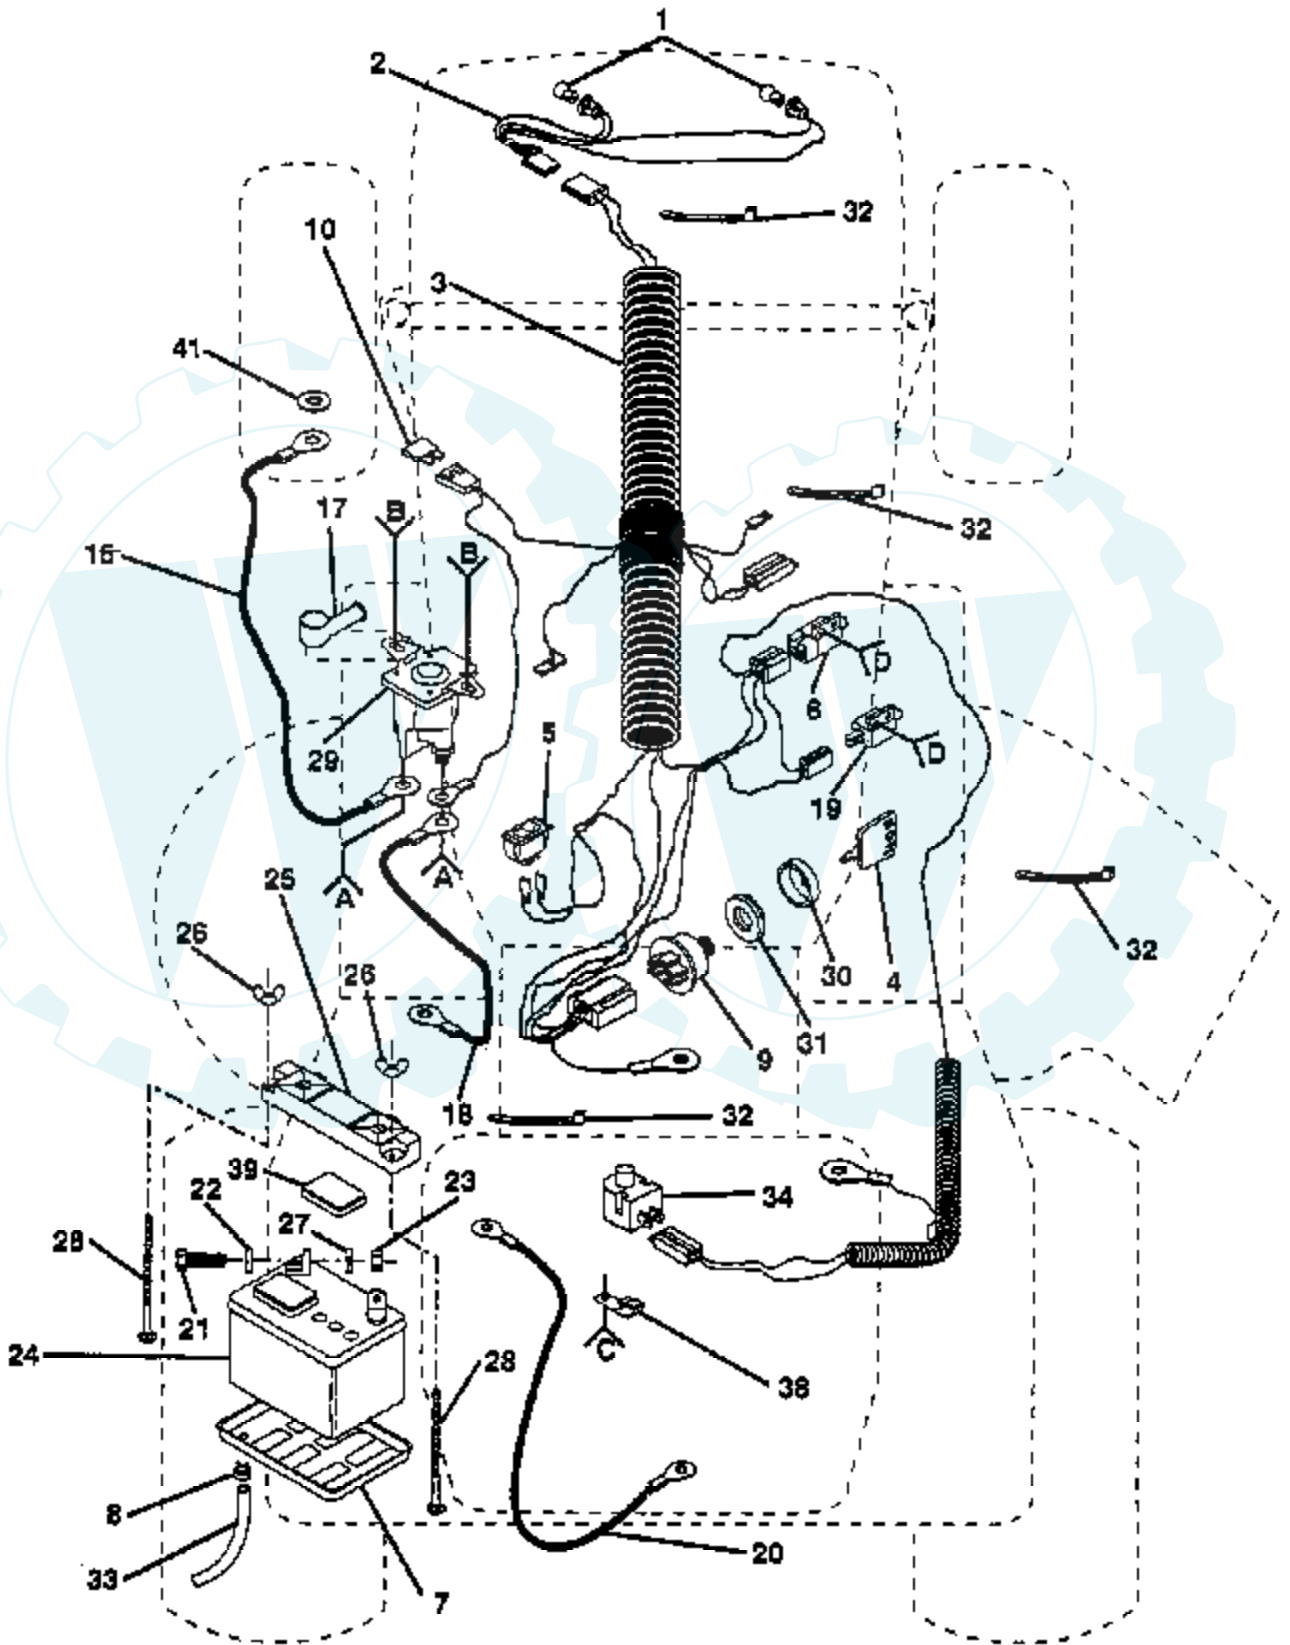

12 HP 38" LAWN TRACTOR - - MODEL NUMBER RL12T38B

ELECTRICAL

Ref #	Part Number	Qty	Description
1	7662J		SUB= 4152J
2	110859X		HARNESS T
3	126399		SUB= 126399X
4	7552H		SUB= STD365410
5	110712X		SWITCH LT
6	104445X		SWITCH-INTER. GT
7	7603J		"TRAY T, BATTERY"
8	109596X		HOSE CLAMP T
9	4406R		SUB= STD365402
10	108824X		FUSE HYT
11	10090400		SUB= 10040400
12	73350400		NUT
13	74780408		BOLT
14	73510400		NUT
15	2033J		SUB= 2955J
16	11050400		LOCKWASHER
17	719J		SUB= 154336
18	5114J		STARTER CABLE GT
19	109553X		SWITCH INTERLOCKT
20	105002X		CABLE LTV
21	74760412		BOLT LT
22	19091016		WASHER
23	73220400		SUB= 50675
24	121265X		SUB= 123899X
25	102476X		SUB= 150109
26	123198X		SUB= 146525
27	10040400		LOCKWASHER
28	72240460		BOLT
29	109081X		SUB= 146154
30	109787X		SUB= 147626
31	109788X		SUB= 124211X
32	7192J		WIRE TIE
33	105687X		SUB= 109238X
34	121305X		SWITCH SEAT
35	17021008		SCREW
36	74641008		SUB= 71031008
37	73951000		"NUT,KEPS"
38	4171R		CLIP T
39	121264X		"CAP,BATTERY "
41	11050400		LOCKWASHER
	101539X		SHEET INSTR LT
	128615		NLA
	127903		NLA
	121549X		DECAL
	101572X		SHEET-INSTRUCTION (FRENCH)