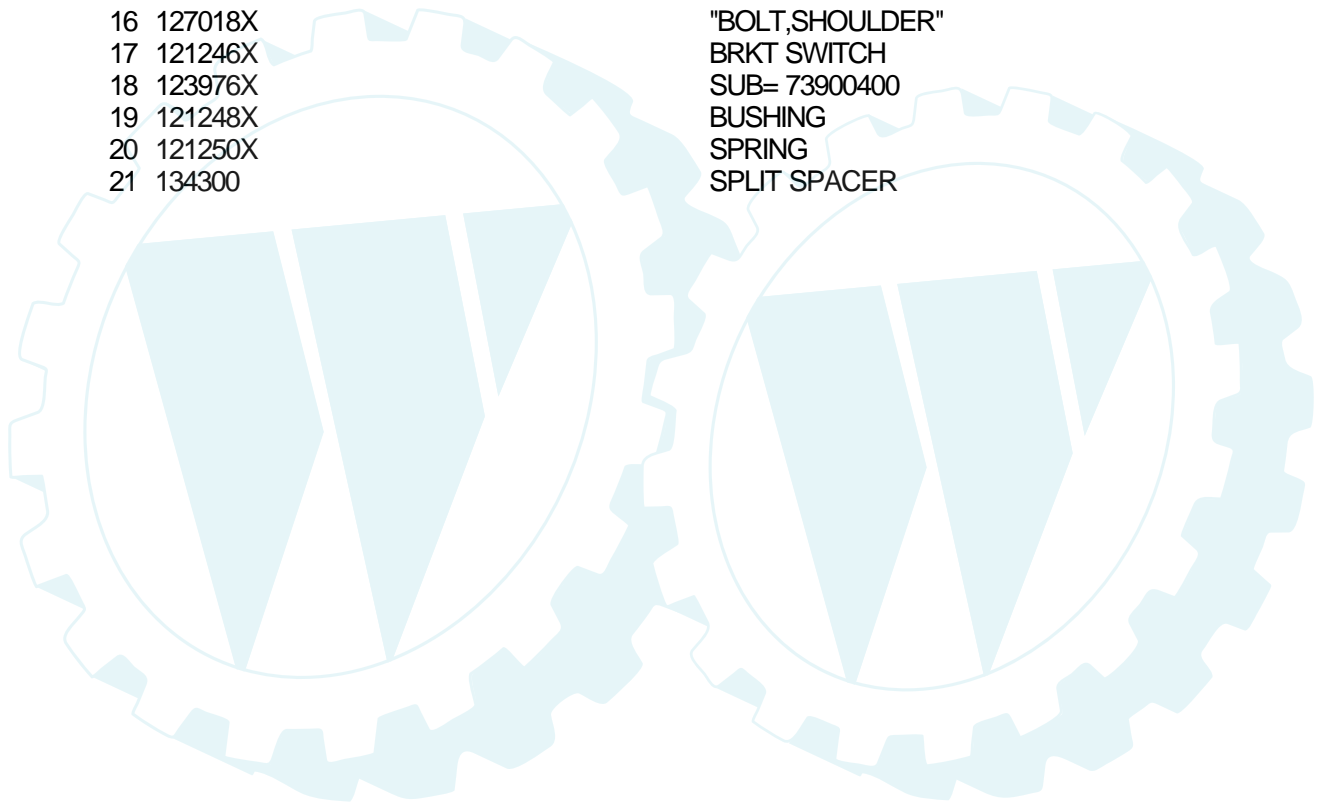

Ref #	Part Number	Qty	Description
1	72050411		SUB= 872050411
2	134647		SUB= 140119
3	140552		SUB= 155925
4	73800500		NUT
5	139888		BOLT.SHLD.5/16-18
6	145006		CLIP.PUSH-IN.HING
8	74760616		BOLT
9	140551		BRACKET PVT SEAT
10	126471X		"CLIP,INSULATOR"
11	19133210		WASHER
12	73800600		NUT
13	74780814		BOLT
14	10040800		LOCKWASHER
15	19171912		WASHER
16	127018X		"BOLT,SHOULDER"
17	121246X		BRKT SWITCH
18	123976X		SUB= 73900400
19	121248X		BUSHING
20	121250X		SPRING
21	134300		SPLIT SPACER