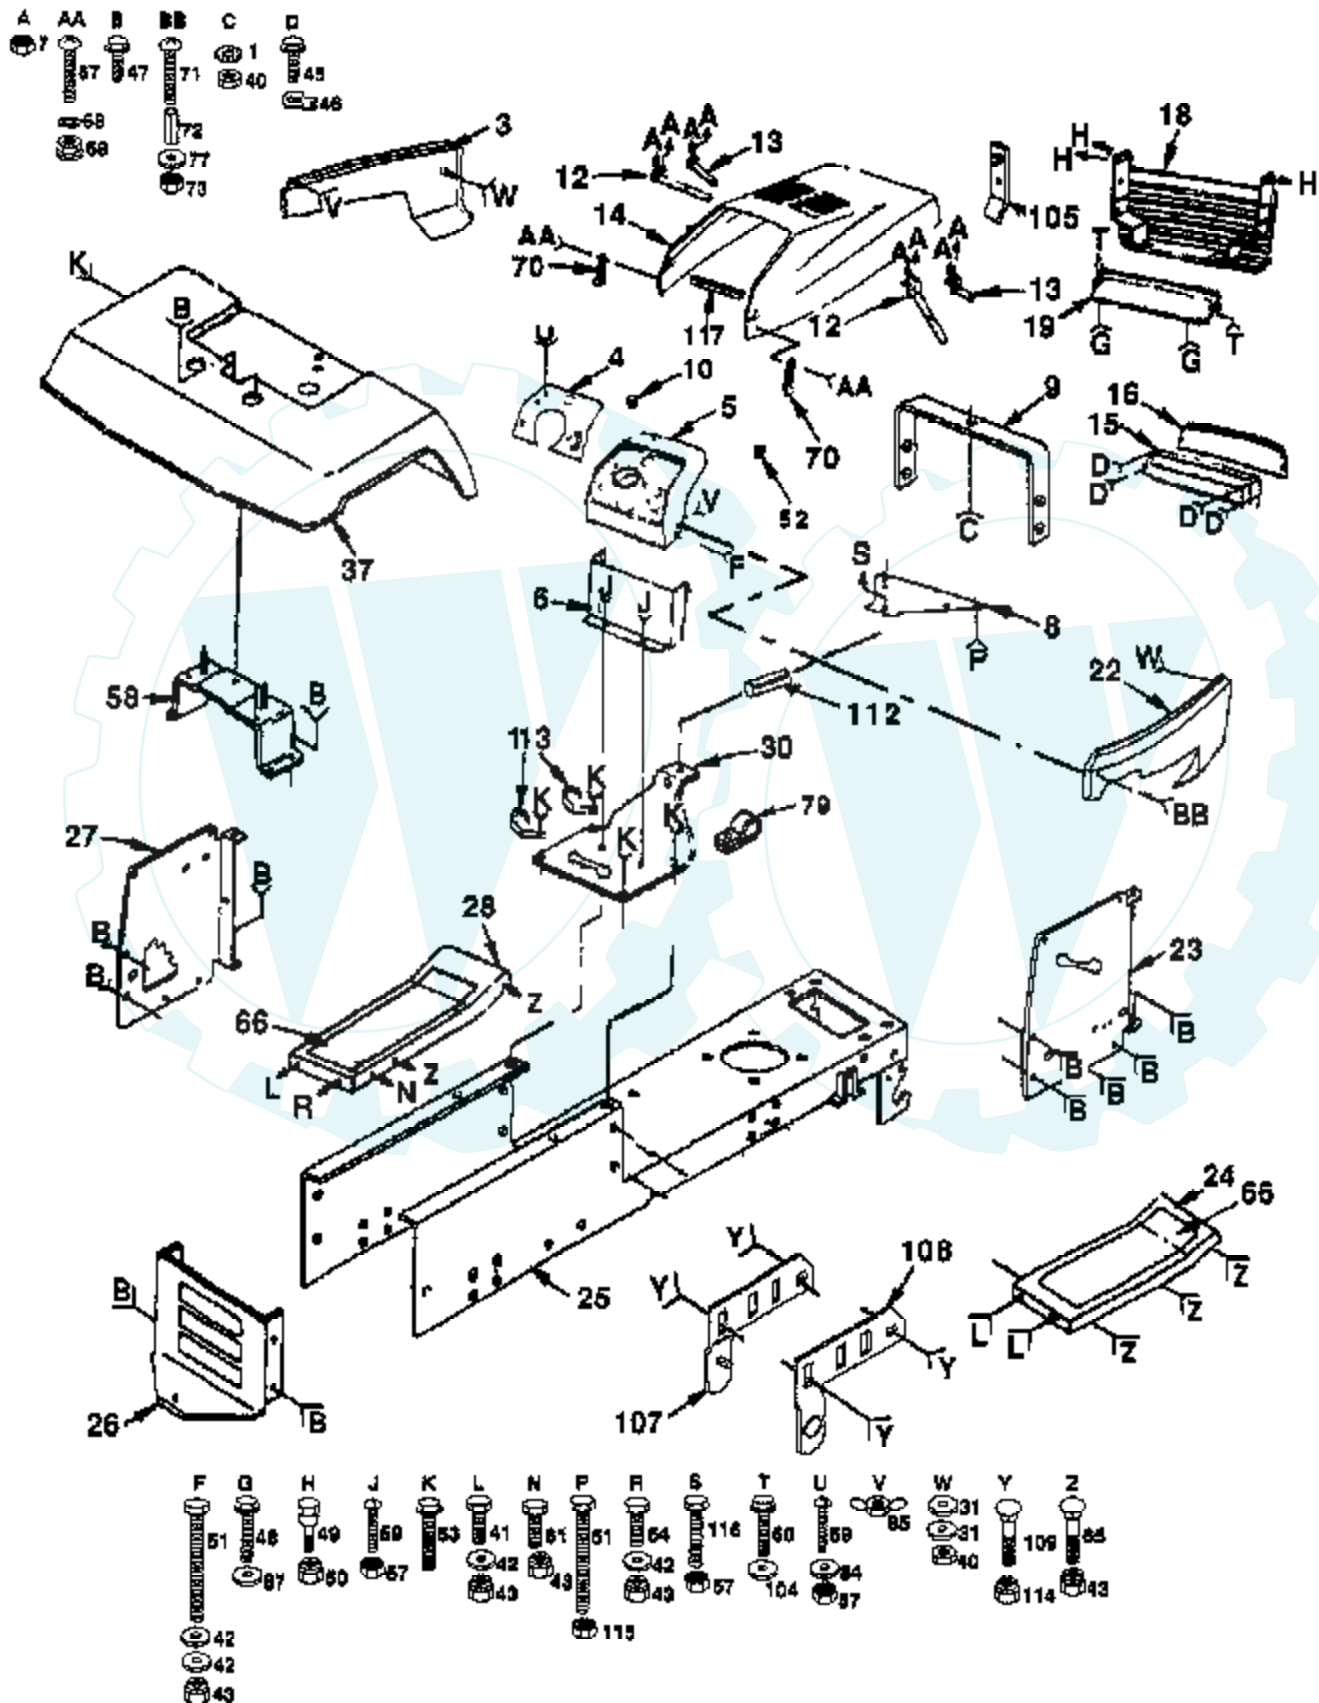

14 HP 42" TRACTOR - - MODEL NUMBER TS14H42A

ENCLOSURES

Ref #	Part Number	Qty	Description
1	11050400		LOCKWASHER
3	132637X418		SIDE PANEL LH
4	121444X017		PLATE.SLKSCR
5	124252X		SUB= 140398
6	104783X		DASH ASSY LT
7	73510400		NUT
8	137654		SUB= 140181
9	124130X		SUPPORT ASSY
10	5479J		PLUG BUTTON T
12	106784X		SUB= 155013
13	104618X		SUB= 155013
14	132635X505		SUB= 150301X505
15	124392X417		SUB= 147717
16	106395X		LENS LT
18	131716		SUB= 532131716
19	105419X505		GRILL STRAP
22	137655X418		PANEL.SIDE.RH
23	136970		PANEL.DASH.RH
24	105464X505		SUB= 145243X505
25	135033		CHASSIS ASM
26	137275		SUB= 145009
27	136967		PANEL.DASH.LH
28	105465X505		SUB= 145244X505
30	127543X015		SADDLE.LT.GOOSE
31	19091216		WASHER PM
37	126599X505		FENDER
40	73220400		SUB= 50675
41	74760612		SUB= 74780612
42	19131312		WASHER
43	73680600		SUB= 73690600
45	17211010		SCREW LT
46	104755X		""J"" FASTENER LT"
47	17490612		SCREW
48	17490512		SCREW
49	123481X		SUB= 7605J
50	73680400		SUB= 73690400
51	74760620		SUB= 74780620
52	134014		PLUG DOME
53	17490608		SCREW LT
57	73510500		NUT
58	136619		BRKT FENDER
59	74180512		SCREW
60	17490412		SCREW HEX CRT
61	72140608		SUB= 72110608
64	74760614		SUB= 74760616
65	72110606		BOLT
66	133671		FOOTREST PAD
67	74191008		SCREW
68	10071000		LOCKWASHER
69	2029J		WELDNUT
70	109808X		HOOD LATCH T
71	74981020		SCREW
72	7206J		SPACER LT
73	73731000		NUT
77	19070818		WASHER
79	2751R		CLIP T
84	19111116		WASHER
87	19131210		WASHER