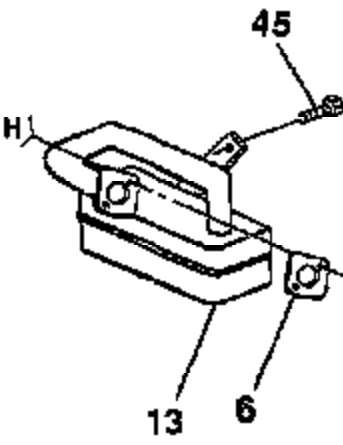

Ref #	Part Number	Qty	Description
95	123198X		SUB= 146525
104	19091016		WASHER
105	132644		SUB= 532132644
107	134774		PIVOT BRKT LH
108	134775		PIVOT BRKT RH
109	72140608		SUB= 72110608
112	121236X		SPACER
113	126471X		"CLIP,INSULATOR"
114	73800600		NUT
115	73510600		NUT
116	74760532		BOLT
117	104915X		SUB= 105037X

14 HP 42" TRACTOR - - MODEL NUMBER TS14H42A

ENGINE

OPTIONAL EQUIPMENT
Spark Arrester

Ref #	Part Number	Qty	Description
1	132753		THROTTLE CONTROL
2	17720410		SCREW LT
3	PS1454		ENGINE KOHLER 14HP
6			CHECK WITH SUPPLIER
7	10040500		LOCKWASHER
8	74760508		BOLT
13	137350		MUFFLER.LT.12.5
14	13280328		PIPE NIPPLE
15	13200300		ELBOW
16	11050500		LOCKWASHER.5/16.E
17	M740108025		"BOLT,HEX"
23	128953		HEAT SHIELD
24	17021008		SCREW
29	137180		SUB= 532137180
31	109202X		TANK.FUEL.LT.
32	123549X		SUB= 158990
33	123487X		HOSE CLAMP
34	110436X		SUB= 9151R
35	17490612		SCREW
37	7834R		SUB= 8542R
38			CHECK WITH SUPPLIER
41	128230		"CLAMP,FUEL TANK T"
42	128229		BRKT FUEL TANK T
43	74760616		BOLT
44	73680600		SUB= 73690600
45			CHECK WITH SUPPLIER

14 HP 42" TRACTOR - - MODEL NUMBER TS14H42A

LIFT

Ref #	Part Number	Qty	Description
1	136971		WIRE.ASM.INNER
2	136968		SHAFT.ASM.LIFT.RH
3	138284		PIN GROOVE
4	12000002		SUB= 2225J
5	19211416		WASHER
6	120183X		NYLON BEARING
7	125631X		GRIP HANDLE
8	124526X		SUB= 125925X
10	122512X		SUB= 532122512
11	134619		LINK LIFT LH
12	135388		LIFT LINK RH
13	4939M		SUB= 85902
14	135563		"PIN,SPRING"
15	127218		LINK.FRONT
16	73350800		NUT
17	130171		TRUNION
18	73800800		NUT.LK.W/WSH.1/2.
19	130832		SUB= 130833
20	3146R		RETAINER.SPRING
21	19151216		WASHER
22	12000037		KLIP RING
23	110807X		NUT T
24	19131016		WASHER
25	2876H		SPRING T
26	76020308		SUB= 3145
27	110729X		ROD LIFT LT
28	73350600		NUT
29	138057		KNOB INF 3/8-16
30	110810X		TRUNION LT