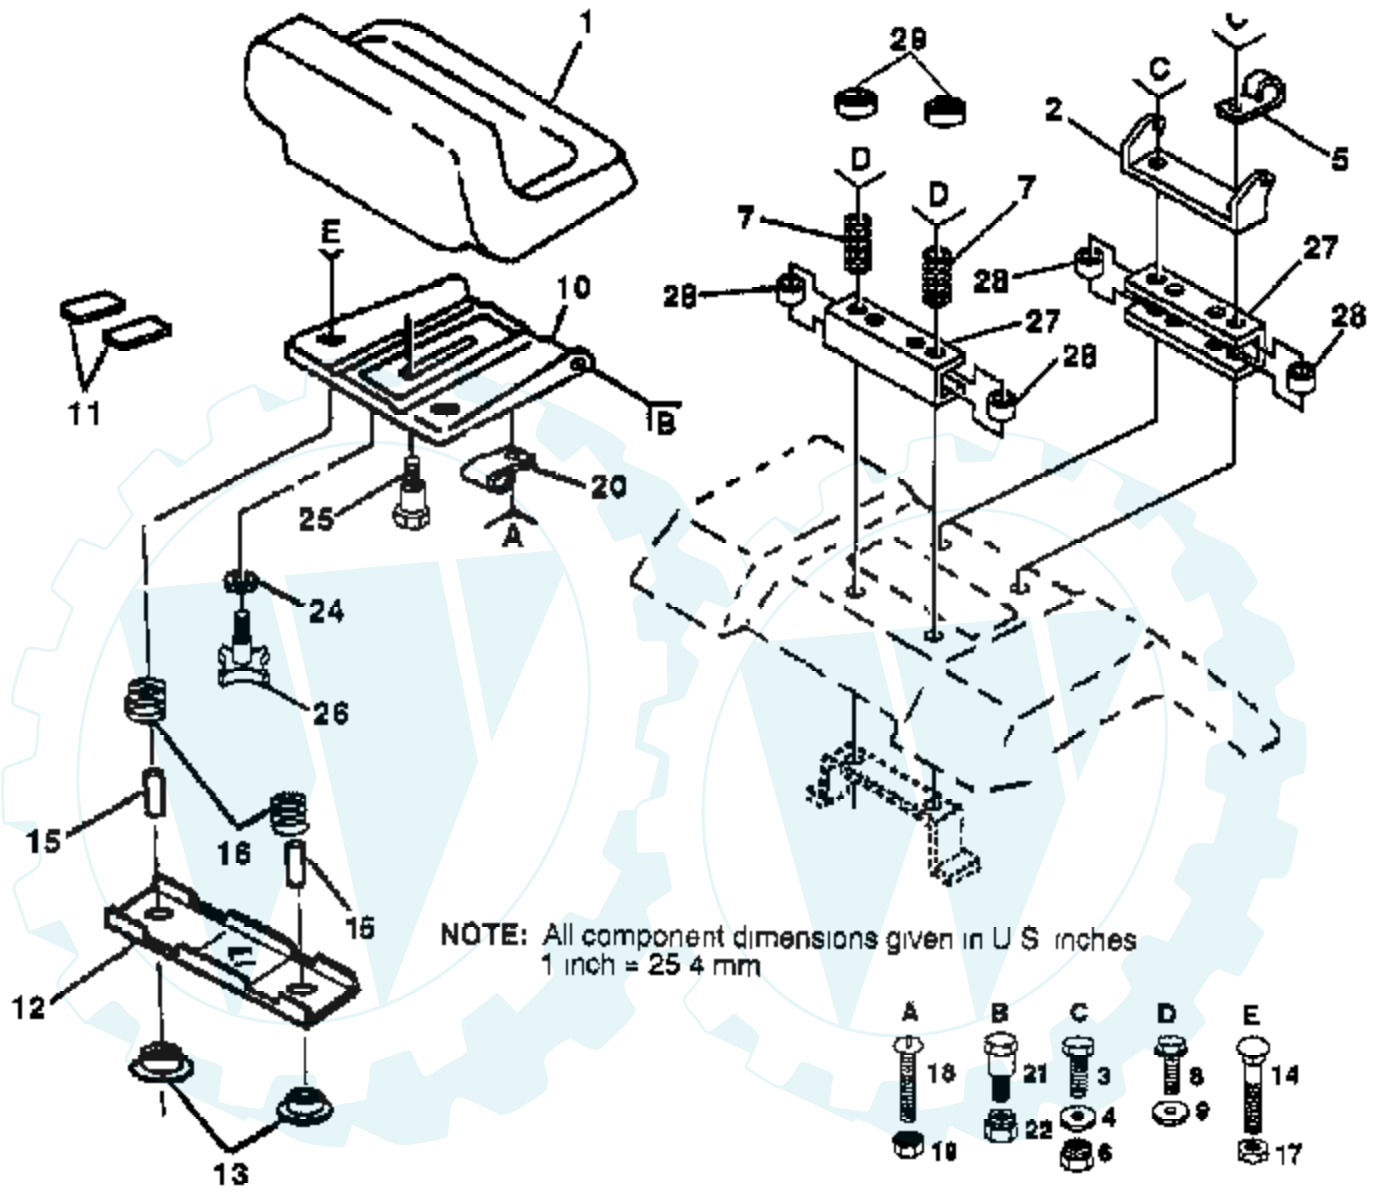

Ref #	Part Number	Qty	Description
87	132263		SUB= 155197
88	132262		SUB= 155198
89	132273		SUB= 532132273
	138506		SUB= 145452
	130794		MANDREL ASM

14 HP 42" TRACTOR - - MODEL NUMBER TS14H42A

SEAT

Ref #	Part Number	Qty	Description
1	127427		SUB= 140119
2	126656X		SUB= 140551
3	74760640		BOLT
4	19131610		WASHER PM
5	2751R		CLIP T
6	73680600		SUB= 73690600
7	124181X		SPRING COMPRESSIO
8	17490640		SCREW
9	19131614		WASHER
10	131451		SUB= 155925
11	121251X		STRIP FORM
12	121246X		BRKT SWITCH
13	121248X		BUSHING
14	72050411		SUB= 872050411
15	134300		SPLIT SPACER
16	121250X		SPRING
17	123976X		SUB= 73900400
18	74641008		SUB= 71031008
19	73951000		"NUT,KEPS"
20	4171R		CLIP T
21	105529X		SUB= 139888
22	73680500		SUB= 73690500
24	19171912		WASHER
25	127018X		"BOLT,SHOULDER"
26	120068X		"KNOB 1/2"" YT"
27	131772		SEAT SPACER
28	131771		SPLIT SPACER
29	124238X		CAP SPRING