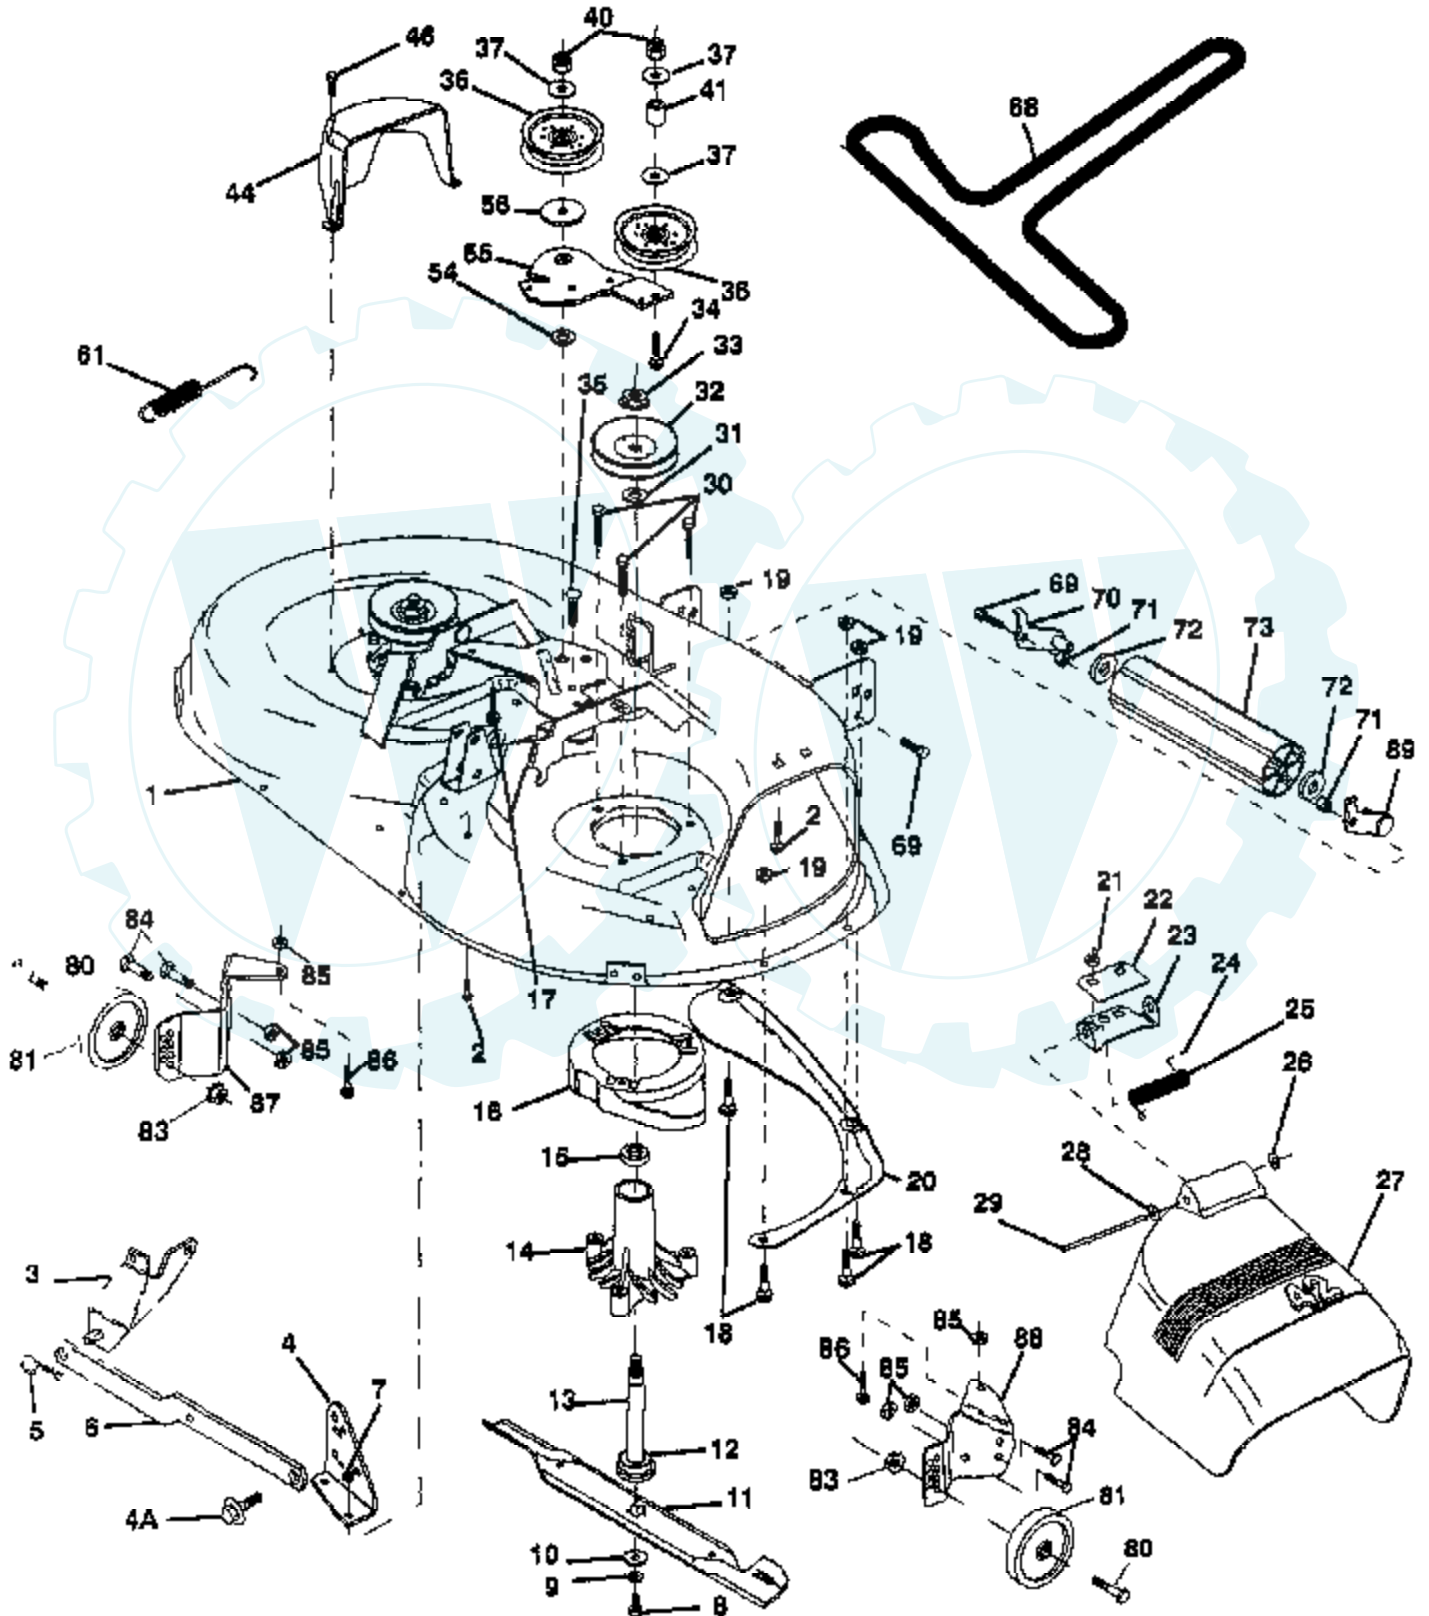

14 HP 42" TRACTOR -- MODEL NUMBER TS14H42A

42" MOWER DECK

Ref #	Part Number	Qty	Description
1	138024		SUB= 145338
2	72140506		BOLT
3	138017		BRKT ASM SWAY BAR
4	138440		BRKT DECK SW BAR
4A	132827		BOLT SHD 5/16-18
5	4939M		SUB= 85902
6	130832		SUB= 130833
7	73800500		NUT
8	850857		BLADE BOLT
9	10030600		SUB= 10040600
10	129962		WASHER BLADE
11	138498		"BLADE.42"" HIPERF"
12	129895		BEARING.BALL
13	137645		SUB= 137646
14	128774		HSG ASM MANDREL
15	110485X		BEARING
16	136929		SUB= 140329
17	72110622		BOLT
18	72140505		BOLT
19	73800500		NUT
20	136888		SUB= 918136888
21	73680500		SUB= 73690500
22	134753		STIFFENER BRKT
23	131267		DEFLECTOR BRKT
24	105304X		CAP-SLEEVE LT
25	123713X		SPRING TORSION
26	110452X		NUT PUSH M
27	130968		DEFLECTOR.SHIELD
28	19111016		WASHER
29	131491		HINGE ROD
30	78158		SUB= 17580520
31	129963		WASHER
32	129861		SUB= 153535
33	137266		SUB= 139729
34	72110616		BOLT
35	133835		XMAS TREE FASTNER
36	131494		FLAT IDLER PULLEY
37	19131316		WASHER
40	73680600		SUB= 73690600
41	132823		SUB= 532132823
44	134236		SUB= 140088
46	137729		SCREW.1/4-20X5/8
54	133943		HARDENED WASHER
55	133844		IDLER ARM
56	122052X		SPACER RETAINER
61	131950		SPRING.EXTENSION
68	130969		BELT-V.92.4.MWR
69	74760616		BOLT
70	132274		SUB= 532132274
71	73680600		SUB= 73690600
72	19171416		WASHER
73	132264		SUB= 532132264
80	4898H		BOLT M
81	105455X		WHEEL.GAGE.BLK.PL
83	73800600		NUT
84	74760512		BOLT
85	73510500		NUT
86	72110504		SUB= 872110504